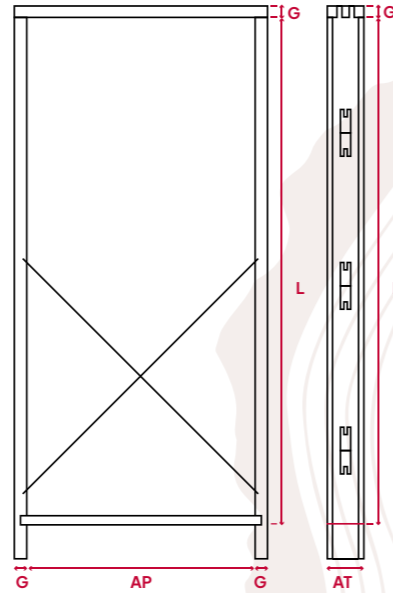

(ATxG) Altura 205 (L) Altura 206,5 (L)

L: Largo. AP: Ancho puerta.
AT: Ancho tabique. G: Grosor.

4 (G) - 3 Anchos

Ref.1 - 65,5 / 75,5 / 85,5 (AP)

Medida	Ref.1	Precio	Uds. Hilera	Uds. Palet
6x4	102102C	17,28 €	12	228
7x4	102202C	19,14 €	12	192
8x4	102302C	21,09 €	12	168
9x4	102402C	22,99 €	12	144
10x4	102502C	24,94 €	12	132
11x4	102602C	26,84 €	12	120
12x4	102702C	29,64 €	12	108
13x4	102802C	32,72 €	12	96
14x4	102902C	34,67 €	12	96

(ATxG)

PUERTA DE PASO DE 92,5:

Disponible para hoja de 95,5 y 97,5 en las medidas de 3,5 y 4 con un 7% de incremento de precio.

Para PYL sin rebaje de obra y sin garras.

MEDIDAS ESPECIALES: Pedir presupuesto y plazo de entrega. Se requiere confirmación de pedido firmada.

IMPORTANTE: Si no alcanza el pedido mínimo, se cobrarán portes.

PREMARCO KIT

*TODOS LOS PREMARCOS LLEVAN GARRAS.

PUERTA DE PASO 203

3 (G) - 3 Anchos 67,5 / 77,5 / 87,5 (AP)				
Medida	Ref.	Precio	Uds. Hilera	Uds. Palet
7x3	100202CPK	17,89 €	16	256
8x3	100302CPK	19,30 €	16	224
9x3	100402CPK	20,70 €	16	192
10x3	100502CPK	22,12 €	16	176
11x3	100602CPK	23,52 €	16	160
12x3	100702CPK	25,76 €	16	144
13x3	100802CPK	28,04 €	16	128
14x3	100902CPK	29,48 €	16	128

(ATxG) Altura 206,5 (L)

L: Largo. AP: Ancho puerta. AT: Ancho tabique. G: Grosor.

PUERTA DE PASO 211

3,5 (G) - 6 Anchos 66 / 67,5 / 76 / 77,5 / 86 / 87,5 (AP)				
Medida	Ref.	Precio	Uds. Hilera	Uds. Palet
6x3,5	101102C2PK	18,62 €	14	266
7x3,5	101202C2PK	20,27 €	14	224
8x3,5	101302C2PK	22,04 €	14	196
9x3,5	101402C2PK	23,74 €	14	168
10x3,5	101502C2PK	25,48 €	14	154
11x3,5	101602C2PK	27,17 €	14	140
12x3,5	101702C2PK	29,77 €	14	126
13x3,5	101802C2PK	32,35 €	14	112
14x3,5	101902C2PK	34,13 €	14	112
15,5x3,5	101002C2PK	38,00 €	14	84