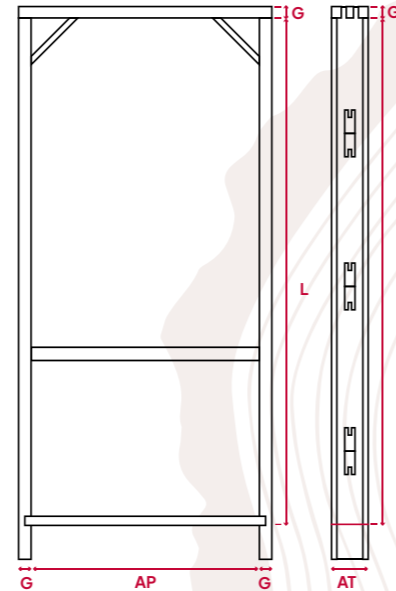

*TODOS LOS PREMARCOS LLEVAN GARRAS.

PREMARCO MONTADO

PUERTA DE PASO 203

3 (G)		
Medida	Precio	Uds. Palet
7x3	25,71€	36
8x3	27,60€	32
9x3	30,83€	29
10x3	32,81€	26
11x3	34,88€	23
12x3	37,75€	21
13x3	41,13€	19
14x3	42,92€	18

(ATxG)

L: Largo. AP: Ancho puerta.
AT: Ancho tabique. G: Grosor.

PUERTA DE HOJA DOBLE

3 (G)			3,5 (G)			
Medida	Precio	Uds. Palet	Medida	Precio 203	Precio 211 Y PYL	Uds. Palet
7x3	33,89€	36	7x3,5	36,15€	36,64€	36
9x3	40,65€	29	9x3,5	43,55€	44,16€	29
11x3	46,06€	23	11x3,5	49,57€	50,32€	23