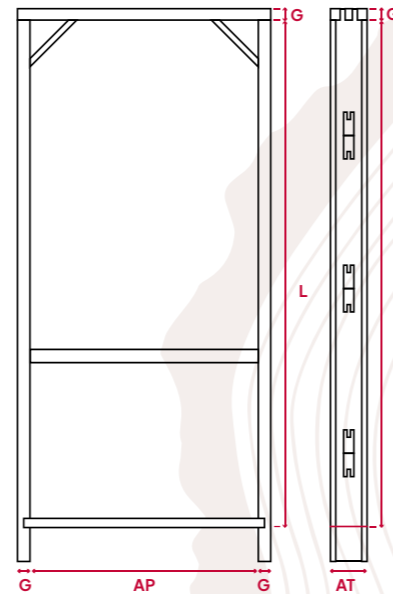

AMARGÓS

subiendo el listón

TARIFA 2024

AMARGÓS

subiendo el listón

ÍNDICE

PREMARCO DESMONTADO.	4
PREMARCO MONTADO.	8
PREMARCO KIT.	10
PREMARCO PARA PLACA YESO LAMINADO (PYL).	11
CERCO DIRECTO.	12
LARGUERO REVESTIR.	13
PREMARCO AIREADOR.	13
CUADRADILLO Y REDONDO DE ABETO ALISTONADO.	14
CUADRADILLO DE PINO ROJO ALISTONADO CON AUTOCLAVE.	18
CUADRADILLO DE ABETO MACIZO.	19
KIT GUÍA CORREDERA EXTERIOR.	20
KIT GALCE CORREDERA EXTERIOR.	20
KIT JAMBAS PARA PUERTAS CORREDERAS OCULTAS.	21
SOPORTE REFUERZO PLACA YESO LAMINADO.	22
PANELES DECORATIVOS TRICAPA MADERA.	22

PRECIOS: Todos los precios que aparecen son sin IVA.

*TODOS LOS PREMARCOS LLEVAN GARRAS.

PREMARCO DESMONTADO

PUERTA DE PASO 203

3 (G) - 3 Anchos 67,5 / 77,5 / 87,5 (AP)				
Medida	Ref.	Precio	Uds. Hilera	Uds. Palet
7x3	100202C	15,29 €	16	256
8x3	100302C	16,69 €	16	224
9x3	100402C	18,06 €	16	192
10x3	100502C	19,48 €	16	176
11x3	100602C	20,88 €	16	160
12x3	100702C	23,12 €	16	144
13x3	100802C	25,68 €	16	128
14x3	100902C	27,12 €	16	128

(ATxG) Altura 206,5 (L)

3,5 (G) - 3 Anchos					
Ref.1 - 65,5 / 75,5 / 85,5 (AP) · Ref.2 - 67,5 / 77,5 / 87,5 (AP)					
Medida	Ref.1	Ref.2	Precio	Uds. Hilera	Uds. Palet
6x3,5	101102C	101102C0	15,59 €	14	266
7x3,5	101202C	101202C0	17,20 €	14	224
8x3,5	101302C	101302C0	18,89 €	14	196
9x3,5	101402C	101402C0	20,52 €	14	168
10x3,5	101502C	101502C0	22,18 €	14	154
11x3,5	101602C	101602C0	23,83 €	14	140
12x3,5	101702C	101702C0	26,36 €	14	126
13x3,5	101802C	101802C0	29,18 €	14	112
14x3,5	101902C	101902C0	30,88 €	14	112

(ATxG) Altura 205 (L) Altura 206,5 (L)

L: Largo. AP: Ancho puerta.
AT: Ancho tabique. G: Grosor.

4 (G) - 3 Anchos

Ref.1 - 65,5 / 75,5 / 85,5 (AP)

Medida	Ref.1	Precio	Uds. Hilera	Uds. Palet
6x4	102102C	17,28 €	12	228
7x4	102202C	19,14 €	12	192
8x4	102302C	21,09 €	12	168
9x4	102402C	22,99 €	12	144
10x4	102502C	24,94 €	12	132
11x4	102602C	26,84 €	12	120
12x4	102702C	29,64 €	12	108
13x4	102802C	32,72 €	12	96
14x4	102902C	34,67 €	12	96