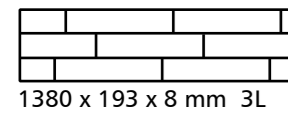

AC4 32
DYNAMIC
ROURE ACHAT
ROBLE ACHAT
97127190 D2304