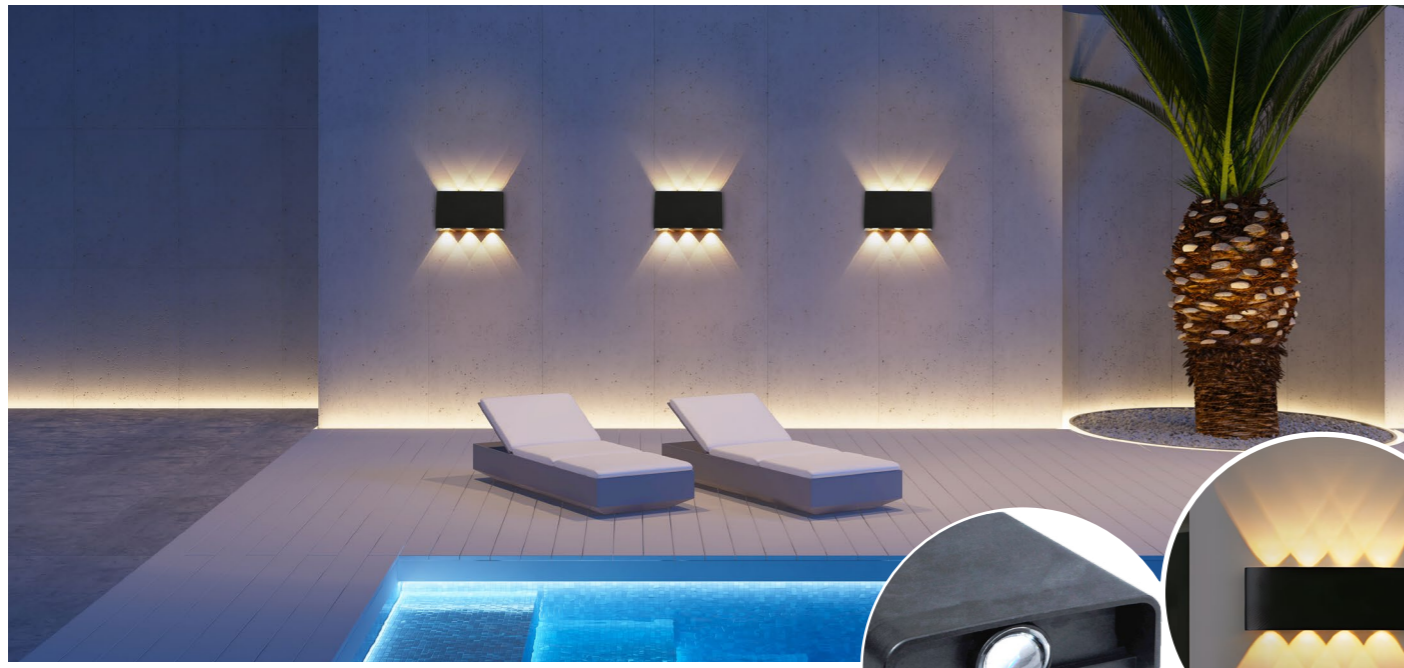

**DISEÑO CON HAZ DE LUZ AJUSTABLE**

El aplique de pared puede ajustar la luz de diferentes ángulos, y también puede iluminar un lado.

**DISEÑO CON HAZ DE LUZ AJUSTABLE**

El aplique de pared puede ajustar la luz de diferentes ángulos, y también puede iluminar un lado.