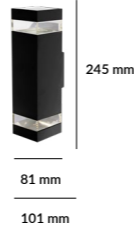

APLIQUE EXTERIOR CUADRADO ANILLO TRANSPARENTE 18W 60° K° Ref PVPR
APQ-380 27,96 €