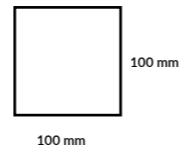

SERIE PLASTIC

	K°	Ref	PVPR
APLIQUE EXTERIOR CUADRADO PLS	10W Ajustable°	3000K	APQ-468 16,47 €
APLIQUE EXTERIOR CUADRADO PLS	10W Ajustable°	6000K	APQ-469 16,47 €