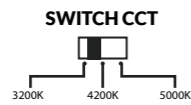

3 en 1 TRES TIPOS DE LUZ EN LA MISMA LUMINARIA

ESPECIAL FACHADAS
ALTA LUMINOSIDAD

SERIE PLASTIC