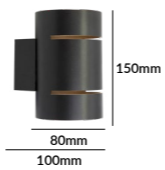

SERIE ALUMINIO

Con reposición de G9 (No incluida) - Incluye portalámparas

		Ref	PVPR
APLIQUE INTERIOR REDONDO ALUMINIO	Para lámpara G9 Blanco	APQ-462	18,21€
APLIQUE INTERIOR REDONDO ALUMINIO	Para lámpara G9 Negro	APQ-463	18,21€