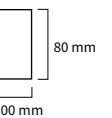

Con reposición de G9 (No incluida) - Incluye portalámparas - LUZ EN DOS DIRECCIONES

	Ref	PVPR
APLIQUE INTERIOR DE SUPERFICIE AT-403 <i>Blanco - Lámpara G9</i>	APQ-033	26,40€
APLIQUE INTERIOR DE SUPERFICIE AT-403 <i>Negro - Lámpara G9</i>	APQ-034	26,40€

Con reposición de G9 (No incluida) - Incluye portalámparas - LUZ EN DOS DIRECCIONES

	Ref	PVPR
APLIQUE INTERIOR DE SUPERFICIE AT-402 <i>Blanco - Lámpara G9</i>	APQ-031	20,67€
APLIQUE INTERIOR DE SUPERFICIE AT-402 <i>Negro - Lámpara G9</i>	APQ-032	20,67€

100 mm
80 mm

360° IP 20 40 TT G9