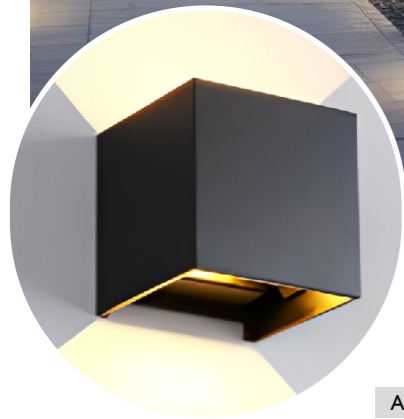

SERIE PLASTIC

	K°	Ref	PVPR
APLIQUE EXTERIOR CUADRADO PLS	10W Ajustable°	3000K	APQ-468 16,47 €
APLIQUE EXTERIOR CUADRADO PLS	10W Ajustable°	6000K	APQ-469 16,47 €

SERIE ALUMINIO

	K°	Ref	PVPR
APLIQUE EXTERIOR CUADRADO ALUMINIO	Negro 10W	3000K	APQ-419 25,14 €
APLIQUE EXTERIOR CUADRADO ALUMINIO	Negro 10W	5000K	APQ-420 25,14 €

APLIQUE EXTERIOR CUADRADO ALUMINIO	Blanco 10W	3000K	APQ-421 25,14 €
APLIQUE EXTERIOR CUADRADO ALUMINIO	Blanco 10W	5000K	APQ-422 25,14 €

DISEÑO CON HAZ DE LUZ AJUSTABLE

El aplique de pared puede ajustar la luz de diferentes ángulos, y también puede iluminar un lado.

DISEÑO CON HAZ DE LUZ AJUSTABLE

El aplique de pared puede ajustar la luz de diferentes ángulos, y también puede iluminar un lado.