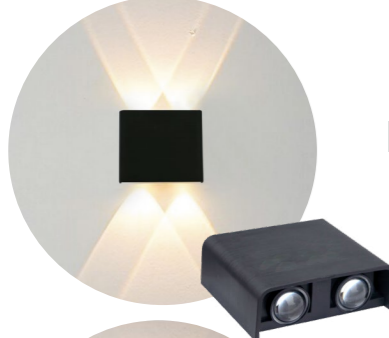

**DISEÑO CON HAZ DE LUZ AJUSTABLE**

El aplique de pared puede ajustar la luz de diferentes ángulos, y también puede iluminar un lado.

**DISEÑO CON HAZ DE LUZ AJUSTABLE**

El aplique de pared puede ajustar la luz de diferentes ángulos, y también puede iluminar un lado.

DUAL  
COLOR  
3000K / 5000K

SERIE PLASTIC

	K°	Ref	PVPR
APLIQUE EXTERIOR AT-14-2 Negro 2W	3000K / 5000K	APQ-365	11,34 €

2w 200 Lm 60° 230 vdc IP 65

105 mm 115 mm 45 mm

	K°	Ref	PVPR
APLIQUE EXTERIOR AT-14-2 Negro 4W	3000K / 5000K	APQ-366	13,62 €