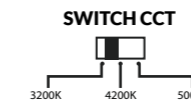

3 en 1 TRES TIPOS DE LUZ EN LA MISMA LUMINARIA

SERIE PLASTIC