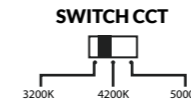

K° Ref PVPR

APQ-381 21,18 €

**APLIQUE EXTERIOR CUADRADO** 15W 100°

15w 1200 Lm 100° 230 vdc IP 65

K° Ref PVPR

APQ-382 21,18 €

**3 en 1 TRES TIPOS DE LUZ EN LA MISMA LUMINARIA**

ESPECIAL FACHADAS  
**ALTA LUMINOSIDAD**