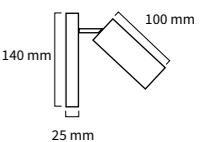

Con reposición de GU10 (No incluida) - Incluye portalámparas - LUZ EN 1 DIRECCIÓN

	Ref	PVPR
APLIQUE INTERIOR DE SUPERFICIE AT-426 <i>Blanco - Lámpara GU10</i>	APQ-035	20,22€
APLIQUE INTERIOR DE SUPERFICIE AT-426 <i>Negro - Lámpara GU10</i>	APQ-036	20,22€