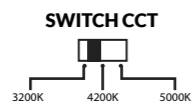

**SERIE PLASTIC**

**APLIQUE EXTERIOR RECTANGULAR** 24W 100°

24w 1800 Lm 100° 230 vdc IP 65

K° Ref PVPR

APQ-383 30,24 €

3 en 1 TRES TIPOS DE LUZ EN LA MISMA LUMINARIA

SERIE PLASTIC

APLIQUE EXTERIOR CIRCULAR ANILLO TRANSPARENTE 18W 60° K° Ref PVPR  
APQ-379 26,46 €