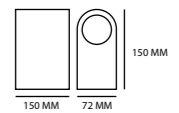

SERIE ALUMINIO

Con reposición de G9 (No incluida) - Incluye portalámparas

		Ref	PVPR
APLIQUE INTERIOR REDONDO ALUMINIO	Para lámpara G9 Blanco	APQ-462	18,21€
APLIQUE INTERIOR REDONDO ALUMINIO	Para lámpara G9 Negro	APQ-463	18,21€

Con reposición de G9 (No incluida) - Incluye portalámparas

APLIQUE INTERIOR RECTANGULAR ALUMINIO	Para lámpara G9 Blanco	APQ-464	20,37€
APLIQUE INTERIOR RECTANGULAR ALUMINIO	Para lámpara G9 Negro	APQ-465	20,37€

Con reposición de G9 (No incluida) - Incluye portalámparas

APLIQUE INTERIOR CUADRADO ALUMINIO	Para lámpara G9 Blanco	APQ-466	19,86€
APLIQUE INTERIOR CUADRADO ALUMINIO	Para lámpara G9 Negro	APQ-467	19,86€

SERIE PLASTIC

LUZ EN 2 DIRECCIONES

Con reposición de Gu10 (No incluida) - Incluye portalámparas

		Kº	Ref	PVPR
APLIQUE EXTERIOR PLS I27/2 CIRCULAR SUPERFICIE	Blanco - Lámpara GU10		ARO-059	27,18€
APLIQUE EXTERIOR PLS I27/2 CIRCULAR SUPERFICIE	Negro - Lámpara GU10		ARO-060	27,18€
APLIQUE EXTERIOR PLS I27/2 CIRCULAR SUPERFICIE	Grafito - Lámpara GU10		ARO-061	27,18€