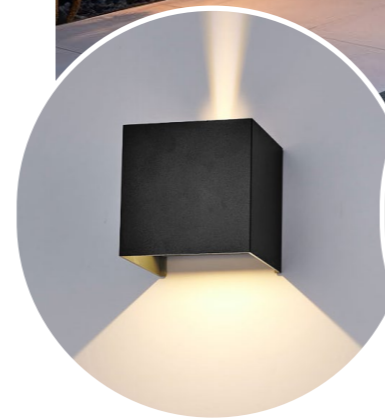

SERIE PLASTIC

	K°	Ref	PVPR
APLIQUE EXTERIOR CUADRADO PLS	10W Ajustable°	3000K	APQ-468 16,47 €
APLIQUE EXTERIOR CUADRADO PLS	10W Ajustable°	6000K	APQ-469 16,47 €