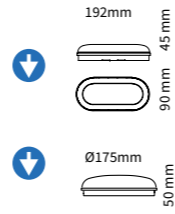

K°	Ref	PVPR
APLIQUE LED EXTERIOR OVAL	12W 120°	3200K APQ-007	11,04€
APLIQUE LED EXTERIOR OVAL	12W 120°	4200K APQ-008	11,04€
APLIQUE LED EXTERIOR OVAL	12W 120°	5000K APQ-009	11,04€
APLIQUE LED EXTERIOR CIRCULAR	12W 120°	3200K APQ-010	11,04€
APLIQUE LED EXTERIOR CIRCULAR	12W 120°	4200K APQ-011	11,04€
APLIQUE LED EXTERIOR CIRCULAR	12W 120°	5000K APQ-012	11,04€