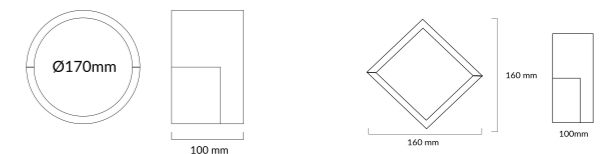

# Apliques Exterior / Interior CCT

**3 en 1 TRES TIPOS DE LUZ EN LA MISMA LUMINARIA**

ESPECIAL FACHADAS  
**ALTA LUMINOSIDAD**

**SERIE PLASTIC**

**APLIQUE EXTERIOR REDONDO** 15W 100°

15w 1200 Lm 100° 230 vdc IP 65