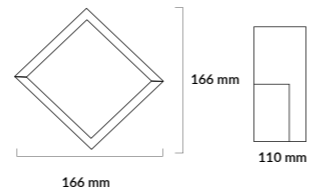

K° Ref PVPR

APQ-381 21,18 €

**APLIQUE EXTERIOR CUADRADO** 15W 100°

15w 1200 Lm 100° 230 vdc IP 65

K° Ref PVPR

APQ-382 21,18 €

**3 en 1 TRES TIPOS DE LUZ EN LA MISMA LUMINARIA**

ESPECIAL FACHADAS  
**ALTA LUMINOSIDAD**