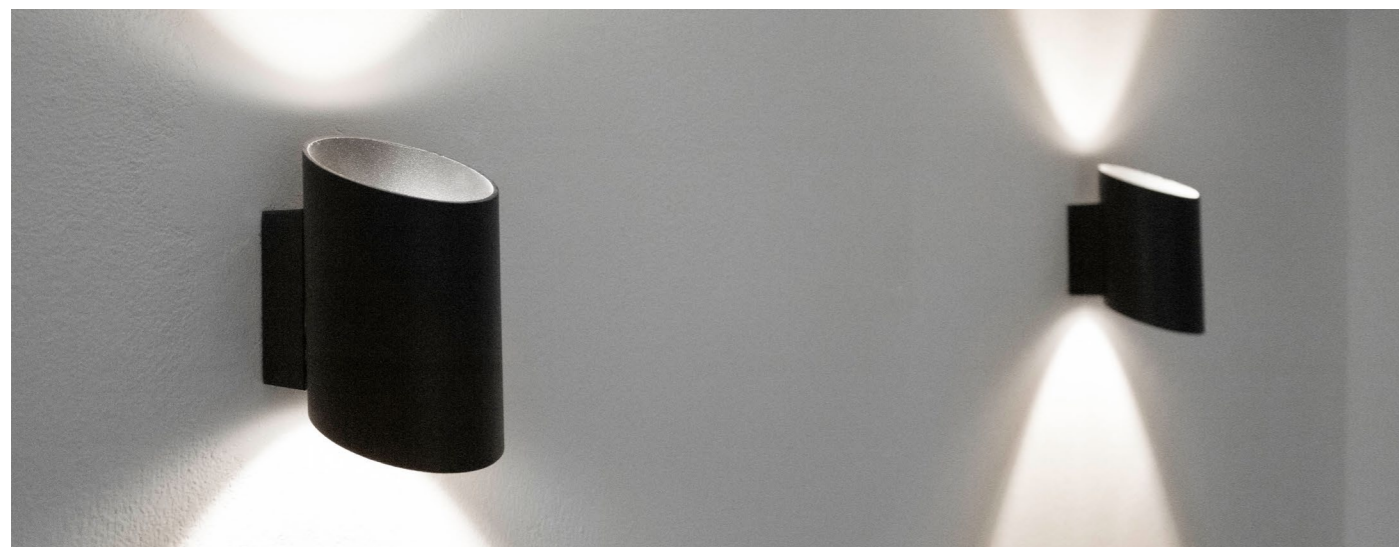

**ATMOSS**<sup>®</sup>  
LIGHTING

**CATÁLOGO  
APLIQUES  
2023**

**SERIE ALUMINIO**

Con reposición de G9 (No incluida) - Incluye portalámparas - LUZ EN DOS DIRECCIONES

	Ref	PVPR
APLIQUE INTERIOR DE SUPERFICIE AT-401 <i>Blanco - Lámpara G9</i>	APQ-029	26,40€
APLIQUE INTERIOR DE SUPERFICIE AT-401 <i>Negro - Lámpara G9</i>	APQ-030	26,40€

160 mm  
80 mm

360° IP 20 40 TT G9

Con reposición de G9 (No incluida) - Incluye portalámparas - LUZ EN DOS DIRECCIONES

	Ref	PVPR
APLIQUE INTERIOR DE SUPERFICIE AT-403 <i>Blanco - Lámpara G9</i>	APQ-033	26,40€
APLIQUE INTERIOR DE SUPERFICIE AT-403 <i>Negro - Lámpara G9</i>	APQ-034	26,40€