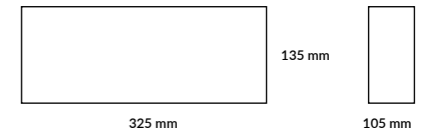

**SERIE PLASTIC**

**APLIQUE EXTERIOR RECTANGULAR** 24W 100°

24w 1800 Lm 100° 230 vdc IP 65

K° Ref PVPR

APQ-383 30,24 €

3 en 1 TRES TIPOS DE LUZ EN LA MISMA LUMINARIA

SERIE PLASTIC

APLIQUE EXTERIOR CIRCULAR ANILLO TRANSPARENTE 18W 60° K° Ref PVPR  
APQ-379 26,46 €