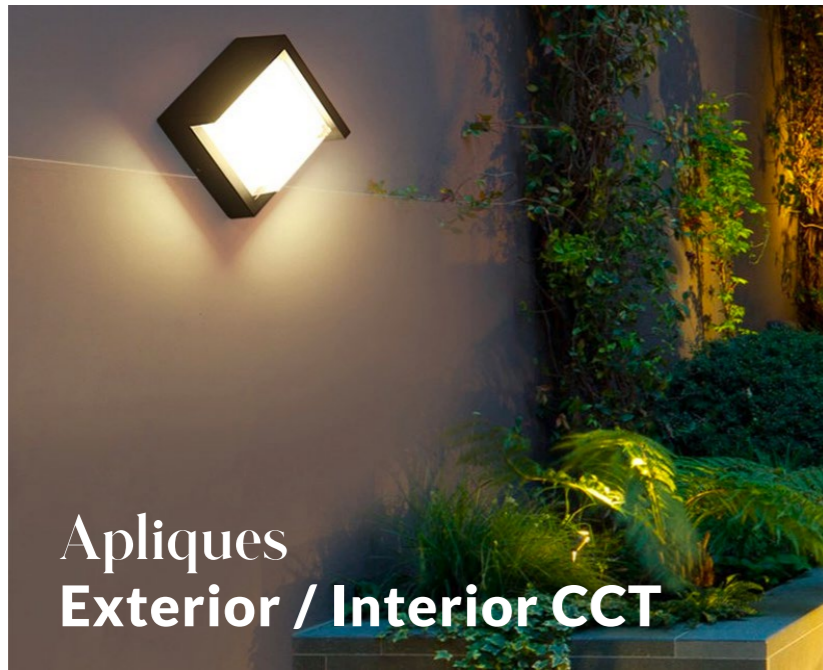

# Apliques Exterior / Interior CCT

**3 en 1 TRES TIPOS DE LUZ EN LA MISMA LUMINARIA**

ESPECIAL FACHADAS  
**ALTA LUMINOSIDAD**

**SERIE PLASTIC**

**APLIQUE EXTERIOR REDONDO** 15W 100°

15w 1200 Lm 100° 230 vdc IP 65