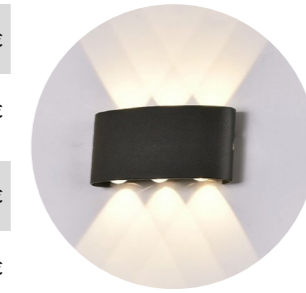

K°	Ref	PVPR
APLIQUE EXTERIOR 6LED 6W - Negro - 3200K	3200K	APQ-431	17,88 €
APLIQUE EXTERIOR 6LED 6W - Negro - 5000K	5000K	APQ-432	17,88 €
APLIQUE EXTERIOR 6LED 6W - Blanco - 3200K	3200K	APQ-433	17,88 €
APLIQUE EXTERIOR 6LED 6W - Blanco - 5000K	5000K	APQ-434	17,88 €

6w 112 mm 80 mm 35 mm