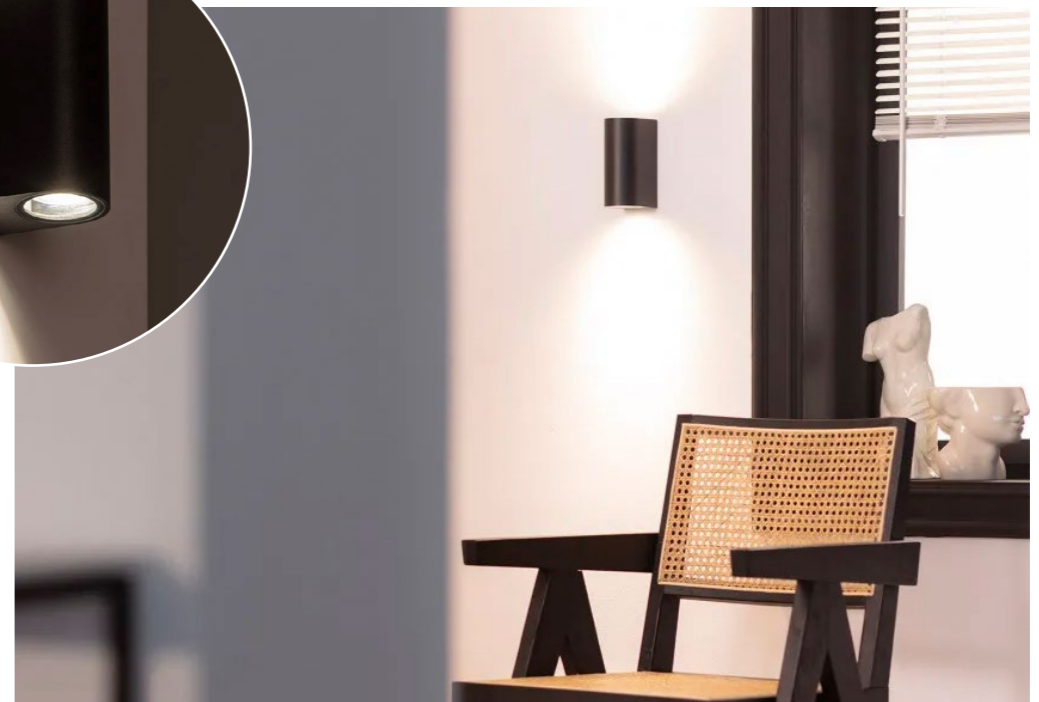

SERIE ALUMINIO

Con reposición de G9 (No incluida) - Incluye portalámparas

		Ref	PVPR
APLIQUE INTERIOR REDONDO ALUMINIO	Para lámpara G9 Blanco	APQ-462	18,21€
APLIQUE INTERIOR REDONDO ALUMINIO	Para lámpara G9 Negro	APQ-463	18,21€

Con reposición de G9 (No incluida) - Incluye portalámparas

APLIQUE INTERIOR RECTANGULAR ALUMINIO	Para lámpara G9 Blanco	APQ-464	20,37€
APLIQUE INTERIOR RECTANGULAR ALUMINIO	Para lámpara G9 Negro	APQ-465	20,37€

Con reposición de G9 (No incluida) - Incluye portalámparas

APLIQUE INTERIOR CUADRADO ALUMINIO	Para lámpara G9 Blanco	APQ-466	19,86€
APLIQUE INTERIOR CUADRADO ALUMINIO	Para lámpara G9 Negro	APQ-467	19,86€

SERIE PLASTIC

LUZ EN 2 DIRECCIONES

Con reposición de Gu10 (No incluida) - Incluye portalámparas

		Kº	Ref	PVPR
APLIQUE EXTERIOR PLS I27/2 CIRCULAR SUPERFICIE	Blanco - Lámpara GU10		ARO-059	27,18€
APLIQUE EXTERIOR PLS I27/2 CIRCULAR SUPERFICIE	Negro - Lámpara GU10		ARO-060	27,18€
APLIQUE EXTERIOR PLS I27/2 CIRCULAR SUPERFICIE	Grafito - Lámpara GU10		ARO-061	27,18€