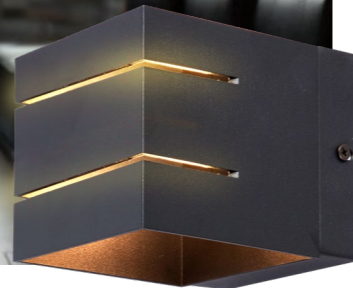

100 mm  
80 mm

360° IP 20 40 TT G9

Con reposición de GU10 (No incluida) - Incluye portalámparas - LUZ EN 1 DIRECCIÓN

	Ref	PVPR
APLIQUE INTERIOR DE SUPERFICIE AT-426 <i>Blanco - Lámpara GU10</i>	APQ-035	20,22€
APLIQUE INTERIOR DE SUPERFICIE AT-426 <i>Negro - Lámpara GU10</i>	APQ-036	20,22€