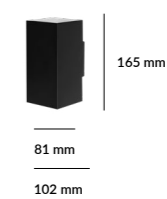

APLIQUE EXTERIOR RECTANGULAR 18W 60° K° Ref PVPR
APQ-378 24,18 €