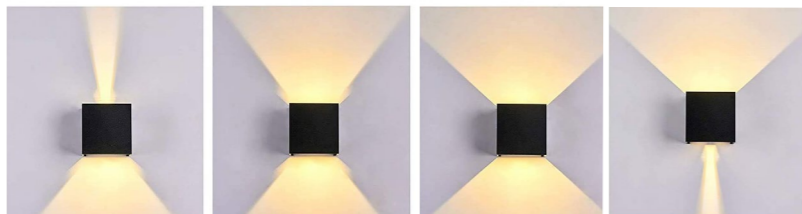

**SERIE ALUMINIO**

	K°	Ref	PVPR
APLIQUE EXTERIOR CUADRADO ALUMINIO	Negro 10W	3000K	APQ-419 25,14 €
APLIQUE EXTERIOR CUADRADO ALUMINIO	Negro 10W	5000K	APQ-420 25,14 €

APLIQUE EXTERIOR CUADRADO ALUMINIO	Blanco 10W	3000K	APQ-421 25,14 €
APLIQUE EXTERIOR CUADRADO ALUMINIO	Blanco 10W	5000K	APQ-422 25,14 €

**DISEÑO CON HAZ DE LUZ AJUSTABLE**

El aplique de pared puede ajustar la luz de diferentes ángulos, y también puede iluminar un lado.

**DISEÑO CON HAZ DE LUZ AJUSTABLE**

El aplique de pared puede ajustar la luz de diferentes ángulos, y también puede iluminar un lado.