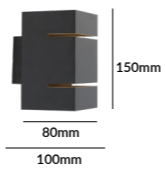

Con reposición de G9 (No incluida) - Incluye portalámparas

APLIQUE INTERIOR RECTANGULAR ALUMINIO	Para lámpara G9 Blanco	APQ-464	20,37€
APLIQUE INTERIOR RECTANGULAR ALUMINIO	Para lámpara G9 Negro	APQ-465	20,37€