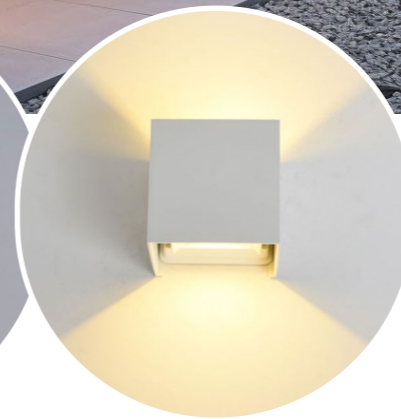

SERIE PLASTIC

	K°	Ref	PVPR
APLIQUE EXTERIOR CUADRADO PLS	10W Ajustable°	3000K	APQ-468 16,47 €
APLIQUE EXTERIOR CUADRADO PLS	10W Ajustable°	6000K	APQ-469 16,47 €