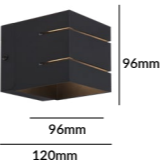

Con reposición de G9 (No incluida) - Incluye portalámparas

APLIQUE INTERIOR CUADRADO ALUMINIO	Para lámpara G9 Blanco	APQ-466	19,86€
APLIQUE INTERIOR CUADRADO ALUMINIO	Para lámpara G9 Negro	APQ-467	19,86€