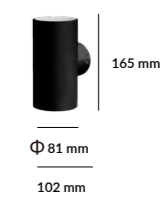

APLIQUE EXTERIOR CUADRADO ANILLO TRANSPARENTE 18W 60° K° Ref PVPR  
APQ-380 27,96 €

3 en 1 TRES TIPOS DE LUZ EN LA MISMA LUMINARIA

SERIE PLASTIC

APLIQUE EXTERIOR CIRCULAR 18W 60° K° Ref PVPR  
APQ-377 22,68 €