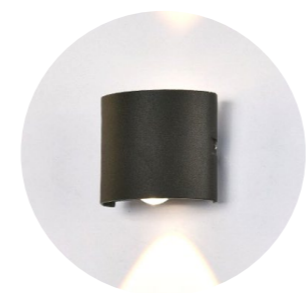

8w 800 Lm 60° 230 vdc IP 65

105 mm 215 mm 45 mm

SERIE ALUMINIO

- Acabado Blanco / Negro.
- Uso exterior / interior.
- Lumen: 90-100lm/w
- Voltaje: AC100-265V

230 vdc IP 65

	K°	Ref	PVPR
APLIQUE EXTERIOR ILED 2W - Negro - 3200K	3200K	APQ-423	11,52 €
APLIQUE EXTERIOR ILED 2W - Negro - 5000K	5000K	APQ-424	11,52 €
APLIQUE EXTERIOR ILED 2W - Blanco - 3200K	3200K	APQ-425	11,52 €
APLIQUE EXTERIOR ILED 2W - Blanco - 5000K	5000K	APQ-426	11,52 €