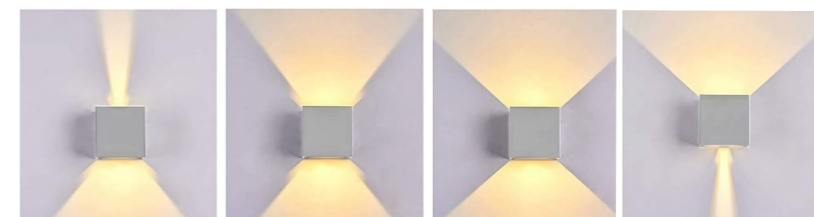

**SERIE ALUMINIO**

	K°	Ref	PVPR
APLIQUE EXTERIOR CUADRADO ALUMINIO	Negro 10W	3000K	APQ-419 25,14 €
APLIQUE EXTERIOR CUADRADO ALUMINIO	Negro 10W	5000K	APQ-420 25,14 €

APLIQUE EXTERIOR CUADRADO ALUMINIO	Blanco 10W	3000K	APQ-421 25,14 €
APLIQUE EXTERIOR CUADRADO ALUMINIO	Blanco 10W	5000K	APQ-422 25,14 €

**DISEÑO CON HAZ DE LUZ AJUSTABLE**

El aplique de pared puede ajustar la luz de diferentes ángulos, y también puede iluminar un lado.

**DISEÑO CON HAZ DE LUZ AJUSTABLE**

El aplique de pared puede ajustar la luz de diferentes ángulos, y también puede iluminar un lado.