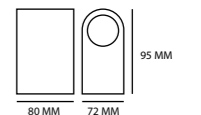

Con reposición de G9 (No incluida) - Incluye portalámparas

	Ref	PVPR
APLIQUE EXTERIOR PLS 127/I CIRCULAR SUPERFICIE Blanco - Lámpara GU10	ARO-056	18,51€
APLIQUE EXTERIOR PLS 127/I CIRCULAR SUPERFICIE Negro - Lámpara GU10	ARO-057	18,51€
APLIQUE EXTERIOR PLS 127/I CIRCULAR SUPERFICIE Grafito - Lámpara GU10	ARO-058	18,51€