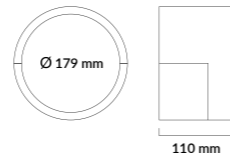

APLIQUE EXTERIOR REDONDO 15W 100°

15w 1200 Lm 100° 230 vdc IP 65

K° Ref PVPR

APQ-381 21,18 €