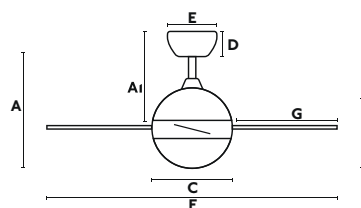

34300 354,90€  
 34300WP 334,90€ **\*Smart Fan**  
 Body Matt White  
 Blades Matt White

Color temperature adjustable

Programmable 1-4-8h  
Memory function pag 38

Smart option

<b>Material</b>	<b>Body</b> Steel	<b>Power</b>	24W
	<b>Blades</b> ABS	<b>Lumen Output</b>	1600lm
<b>W</b>	5.5-8.8-14-20.6-27.5-34.8	<b>Light Source</b>	SMD LED 6500K
<b>RPM</b>	139-172-206-245-268-300	<b>Dimmable K</b>	3000 - 4500 - 6500K
<b>Airflow</b>	130 m3 min	<b>CRI</b>	>80
<b>V/Hz</b>	220V-240V/50Hz	<b>Driver incl.</b>	Yes
<b>Accessories</b> ☉	33974 DC Wall Control	<b>Material Diff</b>	PMMA
<b>Incl. downrod</b>	127-250 mm		