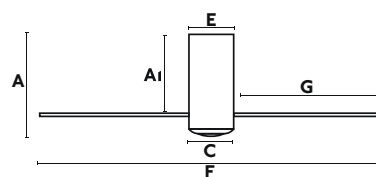

Smart option

**Material** Body Steel+Glass  
Blades PC  
**W** 4-6-9-13-22-32  
**RPM** 51-77-103-129-155-185  
**Airflow** 145.66 m3 min  
**V/Hz** 220V-240V/50-60Hz

<b>A</b>	<b>A1</b>
290/11.42"	250/9.84"
<b>B</b>	<b>C</b>
250/9.84"	160/6.3"
<b>D</b>	<b>E</b>
	130/5.12"
<b>F</b>	<b>G</b>
ø1280/50.4"	430/16.93"
<b>Downrod L</b>	<b>Downrod ø</b>
200/7.87"	26/1.02"