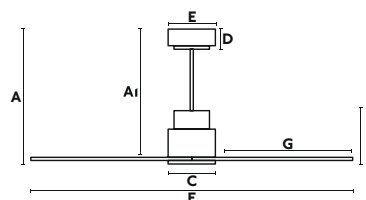

33487 525,50€  
33487WP 505,50€ **\*Smart Fan**  
Body Matt White  
Blades Matt White

High airflow

Smart option

**Material** Body Steel  
Blades Plywood  
**W** 4-6-10-16-24-37  
**RPM** 50-87-125-162-199-237  
**Airflow** 222.41 m3 min  
**V/Hz** 220V-240V/50-60Hz  
**Incl. downrod** 910 mm