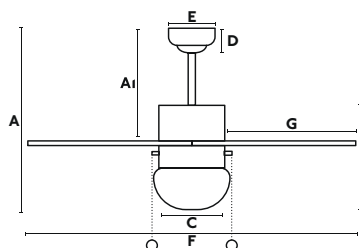

**33179 83,00€**  
**Body** Matt White  
**Blades** Multicolor

**33186 79,50€**  
**Body** Grey  
**Blades** Grey

**33183 79,50€**  
**Body** Satin Nickel  
**Blades** Maple

<b>Material</b>	<b>Body</b> Steel	<b>Light Source</b>	1 E14 max. 8W
	<b>Blades</b> MDF	<b>Bulb incl.</b>	No
<b>W</b>	24-28-37	<b>Recom. Bulb</b>	17461
<b>RPM</b>	127-192-241	<b>Material Diff</b>	Glass
<b>Airflow</b>	92.37 m3 min		
<b>V/Hz</b>	220V-240V/50Hz		
<b>Accessories</b> ☉	33928 Wall Control 3 speeds		
	33929 Remote Control/dimer-on-off		
	33937 Remote Control/Programmer		
<b>Opt. downrod</b>	Page 282		