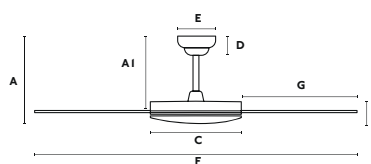

33803 426,10€  
 33803WP 406,10€ **Smart Fan**  
 Body Matt White  
 Blades Matt White

Color temperature adjustable

Programmable 1-3-6h

Smart option

<b>Material</b>	<b>Body</b> Steel	<b>Power</b>	24W
	<b>Blades</b> ABS	<b>Lumen Output</b>	2475lm
<b>W</b>	6-8-13-18-25-38	<b>Light Source</b>	SMD LED
<b>RPM</b>	80-100-120-140-160-180	<b>Dimmable K</b>	3000 - 4000 - 6000K
<b>Airflow</b>	188 m3 min	<b>CRI</b>	>80
<b>V/Hz</b>	220V-240V/50-60Hz	<b>Driver incl.</b>	Yes
		<b>Material Diff</b>	PC