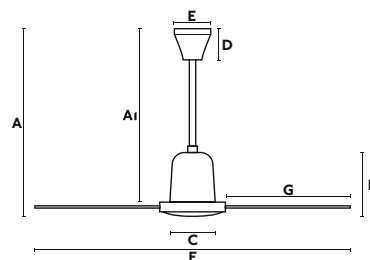

# Eco indus M

Ø120  
CM

13-17 M2  
140-190 SQ.FT

WALL  
CONTROL

INCLINING  
ROOF

EASY  
INSTALL

33005 152,90€  
Body Matt White  
Blades White

**Material** Body Steel  
**Blades** Steel  
**W** 16-26-68  
**RPM** 150-225-322  
**Airflow** 189.47 m3 min  
**V/Hz** 220V-240V/50Hz