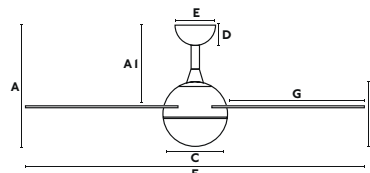

33514WP 316,50€ **Smart Fan**

Body Shiny White

Blades White + Maple

Reversible blades

Glass diffuser

Smart option

Programmable from 1-4-8h

<b>Material</b>	<b>Body</b> Steel	<b>Power</b>	15W
	<b>Blades</b> Plywood	<b>Lumen Output</b>	850lm
<b>W</b>	5-10-16-25-37	<b>Light Source</b>	SMD LED 2700K
<b>RPM</b>	100-142-165-192-226	<b>CRI</b>	>80
<b>Airflow</b>	190.12 m3 min	<b>Driver incl.</b>	Yes
<b>V/Hz</b>	220V-240V/50-60Hz	<b>Material Diff</b>	Glass