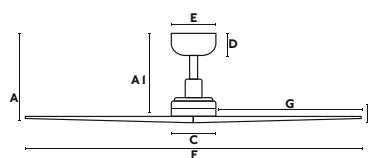

Wood

Optional Light kit  
page 298

Programmable 1-4-8h  
Memory function pag 38

Smart option

<b>Material</b>	<b>Body</b> Steel
	<b>Blades</b> Wood
<b>W</b>	6.2-7.9-10.5-14-20-28
<b>RPM</b>	153-192-226-259-302-348
<b>Airflow</b>	124 m3 min
<b>V/Hz</b>	220V-240V/50-60Hz
<b>Accessories</b> ☉	33974 DC Wall Control
<b>Incl. downrod</b>	100 mm
<b>Opt. downrod</b>	Page 282