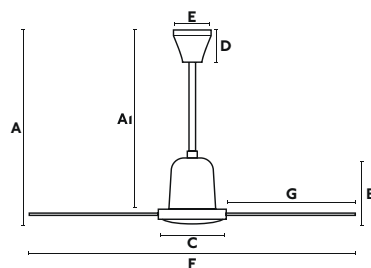

# Indus L

ø140  
CM

> 17.6-28 M2  
190-300 SQ.FT

33001 139,90€  
Body White  
Blades White

**Material** Body Steel  
**Blades** Steel  
**W** 16-21-26-32-48  
**RPM** 113-142-173-203-260  
**Airflow** 155.52 m3 min  
**V/Hz** 220V-240V/50Hz