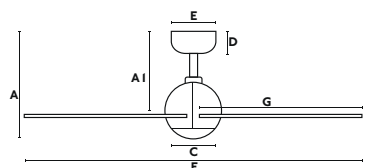

Smart option

<b>Material</b>	<b>Body</b> Steel <b>Blades</b> ABS
<b>W</b>	5.5-7.3-10.1-13.7-20.3-28.7
<b>RPM</b>	142-178-213-244-290-333
<b>Airflow</b>	134.7 m3 min
<b>V/Hz</b>	220V-240V/50-60Hz
<b>Accessories</b> ☉	33974 DC Wall Control
<b>Incl. downrod</b>	100 mm
<b>Opt. downrod</b>	Page 282