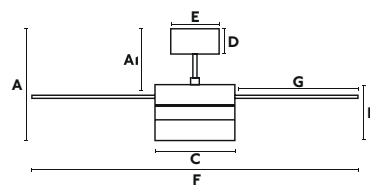

# Panay M

ø122  
CM

13-17 M2  
140-190 SQ.FT

33608 211,20€  
Body Matt Nickel  
Blades Grey

<b>Material</b>	<b>Body</b> Steel	<b>Light Source</b>	2 E14 max. 8W
	<b>Blades</b> MDF	<b>Bulb incl.</b>	No
<b>W</b>	14-30-58	<b>Recom. Bulb</b>	17461
<b>RPM</b>	95-150-200	<b>Material Diff</b>	Glass
<b>Airflow</b>	116.2 m3 min		
<b>V/Hz</b>	220V-240V/50Hz		
<b>Opt. downrod</b>	Page 282		