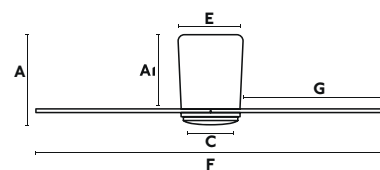

# Nias L

Ø 132  
CM

> 17,6-28 M2  
190-300 SQ.FT

DC  
MOTOR

SUMMER  
WINTER

33472N-6 637,50€  
Body Satin Nickel  
Blades Dark Walnut

<b>Material</b>	<b>Body</b> Steel	<b>Power</b>	15W
	<b>Blades</b> Plywood	<b>Lumen Output</b>	800lm
<b>W</b>	2-7-9-14-21-32	<b>Light Source</b>	SMD LED 3000K
<b>RPM</b>	50-82-114-146-178-210	<b>CRI</b>	>=90
<b>Airflow</b>	195.39 m3 min	<b>Driver incl.</b>	Yes
<b>V/Hz</b>	220V-240V/50-60Hz	<b>Material Diff</b>	PC