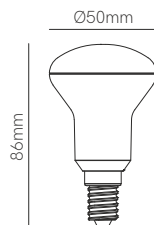

R-39 E14   R-50 E14   R-63 E27

Technical Information

Power	3W	5W	8W
Color Temperature	3.000K	3.000K	3.000K
Lumens	308 lm	385 lm	660 lm
Code	592122R39-2	5920731-(N2)	592072-1
	IP 40	IP 40	IP 20

3 YEARS WARRANTY | 25.000 HOURS | 220/240 VAC | PF >0,8 | CRI ≥80 | 120° | 50/60 Hz | +40°C -20°C | 10/50