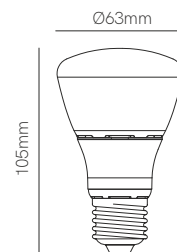

R-39 E14   R-50 E14   R-63 E27

Technical Information

Power	3W	5W	8W
Color Temperature	3.000K	3.000K	3.000K
Lumens	308 lm	385 lm	660 lm
Code	592122R39-2	5920731-(N2)	592072-1
	IP 40	IP 40	IP 20

3 YEARS WARRANTY | 25.000 HOURS | 220/240 VAC | PF >0,8 | CRI ≥80 | 120° | 50/60 Hz | +40°C -20°C | 10/50