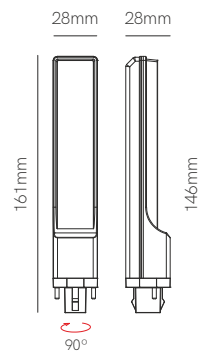

Cala 9W G24

Cala 10W G24

Technical Information

Power	9W	10W
Color Temperature	3.000K / 4.000K	3.000K / 4.000K
Lumens	880 lm / 935 lm	1.100 lm / 1.155 lm
Code	3.000K 582L015-C3 4.000K 582L015-F4	3.000K 582L015-C3B 4.000K 582L015-F4B

3 YEARS WARRANTY | 25.000 HOURS | IP 40 | 220/240 VAC | PF >0,8 | CRI ≥80 | 135° | 50/60 Hz | +40°C / -20°C | 10/50