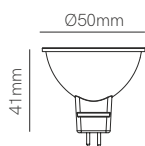

Uniform-line MR16

Uniform-line GU10

Uniform-line GU10 dimmable

Technical Information

Power	6W	6W	6W
Color Temperature	2.700K/3.000K/4.000K/5.000K	2.700K/3.000K/4.000K/5.000K	2.700K / 3.000K / 4.000K
Lumens	480 lm/510 lm/545 lm/560 lm	480 lm/510 lm/545 lm/560 lm	490 lm / 500 lm / 530 lm

Code	2.700K	4019-V2	2.700K	4015-V2	2.700K	4227
	3.000K	4020-V2	3.000K	4016-V2	3.000K	4228
	4.000K	4021-V2	4.000K	4017-V2	4.000K	4229
	5.000K	4022-V2	5.000K	4018-V2		

12V
AC/DC

220/240
VAC

220/240
VAC | TRIAC DIMM

5 YEARS WARRANTY | 50.000 HOURS | IP 40 | PF >0,9 | CRI ≥80 | 120° | 50/60 Hz | +40°C / -20°C | 10/50