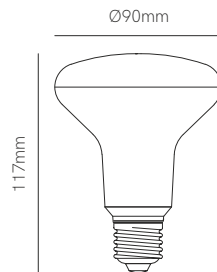

R-80 E27   R-90 2.200K E27   R-90 3.000K E27

Technical Information

Power	10W	12W	12W
Color Temperature	3.000K	2.200K	3.000K
Lumens	891 lm	850 lm	1.100 lm
Code	592076-C3(N)	4137	592074-C(N)

3 YEARS WARRANTY | 25.000 HOURS | IP 40 | 220/240 VAC | PF >0,8 | CRI ≥80 | 120° | 50/60 Hz | +40°C / -20°C | 10/40