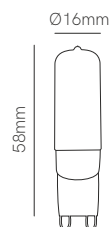

Uniform-line G9

Uniform-line long G9

Technical Information

Power	2,5W	2,8W
Color Temperature	3.000K / 5.000K	3.000K / 5.000K
Lumens	242 lm / 250 lm	308 lm / 314 lm
Code	3.000K 130L184-5 5.000K 130L184-5F	3.000K 130L195-A 5.000K 130L195-B

3 YEARS WARRANTY | 25.000 HOURS | IP 40 | 220/240 VAC | PF >0,8 | CRI ≥80 | 360° | 50/60 Hz | +40°C / -20°C | 10/50