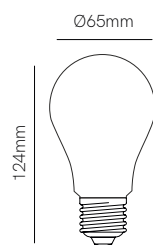

Standard 12W E27

Standard 15W E27

Technical Information

Power	12W	15W
Color Temperature	2.700K / 3.000K / 4.000K	2.700K / 3.000K / 4.000K
Lumens	1.100 lm / 1.122 lm / 1.144 lm	1.550 lm / 1.600 lm / 1.650 lm
Code	2.700K 3479(N) 3.000K 3480(N) 4.000K 3481(N)	2.700K 3482(N) 3.000K 3483(N) 4.000K 3484(N)

3 YEARS WARRANTY | 25.000 HOURS | IP 40 | 220/240 VAC | PF >0,9 | CRI ≥80 | 360° | 50/60 Hz | +40°C / -20°C | 10/50