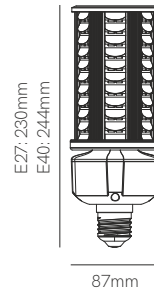

Obo 36W E27/E40

Obo 45W E27/E40

Technical Information

Power	36W	45W
Color Temperature	2.200K / 5.000K	2.200K / 5.000K
Lumens	2.700 lm / 3.900 lm	3.375 lm / 4.500 lm
Code	2.200K E27 3911 2.200K E40 3920 5.000K E27 3919 5.000K E40 3921	2.200K E27 3912 2.200K E40 3923 5.000K E27 3922 5.000K E40 3924

5 YEARS WARRANTY | 50.000 HOURS | IP 64 | 100/240 VAC | PF >0,9 | CRI ≥70 2.200K | CRI ≥80 5.000K | 170° | 50/60 Hz | +60°C -40°C | >4KV | ENCLOSED OK | 16