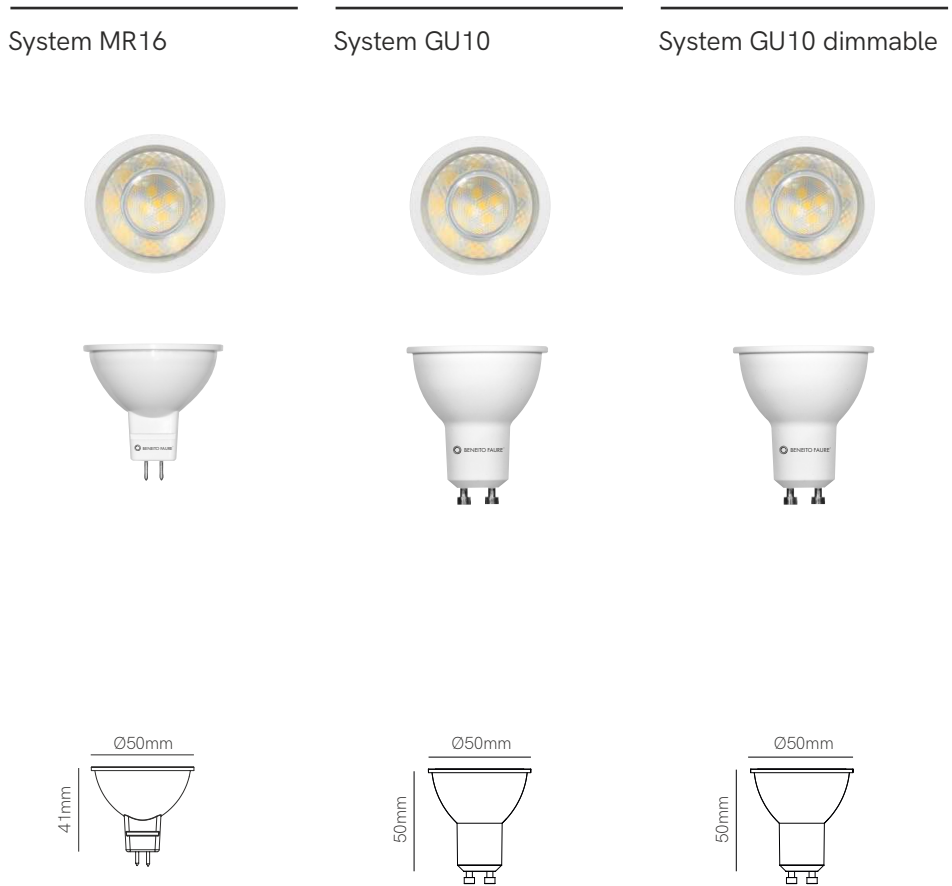

Technical Information

Power	8W	8W	8W
Color Temperature	2.700K / 3.000K / 4.000K	2.700K / 3.000K / 4.000K	2.700K / 3.000K / 4.000K
Lumens	725 lm / 780 lm / 825 lm	725 lm / 780 lm / 825 lm	660 lm / 700 lm / 750 lm

Code	2.700K	3435-N	2.700K	3432-N	2.700K	3492-N
	3.000K	3436-N	3.000K	3433-N	3.000K	3493-N
	4.000K	3437-N	4.000K	3434-N	4.000K	3494-N

12V
AC/DC

220/240
VAC

220/240
VAC | TRIAC DIMM

3 YEARS WARRANTY | 25.000 HOURS | IP 40 | PF >0,9 | CRI ≥80 | 60° | 50/60 Hz | +40°C / -20°C | 10/50