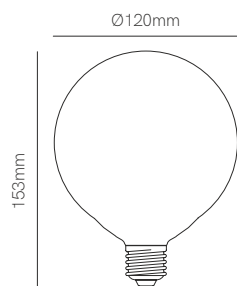

Globo 15W E27

Globo 16W E27

Globo 22W E27

Technical Information

Power	15W	16W	22W
Color Temperature	2.700K / 4.000K	2.700K / 3.000K / 4.000K	2.700K / 3.000K / 4.000K
Lumens	1.400 lm / 1.500 lm	1.600 lm / 1.700 lm / 1.750 lm	2.400 lm / 2.500 lm / 2.600 lm
Code	2.700K 4677 4.000K 4678	2.700K 3521 3.000K 3522 4.000K 3523	2.700K 3518 3.000K 3519 4.000K 3520

3 YEARS WARRANTY | 25.000 HOURS | IP 40 | 220/240 VAC | PF >0,9 | CRI ≥80 | 360° | 50/60 Hz | +40°C / -20°C | 10/40