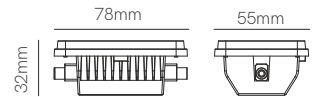

Technical Information

Power	11W	13W	9W
Color Temperature	3.000K / 4.000K	3.000K / 4.000K / 5.000K	3.000K / 4.000K
Lumens	1.210 lm / 1.280 lm	1.700 lm / 1.780 lm / 1.800	858 lm / 880 lm

Code	3.000K	3477	3.000K	3904	3.000K	140L026L
	4.000K	3478	4.000K	3905	4.000K	140L0261L
			5.000K	3906		