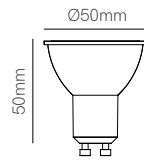

Hook GU10

Hook GU10 dimmable

Technical Information

Power	6W	6W
Color Temperature	2.700K / 3.000K / 4.000K	2.700K / 3.000K / 4.000K
Lumens	570 lm / 594 lm / 616 lm	570 lm / 594 lm / 616 lm

Code	2.700K	4023	2.700K	3654-N
	3.000K	4024	3.000K	3655-N
	4.000K	4025	4.000K	3656-N