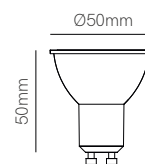

Uniform-line MR16

Uniform-line GU10

Uniform-line GU10 dimmable

Technical Information

Power	6W	6W	6W
Color Temperature	2.700K/3.000K/4.000K/5.000K	2.700K/3.000K/4.000K/5.000K	2.700K / 3.000K / 4.000K
Lumens	480 lm/510 lm/545 lm/560 lm	480 lm/510 lm/545 lm/560 lm	490 lm / 500 lm / 530 lm

Code	2.700K	4019-V2	2.700K	4015-V2	2.700K	4227
	3.000K	4020-V2	3.000K	4016-V2	3.000K	4228
	4.000K	4021-V2	4.000K	4017-V2	4.000K	4229
	5.000K	4022-V2	5.000K	4018-V2		

12V
AC/DC

220/240
VAC

220/240
VAC | TRIAC DIMM

5 YEARS WARRANTY | 50.000 HOURS | IP 40 | PF >0,9 | CRI ≥80 | 120° | 50/60 Hz | +40°C / -20°C | 10/50