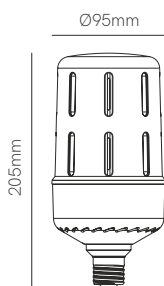

3 YEARS WARRANTY | 25.000 HOURS | IP 40 | 220/240 VAC | PF >0,9 | CRI ≥85 | 360°  | 50/60 Hz |  +40°C / -20°C |  6/24

Aria 30W E27/E40

Aria 50W E27/E40

Technical Information

Power	30W	50W
Color Temperature	2.700K / 5.000K	2.700K / 5.000K
Lumens	3.100 lm / 3.550 lm	5.400 lm / 6.200 lm
Code	2.700K E27 3854 2.700K E40 3856 5.000K E27 3855 5.000K E40 3857	2.700K E27 3858 2.700K E40 3860 5.000K E27 3859 5.000K E40 3861