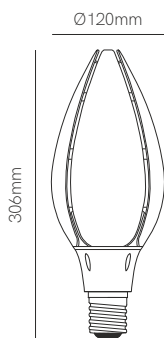

Noa 80W E27/E40

Noa 85W E27/E40

Technical Information

Power	80W	85W
Color Temperature	2.200K	2.700K / 5.000K
Lumens	5.900 lm	9.700 lm / 10.200 lm
Code	2.200K E27/ E40 3965	2.700K E27 3902 2.700K E40 3900 5.000K E27 3903 5.000K E40 3901

3 YEARS WARRANTY | 25.000 HOURS | IP 65 | 100/260 VAC | PF >0,9 | CRI ≥80 | 360° | 50/60 Hz | +40°C -20°C | ENCLOSED NO | 8