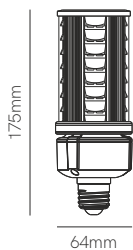

Obo 19W E27

Obo 27W E27

Technical Information

Power	19W	27W
Color Temperature	2.200K / 5.000K	2.200K / 5.000K
Lumens	1.425 lm / 1.900 lm	2.025 lm / 3.000 lm
Code	2.200K 3909 5.000K 3917	2.200K 3910 5.000K 3918

5 YEARS WARRANTY | 50.000 HOURS | IP 64 | 100/240 VAC | PF >0,9 | CRI ≥70 2.200K | CRI ≥80 5.000K | 170° | 50/60 Hz | +60°C -40°C | >4KV | ENCLOSED OK | 16