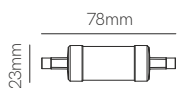

Lineal tubular 5W R7S

Lineal tubular 9W R7S

Lineal tubular 9W R7S
dimmable

Technical Information

Power	5W	9W	9W
Color Temperature	3.000K / 4.000K	3.000K / 4.000K	3.000K / 4.000K
Lumens	561 lm / 574 lm	935 lm / 1.000 lm	935 lm / 1.000 lm
Code	3.000K 140026-C3T 4.000K 140026-F4T	3.000K 141 123-TC3 4.000K 141 123-TF4	3.000K 141123-TC3D 4.000K 141123-TF4D

3 YEARS
WARRANTY

3 YEARS
WARRANTY

4 YEARS
WARRANTY | TRIAC DIMM