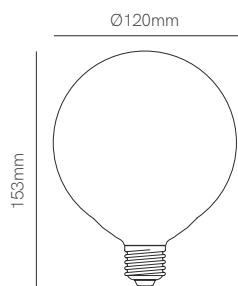

Globo 15W E27

Globo 16W E27

Globo 22W E27

Technical Information

Power	15W	16W	22W
Color Temperature	2.700K / 4.000K	2.700K / 3.000K / 4.000K	2.700K / 3.000K / 4.000K
Lumens	1.400 lm / 1.500 lm	1.600 lm / 1.700 lm / 1.750 lm	2.400 lm / 2.500 lm / 2.600 lm
Code	2.700K 4677 4.000K 4678	2.700K 3521 3.000K 3522 4.000K 3523	2.700K 3518 3.000K 3519 4.000K 3520

3 YEARS WARRANTY | 25.000 HOURS | IP 40 | 220/240 VAC | PF >0,9 | CRI ≥80 | 360° | 50/60 Hz | +40°C / -20°C | 10/40