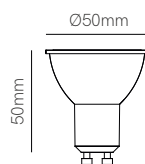

Uniform-line MR16

Uniform-line GU10

Uniform-line GU10 dimmable

Technical Information

Power	6W	6W	6W
Color Temperature	2.700K/3.000K/4.000K/5.000K	2.700K/3.000K/4.000K/5.000K	2.700K / 3.000K / 4.000K
Lumens	480 lm/510 lm/545 lm/560 lm	480 lm/510 lm/545 lm/560 lm	490 lm / 500 lm / 530 lm

Code	2.700K	4019-V2	2.700K	4015-V2	2.700K	4227
	3.000K	4020-V2	3.000K	4016-V2	3.000K	4228
	4.000K	4021-V2	4.000K	4017-V2	4.000K	4229
	5.000K	4022-V2	5.000K	4018-V2		

12V
AC/DC

220/240
VAC

220/240
VAC | TRIAC DIMM

5 YEARS WARRANTY | 50.000 HOURS | IP 40 | PF >0,9 | CRI ≥80 | 120° | 50/60 Hz | +40°C / -20°C | 10/50