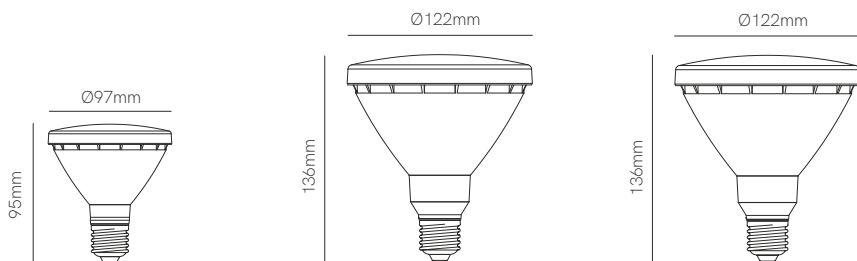

3 YEARS WARRANTY | 25.000 HOURS | IP 40 | 220/240 VAC | PF >0,8 | CRI ≥80 | 120° | 50/60 Hz | +40°C / -20°C | 10/40

Par 30 E27 Par 38 3.000K E27 Par 38 Green E27

Technical Information

Power	10W	15W	15W
Color Temperature	3.000K	3.000K	Green
Lumens	660 lm	1.100 lm	190 lm
Code	171160P30-C	171160P38(N)-C	3579