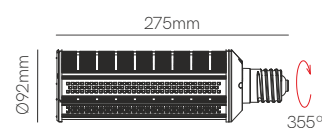

5 YEARS WARRANTY | 50.000 HOURS | IP 64 | 100/240 VAC | PF >0,9 | CRI ≥70 2.200K | CRI ≥80 5.000K | 170° | 50/60 Hz | +60°C -40°C | >4KV | ENCLOSED OK | 16

Smile 20W E27

Smile 40W E27

Smile 60W E40

Technical Information