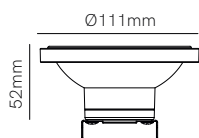

Lynk G53

Lynk GU10

Lynk GU10 dimmable

Technical Information

Power	13W	13W	13W
Color Temperature	2.700K / 3.000K / 4.000K	2.700K / 3.000K / 4.000K	2.700K / 3.000K / 4.000K
Lumens	880 lm / 900 lm / 950 lm	880 lm / 900 lm / 950 lm	880 lm / 900 lm / 950 lm

Code	2.700K	3452	2.700K	3455	2.700K	3464
	3.000K	3453	3.000K	3456	3.000K	3465
	4.000K	3454	4.000K	3457	4.000K	3466

12V
AC/DC

220/240
VAC

220/240
VAC | TRIAC DIMM

3 YEARS WARRANTY | 25.000 HOURS | IP 40 | PF >0,9 | CRI ≥80 | 45° | 50/60 Hz | +40°C / -20°C | 10/30