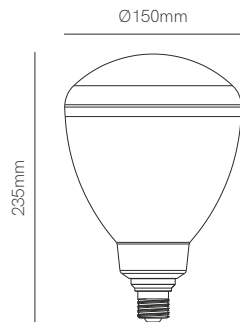

Cup 45W E27/E40

Technical Information

Power	45W
Color Temperature	3.000K
Lumens	3.960 lm

Code	3.000K E27 592141-C3E2
	3.000K E40 592141-E4C3

---

3 YEARS WARRANTY | 25.000 HOURS | IP 40 | 220/240 VAC | PF >0,8 | CRI ≥80 | 100° | 50/60 Hz | +40°C / -20°C | ENCLOSED NO | |