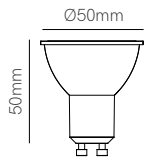

Hook GU10

Hook GU10 dimmable

Technical Information

Power	6W	6W
Color Temperature	2.700K / 3.000K / 4.000K	2.700K / 3.000K / 4.000K
Lumens	570 lm / 594 lm / 616 lm	570 lm / 594 lm / 616 lm

Code	2.700K	4023	2.700K	3654-N
	3.000K	4024	3.000K	3655-N
	4.000K	4025	4.000K	3656-N