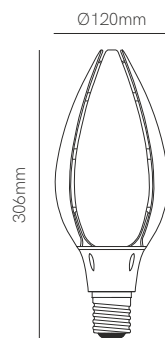

Noa 80W E27/E40

Noa 85W E27/E40

Technical Information

Power	80W	85W
Color Temperature	2.200K	2.700K / 5.000K
Lumens	5.900 lm	9.700 lm / 10.200 lm
Code	2.200K E27/ E40 3965	2.700K E27 3902 2.700K E40 3900 5.000K E27 3903 5.000K E40 3901

3 YEARS WARRANTY | 25.000 HOURS | IP 65 | 100/260 VAC | PF >0,9 | CRI ≥80 | 360° | 50/60 Hz | +40°C -20°C | ENCLOSED NO | 8