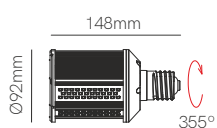

Technical Information

Power	20W	40W	60W
Color Temperature	2.200K / 5.000K	2.200K / 5.000K	2.200K / 5.000K
Lumens	2.000 lm / 3.000 lm	4.000 lm / 6.000 lm	6.000 lm / 9.000 lm
Code	2.200K 3913	2.200K 3914	2.200K 3915
	5.000K 3925	5.000K 3926	5.000K 3927
	24	12	12

5 YEARS WARRANTY | 50.000 HOURS | IP 64 | 100/240 VAC | PF >0,9 | CRI ≥70 2.200K | CRI ≥80 5.000K | 120° | 50/60 Hz | +60°C / -40°C | >4KV | ENCLOSED OK