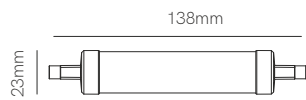

HQI tubular RX7S

HQI tubular G12

HQI tubular E27

Technical Information

Power	13W	10W	10W
Color Temperature	3.000K / 4.000K	3.000K / 4.000K	3.000K / 4.000K
Lumens	1.320 lm / 1.375 lm	1.000 lm / 1.030 lm	1.000 lm / 1.030 lm
Code	3.000K 592063-TC 4.000K 592063-TF	3.000K 592063-G12/3 4.000K 592063-G12/4	3.000K 3570 4.000K 3571

6/30

10/50

10/50

3 YEARS WARRANTY | 25.000 HOURS | IP 40 | 220/240 VAC | PF >0,8 | CRI ≥80 | 360° | 50/60 Hz | +40°C / -20°C