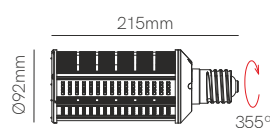

5 YEARS WARRANTY | 50.000 HOURS | IP 64 | 100/240 VAC | PF >0,9 | CRI ≥70 2.200K | CRI ≥80 5.000K | 170° | 50/60 Hz | +60°C -40°C | >4KV | ENCLOSED OK | 16

Smile 20W E27

Smile 40W E27

Smile 60W E40

Technical Information