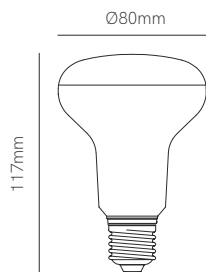

R-80 E27   R-90 2.200K E27   R-90 3.000K E27

Technical Information

Power	10W	12W	12W
Color Temperature	3.000K	2.200K	3.000K
Lumens	891 lm	850 lm	1.100 lm
Code	592076-C3(N)	4137	592074-C(N)

3 YEARS WARRANTY | 25.000 HOURS | IP 40 | 220/240 VAC | PF >0,8 | CRI ≥80 | 120° | 50/60 Hz | +40°C / -20°C | 10/40