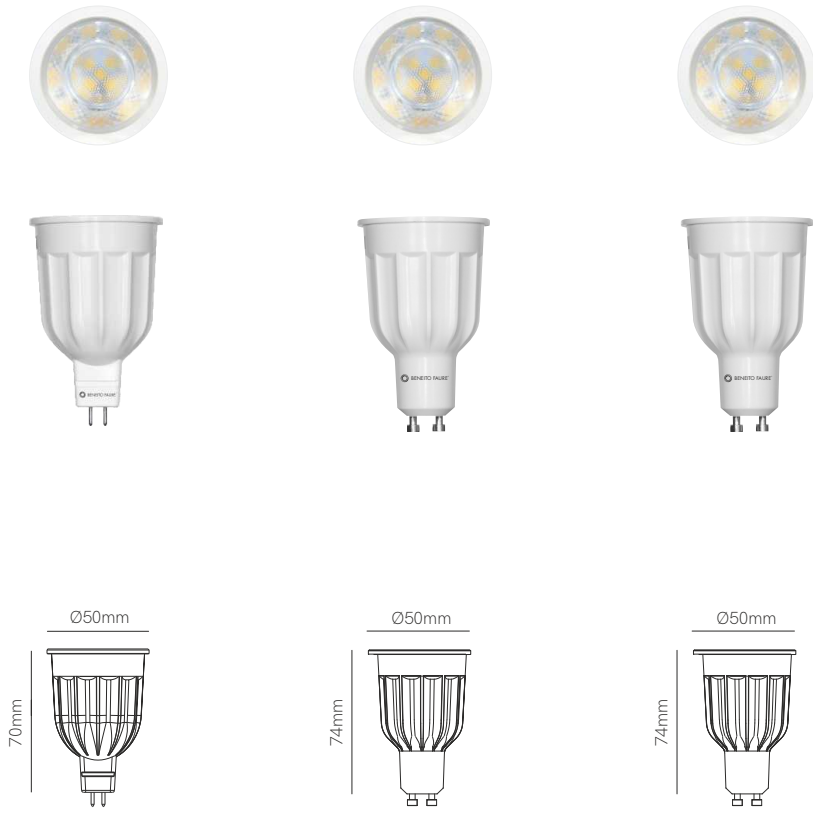

Power MR16

Power GU10

Power GU10 dimmable

Technical Information

Power	12W	10W / 12W	12W
Color Temperature	2.700K / 3.000K / 4.000K	2.700K / 3.000K / 4.000K	2.700K / 3.000K / 4.000K
Lumens	900 lm / 950 lm / 1.000 lm	950 lm / 1.000 lm / 1.050 lm	950 lm / 1.000 lm / 1.050 lm
Code	2.700K 3441 3.000K 3442 4.000K 3443	12W 2.700K 3438 10W 3.000K 4295 10W 4.000K 4296	2.700K 3489 3.000K 3490 4.000K 3491
	12V AC/DC	220/240 VAC	220/240 VAC TRIAC DIMM