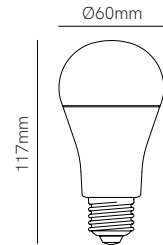

Standard 17W E27
dimmable

Technical Information

Power	10W	12W	17W
Color Temperature	2.700K / 3.000K / 4.000K	2.700K / 3.000K / 4.000K	2.700K/3.000K/4.000K/5.000K
Lumens	880 lm / 891 lm / 935 lm	1.100 lm / 1.122 lm / 1.144 lm	1.550 lm / 1.600 lm / 1.650 lm / 1.700 lm
Code	2.700K 592125R-C 3.000K 592125R-C3 4.000K 592125R-F	2.700K 592125R2-C 3.000K 592125R2-C3 4.000K 592125R2-F	2.700K 3527 3.000K 3528 4.000K 3529 5.000K 3530

3 YEARS WARRANTY | 25.000 HOURS | IP 40 | 220/240 VAC | PF >0,9 | CRI ≥80 | 360° | 50/60 Hz | TRIAC DIMM | +40°C -20°C | 10/50