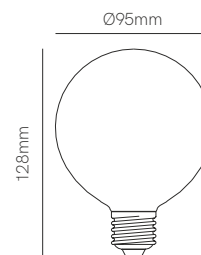

Micro globo 6W E27

Globo 10W E27

Globo 10W E27 dimmable

Technical Information

Power	6W	10W	10W
Color Temperature	2.700K / 3.000K	2.700K / 3.000K / 4.000K	3.000K
Lumens	480 lm / 500 lm	1.100 lm / 1.130 lm / 1.180 lm	800 lm

Code	2.700K	505143E-C	2.700K	3524	3.000K	505119DIM-C
	3.000K	3881	3.000K	3525		
			4.000K	3526		

5 YEARS WARRANTY | 50.000 HOURS

3 YEARS WARRANTY | 25.000 HOURS

3 YEARS WARRANTY | 25.000 HOURS | TRIAC DIMM

IP 40 | 220/240 VAC | PF >0,8 | CRI ≥80 | 360° | 50/60 Hz | +40°C / -20°C | 10/40