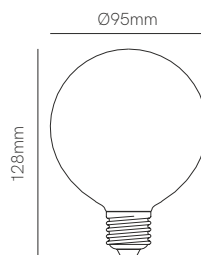

Micro globo 6W E27

Globo 10W E27

Globo 10W E27 dimmable

Technical Information

Power	6W	10W	10W
Color Temperature	2.700K / 3.000K	2.700K / 3.000K / 4.000K	3.000K
Lumens	480 lm / 500 lm	1.100 lm / 1.130 lm / 1.180 lm	800 lm

Code	2.700K	505143E-C	2.700K	3524	3.000K	505119DIM-C
	3.000K	3881	3.000K	3525		
			4.000K	3526		

5 YEARS WARRANTY | 50.000 HOURS

3 YEARS WARRANTY | 25.000 HOURS

3 YEARS WARRANTY | 25.000 HOURS | TRIAC DIMM

IP 40 | 220/240 VAC | PF >0,8 | CRI ≥80 | 360° | 50/60 Hz | +40°C / -20°C | 10/40