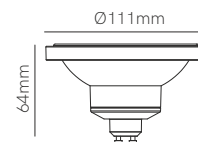

Lynk G53

Lynk GU10

Lynk GU10 dimmable

Technical Information

Power	13W	13W	13W
Color Temperature	2.700K / 3.000K / 4.000K	2.700K / 3.000K / 4.000K	2.700K / 3.000K / 4.000K
Lumens	880 lm / 900 lm / 950 lm	880 lm / 900 lm / 950 lm	880 lm / 900 lm / 950 lm

Code	2.700K	3452	2.700K	3455	2.700K	3464
	3.000K	3453	3.000K	3456	3.000K	3465
	4.000K	3454	4.000K	3457	4.000K	3466

12V
AC/DC

220/240
VAC

220/240
VAC | TRIAC DIMM

3 YEARS WARRANTY | 25.000 HOURS | IP 40 | PF >0,9 | CRI ≥80 | 45° | 50/60 Hz | +40°C / -20°C | 10/30