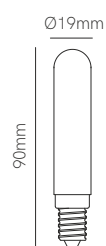

Shop E14

Prisma E14

Technical Information

Power	2W	4W
Color Temperature	3.000K	3.000K
Lumens	180 lm	340 lm
Code	3450	3474-M

3 YEARS WARRANTY | 25.000 HOURS | IP 44 | 220/240 VAC | PF >0,3 | CRI ≥80 | 360° | 50/60 Hz | +40°C / -20°C |