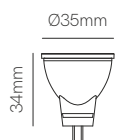

Tutto MR11

Tutto GU10

Technical Information

Power	4W	4W
Color Temperature	2.700K / 3.000K / 4.000K	2.700K / 3.000K / 4.000K
Lumens	240 lm / 250 lm / 260 lm	285 lm / 300 lm / 315 lm

Code	2.700K	3447	2.700K	3444
	3.000K	3448	3.000K	3445
	4.000K	3449	4.000K	3446

12V
AC/DC

220/240
VAC