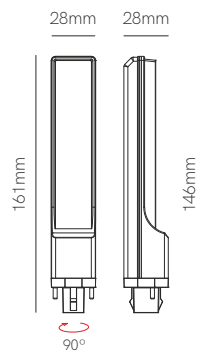

Cala 9W G24

Cala 10W G24

Technical Information

Power	9W	10W
Color Temperature	3.000K / 4.000K	3.000K / 4.000K
Lumens	880 lm / 935 lm	1.100 lm / 1.155 lm
Code	3.000K 582L015-C3 4.000K 582L015-F4	3.000K 582L015-C3B 4.000K 582L015-F4B

3 YEARS WARRANTY | 25.000 HOURS | IP 40 | 220/240 VAC | PF >0,8 | CRI ≥80 | 135° | 50/60 Hz | +40°C / -20°C | 10/50