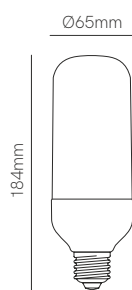

Sil E27

Technical Information

Power	20W
Color Temperature	2.700K / 4.000K
Lumens	2.035 lm / 2.550 lm
Code	2.700K 592165SIL-C 4.000K 592165SIL-F

3 YEARS WARRANTY | 25.000 HOURS | IP 40 | 220/240 VAC | PF >0,9 | CRI ≥85 | 360° | 50/60 Hz | +40°C / -20°C | 6/24