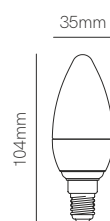

Flama E14/E27

Flama dimmable E14

Technical Information

Power	5,5W	5,5W
Color Temperature	2.700K / 3.000K / 5.000K	3.000K
Lumens	450 lm / 500 lm / 550 lm	418 lm
Code	2.700K E14 592122-FL2 2.700K E27 592122-FL2E 3.000K E14 592122-FL3 3.000K E27 592122-FLE3 5.000K E14 3534	3.000K 592122R-C3

3 YEARS WARRANTY | 25.000 HOURS | IP 40 | 220/240 VAC | PF >0,8 | CRI ≥80 | 360° | 50/60 Hz | +40°C / -20°C | 10/50