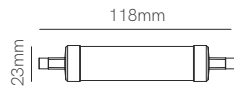

Lineal tubular 11W R7S dimmable