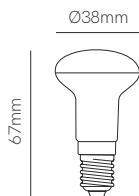

R-39 E14   R-50 E14   R-63 E27

Technical Information

Power	3W	5W	8W
Color Temperature	3.000K	3.000K	3.000K
Lumens	308 lm	385 lm	660 lm
Code	592122R39-2	5920731-(N2)	592072-1
	IP 40	IP 40	IP 20

3 YEARS WARRANTY | 25.000 HOURS | 220/240 VAC | PF >0,8 | CRI ≥80 | 120° | 50/60 Hz | +40°C -20°C | 10/50