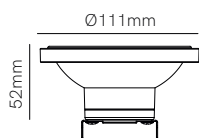

Retrofit

BENEITO FAURE
passion for led light

New

AR111 15° G53

AR111 15° GU10

Technical Information

Power	15W	15W
Color Temperature	2.700K / 3.000K / 4.000K	2.700K / 3.000K / 4.000K
Lumens	1.350 lm / 1.400 lm / 1.500 lm	1.350 lm / 1.400 lm / 1.500 lm