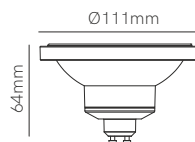

Lynk G53

Lynk GU10

Lynk GU10 dimmable

Technical Information

Power	13W	13W	13W
Color Temperature	2.700K / 3.000K / 4.000K	2.700K / 3.000K / 4.000K	2.700K / 3.000K / 4.000K
Lumens	880 lm / 900 lm / 950 lm	880 lm / 900 lm / 950 lm	880 lm / 900 lm / 950 lm

Code	2.700K	3452	2.700K	3455	2.700K	3464
	3.000K	3453	3.000K	3456	3.000K	3465
	4.000K	3454	4.000K	3457	4.000K	3466

12V
AC/DC

220/240
VAC

220/240
VAC | TRIAC DIMM

3 YEARS WARRANTY | 25.000 HOURS | IP 40 | PF >0,9 | CRI ≥80 | 45° | 50/60 Hz | +40°C / -20°C | 10/30