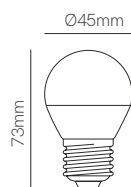

Esférica 5,5W E14/E27 dimmable