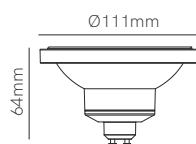

Retrofit

BENEITO FAURE
passion for led light

New

AR111 15° G53

AR111 15° GU10

Technical Information

Power	15W	15W
Color Temperature	2.700K / 3.000K / 4.000K	2.700K / 3.000K / 4.000K
Lumens	1.350 lm / 1.400 lm / 1.500 lm	1.350 lm / 1.400 lm / 1.500 lm