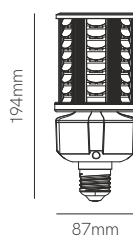

Obo 19W E27

Obo 27W E27

Technical Information

Power	19W	27W
Color Temperature	2.200K / 5.000K	2.200K / 5.000K
Lumens	1.425 lm / 1.900 lm	2.025 lm / 3.000 lm
Code	2.200K 3909 5.000K 3917	2.200K 3910 5.000K 3918

5 YEARS WARRANTY | 50.000 HOURS | IP 64 | 100/240 VAC | PF >0,9 | CRI ≥70 2.200K | CRI ≥80 5.000K | 170° | 50/60 Hz | +60°C -40°C | >4KV | ENCLOSED OK | 16