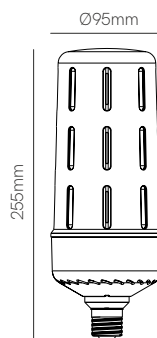

Aria 30W E27/E40

Aria 50W E27/E40

Technical Information

Power	30W	50W
Color Temperature	2.700K / 5.000K	2.700K / 5.000K
Lumens	3.100 lm / 3.550 lm	5.400 lm / 6.200 lm
Code	2.700K E27 3854 2.700K E40 3856 5.000K E27 3855 5.000K E40 3857	2.700K E27 3858 2.700K E40 3860 5.000K E27 3859 5.000K E40 3861

3 YEARS WARRANTY | 25.000 HOURS | IP 20 | 220/240 VAC | PF >0,9 | CRI ≥80 | 360° | 50/60 Hz | +40°C / -20°C | > 1KV | ENCLOSED NO | 6/24