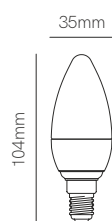

Flama E14/E27

Flama dimmable E14

Technical Information

Power	5,5W	5,5W
Color Temperature	2.700K / 3.000K / 5.000K	3.000K
Lumens	450 lm / 500 lm / 550 lm	418 lm
Code	2.700K E14 592122-FL2 2.700K E27 592122-FL2E 3.000K E14 592122-FL3 3.000K E27 592122-FLE3 5.000K E14 3534	3.000K 592122R-C3

3 YEARS WARRANTY | 25.000 HOURS | IP 40 | 220/240 VAC | PF >0,8 | CRI ≥80 | 360° | 50/60 Hz | +40°C / -20°C | 10/50