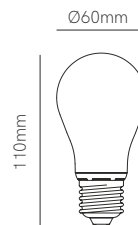

Standard 6W E27

Standard 9W E27

Technical Information

Power	6W	9W
Color Temperature	2.700K / 3.000K / 4.000K	2.700K/3.000K/4.000K/5.000K
Lumens	534 lm / 550 lm / 660 lm	880 lm/891 lm/935 lm/945 lm
Code	2.700K 592125S-6(N) 3.000K 592125S-6C(N) 4.000K 592125S-6F(N)	2.700K 592125SC-2(N) 3.000K 592125SC-3(N) 4.000K 592125SC-4(N) 5.000K 3539(N)