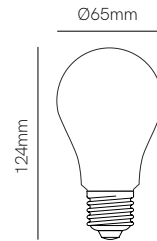

Standard 12W E27
dimmable