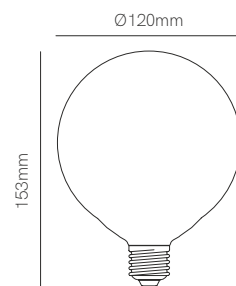

Globo 15W E27

Globo 16W E27

Globo 22W E27

Technical Information

Power	15W	16W	22W
Color Temperature	2.700K / 4.000K	2.700K / 3.000K / 4.000K	2.700K / 3.000K / 4.000K
Lumens	1.400 lm / 1.500 lm	1.600 lm / 1.700 lm / 1.750 lm	2.400 lm / 2.500 lm / 2.600 lm
Code	2.700K 4677 4.000K 4678	2.700K 3521 3.000K 3522 4.000K 3523	2.700K 3518 3.000K 3519 4.000K 3520

3 YEARS WARRANTY | 25.000 HOURS | IP 40 | 220/240 VAC | PF >0,9 | CRI ≥80 | 360° | 50/60 Hz | +40°C / -20°C | 10/40