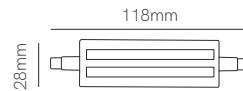

Lineal 13W R7S