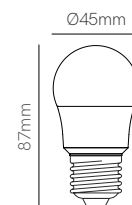

3 YEARS WARRANTY | 25.000 HOURS | IP 40 | 220/240 VAC | PF >0,9 | CRI ≥80 | 50/60 Hz | +40°C / -20°C | 6/30

Esférica 5W E14/E27

Esférica 5,5W E14/E27 dimmable

Esférica 7W E14/E27

Technical Information

Power	5W	5,5W	7W
Color Temperature	2.700K/3.000K/4.000K/5.000K	2.700K / 3.000K / 4.000K	2.700K/3.000K/4.000K/5.000K
Lumens	440 lm/462 lm/484 lm/495 lm	396 lm / 418 lm / 440 lm	700 lm/750 lm/800 lm/820 lm