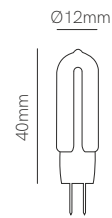

Uniform-line G4

Uniform-line long G4

Technical Information

Power	1,3W	1,6W
Color Temperature	3.000K / 5.000K	3.000K / 5.000K
Lumens	150 lm / 158 lm	203 lm / 223 lm
Code	3.000K 130L006-2 5.000K 130L006-2F	3.000K 130L195-C 5.000K 130L195-D

3 YEARS WARRANTY | 25.000 HOURS | IP 40 | 12V AC/DC | PF >0,5 | CRI ≥80 | 360° | 50/60 Hz | +40°C / -20°C | 10/50