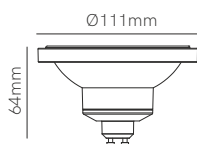

Nitro GU10

Dole GU10

Technical Information

Power	15W	15W
Color Temperature	2.700K	2.700K / 3.000K / 4.000K
Lumens	1.000 lm	1.050 lm / 1.100 lm / 1.120 lm
Code	3470	2.700K 3467 3.000K 3468 4.000K 3469

3 YEARS WARRANTY | 25.000 HOURS | IP 40 | 220/240 VAC | PF >0,9 | CRI ≥80 | 45° | 50/60 Hz | +40°C / -20°C | 10/30