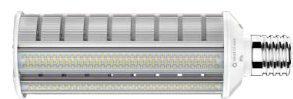

5 YEARS WARRANTY | 50.000 HOURS | IP 64 | 100/240 VAC | PF >0,9 | CRI ≥70 2.200K | CRI ≥80 5.000K | 170° | 50/60 Hz | +60°C -40°C | >4KV | ENCLOSED OK | 16

Smile 20W E27

Smile 40W E27

Smile 60W E40

Technical Information