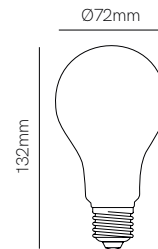

Standard 12W E27

Standard 15W E27

Technical Information

Power	12W	15W
Color Temperature	2.700K / 3.000K / 4.000K	2.700K / 3.000K / 4.000K
Lumens	1.100 lm / 1.122 lm / 1.144 lm	1.550 lm / 1.600 lm / 1.650 lm
Code	2.700K 3479(N) 3.000K 3480(N) 4.000K 3481(N)	2.700K 3482(N) 3.000K 3483(N) 4.000K 3484(N)

3 YEARS WARRANTY | 25.000 HOURS | IP 40 | 220/240 VAC | PF >0,9 | CRI ≥80 | 360° | 50/60 Hz | +40°C / -20°C | 10/50