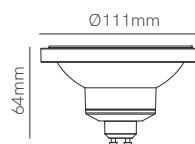

Nitro GU10

Dole GU10

Technical Information

Power	15W	15W
Color Temperature	2.700K	2.700K / 3.000K / 4.000K
Lumens	1.000 lm	1.050 lm / 1.100 lm / 1.120 lm
Code	3470	2.700K 3467 3.000K 3468 4.000K 3469

3 YEARS WARRANTY | 25.000 HOURS | IP 40 | 220/240 VAC | PF >0,9 | CRI ≥80 | 45° | 50/60 Hz | +40°C / -20°C | 10/30