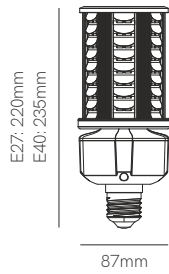

Obo 36W E27/E40

Obo 45W E27/E40

Technical Information

Power	36W	45W
Color Temperature	2.200K / 5.000K	2.200K / 5.000K
Lumens	2.700 lm / 3.900 lm	3.375 lm / 4.500 lm
Code	2.200K E27 3911 2.200K E40 3920 5.000K E27 3919 5.000K E40 3921	2.200K E27 3912 2.200K E40 3923 5.000K E27 3922 5.000K E40 3924

5 YEARS WARRANTY | 50.000 HOURS | IP 64 | 100/240 VAC | PF >0,9 | CRI ≥70 2.200K | CRI ≥80 5.000K | 170° | 50/60 Hz | +60°C -40°C | >4KV | ENCLOSED OK | 16