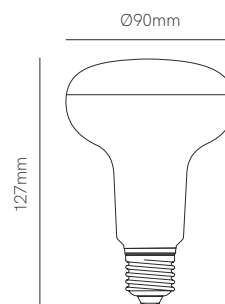

R-80 E27   R-90 2.200K E27   R-90 3.000K E27

Technical Information

Power	10W	12W	12W
Color Temperature	3.000K	2.200K	3.000K
Lumens	891 lm	850 lm	1.100 lm
Code	592076-C3(N)	4137	592074-C(N)

3 YEARS WARRANTY | 25.000 HOURS | IP 40 | 220/240 VAC | PF >0,8 | CRI ≥80 | 120° | 50/60 Hz | +40°C / -20°C | 10/40