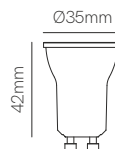

Tutto MR11

Tutto GU10

Technical Information

Power	4W	4W
Color Temperature	2.700K / 3.000K / 4.000K	2.700K / 3.000K / 4.000K
Lumens	240 lm / 250 lm / 260 lm	285 lm / 300 lm / 315 lm

Code	2.700K	3447	2.700K	3444
	3.000K	3448	3.000K	3445
	4.000K	3449	4.000K	3446

12V
AC/DC

220/240
VAC

3 YEARS WARRANTY | 25.000 HOURS | IP 40 | PF >0,9 | CRI ≥80 | 60° | 50/60 Hz | +40°C / -20°C | 10/50