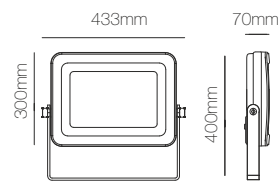

Sky 100W

Sky 150W

Sky 200W