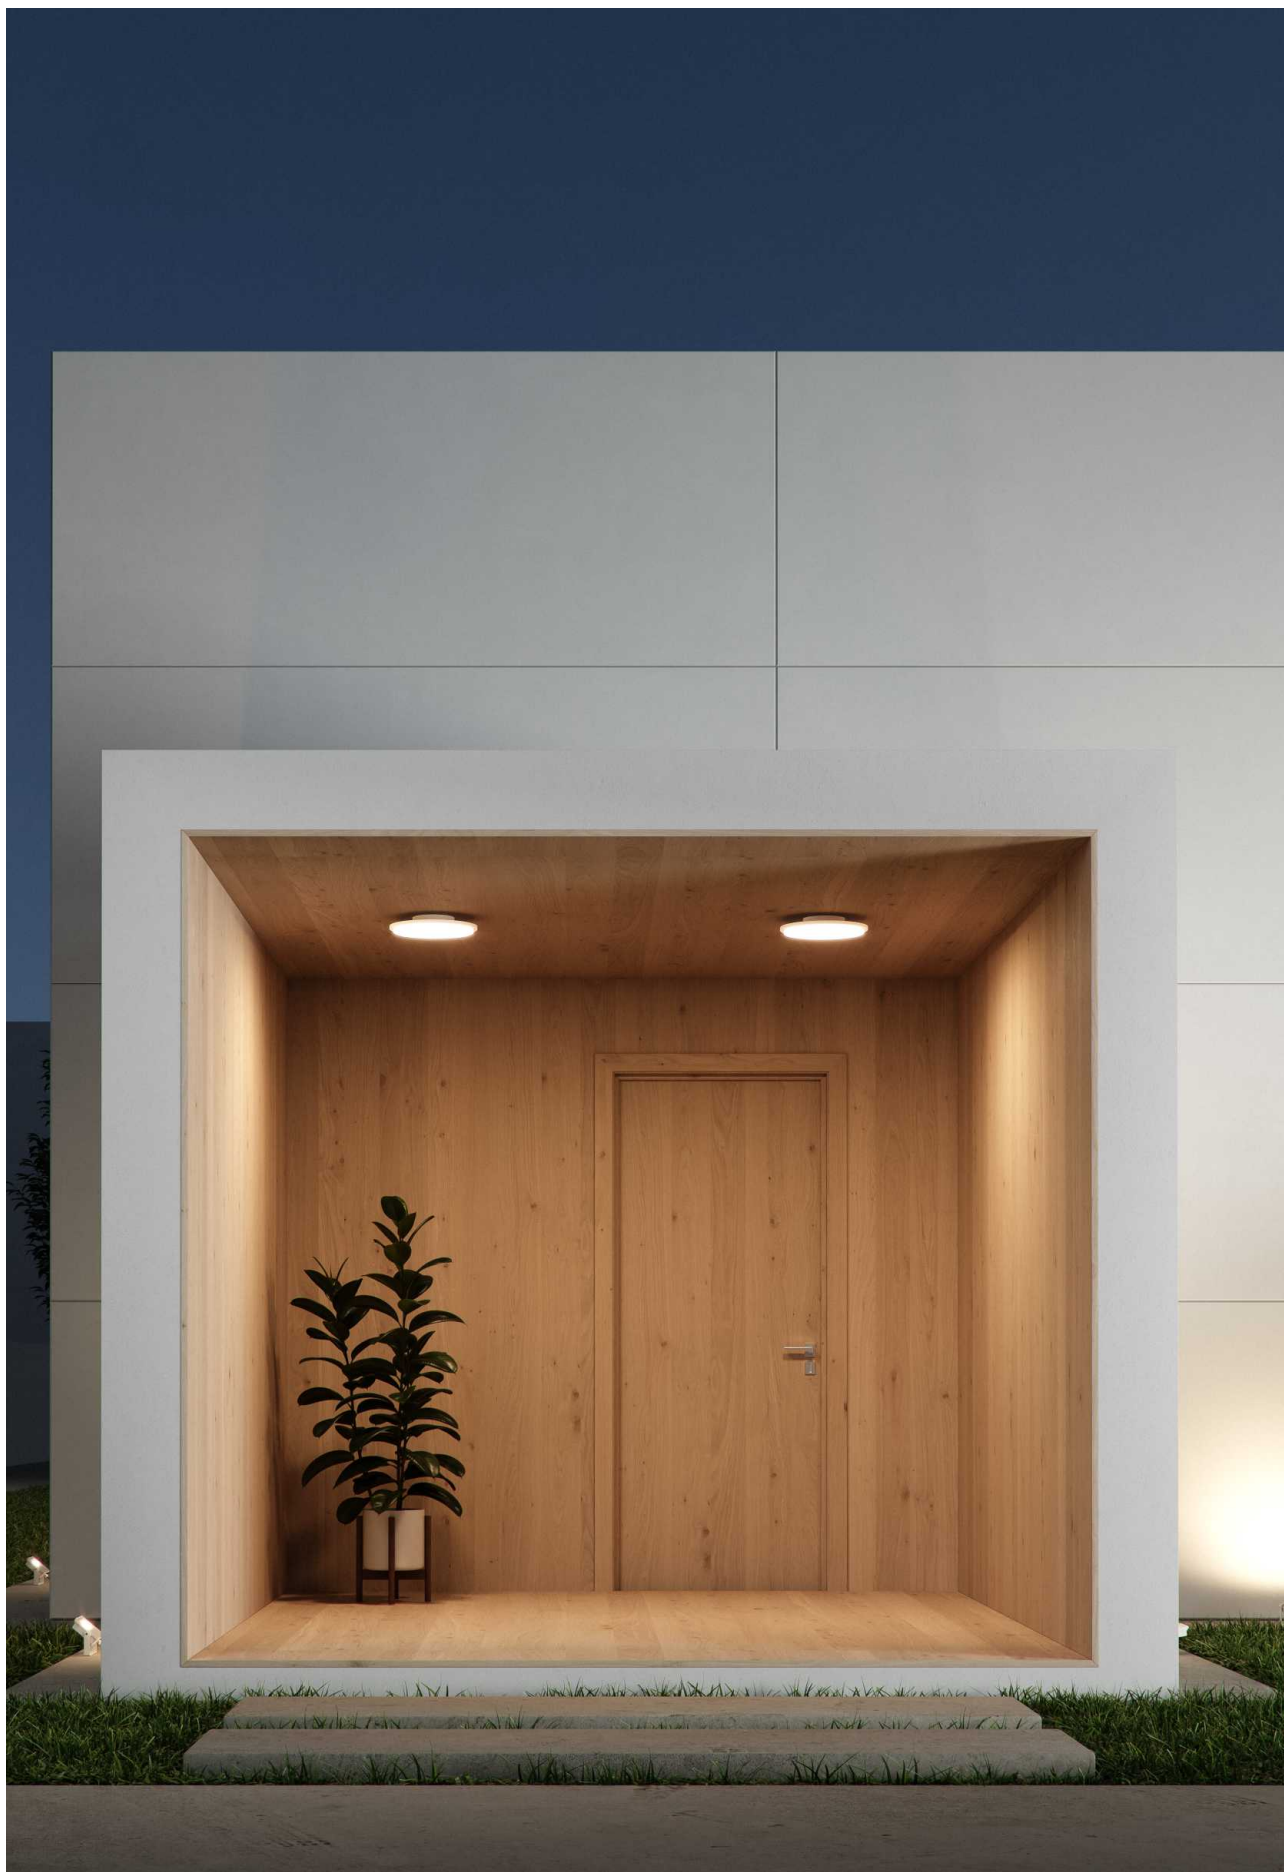

Gadir

Technical Information

Power	18W
Installation	Surface
Color Temperature	3.000K / 4.000K
Lumens	1.400 lm / 1.500 lm
Material	Aluminium
Finishes	White / Black

Code	<input type="checkbox"/> 3.000K 3758
	<input type="checkbox"/> 4.000K 3589
	<input checked="" type="checkbox"/> 3.000K 3757
	<input checked="" type="checkbox"/> 4.000K 3593
	Custom RAL