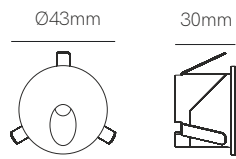

Polo

Technical Information

Power	2W
Installation	Recessed
Color Temperature	3.200K / 4.000K
Lumens	90 lm / 96 lm
Material	Aluminium
Finishes	White / Black

Code	<input type="checkbox"/>	3.200K	3995
	<input type="checkbox"/>	4.000K	3996
	<input checked="" type="checkbox"/>	3.200K	3997
	<input checked="" type="checkbox"/>	4.000K	3998
		Custom RAL	