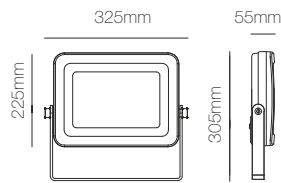

Sky 100W

Sky 150W

Sky 200W