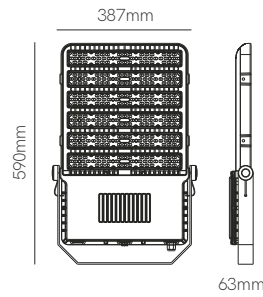

5m	10m	15m	20m
380 lx	100 lx	45 lx	25 lx

5m	10m	15m	20m
470 lx	120 lx	55 lx	30 lx

Technical Information

Power	300W	400W
Installation	Surface	Surface
Color Temperature	4.000K / 5.000K	4.000K / 5.000K
Lumens	39.000 lm / 39.300 lm	52.000 lm / 52.300 lm
Material	Aluminium	Aluminium
Finishes	Black	Black
Code	<table border="0"> <tr> <td>■</td> <td>4.000K</td> <td>4509</td> </tr> <tr> <td>■</td> <td>5.000K</td> <td>4511</td> </tr> </table>	<table border="0"> <tr> <td>■</td> <td>4.000K</td> <td>4510</td> </tr> <tr> <td>■</td> <td>5.000K</td> <td>4512</td> </tr> </table>

5 YEARS WARRANTY | 50.000 HOURS | IP 65 | 100/277 VAC | PF >0,9 | CRI ≥80 | 80°x140° | 50/60 Hz | IK10 | +45°C / -25°C | AKZO NOBEL | >6KV | 1