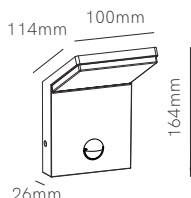

Neo sensor

Neo XL sensor

Technical Information

Power	9W	18W
Installation	Surface	Surface
Color Temperature	3.000K / 4.000K	3.000K / 4.000K
Lumens	690 lm / 700 lm	1.640 lm / 1.650 lm
Material	Aluminium	Aluminium
Finishes	White / Black	White / Black

Code	☐ 3.000K 3585	☐ 3.000K 3886
	☐ 4.000K 3583	☐ 4.000K 3887
	☒ 3.000K 3584	☒ 3.000K 3888
	☒ 4.000K 3582	☒ 4.000K 3889

220/240 VAC | PF >0,7 |

100/240 VAC | PF >0,9 |

|
|
→ |
IP 54 |
CRI ≥80 |
|
120° |
50 Hz |
|
+45°C |
-25°C |
|
ON OFF |