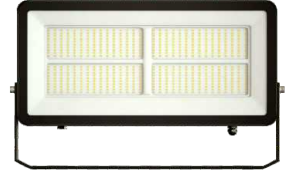

1/4

1/2

1/2

Club Tennis Olesa, Olesa de Montserrat, Design: Padel 10. (Spain).

Polaris 100W

Polaris 150W

Polaris 200W

Technical Information