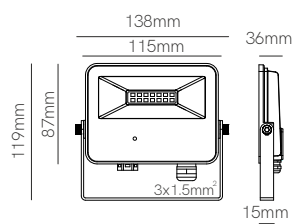

Technical Information

Power	10W	30W	50W
Installation	Surface	Surface	Surface
Color Temperature	4.000K / 5.000K	4.000K / 5.000K	4.000K / 5.000K
Lumens	1.150 lm / 1.200 lm	3.550 lm / 3.600 lm	5.950 lm / 6.000 lm
Material	Aluminium	Aluminium	Aluminium
Finishes	White / Black	White / Black	White / Black

Code	4.000K 4349	5.000K 4350	4.000K 4308	5.000K 4351	4.000K 4352	5.000K 4353	4.000K 4309	5.000K 4310	4.000K 4354	5.000K 4355	4.000K 4311	5.000K 4356
	☐	☐	☒	☒	☐	☐	☒	☒	☐	☐	☒	☒

1/32

1/24

1/12

Accessories

Optional spike
4027

CE RoHS

5 YEARS WARRANTY | 50.000 HOURS | IP 65 | 220/240 VAC | PF >0,9 | CRI ≥80 | 115° | 50/60 Hz | IK08 | +45°C / -20°C | AKZO NOBEL | MICROWAVE SENSOR | 5 sec / 5 min | 1m / 7m | ON / OFF | >1KV