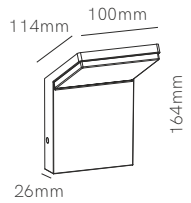

Neo

Neo XL

Technical Information

Power	9W	18W
Installation	Surface	Surface
Color Temperature	3.000K / 4.000K	3.000K / 4.000K
Lumens	690 lm / 700 lm	1.640 lm / 1.650 lm
Material	Aluminium	Aluminium
Finishes	White / Black	White / Black

Code	☐ 3.000K	3747	☐ 3.000K	3890
	☐ 4.000K	3748	☐ 4.000K	3891
	☒ 3.000K	3749	☒ 3.000K	3892
	☒ 4.000K	3750	☒ 4.000K	3893

IP 54 | 220/240 VAC | PF >0,7 |

IP 65 | 100/240 VAC | PF >0,9 |

3 YEARS WARRANTY | 25.000 HOURS | → | CRI ≥80 | | 120° | 50 Hz | | +45°C / -25°C