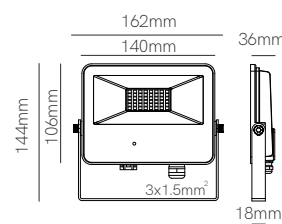

Technical Information

Power	10W	30W	50W
Installation	Surface	Surface	Surface
Color Temperature	4.000K / 5.000K	4.000K / 5.000K	4.000K / 5.000K
Lumens	1.150 lm / 1.200 lm	3.550 lm / 3.600 lm	5.950 lm / 6.000 lm
Material	Aluminium	Aluminium	Aluminium
Finishes	White / Black	White / Black	White / Black

Code	4.000K 4349	5.000K 4350	4.000K 4308	5.000K 4351	4.000K 4352	5.000K 4353	4.000K 4309	5.000K 4310	4.000K 4354	5.000K 4355	4.000K 4311	5.000K 4356
	☐	☐	☒	☒	☐	☐	☒	☒	☐	☐	☒	☒

1/32

1/24

1/12

Accessories

Optional spike
4027

CE RoHS

5 YEARS WARRANTY | 50.000 HOURS | IP 65 | 220/240 VAC | PF >0,9 | CRI ≥80 | 115° | 50/60 Hz | IK08 | +45°C / -20°C | AKZO NOBEL | MICROWAVE SENSOR | 5 sec / 5 min | 1m / 7m | ON / OFF | >1KV