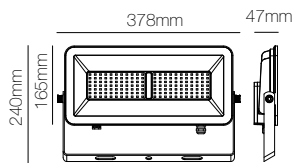

1/4

1/2

1/2

Club Tennis Olesa, Olesa de Montserrat, Design: Padel 10. (Spain).

Polaris 100W

Polaris 150W

Polaris 200W

Technical Information