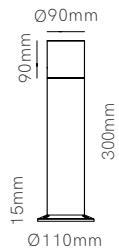

Technical Information

Power	12W	12W
Installation	Floor	Floor
Color Temperature	3.000K / 4.000K	3.000K / 4.000K
Lumens	950 lm / 960 lm	950 lm / 960 lm
Material	Aluminium and Methacrylate	Aluminium and Methacrylate
Finishes	White / Black / Corten	White / Black / Corten

Code	☐ 3.000K 4849	☐ 3.000K 4855
	☐ 4.000K 4850	☐ 4.000K 4856
	☒ 3.000K 4851	☒ 3.000K 4857
	☒ 4.000K 4852	☒ 4.000K 4858
	☒ 3.000K 4853	☒ 3.000K 4859
	☒ 4.000K 4854	☒ 4.000K 4860

1/6

1/4

3 YEARS WARRANTY | 30.000 HOURS | → | IP 65 | 220/240 VAC | PF >0,9 | CRI ≥80 | | 180° | 50/60 Hz | | +50°C / -20°C