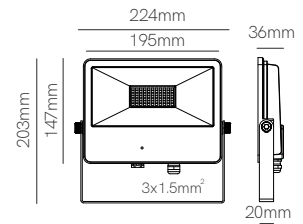

Technical Information

Power	10W	30W	50W
Installation	Surface	Surface	Surface
Color Temperature	4.000K / 5.000K	4.000K / 5.000K	4.000K / 5.000K
Lumens	1.150 lm / 1.200 lm	3.550 lm / 3.600 lm	5.950 lm / 6.000 lm
Material	Aluminium	Aluminium	Aluminium
Finishes	White / Black	White / Black	White / Black

Code	4.000K 4349	5.000K 4350	4.000K 4308	5.000K 4351	4.000K 4352	5.000K 4353	4.000K 4309	5.000K 4310	4.000K 4354	5.000K 4355	4.000K 4311	5.000K 4356
	☐	☐	☒	☒	☐	☐	☒	☒	☐	☐	☒	☒

1/32

1/24

1/12

Accessories

Optional spike
4027

CE RoHS

5 YEARS WARRANTY | 50.000 HOURS | IP 65 | 220/240 VAC | PF >0,9 | CRI ≥80 | 115° | 50/60 Hz | IK08 | +45°C / -20°C | AKZO NOBEL | MICROWAVE SENSOR | 5 sec / 5 min | 1m / 7m | ON / OFF | >1KV