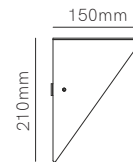

Mini comet

Comet

Technical Information

Power	Switch 10W / 20W	Switch 20W / 40W
Installation	Surface	Surface
Color Temperature	Switch 2.700K / 3.200K / 4.000K	Switch 2.700K / 3.200K / 4.000K
Lumens	10W: 1.250 lm / 20W 2.400 lm	20W: 2.500 lm / 40W: 5.000 lm
Material	Aluminium	Aluminium
Finishes	White / Black / Corten	White / Black / Corten
Code	☐ 5075 ☒ 5076 ☒ 5113	☐ 5073 ☒ 5074 ☒ 5112

3 YEARS WARRANTY | 30.000 HOURS | → | IP 65 | 220/240 VAC | PF >0,9 | CRI ≥80 | | 40°x90° | | 50/60 Hz | | IK10 | +45°C / -25°C | AKZO NOBEL | CCT SWITCH | POWER SWITCH | TRIAC DIMM