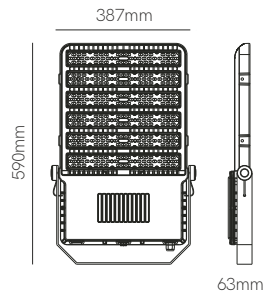

5m	10m	15m	20m
380 lx	100 lx	45 lx	25 lx

5m	10m	15m	20m
470 lx	120 lx	55 lx	30 lx

Technical Information

Power	300W	400W
Installation	Surface	Surface
Color Temperature	4.000K / 5.000K	4.000K / 5.000K
Lumens	39.000 lm / 39.300 lm	52.000 lm / 52.300 lm
Material	Aluminium	Aluminium
Finishes	Black	Black
Code	<table border="0"> <tr> <td>■</td> <td>4.000K</td> <td>4509</td> </tr> <tr> <td>■</td> <td>5.000K</td> <td>4511</td> </tr> </table>	<table border="0"> <tr> <td>■</td> <td>4.000K</td> <td>4510</td> </tr> <tr> <td>■</td> <td>5.000K</td> <td>4512</td> </tr> </table>

5 YEARS WARRANTY | 50.000 HOURS | IP 65 | 100/277 VAC | PF >0,9 | CRI ≥80 | 80°x140° | 50/60 Hz | IK10 | +45°C / -25°C | AKZO NOBEL | >6KV | 1