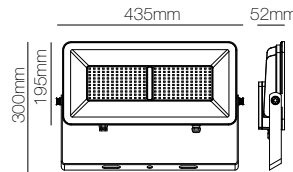

1/4

1/2

1/2

Club Tennis Olesa, Olesa de Montserrat, Design: Padel 10. (Spain).

Polaris 100W

Polaris 150W

Polaris 200W

Technical Information