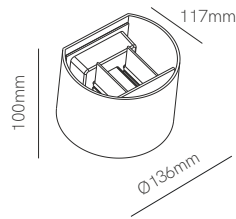

Lek round

Lek square

Technical Information

Power	6,8W	6,8W
Installation	Surface	Surface
Color Temperature	2.700K / 3.000K / 4.000K	2.700K / 3.000K / 4.000K
Lumens	480 lm / 530 lm / 542 lm	480 lm / 530 lm / 542 lm
Material	Aluminium	Aluminium
Finishes	White / Black / Corten	White / Black / Corten

Code	☐ 2.700K 4906	☐ 2.700K 4303
	☐ 3.000K 4907	☐ 3.000K 3983
	☐ 4.000K 4908	☐ 4.000K 3984
	☒ 2.700K 4909	☒ 2.700K 4304
	☒ 3.000K 4910	☒ 3.000K 3985
	☒ 4.000K 4911	☒ 4.000K 3986
	☐ 2.700K 4912	☐ 2.700K 4312
	☐ 3.000K 4913	☐ 3.000K 3987
	☐ 4.000K 4914	☐ 4.000K 3988
	Custom RAL	Custom RAL

ⓘ Consult delivery terms and conditions.

3 YEARS WARRANTY | 30.000 HOURS | IP 54 | 220/240 VAC | PF >0,9 | CRI ≥80 | 0°-120° | 50/60 Hz | IK04 | +40°C / -10°C | AKZO NOBEL | 1/12