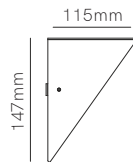

Mini comet

Comet

Technical Information

Power	Switch 10W / 20W	Switch 20W / 40W
Installation	Surface	Surface
Color Temperature	Switch 2.700K / 3.200K / 4.000K	Switch 2.700K / 3.200K / 4.000K
Lumens	10W: 1.250 lm / 20W 2.400 lm	20W: 2.500 lm / 40W: 5.000 lm
Material	Aluminium	Aluminium
Finishes	White / Black / Corten	White / Black / Corten
Code	☐ 5075 ☒ 5076 ☒ 5113	☐ 5073 ☒ 5074 ☒ 5112

3 YEARS WARRANTY | 30.000 HOURS | → | IP 65 | 220/240 VAC | PF >0,9 | CRI ≥80 | | 40°x90° | | 50/60 Hz | | IK10 | +45°C / -25°C | AKZO NOBEL | CCT SWITCH | POWER SWITCH | TRIAC DIMM