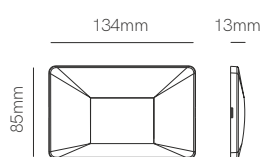

Mis square switch