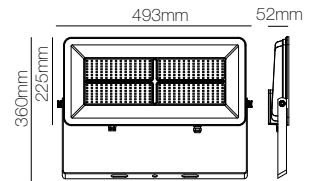

1/4

1/2

1/2

Club Tennis Olesa, Olesa de Montserrat, Design: Padel 10. (Spain).

Polaris 100W

Polaris 150W

Polaris 200W

Technical Information