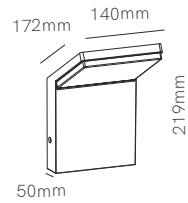

Neo

Neo XL

Technical Information

Power	9W	18W
Installation	Surface	Surface
Color Temperature	3.000K / 4.000K	3.000K / 4.000K
Lumens	690 lm / 700 lm	1.640 lm / 1.650 lm
Material	Aluminium	Aluminium
Finishes	White / Black	White / Black

Code	☐ 3.000K	3747	☐ 3.000K	3890
	☐ 4.000K	3748	☐ 4.000K	3891
	☒ 3.000K	3749	☒ 3.000K	3892
	☒ 4.000K	3750	☒ 4.000K	3893

IP 54 | 220/240 VAC | PF >0,7 |

IP 65 | 100/240 VAC | PF >0,9 |

3 YEARS WARRANTY | 25.000 HOURS | → | CRI ≥80 | | 120° | 50 Hz | | +45°C / -25°C