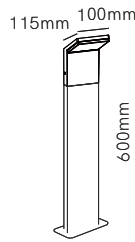

Cam 110

Technical Information

Power	9W	9W
Installation	Floor	Floor
Color Temperature	3.000K / 4.000K	3.000K / 4.000K
Lumens	690 lm / 700 lm	690 lm / 700 lm
Material	Aluminium	Aluminium
Finishes	White / Black	White / Black

Code	☐ 3.000K 4709	☐ 3.000K 3751
	☐ 4.000K 3586	☐ 4.000K 3752
	☒ 3.000K 4710	☒ 3.000K 3753
	☒ 4.000K 3590	☒ 4.000K 3754

1/4

1/2

3 YEARS WARRANTY | 25.000 HOURS | → | IP 54 | 220/240 VAC | PF >0,7 | CRI ≥80 | | 120° | 50 Hz | | +45°C / -25°C