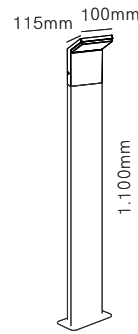

Cam 110

Technical Information

Power	9W	9W
Installation	Floor	Floor
Color Temperature	3.000K / 4.000K	3.000K / 4.000K
Lumens	690 lm / 700 lm	690 lm / 700 lm
Material	Aluminium	Aluminium
Finishes	White / Black	White / Black

Code	☐ 3.000K 4709	☐ 3.000K 3751
	☐ 4.000K 3586	☐ 4.000K 3752
	☒ 3.000K 4710	☒ 3.000K 3753
	☒ 4.000K 3590	☒ 4.000K 3754

1/4

1/2

3 YEARS WARRANTY | 25.000 HOURS | → | IP 54 | 220/240 VAC | PF >0,7 | CRI ≥80 | | 120° | 50 Hz | | +45°C / -25°C