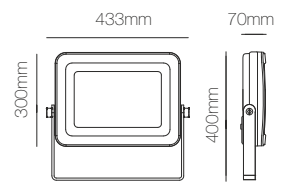

Sky 100W

Sky 150W

Sky 200W