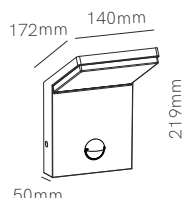

Neo sensor

Neo XL sensor

Technical Information

Power	9W	18W
Installation	Surface	Surface
Color Temperature	3.000K / 4.000K	3.000K / 4.000K
Lumens	690 lm / 700 lm	1.640 lm / 1.650 lm
Material	Aluminium	Aluminium
Finishes	White / Black	White / Black

Code	☐ 3.000K 3585	☐ 3.000K 3886
	☐ 4.000K 3583	☐ 4.000K 3887
	☒ 3.000K 3584	☒ 3.000K 3888
	☒ 4.000K 3582	☒ 4.000K 3889

220/240 VAC | PF >0,7 |

100/240 VAC | PF >0,9 |

|
|
→ |
IP 54 |
CRI ≥80 |
|
120° |
50 Hz |
|
+45°C |
-25°C |
|
ON OFF |