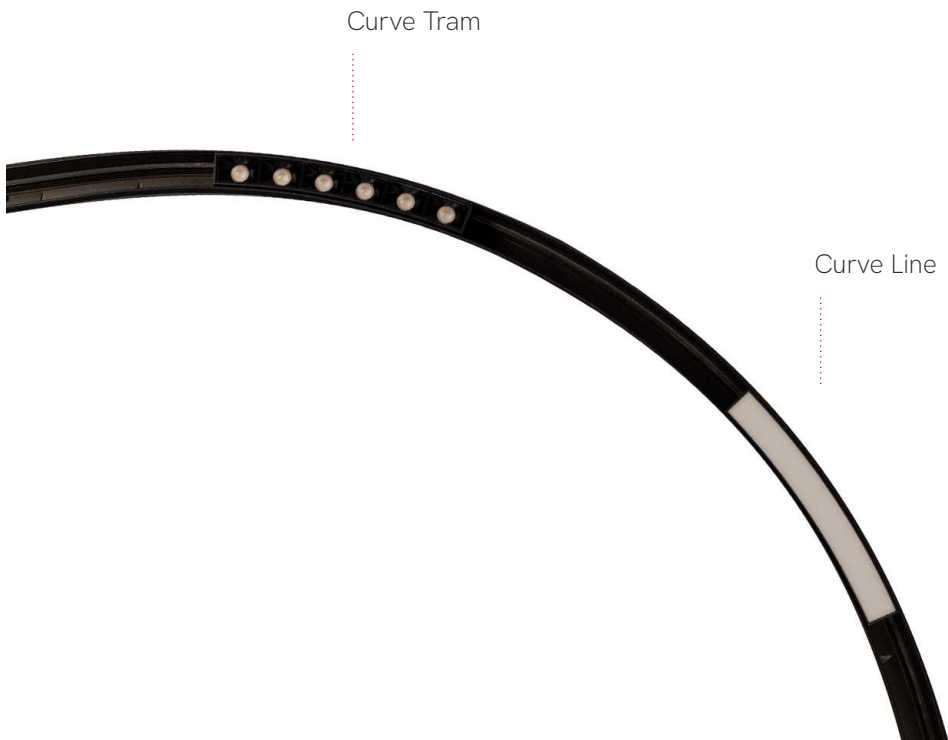

Decorative

BENEITO FAURE
passion for led light

48V Magnet Track

Beneito Faure expands the collection for magnetic track and incorporates the curved track, a current trend in decorative lighting.

Thanks to the magnetized system, the spotlights are easily coupled and illuminate when they come into contact with the track.

Beneito Faure amplía la colección para carril magnético e incorpora el carril curvo, tendencia actual en iluminación decorativa.

Gracias al sistema imantado los focos se acoplan de forma sencilla y se iluminan cuando entran en contacto con el carril.