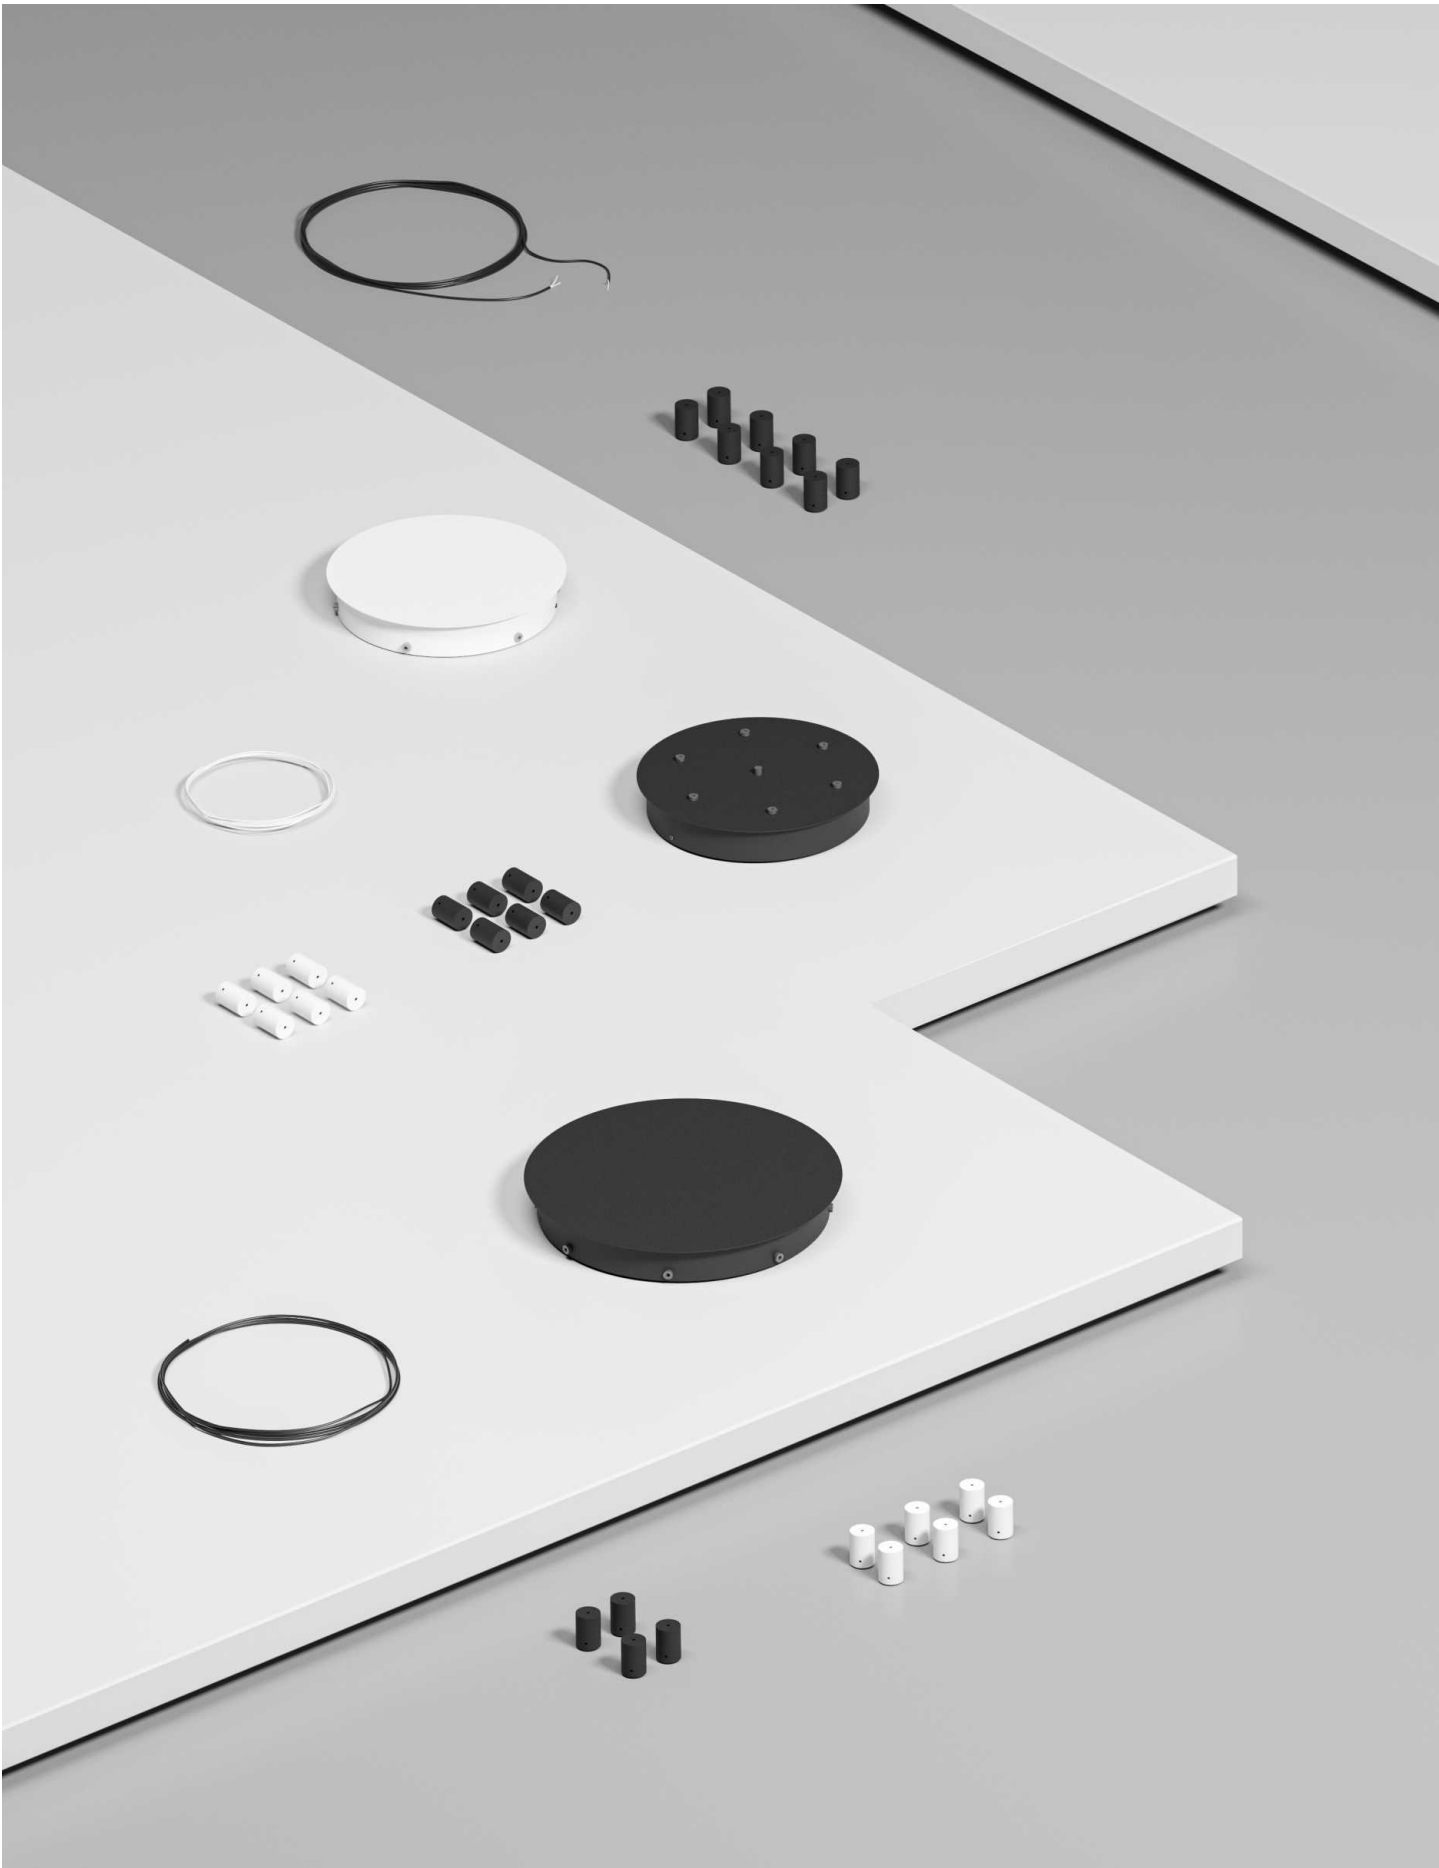

Este innovador sistema permite crear composiciones colgantes verticales espectaculares a través de un diseño único e irrepetible. Con nuestros spotlights decorativos es posible crear puntos de luz a distintas alturas totalmente personalizables. El sistema Space, sostenido por un hilo de hasta seis metros de largo, es compatible con los productos decorativos Bora, Zoe, Lievo, Alp, Nano Alp, Bora XL, Zoe XL y Lievo XL. Escoge el tamaño de la base que mejor se adapte a la composición entre distintos diámetros y crea tu propia luminaria.

The light points of the Space system can be moved away from the base and brought to any place desired through the wire holder. It is a piece that is mounted on the surface of the ceiling to support the conductor wire of the lighting structure. This system of hanging lamps gives total freedom to architects and interior designers to create repetitions of light that can compose from chaotic structures to the most symmetrical. If you have a false ceiling where the driver can rest, you can use the system with the individual recessed base, a great option for integrating the structure in an elegant way.

Los puntos de luz del sistema Space pueden alejarse de la base y llevarse a cualquier ubicación deseada a través del wire holder. Se trata de una pieza que se instala en la superficie del techo para sostener el hilo conductor de la estructura lumínica. Este sistema de lámparas colgantes ofrece una total libertad a arquitectos e interioristas para crear repeticiones de luz que pueden componer desde estructuras caóticas, hasta las más simétricas. En caso de contar con un falso techo donde pueda reposar el driver, puedes usar el sistema con la base individual de encastrar, una muy buena opción para integrar de forma elegante la estructura.