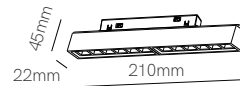

*Need power supply (page 408).

Technical Information

Power	4,5W	9W
Installation	Magnet Track	Magnet Track
Color Temperature	2.700K / 3.000K	2.700K / 3.000K
Lumens	300 lm / 310 lm	690 lm / 710 lm
Material	Aluminium	Aluminium
Finishes	White / Black	White / Black

Code	☐ 2.700K 4776	☐ 2.700K 4780
	☐ 3.000K 4777	☐ 3.000K 4781
	☒ 2.700K 4778	☒ 2.700K 4782
	☒ 3.000K 4779	☒ 3.000K 4783

3 YEARS WARRANTY | 26.000 HOURS | IP 20 | 48V DC | UGR <19 | CRI ≥90 | III | 24° | +40°C / -20°C | 1/50