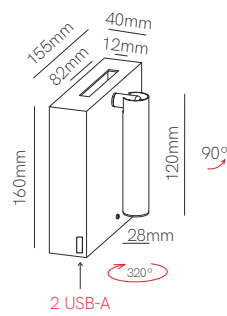

IP 54 | PF >0,6 | 360° | 1/12 | IP 20 | PF >0,9 | 360° | 36° | 1/6

3 YEARS WARRANTY | 30.000 HOURS | → | 220/240 VAC | UGR <19 | CRI ≥90 | | 50/60 Hz | +40°C / -20°C

New

Sweet usb-c

Sweet usb-a

Technical Information