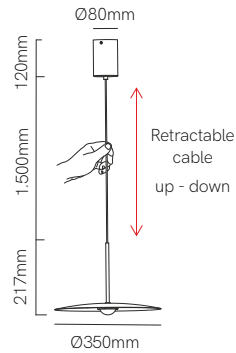

New

Hat surface

Hat recessed

Technical Information

Power	8W	8W
Installation	Surface	Recessed
Color Temperature	2.700K / 3.000K	2.700K / 3.000K
Lumens	835 lm	835 lm
Material	Aluminium	Aluminium
Finishes	White / Black	White / Black

Code	☐ 2.700K 5345	☐ 2.700K 5351
	☐ 3.000K 5346	☐ 3.000K 5352
	☒ 2.700K 5348	☒ 2.700K 5354
	☒ 3.000K 5349	☒ 3.000K 5355

3 YEARS WARRANTY | 30.000 HOURS | → | IP 20 | 220/240 VAC | PF >0,6 | CRI ≥90 | 83° | 50/60 Hz | +40°C / -20°C | 1/5