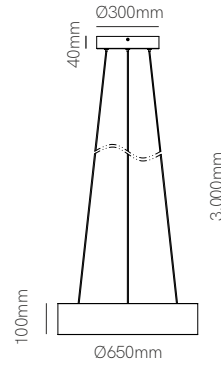

ⓘ Consult delivery terms and conditions.

Tot 40W

Tot 60W

*Need Tuya Smart App to work.

Technical Information

Power	40W	60W
Installation	Surface / Pendant	Surface / Pendant
Color Temperature	Tuya 2.600K - 4.000K	Tuya 2.600K - 4.000K
Lumens	3.400 lm	5.900 lm
Material	Aluminium and polycarbonate	Aluminium and polycarbonate
Finishes	White / Black	White / Black
Code	<input type="checkbox"/> 4902 <input checked="" type="checkbox"/> 4903 <input checked="" type="checkbox"/> Custom RAL <input checked="" type="checkbox"/> Electrolytic Plating	<input type="checkbox"/> 4904 <input checked="" type="checkbox"/> 4905 <input checked="" type="checkbox"/> Custom RAL <input checked="" type="checkbox"/> Electrolytic Plating