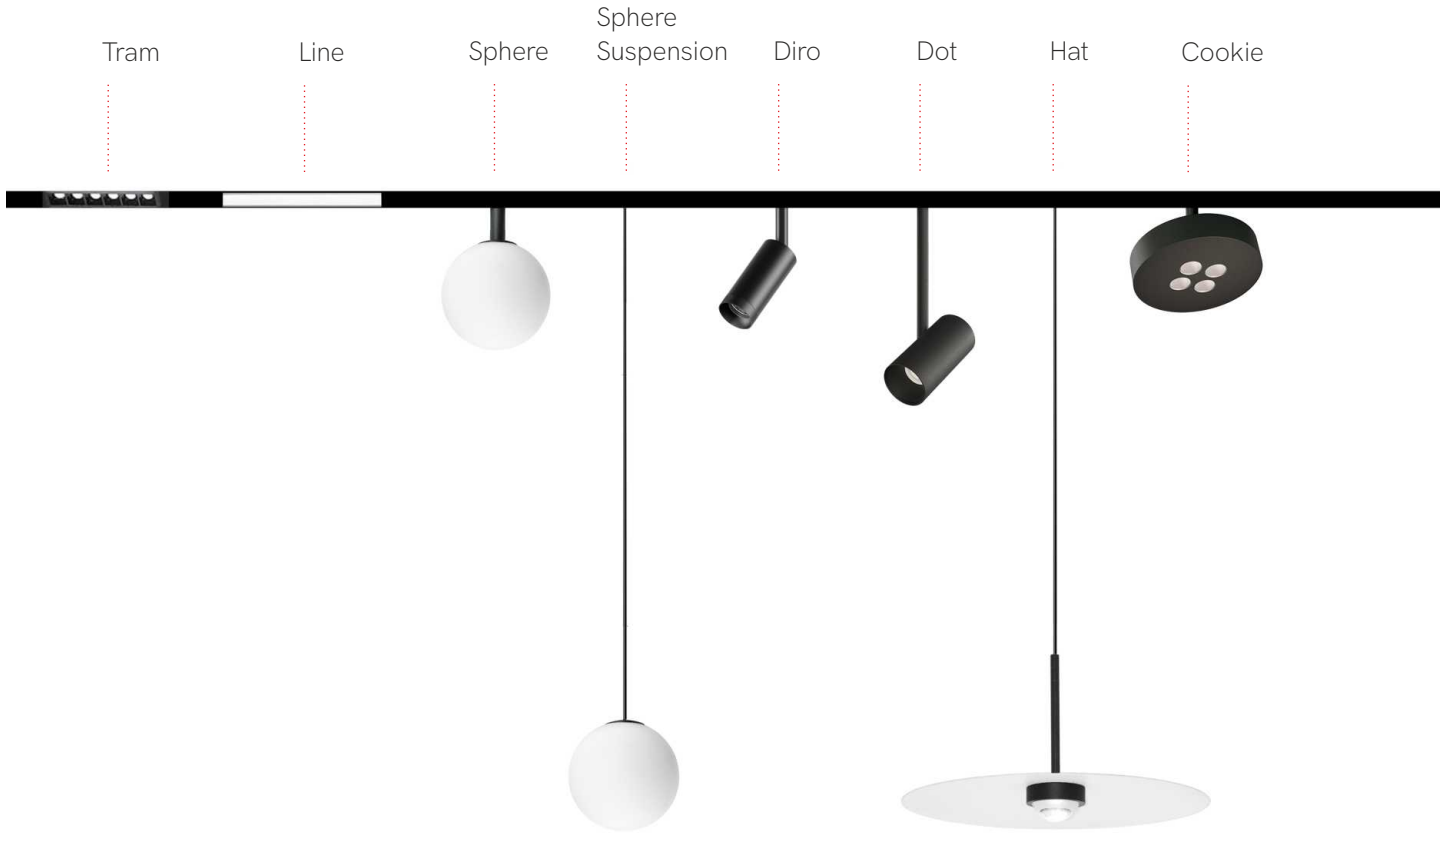

Decorative

BENEITO FAURE
passion for led light

48V Magnet Track

Beneito Faure expands the collection for magnetic track and incorporates the curved track, a current trend in decorative lighting.

Thanks to the magnetized system, the spotlights are easily coupled and illuminate when they come into contact with the track.

Beneito Faure amplía la colección para carril magnético e incorpora el carril curvo, tendencia actual en iluminación decorativa.

Gracias al sistema imantado los focos se acoplan de forma sencilla y se iluminan cuando entran en contacto con el carril.