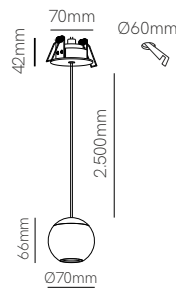

Technical Information

Power	8,5W	8,5W
Installation	Surface	Recessed
Color Temperature	2.700K / 3.000K	2.700K / 3.000K
Lumens	530 lm / 540 lm	530 lm / 540 lm
Material	Aluminium	Aluminium
Finishes	White / Black / Chrome / Rose gold	White / Black / Chrome / Rose gold
Code	☐ 2.700K 4605 ☐ 3.000K 4606 ☒ 2.700K 4607 ☒ 3.000K 4608 ☐ 2.700K 4609 ☐ 3.000K 4610 ☒ 2.700K 4611 ☒ 3.000K 4612	☐ 2.700K 4613 ☐ 3.000K 4614 ☒ 2.700K 4615 ☒ 3.000K 4616 ☐ 2.700K 4617 ☐ 3.000K 4618 ☒ 2.700K 4619

3 YEARS WARRANTY | 26.000 HOURS | IP 20 | 220/240 VAC | UGR <15 | PF >0,6 | CRI ≥93 | 36° | 50/60 Hz | +40°C / -20°C | 1/18