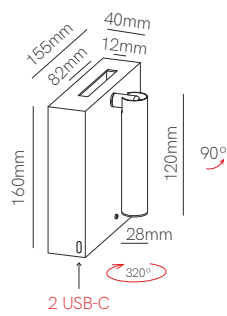

IP 54 | PF >0,6 | 360° | 1/12 | IP 20 | PF >0,9 | 360° | 36° | 1/6

3 YEARS WARRANTY | 30.000 HOURS | → | 220/240 VAC | UGR <19 | CRI ≥90 | | 50/60 Hz | +40°C / -20°C

New

Sweet usb-c

Sweet usb-a

Technical Information