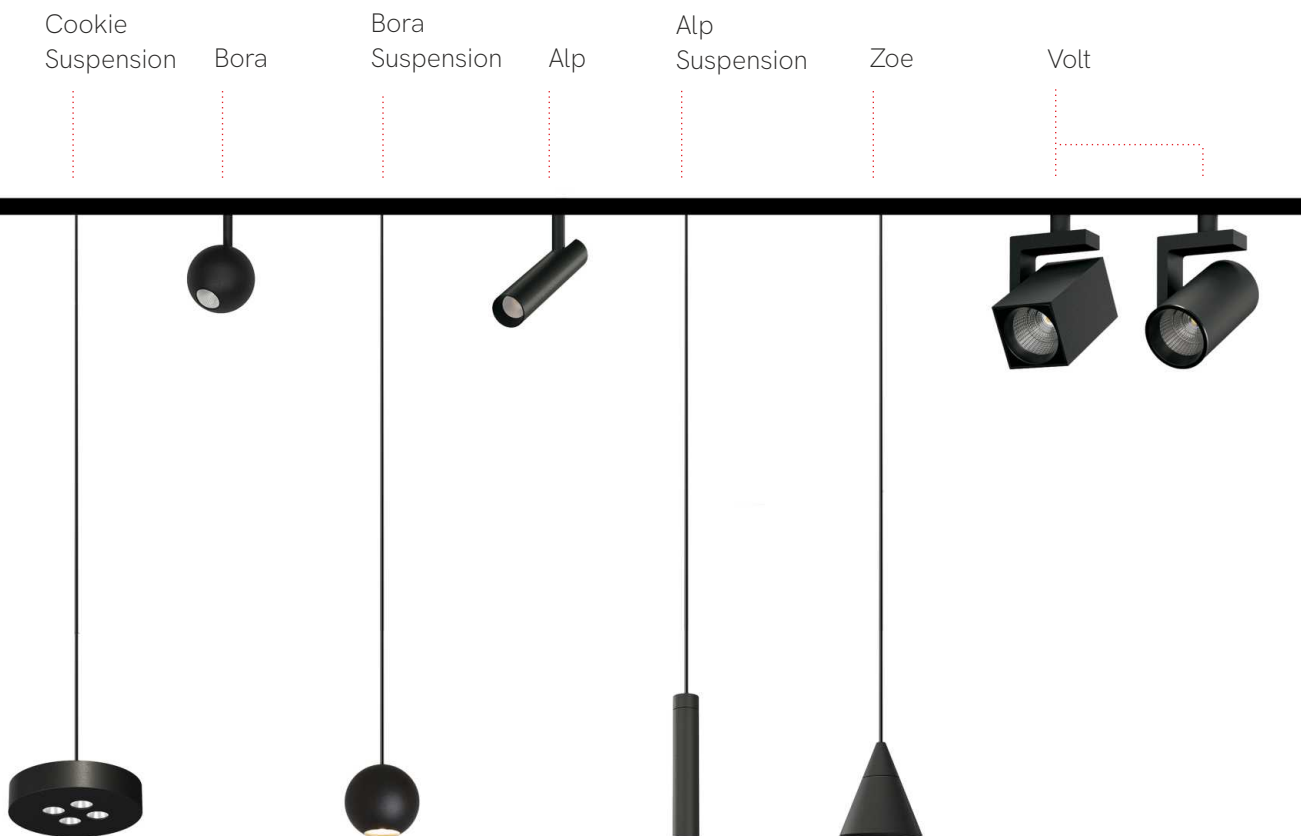

Decorative

BENEITO FAURE
passion for led light

48V Magnet Track

Beneito Faure expands the collection for magnetic track and incorporates the curved track, a current trend in decorative lighting.

Thanks to the magnetized system, the spotlights are easily coupled and illuminate when they come into contact with the track.

Beneito Faure amplía la colección para carril magnético e incorpora el carril curvo, tendencia actual en iluminación decorativa.

Gracias al sistema imantado los focos se acoplan de forma sencilla y se iluminan cuando entran en contacto con el carril.