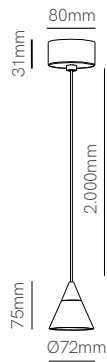

Zoe recessed

Technical Information

Power	7W	7W
Installation	Surface	Recessed
Color Temperature	2.700K / 3.000K	2.700K / 3.000K
Lumens	360 lm / 370 lm	360 lm / 370 lm
Material	Aluminium	Aluminium
Finishes	White / Black	White / Black

Code	☐ 2.700K 4803	☐ 2.700K 4799
	☐ 3.000K 4804	☐ 3.000K 4800
	☒ 2.700K 4805	☒ 2.700K 4801
	☒ 3.000K 4806	☒ 3.000K 4802

3 YEARS WARRANTY | 26.000 HOURS | IP 20 | 220/240 VAC | UGR <19 | PF >0,5 | CRI ≥90 | 38° | 50/60 Hz | +40°C / -20°C | 1/36