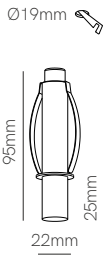

New

Argo

Argo large

Argo flat

Technical Information

Power	3,5W	3,5W	2W
Installation	Recessed	Recessed	Recessed
Color Temperature	2.700K / 3.000K / 4.000K	2.700K / 3.000K / 4.000K	2.700K / 3.000K / 4.000K
Lumens	125 lm	125 lm	80 lm
Material	Aluminium and acrylic	Aluminium and acrylic	Aluminium and acrylic
Finishes	White / Black	White / Black	White / Black

Code	☐ 2.700K 5246	☐ 2.700K 5252	☐ 2.700K 5258
	☐ 3.000K 5247	☐ 3.000K 5253	☐ 3.000K 5259
	☐ 4.000K 5248	☐ 4.000K 5254	☐ 4.000K 5260
	☒ 2.700K 5249	☒ 2.700K 5255	☒ 2.700K 5261
	☒ 3.000K 5250	☒ 3.000K 5256	☒ 3.000K 5262
	☒ 4.000K 5251	☒ 4.000K 5257	☒ 4.000K 5263

3 YEARS WARRANTY | 35.000 HOURS | IP 20 | 220/240 VAC | PF >0,5 | CRI ≥90 | 180° | 50/60 Hz | +40°C / -20°C | 1/100