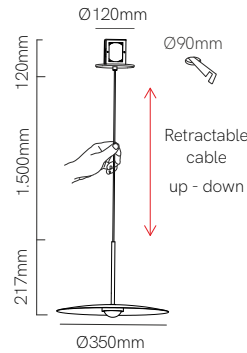

New

Hat surface

Hat recessed

Technical Information

Power	8W	8W
Installation	Surface	Recessed
Color Temperature	2.700K / 3.000K	2.700K / 3.000K
Lumens	835 lm	835 lm
Material	Aluminium	Aluminium
Finishes	White / Black	White / Black

Code	☐ 2.700K 5345	☐ 2.700K 5351
	☐ 3.000K 5346	☐ 3.000K 5352
	☒ 2.700K 5348	☒ 2.700K 5354
	☒ 3.000K 5349	☒ 3.000K 5355

3 YEARS WARRANTY | 30.000 HOURS | → | IP 20 | 220/240 VAC | PF >0,6 | CRI ≥90 | 83° | 50/60 Hz | +40°C / -20°C | 1/5