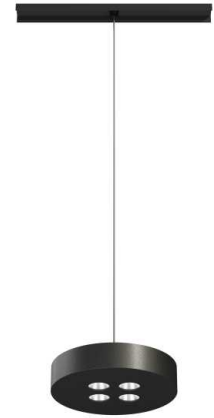

New

New

Cookie suspension 48V

*Need power supply (page 408).

Technical Information

Power	12W	12W	12W
Installation	Magnet Track	Magnet Track	Magnet Track
Color Temperature	2.700K / 3.000K	Dali 2.700K - 4.000K	Dali 2.700K - 4.000K
Lumens	940 lm / 950 lm	500 lm - 700 lm	500 lm - 700 lm
Material	Aluminium	Aluminium	Aluminium
Finishes	White / Black	White / Black	White / Black

Code	☐ 2.700K 4772	☐ 5181	☐ 5185
	☐ 3.000K 4773	☒ 5182	☒ 5186
	☒ 2.700K 4774	Custom RAL	Custom RAL
	☒ 3.000K 4775		
	Custom RAL		

26.000 HOURS

30.000 HOURS

30.000 HOURS

Consult delivery terms and conditions.

3 YEARS WARRANTY | IP 20 | 48V DC | UGR <19 | CRI ≥90 | 38° | +40°C / -20°C | 1/20