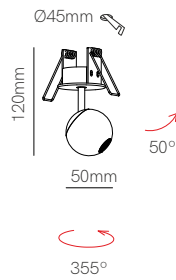

Bora recessed 4,5W

Bora recessed 8,5W

Technical Information

Version	Bora recessed 4,5W	Bora recessed 8,5W
Power	4,5W	8,5W
Installation	Recessed	Recessed
Color Temperature	2.700K / 3.000K	2.700K / 3.000K
Lumens	290 lm / 300 lm	530 lm / 540 lm
Material	Aluminium	Aluminium
Finishes	White / Black / Chrome / Rose gold	White / Black / Chrome / Rose gold

Code	☐	2.700K	4589	☐	2.700K	4597
	☐	3.000K	4590	☐	3.000K	4598
	☒	2.700K	4591	☒	2.700K	4599
	☒	3.000K	4592	☒	3.000K	4600
	☐	2.700K	4593	☐	2.700K	4601
	☐	3.000K	4594	☐	3.000K	4602
	☐	2.700K	4595	☐	2.700K	4603
	☐	3.000K	4596	☐	3.000K	4604

UGR <10 | PF >0,5 | 38°

UGR <15 | PF >0,6 | 36°

3 YEARS WARRANTY | 26.000 HOURS | IP 20 | 220/240 VAC | CRI ≥93 | 50/60 Hz | +40°C / -20°C | 1/18