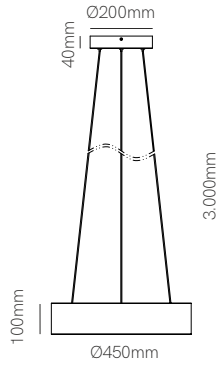

ⓘ Consult delivery terms and conditions.

Tot 40W

Tot 60W

*Need Tuya Smart App to work.

Technical Information

Power	40W	60W
Installation	Surface / Pendant	Surface / Pendant
Color Temperature	Tuya 2.600K - 4.000K	Tuya 2.600K - 4.000K
Lumens	3.400 lm	5.900 lm
Material	Aluminium and polycarbonate	Aluminium and polycarbonate
Finishes	White / Black	White / Black
Code	<input type="checkbox"/> 4902 <input checked="" type="checkbox"/> 4903 <input checked="" type="checkbox"/> Custom RAL <input checked="" type="checkbox"/> Electrolytic Plating	<input type="checkbox"/> 4904 <input checked="" type="checkbox"/> 4905 <input checked="" type="checkbox"/> Custom RAL <input checked="" type="checkbox"/> Electrolytic Plating