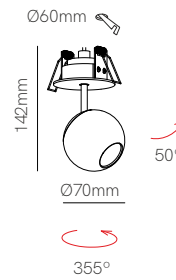

Bora recessed 4,5W

Bora recessed 8,5W

Technical Information

Version	Bora recessed 4,5W	Bora recessed 8,5W
Power	4,5W	8,5W
Installation	Recessed	Recessed
Color Temperature	2.700K / 3.000K	2.700K / 3.000K
Lumens	290 lm / 300 lm	530 lm / 540 lm
Material	Aluminium	Aluminium
Finishes	White / Black / Chrome / Rose gold	White / Black / Chrome / Rose gold

Code	☐	2.700K	4589	☐	2.700K	4597
	☐	3.000K	4590	☐	3.000K	4598
	☒	2.700K	4591	☒	2.700K	4599
	☒	3.000K	4592	☒	3.000K	4600
	☐	2.700K	4593	☐	2.700K	4601
	☐	3.000K	4594	☐	3.000K	4602
	☐	2.700K	4595	☐	2.700K	4603
	☐	3.000K	4596	☐	3.000K	4604

UGR <10 | PF >0,5 | 38°

UGR <15 | PF >0,6 | 36°

3 YEARS WARRANTY | 26.000 HOURS | IP 20 | 220/240 VAC | CRI ≥93 | 50/60 Hz | +40°C / -20°C | 1/18