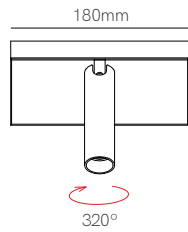

New

Beam

Technical Information

Power	5W
Installation	Surface
Color Temperature	2.700K
Lumens	380 lm / 190 lm / 95 lm
Material	Aluminium
Finishes	White / Black
Code	<input type="checkbox"/> 5157 <input checked="" type="checkbox"/> 5158