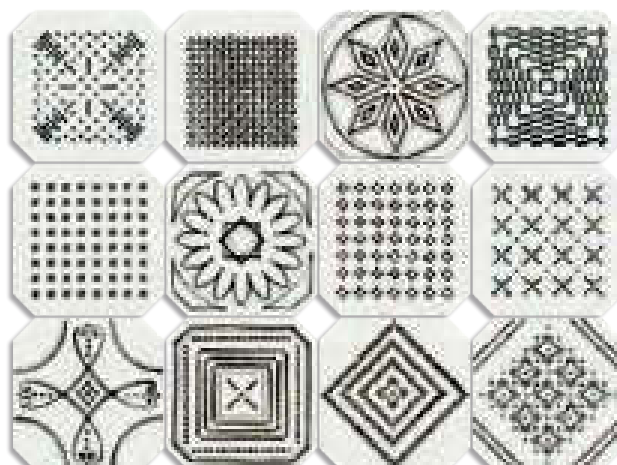

20x20 cm. 7.9x7.9 inches

* Octógono Variette Sombra
G.156
Taco Dome 4x4 cm.
G.911

* Este modelo esta compuesto por diseños diferentes para combinar de modo alterno, se sirven en la misma caja.
This model has different designs that are combined alternately, coming in the same box.

Para mantener la máxima similitud al zócalo hidráulico original, el rodapié de la serie Vodevil se servirá cortado.
To ensure that it is as true a replication to the original encaustic material as possible, the skirting for the Vodevil collection is cut square-edged.

Bellaria-3 ... 4 piezas por caja.
Bellaria-3 ... 4 pieces per box.

VODEVIL				CAJA / BOX				PALET / PALLET			
		FORMATOS	SIZE	PIEZAS / PIECES	M²	ML	KG	CAJA / BOX	M²	ML	KG
	8	20x20 cm.	7.9x7.9inches	25	1	-	18	80	80	-	1440
	8	20x20 cm. Octógono	7.9x7.9inches	25	0,96	-	17,28	80	76,80	-	1382,40
	8	4x4 taco		100	0,20		3,90	-	-	-	-
 Rodapié cortado Cut skirting tile		G.23 9,4x20 cm.	3.7x7.9 inches	62	-	12,40	21,80	64	-	793,80	1395, 20