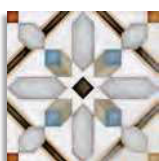

Demel
Multicolor
G.198