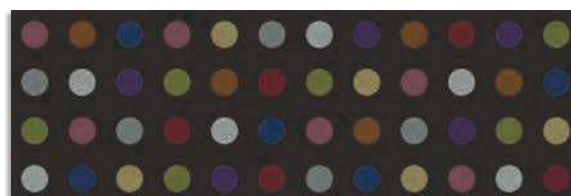

Asaro Light - 25x75 cm. / Nordland-R Beige - 19,4x120 cm.

25x75 cm. 9.8x29.5 inches 

Blanco Mate  
G.152

Senkel Blanco  
G.270

Negro Mate  
G.152

Senkel Negro  
G.270

SATINADOS				CAJA / BOX				PALET / PALLET			
		FORMATOS	SIZE	PIEZAS / PIECES	M <sup>2</sup>	ML	KG	CAJA / BOX	M <sup>2</sup>	ML	KG
	10,5	25x75 cm.	9.8x29.5 inches	7	1,31	-	24,10	42	55,10	-	1012,2