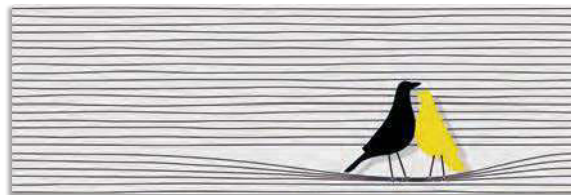

Miskito
6.71