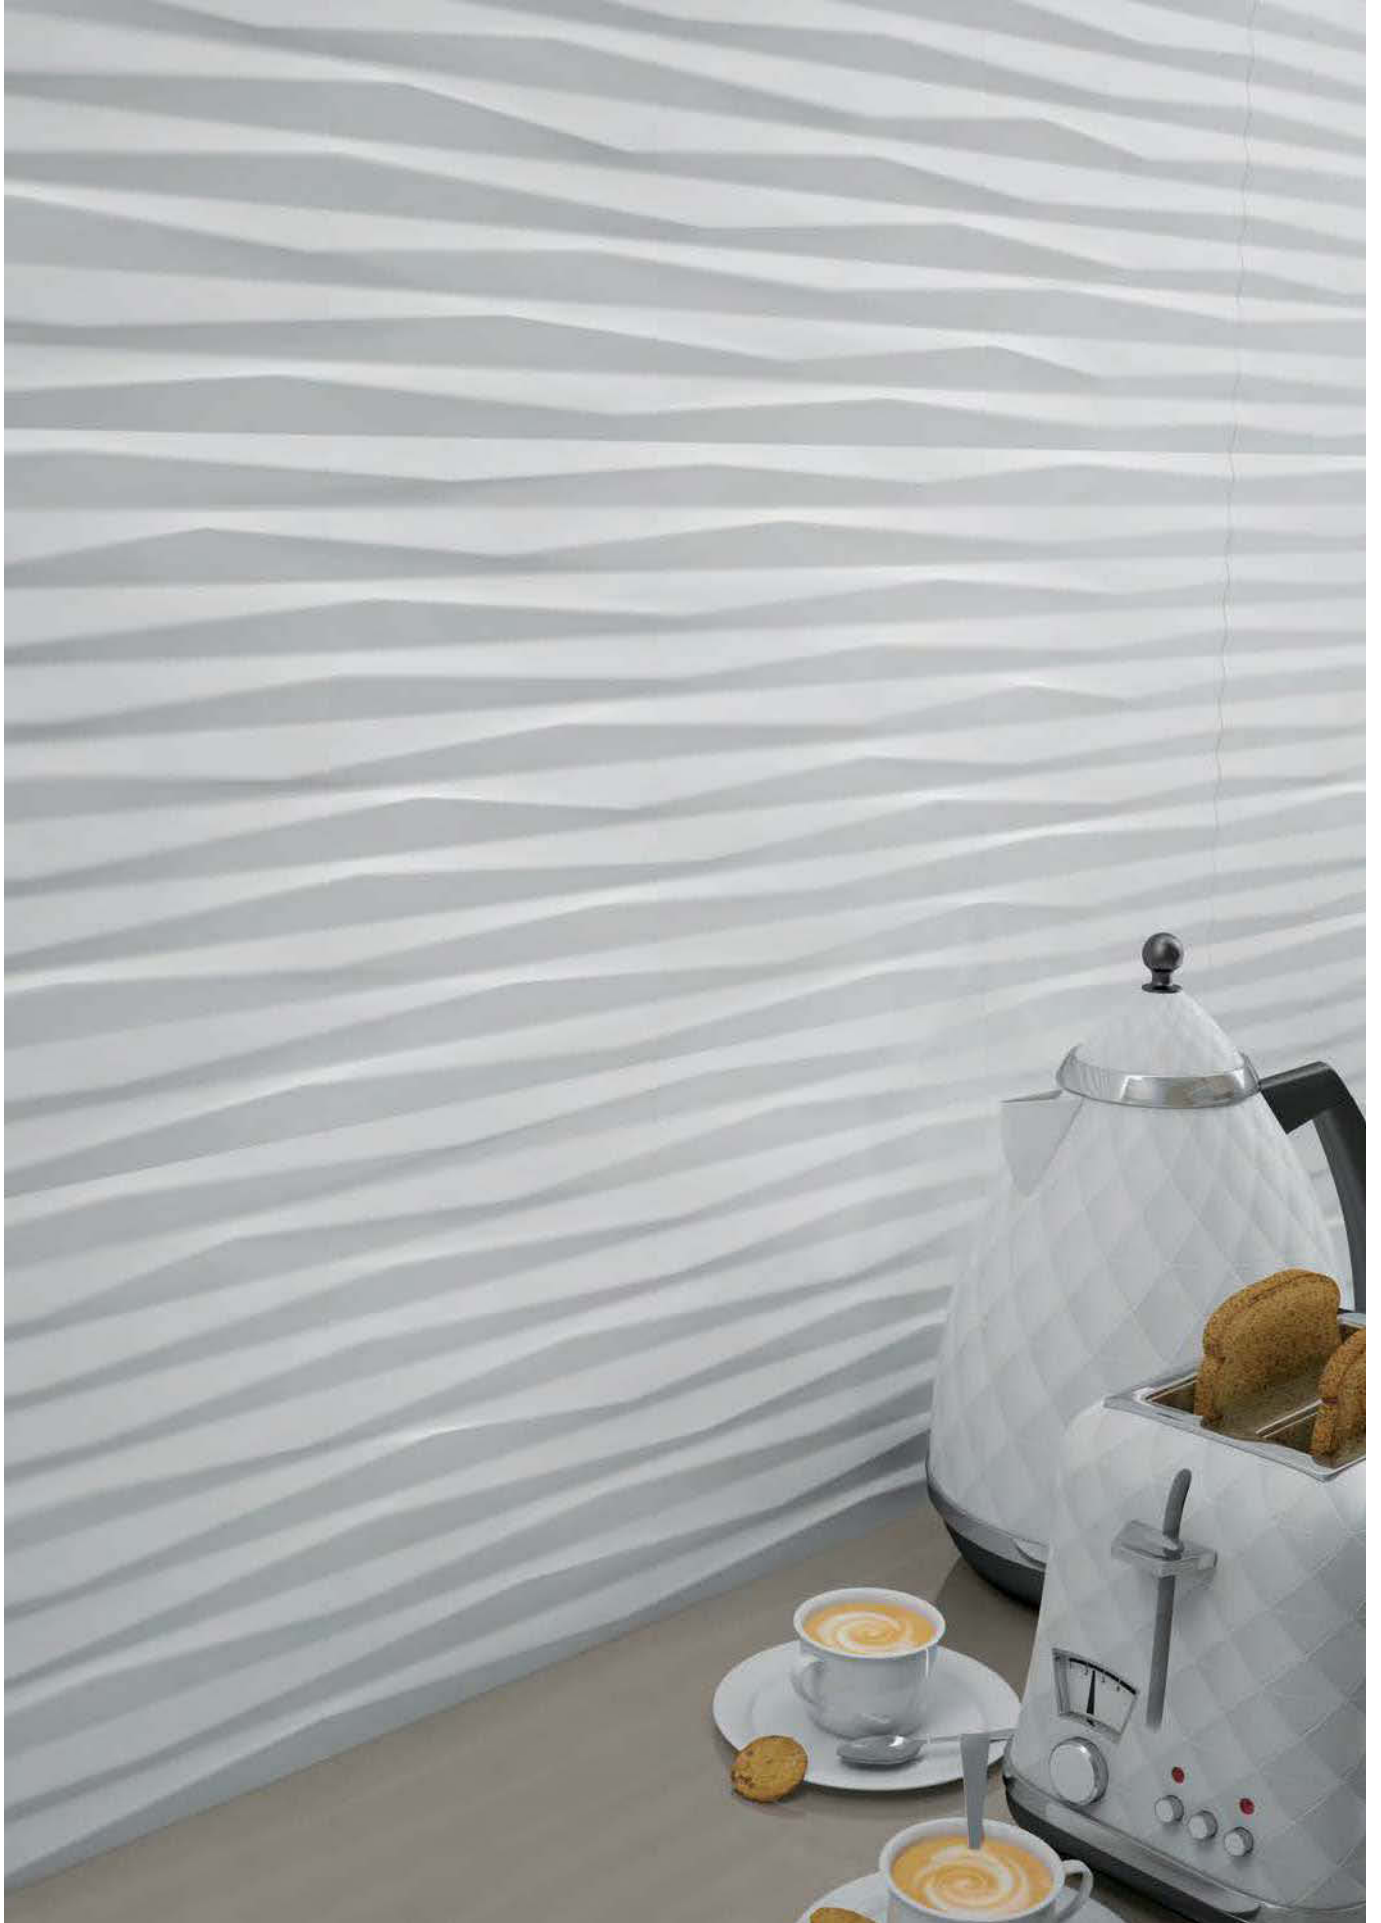

Asaro Light - 25x75 cm. / Nordland-R Beige - 19,4x120 cm.

25x75 cm. 9.8x29.5 inches 

Blanco Mate  
G.152

Senkel Blanco  
G.270

Negro Mate  
G.152

Senkel Negro  
G.270

SATINADOS				CAJA / BOX				PALET / PALLET			
		FORMATOS	SIZE	PIEZAS / PIECES	M <sup>2</sup>	ML	KG	CAJA / BOX	M <sup>2</sup>	ML	KG
	10,5	25x75 cm.	9.8x29.5 inches	7	1,31	-	24,10	42	55,10	-	1012,2