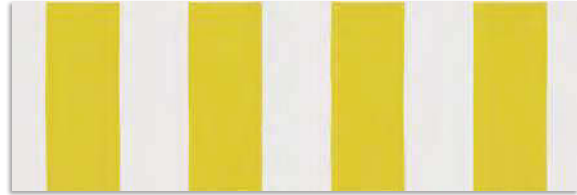

Asaro Lima
G.245