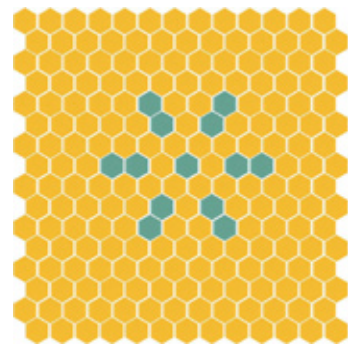

# Étoile

+

ÉTOILE  
101 / 103

LISA // PLAIN  
103

Otras posibilidades de personalización del diseño:  
Other possibilities to personalise the design:

Negativo  
Negative

Cambio de color del motivo  
Change the motif's colour