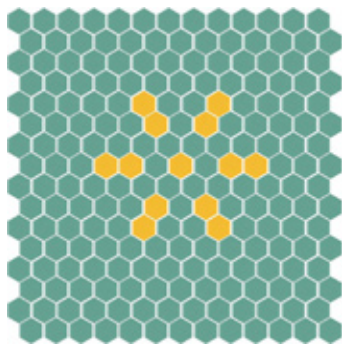

# Étoile

+

ÉTOILE  
101 / 103

LISA // PLAIN  
103

Otras posibilidades de personalización del diseño:  
Other possibilities to personalise the design:

Negativo  
Negative

Cambio de color del motivo  
Change the motif's colour