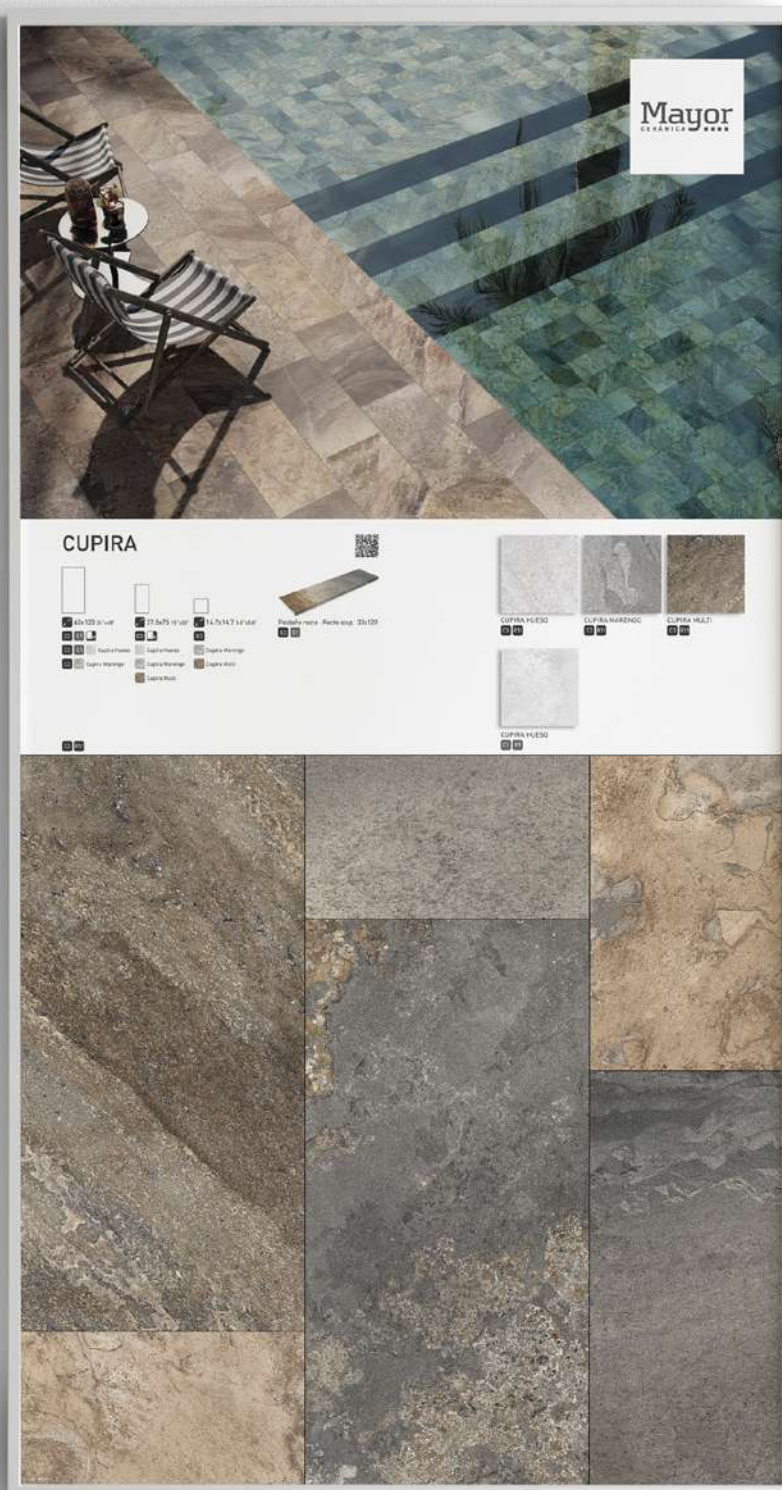

PM475
PANEL CUPIRA MULTI
CUPIRA MULTI PANEL

1005mm x 1925mm
1 caja · box

65€
+ Piezas cerámicas
+ Ceramic pieces