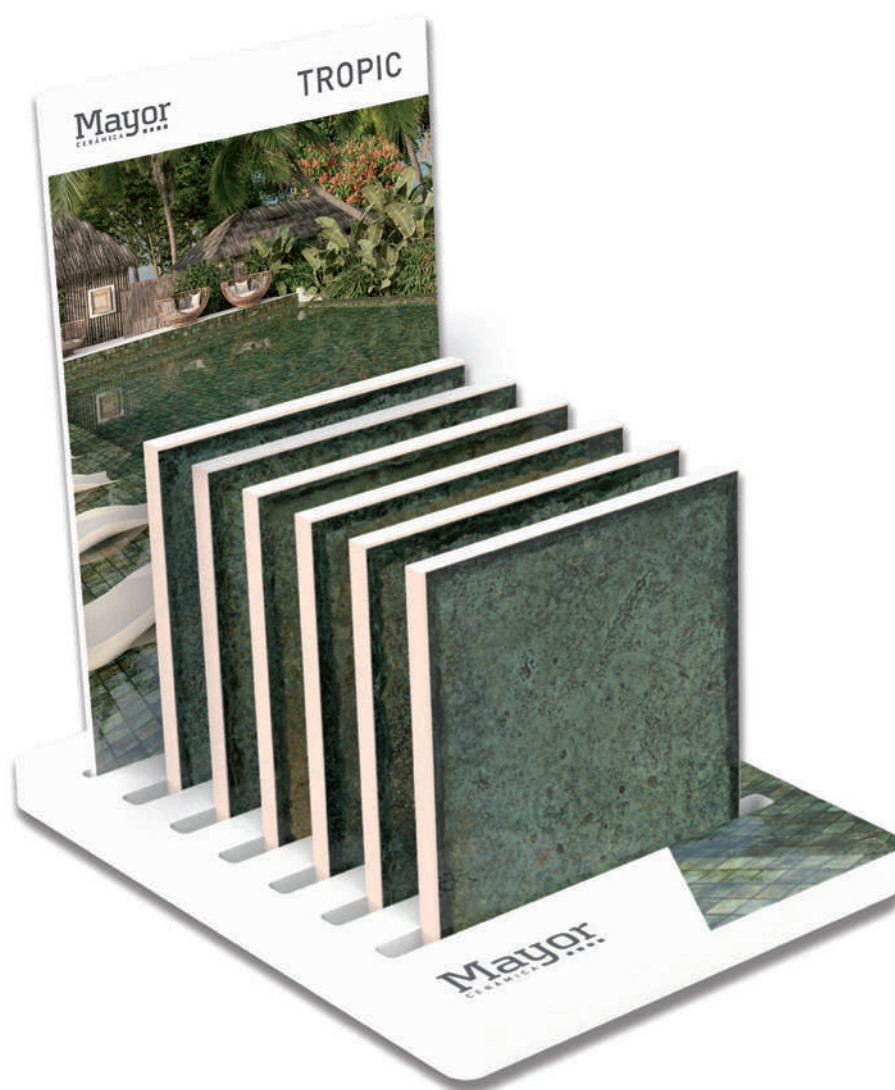

EM059

EXPOSITOR MINI TROPIC
TROPIC MINI DISPLAY

220mm x 290mm x 280mm
1 caja · box

6 piezas/pieces
14,7x14,7

35€
+ Piezas cerámicas
+ Ceramic pieces