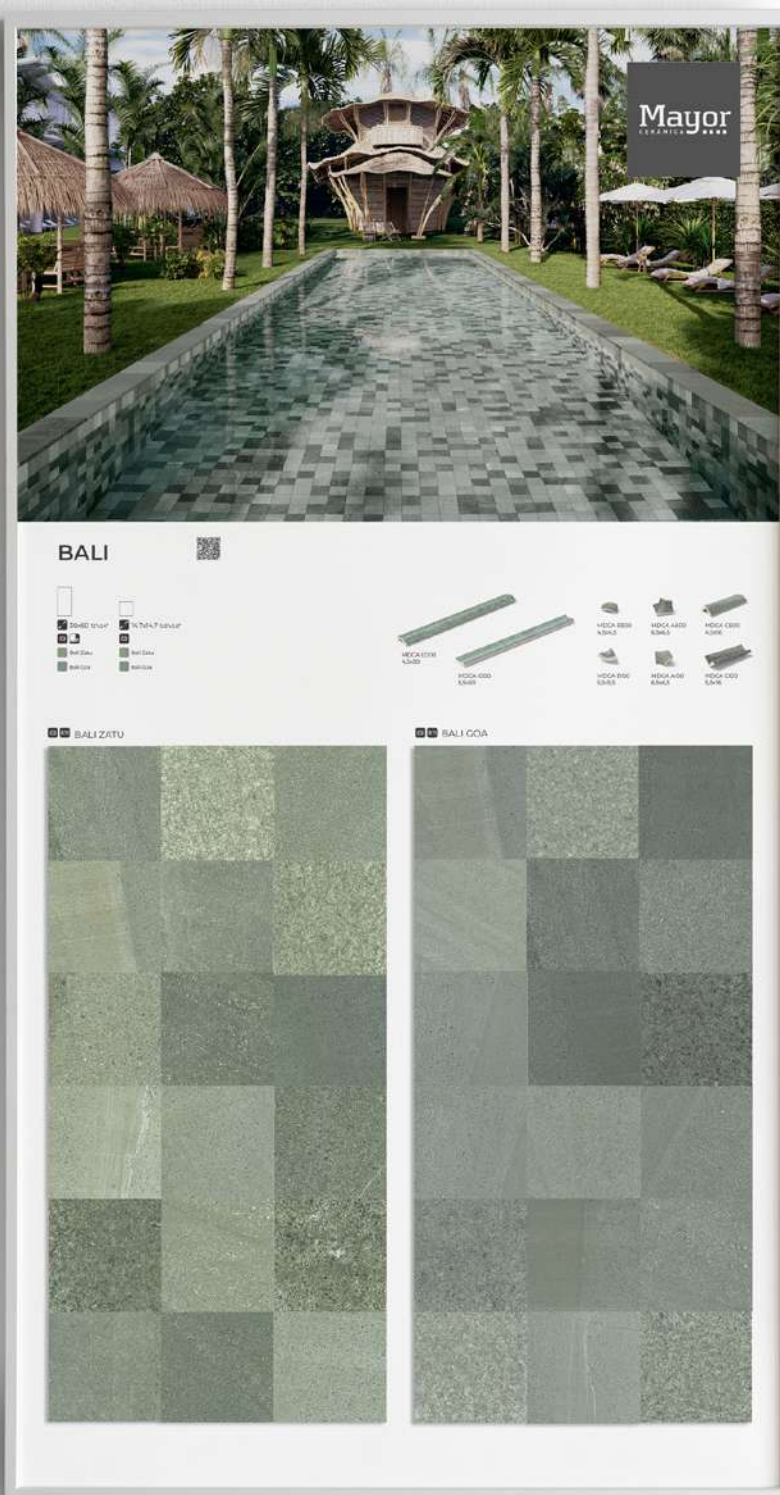

TROPIC TURQUETA

TROPIC AGUAMARINA

TROPIC AGUAMARINA

PM496

PANEL TROPIC GENERAL
TROPIC GENERAL PANEL

1005mm x 1925mm
1 caja · box

65€
+ Piezas cerámicas
+ Ceramic pieces

PM499
 PANEL BALI GENERAL
 BALI GENERAL PANEL