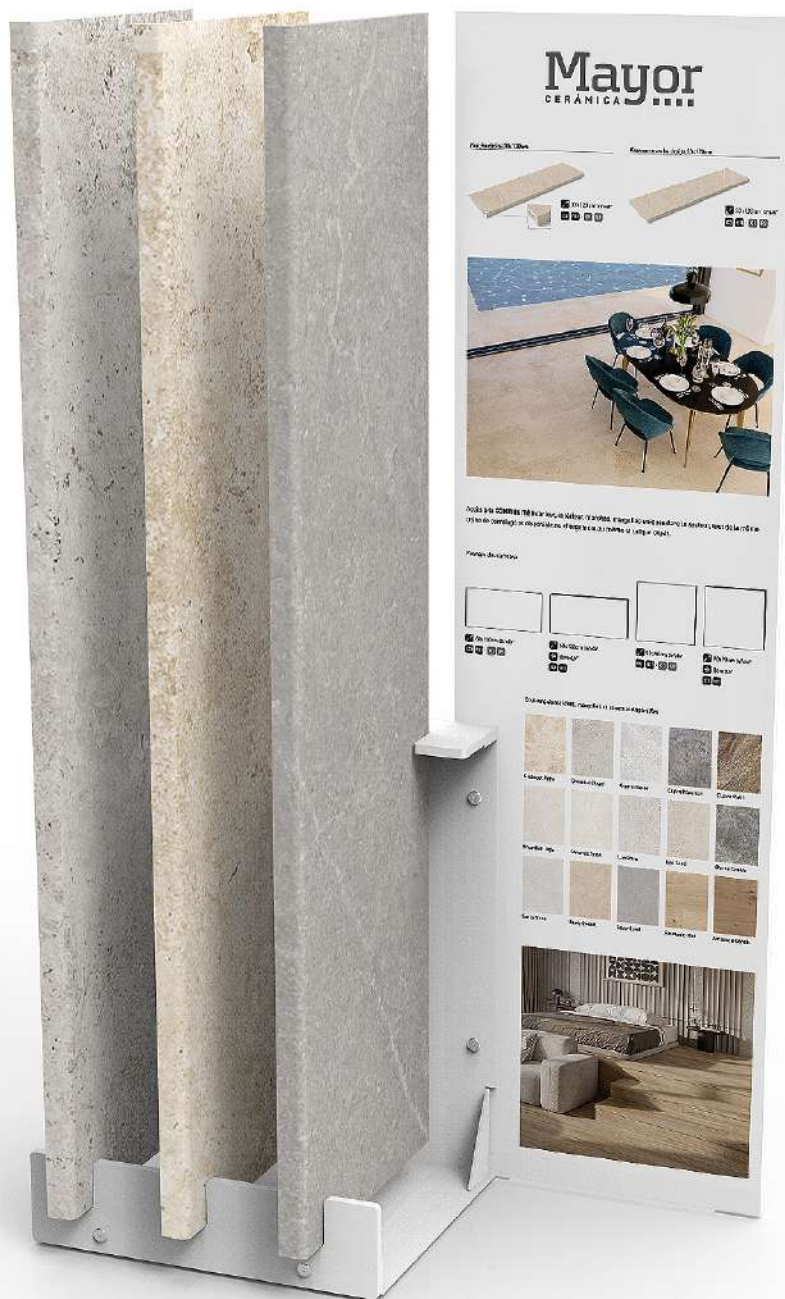

35€
+ Piezas cerámicas
+ Ceramic pieces

CM037

CARPETA DE MANO TROPIC
TROPIC HAND FOLDER

648mm x 435 x 20mm
1 caja · box

14,7x14,7

40€
+ Piezas cerámicas
+ Ceramic pieces

EM066

EXPOSITOR PELDAÑOS STEPS DISPLAY

1250mm x 700mm x 330mm
1 caja · box

Exclusivo para Francia
Exclusive for France

3 peldaños/steps
33x120

150€
+ Piezas cerámicas
+ Ceramic pieces

CARPETAS / FOLDERS

CM038
CARPETA SAVOY
SAVOY FOLDER

- 335mm x 330mm x 20mm
- 1 caja · box
- 1,260kg