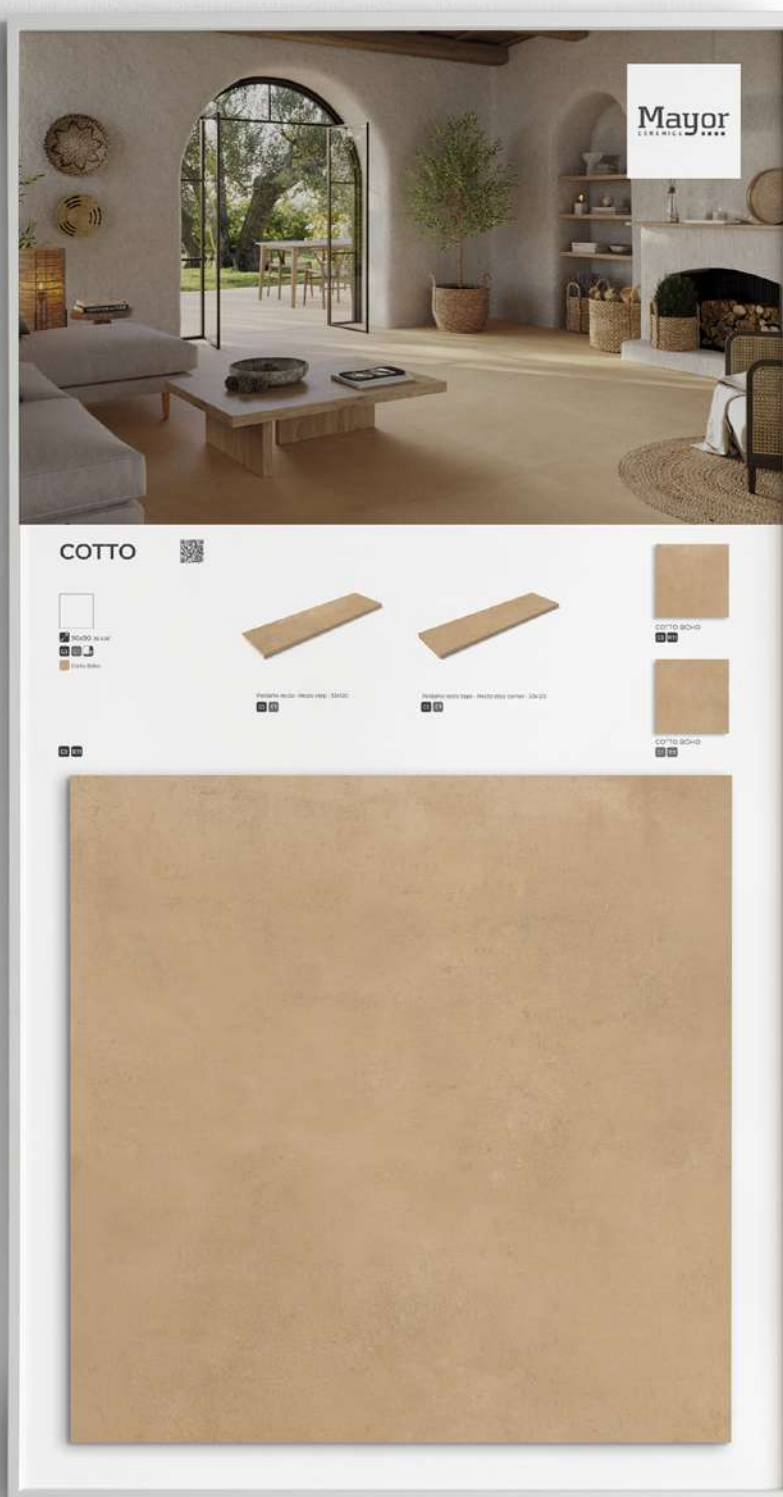

PM506
PANEL COTTO GENERAL
COTTO GENERAL PANEL

1005mm x 1925mm
1 caja · box

65€
+ Piezas cerámicas
+ Ceramic pieces