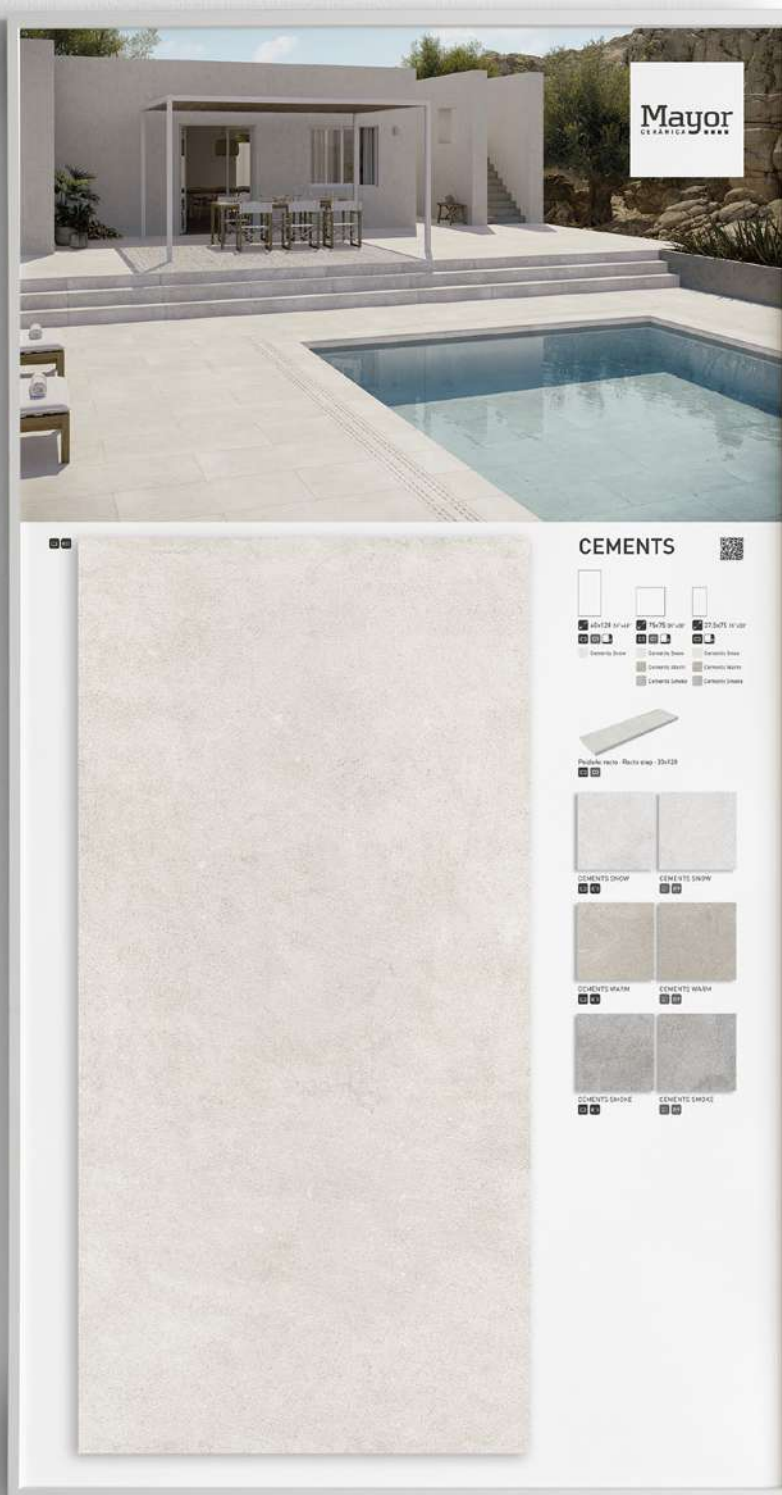

65€
+ Piezas cerámicas
+ Ceramic pieces

PM492

PANEL AMAZONIA MIEL
AMAZONIA MIEL PANEL

1005mm x 1925mm
1 caja · box

65€
+ Piezas cerámicas
+ Ceramic pieces

PM465

PANEL CEMENTS GENERAL
CEMENTS GENERAL PANEL

1005mm x 1925mm