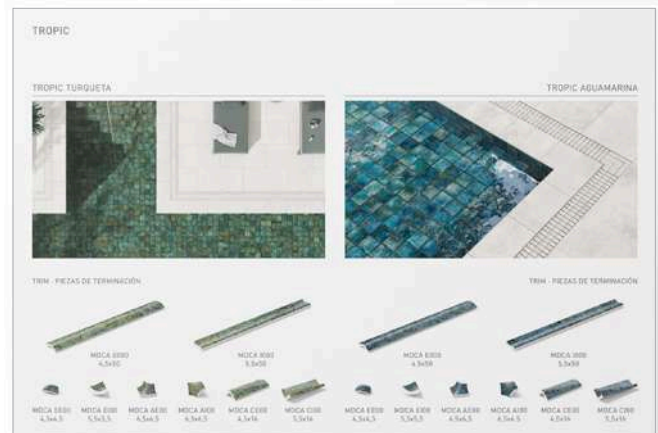

35€
+ Piezas cerámicas
+ Ceramic pieces

CM037

CARPETA DE MANO TROPIC
TROPIC HAND FOLDER

648mm x 435 x 20mm
1 caja · box

14,7x14,7

40€
+ Piezas cerámicas
+ Ceramic pieces

EM066

EXPOSITOR PELDAÑOS STEPS DISPLAY