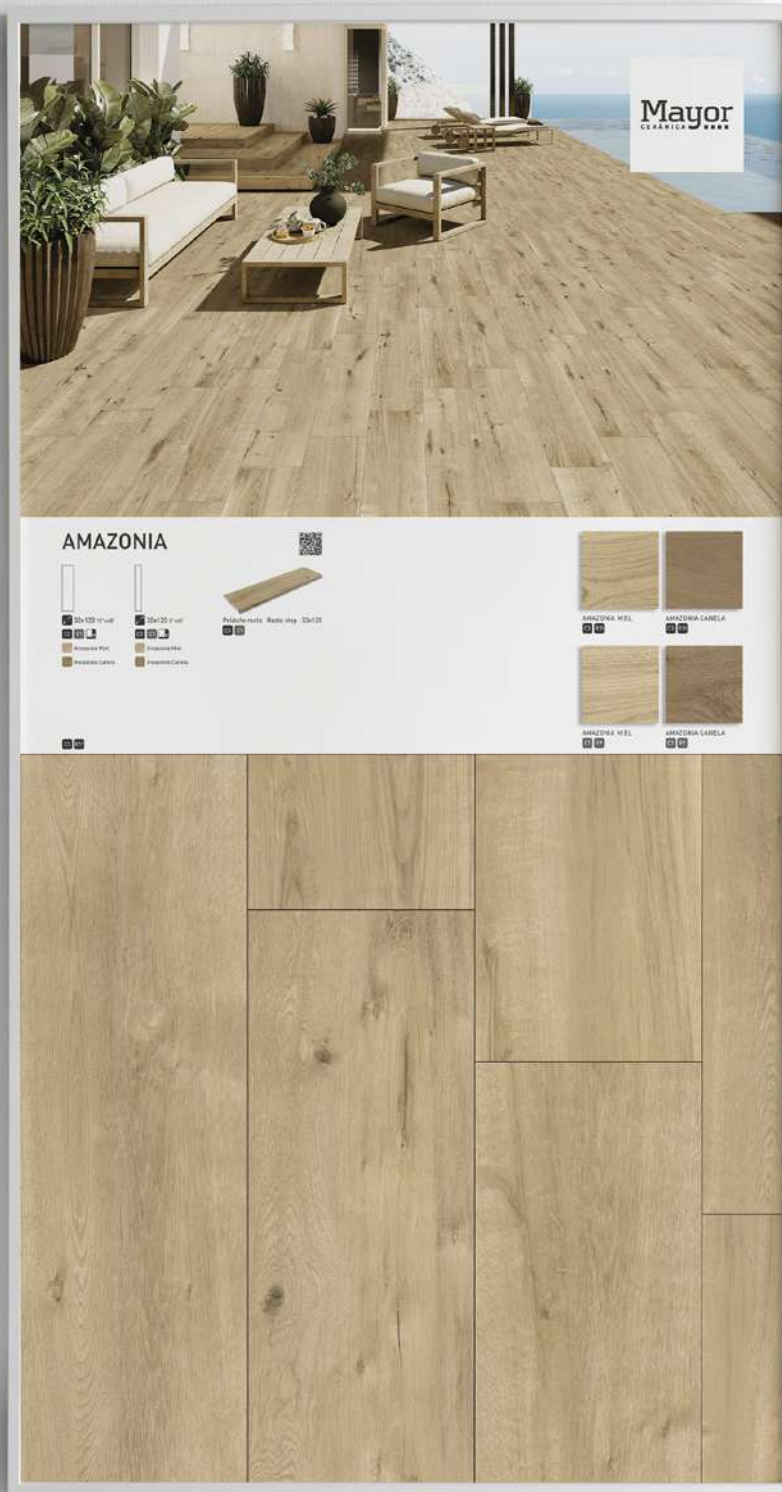

PM492

PANEL AMAZONIA MIEL
AMAZONIA MIEL PANEL

1005mm x 1925mm
1 caja · box

65€
+ Piezas cerámicas
+ Ceramic pieces