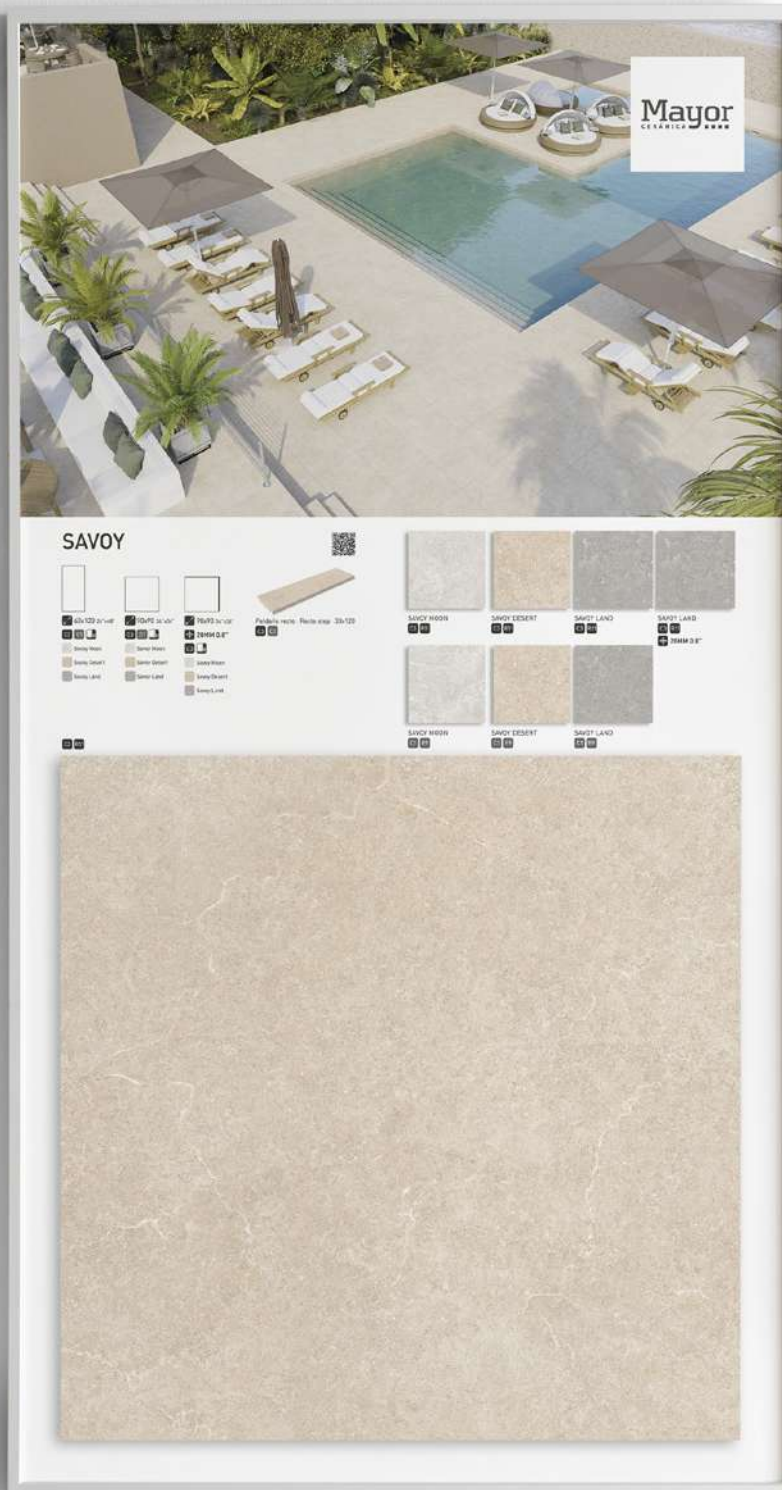

PM471

PANEL CROSSCUT PETRA
CROSSCUT PETRA PANEL

1005mm x 1925mm
1 caja · box

65€
+ Piezas cerámicas
+ Ceramic pieces

PM476

PANEL CROSSCUT CLOUD
CROSSCUT CLOUD PANEL

1005mm x 1925mm
1 caja · box

65€
+ Piezas cerámicas
+ Ceramic pieces

PM500

PANEL SAVOY GENERAL
SAVOY GENERAL PANEL

1005mm x 1925mm
1 caja · box

65€
+ Piezas cerámicas
+ Ceramic pieces

PM501

PANEL ICONIC GENERAL
ICONIC GENERAL PANEL

1005mm x 1925mm

1 caja · box