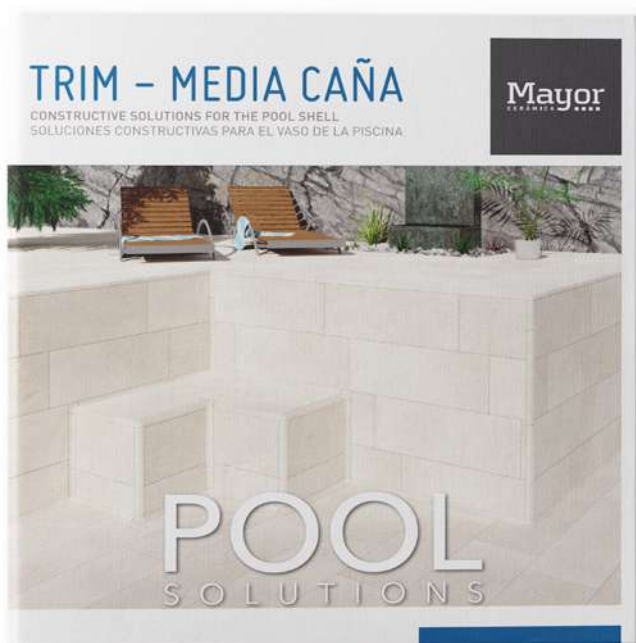

CM024

CARPETA MEDIA CAÑA
TRIM FOLDER

- 335mm x 330mm x 45mm
- 1 caja · box
- 1,260kg

8€
+ Piezas cerámicas
+ Ceramic pieces