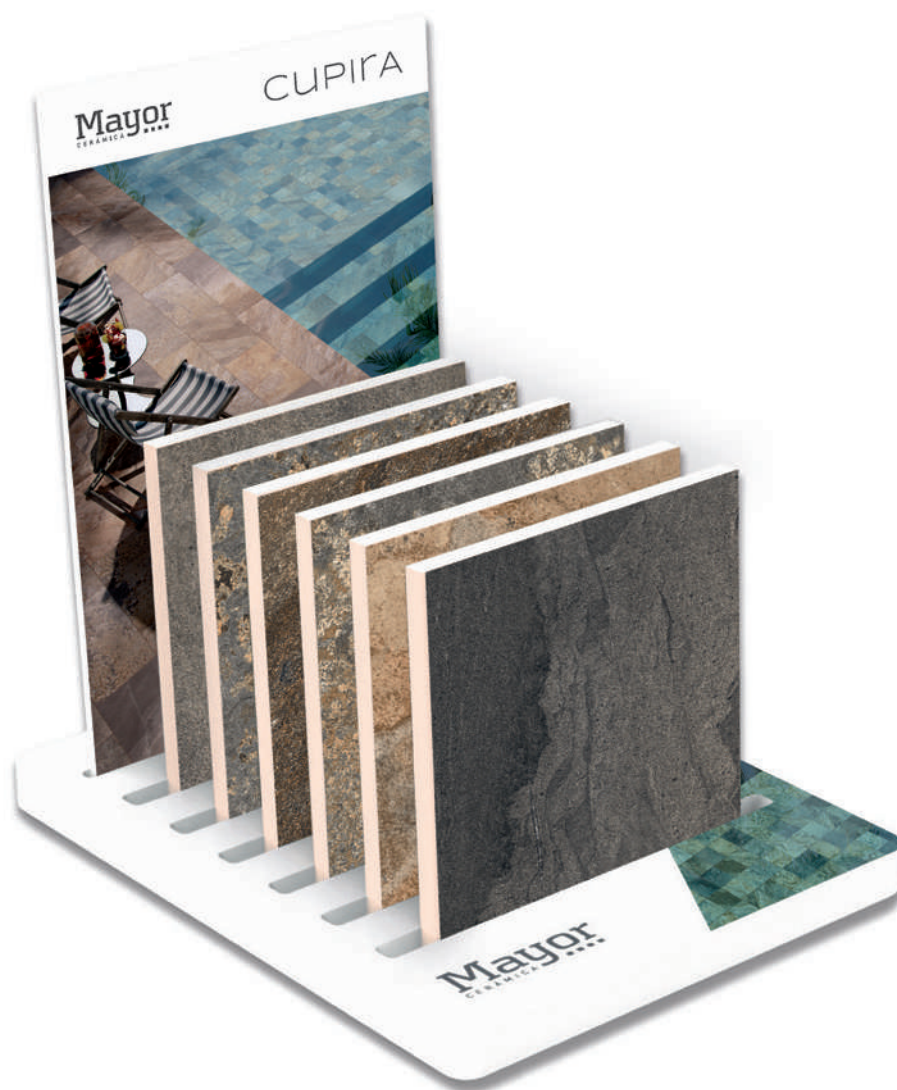

EM060

EXPOSITOR MINI CUPIRA
CUPIRA MINI DISPLAY

☑ 220mm x 290mm x 280mm
☑ 1 caja · box

6 piezas/pieces
14,7x14,7

35€
+ Piezas cerámicas
+ Ceramic pieces