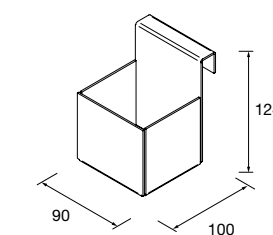

SECADOR-PLANCHA LLOYD

Porta secador-plancha de chapa metálico. Espesor 2 mm.

Blanco mate	Negro mate	
COD.	COD.	€
97661	97668	49

PORTARROLLOS LLOYD

Portarrollos de chapa metálico. Espesor 2 mm.

Blanco mate	Negro mate	
COD.	COD.	€
97662	97669	42