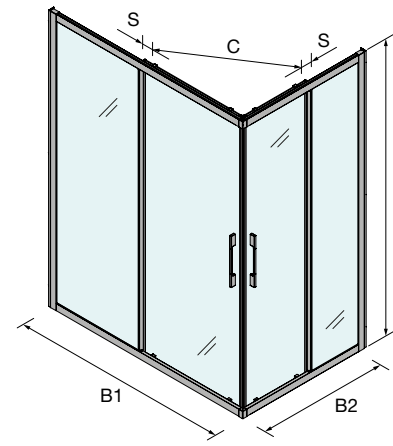

SERIE CLEAR
Angular de ducha

CORREDERA 2 PUERTAS / 2 FIJOS

- Vidrio templado de seguridad de 6 mm.
- Acabado de vidrio templado estándar, transparente.
- Acabado de vidrio templado especial, transparente y fumé.
- Color de la periferia, plata brillo.
- Sistema de apertura, puerta corredera.
- Tipo de cierre, goma magnética.
- Compensación, 25 mm cada lado.
- Reversible.
- Asas incluidas.
- Fabricación estándar.
- Fabricación especial.
- Altura: 1500 - 2000 mm.
- Rodamiento regulable.