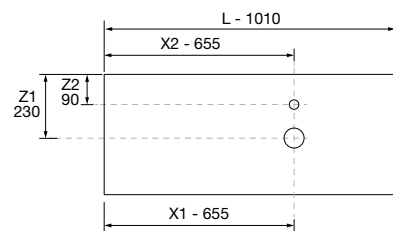

OPCIONALES		
COD.	DESCRIPCIÓN	€
5	83964 Espejo MOON 1000 circular con luz led (4,4 W/m - 4000°K) IP44 Ø 1000 mm	352
6	103973 Sifón POSYX Latón cromado	45
7	102303 Válvula abierta FLOW Cromo	52

AUXILIARES		
COD.	DESCRIPCIÓN	€
8	81733 Pilar suspendido ALLIANCE Night blue izquierdo / derecho 2 puertas apertura push 350 x 1600 x 349 mm	435