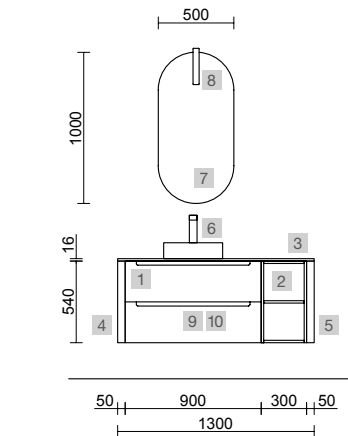

MONTERREY 1300/D BLUE FOG

COD.	DESCRIPCIÓN	€
COMPOSICIÓN DE 1300		
1	96491 Mueble suspendido MONTERREY 900 Blue fog 2 cajones metálicos con freno 897 x 540 x 450 mm	615
2	96979 Coqueta suspendida ALLIANCE 300 Natural 2 huecos 300 x 540 x 434 mm	120
3	23152 Encimera a medida Natural de 1001 hasta 1400 para mueble y coqueta, con o sin mecanizado 1001 - 1400 x 16 x 460 mm	159
4	102795 Regleta ALLIANCE 540 Blue fog 100 x 16 x 540 mm	26
5	24315 Regleta ALLIANCE 540 Natural 100 x 16 x 540 mm	26
6	103312 Lavabo de posar BICA Solid surface blue fog sin sifón ni desagüe clicker Ø 390 x 105 mm	299
PRECIO TOTAL DEL CONJUNTO		1245

OPCIONALES		
COD.	DESCRIPCIÓN	€
7	103357 Espejo OVALO horizontal vertical 500 x 1000 mm	99
8	97640 Aplique JUDI (5 W- 5700°K)	49
9	103973 Sifón POSYX Latón cromado	45
10	102305 Válvula abierta FLOW Negro mate	52