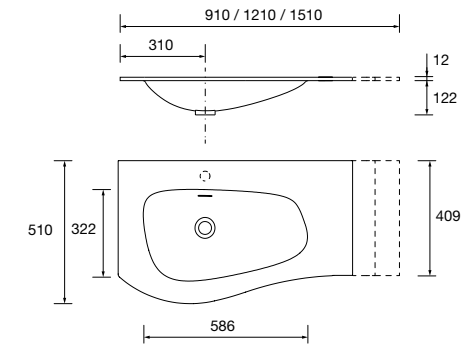

Acabado brillo

TALADRO PARA GRIFO OPCIONAL

Descarga la hoja de pedido

Lavabo MAM, con taladro para el grifo (Carga mineral brillo)

COD.	€	COD.	€	COD.	€	COD.	€
83876	247	83877	247	83878	303	83879	303

Lavabo MAM, con opción de taladro para el grifo (Solid Surface)

COD.	€	COD.	€	COD.	€	COD.	€	COD.	€	COD.	€
87592	398	87593	398	87594	491	87595	491	91122	635	91123	635

Acabado mate

TALADRO PARA GRIFO OPCIONAL

Descarga la hoja de pedido

Lavabo MAM, con taladro para el grifo (Carga mineral mate)

COD.	€	COD.	€	COD.	€	COD.	€
83945	247	83946	247	83947	303	83948	303

Lavabo MAM con toallero (Solid Surface)

COD.	€	COD.	€	COD.	€	COD.	€	COD.	€	COD.	€
97395	458	97398	458	97396	581	97399	581	97397	725	97400	725