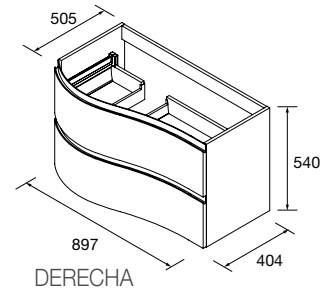

mam

original E-05 5

MUEBLE MAM SUSPENDIDO DERECHO 2 CAJONES

Mueble curvo suspendido de 2 cajones metálicos extracción total, interiores Onix y cierre con freno amortiguado. Capacidad de 40 kg.