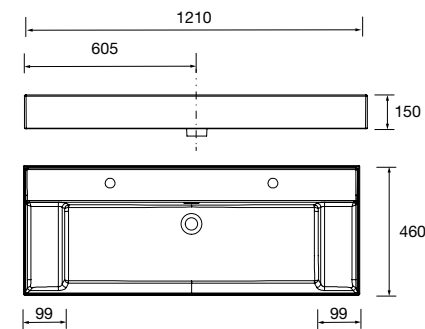

Lavabo VENETO 1210 con apoyo
Porcelana blanca
una poza, dos grifos sin sifón ni
desagüe clicker
1210 x 120 x 460 mm
87729 386 €