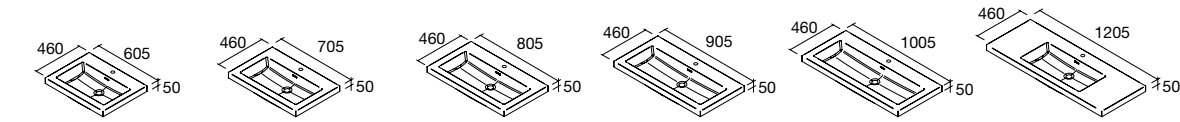

Lavabos curva Alliance
(Mineral Solid)

910/D		910/I	
COD.	€	COD.	€
97645	409	97646	409

NOTA: Lavabo con curva combinable con coqueta Alliance 1 puerta curva

Lavabos Toscana
(Carga mineral)

605/C		705/C		805/C		905/C		1005/C		1205/C	
COD.	€	COD.	€	COD.	€	COD.	€	COD.	€	COD.	€
20748	230	20749	241	20750	253	20751	264	20752	285	23396	347