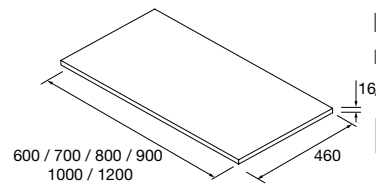

ENCIMERAS DE LAVABO ESPESOR 16 MM

Encimeras de espesor 16 mm, en medidas de 600 a 1200 sin mecanizado. Acabados melamínicos y lacados

	Blanco brillo	White cotton	Black velvet	Natural	Roble África	Pino bahía	Nogal Maya	€
	COD.	COD.	COD.	COD.	COD.	COD.	COD.	€
600	22960	96819	96820	22963	91086	22962	102253	69
700	96827	96839	96840	96841	96842	96843	102819	74
800	22964	96848	96861	22967	91087	22966	102254	79
900	97401	97402	97403	97405	97406	97407	102820	84
1000	22968	96864	96880	22971	91088	22970	102255	89
1200	22972	96890	96898	22975	91089	22974	102256	99

NOTA: más opciones de encimeras a medida y con mecanizado en pág. 298

ENCIMERAS DE LAVABO ESPESORES 40 MM

Encimeras de espesores de 40 mm, en medidas de 600 a 1200 sin mecanizado. Acabados melamínicos y laminados de alta presión (HPL)..