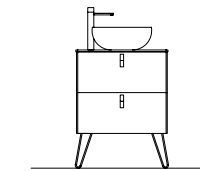

PATAS PARA LAVABOS DE POSAR ALTURA 230 MM

Complementa tus muebles de dos cajones con nuestra selección de patas