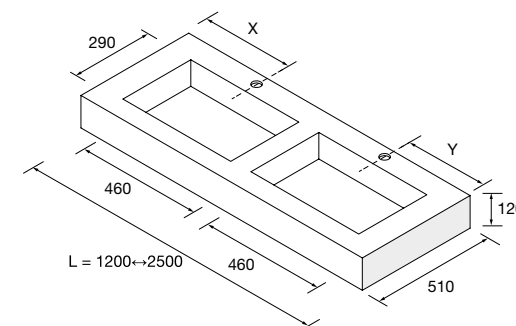

ENCIMERAS COMPAKT DE 2 POZAS INTEGRADAS (460) PROFUNDIDAD 510 MM

Descarga la hoja de pedido

	Bali	Roble África	Havana	Mármol blanco	Cemento	Piedra gris	€
	COD.	COD.	COD.	COD.	COD.	COD.	
1201 - 1400	91162	25460	83998	25486	25614	25499	1328
1401 - 1600	91163	25461	84000	25487	25615	25500	1447
1601 - 1800	91164	25462	84001	25488	25616	25501	1566
1801 - 2000	91165	25463	84012	25489	25617	25502	1807
2001 - 2500	91166	25464	84013	25490	25618	25503	2046