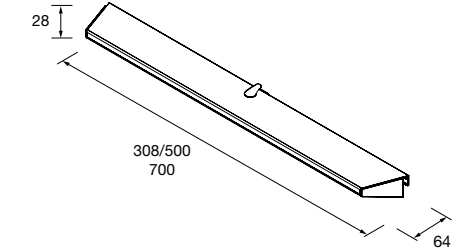

Pieza multienganche para unirlo a la luna del espejo o al mueble

Espejo con imán con placa metálica de 400x140 mm para unirlo a la parte posterior del espejo