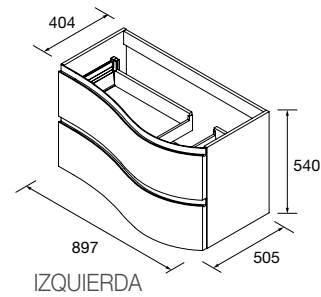

MUEBLE MAM SUSPENDIDO IZQUIERDO 2 CAJONES

Mueble curvo suspendido de 2 cajones metálicos extracción total, interiores Onix y cierre con freno amortiguado. Capacidad de 40 kg.