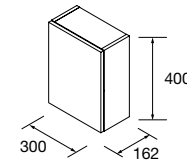

MÓDULO ALLIANCE 400 1 PUERTA

Módulo reversible de 1 puerta con apertura de sistema push e interiores onix. Bisagra de apertura 110°. Con 1 balda de cristal regulable.