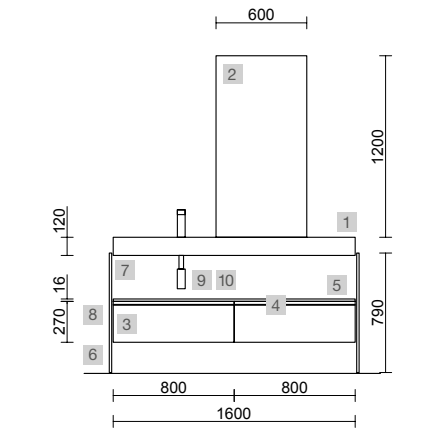

Moment

Renoir

mam

Uniq

COMPAKT

TÉCNICAS ORIGINAL

COMPAKT 1600 ROBLE ÁFRICA

COD.	DESCRIPCIÓN	€
COMPOSICIÓN DE 1600		
1	83291 Encimera COMPAKT 46 Roble África de 1401 hasta 1600 mm, con 1 poza grande integrada 1401 - 1600 x 460 x 120 mm	1094
PRECIO TOTAL DEL CONJUNTO		1094
OPCIONALES		
COD.	DESCRIPCIÓN	€
2	20742 Espejo REFLEXO 1200 horizontal vertical luz led (4,4 W/m - 4000°K) IP 44 1200 x 600 mm	367
3	90952 Coqueta suspendida SPIRIT 800 Roble África x 2 1 cajón metálico con freno 797 x 270 x 450 mm	620
4	90993 Tirador SPIRIT 800 Negro soft x 2	38
5	91097 Encimera a medida Roble África de 1401 hasta 1800 para mueble y coqueta, con o sin mecanizado 1401 - 1800 x 16 x 460 mm	209
6	97720 Estructura metálica LLOYD ALTA Negro mate x 2 para mueble y encimera Kompakt 333 x 16 x 790 mm	390
7	97711 Acople LLOYD Negro mate x 2 para encimera Kompakt 297 x 15 x 30 mm	110
8	97710 Acople LLOYD Negro mate x 2 para mueble 297 x 15 x 30 mm	90
9	103974 Sifón SMART Negro mate	65
10	102305 Válvula abierta FLOW Negro mate	52