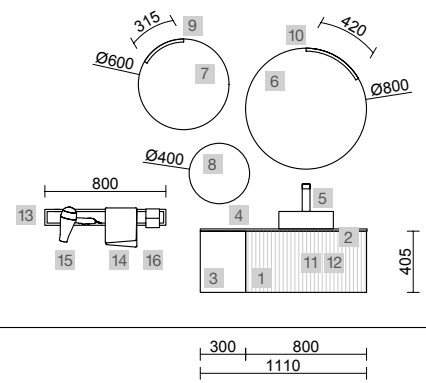

COD.	DESCRIPCIÓN	€
COMPOSICIÓN DE 1100		
1	103040 Mueble suspendido BIBA 800 Blue fog 1 cajón metálico con freno y 1 cajón interior 797 x 405 x 450 mm	495
2	102263 Tirador BA0 Blanco mate	13
3	103157 Coqueta suspendida ALLIANCE 300 Blue fog izquierdo / derecho 1 puerta apertura push 300 x 405 x 450 mm	190
4	103632 Encimera Solid surface blanco mate de 1011 hasta 1210 para mueble y coqueta, con o sin mecanizado 1011 - 1210 x 12 x 460 mm	335
5	103312 Lavabo de posar BICA Solid surface blue fog sin sifón ni desagüe clicker Ø 390 x 105 mm	299
PRECIO TOTAL DEL CONJUNTO		1332

OPCIONALES		
COD.	DESCRIPCIÓN	€
6	911131 Espejo OASIS 800 circular Ø 800 mm	99
7	911130 Espejo OASIS 600 circular Ø 600 mm	79
8	103356 Espejo OASIS 400 circular Ø 400 mm	69
9	103349 Aplique CIRCUS 315 (10,8 W - 4000*) IP 44 315 mm	149
10	103350 Aplique CIRCUS 420 (10,8 W - 4000*) IP 44 420 mm	154
11	103973 Sifón POSYX Latón cromado	45
12	102303 Válvula abierta FLOW Cromo	52

AUXILIARES		
COD.	DESCRIPCIÓN	€
13	97673 Frontal metálico LLOYD Blanco mate 800 x 100 x 29 mm	139
14	97657 Toallero LLOYD Blanco mate para muebles y estructuras Lloyd 340 x 95 x 32 mm	85
15	97661 Porta secador/plancha LLOYD Blanco mate para muebles y estructuras Lloyd 140 x 32 x 106 mm	49
16	97663 Cesta LLOYD Blanco mate para muebles y estructuras Lloyd 90 x 124 x 100 mm	85