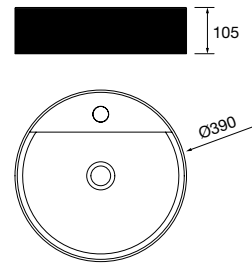

new product Lavabo de posar BICA Solid surface
green forest
sin sifón ni desagüe clicker
Ø 390 x 105 mm
103315 299 €