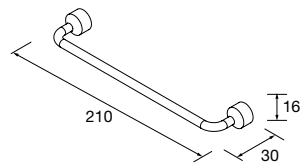

TIRADOR STYLE

Tirador Style para mueble.