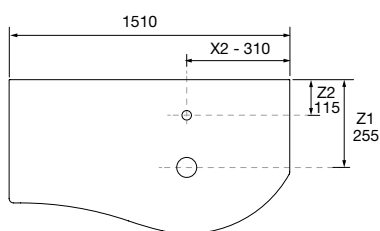

MAM 1500/I MACCHIATO

COD.	DESCRIPCIÓN	€
COMPOSICIÓN DE 1500		
1	83861 Mueble suspendido MAM 900 Macchiato izquierdo, 2 cajones metálicos con freno 897 x 540 x 505 mm	1046
2	83871 Coqueta suspendida MAM 300 Macchiato x 2 izquierda 1 puerta con freno 300 x 540 x 404 mm	510
3	97388 Encimera MAM 1500 izquierda Mármol blanco para lavabo de posar 1510 x 12 x 510 mm	589
4	97647 Lavabo de posar BICA Solid surface blanco mate sin sifón ni desagüe clicker Ø 390 x 105 mm	252
PRECIO TOTAL DEL CONJUNTO		2397

OPCIONALES		
COD.	DESCRIPCIÓN	€
5	87584 Espejo SENA 1200 horizontal luna 5 mm 1200 x 800 mm	142
6	97640 Aplique JUDI (5 W- 5700*K)	49
7	23028 Toallero doble JAZZ Blanco fondo 45 y 50 385 x 125 x 68 mm	62
8	103973 Sifón POSYX Latón cromado	45
9	102303 Válvula abierta FLOW Cromo	52

AUXILIARES		
COD.	DESCRIPCIÓN	€
10	82333 Repisa barandilla 400 Solid surface blanco mate 400 x 88 x 120 mm	98
11	96941 Módulo ALLIANCE 300 White cotton izquierdo / derecho 1 puerta apertura push 300 x 800 x 162 mm	208