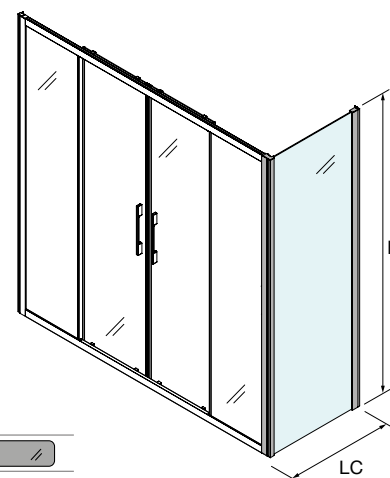

LATERALES FIJOS / para frontales de ducha

Stock	PLATO	LATERAL FIJO (LC)	ALTURA (H)	Nº EMBALAJES	ACABADO	COD.	€	
	Transparente							
	700	665 - 690	1950	1	Plata brillo	16902	275	
	800	765 - 790	1950	1	Plata brillo	16903	278	

LATERALES FIJOS / para frontales de ducha

Bajo pedido	MEDIDAS	LATERAL FIJO (LC)	ALTURA (H)	Nº EMBALAJES	ACABADO	COD.	€	Fumé	€	
	Transparente									
	<600	120 - 600	1500 - 2000	1	Plata brillo	25751	247	82279	342	
	601 - 800	601 - 800	1500 - 2000	1	Plata brillo	25752	283	82280	390	
	801 - 1000	801 - 1000	1500 - 2000	1	Plata brillo	25753	318	82281	436	
	1001 - 1200	1001 - 1200	1500 - 2000	1	Plata brillo	25754	354	82282	485