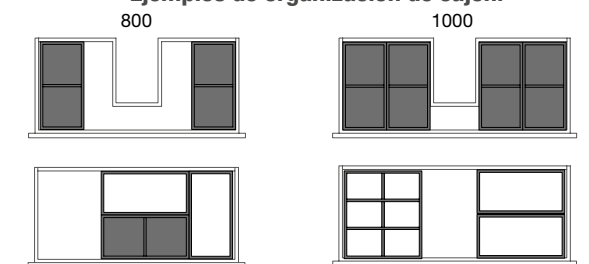

Organizadores modulares y apilables en altura.

Ejemplos de organización de cajón.

Lavabos Constanza (Porcelana blanca)

610/C	810/C	1010/C	1210/2 Uds
COD.	€	COD.	€
26783	123	26781	151
26779	189	26778	359

1010/D (700 + 300)	1010/I (300 + 700)	1205/D (900 + 300)	1205/I (300 + 900)
COD.	€	COD.	€
97063	259	97062	259
97066	329	97065	329