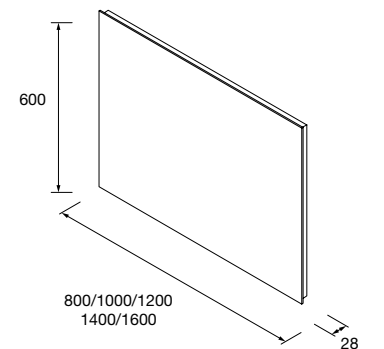

- **Espejo REFLEXO 800**
  horizontal vertical luz led (4,4 W/m - 4000°K) IP 44
  800 x 600 mm
  20740 320 €
- **Espejo REFLEXO 1000**
  horizontal vertical luz led (4,4 W/m - 4000°K) IP 44
  1000 x 600 mm
  20741 342 €
- **Espejo REFLEXO 1200**
  horizontal vertical luz led (4,4 W/m - 4000°K) IP 44
  1200 x 600 mm
  20742 367 €
- **Espejo REFLEXO 1400**
  horizontal vertical luz led (10,8 W - 4200°K) IP 44
  1400 x 600 mm
  91115 434 €
- **Espejo REFLEXO 1600**
  horizontal vertical luz led (4,4 W/m - 4000°K) IP 44
  1600 x 600 mm
  91116 476 €