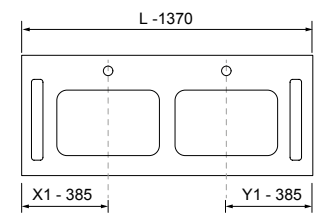

Moment

Revoir

mam

Uniq

COMPACT

TÉCNICAS ORIGINAL