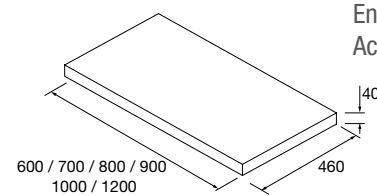

Blanco brillo	White cotton	Black velvet	Roble África	Carbón	€
	COD.	COD.	COD.	COD.	COD.	€
600	97432	97433	97434	23016	97435	181
700	97436	97437	97438	97440	97439	204
800	97441	97442	97443	23017	97444	228
900	97445	97446	97447	97448	97449	260
1000	97450	97451	97452	23018	97453	282
1200	97454	97455	97456	23019	97457	331

NOTA: más opciones de encimeras a medida y con mecanizado en pág. 298

ENCIMERAS DE LAVABO ESPESOR 12 MM

Encimeras de espesor 12 mm, en medidas de 600 a 1200 sin mecanizado. Acabado blanco mate, terrazo y mármol blanco en solid surface, pizarra negra en compacto.