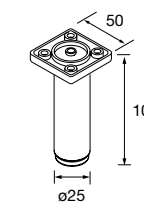

JUEGO 4 PATAS Ø 28 MM

Juego de 4 patas necesarias para mueble de 3 cajones, en 3 acabados disponibles, altura de 100-120 mm.

Blanco	Negro	Cromo	€
COD.	COD.	COD.	
97249	97250	97251	39