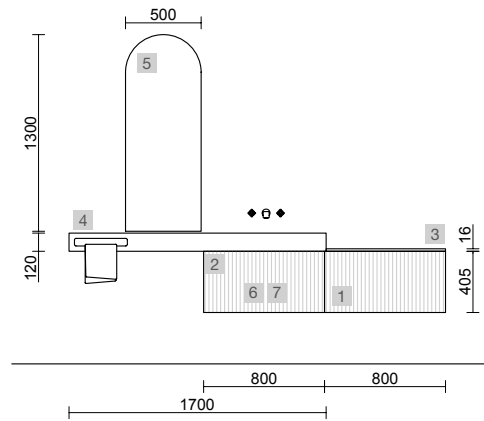

COD.	DESCRIPCIÓN	€
COMPOSICIÓN DE 2500		
1	102248 Mueble suspendido BIBA 800 Nopal Maya x 2 1 cajón metálico con freno 797 x 405 x 450 mm	770
2	103955 Tirador LINA 800 Inox x 2	46
3	102254 Encimera Nopal Maya para mueble y coqueta, sin mecanizado 807 x 16 x 460 mm	79
4	97826 Lavabo a medida NAILA 1501/1800 Solid surface blanco mate con faldón, de 1501 hasta 1800 con 1 poza, con o sin mecanizado 1501 - 1800 x 120 x 460 mm	1229
PRECIO TOTAL DEL CONJUNTO		2124

OPCIONALES		
COD.	DESCRIPCIÓN	€
5	97643 Espejo EMILE 500 horizontal vertical con luz led (20 W- 5700°K) IP44 500 x 1300 mm	367
6	103973 Sifón POSYX Latón cromado	45
7	102304 Válvula clicker FLOW Cromo	55