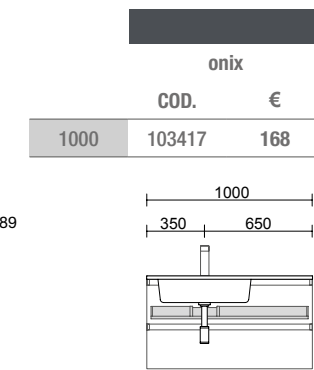

Renoir

MUEBLE SUSPENDIDO RENOIR 2 CAJONES

Mueble suspendido de 2 cajones metálicos extracción total, interiores Onix y cierre con freno.

Organizador de cajón incluido, con 2 bandejas extraíbles

Tiradores no incluidos, 3 modelos disponibles.

	White cotton	Black velvet	Macchiato	Blue fog	Night blue	Antracita	Green forest	
	COD.	COD.	COD.	COD.	COD.	COD.	COD.	€
600	91299	91300	91301	91324	91302	91304	91303	580
800	91305	91306	91307	91325	91308	91310	91309	645
1000	91311	91312	91313	91326	91314	91316	91315	720

PILAR RENOIR 1600 2 PUERTAS

Pilar reversible de 2 puertas, con bisagras de cierre soft-close. Interiores Onix, con 4 baldas regulables de cristal.

Tiradores no incluidos, 2 modelos disponibles.

	White cotton	Black velvet	Macchiato	Blue fog	Night blue	Antracita	Green forest	
	COD.	COD.	COD.	COD.	COD.	COD.	COD.	€
350	91317	91318	91319	91323	91320	91322	91321	494

TIRADOR STYLE

Tirador Style para mueble.

	Black matt	Brass	Gold	Silver	
	COD.	COD.	COD.	COD.	€
210	91335	91334	91332	91333	23

POMO STYLE

Pomo Style para mueble y pilar.

	Black matt	Brass	Gold	Silver	
	COD.	COD.	COD.	COD.	€
35	91331	91330	91328	91329	17

TIRADOR FOLK

Tirador Folk para mueble y pilar.

	Black matt	Gold	Silver	
	COD.	COD.	COD.	€
95	91339	91336	91337	13

CAJÓN METÁLICO COMPLETO SIN SALVASIFÓN

Cajón metálico extracción total sin salvasifón. Onix y cierre con freno.

	onix	
	COD.	€
600	103306	128
800	103308	148
1000	103310	168

CAJÓN METÁLICO COMPLETO CON SALVASIFÓN DESPLAZADO

Cajón metálico extracción total con salvasifón, Onix y cierre con freno.

IZQUIERDA

ORGANIZADOR DE CAJÓN 1 HUECO

	Negro	
	COD.	€
322	104592	37

ORGANIZADOR DE CAJÓN 6 HUECOS

	Negro	
	COD.	€
332	104583	58

ORGANIZADOR DE CAJÓN 2 HUECOS

	Negro	
	COD.	€
322	104593	54

Organizadores modulares y apilables en altura.

Ejemplos de organización de cajón.