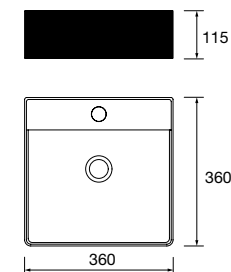

Consulta nuestra guía de taladros para encimeras.