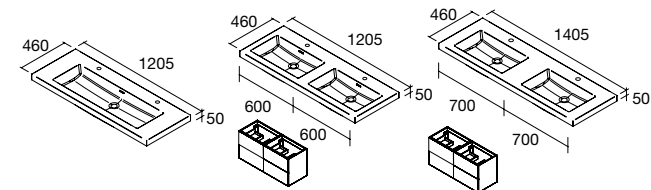

Lavabos curva Alliance
(Mineral Solid)

910/D		910/I	
COD.	€	COD.	€
97645	409	97646	409

NOTA: Lavabo con curva combinable con coqueta Alliance 1 puerta curva

Lavabos Toscana
(Carga mineral)

605/C		705/C		805/C		905/C		1005/C		1205/C	
COD.	€	COD.	€	COD.	€	COD.	€	COD.	€	COD.	€
20748	230	20749	241	20750	253	20751	264	20752	285	23396	347