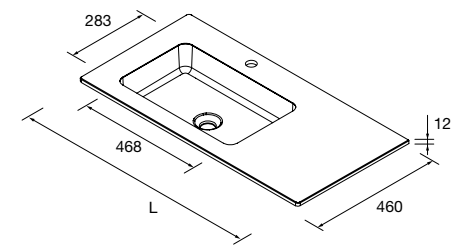

Descarga la hoja de pedido

LAVABO NAILA

LAVABO NAILA

LAVABOS SOLID NAILA 12 MM A MEDIDA Y CON MECANIZADO 1 POZA

Lavabos de solid surface de espesor 12 mm. longitud a medida hasta 2400 mm, con mecanizado para 1 - 2 pozas y taladro para el grifo y terminación de esquina deseada.