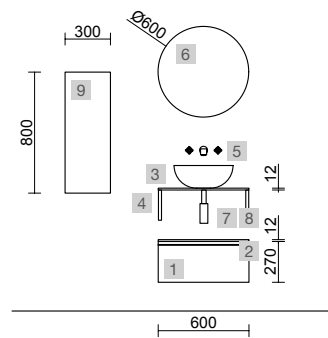

SPIRIT 600 BLUE FOG

COD.	DESCRIPCIÓN	€
COMPOSICIÓN DE 600		
1	103425 Coqueta suspendida SPIRIT 600 Blue fog 1 cajón metálico con freno 598 x 270 x 450 mm	290
2	90986 Tirador SPIRIT 600 Blanco soft	16
3	97495 Encimera Solid surface blanco mate x 2 para mueble y coqueta, sin mecanizado 600 x 12 x 460 mm	390
4	91495 Soporte Blanco x 2 30 x 200 x 440 mm	264
5	26536 Lavabo de posar BOL Solid surface blanco mate sin sifón ni desagüe clicker Ø 390 x 140 mm	252
PRECIO TOTAL DEL CONJUNTO		1212

OPCIONALES		
COD.	DESCRIPCIÓN	€
6	91120 Espejo MOON 600 circular con luz led (4,8 W- 4000°K.) IP44 Ø 600 mm	285
7	103975 Sifón SMART Latón cromado	65
8	102303 Válvula abierta FLOW Cromo	52
AUXILIARES		
COD.	DESCRIPCIÓN	€
9	96948 Módulo ALLIANCE 300 Blue fog izquierdo / derecho 1 puerta apertura push 300 x 800 x 162 mm	208

SPIRIT 700 NIGHT BLUE

COD.	DESCRIPCIÓN	€
COMPOSICIÓN DE 700		
1	103459 Mueble suspendido SPIRIT 700 Night blue 2 cajones metálicos con freno 697 x 540 x 450 mm	410
2	96840 Encimera Black velvet para mueble y coqueta, sin mecanizado 707 x 16 x 460 mm	74
3	24717 Juego 2 patas UNIIQ Negro 230 mm	39
4	102282 Lavabo de posar CARLA 45 Porcelana denim sin sifón ni desagüe clicker 455 x 325 x 135 mm	269
PRECIO TOTAL DEL CONJUNTO		792

OPCIONALES		
COD.	DESCRIPCIÓN	€
5	103357 Espejo OVALO horizontal vertical 500 x 1000 mm	99
6	91238 Aplique GILDA 90 (5 W- 4000°K) IP44 Ø 90 mm	52
7	103973 Sifón POSYX Latón cromado	45
8	102305 Válvula abierta FLOW Negro mate	52
AUXILIARES		
COD.	DESCRIPCIÓN	€
9	103356 Espejo OASIS 400 circular Ø 400 mm	69