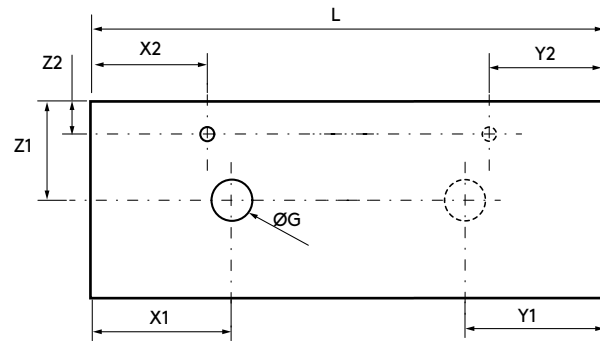

Datos necesarios para hacer el pedido