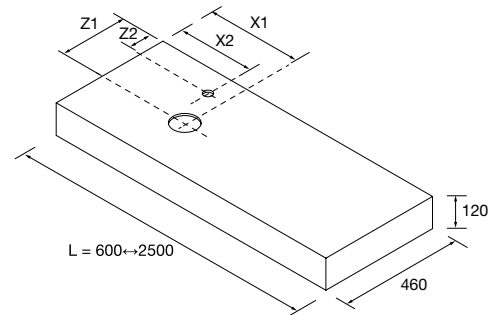

Consulta nuestra guía de taladros para encimeras.

ENCIMERAS COMPAKT CON LAVABO DE POSAR PROFUNDIDAD 460 MM, 1 POZA

Encimeras a medida con mecanizado para lavabos de posar. Lavabo no incluido. Soportes con regulación y escuadras de fijación incluidas 105 x 415 mm.