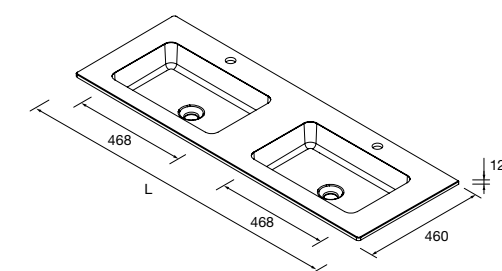

LAVABOS SOLID NAILA 12 MM A MEDIDA Y CON MECANIZADO 2 POZAS

1200 - 1500		1501 - 1800		1801 - 2400	
COD.	€	COD.	€	COD.	€
97534	939	97535	1019	97536	1269