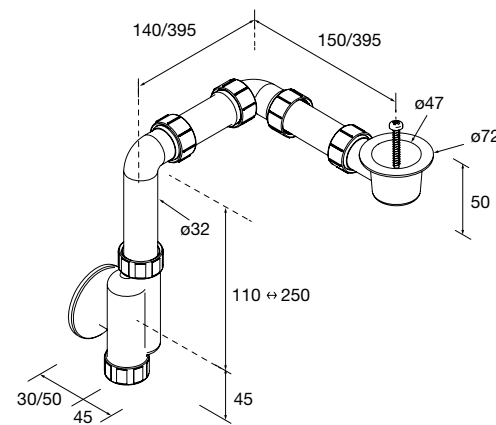

Juego sifón reducido CONEX Blanco
102307 55 €