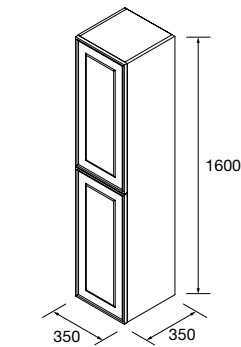

Renoir

MUEBLE SUSPENDIDO RENOIR 2 CAJONES

Mueble suspendido de 2 cajones metálicos extracción total, interiores Onix y cierre con freno.

Organizador de cajón incluido, con 2 bandejas extraíbles

Tiradores no incluidos, 3 modelos disponibles.

	White cotton	Black velvet	Macchiato	Blue fog	Night blue	Antracita	Green forest	
	COD.	COD.	COD.	COD.	COD.	COD.	COD.	€
600	91299	91300	91301	91324	91302	91304	91303	580
800	91305	91306	91307	91325	91308	91310	91309	645
1000	91311	91312	91313	91326	91314	91316	91315	720

PILAR RENOIR 1600 2 PUERTAS

Pilar reversible de 2 puertas, con bisagras de cierre soft-close. Interiores Onix, con 4 baldas regulables de cristal.

Tiradores no incluidos, 2 modelos disponibles.

	White cotton	Black velvet	Macchiato	Blue fog	Night blue	Antracita	Green forest	
	COD.	COD.	COD.	COD.	COD.	COD.	COD.	€
350	91317	91318	91319	91323	91320	91322	91321	494

TIRADOR STYLE

Tirador Style para mueble.

	Black matt	Brass	Gold	Silver	
	COD.	COD.	COD.	COD.	€
210	91335	91334	91332	91333	23

POMO STYLE

Pomo Style para mueble y pilar.

	Black matt	Brass	Gold	Silver	
	COD.	COD.	COD.	COD.	€
35	91331	91330	91328	91329	17

TIRADOR FOLK

Tirador Folk para mueble y pilar.

	Black matt	Gold	Silver	
	COD.	COD.	COD.	€
95	91339	91336	91337	13

CAJÓN METÁLICO COMPLETO SIN SALVASIFÓN

Cajón metálico extracción total sin salvasifón. Onix y cierre con freno.

	onix	
	COD.	€
600	103306	128
800	103308	148
1000	103310	168

CAJÓN METÁLICO COMPLETO CON SALVASIFÓN DESPLAZADO

Cajón metálico extracción total con salvasifón, Onix y cierre con freno.

ORGANIZADOR DE CAJÓN 1 HUECO

	Negro	
	COD.	€
322	104592	37

ORGANIZADOR DE CAJÓN 6 HUECOS

	Negro	
	COD.	€
332	104583	58

ORGANIZADOR DE CAJÓN 2 HUECOS

	Negro	
	COD.	€
322	104593	54

Organizadores modulares y apilables en altura.

Ejemplos de organización de cajón.