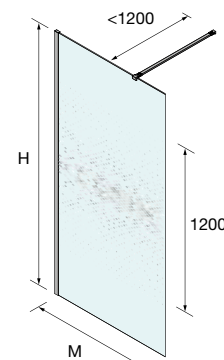

MAMPARA WALK IN ESPECIAL SERIGRAFIA DECO 4

Bajo pedido	MEDIDAS	ALTURA (H)	Nº EMBALAJES	ACABADO	DECO 4		Fumé DECO 4	
					COD.	€	COD.	€
	200 - 400	1000 - 1500	1	Plata brillo	26886	359	26904	418
	401 - 800	1000 - 1500	1	Plata brillo	26887	512	26905	617
	801 - 1000	1000 - 1500	1	Plata brillo	26888	603	26906	678