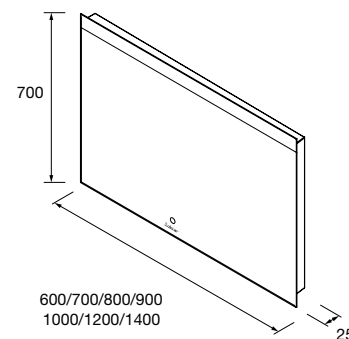

- **Espejo ORLEANS 600**
  horizontal con luz led y sensor (10+22 W-5700°K) IP44
  600 x 700 mm
  97586 342 €
- **Espejo ORLEANS 700**
  horizontal con luz led y sensor (10+22 W-5700°K) IP44
  700 x 700 mm
  97596 374 €
- **Espejo ORLEANS 800**
  horizontal con luz led y sensor (12+22 W-5700°K) IP44
  800 x 700 mm
  97597 402 €
- **Espejo ORLEANS 900**
  horizontal con luz led y sensor (12+22 W-5700°K) IP44
  900 x 700 mm
  97598 445 €
- **Espejo ORLEANS 1000**
  horizontal con luz led y sensor (15+32 W-5700°K) IP44
  1000 x 700 mm
  97599 465 €
- **Espejo ORLEANS 1200**
  horizontal con luz led y sensor (15+32 W-5700°K) IP44
  1200 x 700 mm
  97600 485 €
- **Espejo ORLEANS 1400**
  horizontal con luz led y sensor (30+36 W-5700°K) IP44
  1400 x 700 mm
  97601 499 €