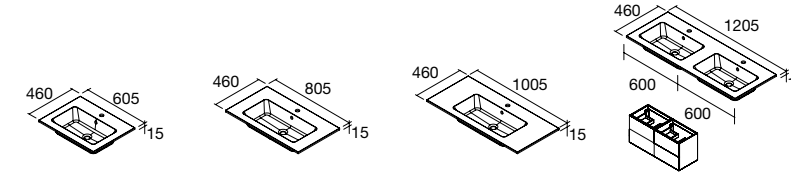

Lavabos Vilna (Mineral Solid blanco mate)

605/C		805/C		1005/C		1205/2 Uds	
COD.	€	COD.	€	COD.	€	COD.	€
91234	264	91235	317	91236	370	91237	455