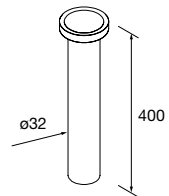

Tubo complemento Cromado
de altura para cualquier sifón
Ø32 x 400 mm
7787 22 €