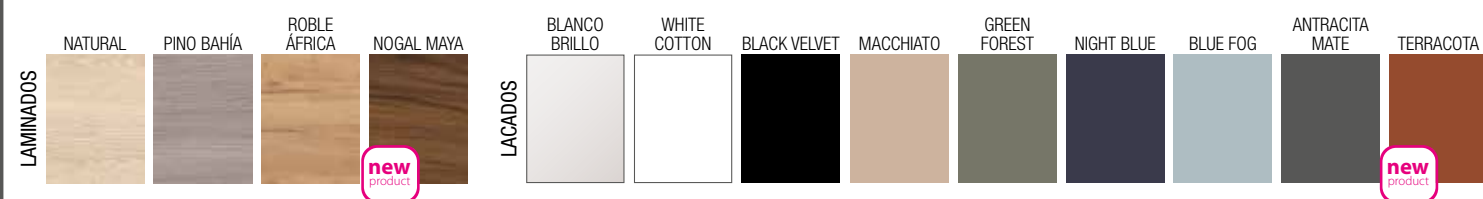

PILAR 1000 TOCADOR

ESPECIFICACIONES

DESCRIPTIVAS

TÉCNICAS

ACABADOS

ACABADOS

M modular E-05 5

M modular E-05 5