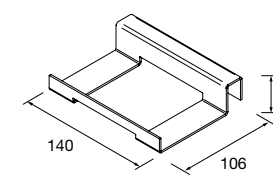

SECADOR-PLANCHA LLOYD

Porta secador-plancha de chapa metálico. Espesor 2 mm.

Blanco mate	Negro mate	
COD.	COD.	€
97661	97668	49

PORTARROLLOS LLOYD

Portarrollos de chapa metálico. Espesor 2 mm.

Blanco mate	Negro mate	
COD.	COD.	€
97662	97669	42