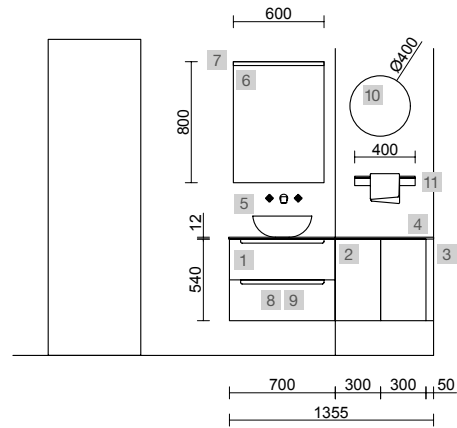

COD.	DESCRIPCIÓN	€
COMPOSICIÓN DE 1350		
1	96472 Mueble suspendido MONTERREY 700 White cotton 2 cajones metálicos con freno 697 x 540 x 450 mm	585
2	97003 Coqueta suspendida ALLIANCE 300 White cotton x 2 izquierda / derecha 1 puerta apertura push, fondo reducido 300 x 540 x 250 mm	360
3	96810 Regleta ALLIANCE 540 White cotton 100 x 16 x 540 mm	26
4	103302 Encimera Terrazo natura doble fondo de 1201 hasta 1500 con o sin mecanizado 1201 - 1500 x 12 x 460 mm	539
5	26536 Lavabo de posar BOL Solid surface blanco mate sin sifón ni desagüe clicker Ø 390 x 140 mm	252
PRECIO TOTAL DEL CONJUNTO		1762