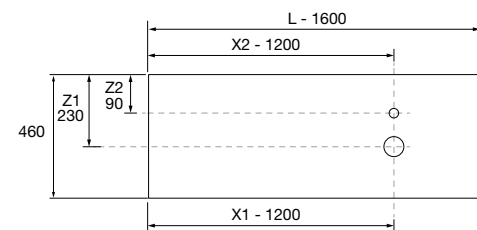

Moment

Revoir

mam

Uniq

COMPAKT

TÉCNICAS ORIGINAL

COMPAKT 1600 BALI

COD.	DESCRIPCIÓN	€
COMPOSICIÓN DE 1600		
1	91195 Encimera COMPAKT 46 Bali de 1401 hasta 1600 mm, para 1 lavabo de posar 1401 - 1600 x 460 x 120 mm	938
2	97648 Lavabo de posar BICA Solid surface Bicolor sin sifón ni desagüe clicker Ø 390 x 105 mm	272
PRECIO TOTAL DEL CONJUNTO		1210
OPCIONALES		
COD.	DESCRIPCIÓN	€
3	91121 Espejo OLIMPIA 920 Black velvet vertical con luz led (20 W- 5700ºK). IP44 920 x 520 x 30 mm	330
4	96435 Coqueta suspendida MONTERREY 800 Black velvet 1 cajón metálico con freno 797 x 270 x 450 mm	395
5	96861 Encimera Black velvet para mueble y coqueta, sin mecanizado 807 x 16 x 460 mm	79
6	103974 Sifón SMART Negro mate	65
7	102305 Válvula abierta FLOW Negro mate	52