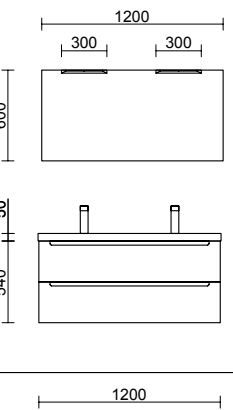

1473€

Mueble Blue Fog • Lavabo Toscana • Espejo Louis