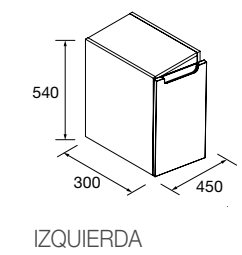

COQUETA MAM 1 PUERTA I

Coqueta de 1 puerta de apertura izquierda y cierre con freno. Interiores Onix.

	White cotton	Black velvet	Antracita mate	Macchiato	Blue fog	Night blue	Green forest	
	COD.	COD.	COD.	COD.	COD.	COD.	COD.	€
300	83875	91033	96742	83871	83872	83874	96741	255

original E-05 5