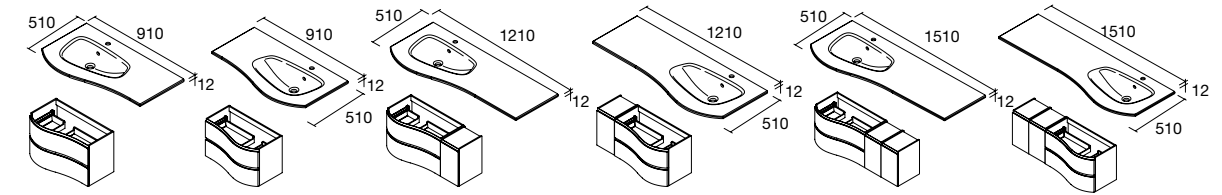

COD.	€	COD.	€	COD.	€	COD.	€	COD.	€	COD.	€
87592	398	87593	398	87594	491	87595	491	91122	635	91123	635