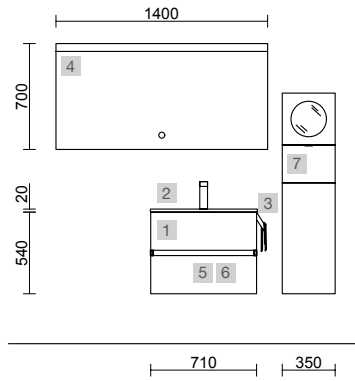

COD.	DESCRIPCIÓN	€
COMPOSICIÓN DE 700		
1	96695 Mueble suspendido FUSSION LINE 700 fondo 40 Natural 2 cajones con freno 697 x 540 x 385 mm	300
2	97070 Lavabo Fondo 40 IBERIA 710 Porcelana blanca sin sifón ni desagüe clicker 710 x 20 x 395 mm	143
PRECIO TOTAL DEL CONJUNTO		443

OPCIONALES		
COD.	DESCRIPCIÓN	€
3	23027 Toallero sencillo JAZZ Blanco fondo 35, 40, 45 y 50 235 x 125 x 68 mm	43
4	97601 Espejo ORLEANS 1400 horizontal con luz led y sensor (30+36 W-5700°K) IP44 1400 x 700 mm	499
5	103973 Sifón POSYX Latón cromado	45
6	102304 Válvula clicker FLOW Cromo	55

AUXILIARES		
COD.	DESCRIPCIÓN	€
7	83444 Módulo tocador ALLIANCE Natural con puerta, cajón y espejo abatible 352 x 1000 x 360 mm	415