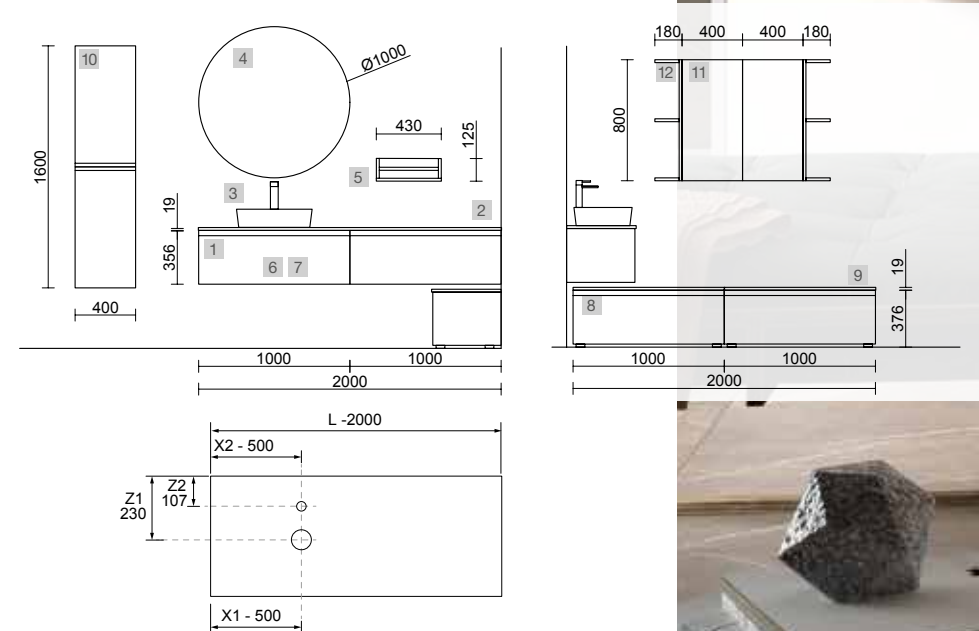

MOMENT 2000 INTENSE

COD.	DESCRIPCIÓN	€
COMPOSICIÓN DE 2000		
1	91367 Mueble suspendido MOMENT 1000 Intense x 2 1 cajón con uñero y freno 997 x 356 x 452 mm	1892
2	91426 Encimera Intense de 1801 hasta 2000 para mueble y coqueta, con o sin mecanizado 1801 - 2000 x 19 x 460 mm	603
3	24553 Lavabo de posar VARMEGA Porcelana blanca sin sifón ni desagüe 500 x 385 x 140 mm	170
PRECIO TOTAL DEL CONJUNTO		2665
OPCIONALES		
COD.	DESCRIPCIÓN	€
4	83964 Espejo MOON 1000 circular con luz led (4,4 W/m - 4000°K) IP44 Ø 1000 mm	352
5	91467 Repisa toallero MOMENT 430 Intense con toallero 430 x 125 x 125 mm	211
6	103973 Sifón POSYX Latón cromado	45
7	102303 Válvula abierta FLOW Cromo	52
AUXILIARES		
COD.	DESCRIPCIÓN	€
8	91367 Mueble suspendido MOMENT 1000 Intense x 2 1 cajón con uñero y freno 997 x 356 x 452 mm	1892
9	91426 Encimera Intense de 1801 hasta 2000 para mueble y coqueta, con o sin mecanizado 1801 - 2000 x 19 x 460 mm	603
10	91451 Pilar suspendido MOMENT 1600 Intense izquierdo / derecho 2 puertas con freno 400 x 1600 x 352 mm	1499
11	91457 Módulo MOMENT 400 Intense x 2 1 puerta izquierda / derecha con freno 400 x 800 x 181 mm	1270
12	91477 Repisa MOMENT 800 Intense x 2 180 x 800 x 180 mm	486

Moment

Renoir

mam

Uniq

COMPACT

TÉCNICAS ORIGINAL