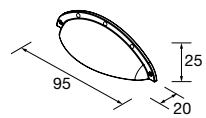

TIRADOR FOLK

Tirador Folk para mueble y pilar.

	Black matt	Gold	Silver	
	COD.	COD.	COD.	€
95	91339	91336	91337	13