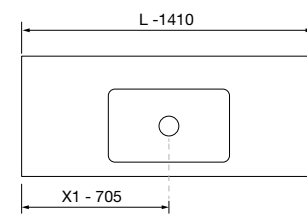

OPCIONALES		
COD.	DESCRIPCIÓN	€
4	97601 Espejo ORLEANS 1400 horizontal con luz led y sensor (30+36 W-5700°K) IP44 1400 x 700 mm	499
5	103973 Sifón POSYX Latón cromado	45
6	102306 Válvula clicker FLOW Negro mate	55