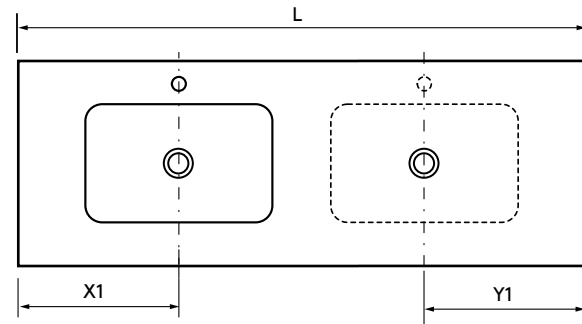

Datos necesarios para hacer el pedido