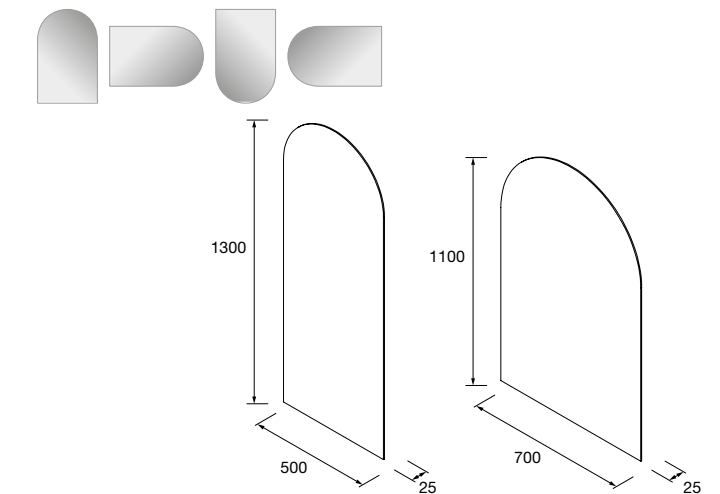

- Espejo EMILE 500
  horizontal vertical con luz led (20 W-
  5700°K) IP44
  500 x 1300 mm
  97643 367 €
- Espejo EMILE 700
  horizontal vertical con luz led (20 W-
  5700°K) IP44
  700 x 1100 mm
  97644 407 €