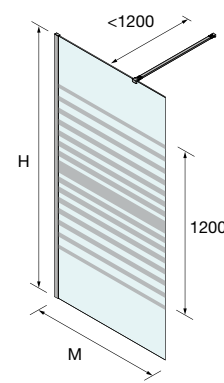

MAMPARA WALK IN ESPECIAL SERIGRAFIA DECO 6

Bajo pedido	MEDIDAS	ALTURA (H)	Nº EMBALAJES	ACABADO	DECO 6		Fumé DECO 6	
					COD.	€	COD.	€
	200 - 400	1000 - 1500	1	Plata brillo	26892	359	26910	418
	401 - 800	1000 - 1500	1	Plata brillo	26893	512	26911	617
	801 - 1000	1000 - 1500	1	Plata brillo	26894	603	26912	678