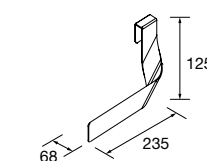

CESTA LLOYD

Cesta de chapa metálico. Espesor 2 mm.

Blanco mate	Negro mate	
COD.	COD.	€
97663	97670	85

TOALLERO LATERAL PARA MUEBLE (DOBLE)

Toallero doble JAZZ.

Blanco	Negro	Anodizado brillo	
COD.	COD.	COD.	€
23028	27043	23025	62