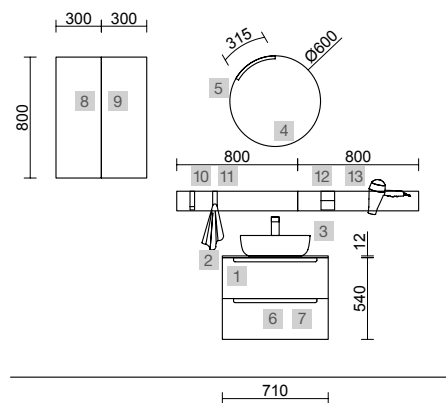

MONTERREY 700 TERRACOTA

COD.	DESCRIPCIÓN	€
COMPOSICIÓN DE 700		
1	103612 Mueble suspendido MONTERREY 700 Terracota 2 cajones metálicos con freno 697 x 540 x 450 mm	585
2	97496 Encimera Solid surface blanco mate para mueble y coqueta, sin mecanizado 700 x 12 x 460 mm	205
3	102280 Lavabo de posar CARLA 45 Porcelana Clay sin sifón ni desagüe clicker 455 x 325 x 135 mm	269
PRECIO TOTAL DEL CONJUNTO		1059
OPCIONALES		
COD.	DESCRIPCIÓN	€
4	91130 Espejo OASIS 600 circular Ø 600 mm	79
5	103349 Aplique CIRCUS 315 (10,8 W - 4000%) IP 44 315 mm	149
6	103973 Sifón POSYX Latón cromado	45
7	102305 Válvula abierta FLOW Negro mate	52
AUXILIARES		
COD.	DESCRIPCIÓN	€
8	96944 Módulo ALLIANCE 300 Roble África izquierdo / derecho 1 puerta apertura push 300 x 800 x 162 mm	198
9	Módulo ALLIANCE 300 Terracota izquierdo / derecho 1 puerta apertura push 300 x 800 x 162 mm	208
10	97690 Frontal madera LLOYD Roble África x 2 800 x 130 x 29 mm	118
11	97665 Percha LLOYD Negro mate x 2 para muebles y estructuras Lloyd 30 x 124 x 50 mm	76
12	97670 Cesta LLOYD Negro mate para muebles y estructuras Lloyd 90 x 124 x 100 mm	85
13	97668 Porta secador/plancha LLOYD Negro mate para muebles y estructuras Lloyd 140 x 32 x 106 mm	49