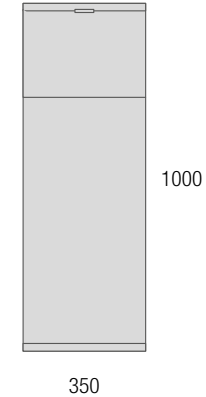

PILAR 1000 TOCADOR