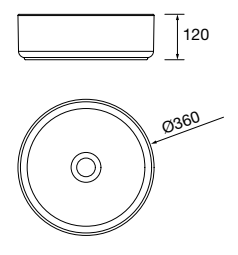

Lavabo VILNA 1605 coqueta a la izquierda Mineralsolid mate
sin sifón ni desagüe clicker, para mueble de 800
1605 x 460 x 15 mm
97054 649 €

DERECHA

IZQUIERDA