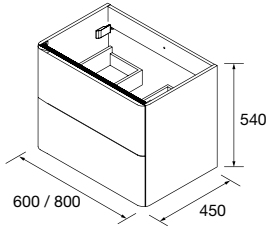

MUEBLE UNIIQ SUSPENDIDO 2 CAJONES

Mueble suspendido de 2 cajones de madera con guías ocultas de extracción Plus y cierre amortiguado. Interiores Onix. Tiradores no incluidos, 3 acabados disponibles.

	Blanco mate	Negro mate	Antracita mate	Humo	Taupe mate	Macchiato	Nata	Blue fog	Azul altamar	€
	COD.	COD.	COD.	COD.	COD.	COD.	COD.	COD.	COD.	
600	96593	96613	96594	96614	96608	96601	96599	96616	96618	429
800	96620	96635	96621	96636	96630	96626	96624	96638	96640	449

	Night blue	Royal green	Bosque	Salvia	Paja	Sol	Terracota	Rojo	Granate	€
	COD.	COD.	COD.	COD.	COD.	COD.	COD.	COD.	COD.	
600	96600	96619	96598	96615	96602	96607	96611	96612	96609	429
800	96625	96641	96623	96637	96627	96629	96633	96634	96631	449