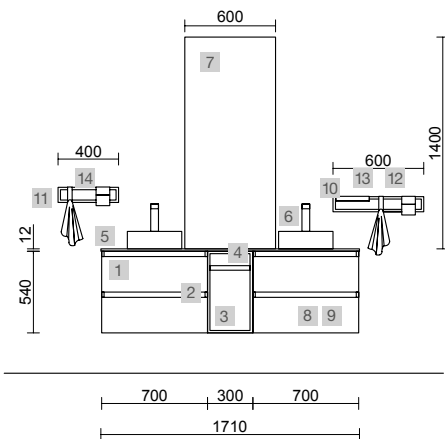

COD.	DESCRIPCIÓN	€	AUXILIARES	€	
COMPOSICIÓN DE 1700					
1	90949 Mueble suspendido SPIRIT 700 Roble África x 2 2 cajones metálicos con freno 697 x 540 x 450 mm	760	10	97674 Frontal metálico LLOYD Negro mate 400 x 100 x 29 mm	119
2	90990 Tirador SPIRIT 700 Negro soft x 4	72	11	97675 Frontal metálico LLOYD Negro mate 600 x 100 x 29 mm	129
3	96989 Coqueta suspendida ALLIANCE 300 toallero extraíble Roble África con cajones interiores 300 x 540 x 450 mm	245	12	97665 Percha LLOYD Negro mate x 2 para muebles y estructuras Lloyd 30 x 124 x 50 mm	76
4	96996 Tirador TOALLERO 300 Negro mate	28	13	97670 Cesta LLOYD Negro mate x 2 para muebles y estructuras Lloyd 90 x 124 x 100 mm	170
5	91256 Encimera Pizarra negra de 1611 hasta 1810 para mueble y coqueta, con o sin mecanizado 1611 - 1810 x 12 x 460 mm	609	14	97666 Repisa LLOYD Negro mate para muebles y estructuras Lloyd 220 x 32 x 112 mm	75
6	97652 Lavabo de posar TALEA Solid surface Bicolor x 2 sin sifón ni desagüe clicker 360 x 115 x 360 mm	544			
PRECIO TOTAL DEL CONJUNTO		2258			

OPCIONALES		
COD.	DESCRIPCIÓN	€
7	91115 Espejo REFLEXO 1400 horizontal vertical luz led (10,8 W- 4200%) IP 44 1400 x 600 mm	434
8	103973 Sifón POSYX Latón cromado x 2	90
9	102305 Válvula abierta FLOW Negro mate x 2	104