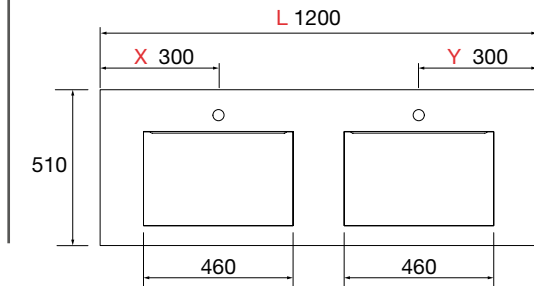

Grifo a pared
Bol / Altiro / Seduction / Kandy / Lokum / Bulkan / Verila / Carla

Grifo alto derecha / izquierda
Bol / Altiro / Seduction / Kandy / Lokum / Bulkan

Grifo centrado
Bica / Talea