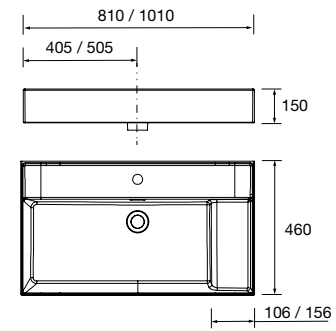

Lavabo VENETO 810 con apoyo
Porcelana blanca
una poza sin sifón ni desagüe clicker
810 x 120 x 460 mm
87727 215 €

Lavabo VENETO 1010 con apoyo
Porcelana blanca
una poza sin sifón ni desagüe clicker
1010 x 120 x 460 mm
87728 249 €