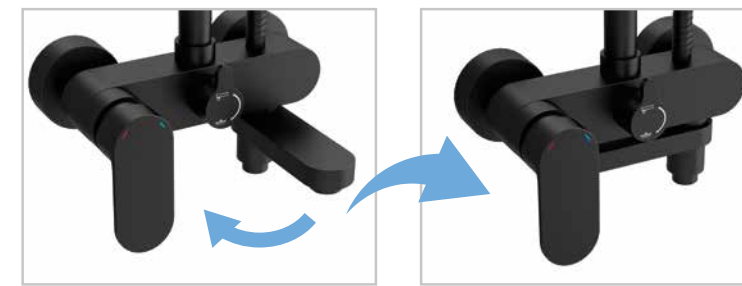

Grifo inferior, apertura mediante giro.