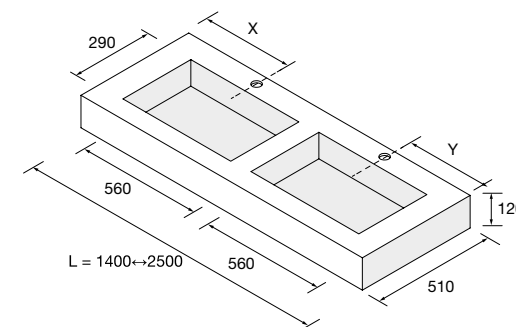

ENCIMERAS COMPAKT DE 2 POZAS INTEGRADAS (560) PROFUNDIDAD 510 MM

Descarga la hoja de pedido

	Bali	Roble África	Havana	Mármol blanco	Cemento	Piedra gris	€
	COD.	COD.	COD.	COD.	COD.	COD.	
1400 - 1600	91187	83310	84118	83362	83414	83388	1476
1601 - 1800	91188	83311	84119	83363	83415	83389	1601
1801 - 2000	91189	83312	84120	83364	83416	83390	1841
2001 - 2500	91190	83313	84121	83365	83417	83391	2080