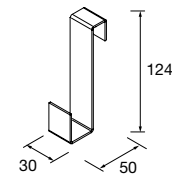

PERCHA LLOYD

Percha de chapa metálico. Espesor 2 mm.

Blanco mate	Negro mate	
COD.	COD.	€
97658	97665	38