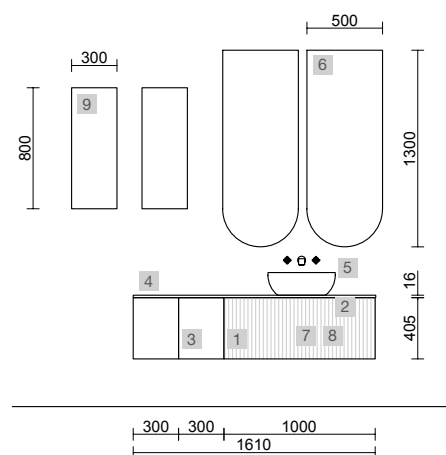

COD.	DESCRIPCIÓN	€
COMPOSICIÓN DE 1600		
1	103027 Mueble suspendido BIBA 1000 Pino bahía 1 cajón metálico con freno y 1 cajón interior 997 x 405 x 450 mm	525
2	103960 Tirador LINA 1000 Gold	27
3	103163 Coqueta suspendida ALLIANCE 300 Pino bahía x 2 izquierdo / derecho 1 puerta apertura push 300 x 405 x 450 mm	340
4	23155 Encimera a medida Pino bahía de 1401 hasta 1800 para mueble y coqueta, con o sin mecanizado 1401 - 1800 x 16 x 460 mm	209
5	102283 Lavabo de posar CARLA 45 Porcelana Hunter sin sifón ni desagüe clicker 455 x 325 x 135 mm	269
PRECIO TOTAL DEL CONJUNTO		1370

OPCIONALES		
COD.	DESCRIPCIÓN	€
6	97643 Espejo EMILE 500 x 2 horizontal vertical con luz led (20 W- 5700°K) IP44 500 x 1300 mm	734
7	103973 Sifón POSYX Latón cromado	45
8	102305 Válvula abierta FLOW Negro mate	52

AUXILIARES		
COD.	DESCRIPCIÓN	€
9	96951 Módulo ALLIANCE 300 Green forest x 2 izquierdo / derecho 1 puerta apertura push 300 x 800 x 162 mm	416