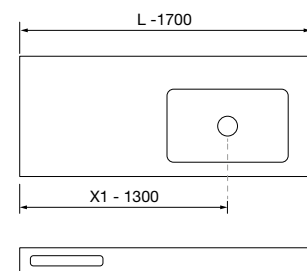

COD.	DESCRIPCIÓN	€
COMPOSICIÓN DE 2500		
1	102248 Mueble suspendido BIBA 800 Nopal Maya x 2 1 cajón metálico con freno 797 x 405 x 450 mm	770
2	103955 Tirador LINA 800 Inox x 2	46
3	102254 Encimera Nopal Maya para mueble y coqueta, sin mecanizado 807 x 16 x 460 mm	79
4	97826 Lavabo a medida NAILA 1501/1800 Solid surface blanco mate con faldón, de 1501 hasta 1800 con 1 poza, con o sin mecanizado 1501 - 1800 x 120 x 460 mm	1229
PRECIO TOTAL DEL CONJUNTO		2124

OPCIONALES		
COD.	DESCRIPCIÓN	€
5	97643 Espejo EMILE 500 horizontal vertical con luz led (20 W- 5700°K) IP44 500 x 1300 mm	367
6	103973 Sifón POSYX Latón cromado	45
7	102304 Válvula clicker FLOW Cromo	55