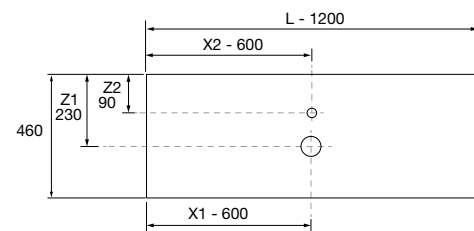

COMPAKT 1200 ROBLE ÁFRICA

COD.	DESCRIPCIÓN	€
COMPOSICIÓN DE 1200		
1	26060 Encimera COMPAKT 51 Roble África de 1001 hasta 1200 mm, para 1 lavabo de posar 1001 - 1200 x 510 x 120 mm	712
2	103315 Lavabo de posar BICA Solid surface green forest sin sifón ni desagüe clicker Ø 390 x 105 mm	299
PRECIO TOTAL DEL CONJUNTO		1011

OPCIONALES		
COD.	DESCRIPCIÓN	€
3	103359 Espejo MITO CURVE 800 circular con luz led (7 W - 4000°K) IP-44 Ø 800 mm	434
4	26195 Toallero COMPAKT Negro mate 330 x 100 mm	105
5	25954 Repisa COMPAKT 42 Roble África de 801 hasta 1000 mm 801 - 1000 x 420 x 90 mm	573
6	103974 Sifón SMART Negro mate	65
7	102305 Válvula abierta FLOW Negro mate	52