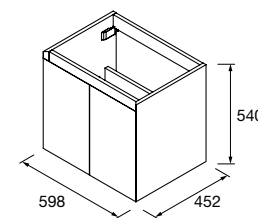

MUEBLE SUSPENDIDO MOMENT 2 PUERTAS

Mueble suspendido de 2 puertas, con bisagras de gran apertura de cierre soft-close. Interiores de madera natural con balda contrachapada regulable en altura.

	Pure	Real	Intense	
	COD.	COD.	COD.	€
600	91404	91405	91406	935