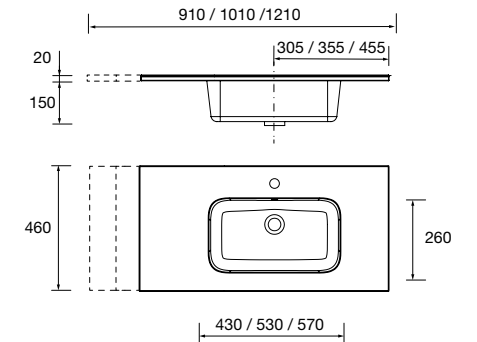

sin sifón ni desagüe clicker, para mueble de 900
1210 x 20 x 460 mm

97066 329 €

Lavabo CONSTANZA 1210 doble Porcelana blanca

sin sifón y desagüe clicker
1210 x 20 x 460 mm

26778 359 €

Lavabo CONSTANZA 900 coqueta a la izquierda Porcelana blanca