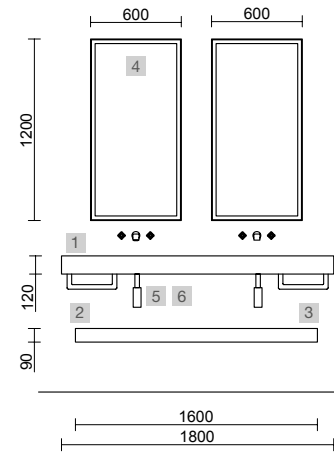

COMPAKT 1800 HAVANA

COD.	DESCRIPCIÓN	€
COMPOSICIÓN DE 1800		
1	84120 Encimera COMPAKT 51 Havana de 1801 hasta 2000 mm, con 2 pozas grandes integradas 1801 - 2000 x 510 x 120 mm	1841
2	26195 Toallero COMPAKT Negro mate x 2 330 x 100 mm	210
PRECIO TOTAL DEL CONJUNTO		2051
OPCIONALES		
COD.	DESCRIPCIÓN	€
3	84092 Repisa COMPAKT 42 Havana de 1401 hasta 1600 mm 1401 - 1600 x 420 x 90 mm	933
4	91118 Espejo ROMA 1000 x 2 horizontal vertical con marco negro, luz led (10,8W/m - 5500°K.) IP 44 1000 x 600 mm	798
5	103974 Sifón SMART Negro mate x 2	130
6	102305 Válvula abierta FLOW Negro mate x 2	104