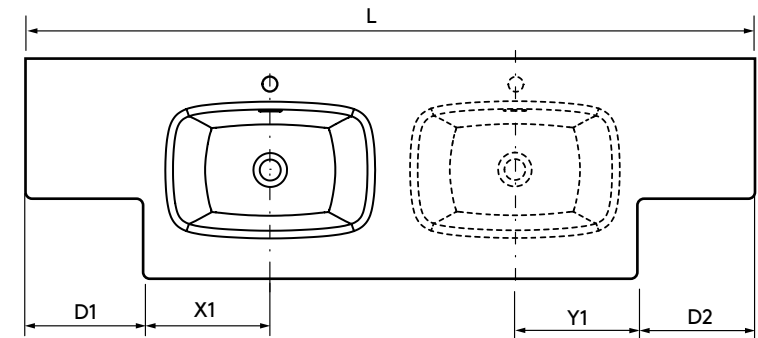

Descarga la hoja de pedido

LAVABO LAGO

Datos necesarios para hacer el pedido

Terminaciones disponibles

LAVABOS SOLID CON DOBLE FONDO DE ESPESOR 12 MM (1 POZA 460)

Lavabos de solid surface de espesor de 12 mm, longitud a medida hasta 2000 mm, con mecanizado para 1 - 2 pozas y taladro para el grifo, terminación de fondo 260 mm combinable con las coquetas Alliance de doble fondo.