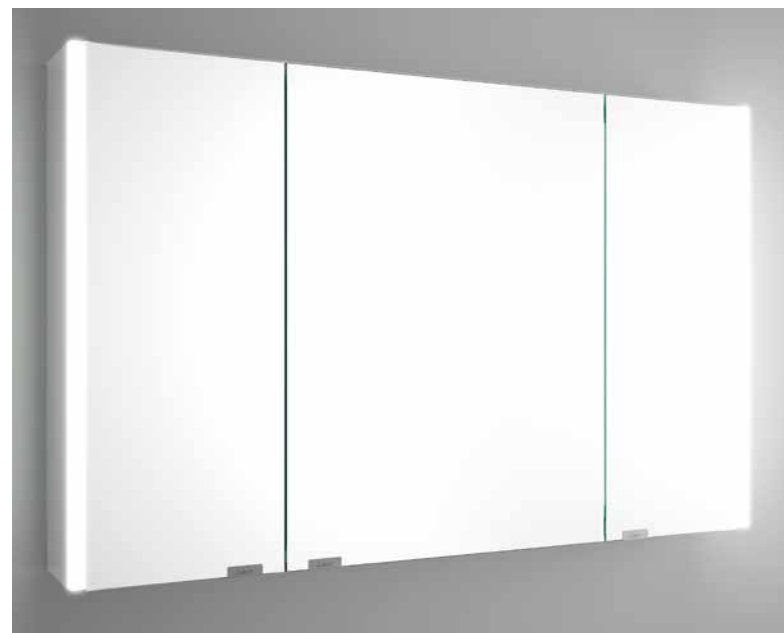

Armario ALLIANCE 1000
3 puertas espejo doble con interruptor y enchufe y luz led lateral, IP44 (21,5W)
1030 x 650 x 150 mm
83165 858 €

Armario ALLIANCE 900
3 puertas espejo doble con interruptor y enchufe y luz led lateral, IP44 (21,5W)
930 x 650 x 150 mm
83164 796 €