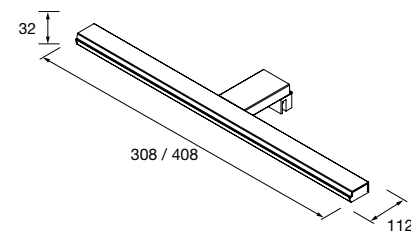

Aplique PANDORA 308
negro luz led (8 W- 5700°K) IP 44
sujeción multienganche
308 x 112 x 32 mm
97177 72 €

Aplique PANDORA 458
negro luz led (1x10 W- 5700°K) IP 44
sujeción multienganche
458 x 112 x 32 mm
97178 96 €

Aplique PANDORA 608
negro luz led (1x12 W- 5700°K) IP 44
sujeción multienganche
608 x 112 x 32 mm
97179 117 €

Aplique PANDORA 208
cromo brillo luz led (5 W- 5700°K) IP 44
sujeción multienganche
208 x 112 x 32 mm
24548 57 €

Aplique PANDORA 308
cromo brillo luz led (8 W- 5700°K) IP 44
sujeción multienganche
308 x 112 x 32 mm
21735 72 €

Aplique PANDORA 458
cromo brillo luz led (1x10 W- 5700°K) IP 44
sujeción multienganche
458 x 112 x 32 mm
23534 96 €

Aplique PANDORA 608
cromo brillo luz led (1 x 11 W- 5700°K) IP 44
sujeción multienganche
608 x 112 x 32 mm
23535 117 €

Aplique PANDORA 308
cromo brillo luz led (8 W - 4000°K) IP 44
sujeción multienganche
308 x 112 x 32 mm
26784 72 €

Aplique PANDORA 458
cromo brillo luz led (10 W - 4000°K) IP 44
sujeción multienganche
458 x 112 x 32 mm
26785 96 €

Aplique PANDORA 808
cromo brillo luz led (1 x 15 W -5700°K) IP 44
sujeción multienganche
808 x 112 x 32 mm
23536 157 €

Aplique PANDORA 1008
cromo brillo luz led (1 x 15 W -5700°K) IP 44
sujeción multienganche
1008 x 112 x 32 mm
24549 187 €