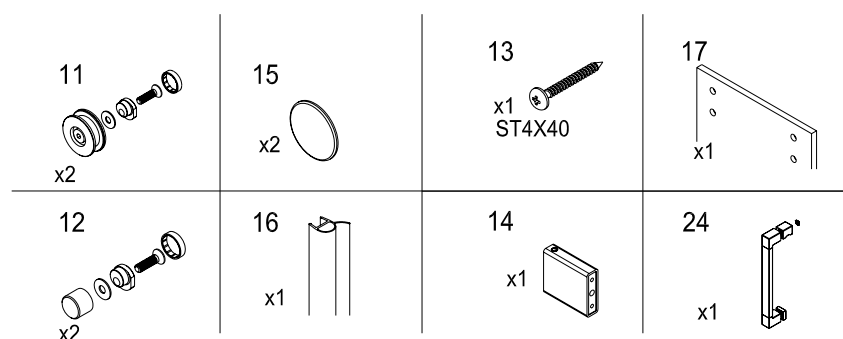

LISTADO DE REPUESTOS

Si necesita, bien por pérdida o deterioro, un repuesto de cualquiera de nuestras mamparas, siga las siguientes instrucciones para encontrarlo sin dificultad y poder realizar su pedido a través de la red de delegaciones Salgar.

PASOS A SEGUIR

01 Entre en nuestra web www.salgar.net y haga click en la sección de mamparas.

02 Seleccione a continuación la serie de mampara de la que usted precisa un repuesto (Ej: Serie Helsinki)

03 Seleccione cualquier modelo y medida de dicha serie para situarse en la pantalla propia del producto

04 Una vez en dicha página, en la parte inferior encontrará un menú horizontal con opciones de descarga donde encontrará la opción "listado de repuestos"

05 Una vez abierto o descargado el archivo pdf, usted podrá ver el total de configuraciones posibles de la serie elegida. escoja la configuración exacta (frontal, angular...) e identifique en el dibujo de la mampara la pieza que necesita. Este número de pieza le indica, en la tabla adjunta, el código de producto que usted debe indicar a su distribuidor o delegado Salgar.