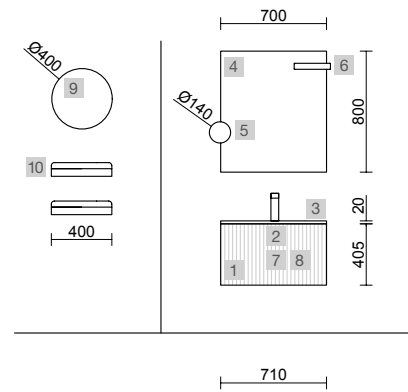

COD.	DESCRIPCIÓN	€
COMPOSICIÓN DE 700		
1	Mueble suspendido BIBA 700 Night blue 1 cajón metálico con freno y 1 cajón interior 697 x 405 x 450 mm	475
2	Tirador FBI Brass 126 X 10 X 25 mm	17
3	Lavabo CONSTANZA 710 Porcelana blanca sin sifón y desagüe clicker 710 x 20 x 460 mm	136
PRECIO TOTAL DEL CONJUNTO		628

OPCIONALES		
COD.	DESCRIPCIÓN	€
4	Espejo SENA 700 horizontal vertical luna 5 mm 700 x 800 mm	90
5	Espejo Aumento (x3) con fijación a Luna Multiposición Ø140 mm	60
6	Aplicador JUDI (5 W- 5700*9)	49
7	Juego sifón reducido CONEX Blanco	55
8	Válvula clicker FLOW Cromo	55

AUXILIARES		
COD.	DESCRIPCIÓN	€
9	Espejo OASIS 400 circular Ø 400 mm	69
10	Repisa barandilla 400 Solid surface blanco mate x 2 400 x 88 x 120 mm	196