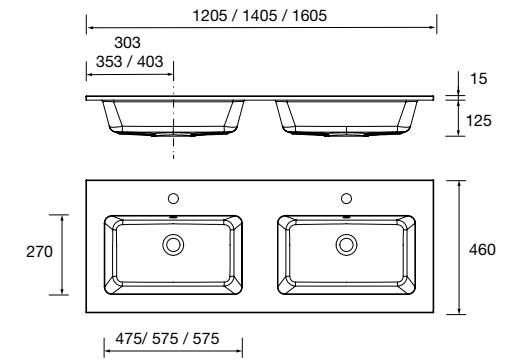

Lavabo VILNA 1205 doble Mineralsolid mate

sin sifón ni desagüe clicker
1205 x 460 x 15 mm

91237 455 €

Lavabo VILNA 1405 doble Mineralsolid mate

sin sifón ni desagüe clicker
1405 x 460 x 15 mm

97053 499 €

Lavabo VILNA 1605 doble Mineralsolid mate

sin sifón ni desagüe clicker
1605 x 460 x 15 mm

97056 649 €