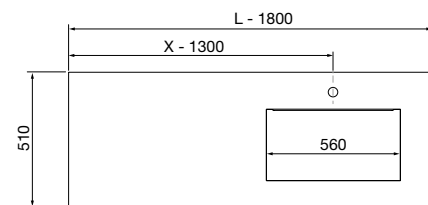

COMPAKT 1800 CEMENTO

COD.	DESCRIPCIÓN	€
COMPOSICIÓN DE 1800		
1	83410 Encimera COMPAKT 51 Cemento de 1601 hasta 1800 mm, con 1 poza grande integrada 1601 - 1800 x 510 x 120 mm	1224
PRECIO TOTAL DEL CONJUNTO		1224
OPCIONALES		
COD.	DESCRIPCIÓN	€
2	83964 Espejo MOON 1000 circular con luz led (4,4 W/m - 4000°K) IP44 Ø 1000 mm	352
3	103975 Sifón SMART Latón cromado	65
4	102303 Válvula abierta FLOW Cromo	52
AUXILIARES		
COD.	DESCRIPCIÓN	€
5	97428 Encimera a medida White cotton de 1801 hasta 2000 para mueble y coqueta, con o sin mecanizado 1801 - 2000 x 16 x 460 mm	259
6	96398 Coqueta suspendida SPIRIT 1000 White cotton x 2 1 cajón metálico con freno 997 x 270 x 450 mm	740
7	90973 Tirador SPIRIT 1000 Anodizado brillo x 2	54