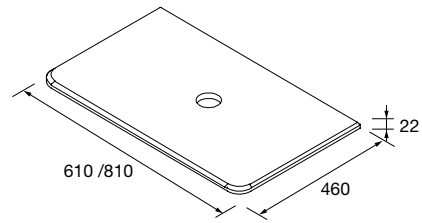

COMPACT

ENCIMERAS (PIEDRA COMPACTA)

Encimera Uniq de piedra compacta natural, 3 pretaladrados para elegir posición de grifo según lavabo.