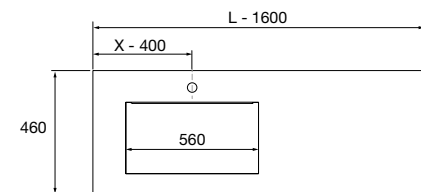

Moment

Renoir

mam

Uniq

COMPAKT

TÉCNICAS ORIGINAL

COMPAKT 1600 ROBLE ÁFRICA

COD.	DESCRIPCIÓN	€
COMPOSICIÓN DE 1600		
1	83291 Encimera COMPAKT 46 Roble África de 1401 hasta 1600 mm, con 1 poza grande integrada 1401 - 1600 x 460 x 120 mm	1094
PRECIO TOTAL DEL CONJUNTO		1094
OPCIONALES		
COD.	DESCRIPCIÓN	€
2	20742 Espejo REFLEXO 1200 horizontal vertical luz led (4,4 W/m - 4000°K) IP 44 1200 x 600 mm	367
3	90952 Coqueta suspendida SPIRIT 800 Roble África x 2 1 cajón metálico con freno 797 x 270 x 450 mm	620
4	90993 Tirador SPIRIT 800 Negro soft x 2	38
5	91097 Encimera a medida Roble África de 1401 hasta 1800 para mueble y coqueta, con o sin mecanizado 1401 - 1800 x 16 x 460 mm	209
6	97720 Estructura metálica LLOYD ALTA Negro mate x 2 para mueble y encimera Kompakt 333 x 16 x 790 mm	390
7	97711 Acople LLOYD Negro mate x 2 para encimera Kompakt 297 x 15 x 30 mm	110
8	97710 Acople LLOYD Negro mate x 2 para mueble 297 x 15 x 30 mm	90
9	103974 Sifón SMART Negro mate	65
10	102305 Válvula abierta FLOW Negro mate	52