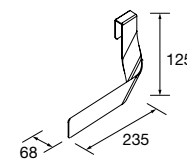

TOALLERO LATERAL PARA MUEBLE (SENCILLO)

Toallero sencillo JAZZ.

	Blanco	Negro	Anodizado brillo	
	COD.	COD.	COD.	€
	23027	27042	23024	43