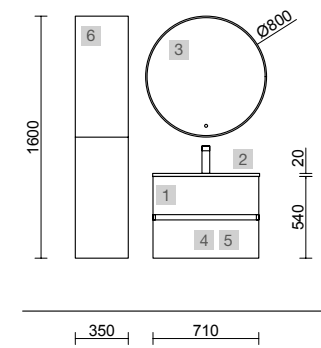

FUSSION 40 700 WHITE COTTON

COD.	DESCRIPCIÓN	€	OPCIONALES	€	
COMPOSICIÓN CON MUEBLE DE 700					
1	96689 Mueble suspendido FUSSION LINE 700 fondo 40 White cotton 2 cajones con freno 697 x 540 x 385 mm	310	3	97634 Espejo GLOBE 800 Blanco circular con luz led y sensor (10 W- 57000%) IP44 Ø 800 mm	367
2	97070 Lavabo Fondo 40 IBERIA 710 Porcelana blanca sin sifón ni desagüe clicker 710 x 20 x 395 mm	143	4	103973 Sifón POSYX Latón cromado	45
PRECIO TOTAL DEL CONJUNTO		453	5	102306 Válvula clicker FLOW Negro mate	55