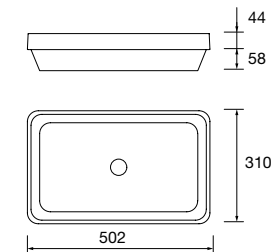

Lavabo de posar BULKAN Solid surface negro
sin sifón ni desagüe clicker
Ø 390 x 140 mm
91491 272 €

Lavabo semiencastré MAEL Solid surface blanco mate
sin sifón ni desagüe clicker
502 x 44 x 310 mm
97654 252 €