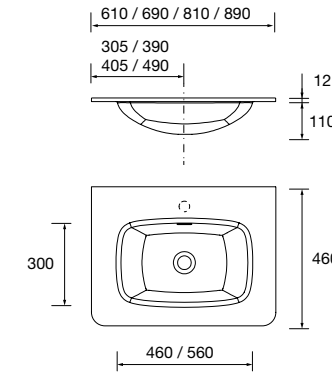

Lavabo integral Uniiq en acabado mineral solid mate

605/C		805/C		905/D		905/I		1205/D		1205/I	
COD.	€	COD.	€	COD.	€	COD.	€	COD.	€	COD.	€
97058	369	97059	389	24543	399	24544	399	24545	459	24546	459

Lavabo integrado de solid surface a Uniiq medida con opción de mecanizado para grifo y toallero incluido. Se necesita rellenar hoja de pedido.

600		800		900/D		900/I		1200/D		1200/I	
COD.	€	COD.	€	COD.	€	COD.	€	COD.	€	COD.	€
96787	459	96788	479	96789	489	103182	489	97377	549	103183	549

MECANIZADO PARA LAVABO, GRIFO Y TOALLERO OPCIONAL

Descarga la hoja de pedido