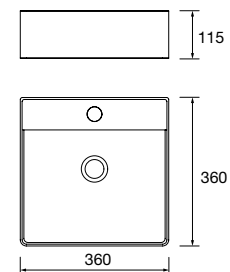

Consulta nuestra guía de taladros para encimeras.