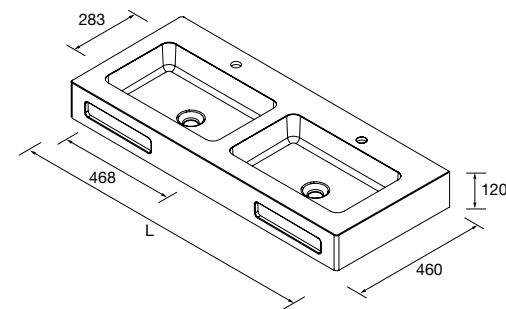

LAVABOS SOLID NAILA CON FALDÓN A MEDIDA Y CON MECANIZADO (2 POZAS)

1200 - 1500		1501 - 1800		1801 - 2400	
COD.	€	COD.	€	COD.	€
97835	1229	97836	1429	97837	1629

Descarga la hoja de pedido