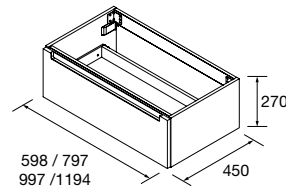

Monterrey

Modular

COQUETA SUSPENDIDA MONTERREY 1 CAJÓN SIN SALVASIFÓN

Coqueta suspendida de 1 cajón metálico extracción total, interiores Onix y cierre con freno

	Natural	Roble África	Pino bahía	Nogal Maya	€
	COD.	COD.	COD.	COD.	
600	23981	91042	23980	102909	355
800	23983	91043	23982	102910	375
1000	23985	91044	23984	102911	405
1200	23987	91045	23986	102912	435