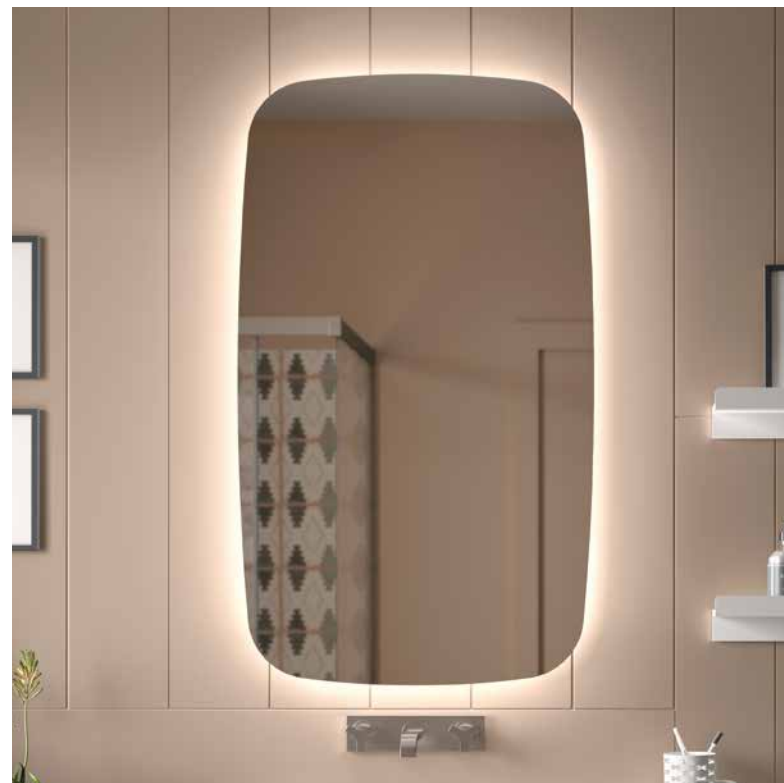

- Espejo DOPPIO
circular doble con luz led (20 W- 4000°K.) IP44
1150 x 800 mm
103355 395 €

- Espejo OLIMPIA 920
vertical con luz led (20 W- 5700°K).
IP44
920 x 520 x 30 mm
103354 274 €
- Espejo OLIMPIA 920 White cotton
vertical con luz led (20 W- 5700°K).
IP44
920 x 520 x 30 mm
87862 330 €
- Espejo OLIMPIA 920 Black velvet
vertical con luz led (20 W- 5700°K).
IP44
920 x 520 x 30 mm
91121 330 €