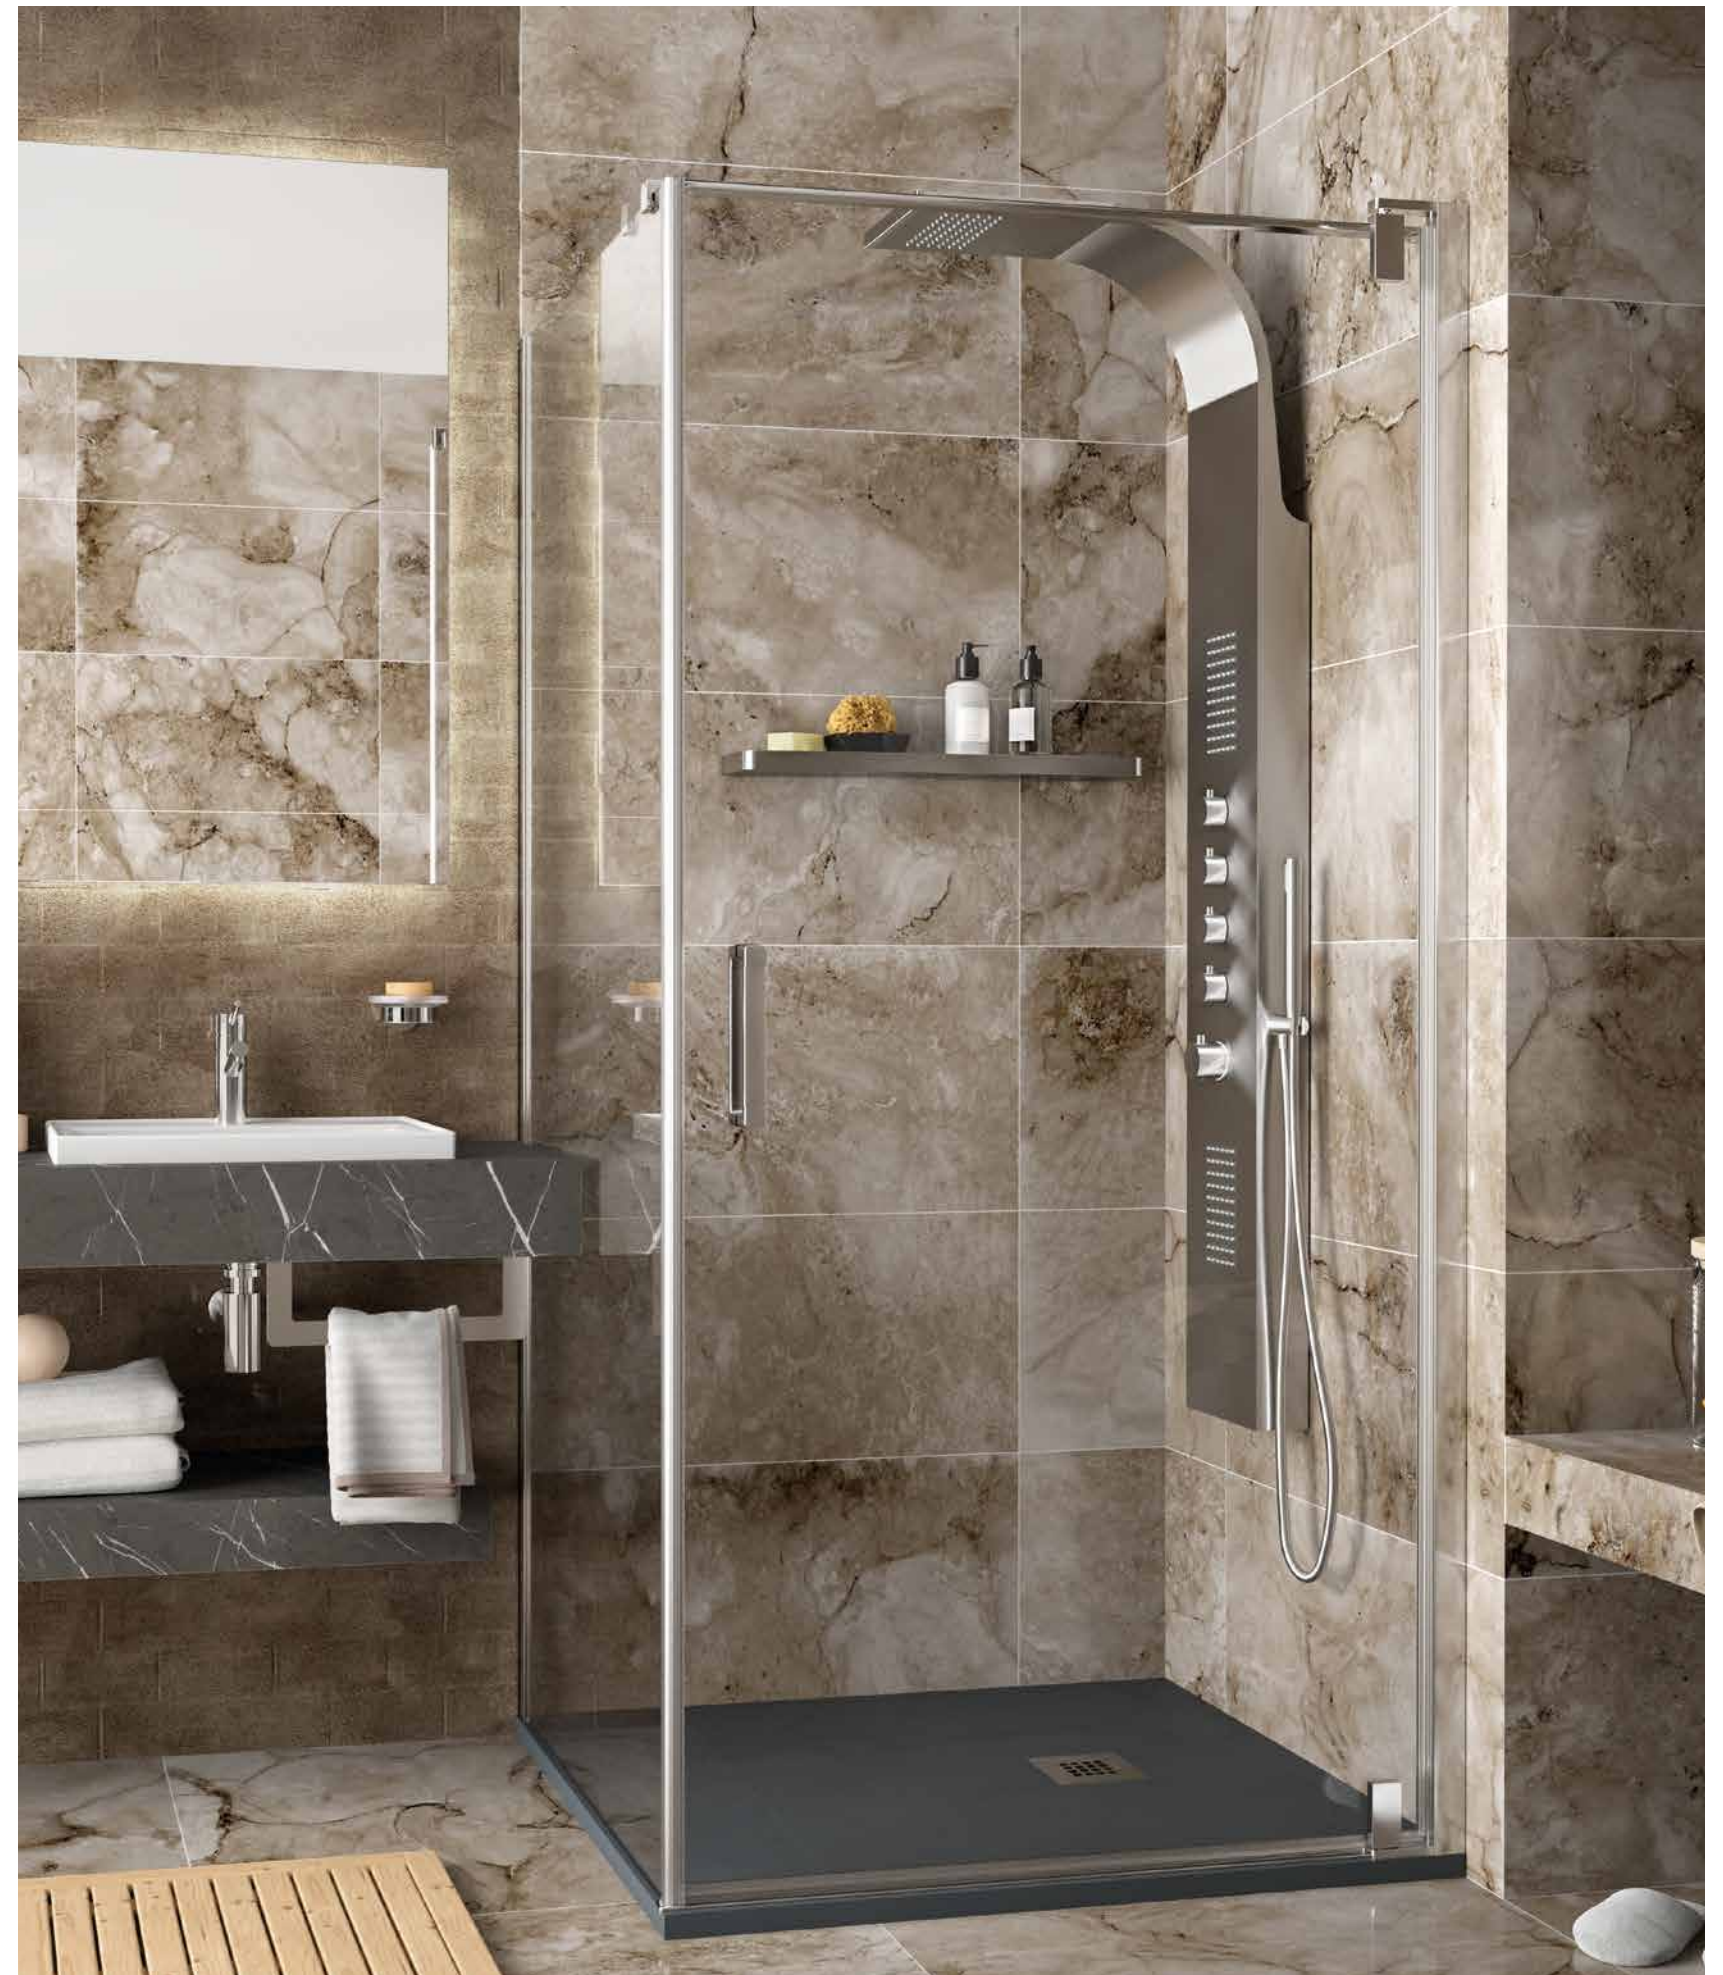

OPCIONALES

Stock	OPCIONALES			
	MEDIDAS	COD.	DESCRIPCIÓN	€
	1200	22437	SopORTE a pared	40

SopORTE a pared

ESPACIO MAMPARA

PLATOS DE DUCHA

WALK-IN

PUERTAS CORREDERAS

PUERTAS ABATIBLES