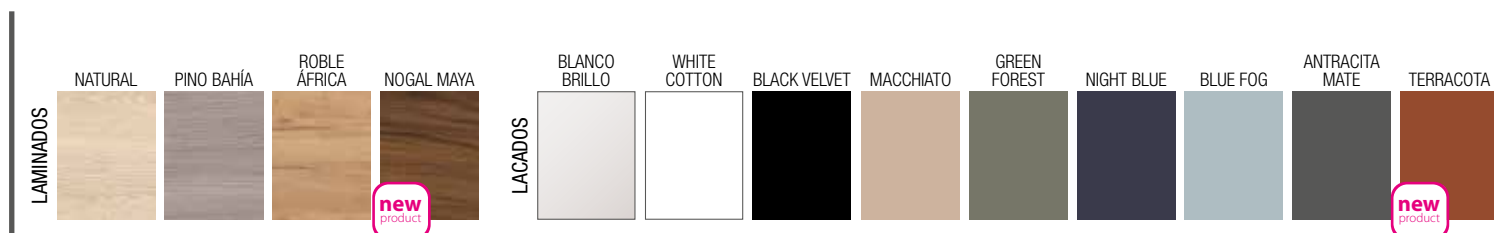

PILAR 1600 2 PUERTAS

ESPECIFICACIONES

ACABADOS