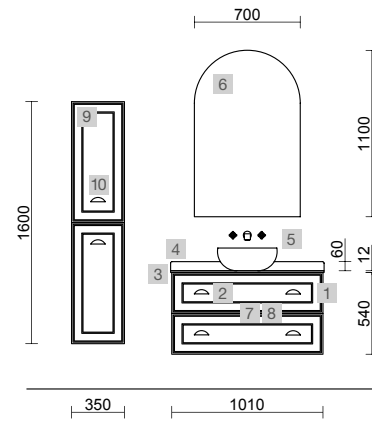

COD.	DESCRIPCIÓN	€
COMPOSICIÓN DE 1000		
1	91315 Mueble suspendido RENOIR 1000 Green forest 2 cajones metálicos con freno 997 x 540 x 450 mm	720
2	91339 Tirador FOLK Black matt x 4	52
3	97505 Encimera Pizarra negra para mueble y coqueta, sin mecanizado 1000 x 12 x 460 mm	295
4	91264 Regleta Pizarra negra hasta 1000 mm <1000 mm	62
5	91491 Lavabo de posar BULKAN Solid surface negro sin sifón ni desagüe clicker Ø 390 x 140 mm	272
PRECIO TOTAL DEL CONJUNTO		1401

OPCIONALES		
COD.	DESCRIPCIÓN	€
6	97644 Espejo EMILE 700 horizontal vertical con luz led (20 W- 5700°K) IP44 700 x 1100 mm	407
7	103973 Sifón POSYX Latón cromado	45
8	102305 Válvula abierta FLOW Negro mate	52

AUXILIARES		
COD.	DESCRIPCIÓN	€
9	91321 Pilar suspendido RENOIR Green forest 2 puertas sin tirador con freno 350 x 1600 x 349 mm	494
10	91339 Tirador FOLK Black matt x 2	26