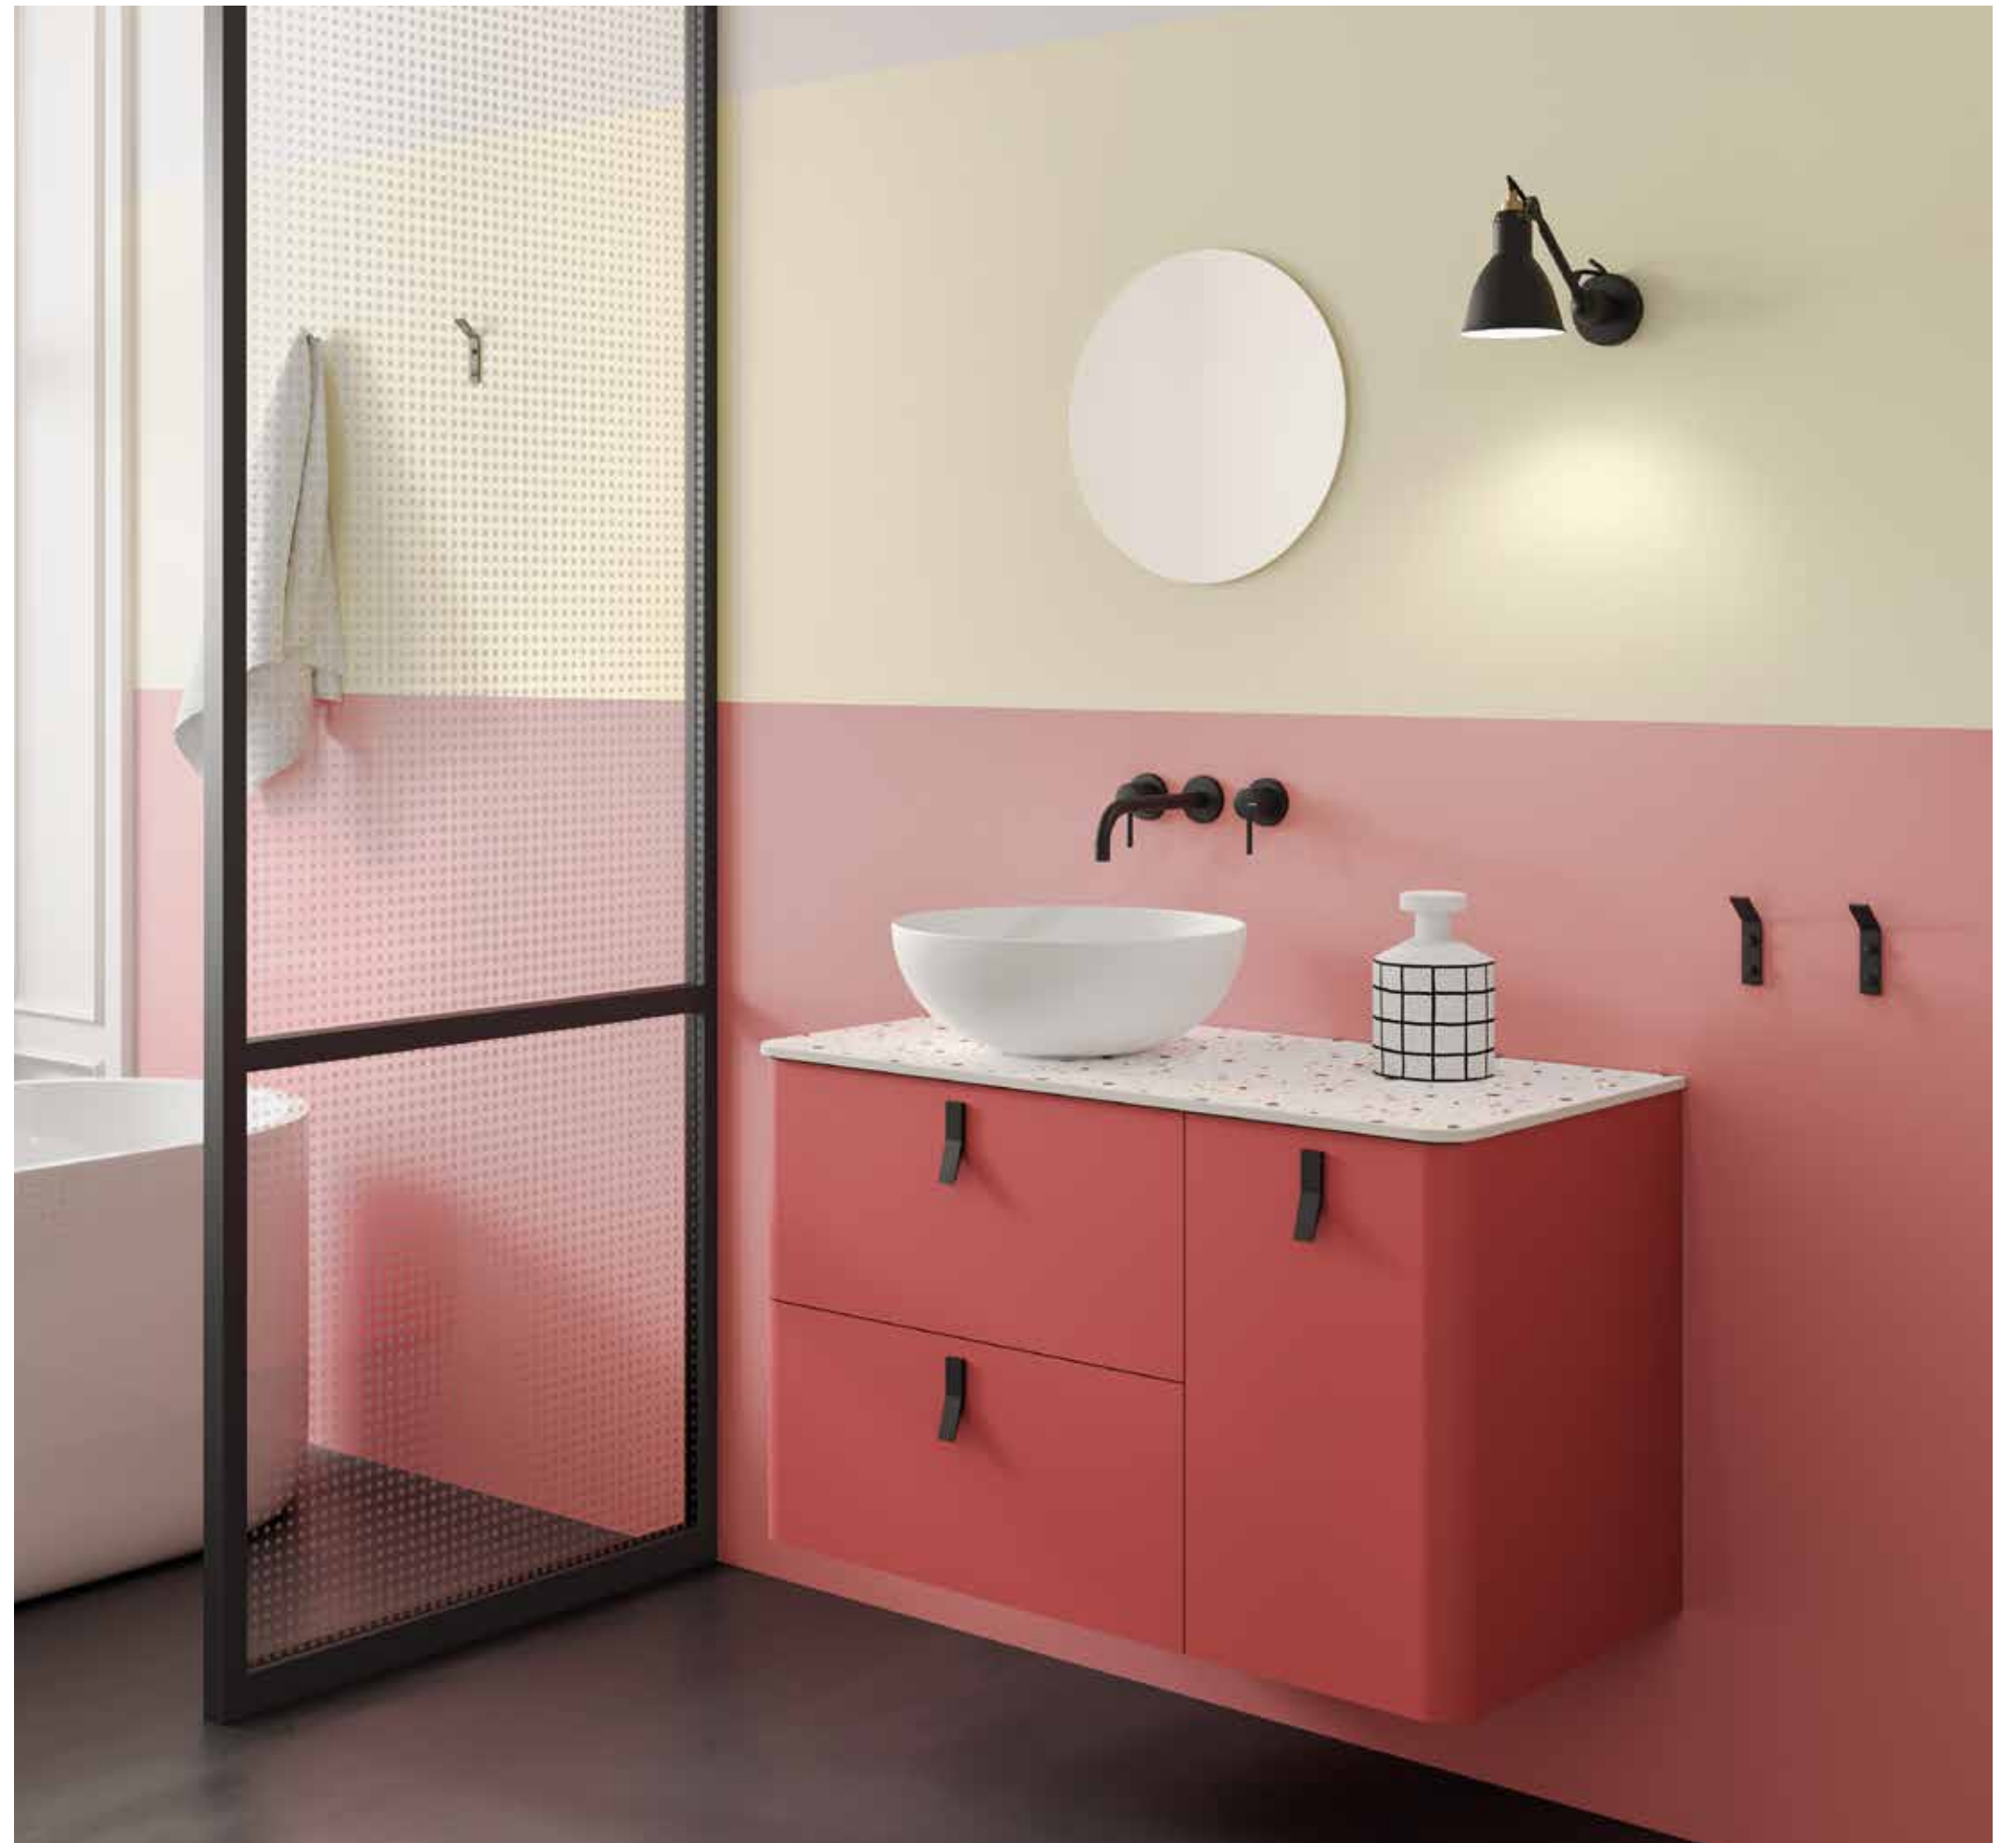

Moment

Renoir

mam

Uniq

COMPACT

TÉCNICAS ORIGINAL

UNIIQ 900/D NEGRO

COD.	DESCRIPCIÓN	€
COMPOSICIÓN DE 900		
1	24611 Mueble suspendido UNIIQ 900 Negro mate derecho 1 puerta y 2 cajones con freno 897 x 540 x 450 mm	509
2	24723 Tirador UNIIQ Blanco Juego de 3 unidades para Mueble	21
3	97375 Encimera UNIIQ 990 coqueta a la derecha Mármol blanco para lavabo de posar con grifo opcional, toallero opcional 990 x 12 x 460 mm	315
4	91489 Lavabo de posar KANDY Porcelana blanca sin sifón ni desagüe Ø 360 x 120 mm	180
5	24716 Juego 2 patas UNIIQ Blanco 230 mm	39
PRECIO TOTAL DEL CONJUNTO		1064
OPCIONALES		
COD.	DESCRIPCIÓN	€
6	83964 Espejo MOON 1000 circular con luz led (4,4 W/m - 4000°K.) IP44 Ø 1000 mm	352
7	26777 Espejo BEAUTY aumento móvil Ø140 mm	72
8	103973 Sifón POSYX Latón cromado	45
9	102303 Válvula abierta FLOW Cromo	52