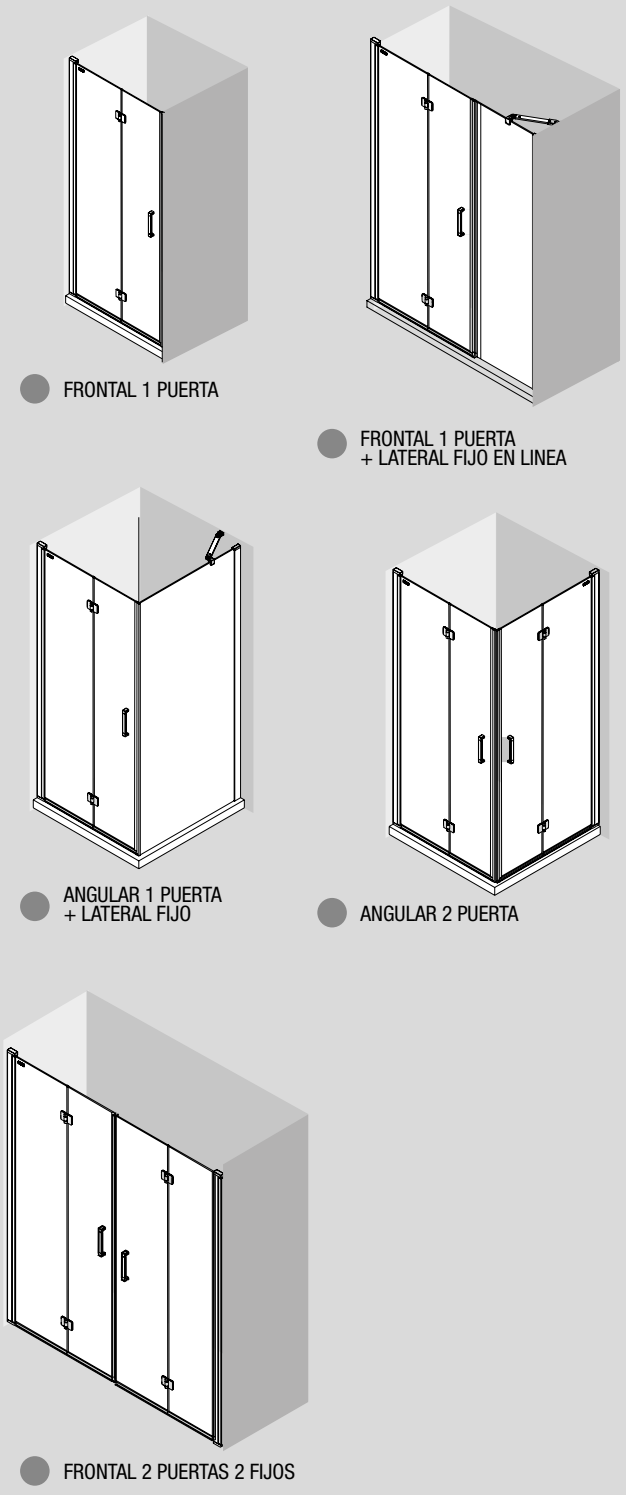

[Odense]

Ultra-Protect
Tratamiento antical incluido.

ESPACIO MAMPARA

PLATOS DE DUCHA

WALK-IN

PUERTAS CORREDERAS

PUERTAS ABATIBLES

SERIE ODENSE
Frontal entre paredes

PUERTA ABATIBLE / PLEGABLE

- Vidrio templado de seguridad de 6 mm.
- Acabado de vidrio templado estándar, transparente.
- Tratamiento anti-cal incluido.
- Color de la periferia, plata brillo.
- Sistema de apertura, puerta abatible 90°.
- Tipo de cierre, perfil magnético.
- Compensación, 40 mm frontal / 20 mm lateral fijo.
- Reversible.
- Asas incluidas.
- Fabricación estándar.
- Altura: 2030 mm.

FRONTAL DE DUCHA

Stock	PLATO	PUERTA REVERSIBLE (PR)	ACCESO (C)	ALTURA (H)	Nº EMBALAJES	ACABADO	COD.	€	
		700	670 - 690	600	2030	1	Plata brillo	26731	447
	800	770 - 790	700	2030	1	Plata brillo	26732	471	
	900	870 - 890	800	2030	1	Plata brillo	26733	495	
	1000	970 - 990	900	2030	1	Plata brillo	26734	518	

OBLIGATORIO			
Stock	COD.	DESCRIPCIÓN	€
	26735	kit cierre imantado	44

Frontal

Kit cierre imantado

Kit cierre imantado