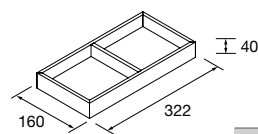

ORGANIZADOR DE CAJÓN 2 HUECOS

Negro		
COD.		€
322	104593	54