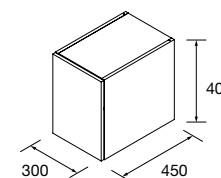

Natural	Roble África	Pino bahía	Nogal Maya	€
	COD.	COD.	COD.	COD.	
300	87515	91079	87516	102824	160

	Blanco brillo	White cotton	Black velvet	€
	COD.	COD.	COD.	
300	87512	97003	97004	180