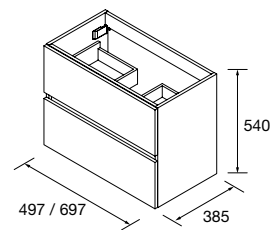

MUEBLE SUSPENDIDO FUSION LINE 2 CAJONES FONDO 400 MM
Mueble suspendido de 2 cajones de madera con cierre amortiguado e interiores acabado Onix.

	Natural	Roble África	Pino bahía	€
	COD.	COD.	COD.	
500	96680	96681	96682	285
700	96695	96696	96697	300

	Blanco brillo	White cotton	Black velvet	€
	COD.	COD.	COD.	
500	96677	96678	96679	295
700	96688	96689	96694	310