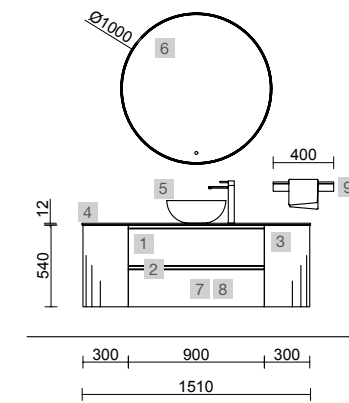

COD.	DESCRIPCIÓN	€
COMPOSICIÓN DE 1500		
1	96403 Mueble suspendido SPIRIT 900 White cotton 2 cajones metálicos con freno 897 x 540 x 450 mm	430
2	90995 Tirador SPIRIT 900 Blanco soft x 2	46
3	97026 Coqueta suspendida ALLIANCE 300 White cotton x 2 izquierda / derecha 1 puerta curva apertura push 300 x 540 x 450 mm	630
4	103716 Encimera Mármol blanco de 1411 hasta 1610 para mueble y coqueta, con o sin mecanizado 1411 - 1610 x 12 x 460 mm	539
5	24555 Lavabo de posar ALTIRO Porcelana blanca mate sin sifón ni desagüe Ø 390 x 140 mm	210
PRECIO TOTAL DEL CONJUNTO		1855

OPCIONALES		
COD.	DESCRIPCIÓN	€
6	97639 Espejo GLOBE 1000 Dorado circular con luz led y sensor (20 W- 5700°K) IP44 Ø 1000 mm	429
7	103973 Sifón POSYX Latón cromado	45
8	102303 Válvula abierta FLOW Cromo	52

AUXILIARES		
COD.	DESCRIPCIÓN	€
9	26126 Repisa toallero 400 Solid surface blanco mate 400 x 60 x 120 mm	78