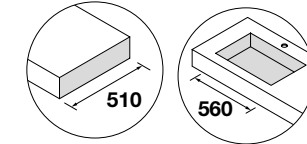

ENCIMERAS COMPAKT DE 2 POZAS INTEGRADAS (560) PROFUNDIDAD 510 MM