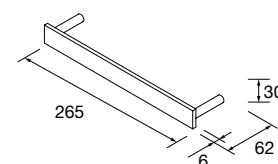

COQUETA SUSPENDIDA ALLIANCE 1 PUERTA

Coqueta suspendida de 1 puerta con sistema de apertura PUSH y acabado interior Onix. Bisagras de apertura 110°. Reversible.
Con una balda de madera regulable en altura.
Combinable con las series:
Spirit / Monterrey

	Natural	Roble África	Pino bahía	Nogal Maya	€
300	97016	97017	97018	102830	180

	Blanco brillo	White cotton	Black velvet	Antracita mate	Macchiato	Blue fog	Night blue	Terracota	Green forest	€
300	97013	97014	97015	97023	97020	97021	97022	103623	97024	200

TIRADOR - TOALLERO COQUETA EXTRAÍBLE ALLIANCE

Tirador para coqueta Alliance en diferentes acabados, no incluido

	Blanco mate	Negro mate	Anodizado brillo	€
300	96995	96996	96999	28