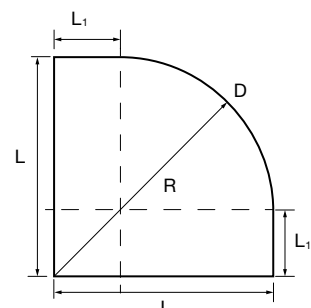

Stock	PLATO	MEDIDAS (B1)	MEDIDA (B2)	ACCESO (C)	SOLAPE (S)	ALTURA (H)	TIPO DE CURVA	Nº EMBALAJES	ACABADO	COD.	€	
		750 x 750	725 - 750	725 - 750	455	25 + 25	1950	R 375	1	Plata brillo	16712	520
	800 x 800	765 - 790	765 - 790	490	25 + 25	1950	Curva italiana R550	1	Plata brillo	16714	523	
	800 x 800	765 - 790	765 - 790	500	25 + 25	1950	Curva Roca R500	1	Plata brillo	16715	523	
	900 x 900	865 - 890	865 - 890	560	25 + 25	1950	Curva italiana R550	1	Plata brillo	16716	538	
	900 x 900	865 - 890	865 - 890	570	25 + 25	1950	Curva Roca R500	1	Plata brillo	16717	538