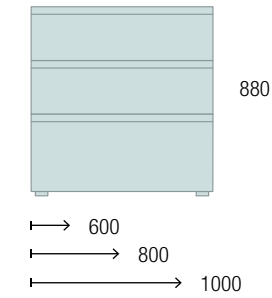

MUEBLE 3 CAJONES

Patas regulables incluidas.