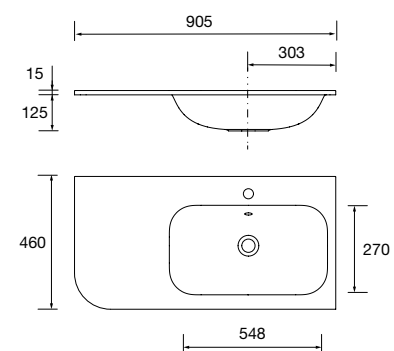

DERECHA

IZQUIERDA