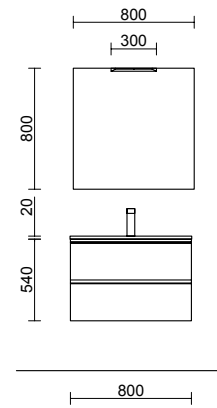

Eco options

707€

Mueble Pino bahía • Lavabo Costanza
• Espejo Sena • Aplique Boreal

Eco plus

950€

Mueble Pino bahía • Tirador negro • Encimera Black Velvet •
Lavabo Bica bicolor • Espejo Oasis • Aplique Pandora negro

1112€

Mueble White cotton • Lavabo Toscana
• Espejo Sena • Aplique Boreal

1121€

Mueble White cotton • Tirador negro • Lavabo Veneto
• Espejo Oasis • Aplique Judi • Patas Klim

822€

Mueble Natural • Lavabo Costanza • Espejo Sena
• Aplique Boreal • Juego 4 patas 100mm

994€

Mueble Natural • Tirador blanco • Encimera Blanco
brillo • Lavabo Tento • Espejo Sena • Aplique Boreal
• Juego 4 patas 20mm

FONDO REDUCIDO