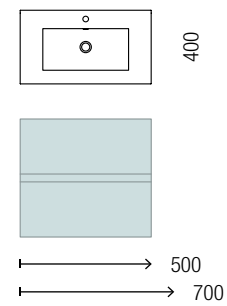

FUSSION LINE F-40