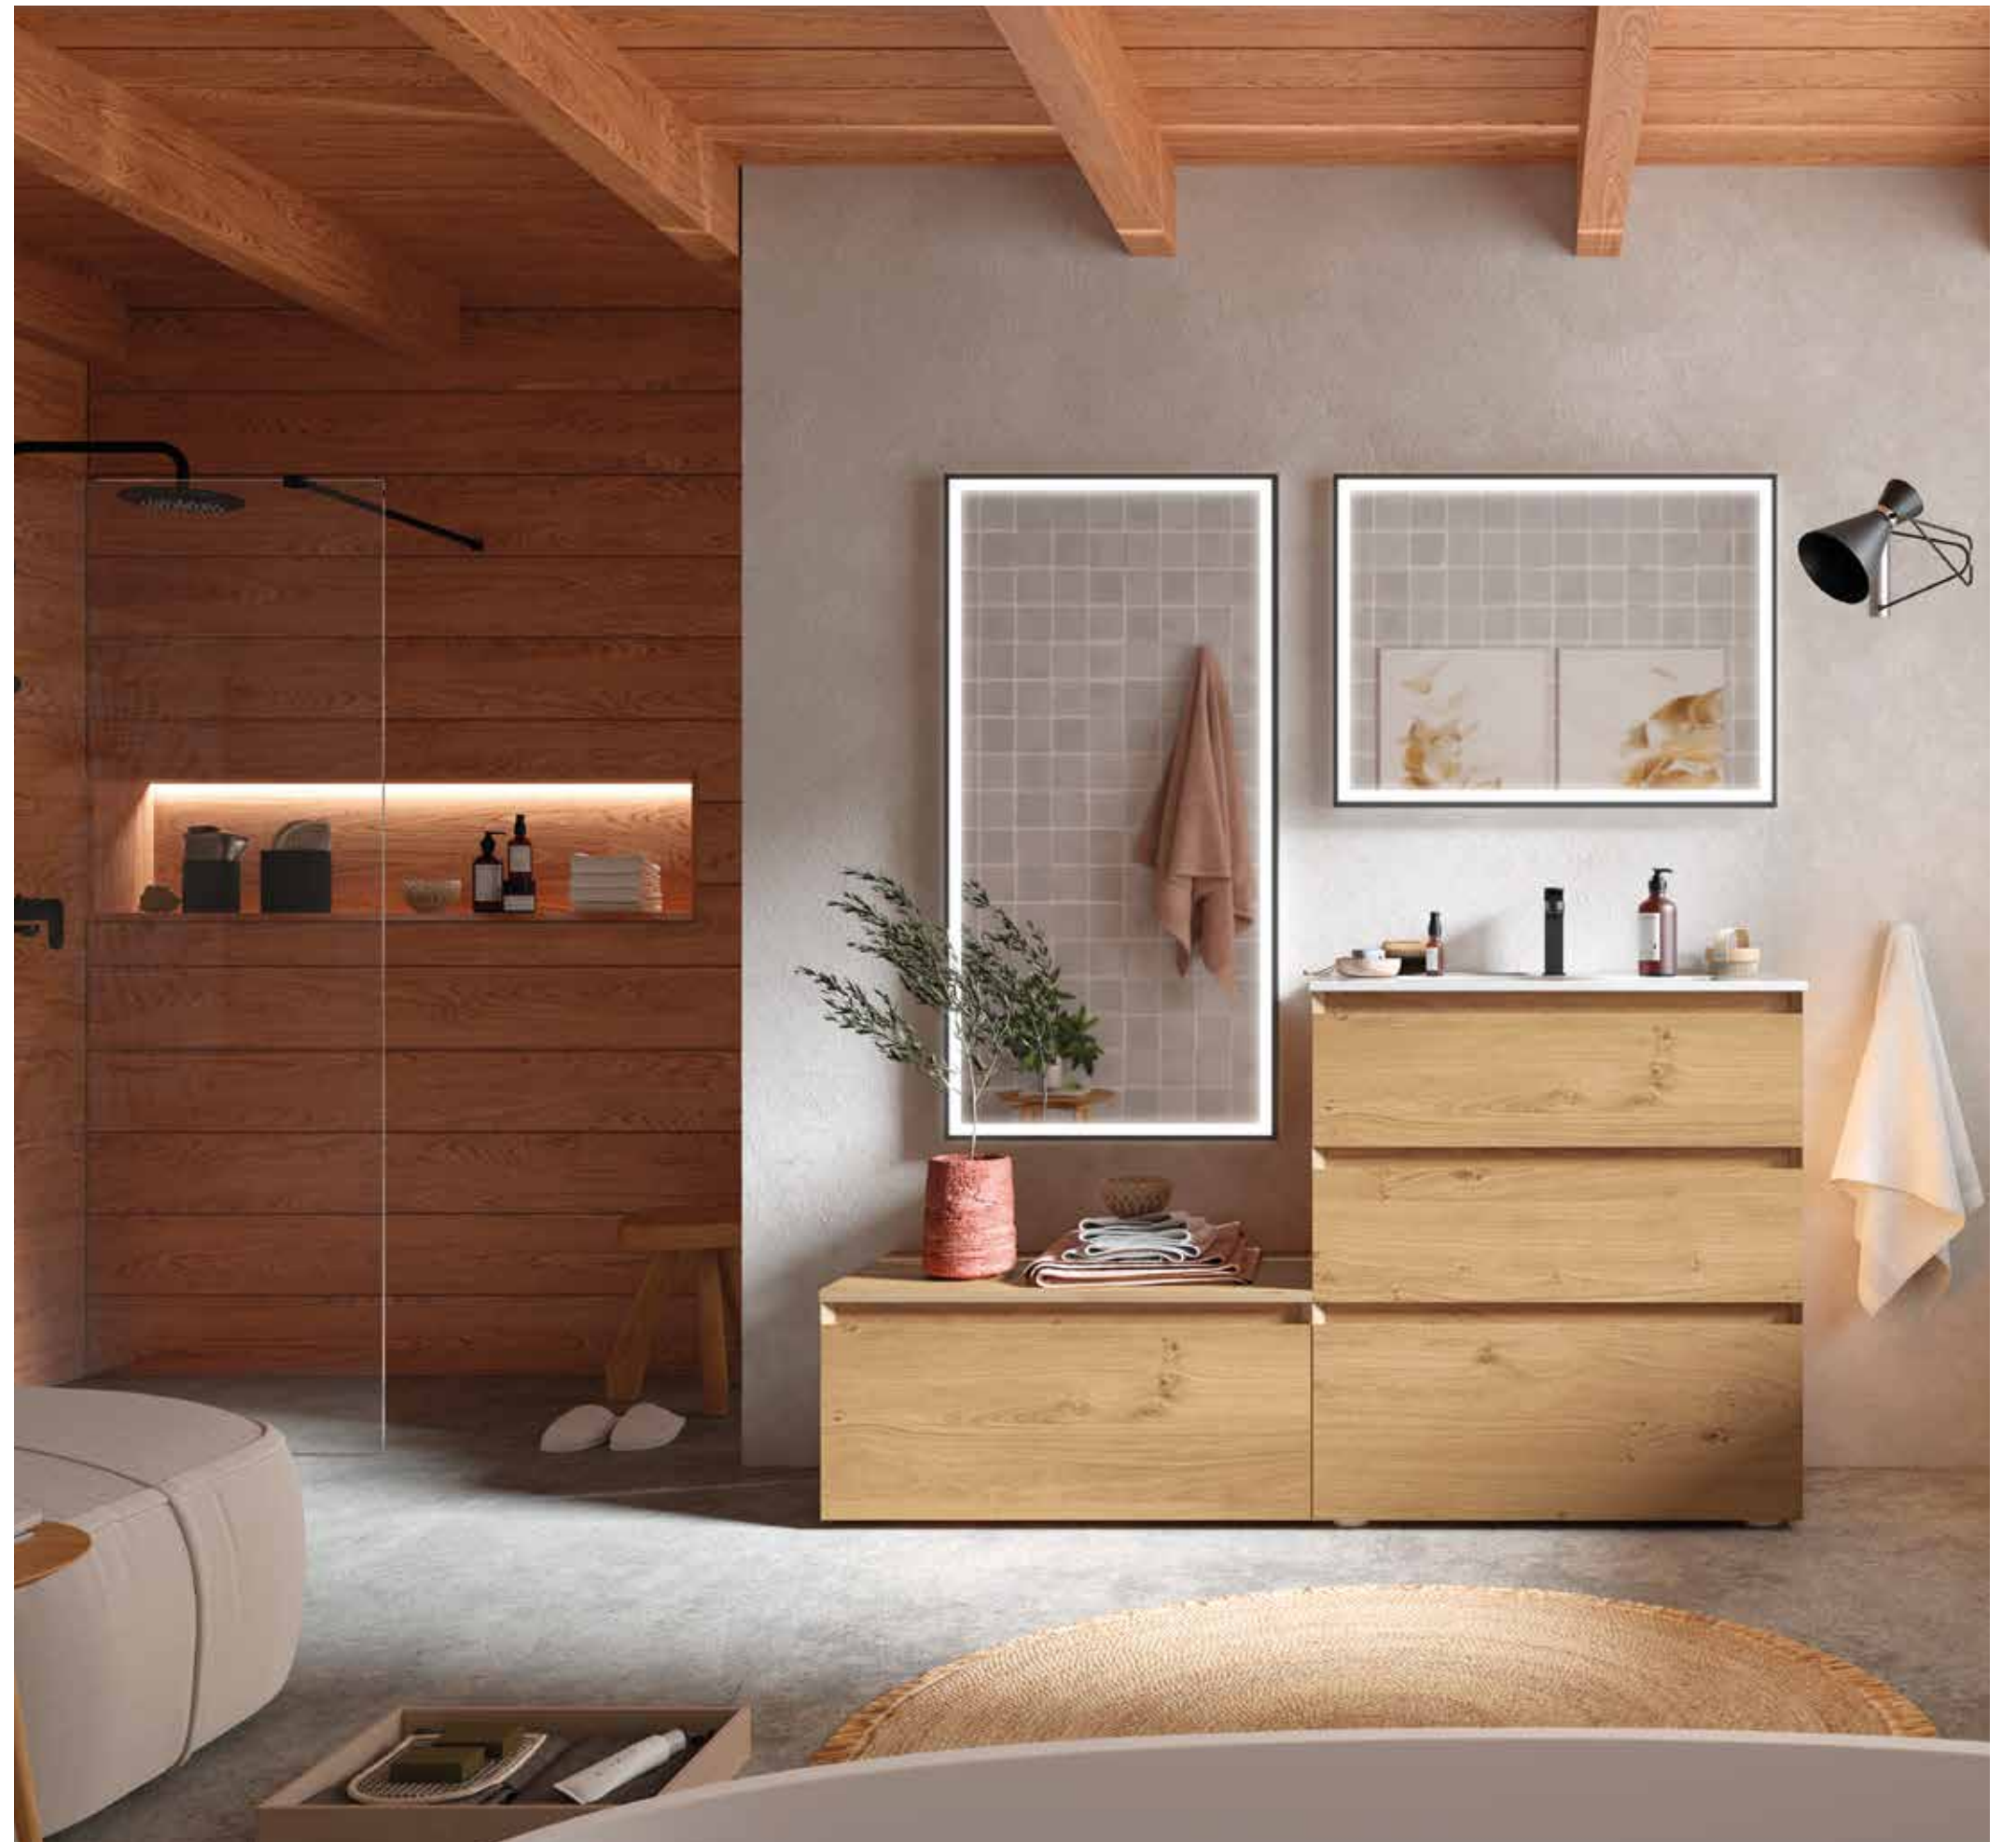

OPCIONALES

COD.	DESCRIPCIÓN	€
5	Espejo ROMA 800 horizontal vertical con marco negro, luz led (10,8W/m - 5500°K.) IP 44 600 x 800 mm	355
6	Espejo ROMA 1200 horizontal vertical con marco negro, luz led (10,8W/m - 5500°K.) IP 44 1200 x 600 mm	423
7	103973 Sifón POSYX Latón cromado	45
8	102306 Válvula clicker FLOW Negro mate	55