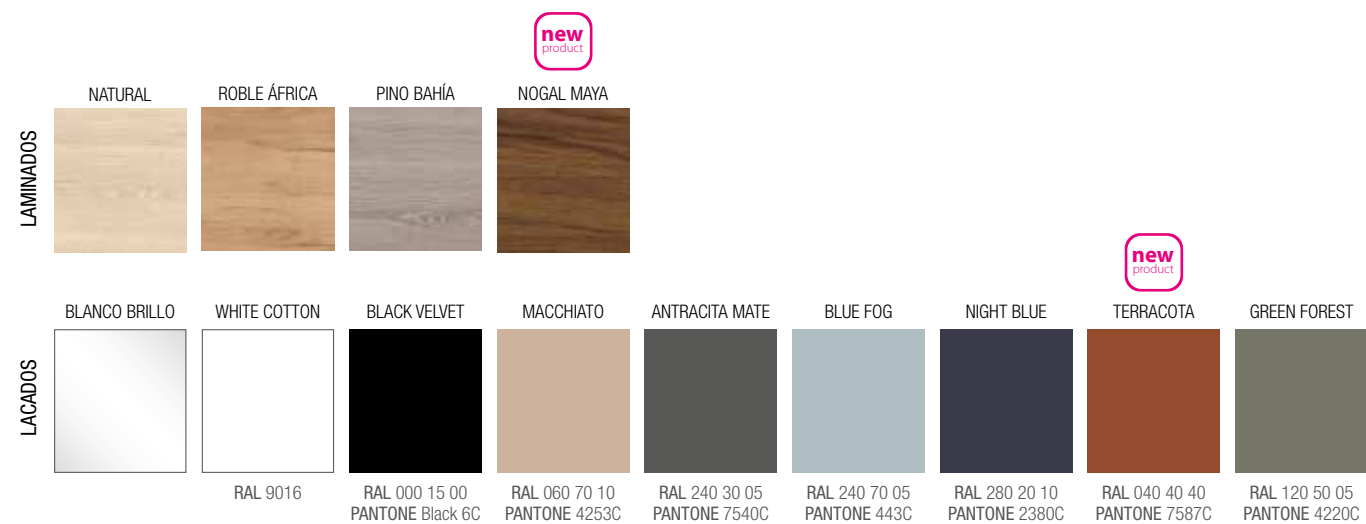

TÉCNICAS

ACABADOS

Estilo atemporal y funcionalidad se unen en los frentes Monterrey, mecanizados 3D con uñero integrado terminando en diseños madera o unicolores lacados mate tacto seda. Perfecto para aquellos que buscan una estética moderna y minimalista sin comprometer la comodidad y la practicidad.