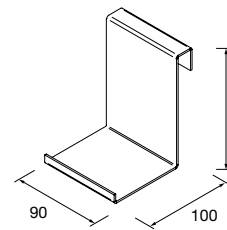

REPISA LLOYD

Repisa de chapa metálico. Espesor 2 mm.

Blanco mate	Negro mate	
COD.	COD.	€
97660	97667	65