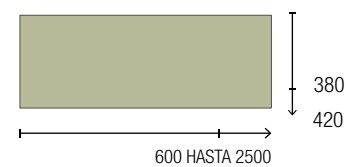

REPISAS COMPAKT

ESPECIFICACIONES

TÉCNICAS

ACABADOS

Material compacto 100% fenólico - HPL

Solución para baños de todos los tamaños: encimeras a medida.

Ahora puedes optimizar el espacio de tu baño con encimeras personalizadas que se adaptan perfectamente a cualquier tamaño desde 600 a 2500mm. Disfruta de un diseño funcional y estético, aprovechando al máximo cada centímetro.