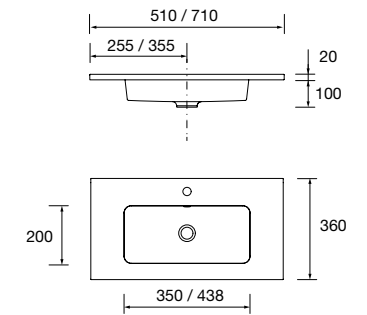

Lavabo S35 510 extraplano Porcelana
blanca
sin sifón ni desagüe clicker
510 x 20 x 360 mm
97069 119 €

Lavabo S35 710 extraplano Porcelana
blanca
sin sifón y desagüe clicker
710 x 20 x 360 mm
19324 135 €