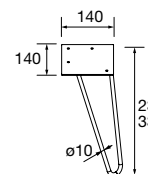

Complementa tus muebles de dos cajones con nuestra selección de patas

JUEGO 2 PATAS CROMO

Juego de 2 patas cromadas altura 330. 30 x 30 x 330 mm

Cromo	
COD.	€
23899	25

JUEGO 2 PATAS UNIIQ 230 / 330

Juego de 2 patas opcionales metálicas para mueble en 3 acabados disponibles, altura 230/330mm.