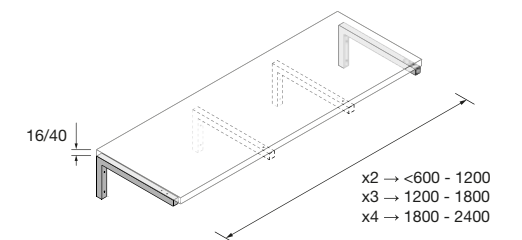

SOPORTE ENCIMERA L

	Blanco	Negro	Cromo	€
	COD.	COD.	COD.	€
440	91495	91494	91496	132

JUEGO DE ESCUADRA DE SOPORTE CON REGULACIÓN

Escuadra de soporte con regulación para encimeras.

	COD.	€
340 X 80	26197	75
415 X 105	26196	79