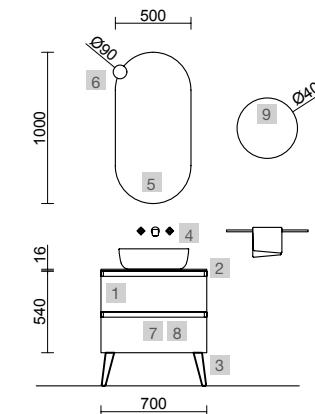

SPIRIT 700 NIGHT BLUE

COD.	DESCRIPCIÓN	€
COMPOSICIÓN DE 700		
1	103459 Mueble suspendido SPIRIT 700 Night blue 2 cajones metálicos con freno 697 x 540 x 450 mm	410
2	96840 Encimera Black velvet para mueble y coqueta, sin mecanizado 707 x 16 x 460 mm	74
3	24717 Juego 2 patas UNIIQ Negro 230 mm	39
4	102282 Lavabo de posar CARLA 45 Porcelana denim sin sifón ni desagüe clicker 455 x 325 x 135 mm	269
PRECIO TOTAL DEL CONJUNTO		792

OPCIONALES		
COD.	DESCRIPCIÓN	€
5	103357 Espejo OVALO horizontal vertical 500 x 1000 mm	99
6	91238 Aplique GILDA 90 (5 W- 4000°K) IP44 Ø 90 mm	52
7	103973 Sifón POSYX Latón cromado	45
8	102305 Válvula abierta FLOW Negro mate	52
AUXILIARES		
COD.	DESCRIPCIÓN	€
9	103356 Espejo OASIS 400 circular Ø 400 mm	69