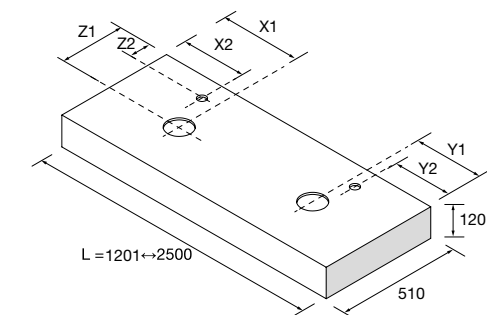

ENCIMERAS COMPAKT CON LAVABO DE POSAR PROFUNDIDAD 510 MM, 2 POZAS

Descarga la hoja de pedido

	Bali	Roble África	Havana	Mármol blanco	Cemento	Piedra gris	€
	COD.	COD.	COD.	COD.	COD.	COD.	
1201 - 1400	91212	26066	84072	26093	26121	26106	951
1401 - 1600	91213	26067	84073	26094	26122	26107	1071
1601 - 1800	91215	26068	84074	26095	26123	26108	1191
1801 - 2000	91216	26069	84075	26096	26124	26109	1310
2001 - 2500	91217	26070	84076	26097	26125	26110	1670

NOTA: Combinable con las colecciones *Modular*.