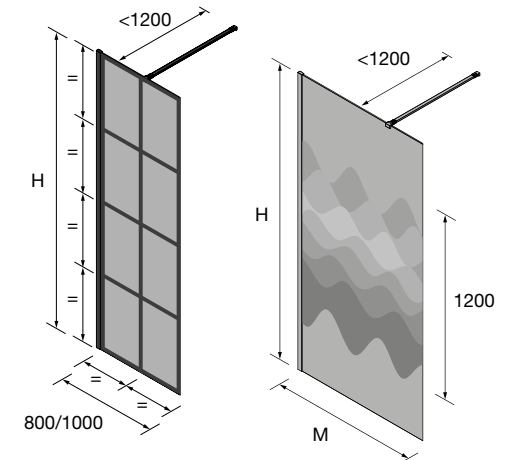

SERIE BLACK HEAVEN Walk-in ducha

FIJO CON SERIGRAFIA FRAME/MOIRE

MEDIDAS	ALTURA (H)	Nº EMBALAJES	ACABADO	WALK IN MEDIDAS ESPECIALES - TRANSPARENTE			
				FRAME	MOIRE		
200 - 400	1500 - 1950	1	Negro mate	26362	426	26374	426
401 - 600	1500 - 1950	1	Negro mate	26363	479	26375	479
601 - 800	1500 - 1950	1	Negro mate	26364	566	26376	566
801 - 1000	1500 - 1950	1	Negro mate	26365	669	26377	669
1001 - 1200	1500 - 1950	1	Negro mate	26366	757	26378	757
1201 - 1400	1500 - 1950	1	Negro mate	26367	826	26379	826

MEDIDAS	ALTURA (H)	Nº EMBALAJES	ACABADO	WALK IN MEDIDAS ESPECIALES - FUMÉ			
				Fumé FRAME	Fumé MOIRE		
200 - 400	1500 - 1950	1	Negro mate	26368	525	26380	525
401 - 600	1500 - 1950	1	Negro mate	26369	577	26381	577
601 - 800	1500 - 1950	1	Negro mate	26370	744	26382	744
801 - 1000	1500 - 1950	1	Negro mate	26371	884	26383	884
1001 - 1200	1500 - 1950	1	Negro mate	26372	973	26384	973
1201 - 1400	1500 - 1950	1	Negro mate	26373	1096	26386	1096