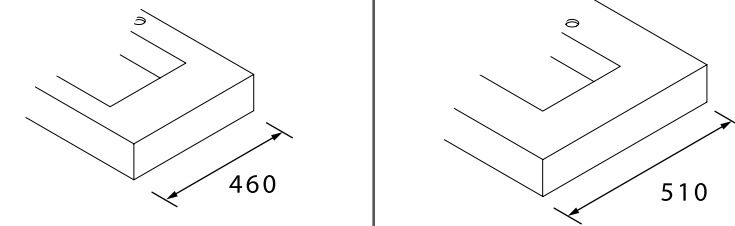

Cómo pedir tu encimera con poza integrada compact

Profundidades disponibles