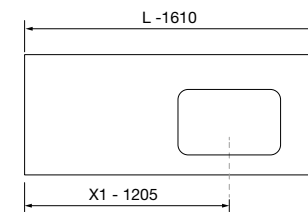

BIBA 1600 NOGAL MAYA

COD.	DESCRIPCIÓN	€

COMPOSICIÓN DE 1600

1	102248 Mueble suspendido BIBA 800 Nogal Maya x 2 1 cajón metálico con freno 797 x 405 x 450 mm	770
2	103956 Tirador LINA 800 Brushed black x 2	46
3	103711 Encimera Pizarra negra de 1411 hasta 1610 para mueble y coqueta, con o sin mecanizado 1411 - 1610 x 12 x 460 mm	539
4	97655 Lavabo semiencastrado MAEL Solid surface Bicolor sin sifón ni desagüe clicker 502 x 44 x 310 mm	272
PRECIO TOTAL DEL CONJUNTO		1627

OPCIONALES

COD.	DESCRIPCIÓN	€
5	91116 Espejo REFLEXO 1600 horizontal vertical luz led (4,4 W/m - 4000°K) IP 44 1600 x 600 mm	476
6	103976 Sifón CONEX Latón cromado	85
7	102305 Válvula abierta FLOW Negro mate	52

AUXILIARES

COD.	DESCRIPCIÓN	€
8	97677 Frontal metálico LLOYD Negro mate 800 x 100 x 29 mm	139
9	97670 Cesta LLOYD Negro mate para muebles y estructuras Lloyd 90 x 124 x 100 mm	85
10	97667 Repisa LLOYD Negro mate para muebles y estructuras Lloyd 90 x 124 x 100 mm	65
11	97666 Repisa LLOYD Negro mate para muebles y estructuras Lloyd 220 x 32 x 112 mm	75