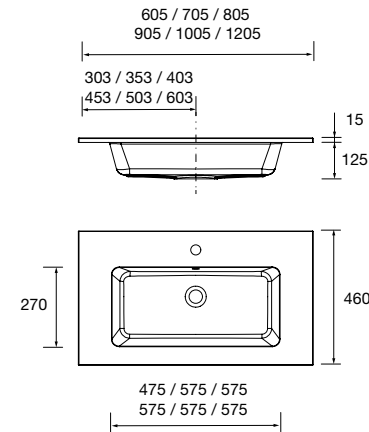

Lavabo VILNA 605 Mineralsolid mate
sin sifón ni desagüe clicker
605 x 460 x 15 mm

91234 264 €

Lavabo VILNA 705 Mineralsolid mate
sin sifón ni desagüe clicker
705 x 460 x 15 mm

97039 299 €

Lavabo VILNA 805 Mineralsolid mate
sin sifón ni desagüe clicker
805 x 460 x 15 mm

91235 317 €

Lavabo VILNA 905 Mineralsolid mate
sin sifón ni desagüe clicker
905 x 460 x 15 mm

97040 349 €

Lavabo VILNA 1005 Mineralsolid mate
sin sifón ni desagüe clicker
1005 x 460 x 15 mm

91236 370 €

Lavabo VILNA 1205 Mineralsolid mate
sin sifón ni desagüe clicker
1205 x 460 x 12 mm

91327 444 €