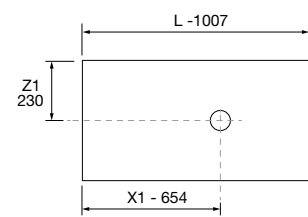

MOMENT 1000 INTENSE

COD.	DESCRIPCIÓN	€
COMPOSICIÓN DE 1000		
1	91367 Mueble suspendido MOMENT 1000 Intense 1 cajón con uñero y freno 997 x 356 x 452 mm	946
2	91423 Encimera Intense hasta 1000 para mueble y coqueta, con o sin mecanizado <1000 x 19 x 460 mm	312
3	102283 Lavabo de posar CARLA 45 Porcelana Hunter sin sifón ni desagüe clicker 455 x 325 x 135 mm	269
PRECIO TOTAL DEL CONJUNTO		1527
OPCIONALES		
COD.	DESCRIPCIÓN	€
4	103357 Espejo OVALO horizontal vertical 500 x 1000 mm	99
5	97640 Aplique JUDI (5 W- 5700°K)	49
6	102305 Válvula abierta FLOW Negro mate	52
7	103973 Sifón POSYX Latón cromado	45
AUXILIARES		
COD.	DESCRIPCIÓN	€
8	91467 Repisa toallero MOMENT 430 Intense con toallero 430 x 125 x 125 mm	211
9	91457 Módulo MOMENT 400 Intense x 2 1 puerta izquierda / derecha con freno 400 x 800 x 181 mm	1270

Moment

Revoir

mam

Unitq

COMPAKT

TÉCNICAS ORIGINAL