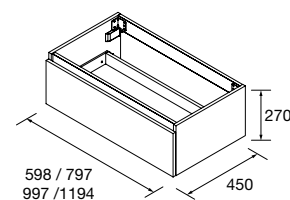

Spirit

COQUETA SUSPENDIDA SPIRIT 1 CAJÓN SIN SALVASIFÓN

Coqueta suspendida de 1 cajón metálico extracción total sin salvasifón, interiores Onix y cierre con freno.

Cajón con uñero. Personaliza con tiradores opcionales, 3 acabados disponibles.