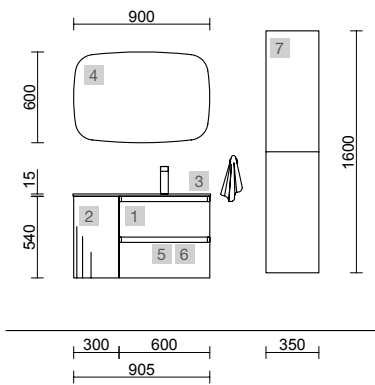

SPIRIT 900 GREEN FOREST

COD.	DESCRIPCIÓN	€
COMPOSICIÓN DE 900		
1	103470 Mueble suspendido SPIRIT 600 Green forest 2 cajones metálicos con freno 598 x 540 x 450 mm	400
2	97038 Coqueta suspendida ALLIANCE 300 Green forest izquierda / derecha 1 puerta curva apertura push 300 x 540 x 450 mm	315
3	97646 Lavabo ALLIANCE 900 coqueta a la izquierda Mineralsolid mate para coqueta curva, sin sifón ni desagüe clicker 910 x 15 x 460 mm	409
PRECIO TOTAL DEL CONJUNTO		1124

OPCIONALES		
COD.	DESCRIPCIÓN	€
4	97641 Espejo LOUIS 600 horizontal vertical con luz led (30 W- 5700°K) IP44 600 x 900 mm	355
5	103973 Sifón POSYX Latón cromado	45
6	102304 Válvula clicker FLOW Cromo	55

AUXILIARES		
COD.	DESCRIPCIÓN	€
7	96743 Pilar suspendido ALLIANCE Green forest izquierdo / derecho 2 puertas apertura push 350 x 1600 x 349 mm	435