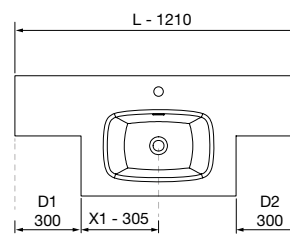

OPCIONALES		
COD.	DESCRIPCIÓN	€
4	16908 Espejo SENA 600 horizontal vertical luna 5 mm 600 x 800 mm	88
5	97640 Aplique JUDI (5 W- 5700*%)	49
6	103973 Sifón POSYX Latón cromado	45
7	102304 Válvula clicker FLOW Cromo	55

AUXILIARES		
COD.	DESCRIPCIÓN	€
8	96930 Módulo ALLIANCE 300 Natural izquierdo / derecho 1 puerta apertura push 300 x 400 x 162 mm	167