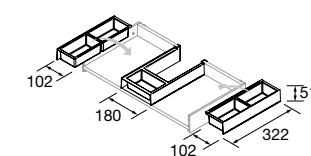

Spirit

COQUETA SUSPENDIDA SPIRIT 1 CAJÓN SIN SALVASIFÓN

Coqueta suspendida de 1 cajón metálico extracción total sin salvasifón, interiores Onix y cierre con freno.

Cajón con uñero. Personaliza con tiradores opcionales, 3 acabados disponibles.

	Natural	Roble África	Pino bahía	Nogal Maya	€
	COD.	COD.	COD.	COD.	
600	22786	90951	22785	102848	270
800	22792	90952	22791	102847	310
1000	22798	90953	22797	102846	350
1200	26629	90954	26632	102845	390

Opción con y sin tirador.

	Blanco brillo	White cotton	Black velvet	Macchiato	Antracita mate	Blue fog	Night blue	Terracota	Green forest	€
	COD.	COD.	COD.	COD.	COD.	COD.	COD.	COD.	COD.	
600	22630	96396	96412	103421	103434	103425	103430	103442	103438	290
800	22631	96397	96413	103422	103435	103426	103431	103443	103439	330
1000	22632	96398	96414	103423	103436	103427	103432	103444	103440	370
1200	26626	96399	96415	103424	103437	103428	103433	103445	103441	410

MUEBLE SUSPENDIDO SPIRIT 2 CAJONES

Mueble suspendido de 2 cajones metálicos extracción total. interiores Onix y cierre con freno.

Organizador de cajón incluido, con dos bandejas extraíbles

Cajón con uñero. Personaliza con tiradores opcionales, 3 acabados disponibles.

	Natural	Roble África	Pino bahía	Nogal Maya	€
	COD.	COD.	COD.	COD.	
600	26815	91586	22800	102854	370
700	90938	90949	90939	102853	380
800	22804	91587	22803	102852	390
900	90945	90950	90946	102851	400
1000	22807	91588	22806	102850	410
1200	23893	91589	23892	102849	430

Opción con y sin tirador.