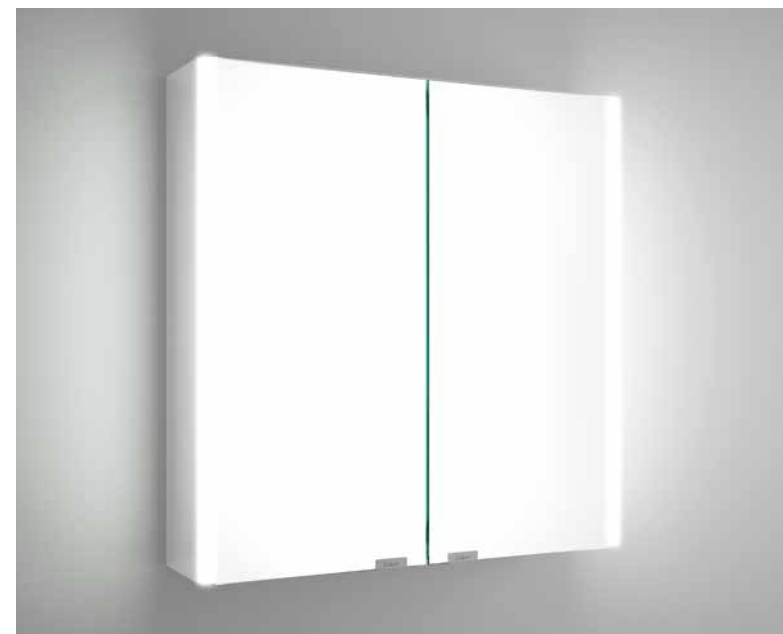

Armario ALLIANCE 600
2 puertas espejo doble con interruptor y enchufe
598 x 650 x 150 mm
23409 479 €

Armario ALLIANCE 700
2 puertas espejo doble con interruptor y enchufe
698 x 650 x 150 mm
24591 523 €

Armario ALLIANCE 800
2 puertas espejo doble con interruptor y enchufe
798 x 650 x 150 mm
23410 543 €

Armario ALLIANCE 900
3 puertas espejo doble con interruptor y enchufe
898 x 650 x 150 mm
24592 624 €

Armario ALLIANCE 1000
3 puertas espejo doble con interruptor y enchufe
998 x 650 x 150 mm
23665 678 €

Armario ALLIANCE 1200
3 puertas espejo doble con interruptor y enchufe
1190 x 650 x 150 mm
24593 784 €

Armario ALLIANCE 600
2 puertas espejo doble con interruptor y enchufe y luz led lateral, IP44 (21,5W)
630 x 650 x 150 mm
83153 612 €

Armario ALLIANCE 700
2 puertas espejo doble con interruptor y enchufe y luz led lateral, IP44 (21,5W)
730 x 650 x 150 mm
83154 674 €