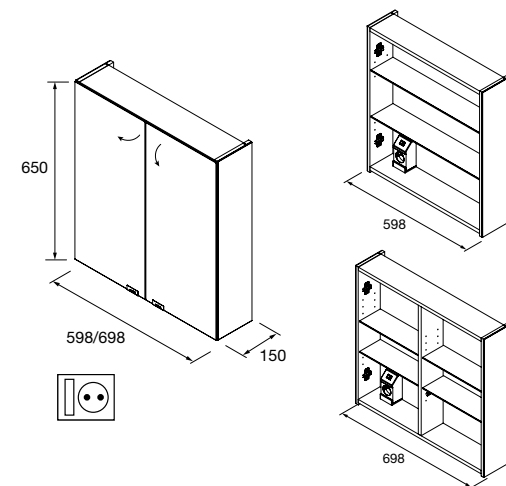

Armario ALLIANCE 600
2 puertas espejo doble con interruptor y enchufe
598 x 650 x 150 mm
23409 479 €

Armario ALLIANCE 700
2 puertas espejo doble con interruptor y enchufe
698 x 650 x 150 mm
24591 523 €

Armario ALLIANCE 800
2 puertas espejo doble con interruptor y enchufe
798 x 650 x 150 mm
23410 543 €

Armario ALLIANCE 900
3 puertas espejo doble con interruptor y enchufe
898 x 650 x 150 mm
24592 624 €

Armario ALLIANCE 1000
3 puertas espejo doble con interruptor y enchufe
998 x 650 x 150 mm
23665 678 €

Armario ALLIANCE 1200
3 puertas espejo doble con interruptor y enchufe
1190 x 650 x 150 mm
24593 784 €

Armario ALLIANCE 600
2 puertas espejo doble con interruptor y enchufe y luz led lateral, IP44 (21,5W)
630 x 650 x 150 mm
83153 612 €

Armario ALLIANCE 700
2 puertas espejo doble con interruptor y enchufe y luz led lateral, IP44 (21,5W)
730 x 650 x 150 mm
83154 674 €