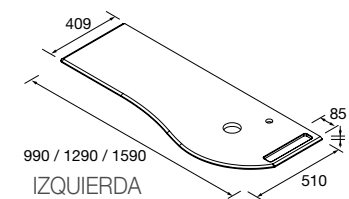

Solid surface blanco mate		Pizarra negra		Mármol blanco		Terrazo natura	
	COD.	€	COD.	€	COD.	€	COD.	€
900	85968	356	96760	406	97392	406	103296	406
1200	85970	389	96761	449	97393	449	103297	449
1500	91129	529	96762	599	97394	599	103298	599

Consulta nuestra guía de taladros para encimeras.

MECANIZADO PARA LAVABO Y GRIFO OPCIONAL

Descarga la hoja de pedido

ALTIRO Porcelana blanca mate	LOKUM Porcelana negra mate	BOL Solid surface blanco mate	BICA Solid surface blanco mate	BICA Solid surface Bicolor
COD. €	COD. €	COD. €	COD. €	COD. €
24555 210	87734 215	26536 252	97647 252	97648 272

BICA Solid surface blue fog	BICA Solid surface night blue	BICA Solid surface terracota	BICA Solid surface green forest	BICA Solid surface antracita	BICA Solid surface macchiato
COD. €	COD. €	COD. €	COD. €	COD. €	COD. €
103312 299	103313 299	103314 299	103315 299	103316 299	102271 299