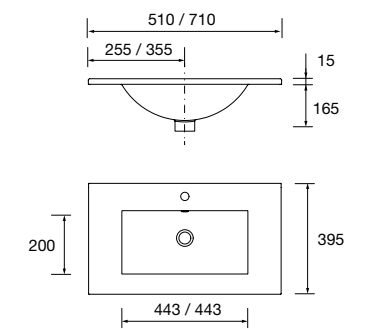

Lavabo Fondo 40 IBERIA 510 Porcelana
blanca
sin sifón y desagüe clicker
510 x 20 x 395 mm
21564 125 €

Lavabo Fondo 40 IBERIA 710 Porcelana
blanca
sin sifón ni desagüe clicker
710 x 20 x 395 mm
97070 143 €