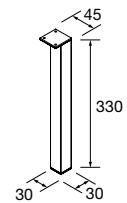

Complementa tus muebles de dos cajones con nuestra selección de patas

JUEGO 2 PATAS CROMO

Juego de 2 patas cromadas altura 330. 30 x 30 x 330 mm

Cromo	
COD.	€
23899	25

JUEGO 2 PATAS UNIIQ 230 / 330

Juego de 2 patas opcionales metálicas para mueble en 3 acabados disponibles, altura 230/330mm.