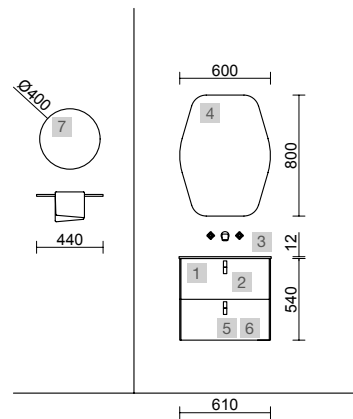

UNIIQ 600 SOL

COD.	DESCRIPCIÓN	€
COMPOSICIÓN DE 600		
1	96607 Mueble suspendido UNIIQ 600 Sol 2 cajones con freno 598 x 540 x 450 mm	429
2	24719 Tirador UNIIQ Blanco Juego de 2 unidades para Mueble/Pilar	15
3	96787 Lavabo UNIIQ 690 Solid surface blanco mate grifo opcional, toallero opcional, sin sifón ni desagüe clicker 690 x 12 x 460 mm	459
PRECIO TOTAL DEL CONJUNTO		903
OPCIONALES		
COD.	DESCRIPCIÓN	€
4	26775 Espejo ORGANIC 600 horizontal vertical con luz led (4,4 W/m - 4000°K.) IP44 600 x 800 mm	374
5	103973 Sifón POSYX Latón cromado	45
6	102306 Válvula clicker FLOW Negro mate	55
AUXILIARES		
COD.	DESCRIPCIÓN	€
7	103356 Espejo OASIS 400 circular Ø 400 mm	69

Moment

Renoir

mam

Uniq

COMPAKT

TÉCNICAS ORIGINAL