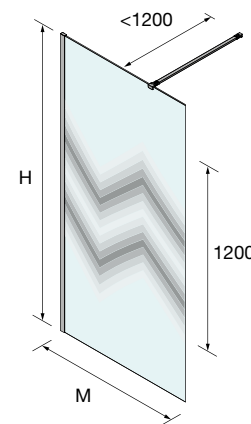

MAMPARA WALK IN ESPECIAL SERIGRAFIA DECO 5						
MEDIDAS	ALTURA (H)	Nº EMBALAJES	ACABADO	DECO 5		
				COD.	€	
200 - 400	1500 - 1950	1	Plata brillo	25677	426	
401 - 600	1500 - 1950	1	Plata brillo	25678	479	
601 - 800	1500 - 1950	1	Plata brillo	25679	566	
801 - 1000	1500 - 1950	1	Plata brillo	25680	669	
1001 - 1200	1500 - 1950	1	Plata brillo	25681	757	
1201 - 1400	1500 - 1950	1	Plata brillo	25682	826	