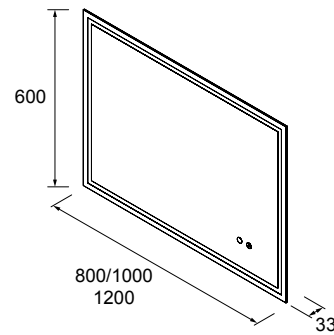

- **Espejo CHICAGO II 800**
  horizontal vertical con luz led, sensor y antivaho (30 W- 5700°K). IP44
  800 x 600 mm
  87853 446 €
- **Espejo CHICAGO II 1000**
  horizontal vertical con luz led, sensor y antivaho (30 W- 5700°K). IP44
  1000 x 600 mm
  87854 479 €
- **Espejo CHICAGO II 1200**
  horizontal vertical con luz led, sensor y antivaho (40 W- 5700°K). IP44
  1200 x 600 mm
  87855 524 €