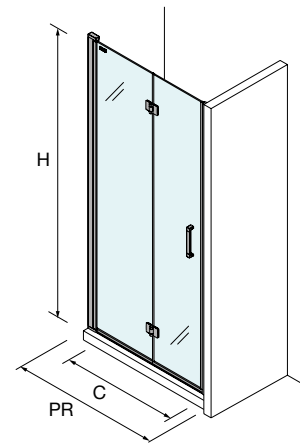

SERIE ODENSE
Frontal entre paredes

PUERTA ABATIBLE / PLEGABLE

- Vidrio templado de seguridad de 6 mm.
- Acabado de vidrio templado estándar, transparente.
- Tratamiento anti-cal incluido.
- Color de la periferia, plata brillo.
- Sistema de apertura, puerta abatible 90°.
- Tipo de cierre, perfil magnético.
- Compensación, 40 mm frontal / 20 mm lateral fijo.
- Reversible.
- Asas incluidas.
- Fabricación estándar.
- Altura: 2030 mm.