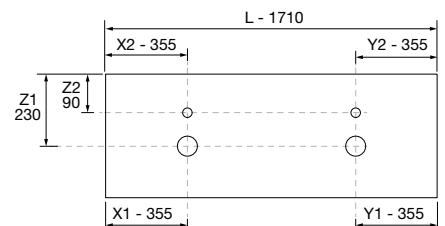

COD.	DESCRIPCIÓN	€	AUXILIARES	€	
COMPOSICIÓN DE 1700					
1	90949 Mueble suspendido SPIRIT 700 Roble África x 2 2 cajones metálicos con freno 697 x 540 x 450 mm	760	10	97674 Frontal metálico LLOYD Negro mate 400 x 100 x 29 mm	119
2	90990 Tirador SPIRIT 700 Negro soft x 4	72	11	97675 Frontal metálico LLOYD Negro mate 600 x 100 x 29 mm	129
3	96989 Coqueta suspendida ALLIANCE 300 toallero extraíble Roble África con cajones interiores 300 x 540 x 450 mm	245	12	97665 Percha LLOYD Negro mate x 2 para muebles y estructuras Lloyd 30 x 124 x 50 mm	76
4	96996 Tirador TOALLERO 300 Negro mate	28	13	97670 Cesta LLOYD Negro mate x 2 para muebles y estructuras Lloyd 90 x 124 x 100 mm	170
5	91256 Encimera Pizarra negra de 1611 hasta 1810 para mueble y coqueta, con o sin mecanizado 1611 - 1810 x 12 x 460 mm	609	14	97666 Repisa LLOYD Negro mate para muebles y estructuras Lloyd 220 x 32 x 112 mm	75
6	97652 Lavabo de posar TALEA Solid surface Bicolor x 2 sin sifón ni desagüe clicker 360 x 115 x 360 mm	544			
PRECIO TOTAL DEL CONJUNTO		2258			

OPCIONALES		
COD.	DESCRIPCIÓN	€
7	91115 Espejo REFLEXO 1400 horizontal vertical luz led (10,8 W- 4200%) IP 44 1400 x 600 mm	434
8	103973 Sifón POSYX Latón cromado x 2	90
9	102305 Válvula abierta FLOW Negro mate x 2	104