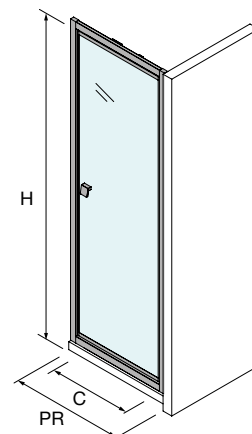

SERIE HABITAT
Frontal negro mate con lateral fijo

PUERTA ABATIBLE PIVOTANTE CON LATERAL FIJO

- Vidrio templado de seguridad de 6 mm.
- Acabado de vidrio templado estándar, transparente.
- Acabado de vidrio templado especial, transparente.
- Tratamiento anti-cal incluido.
- Color de la periferia, negro mate.
- Sistema de apertura, puerta abatible 90°.
- Tipo de cierre, perfil magnético.
- Compensación, 30 mm frontal / 15 mm lateral fijo.
- Reversible.
- Asas incluidas.
- Fabricación estándar.
- Fabricación especial, lateral fijo
- Altura: 1950 mm.

FRONTAL DE DUCHA

Stock	PLATO	PUERTA REVERSIBLE (PR)	ACCESO (C)	ALTURA (H)	Nº EMBALAJES	ACABADO	COD.	€
	700	675 - 705	524	1950	1	Negro mate	97884	505
800	775 - 805	624	1950	1	Negro mate	97885	525	
900	875 - 905	724	1950	1	Negro mate	97886	545	
1000	975 - 1005	824	1950	1	Negro mate	97887	565