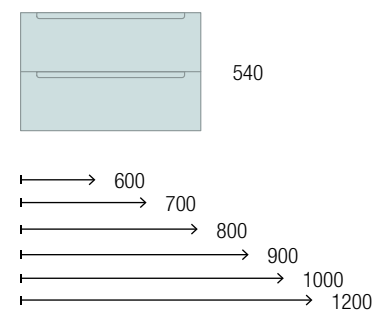

MUEBLE 2 CAJONES

COQUETA 1 PUERTA

Derecha o izquierda