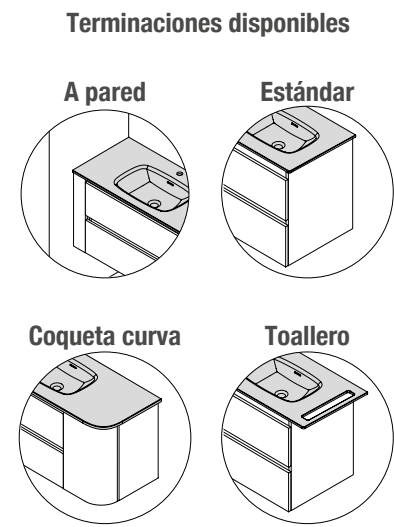

Descarga la hoja de pedido

3 - Descarga y rellena la hoja de pedido interactiva

Disponible en los QR de cada tipología y en:

 www.salgar.net

LAVABO LAGO

LAVABOS SOLID 12 MM A MEDIDA Y CON MECANIZADO (1 POZA 460)