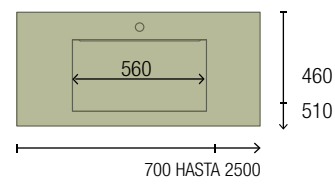

ELEGANTE

Distinguida y majestuosa, su presencia no pasa desapercibida. Kompakt tiene opciones a medida de gran calidad. Termina de definir su estilo y amplía sus soluciones de almacenaje combinando con nuestras series modulares y con los auxiliares Alliance.

COMPAKT 1 POZA

POZA 460

POZA 560

1 LAVABO POSAR

COMPAKT 2 POZAS

POZA 460

POZA 560

2 LAVABOS POSAR

REPISAS COMPAKT

ESPECIFICACIONES

TÉCNICAS

ACABADOS

Material compacto 100% fenólico - HPL

Solución para baños de todos los tamaños: encimeras a medida.

Ahora puedes optimizar el espacio de tu baño con encimeras personalizadas que se adaptan perfectamente a cualquier tamaño desde 600 a 2500mm. Disfruta de un diseño funcional y estético, aprovechando al máximo cada centímetro.

La serie Kompakt se ha hecho para durar, para cumplir con los requisitos y demandas de los clientes más exigentes.

Con todas las garantías necesarias, ofrece durabilidad y confiabilidad excepcionales

Personaliza tu proyecto de baño con la serie Kompakt, teniendo diversidad de acabados, soluciones y lavabos para poder adaptarse a tus necesidades.