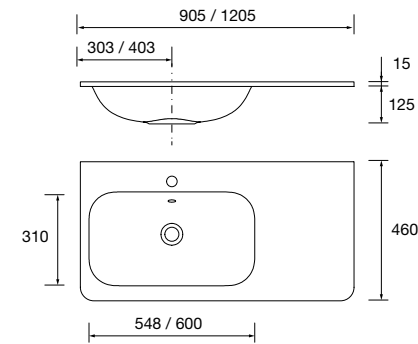

Lavabo integral Uniiq en acabado mineral solid mate

605/C		805/C		905/D		905/I		1205/D		1205/I	
COD.	€	COD.	€	COD.	€	COD.	€	COD.	€	COD.	€
97058	369	97059	389	24543	399	24544	399	24545	459	24546	459

Lavabo integrado de solid surface a Uniiq medida con opción de mecanizado para grifo y toallero incluido. Se necesita rellenar hoja de pedido.

600		800		900/D		900/I		1200/D		1200/I	
COD.	€	COD.	€	COD.	€	COD.	€	COD.	€	COD.	€
96787	459	96788	479	96789	489	103182	489	97377	549	103183	549

MECANIZADO PARA LAVABO, GRIFO Y TOALLERO OPCIONAL

Descarga la hoja de pedido