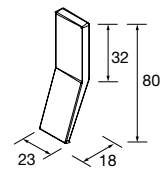

JUEGO 3 UNIDADES TIRADOR UNIIQ

Juego de 3 tiradores para mueble UniiQ en diferentes acabados, no incluidos en el mueble.

Blanco	Negro	Cromo	
COD.	COD.	COD.	€
24723	24724	24725	21