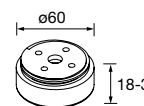

JUEGO 4 PATAS Ø 60 MM

Juego de 4 patas necesarias para mueble de 3 cajones, regulables en altura de 18 a 30 mm.

Cromo	
COD.	€
97257	20