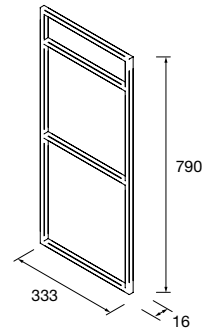

ESTRUCTURA LLOYD ALTA

Estructura metálica tubo cuadrado de 16 mm. combinable con mueble y Compact. Acoples no incluidos, son necesarios 2 acoples para su instalación.

	Blanco mate	Negro mate	
	COD.	COD.	€
333	97717	97720	195