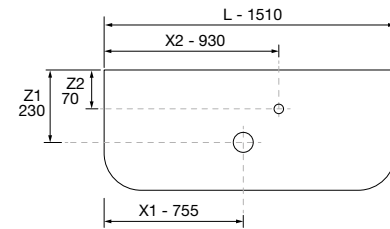

COD.	DESCRIPCIÓN	€
COMPOSICIÓN DE 1500		
1	96403 Mueble suspendido SPIRIT 900 White cotton 2 cajones metálicos con freno 897 x 540 x 450 mm	430
2	90995 Tirador SPIRIT 900 Blanco soft x 2	46
3	97026 Coqueta suspendida ALLIANCE 300 White cotton x 2 izquierda / derecha 1 puerta curva apertura push 300 x 540 x 450 mm	630
4	103716 Encimera Mármol blanco de 1411 hasta 1610 para mueble y coqueta, con o sin mecanizado 1411 - 1610 x 12 x 460 mm	539
5	24555 Lavabo de posar ALTIRO Porcelana blanca mate sin sifón ni desagüe Ø 390 x 140 mm	210
PRECIO TOTAL DEL CONJUNTO		1855

OPCIONALES		
COD.	DESCRIPCIÓN	€
6	97639 Espejo GLOBE 1000 Dorado circular con luz led y sensor (20 W- 5700°K) IP44 Ø 1000 mm	429
7	103973 Sifón POSYX Latón cromado	45
8	102303 Válvula abierta FLOW Cromo	52

AUXILIARES		
COD.	DESCRIPCIÓN	€
9	26126 Repisa toallero 400 Solid surface blanco mate 400 x 60 x 120 mm	78