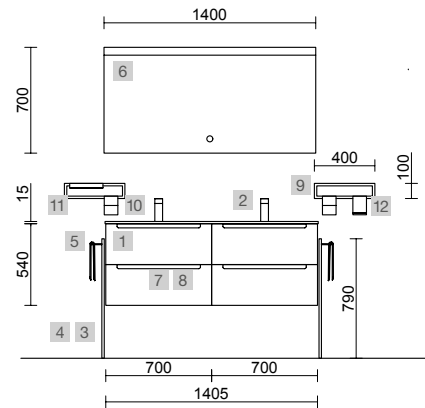

COD.	DESCRIPCIÓN	€
COMPOSICIÓN DE 1400		
1	96476 Mueble suspendido MONTERREY 700 Night blue x 2 2 cajones metálicos con freno 697 x 540 x 450 mm	1170
2	97053 Lavabo VILNA 1405 doble Mineralsolid mate sin sifón ni desagüe clicker 1405 x 460 x 15 mm	499
3	97717 Estructura metálica LLOYD ALTA Blanco mate x 2 para mueble y encimera Kompakt 333 x 16 x 790 mm	390
4	97708 Acople LLOYD Blanco mate x 4 para mueble 297 x 15 x 30 mm	180
5	97657 Toallero LLOYD Blanco mate x 2 para muebles y estructuras Lloyd 340 x 95 x 32 mm	170
PRECIO TOTAL DEL CONJUNTO		2409

OPCIONALES		
COD.	DESCRIPCIÓN	€
6	97601 Espejo ORLEANS 1400 horizontal con luz led y sensor (30+36 W-5700°K) IP44 1400 x 700 mm	499
7	103973 Sifón POSYX Latón cromado x 2	90
8	102304 Válvula clicker FLOW Cromo x 2	110

AUXILIARES		
COD.	DESCRIPCIÓN	€
9	97671 Frontal metálico LLOYD Blanco mate x 2 400 x 100 x 29 mm	238
10	97663 Cesta LLOYD Blanco mate x 2 para muebles y estructuras Lloyd 90 x 124 x 100 mm	170
11	97659 Repisa LLOYD Blanco mate para muebles y estructuras Lloyd 220 x 32 x 112 mm	75
12	97660 Repisa LLOYD Blanco mate para muebles y estructuras Lloyd 90 x 124 x 100 mm	65