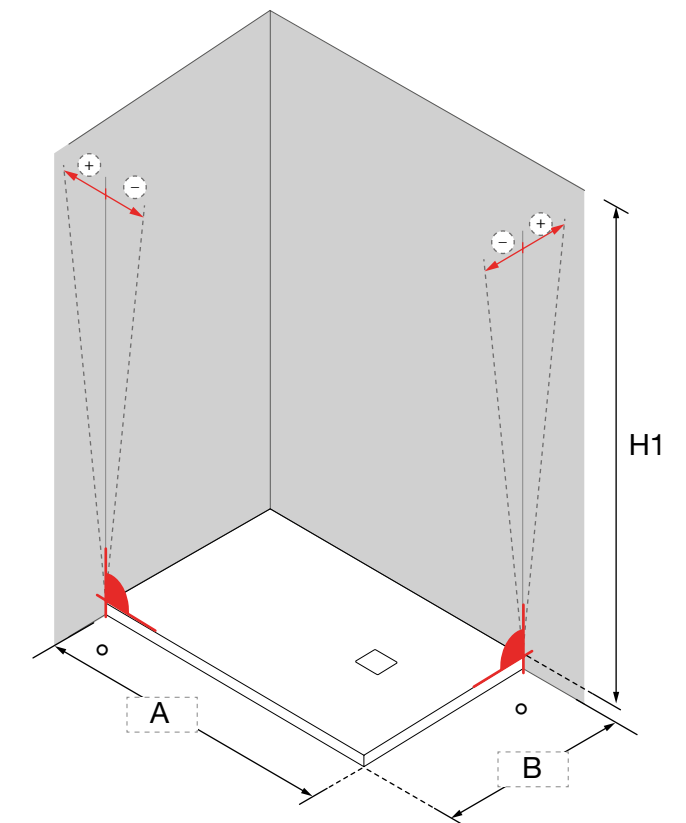

PARA MAMPARAS ANGULARES

1. ¿Plato sobre suelo o de obra/ras de suelo?
   - Se miden en cualquier caso los dos lados desde la pared al borde del plato.
   - En los casos de plato sobre suelo, la mampara siempre es algo más pequeña que la dimensión total del plato. Ej: Helsinki, cod. 22465, medidas nominales de plato 700x900, medidas de la mampara 675-695 y 875-895mm.
2. En los casos de plato de obra o a ras de suelo, la mampara, por estética nada más, debe caer en la junta del plato y el suelo. Debemos medir las dos medidas hasta esas juntas y ver si la mampara ajusta a las mismas