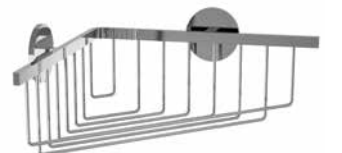

Cesta rinconera TOKYO REDONDO
195 x 100 x 195 mm
21171 77 €