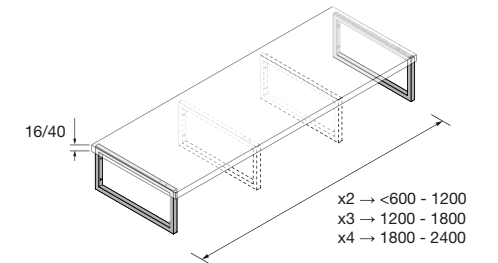

SOPORTE ENCIMERA TOALLERO

	Blanco	Negro	Cromo	€
	COD.	COD.	COD.	€
420	89603	91492	91493	125