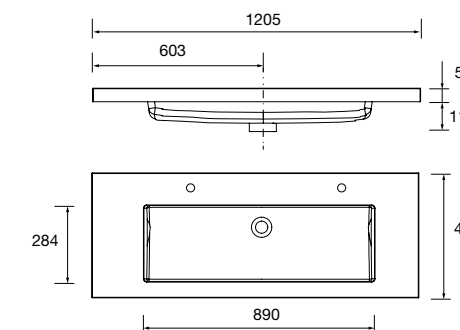

Lavabo TOSCANA 1200 Carga mineral
blanca
una poza, dos grifos sin sifón ni
desagüe clicker
1205 x 50 x 460 mm
26938 364 €