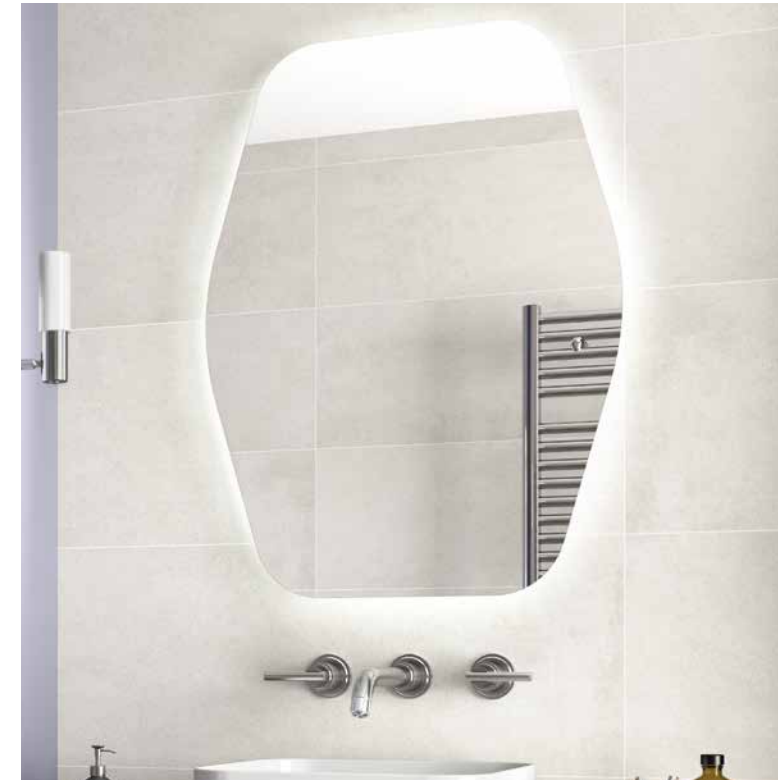

- Espejo LOUIS 600
  horizontal vertical con luz led (30 W-
  5700°K) IP44
  600 x 900 mm
  97641 355 €
- Espejo LOUIS 700
  horizontal vertical con luz led (30 W-
  5700°K) IP44
  700 x 1200 mm
  97642 449 €

- Espejo ORGANIC 600
  horizontal vertical con luz led (4,4 W/m
  - 4000°K.) IP44
  600 x 800 mm
  26775 374 €
- Espejo ORGANIC 800
  horizontal vertical con luz led (4,4 W/m
  - 4000°K.) IP44
  800 x 1000 mm
  26776 407 €