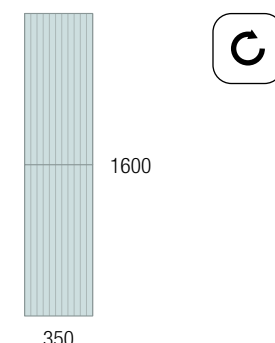

PILAR 2 PUERTAS