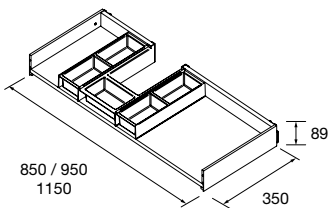

CAJÓN METÁLICO COMPLETO CON SALVASIFÓN DERECHO

Cajón metálico extracción total con salvasisfón, con cierre amortiguado e interior acabado Onix.

onix		
M	COD.	€
900	103628	158
1000	103417	168
1200	103419	188