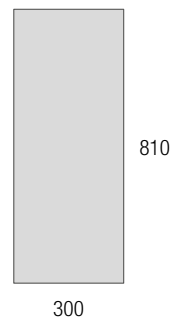

COQUETA 1 PUERTA