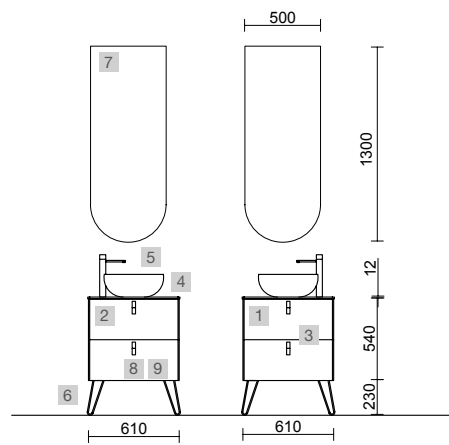

Moment

Revoir

mam

Uniq

COMPAKT

TÉCNICAS ORIGINAL

UNIIQ 600 SALVIA / BOSQUE

COD.	DESCRIPCIÓN	€
COMPOSICIÓN CON 2 MUEBLES DE 600		
1	96598 Mueble suspendido UNIIQ 600 Bosque 2 cajones con freno 598 x 540 x 450 mm	429
2	96615 Mueble suspendido UNIIQ 600 Salvia 2 cajones con freno 598 x 540 x 450 mm	429
3	24720 Tirador UNIIQ Negro x 2 Juego de 2 unidades para Mueble/Pilar	30
4	96661 Encimera UNIIQ 600 Pizarra negra x 2 sin mecanizado 610 x 12 x 460 mm	490
5	91491 Lavabo de posar BULKAN Solid surface negro x 2 sin sifón ni desagüe clicker Ø 390 x 140 mm	544
6	24717 Juego 2 patas UNIIQ Negro x 2 230 mm	78
PRECIO TOTAL DEL CONJUNTO		2000
OPCIONALES		
COD.	DESCRIPCIÓN	€
7	97643 Espejo EMILE 500 x 2 horizontal vertical con luz led (20 W- 5700°K) IP44 500 x 1300 mm	734
8	103973 Sifón POSYX Latón cromado x 2	90
9	102305 Válvula abierta FLOW Negro mate x 2	104