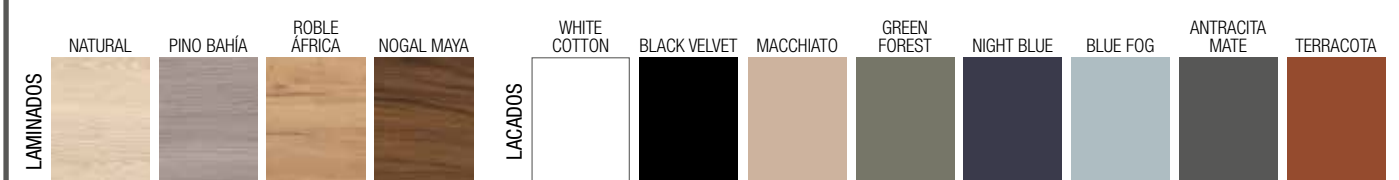

M modular E-05 5

M modular E-05 5 **new product**

COQUETA 1 PUERTA

ESPECIFICACIONES

COQUETA 1 PUERTA

ESPECIFICACIONES

ACABADOS

COQUETA BIBA

ESPECIFICACIONES

ACABADOS