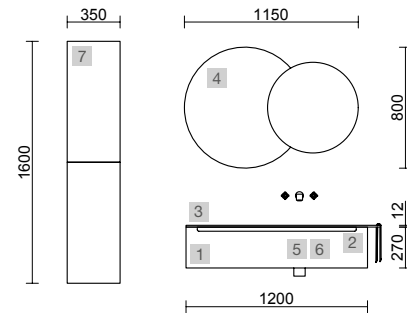

MONTERREY 1290/I ANTRACITA MATE

COD.	DESCRIPCIÓN	€
COMPOSICIÓN DE 1200		
1	96453 Coqueta suspendida MONTERREY 1200 Antracita mate 1 cajón metálico con freno 1197 x 270 x 450 mm	465
2	103420 Cajón completo METALICO onix cajón superior para mueble de 1200 mm con salva sifón de fondo 45 1150 x 90 x 350 mm	188
3	97576 Lavabo a medida Solid surface blanco mate de 1201 hasta 1500 mm, con 1 poza 56 cm sin sifón ni desagüe clicker, con o sin mecanizado 1201 - 1500 x 12 x 460 mm	709
PRECIO TOTAL DEL CONJUNTO		1362

OPCIONALES		
COD.	DESCRIPCIÓN	€
4	103355 Espejo DOPPIO circular doble con luz led (20 W- 4000°K.) IP44 1150 x 800 mm	395
5	103974 Sifón SMART Negro mate	65
6	102306 Válvula clicker FLOW Negro mate	55

AUXILIARES		
COD.	DESCRIPCIÓN	€
7	96744 Pilar suspendido ALLIANCE Antracita mate izquierdo / derecho 2 puertas apertura push 350 x 1600 x 349 mm	435