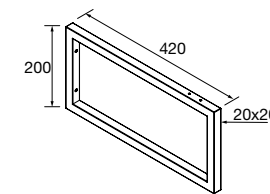

SOPORTE ENCIMERA TOALLERO

	Blanco	Negro	Cromo	€
	COD.	COD.	COD.	€
420	89603	91492	91493	125