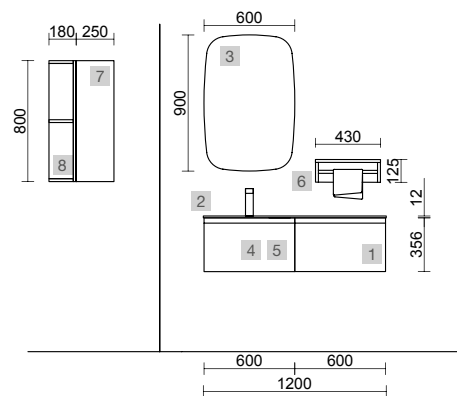

Moment

Revoir

mam

Unitq

COMPAKT

TÉCNICAS ORIGINAL

MOMENT 1200 PURE

COD.	DESCRIPCIÓN	€
COMPOSICIÓN DE 1200		
1	91356 Mueble suspendido MOMENT 600 Pure x 2 1 cajón con uñero y freno 598 x 356 x 452 mm	1462
2	97568 Lavabo a medida Solid surface blanco mate de 901 hasta 1200 mm, con 1 poza 46 cm sin sifón ni desagüe clicker, con o sin mecanizado 901 - 1200 x 12 x 460 mm	599
PRECIO TOTAL DEL CONJUNTO		2061
OPCIONALES		
COD.	DESCRIPCIÓN	€
3	97641 Espejo LOUIS 600 horizontal vertical con luz led (30 W- 5700°K) IP44 600 x 900 mm	355
4	102307 Juego sifón reducido CONEX Blanco	55
5	102304 Válvula clicker FLOW Cromo	55
AUXILIARES		
COD.	DESCRIPCIÓN	€
6	91465 Repisa toallero MOMENT 430 Pure con toallero 430 x 125 x 125 mm	211
7	91452 Módulo MOMENT 250 Pure 1 puerta izquierda / derecha con freno 250 x 800 x 181 mm	529
8	91475 Repisa MOMENT 800 Pure 180 x 800 x 180 mm	243