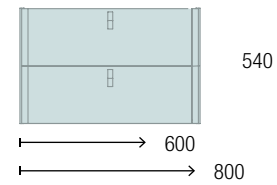

MUEBLE 2 CAJONES