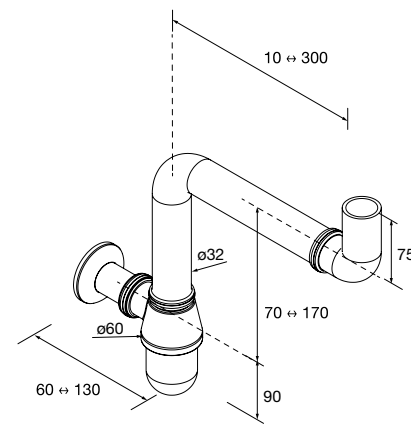

Sifón SMART Negro mate
103974 65 €

Tubo complemento Cromado
de altura para cualquier sifón
Ø32 x 400 mm
7787 22 €

Tubo complemento Negro
de altura para cualquier sifón
Ø32 x 400 mm
85679 32 €

Juego sifón reducido CONEX Blanco
102307 55 €