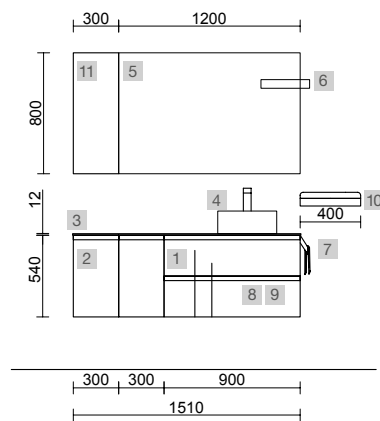

MAM 1500/I MACCHIATO

COD.	DESCRIPCIÓN	€
COMPOSICIÓN DE 1500		
1	83861 Mueble suspendido MAM 900 Macchiato izquierdo, 2 cajones metálicos con freno 897 x 540 x 505 mm	1046
2	83871 Coqueta suspendida MAM 300 Macchiato x 2 izquierda 1 puerta con freno 300 x 540 x 404 mm	510
3	97388 Encimera MAM 1500 izquierda Mármol blanco para lavabo de posar 1510 x 12 x 510 mm	589
4	97647 Lavabo de posar BICA Solid surface blanco mate sin sifón ni desagüe clicker Ø 390 x 105 mm	252
PRECIO TOTAL DEL CONJUNTO		2397

OPCIONALES		
COD.	DESCRIPCIÓN	€
5	87584 Espejo SENA 1200 horizontal luna 5 mm 1200 x 800 mm	142
6	97640 Aplique JUDI (5 W- 5700*K)	49
7	23028 Toallero doble JAZZ Blanco fondo 45 y 50 385 x 125 x 68 mm	62
8	103973 Sifón POSYX Latón cromado	45
9	102303 Válvula abierta FLOW Cromo	52

AUXILIARES		
COD.	DESCRIPCIÓN	€
10	82333 Repisa barandilla 400 Solid surface blanco mate 400 x 88 x 120 mm	98
11	96941 Módulo ALLIANCE 300 White cotton izquierdo / derecho 1 puerta apertura push 300 x 800 x 162 mm	208