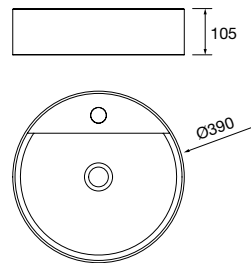

new product Lavabo de posar CARLA 45 Porcelana Hunter
sin sifón ni desagüe clicker
455 x 325 x 135 mm
102283 269 €

Lavabo de posar BICA Solid surface
blanco mate
sin sifón ni desagüe clicker
Ø 390 x 105 mm
97647 252 €