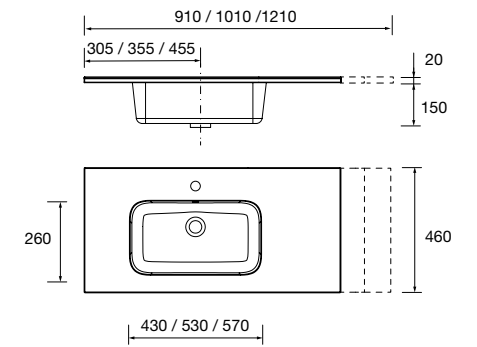

Lavabo CONSTANZA 900 coqueta a la derecha Porcelana blanca

sin sifón ni desagüe clicker, para mueble de 600
910 x 20 x 460 mm

97061 209 €

Lavabo CONSTANZA 1000 coqueta a la derecha Porcelana blanca

sin sifón ni desagüe clicker, para mueble de 700
1010 x 20 x 460 mm

97063 259 €

Lavabo CONSTANZA 1200 coqueta a la derecha Porcelana blanca

sin sifón ni desagüe clicker, para mueble de 900
1210 x 20 x 460 mm

97066 329 €