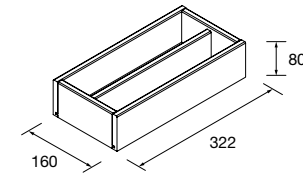

BANDEJA ORGANIZADOR

Bandeja organizador apilable para cajón de madera de abedul.

Abedul		
COD.	€	
322	91485	54