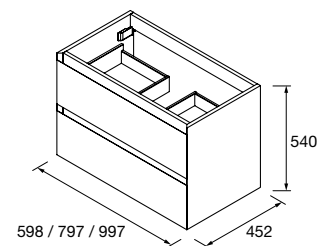

MUEBLE SUSPENDIDO MOMENT 2 CAJONES

Mueble suspendido de 2 cajones de madera de extracción total con cierre amortiguado, capacidad de 40 kg.

	Pure	Real	Intense	
	COD.	COD.	COD.	€
600	91368	91369	91370	1006
800	91371	91372	91373	1075
1000	91374	91375	91376	1398