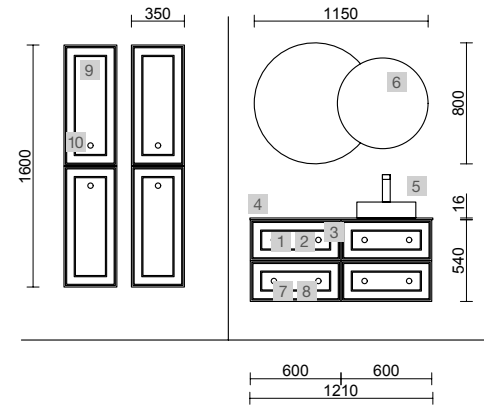

COD.	DESCRIPCIÓN	€
COMPOSICIÓN DE 1200		
1	91301 Mueble suspendido RENOIR 600 Macchiato x 2 2 cajones metálicos con freno 598 x 540 x 450 mm	1160
2	103306 Cajón completo METALICO onix cajón superior para mueble de 600 mm de fondo 45 545 x 140 x 350 mm	128
3	91331 Tirador STYLE 35 Black matt x 8	136
4	96898 Encimera Black velvet para mueble y coqueta, sin mecanizado 1206 x 16 x 460 mm	99
5	97652 Lavabo de posar TALEA Solid surface Bicolor sin sifón ni desagüe clicker 360 x 115 x 360 mm	272
PRECIO TOTAL DEL CONJUNTO		1795

OPCIONALES		
COD.	DESCRIPCIÓN	€
6	103355 Espejo DOPPIO circular doble con luz led (20 W- 4000°K.) IP44 1150 x 800 mm	395
7	103973 Sifón POSYX Latón cromado	45
8	102305 Válvula abierta FLOW Negro mate	52

AUXILIARES		
COD.	DESCRIPCIÓN	€
9	91319 Pilar suspendido RENOIR Macchiato x 2 2 puertas sin tirador con freno 350 x 1600 x 349 mm	988
10	91331 Tirador STYLE 35 Black matt x 4	68