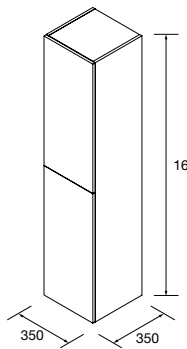

PILAR ALLIANCE 1600 2 PUERTAS

Pilar reversible de 2 puertas con sistema de apertura push. Interiores Onix con 4 baldas regulables de cristal. Bisagras de apertura 110°.

	White cotton	Black velvet	Antracita mate	Macchiato	Blue fog	Night blue	Green forest	
	COD.	COD.	COD.	COD.	COD.	COD.	COD.	€
350	81729	91035	96744	81730	81731	81733	96743	435