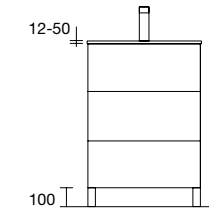

PATAS PARA LAVABOS DE ENCASTRE / ALTURA 100 mm

PATAS PARA LAVABOS DE POSAR / VENETO ALTURA 20 mm

Patás necesarias para tus muebles de tres cajones

JUEGO 4 PATAS 40 MM

Juego de 4 patas necesarias para mueble de 3 cajones, en 3 acabados disponibles, altura de 100 mm.

Blanco	Negro mate	Cromo brillo	€
COD.	COD.	COD.	
83817	83425	83819	15