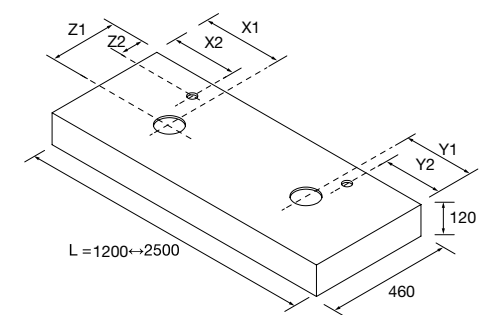

ENCIMERAS COMPAKT CON LAVABO DE POSAR PROFUNDIDAD 460 MM, 2 POZAS