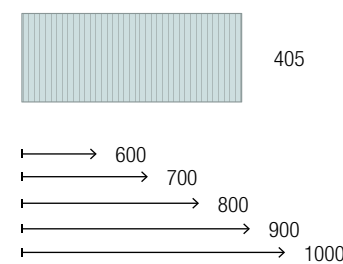

MUEBLE 1 CAJÓN + 1 CAJÓN