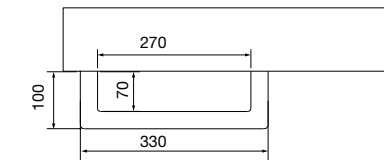

TOALLERO COMPAKT

Toallero COMPAKT de acero pintado epoxi o cromado. Compuesto de 2 piezas, se sirve desmontado, se une a escuadra de fijación COMPAKT mediante tornillos.

	Blanco mate	Negro mate	Cromo	€
	COD.	COD.	COD.	
330	26194	26195	26193	105