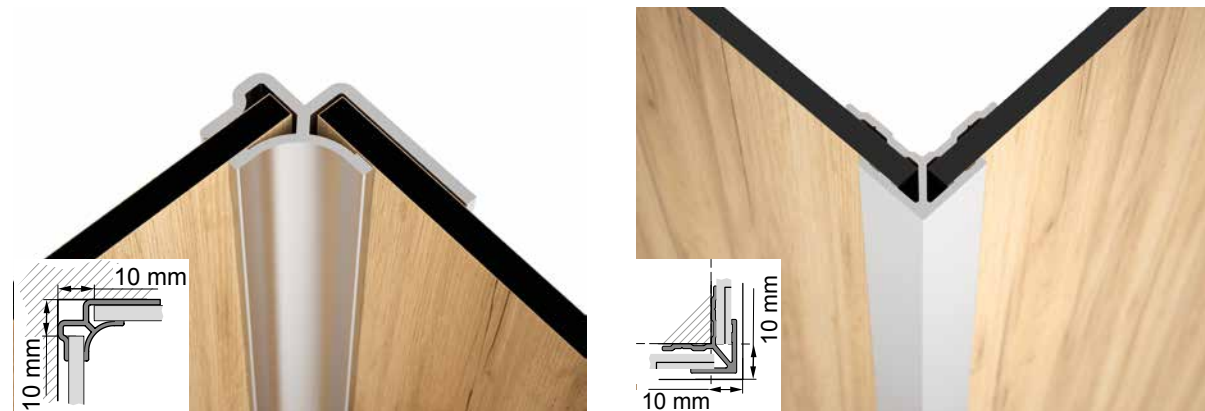

PERFIL PARA ESQUINA INTERIOR

PERFIL PARA ESQUINA EXTERIOR

PERFILES PARA PANELES DE 4 MM		
COD.		€
87579	PERFIL REMATE FINAL	22
87580	UNIÓN PANELES FRONTALES	29
87581	PERFIL ESQUINA INTERIOR	33
87582	PERFIL ESQUINA EXTERIOR	33

Stock

COLUMNA DE HIDROMASAJE

CON GRIFERIA TERMOSTÁTICA

CARACTERÍSTICAS TÉCNICAS COLUMNAS

1. Columna multifunción
2. Dos cuerpos en acero inox. Mandos cromados
3. Grifería termostática
4. Ducha cenital doble función efecto lluvia
5. Rociador de mano en latón con flexo incluido
6. Llaves de regulación/funciones
7. Tres sets anti calcáreos con función presión
8. Rociador minimalista

ASPECTOS FUNDAMENTALES PARA UN CORRECTO FUNCIONAMIENTO COLUMNAS HIDROMASAJE

- Presión mínima del agua 2,5 bares, recomendable 3 bares, siempre a la entrada de la columna y un máximo de 5 bares.
- Caudal de agua mínimo de 15 a 17 litros/min.
- Diámetro de tuberías y producción de agua caliente normalizados.
- Diferencia de presión entre agua caliente y fría no superior a 1 bar.
- Regulación de temperatura de la termostática según instrucciones que figuran en el producto.
- Atención al posible pinzamiento de los latiguillos antes y después del montaje.
- Asegúrese de purgar su instalación de cualquier clase de impurezas.
- Limpiar periódicamente los filtros del mezclador termostático.
- LEA CON ATENCIÓN EL MANUAL DE INSTALACIÓN.