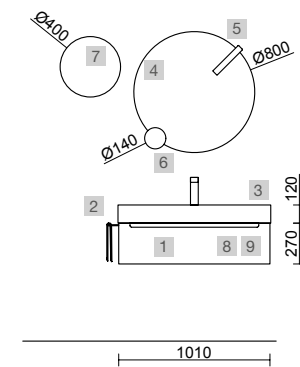

MONTERREY 1000 ROBLE ÁFRICA

COD.	DESCRIPCIÓN	€
COMPOSICIÓN DE 1000		
1	91048 Mueble suspendido MONTERREY 1000 Roble África 2 cajones metálicos con freno 997 x 540 x 450 mm	590
2	23018 Encimera Roble África para mueble y coqueta, sin mecanizado 1007 x 40 x 460 mm	282
3	21854 Lavabo de posar ULTRAFINO SEDUCTION Porcelana blanca sin sifón ni desagüe Ø 390 x 150 mm	180
PRECIO TOTAL DEL CONJUNTO		1052

OPCIONALES		
COD.	DESCRIPCIÓN	€
4	97644 Espejo EMILE 700 horizontal vertical con luz led (20 W- 5700°K) IP44 700 x 1100 mm	407
5	103973 Sifón POSYX Latón cromado	45
6	102303 Válvula abierta FLOW Cromo	52

MONTERREY 1000 GREEN FOREST

COD.	DESCRIPCIÓN	€
COMPOSICIÓN DE 1000		
1	96447 Coqueta suspendida MONTERREY 1000 Green forest 1 cajón metálico con freno 997 x 270 x 450 mm	425
2	97657 Toallero LLOYD Blanco mate para muebles y estructuras Lloyd 340 x 95 x 32 mm	85
3	87728 Lavabo VENETO 1010 con apoyo Porcelana blanca una poza sin sifón ni desagüe clicker 1010 x 120 x 460 mm	249
PRECIO TOTAL DEL CONJUNTO		759

OPCIONALES		
COD.	DESCRIPCIÓN	€
4	91131 Espejo OASIS 800 circular Ø 800 mm	99
5	97640 Aplique JUDI (5 W- 5700°K)	49
6	24569 Espejo Aumento (x3) con fijación a Luna Multiposición Ø140 mm	60
7	103356 Espejo OASIS 400 circular Ø 400 mm	69
8	102307 Juego sifón reducido CONEX Blanco	55
9	102304 Válvula clicker FLOW Cromo	55