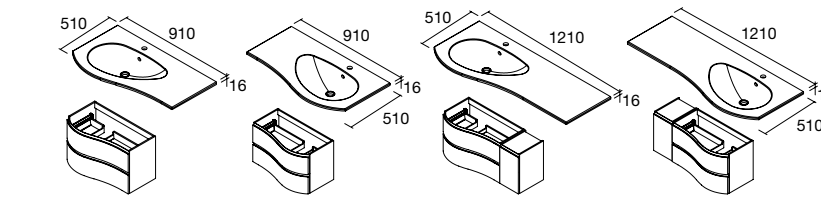

Acabado mate

TALADRO PARA GRIFO OPCIONAL

Descarga la hoja de pedido

Lavabo MAM, con taladro para el grifo (Carga mineral mate)

COD.	€	COD.	€	COD.	€	COD.	€
83945	247	83946	247	83947	303	83948	303

Lavabo MAM con toallero (Solid Surface)