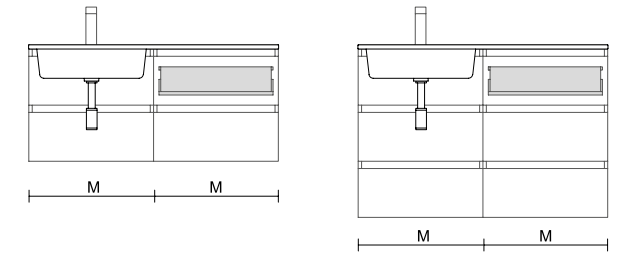

CAJÓN COMPLETO MADERA

Cajón completo madera de abedul sin salvasifón.

Abedul		
	COD.	€
544	91482	128
743	91483	149
943	91484	172

Cajón superior opcional para composiciones de 2 muebles con lavabo desplazado.