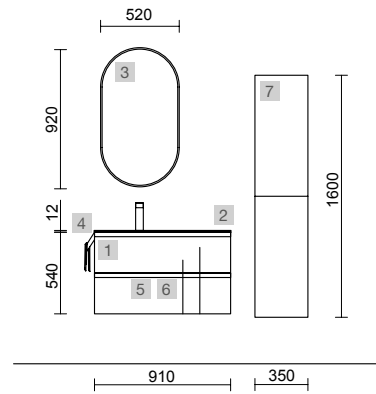

OPCIONALES		
COD.	DESCRIPCIÓN	€
3	87862 Espejo OLIMPIA 920 White cotton vertical con luz led (20 W- 5700°K). IP44 920 x 520 x 30 mm	330
4	23027 Toallero sencillo JAZZ Bianco fondo 35, 40, 45 y 50 235 x 125 x 68 mm	43
5	103973 Sifón POSYX Latón cromado	45
6	102304 Válvula clicker FLOW Cromo	55