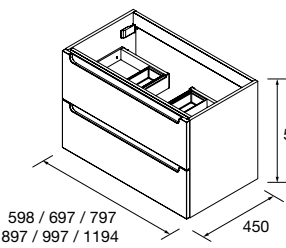

MUEBLE SUSPENDIDO MONTERREY 2 CAJONES

Mueble suspendido de 2 cajones metálicos extracción total, interiores Onix y cierre con freno. Organizador de cajón incluido, con 2 bandejas extraíbles