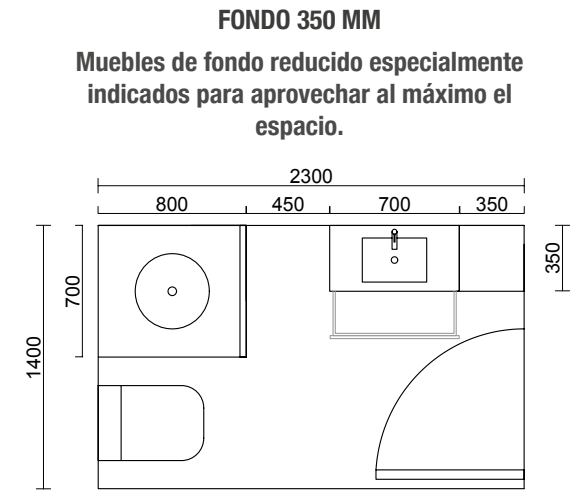

MUEBLE SUSPENDIDO FUSION LINE 2 CAJONES FONDO 400 MM
Mueble suspendido de 2 cajones de madera con cierre amortiguado e interiores acabado Onix.

	Natural	Roble África	Pino bahía	€
	COD.	COD.	COD.	
500	96680	96681	96682	285
700	96695	96696	96697	300

	Blanco brillo	White cotton	Black velvet	€
	COD.	COD.	COD.	
500	96677	96678	96679	295
700	96688	96689	96694	310

MUEBLE SUSPENDIDO FUSION LINE 2 CAJONES FONDO 350 MM
Mueble suspendido de 2 cajones de madera con cierre amortiguado e interiores acabado Onix.

	Natural	Roble África	Pino bahía	€
	COD.	COD.	COD.	
500	96706	96707	96713	275
700	96718	96719	96720	290

	Blanco brillo	White cotton	Black velvet	€
	COD.	COD.	COD.	
500	96703	96704	96705	285
700	96715	96716	96717	300

ORGANIZADOR DE CAJÓN 6 HUECOS

	Negro	€
	COD.	
332	104583	58

ORGANIZADOR DE CAJÓN 6 HUECOS

	Negro	€
	COD.	
332	104583	58

Lavabos 40
(Porcelana blanca)

	510/C	710/C		
	COD.	€	COD.	€
	21564	125	97070	143

Lavabos 35
(Porcelana blanca)

	510/C	710/C		
	COD.	€	COD.	€
	97069	119	19324	135