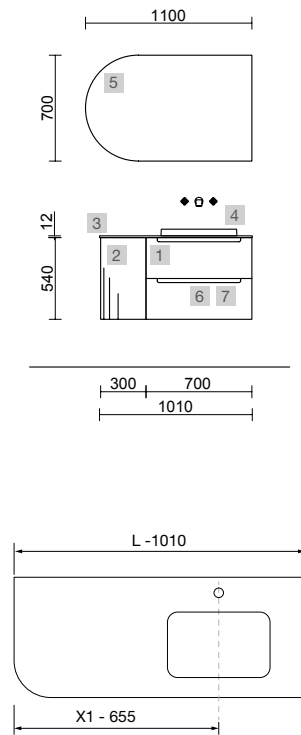

MONTERREY 1000 BLACK VELVET

COD.	DESCRIPCIÓN	€
COMPOSICIÓN DE 1000		
1	96473 Mueble suspendido MONTERREY 700 Black velvet 2 cajones metálicos con freno 697 x 540 x 450 mm	585
2	97027 Coqueta suspendida ALLIANCE 300 Black velvet izquierda / derecha 1 puerta curva apertura push 300 x 540 x 450 mm	315
3	24465 Encimera Solid surface blanco mate de 811 hasta 1010 para mueble y coqueta, con o sin mecanizado 811 - 1010 x 12 x 460 mm	295
4	97655 Lavabo semiencastrado MAEL Solid surface Bicolor sin sifón ni desagüe clicker 502 x 44 x 310 mm	272
PRECIO TOTAL DEL CONJUNTO		1467
OPCIONALES		
COD.	DESCRIPCIÓN	€
5	97644 Espejo EMILE 700 horizontal vertical con luz led (20 W- 5700°K) IP44 700 x 1100 mm	407
6	103973 Sifón POSYX Latón cromado	45
7	102305 Válvula abierta FLOW Negro mate	52