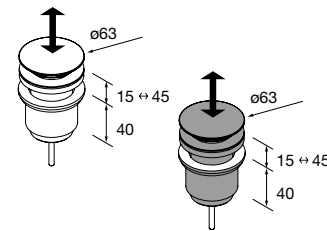

Válvula clicker FLOW

Válvula clicker FLOW Cromo
102304 55 €

Válvula clicker FLOW Negro mate
102306 55 €