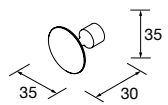

TIRADOR STYLE

Tirador Style para mueble.

	Black matt	Brass	Gold	Silver	
	COD.	COD.	COD.	COD.	€
210	91335	91334	91332	91333	23

x2 uds.

POMO STYLE

Pomo Style para mueble y pilar.

	Black matt	Brass	Gold	Silver	
	COD.	COD.	COD.	COD.	€
35	91331	91330	91328	91329	17