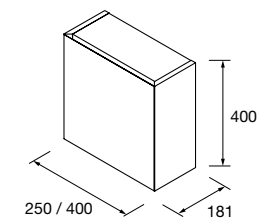

MÓDULO MOMENT 400 1 PUERTA

Módulo reversible de 1 puerta, con bisagras de gran apertura de cierre soft-close. Interiores de madera natural con 1 balda de cristal regulable.

	Pure	Real	Intense	
	COD.	COD.	COD.	€
250	91461	91463	91464	455
400	91458	91459	91460	487

Original

Moment

Renoir

mam

Uniq

COMPACT

TÉCNICAS ORIGINAL