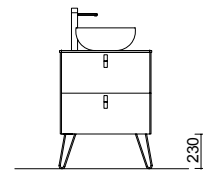

Complementa tus muebles de dos cajones con nuestra selección de patas

JUEGO 2 PATAS CROMO

Juego de 2 patas cromadas altura 330. 30 x 30 x 330 mm

Cromo	
COD.	€
23899	25

JUEGO 2 PATAS UNIIQ 230 / 330

Juego de 2 patas opcionales metálicas para mueble en 3 acabados disponibles, altura 230/330mm.