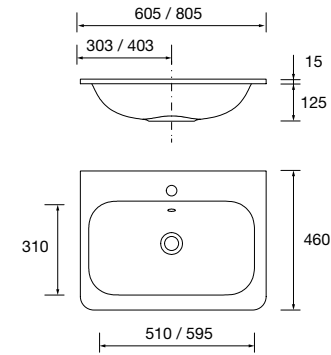

Lavabo integral Uniiq en acabado mineral solid mate

605/C		805/C		905/D		905/I		1205/D		1205/I	
COD.	€	COD.	€	COD.	€	COD.	€	COD.	€	COD.	€
97058	369	97059	389	24543	399	24544	399	24545	459	24546	459

Lavabo integrado de solid surface a Uniiq medida con opción de mecanizado para grifo y toallero incluido. Se necesita rellenar hoja de pedido.

600		800		900/D		900/I		1200/D		1200/I	
COD.	€	COD.	€	COD.	€	COD.	€	COD.	€	COD.	€
96787	459	96788	479	96789	489	103182	489	97377	549	103183	549

MECANIZADO PARA LAVABO, GRIFO Y TOALLERO OPCIONAL

Descarga la hoja de pedido