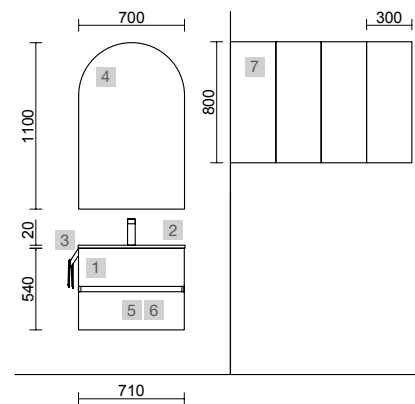

COD.	DESCRIPCIÓN	€
COMPOSICIÓN DE 700		
1	96717 Mueble suspendido FUSSION LINE 700 fondo 35 Black velvet 2 cajones con freno 697 x 540 x 350 mm	300
2	19324 Lavabo S35 710 extraplano Porcelana blanca sin sifón y desagüe clicker 710 x 20 x 360 mm	135
PRECIO TOTAL DEL CONJUNTO		435

OPCIONALES		
COD.	DESCRIPCIÓN	€
3	27042 Toallero sencillo JAZZ Negro fondo 35, 40, 45 y 50 235 x 125 x 68 mm	43
4	97644 Espejo EMILE 700 horizontal vertical con luz led (20 W- 5700°K) IP44 700 x 1100 mm	407
5	103973 Sifón POSYX Latón cromado	45
6	102306 Válvula clicker FLOW Negro mate	55

AUXILIARES		
COD.	DESCRIPCIÓN	€
7	96942 Módulo ALLIANCE 300 Black velvet x 4 izquierdo / derecho 1 puerta apertura push 300 x 800 x 162 mm	832