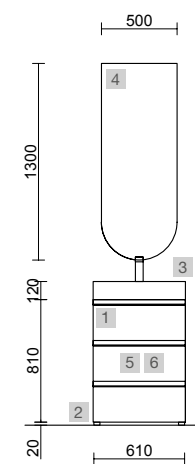

COD.	DESCRIPCIÓN	€
COMPOSICIÓN DE 600		
1	102748 Mueble SPIRIT 600 White cotton 3 cajones metálicos con freno 598 x 810 x 450 mm	510
2	90986 Tirador SPIRIT 600 Blanco soft x 3	48
3	83819 Juego 4 patas Cromo brillo 100 mm	15
4	26783 Lavabo CONSTANZA 610 Porcelana blanca sin sifón y desagüe clicker 610 x 20 x 460 mm	123
PRECIO TOTAL DEL CONJUNTO		696

OPCIONALES		
COD.	DESCRIPCIÓN	€
5	20741 Espejo REFLEXO 1000 horizontal vertical luz led (4,4 W/m - 4000°K) IP 44 1000 x 600 mm	342
6	23028 Toallero doble JAZZ Blanco fondo 45 y 50 385 x 125 x 68 mm	62
7	103973 Sifón POSYX Latón cromado	45
8	102304 Válvula clicker FLOW Cromo	55

AUXILIARES		
COD.	DESCRIPCIÓN	€
9	96974 Pilar suspendido ALLIANCE White cotton izquierdo / derecho 1 puerta espejo con tirador y soft close 350 x 1600 x 349 mm	473