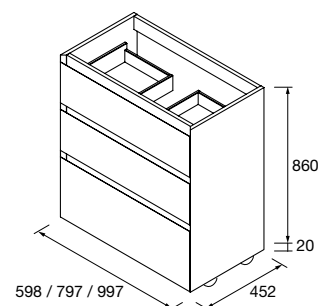

MUEBLE MOMENT 3 CAJONES

Mueble a suelo de 3 cajones de madera de extracción total con cierre amortiguado, capacidad de 40 kg. Patas de ABS regulables (20 mm), incluidas.

	Pure	Real	Intense	
	COD.	COD.	COD.	€
600	91395	91396	91397	1430
800	91398	91399	91400	1538
1000	91401	91402	91403	1753