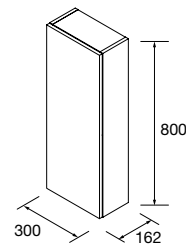

MÓDULOS ALLIANCE 800 1 PUERTA

Módulo reversible de 1 puerta con apertura de sistema push e interiores Onix. Bisagra de apertura 110°. Con 2 baldas de cristal regulables.

	Natural	Roble África	Pino bahía	Nogal Maya	€
	COD.	COD.	COD.	COD.	
300	96943	96944	96945	102838	198

	Blanco brillo	White cotton	Black velvet	Antracita mate	Macchiato	Blue fog	Night blue	Terracota	Green forest	€
	COD.	COD.	COD.	COD.	COD.	COD.	COD.	COD.	COD.	
300	96940	96941	96942	96950	96947	96948	96949	103608	96951	208