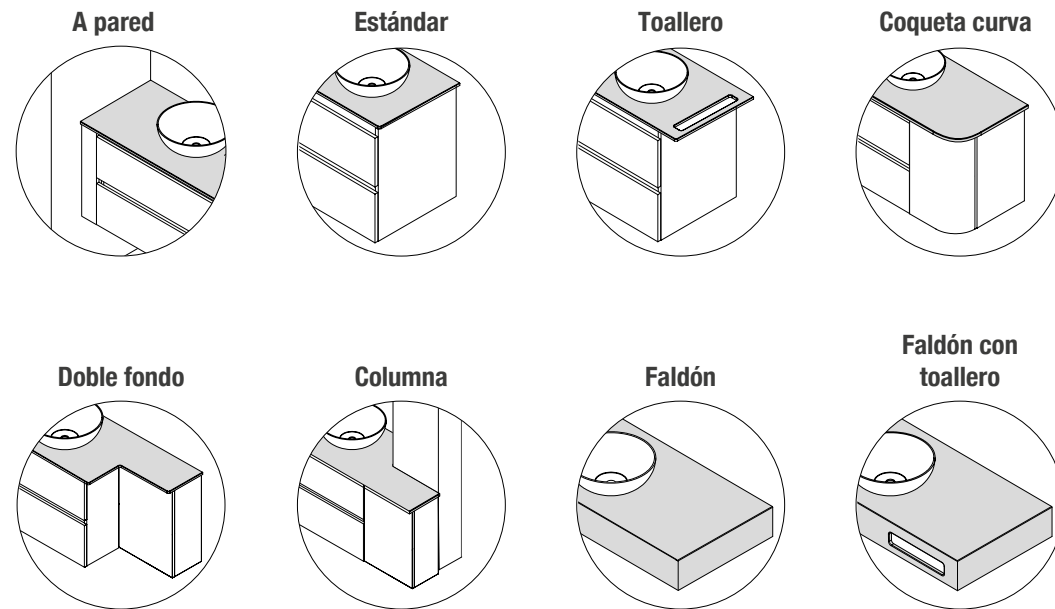

1 - Elige el acabado

16 / 40 mm

12 mm

2 - Elige lavabo de posar o de semi encastre y consulta nuestra guía de taladros para encimeras

3 - Elige la terminación

4 - Descarga y rellena la hoja de pedido interactiva