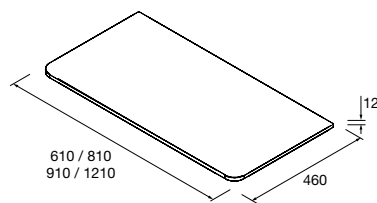

ENCIMERA UNIIQ 12 MM.

Encimera Uniiq de espesor 12 mm, sin mecanizado, en 4 acabados disponibles

	Solid surface blanco mate	Pizarra negra	Mármol blanco	Terrazo natura
	COD. €	COD. €	COD. €	COD. €
600	96659 195	96661 245	97369 245	103172 245
800	96660 215	96662 265	97370 265	103173 265
900	24727 225	96663 275	97371 275	103174 275
1200	24728 255	96664 315	97372 315	103175 315