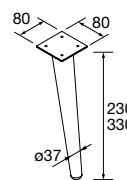

JUEGO 2 PATAS DANNA 230 / 330

Juego de 2 patas opcionales de madera para mueble en 3 acabados disponibles, altura 230/330mm.

	Blanco	Negro	Pino	€
	COD.	COD.	COD.	
230	84141	84142	84143	25
330	84138	84139	84140	30