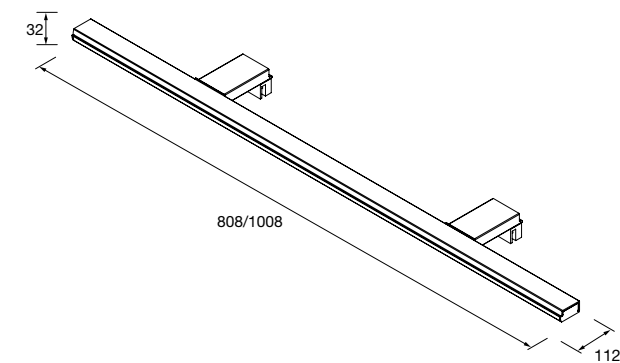

Aplique PANDORA 808
cromo brillo luz led (1 x 15 W -5700°K) IP 44
sujeción multienganche
808 x 112 x 32 mm
23536 157 €

Aplique PANDORA 1008
cromo brillo luz led (1 x 15 W -5700°K) IP 44
sujeción multienganche
1008 x 112 x 32 mm
24549 187 €