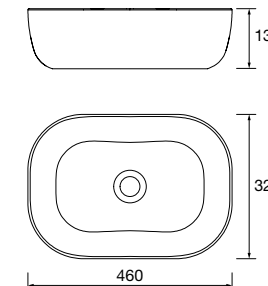

new product Lavabo de posar CARLA 45 Porcelana Clay
sin sifón ni desagüe clicker
455 x 325 x 135 mm
102280 269 €