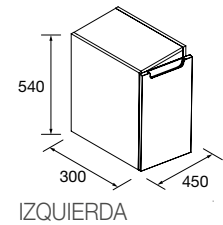

COQUETAS MONTERREY 1 PUERTA I

Coqueta de 1 puerta de apertura izquierda y cierre con freno. Balda de madera regulable en altura. Interiores Onix