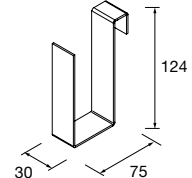

SECADOR-PLANCHA LLOYD

Porta secador-plancha de chapa metálico. Espesor 2 mm.

Blanco mate	Negro mate	
COD.	COD.	€
97661	97668	49

PORTARROLLOS LLOYD

Portarrollos de chapa metálico. Espesor 2 mm.

Blanco mate	Negro mate	
COD.	COD.	€
97662	97669	42