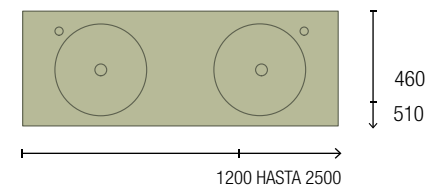

REPISAS COMPAKT

ESPECIFICACIONES

TÉCNICAS

ACABADOS

Material compacto 100% fenólico - HPL

Solución para baños de todos los tamaños: encimeras a medida.

Ahora puedes optimizar el espacio de tu baño con encimeras personalizadas que se adaptan perfectamente a cualquier tamaño desde 600 a 2500mm. Disfruta de un diseño funcional y estético, aprovechando al máximo cada centímetro.