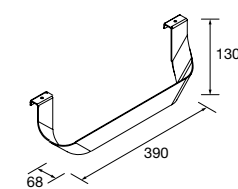

TOALLERO LATERAL PARA MUEBLE (DOBLE)

Toallero doble JAZZ.

Blanco	Negro	Anodizado brillo	
COD.	COD.	COD.	€
23028	27043	23025	62