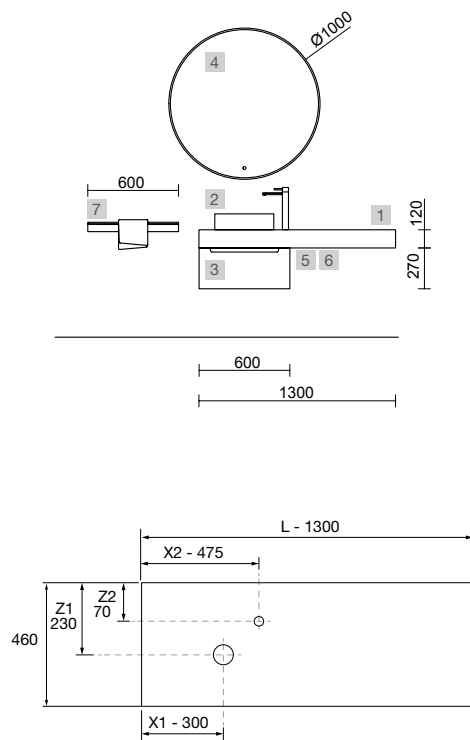

COMPAKT 1300 BALI

COD.	DESCRIPCIÓN	€
COMPOSICIÓN DE 1300		
1	91194 Encimera COMPAKT 46 Bali de 1201 hasta 1400 mm, para 1 lavabo de posar 1201 - 1400 x 460 x 120 mm	819
2	91489 Lavabo de posar KANDY Porcelana blanca sin sifón ni desagüe Ø 360 x 120 mm	180
3	96427 Coqueta suspendida MONTERREY 600 White cotton 1 cajón metálico con freno 598 x 270 x 450 mm	375
PRECIO TOTAL DEL CONJUNTO		1374
OPCIONALES		
COD.	DESCRIPCIÓN	€
4	97638 Espejo GLOBE 1000 Negro circular con luz led y sensor (20 W- 5700ºK) IP44 Ø 1000 mm	429
5	103973 Sifón POSYX Latón cromado	45
6	102305 Válvula abierta FLOW Negro mate	52
AUXILIARES		
COD.	DESCRIPCIÓN	€
7	26128 Repisa toallero 600 Solid surface blanco mate 600 x 60 x 120 mm	138