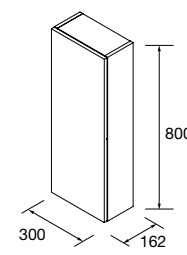

MÓDULOS ALLIANCE 800 1 PUERTA

Módulo reversible de 1 puerta con apertura de sistema push e interiores Onix. Bisagra de apertura 110°. Con 2 baldas de cristal regulables.

	White cotton	Black velvet	Antracita mate	Macchiato	Blue fog	Night blue	Green forest	
	COD.	COD.	COD.	COD.	COD.	COD.	COD.	€
300	96941	96942	96950	96947	96948	96949	96951	208