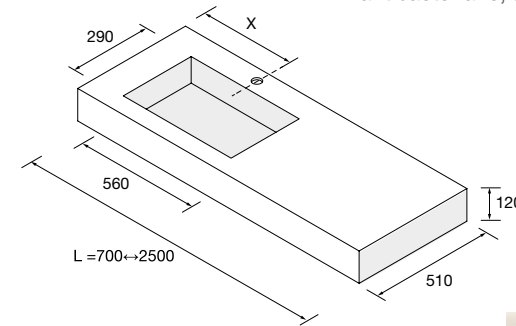

NOTA: Combinable con las series *Modular*.

ENCIMERAS COMPAKT DE 1 POZA INTEGRADA (560) PROFUNDIDAD 510 MM

Encimeras a medida con poza integrada de 560 x 290 y cubeta de abs con tratamiento antibacteriano, soportes con regulación y escuadras de fijación incluidas 105 x 415 mm.