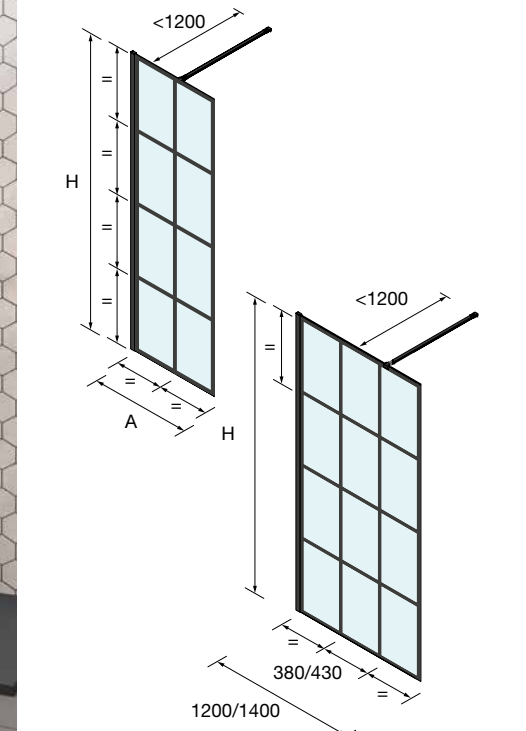

SERIE BLACK HEAVEN Walk-in ducha

FIJO, A MEDIDA

- Vidrio templado de seguridad de 8 mm.
- Acabado de vidrio templado especial transparente, fumé y translucido.
- Tratamiento anti-cal incluido.
- Color de la periferia, negro mate.
- Compensación, 10 mm.
- Reversible.
- Tensor incluido.
- Fabricación especial.
- Altura: 1500 - 1950 mm.

MEDIDAS	ALTURA (H)	Nº EMBALAJES	WALK IN						
			Transparente	Fumé	Translúcido				
200 - 400	1500 - 1950	1	Negro mate	26344	295	26356	360	26350	343
401 - 600	1500 - 1950	1	Negro mate	26345	331	26357	396	26351	379
601 - 800	1500 - 1950	1	Negro mate	26346	391	26358	510	26352	462
801 - 1000	1500 - 1950	1	Negro mate	26347	462	26359	604	26353	545
1001 - 1200	1500 - 1950	1	Negro mate	26348	522	26360	664	26354	604
1201 - 1400	1500 - 1950	1	Negro mate	26349	569	26361	749	26355	676

OPCIONALES			
Negro mate			
MEDIDAS	COD.	DESCRIPCIÓN	€
	83627	Conector 2 soportes	13
23 x 23 x 1950	82756	Perfil en Angulo	36
1050 mm	89557	Soporte a techo	70
1200 mm	25408	Soporte a pared	45

SERIE BLACK HEAVEN Walk-in ducha

FIJO CON SERIGRAFIA FRAME/MOIRE

MEDIDAS	ALTURA (H)	Nº EMBALAJES	ACABADO	WALK IN MEDIDAS ESPECIALES - TRANSPARENTE			
				FRAME	MOIRE		
200 - 400	1500 - 1950	1	Negro mate	26362	426	26374	426
401 - 600	1500 - 1950	1	Negro mate	26363	479	26375	479
601 - 800	1500 - 1950	1	Negro mate	26364	566	26376	566
801 - 1000	1500 - 1950	1	Negro mate	26365	669	26377	669
1001 - 1200	1500 - 1950	1	Negro mate	26366	757	26378	757
1201 - 1400	1500 - 1950	1	Negro mate	26367	826	26379	826