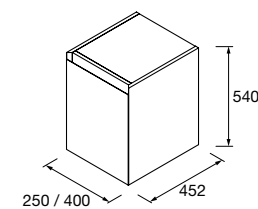

COQUETA SUSPENDIDA MOMENT 1 PUERTA

Coqueta reversible de 1 puerta con bisagras de gran apertura de cierre soft-close. Interiores de madera natural con balda contrachapada regulable en altura.

	Pure	Real	Intense	
	COD.	COD.	COD.	€
250	91407	91408	91409	677
400	91410	91411	91412	752