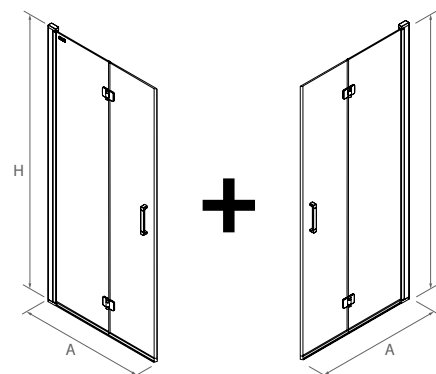

SERIE ODENSE

Angular

2 PUERTAS PLEGABLES

- Vidrio templado de seguridad de 6 mm.
- Acabado de vidrio templado estándar, transparente.
- Tratamiento anti-cal incluido.
- Color de la periferia, plata brillo.
- Sistema de apertura, puerta abatible 90°.
- Tipo de cierre, perfil magnético.
- Compensación, 40 mm frontal / 20 mm lateral fijo.
- Reversible.
- Asas incluidas.
- Fabricación estándar.
- Altura: 2030 mm.