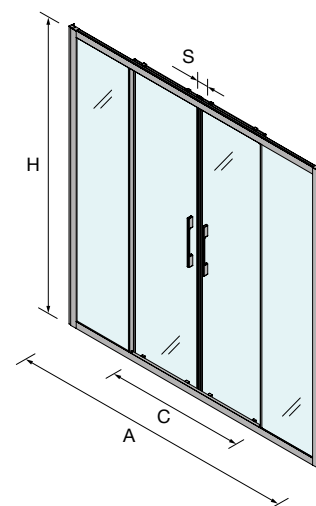

SERIE CLEAR
Frontal entre paredes con lateral

CORREDERA 2 PUERTAS / 2 FIJOS CON LATERAL FIJO

- Vidrio templado de seguridad de 6 mm.
- Acabado de vidrio templado estándar, transparente.
- Acabado de vidrio templado especial, transparente y fumé.
- Color de la periferia, plata brillo.
- Sistema de apertura, puerta corredera.
- Tipo de cierre, goma magnética.
- Compensación, 50 mm frontal / 25 mm lateral fijo.
- Reversible.
- Asas incluidas.
- Fabricación estándar.
- Fabricación especial.
- Altura: 1500 - 2000 mm.
- Rodamiento regulable.

FRONTAL DUCHA

Stock	PLATO	MEDIDAS (A)	ACCESO (C)	SOLAPE (S)	ALTURA (H)	Nº EMBALAJES	ACABADO	COD.	€	
	Transparente									
	1500	1440 - 1490	595	25	1950	1	Plata brillo	16776	531	
	1550	1490 - 1540	618	25	1950	1	Plata brillo	17039	535	
	1600	1540 - 1590	640	25	1950	1	Plata brillo	16777	535	
	1650	1590 - 1640	663	25	1950	1	Plata brillo	17040	543	
	1700	1640 - 1690	685	25	1950	1	Plata brillo	16778	543	
	1750	1690 - 1740	708	25	1950	1	Plata brillo	17041	550	
	1800	1740 - 1790	730	25	1950	1	Plata brillo	16779	550