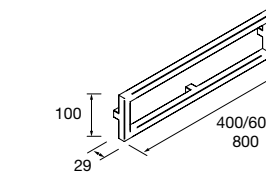

ESTRUCTURA LLOYD BAJA

Estructura metálica tubo cuadrado de 16 mm. combinable con mueble y Compact. Acoples no incluidos, son necesarios 2 acoples para su instalación.

	Blanco mate	Negro mate	
	COD.	COD.	€
333	97718	97721	165