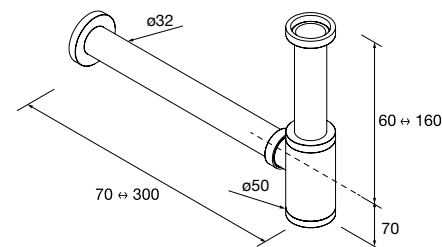

Válvula abierta FLOW Negro mate
102305 52 €

Válvula clicker FLOW

Válvula clicker FLOW Cromo
102304 55 €

Válvula clicker FLOW Negro mate
102306 55 €

Sifón POSYX Latón cromado
103973 45 €

Sifón SMART Latón cromado
103975 65 €