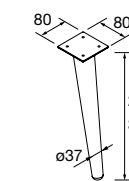

	Blanco	Negro	Cromo	
	COD.	COD.	COD.	€
230	84128	84129	84130	51
330	84125	84126	84127	55

JUEGO 2 PATAS DANNA 230 / 330

Juego de 2 patas opcionales de madera para mueble en 3 acabados disponibles, altura 230/330mm.