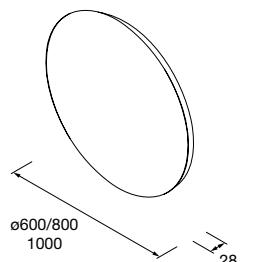

- **Espejo MITO CURVE 600**
  circular con luz led (7 W - 4000°K) IP-44
  Ø 600 mm
  103358 394 €
- **Espejo MITO CURVE 800**
  circular con luz led (7 W - 4000°K) IP-44
  Ø 800 mm
  103359 434 €
- **Espejo MITO CURVE 1000**
  circular con luz led (7 W - 4000°K) IP-44
  Ø 1000 mm
  103360 554 €

- **Espejo GLOBE 600 Dorado**
  circular con luz led y sensor (12 W- 5700°K) IP44
  Ø 600 mm
  97618 342 €
- **Espejo GLOBE 800 Dorado**
  circular con luz led y sensor (10 W- 5700°K) IP44
  Ø 800 mm
  97636 367 €
- **Espejo GLOBE 1000 Dorado**
  circular con luz led y sensor (20 W- 5700°K) IP44
  Ø 1000 mm
  97639 429 €
- **Espejo GLOBE 600 Blanco**
  circular con luz led y sensor (12 W- 5700°K) IP44
  Ø 600 mm
  97604 342 €
- **Espejo GLOBE 800 Blanco**
  circular con luz led y sensor (10 W- 5700°K) IP44
  Ø 800 mm
  97634 367 €
- **Espejo GLOBE 1000 Blanco**
  circular con luz led y sensor (20 W- 5700°K) IP44
  Ø 1000 mm
  97637 429 €
- **Espejo GLOBE 600 Negro**
  circular con luz led y sensor (12 W- 5700°K) IP44
  Ø 600 mm
  97614 342 €
- **Espejo GLOBE 800 Negro**
  circular con luz led y sensor (10 W- 5700°K) IP44
  Ø 800 mm
  97635 367 €
- **Espejo GLOBE 1000 Negro**
  circular con luz led y sensor (20 W- 5700°K) IP44
  Ø 1000 mm
  97638 429 €

- Espejo MOON 600
  circular con luz led (4,8 W- 4000°K.) IP44
  Ø 600 mm
  91120 285 €
- Espejo MOON 800
  circular con luz led (4,4 W/m - 4000°K.) IP44
  Ø 800 mm
  83963 316 €
- Espejo MOON 1000
  circular con luz led (4,4 W/m - 4000°K.) IP44
  Ø 1000 mm
  83964 352 €

- Espejo DOPPIO
  circular doble con luz led (20 W- 4000°K.) IP44
  1150 x 800 mm
  103355 395 €