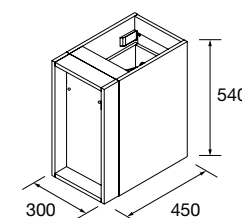

COQUETA SUSPENDIDA TOALLERO EXTRAÍBLE ALLIANCE

Coqueta suspendida con cajón extraíble de madera con guías ocultas de extracción total y hueco para el secador.
Interiores Onix. Tirador no incluido. Combinable con las series Spirit y Monterrey.

	Natural	Roble África	Pino bahía	Nogal Maya	€
300	96988	96989	96992	102826	245

	Blanco brillo	White cotton	Black velvet	€
300	96985	96986	96987	265