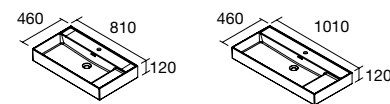

NOTA: incluye herrajes para colgar a pared

Lavabos Veneto (Para grifo a pared, Porcelana blanca)

1010/C		1210/2 Uds	
COD.	€	COD.	€
85911	249	85913	396

NOTA: Incluye herraje para colgar a pared

Lavabos Veneto (Con zona de apoyo, Porcelana blanca)