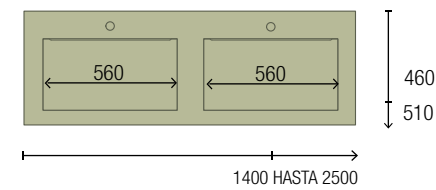

ELEGANTE

Distinguida y majestuosa, su presencia no pasa desapercibida. Kompakt tiene opciones a medida de gran calidad. Termina de definir su estilo y amplía sus soluciones de almacenaje combinando con nuestras series modulares y con los auxiliares Alliance.

COMPAKT 1 POZA

POZA 460

POZA 560

1 LAVABO POSAR

COMPAKT 2 POZAS

POZA 460

POZA 560

2 LAVABOS POSAR

REPISAS COMPAKT

ESPECIFICACIONES

TÉCNICAS

ACABADOS

Material compacto 100% fenólico - HPL

Solución para baños de todos los tamaños: encimeras a medida.

Ahora puedes optimizar el espacio de tu baño con encimeras personalizadas que se adaptan perfectamente a cualquier tamaño desde 600 a 2500mm. Disfruta de un diseño funcional y estético, aprovechando al máximo cada centímetro.

La serie Kompakt se ha hecho para durar, para cumplir con los requisitos y demandas de los clientes más exigentes.

Con todas las garantías necesarias, ofrece durabilidad y confiabilidad excepcionales

Personaliza tu proyecto de baño con la serie Kompakt, teniendo diversidad de acabados, soluciones y lavabos para poder adaptarse a tus necesidades.