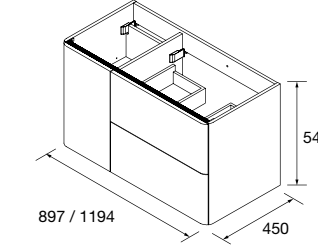

MUEBLE UNIIQ SUSPENDIDO IZQUIERDO 2 CAJONES / 1 PUERTA

Mueble suspendido de 2 cajones de madera con guías ocultas de extracción Plus y cierre amortiguado. 1 puerta con cierre amortiguado y balda de madera regulable en altura, interiores Onix. Tiradores no incluidos, 3 acabados disponibles.