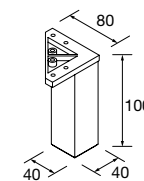

PATAS PARA LAVABOS DE ENCASTRE / ALTURA 100 mm

PATAS PARA LAVABOS DE POSAR / VENETO ALTURA 20 mm

Patás necesarias para tus muebles de tres cajones

JUEGO 4 PATAS 40 MM

Juego de 4 patas necesarias para mueble de 3 cajones, en 3 acabados disponibles, altura de 100 mm.

Blanco	Negro mate	Cromo brillo	€
COD.	COD.	COD.	
83817	83425	83819	15