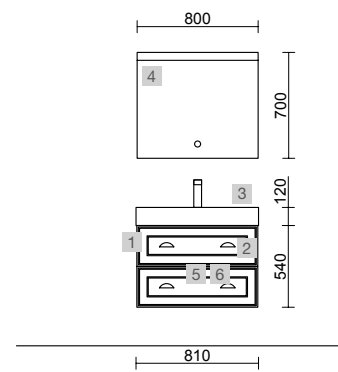

COD.	DESCRIPCIÓN	€	OPCIONALES	€	
COMPOSICIÓN DE 800					
1	91308 Mueble suspendido RENOIR 800 Night blue 2 cajones metálicos con freno 797 x 540 x 450 mm	645	4	97597 Espejo ORLEANS 800 horizontal con luz led y sensor (12+22 W-5700°K) IP44 800 x 700 mm	402
2	91337 Tirador FOLK Silver x 4	52	5	103973 Sifón POSYX Latón cromado	45
3	87727 Lavabo VENETO 810 con apoyo Porcelana blanca una poza sin sifón ni desagüe clicker 810 x 120 x 460 mm	215	6	102304 Válvula clicker FLOW Cromo	55
PRECIO TOTAL DEL CONJUNTO		912