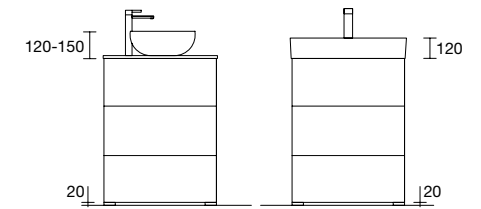

PATAS PARA LAVABOS DE POSAR / VENETO ALTURA 230 mm

PATAS PARA LAVABOS DE ENCASTRE / ALTURA 330 mm

Complementa tus muebles de dos cajones con nuestra selección de patas

JUEGO 2 PATAS CROMO

Juego de 2 patas cromadas altura 330. 30 x 30 x 330 mm

Cromo	
COD.	€
23899	25

JUEGO 2 PATAS UNIIQ 230 / 330

Juego de 2 patas opcionales metálicas para mueble en 3 acabados disponibles, altura 230/330mm.

	Blanco	Negro	Cromo	€
	COD.	COD.	COD.	
230	24716	24717	24718	39
330	24713	24714	24715	49

JUEGO 2 PATAS KLIM 230 / 330

Juego de 2 patas opcionales de aluminio para mueble en 3 acabados disponibles, altura 230/330mm.

	Blanco	Negro	Inox	€
	COD.	COD.	COD.	
230	84135	84136	84137	23
330	84131	84132	84134	29

JUEGO 2 PATAS DEVA 230 / 330

Juego de 2 patas opcionales metálicas para mueble en 3 acabados disponibles, altura 230/330mm.

	Blanco	Negro	Cromo	€
	COD.	COD.	COD.	
230	84128	84129	84130	51
330	84125	84126	84127	55

JUEGO 2 PATAS DANNA 230 / 330

Juego de 2 patas opcionales de madera para mueble en 3 acabados disponibles, altura 230/330mm.

	Blanco	Negro	Pino	€
	COD.	COD.	COD.	
230	84141	84142	84143	25
330	84138	84139	84140	30

PATAS PARA LAVABOS DE ENCASTRE / ALTURA 100 mm

PATAS PARA LAVABOS DE POSAR / VENETO ALTURA 20 mm

Patás necesarias para tus muebles de tres cajones

JUEGO 4 PATAS 40 MM

Juego de 4 patas necesarias para mueble de 3 cajones, en 3 acabados disponibles, altura de 100 mm.

Blanco	Negro mate	Cromo brillo	€
COD.	COD.	COD.	
83817	83425	83819	15

JUEGO 4 PATAS Ø 28 MM

Juego de 4 patas necesarias para mueble de 3 cajones, en 3 acabados disponibles, altura de 100-120 mm.

Blanco	Negro	Cromo	€
COD.	COD.	COD.	
97249	97250	97251	39

JUEGO 4 PATAS Ø 60 MM

Juego de 4 patas necesarias para mueble de 3 cajones, regulables en altura de 18 a 30 mm.

Cromo	
COD.	€
97257	20