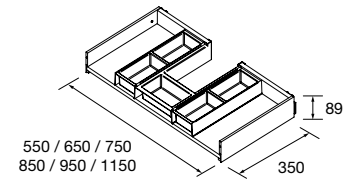

CAJÓN METÁLICO COMPLETO CON SALVASIFÓN

Cajón metálico extracción total con salvasisfón, con cierre amortiguado e interior acabado Onix.

onix		
M	COD.	€
600	103143	128
800	103144	148
1000	103145	168
1200	103146	188