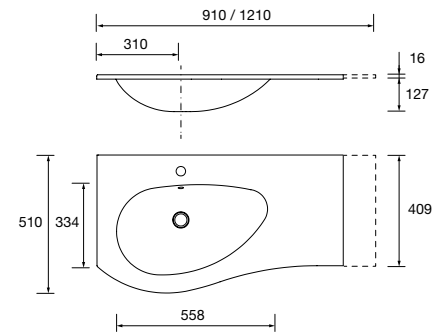

Acabado brillo