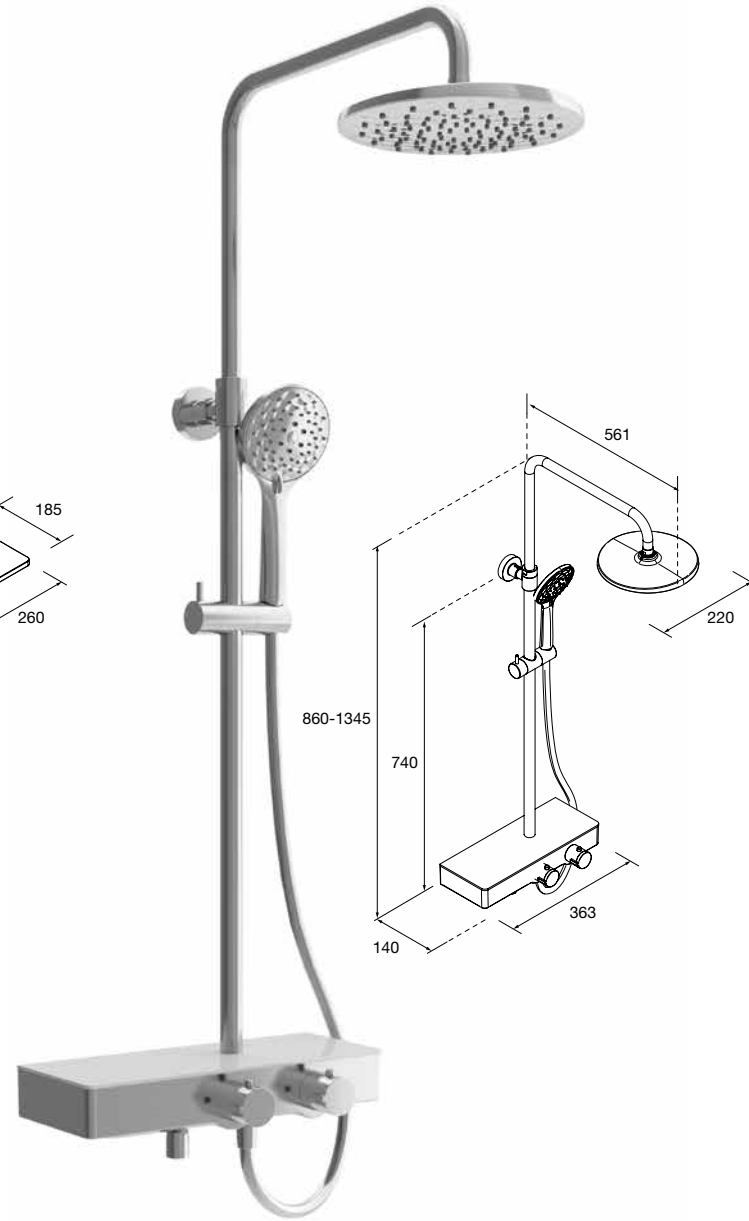

Kit ducha CALGARY Cromo/blanco
Kit de ducha con termostática
26765 513 €