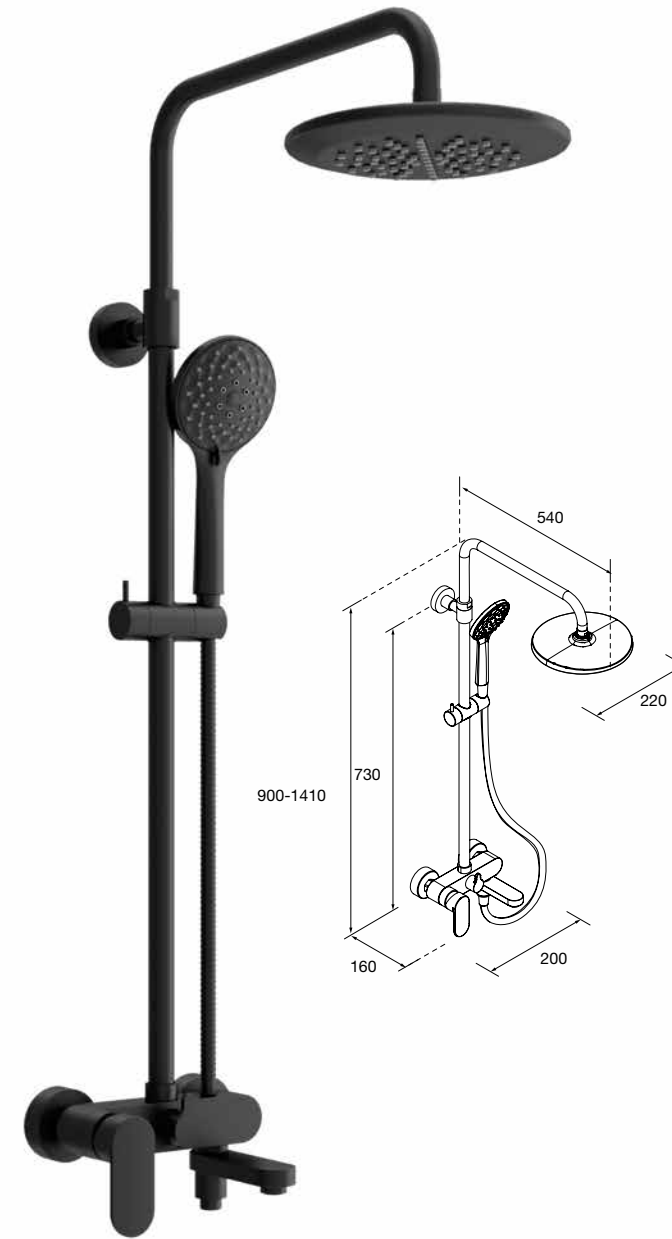

GRIFERÍA MONOMANDO

KIT DUCHA VINCI

Kit ducha VINCI Negro
26767 513 €