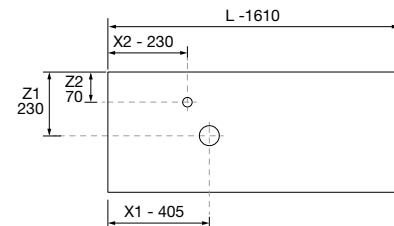

AUXILIARES		
COD.	DESCRIPCIÓN	€
8	91459 Módulo MOMENT 400 Real x 2 1 puerta izquierda / derecha con freno 400 x 400 x 181 mm	974
9	91453 Módulo MOMENT 250 Real x 2 1 puerta izquierda / derecha con freno 250 x 800 x 181 mm	1058
10	91476 Repisa MOMENT 800 Real x 2 180 x 800 x 180 mm	486