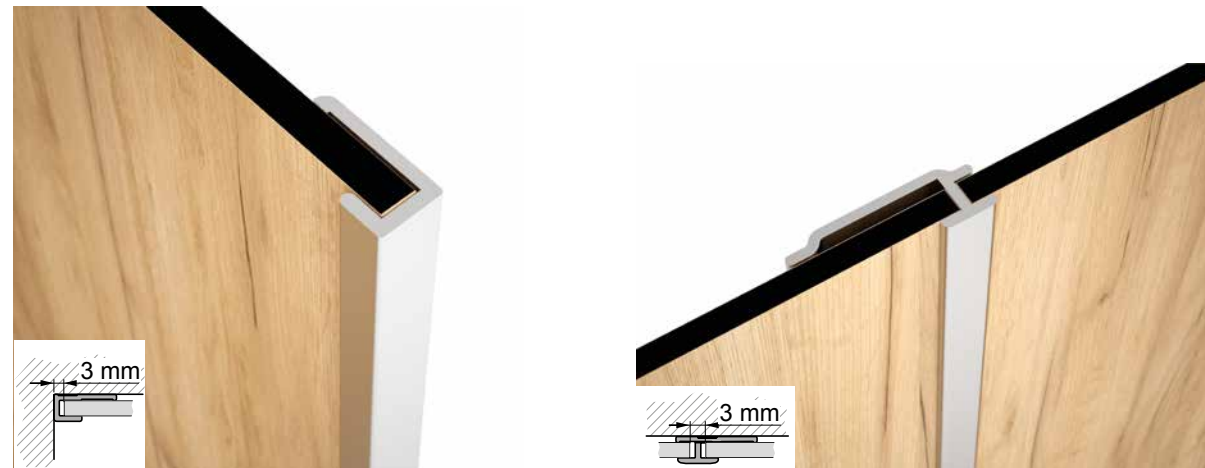

Perfiles para paneles de aluminio anodizado brillo

Los paneles de 4mm se pueden montar directamente unión a unión, o con el conjunto de perfiles de aluminio anodizado brillo que hemos diseñado para unión entre paneles, esquinas y remates que facilitan la instalación y permite corregir las típicas desviaciones de las paredes de los que te recomendamos su uso ya que además conseguirás un resultado realmente estético.

Para facilitar la instalación al máximo brindamos la opción de pedir los paneles ATLAS cortados a medida, pero si lo deseas pueden cortarse directamente en casa con cualquier herramienta de corte.

PERFIL REMATE FINAL

PERFIL UNIÓN PANELES FRONTALES