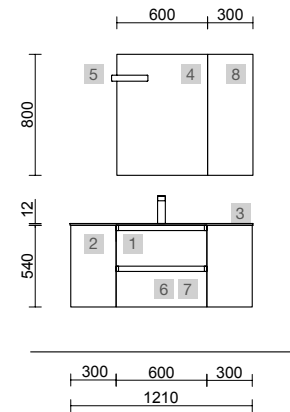

COD.	DESCRIPCIÓN	€
COMPOSICIÓN DE 1200		
1	26815 Mueble suspendido SPIRIT 600 Natural 2 cajones metálicos con freno 598 x 540 x 450 mm	370
2	87515 Coqueta suspendida ALLIANCE 300 Natural x 2 izquierda / derecha 1 puerta apertura push, fondo reducido 300 x 540 x 250 mm	320
3	87984 Lavabo a medida Solid surface blanco mate doble fondo, sin sifón ni desagüe clicker, poza 46 cm 1201 - 1500 x 12 x 460 mm	699
PRECIO TOTAL DEL CONJUNTO		1389