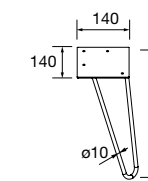

ORGANIZADOR DE CAJÓN 2 HUECOS

Negro		
COD.		€
322	104593	54

Organizadores modulares y apilables en altura

Ejemplos de organización de cajón

JUEGO 2 PATAS UNIIQ 230 / 330

Juego de 2 patas opcionales metálicas para mueble en 3 acabados disponibles, altura 230/330mm.