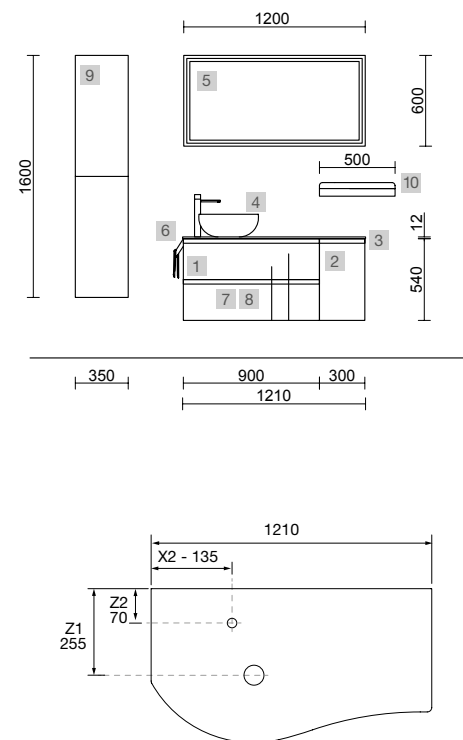

Moment

Revoir

mam

Uniq

COMPAKT

TÉCNICAS ORIGINAL

MAM 1200/D BLACK VELVET

COD.	DESCRIPCIÓN	€
COMPOSICIÓN DE 1200		
1	91032 Mueble suspendido MAM 900 Black velvet derecho, 2 cajones metálicos con freno 897 x 540 x 505 mm	1046
2	91034 Coqueta suspendida MAM 300 Black velvet derecha 1 puerta con freno 300 x 540 x 404 mm	255
3	83882 Encimera MAM 1200 derecha Solid surface blanco mate para lavabo de posar 1210 x 12 x 510 mm	379
4	26536 Lavabo de posar BOL Solid surface blanco mate sin sifón ni desagüe clicker Ø 390 x 140 mm	252
PRECIO TOTAL DEL CONJUNTO		1932
OPCIONALES		
COD.	DESCRIPCIÓN	€
5	91119 Espejo ROMA 1200 horizontal vertical con marco negro, luz led (10,8W/m - 5500°K) IP 44 1200 x 600 mm	423
6	27042 Toallero sencillo JAZZ Negro fondo 35, 40, 45 y 50 235 x 125 x 68 mm	43
7	103973 Sifón POSYX Latón cromado	45
8	102303 Válvula abierta FLOW Cromo	52
AUXILIARES		
COD.	DESCRIPCIÓN	€
9	91035 Pilar suspendido ALLIANCE Black velvet izquierdo / derecho 2 puertas apertura push 350 x 1600 x 349 mm	435
10	82334 Repisa barandilla 500 Solid surface blanco mate 500 x 88 x 120 mm	128