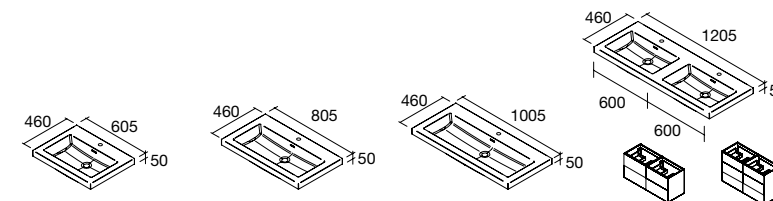

Lavabos Toscana
(Carga mineral)

605/C		805/C		1005/C		1205/2 Uds	
COD.	€	COD.	€	COD.	€	COD.	€
20748	230	20750	253	20752	285	20753	395