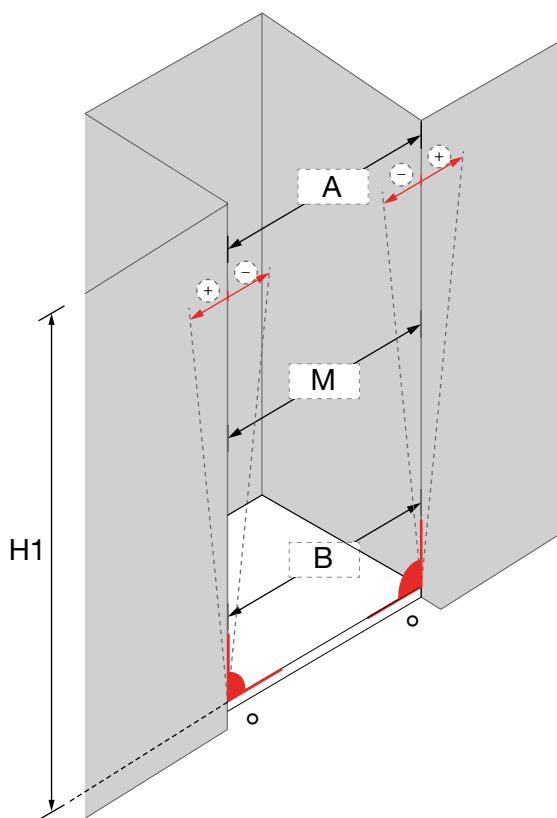

Compruebe la posible existencia de escalones

En algunos casos pueden existir pequeños cambios de nivel en las paredes o bien en la base de apoyo de la mampara. Si los desniveles son pequeños (hasta 5 mm.) no deben presentar problemas, aunque conviene que los indique. En escalones de mayor medida, deben tener un tratamiento aparte ya que posiblemente se requiera la colocación de perfiles de nivelación para conseguir un mejor ajuste.

Interésese por el recorrido de las tuberías

Si le es posible, le recomendamos que averigüe por dónde pasan las tuberías en la zona de instalación de la mampara. De esa manera, evitará taladrar accidentalmente sobre cualquiera de ellas. Esto es especialmente importante en tuberías de pvc ya que son de difícil detección.

Asegúrese de la viabilidad de instalación

Asegúrese de no existen elementos que puedan impedir la instalación de la mampara. Compruebe que no existen ventanas, espejos, radiadores, toalleros, repisas o cualquier otro elemento dentro de la zona donde se tiene que instalar la mampara.