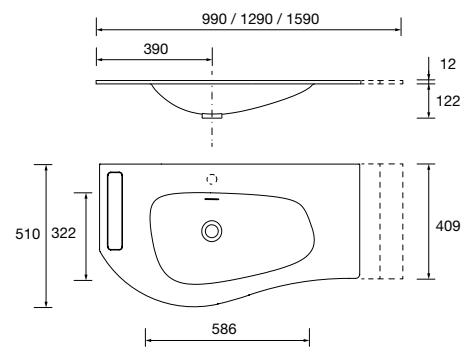

Acabado brillo

TALADRO PARA GRIFO OPCIONAL

Descarga la hoja de pedido

Lavabo MAM, con taladro para el grifo (Carga mineral brillo)

COD.	€	COD.	€	COD.	€	COD.	€
83876	247	83877	247	83878	303	83879	303

Lavabo MAM, con opción de taladro para el grifo (Solid Surface)

COD.	€	COD.	€	COD.	€	COD.	€	COD.	€	COD.	€
87592	398	87593	398	87594	491	87595	491	91122	635	91123	635

Acabado mate

TALADRO PARA GRIFO OPCIONAL

Descarga la hoja de pedido

Lavabo MAM, con taladro para el grifo (Carga mineral mate)

COD.	€	COD.	€	COD.	€	COD.	€
83945	247	83946	247	83947	303	83948	303

Lavabo MAM con toallero (Solid Surface)

COD.	€	COD.	€	COD.	€	COD.	€	COD.	€	COD.	€
97395	458	97398	458	97396	581	97399	581	97397	725	97400	725