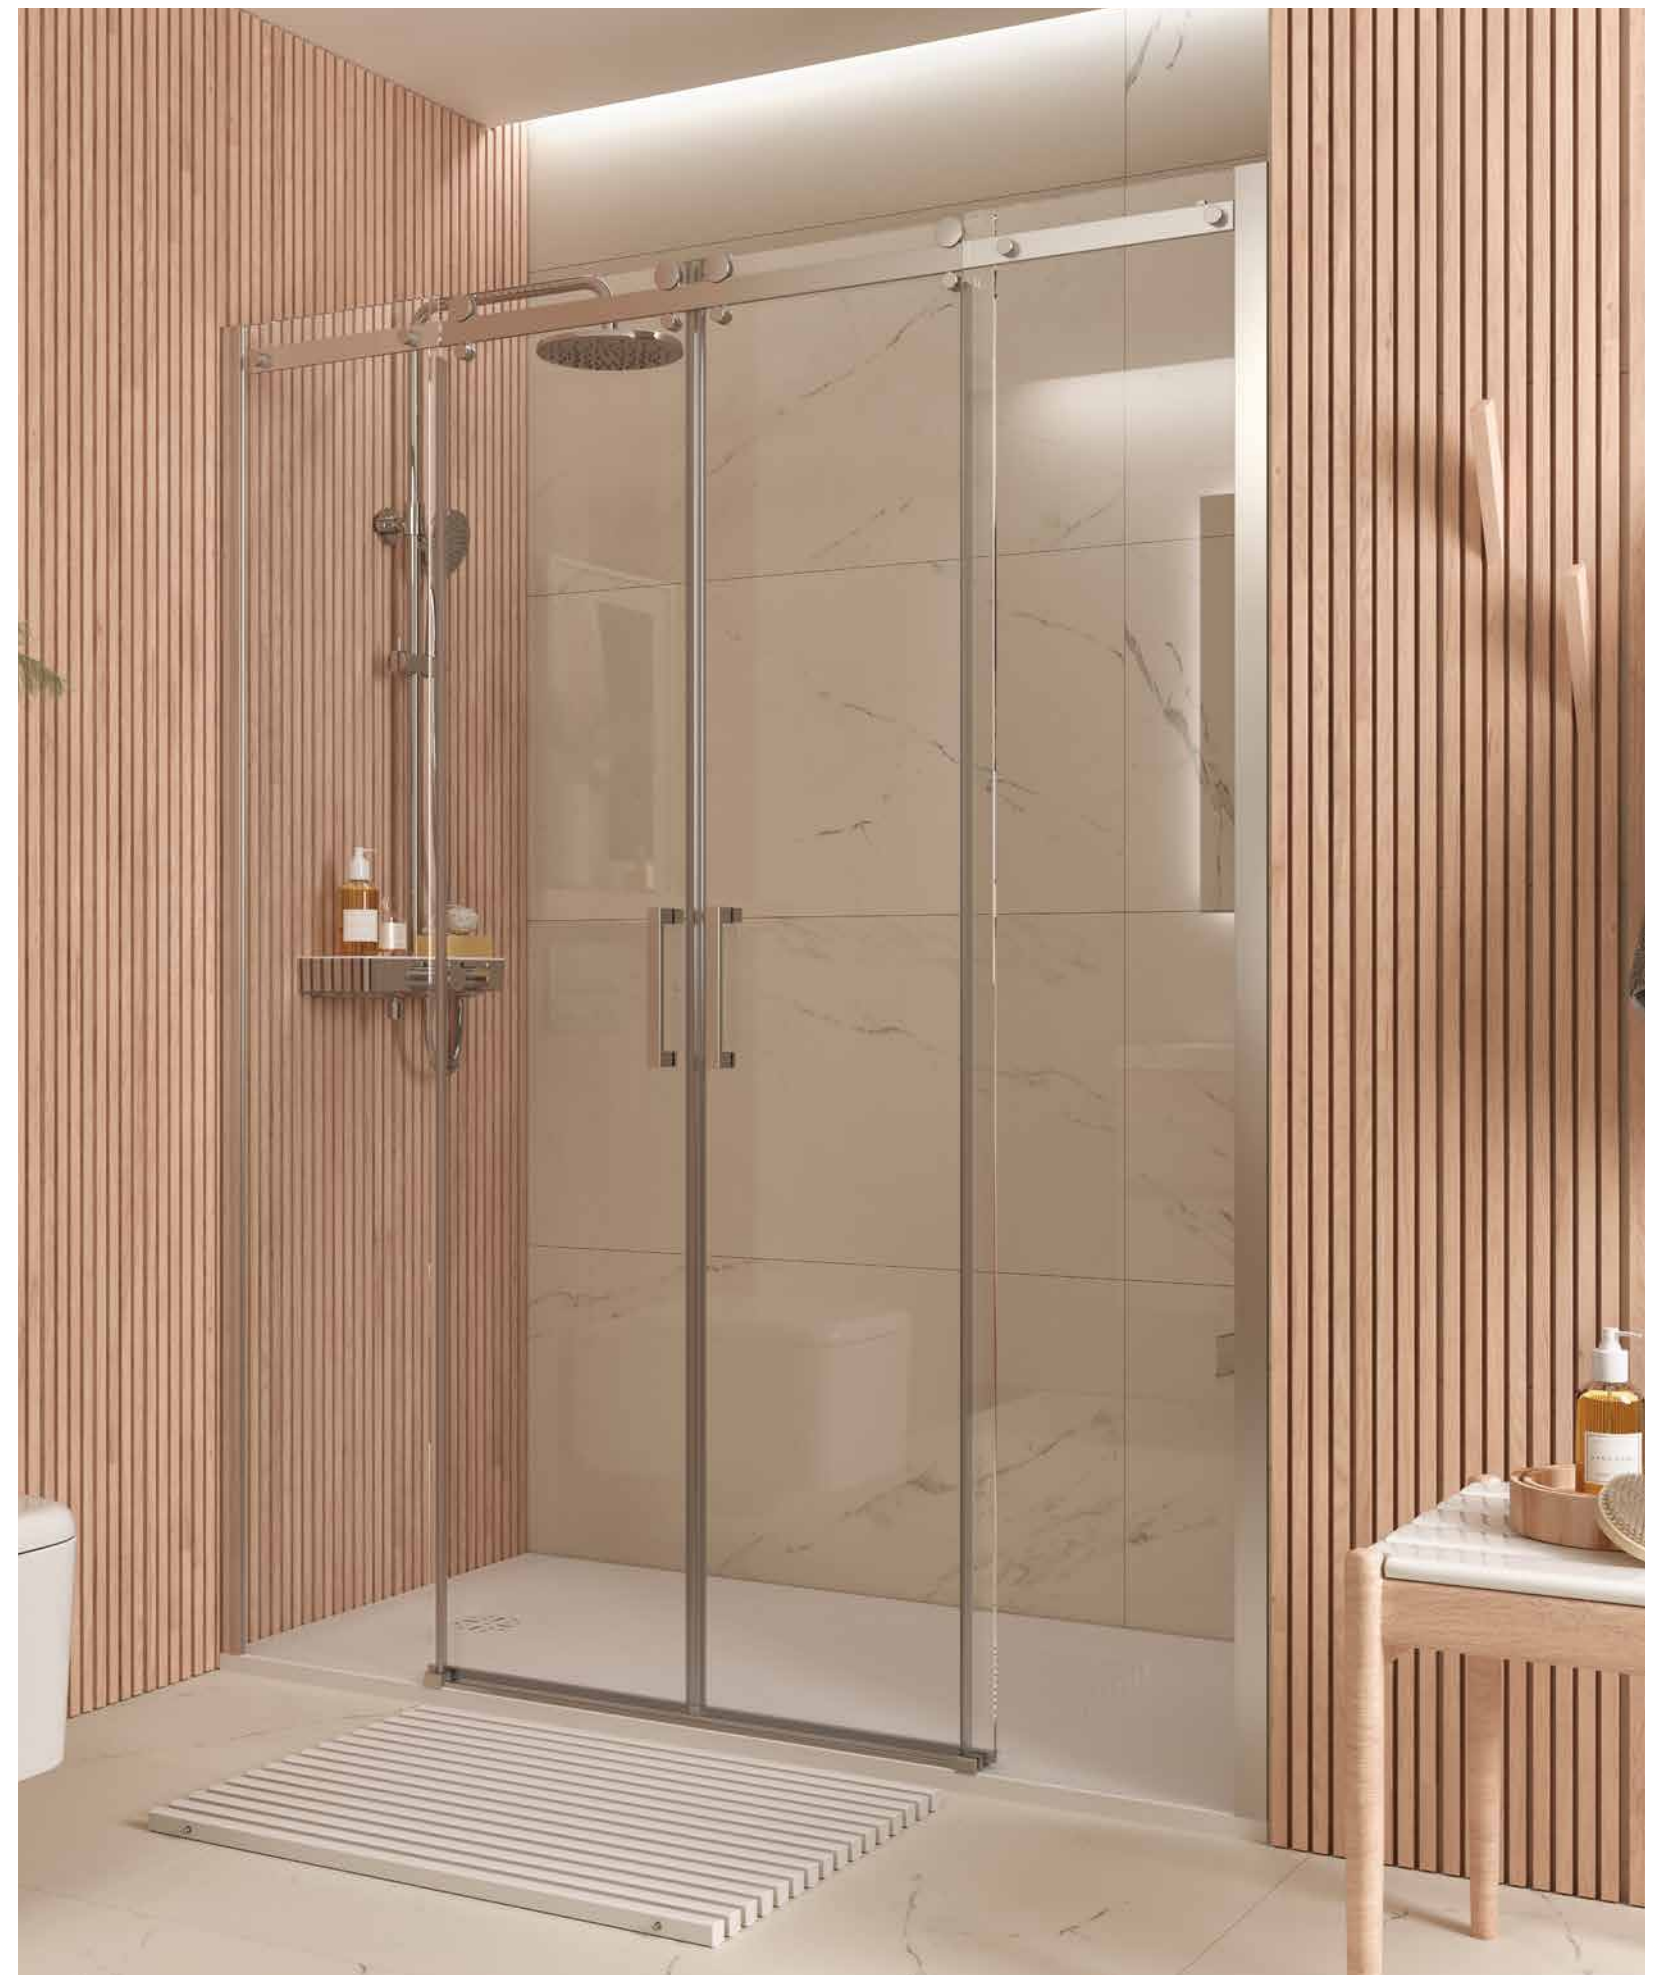

SERIGRAFÍAS DIGITALES