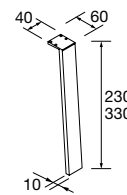

JUEGO 2 PATAS KLIM 230 / 330

Juego de 2 patas opcionales de aluminio para mueble en 3 acabados disponibles, altura 230/330mm.

	Blanco	Negro	Inox	€
	COD.	COD.	COD.	
230	84135	84136	84137	23
330	84131	84132	84134	29