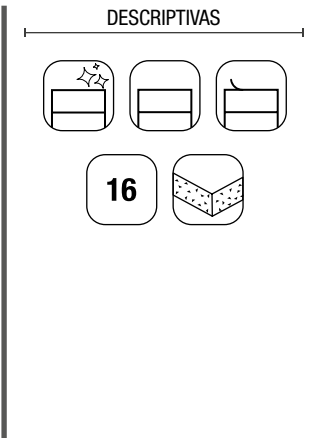

ESPECIFICACIONES