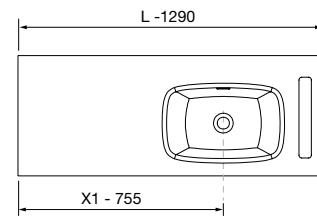

MONTERREY 1290/I ANTRACITA MATE

COD.	DESCRIPCIÓN	€
COMPOSICIÓN DE 1200		
1	96453 Coqueta suspendida MONTERREY 1200 Antracita mate 1 cajón metálico con freno 1197 x 270 x 450 mm	465
2	103420 Cajón completo METALICO onix cajón superior para mueble de 1200 mm con salva sifón de fondo 45 1150 x 90 x 350 mm	188
3	97576 Lavabo a medida Solid surface blanco mate de 1201 hasta 1500 mm, con 1 poza 56 cm sin sifón ni desagüe clicker, con o sin mecanizado 1201 - 1500 x 12 x 460 mm	709
PRECIO TOTAL DEL CONJUNTO		1362

OPCIONALES		
COD.	DESCRIPCIÓN	€
4	103355 Espejo DOPPIO circular doble con luz led (20 W- 4000°K.) IP44 1150 x 800 mm	395
5	103974 Sifón SMART Negro mate	65
6	102306 Válvula clicker FLOW Negro mate	55

AUXILIARES		
COD.	DESCRIPCIÓN	€
7	96744 Pilar suspendido ALLIANCE Antracita mate izquierdo / derecho 2 puertas apertura push 350 x 1600 x 349 mm	435