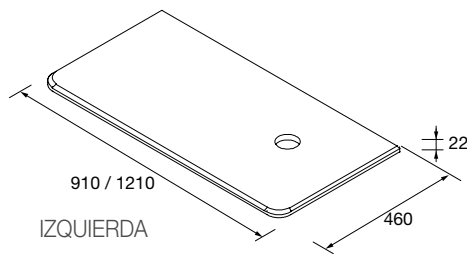

Calacatta	Negro marquina	
	COD.	COD.	€
900	85168	85169	393
1200	85171	85172	525