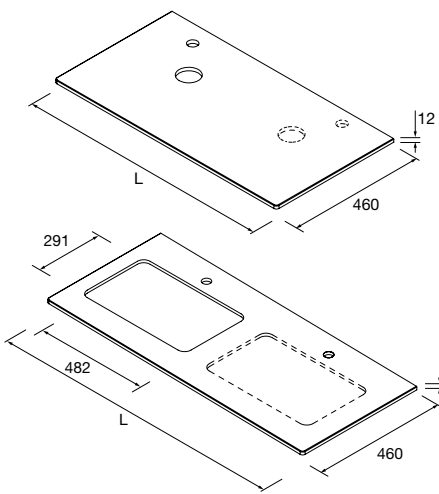

ENCIMERAS DE LAVABO ESPESOR 12 MM (CON MECANIZADO)

Encimeras de espesor 12 mm, longitud a medida hasta 2400 mm, con mecanizado para 1 ó 2 pozas, de lavabo de posar o semiencastré y taladro para el grifo y terminación de esquina deseada. Acabado blanco mate, terrazo y mármol blanco en solid surface, pizarra negra en compacto.

	Solid surface blanco mate		Pizarra negra	
	COD.	€	COD.	€
<610	103630	225	103708	275
611 - 810	103631	255	103709	305
811 - 1010	24465	295	91254	355
1011 - 1210	103632	335	103710	395
1211 - 1410	24466	395	91255	479
1411 - 1610	103633	455	103711	539
1611 - 1810	24467	525	91256	609
1811 - 2010	24468	595	91257	679
2011 - 2210	103634	675	103712	759
2211 - 2400	24469	755	91258	839

	Mármol blanco		Terrazo natura	
	COD.	€	COD.	€
<610	103713	275	103718	275
611 - 810	103714	305	103719	305
811 - 1010	97513	355	106439	355
1011 - 1210	103715	395	103720	395
1211 - 1410	97514	479	106441	479
1411 - 1610	103716	539	103721	539
1611 - 1810	97515	609	106442	609
1811 - 2010	97516	679	106443	679

Descarga la hoja de pedido

ENCIMERAS DOBLE FONDO DE ESPESOR 12 MM

Encimeras de espesor 12 mm, longitud a medida hasta 2400 mm, con mecanizado para 1 ó 2 pozas, de lavabo de posar o semiencastré y taladro para grifo, terminación de fondo 250 mm combinable con las coquetas Alliance de doble fondo. Acabado blanco mate en solid surface, pizarra negra, terrazo natura y mármol blanco en compacto.