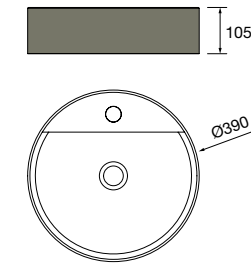

new product Lavabo de posar BICA Solid surface
macchiato
sin sifón ni desagüe clicker
Ø 390 x 105 mm
102271 299 €