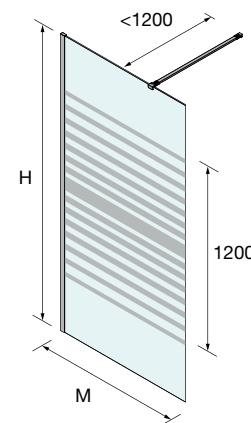

MAMPARA WALK IN ESPECIAL SERIGRAFIA DECO 6						
MEDIDAS	ALTURA (H)	Nº EMBALAJES	ACABADO	DECO 6		
				COD.	€	
200 - 400	1500 - 1950	1	Plata brillo	25683	426	
401 - 600	1500 - 1950	1	Plata brillo	25684	479	
601 - 800	1500 - 1950	1	Plata brillo	25685	566	
801 - 1000	1500 - 1950	1	Plata brillo	25686	669	
1001 - 1200	1500 - 1950	1	Plata brillo	25687	757	
1201 - 1400	1500 - 1950	1	Plata brillo	25688	826