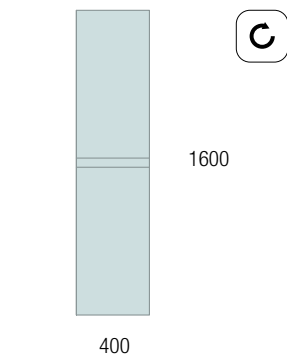

MÓDULOS

ESPECIFICACIONES

DESCRIPTIVAS

TÉCNICAS

ACABADOS

MADERA

Minimalismo en el exterior y funcionalidad en el interior.

Complementa y aprovecha al máximo el espacio de los cajones con organizadores, obteniendo el equilibrio perfecto entre diseño y funcionalidad.