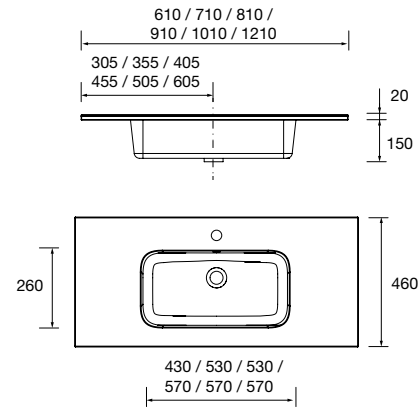

Lavabo CONSTANZA 610 Porcelana blanca

sin sifón y desagüe clicker
610 x 20 x 460 mm

26783 123 €

Lavabo CONSTANZA 710 Porcelana blanca

sin sifón y desagüe clicker
710 x 20 x 460 mm

26782 136 €

Lavabo CONSTANZA 810 Porcelana blanca

sin sifón y desagüe clicker
810 x 20 x 460 mm

26781 151 €

Lavabo CONSTANZA 910 Porcelana blanca

sin sifón y desagüe clicker
910 x 20 x 460 mm

26780 174 €

Lavabo CONSTANZA 1010 Porcelana blanca

sin sifón y desagüe clicker
1010 x 20 x 460 mm

26779 189 €

Lavabo CONSTANZA 1210 Porcelana blanca

sin sifón y desagüe clicker
1210 x 20 x 460 mm

98958 289 €