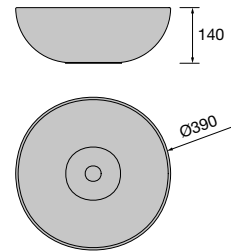

Consulta nuestra guía de taladros para encimeras.