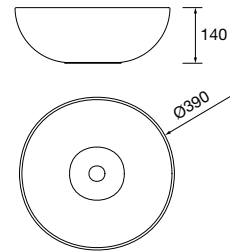

Consulta nuestra guía de taladros para encimeras.