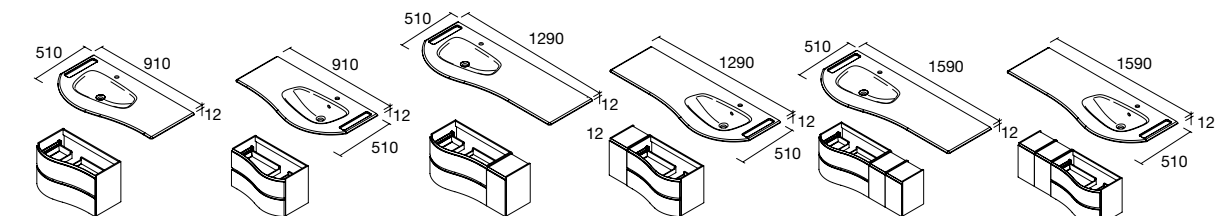

Acabado mate

TALADRO PARA GRIFO OPCIONAL

Descarga la hoja de pedido

Lavabo MAM, con taladro para el grifo (Carga mineral mate)

COD.	€	COD.	€	COD.	€	COD.	€
83945	247	83946	247	83947	303	83948	303

Lavabo MAM con toallero (Solid Surface)