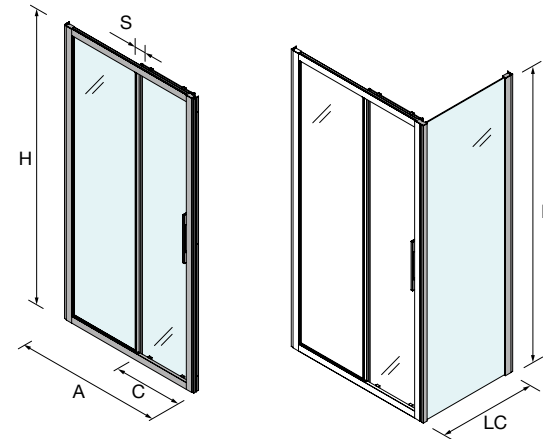

SERIE CLEAR
Frontal entre paredes

CORREDERA 1 PUERTA / 1 FIJO

- Vidrio templado de seguridad de 6 mm.
- Acabado de vidrio templado estándar, transparente.
- Acabado de vidrio templado especial, transparente y fumé.
- Color de la perfilera, plata brillo.
- Sistema de apertura, puerta corredera.
- Tipo de cierre, goma magnética.
- Compensación, 25 mm cada lado.
- Reversible.
- Asas incluidas.
- Fabricación estándar.
- Fabricación especial.
- Altura: 1500 - 2000 mm.
- Rodamiento regulable.