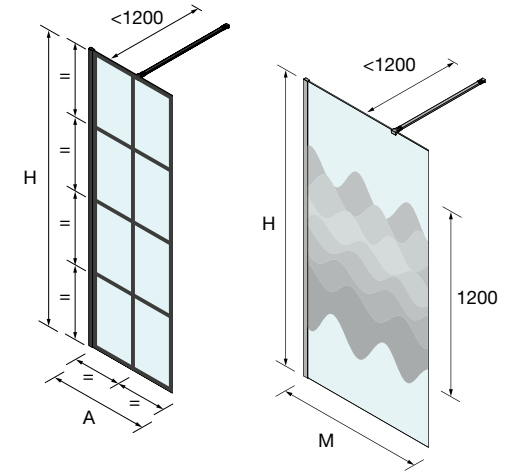

SERIE BLACK HEAVEN Walk-in ducha

FIJO CON SERIGRAFIA FRAME/MOIRE

MEDIDAS	ALTURA (H)	Nº EMBALAJES	ACABADO	WALK IN MEDIDAS ESPECIALES - TRANSPARENTE			
				FRAME	MOIRE		
200 - 400	1500 - 1950	1	Negro mate	26362	426	26374	426
401 - 600	1500 - 1950	1	Negro mate	26363	479	26375	479
601 - 800	1500 - 1950	1	Negro mate	26364	566	26376	566
801 - 1000	1500 - 1950	1	Negro mate	26365	669	26377	669
1001 - 1200	1500 - 1950	1	Negro mate	26366	757	26378	757
1201 - 1400	1500 - 1950	1	Negro mate	26367	826	26379	826

MEDIDAS	ALTURA (H)	Nº EMBALAJES	ACABADO	WALK IN MEDIDAS ESPECIALES - FUMÉ			
				Fumé FRAME	Fumé MOIRE		
200 - 400	1500 - 1950	1	Negro mate	26368	525	26380	525
401 - 600	1500 - 1950	1	Negro mate	26369	577	26381	577
601 - 800	1500 - 1950	1	Negro mate	26370	744	26382	744
801 - 1000	1500 - 1950	1	Negro mate	26371	884	26383	884
1001 - 1200	1500 - 1950	1	Negro mate	26372	973	26384	973
1201 - 1400	1500 - 1950	1	Negro mate	26373	1096	26386	1096