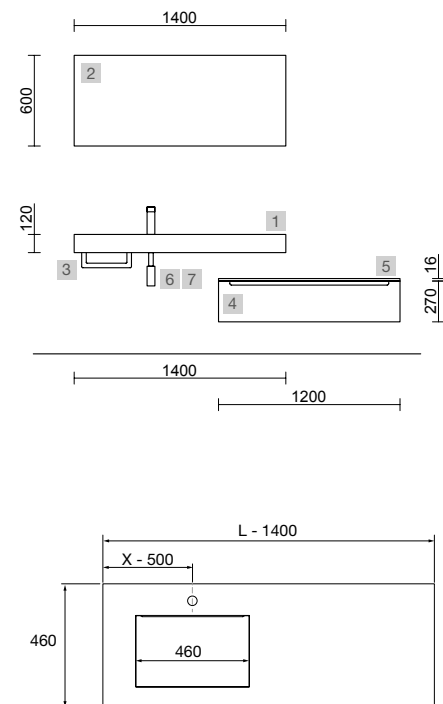

COMPAKT 1400 MÁRMOL BLANCO

COD.	DESCRIPCIÓN	€
COMPOSICION DE 1400		
1	25429 Encimera COMPAKT 46 Mármol blanco de 1201 hasta 1400 mm, con 1 pozo integrada 1201 - 1400 x 460 x 120 mm	956
PRECIO TOTAL DEL CONJUNTO		956
OPCIONALES		
COD.	DESCRIPCIÓN	€
2	91115 Espejo REFLEXO 1400 horizontal vertical luz led (10,8 W- 4200PK) IP 44 1400 x 600 mm	434
3	26194 Toallero COMPAKT Blanco mate 330 x 100 mm	105
4	96448 Coqueta suspendida MONTERREY 1200 White cotton 1 cajón metálico con freno 1197 x 270 x 450 mm	465
5	96890 Encimera White cotton para mueble y coqueta, sin mecanizado 1206 x 16 x 460 mm	99
6	103975 Sifón SMART Latón cromado	65
7	102303 Válvula abierta FLOW Cromo	52