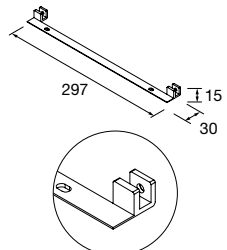

ACOPLE LLOYD COMPAKT

Se vende por unidad. Atención: Los acoples no se venden en Set. Se deberán pedir la cantidad de acoples correspondiente dependiendo de la composición.

	Blanco mate	Negro mate	
	COD.	COD.	€
297	97709	97711	55

ACOPLE LLOYD MUEBLE

Se vende por unidad. Atención: Los acoples no se venden en Set. Se deberán pedir la cantidad de acoples correspondiente dependiendo de la composición.