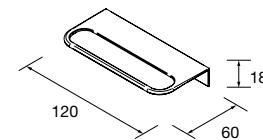

M modular E-05 5

MUEBLE SUSPENDIDO BIBA 1 CAJÓN

Mueble suspendido de 1 cajón metálico de gran capacidad, extracción total, con cierre amortiguado e interior acabado Onix. Tiradores no incluidos, 3 modelos disponibles.

	Natural	Roble África	Pino bahía	Nogal Maya	€
	COD.	COD.	COD.	COD.	
600	102949	102959	102954	102247	365
700	102950	102960	102955	102947	375
800	102951	102961	102956	102248	385
900	102952	102962	102957	102948	400
1000	102953	102963	102958	102249	415

	White cotton	Black velvet	Antracita mate	Macchiato	Blue fog	Night blue	Terracota	Green forest	€
	COD.	COD.	COD.	COD.	COD.	COD.	COD.	COD.	
600	102241	102964	102984	102244	102969	102974	102989	102979	385
700	102943	102965	102985	102945	102970	102975	102990	102980	395
800	102242	102966	102986	102245	102971	102976	102991	102981	405
900	102944	102967	102987	102946	102972	102977	102992	102982	420
1000	102243	102968	102988	102246	102973	102978	102993	102983	435

MUEBLE SUSPENDIDO BIBA 1 CAJÓN + CAJON INTERIOR

Mueble suspendido de 1 cajón metálico extracción total, 1 cajón interior de madera, ambos con cierre amortiguado e interior acabado Onix. Tiradores no incluidos, 3 modelos disponibles.

	Natural	Roble África	Pino bahía	Nogal Maya	€
	COD.	COD.	COD.	COD.	
600	103018	103028	103023	103013	435
700	103019	103029	103024	103014	455
800	103020	103030	103025	103015	475
900	103021	103031	103026	103016	500
1000	103022	103032	103027	103017	525