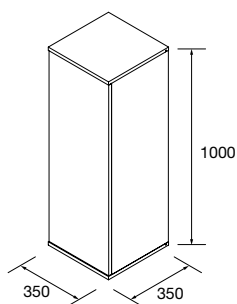

PILAR ALLIANCE 1000 1 PUERTA

Pilar reversible de 1 puerta con sistema apertura push. Interiores Onix con 3 baldas regulables de cristal. Bisagras de apertura 110°

	Natural	Roble África	Pino bahía	Nogal Maya	€
	COD.	COD.	COD.	COD.	
350	24589	91071	24736	102837	289

	Blanco brillo	White cotton	Black velvet	€
	COD.	COD.	COD.	
350	24588	96961	96962	299