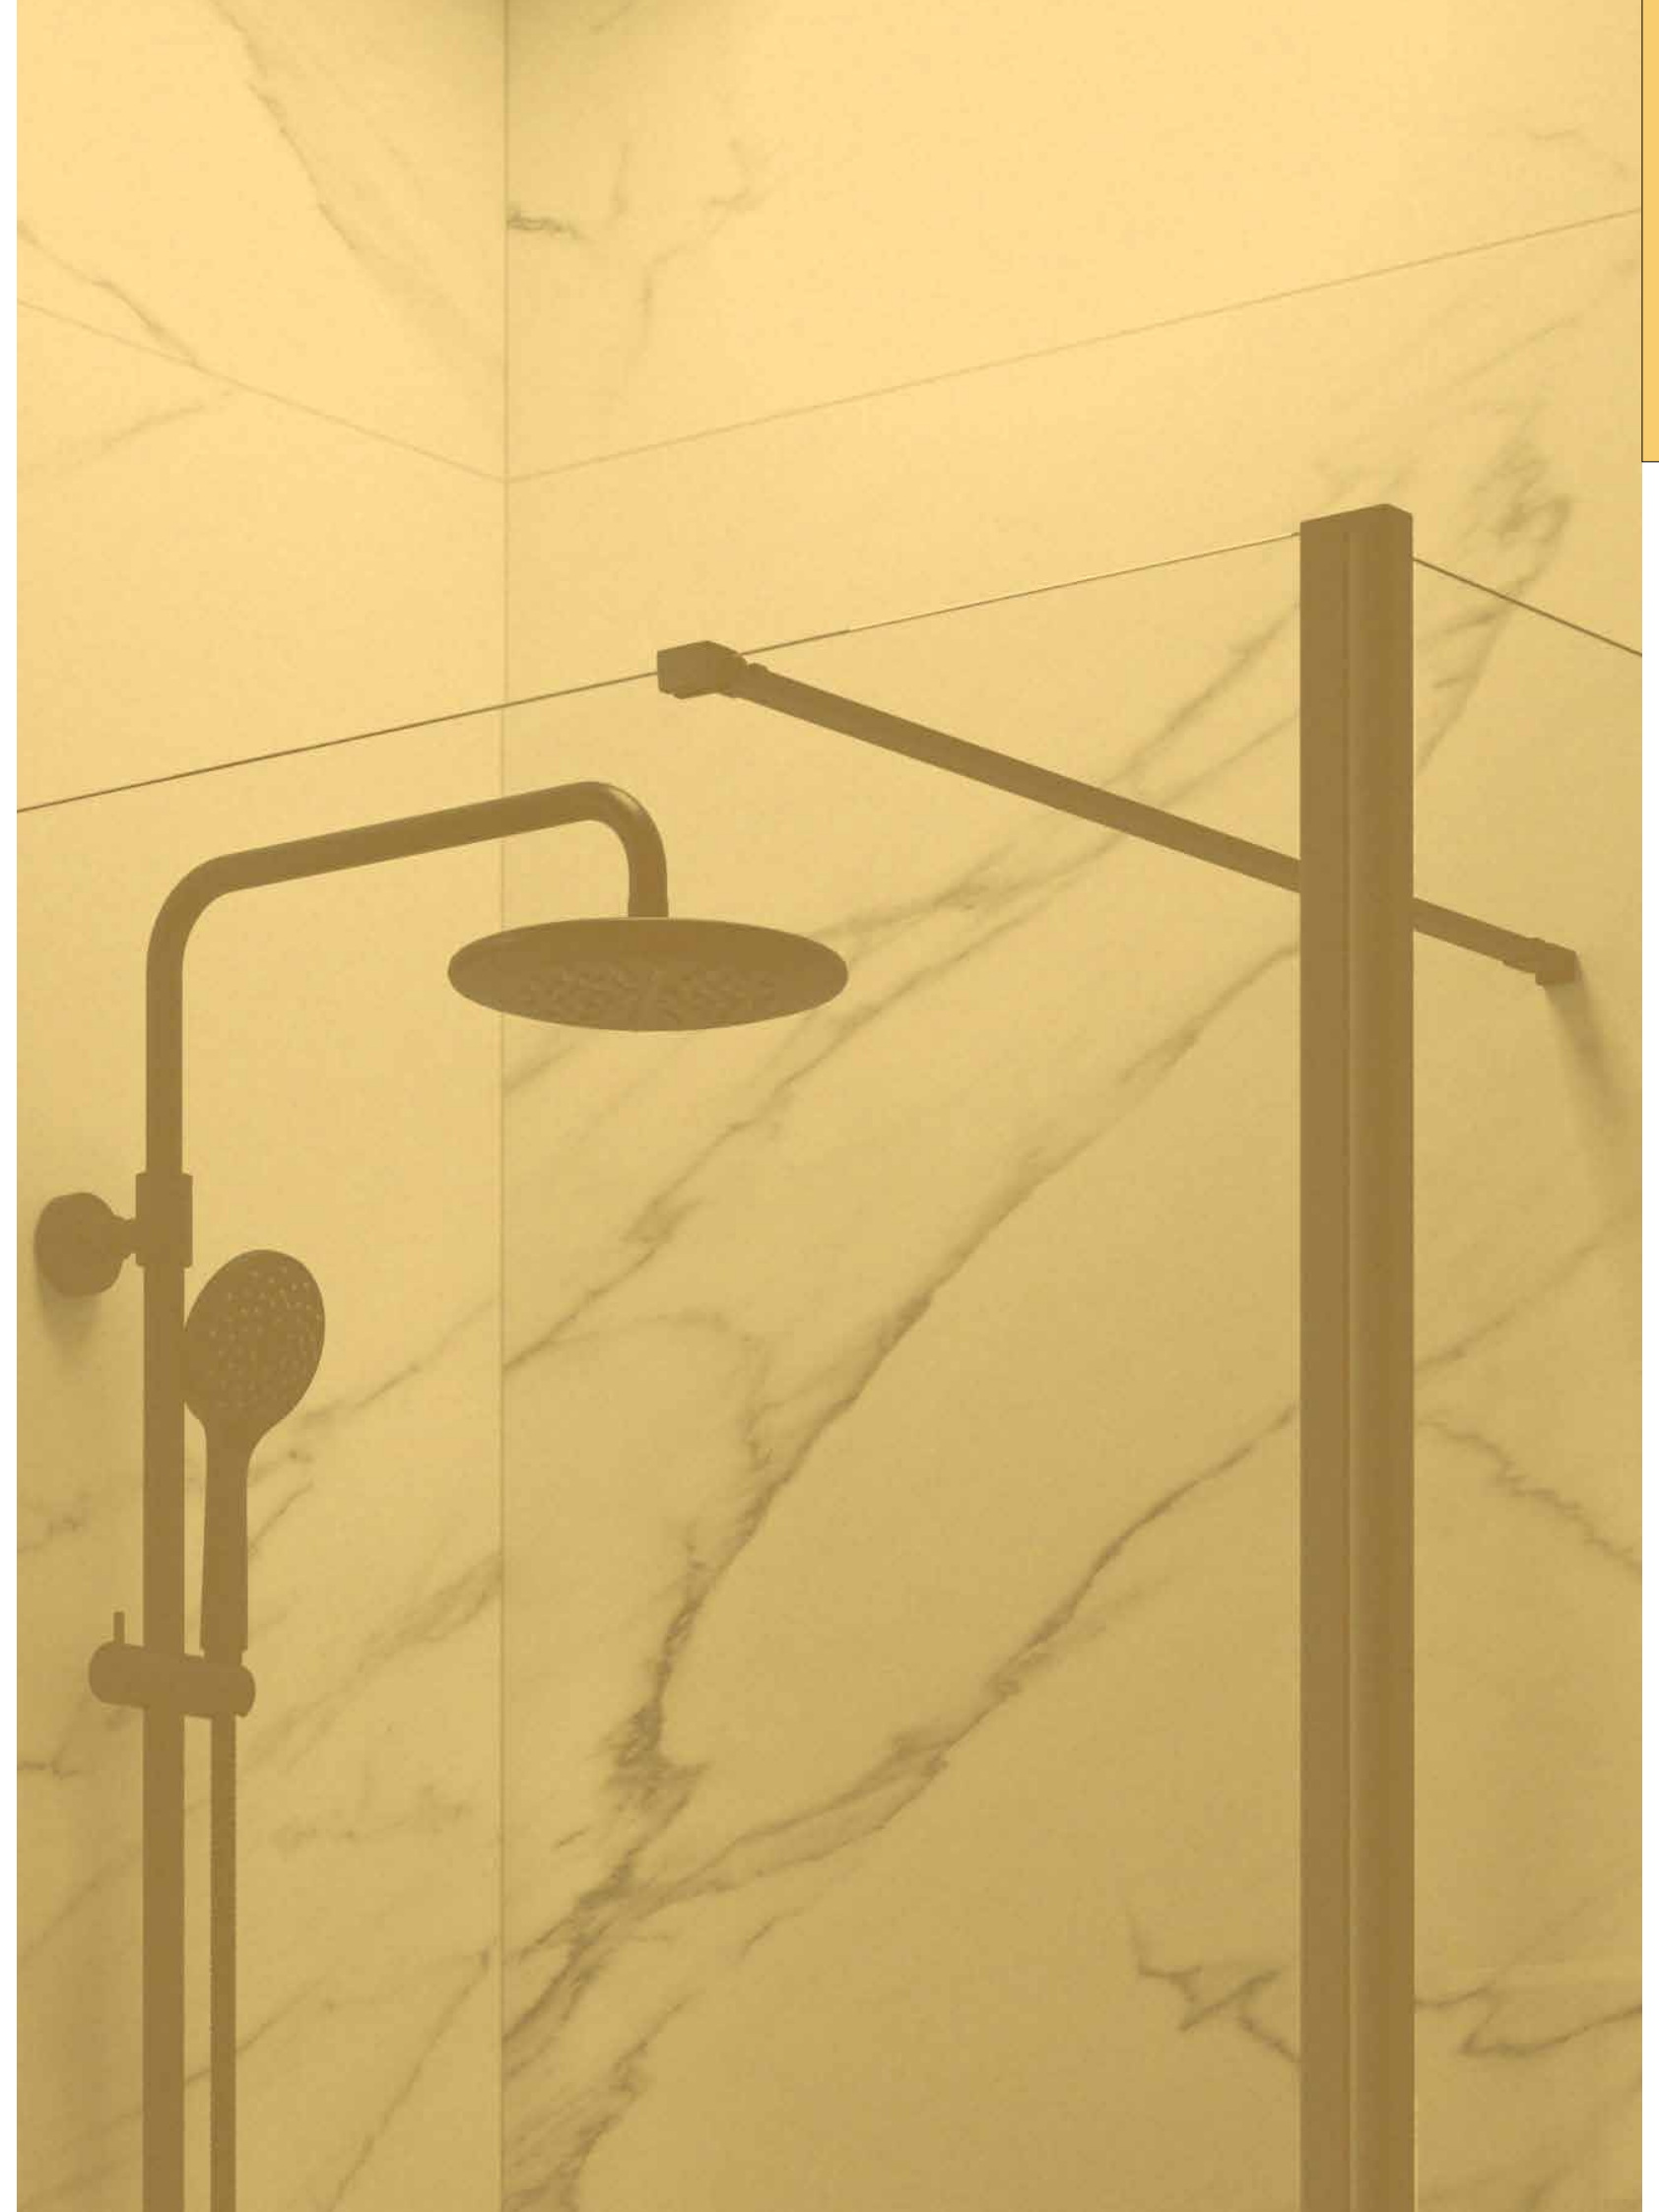

Salsar

MANY PLACES, MANY BATHROOMS