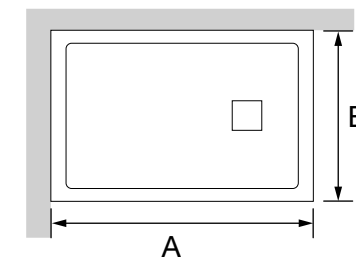

¿CÓMO MEDIR TU MAMPARA?

Nivel de la base de apoyo

Verifique el nivel de la base de la mampara

También es recomendable que verifique que la base donde se apoyará está correctamente nivelada. Para ello puede usar un nivel tipo "burbuja". El hecho de que haya ciertos pequeños desniveles no implica un problema importante para mamparas que dispongan de estructura con marco, pero en las mamparas que disponen de poca perfilería y especialmente en las que no disponen de perfiles de compensación es esencial comprobar el perfecto encuadre y nivelado de la base con las paredes.

Compruebe la posible existencia de escalones

En algunos casos pueden existir pequeños cambios de nivel en las paredes o bien en la base de apoyo de la mampara. Si los desniveles son pequeños (hasta 5 mm.) no deben presentar problemas, aunque conviene que los indique. En escalones de mayor medida, deben tener un tratamiento aparte ya que posiblemente se requiera la colocación de perfiles de nivelación para conseguir un mejor ajuste.

Interésese por el recorrido de las tuberías

Si le es posible, le recomendamos que averigüe por dónde pasan las tuberías en la zona de instalación de la mampara. De esa manera, evitará taladrar accidentalmente sobre cualquiera de ellas. Esto es especialmente importante en tuberías de pvc ya que son de difícil detección.

Asegúrese de la viabilidad de instalación

Asegúrese de no existen elementos que puedan impedir la instalación de la mampara. Compruebe que no existen ventanas, espejos, radiadores, toalleros, repisas o cualquier otro elemento dentro de la zona donde se tiene que instalar la mampara.

PARA MAMPARAS FRONTALES

Asegúrese siempre de medir dos veces