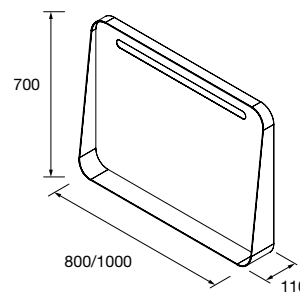

- **Espejo APOLO 800 Dorado**
  horizontal con luz led y repisa (10 W- 5700°K). IP 44
  800 x 700 x 110 mm
  87856 385 €
- **Espejo APOLO 1000 Dorado**
  horizontal con luz led y repisa (12 W- 5700°K). IP 44
  1000 x 700 x 110 mm
  87857 440 €
- ☐ **Espejo APOLO 800 Blanco**
  horizontal con luz led y repisa (10 W- 5700°K). IP 44
  800 x 700 x 110 mm
  87858 385 €
- ☐ **Espejo APOLO 1000 Blanco**
  horizontal con luz led y repisa (12 W- 5700°K). IP 44
  1000 x 700 x 110 mm
  87859 440 €
- ☐ **Espejo APOLO 800 Negro**
  horizontal con luz led y repisa (10 W). IP 44
  800 x 700 x 110 mm
  87860 385 €
- ☐ **Espejo APOLO 1000 Negro**
  horizontal con luz led y repisa (12 W- 5700°K). IP 44
  1000 x 700 x 110 mm
  87861 440 €

- **Espejo SUNRISE 800**
  circular con repisa luz led (9,6 W/m - 5700°K.) IP 44
  Ø 800 mm
  86287 260 €
- **Espejo SUNRISE 1000**
  circular con luz led (9,6 W/m - 5700°K.) IP 44
  Ø 1000 mm
  86289 292 €

- ☐ **Repisa SUNRISE 800 Blanco**
  800 x 80 x 126 mm
  86288 114 €
- ☐ **Repisa SUNRISE 1000 Blanco**
  1000 x 80 x 126 mm
  86290 148 €
- ☒ **Repisa SUNRISE 800 Negro mate**
  800 x 80 x 126 mm
  91113 114 €
- ☒ **Repisa SUNRISE 1000 Negro mate**
  1000 x 80 x 126 mm
  91114 148 €