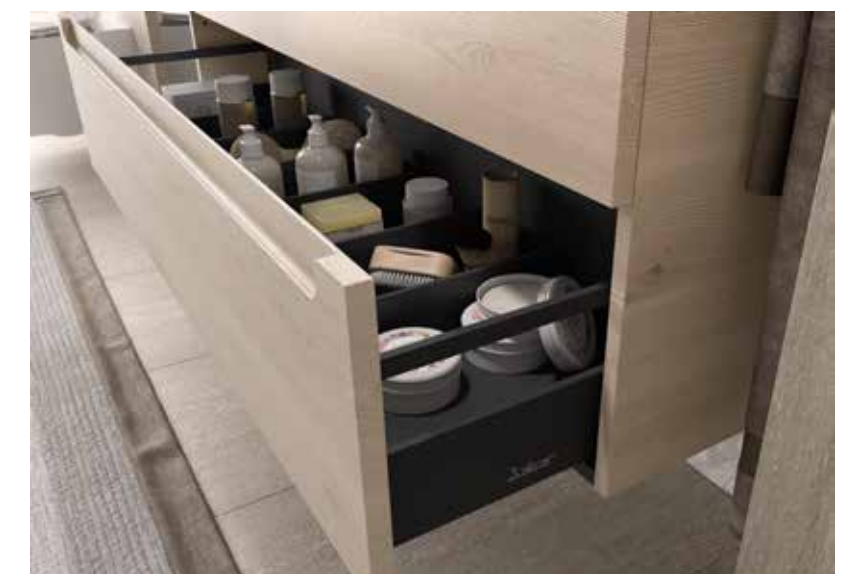

Interiores renovados para la serie Monterrey que se actualiza con los nuevos cajones Grass V8. Mejorando suavidad de movimiento, estética minimalista y aumento de la capacidad de almacenaje. Con organización de cajón superior incluido.