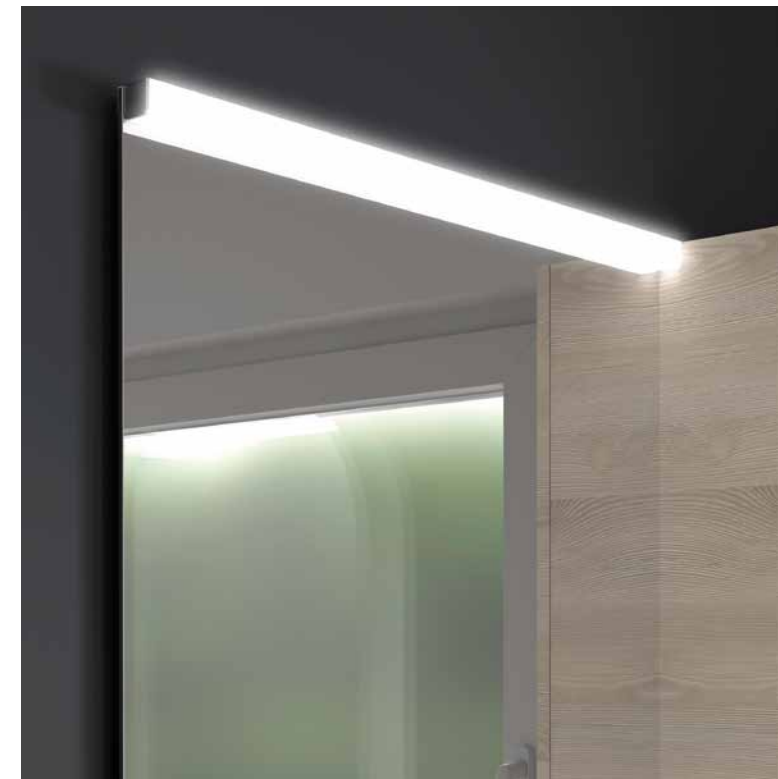

Pieza multienganche para unirlo a la luna del espejo o al mueble

Espejo con imán con placa metálica de 400x140 mm para unirlo a la parte posterior del espejo