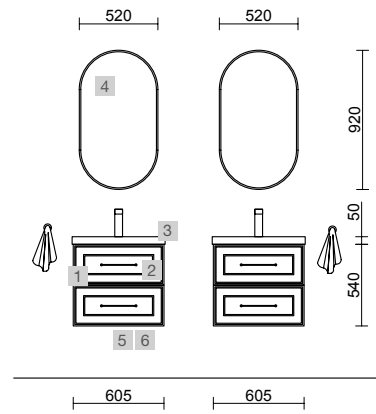

RENOIR 600 BLACK VELVET

COD.	DESCRIPCIÓN	€
COMPOSICIÓN CON 2 MUEBLES DE 600		
1	91300 Mueble suspendido RENOIR 600 Black velvet x 2 2 cajones metálicos con freno 598 x 540 x 450 mm	1160
2	91332 Tirador STYLE 192 Gold x 4	92
3	20748 Lavabo TOSCANA 605 Carga mineral blanca x 2 sin sifón ni desagüe clicker 605 x 50 x 460 mm	460
PRECIO TOTAL DEL CONJUNTO		1712

OPCIONALES		
COD.	DESCRIPCIÓN	€
4	91121 Espejo OLIMPIA 920 Black velvet x 2 vertical con luz led (20 W- 5700K). IP44 920 x 520 x 30 mm	660
5	103973 Sifón POSYX Latón cromado x 2	90
6	102304 Válvula clicker FLOW Cromo x 2	110