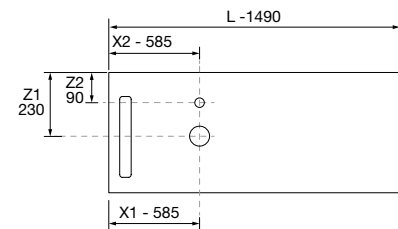

Moment

Revoir

mam

Uniq

COMPACT

TÉCNICAS ORIGINAL

MOMENT 1490 PURE

COD.	DESCRIPCIÓN	€
COMPOSICIÓN DE 1490		
1	91374 Mueble suspendido MOMENT 1000 Pure 2 cajones con uñero y freno 997 x 540 x 452 mm	1398
2	91410 Coqueta suspendida MOMENT 400 Pure 1 puerta izquierda / derecha con freno 400 x 540 x 452 mm	752
3	103716 Encimera Mármol blanco de 1411 hasta 1610 para mueble y coqueta, con o sin mecanizado 1411 - 1610 x 12 x 460 mm	539
4	97649 Lavabo de posar TALEA Solid surface blanco mate sin sifón ni desagüe clicker 360 x 115 x 360 mm	252
PRECIO TOTAL DEL CONJUNTO		2941
OPCIONALES		
COD.	DESCRIPCIÓN	€
5	97644 Espejo EMILE 700 horizontal vertical con luz led (20 W- 5700°K) IP44 700 x 1100 mm	407
6	103973 Sifón POSYX Latón cromado	45
7	102303 Válvula abierta FLOW Cromo	52