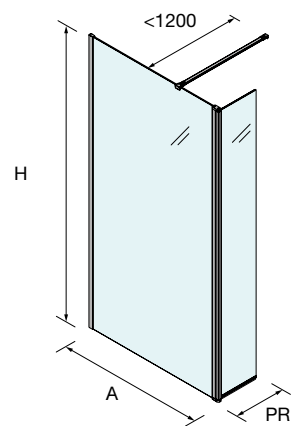

SERIE BLACK HEAVEN

Walk-in ducha

FIJO + ABATIBLE, STOCK

- Vidrio templado de seguridad de 8 mm.
- Acabado de vidrio templado estándar, transparente.
- Tratamiento anti-cal incluido.
- Color de la periferia, negro mate.
- Compensación, 10 mm.
- Reversible.
- Tensor incluido.
- Fabricación estándar.
- Altura: 1950 mm.