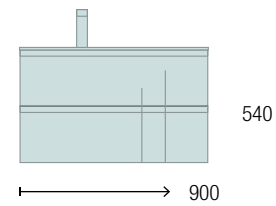

MUEBLE 2 CAJONES