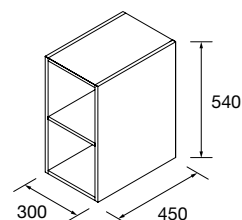

Lavabos 40
(Porcelana blanca)

	510/C	710/C		
	COD.	€	COD.	€
	21564	125	97070	143

Lavabos 35
(Porcelana blanca)

	510/C	710/C		
	COD.	€	COD.	€
	97069	119	19324	135

COQUETA SUSPENDIDA ALLIANCE 2 HUECOS

Coqueta suspendida de 2 huecos.
Combinable con series:
Spirit / Monterrey