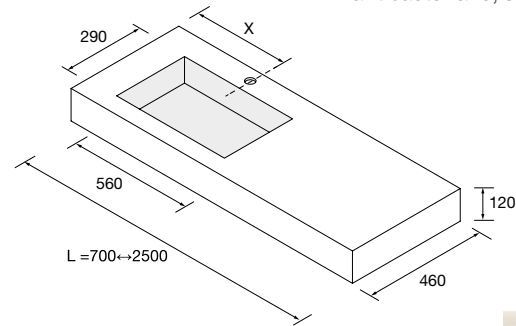

ENCIMERAS COMPAKT DE 1 POZA INTEGRADA (560) PROFUNDIDAD 460 MM

Encimeras a medida con poza integrada de 560 x 290 y cubeta de abs con tratamiento antibacteriano, soportes con regulación y escuadras de fijación incluidas 105 x 415 mm.