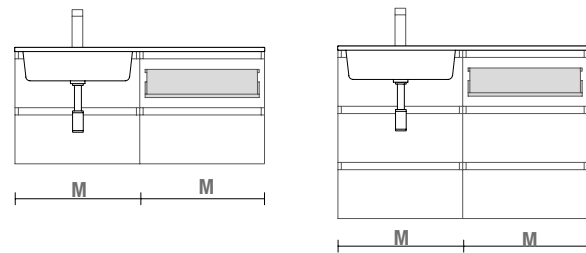

NOTA: Combinable con Spirit y Monterrey