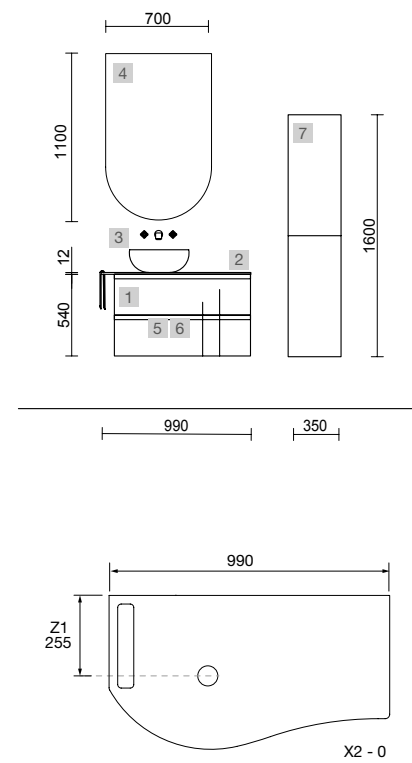

MAM 900/D WHITE COTTON

COD.	DESCRIPCIÓN	€
COMPOSICIÓN DE 900		
1	83860 Mueble suspendido MAM 900 White cotton derecho, 2 cajones metálicos con freno 897 x 540 x 505 mm	1046
2	97389 Encimera MAM 990 derecha con toallero Mármol blanco para lavabo de posar con toallero 990 x 12 x 510 mm	406
3	24555 Lavabo de posar ALTIRO Porcelana blanca mate sin sifón ni desagüe Ø 390 x 140 mm	210
PRECIO TOTAL DEL CONJUNTO		1662
OPCIONALES		
COD.	DESCRIPCIÓN	€
4	97644 Espejo EMILE 700 horizontal vertical con luz led (20 W- 5700°K) IP44 700 x 1100 mm	407
5	103973 Sifón POSYX Latón cromado	45
6	102303 Válvula abierta FLOW Cromo	52
AUXILIARES		
COD.	DESCRIPCIÓN	€
7	81729 Pilar suspendido ALLIANCE White cotton izquierdo / derecho 2 puertas apertura push 350 x 1600 x 349 mm	435

Moment

Revoir

mam

Uniq

COMPAKT

TÉCNICAS ORIGINAL