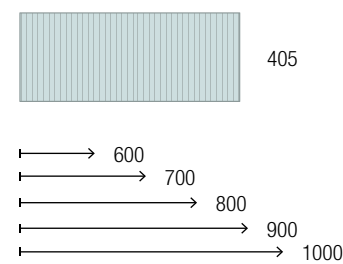

VITAL

Enfatizando la idea “volver a hacer”, “volver a experimentar” y a “reconectar” con lo que realmente importa. Con esta colección puedes reconectar con tu esencia, recrear una atmósfera única, personalizar tu espacio consiguiendo que todo se transforme y cobre vida.

MUEBLE 1 CAJÓN