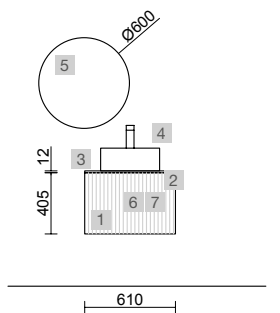

COD.	DESCRIPCIÓN	€	OPCIONALES	COD.	DESCRIPCIÓN	€
COMPOSICIÓN DE 800						
1	102242 Mueble suspendido BIBA 800 White cotton 1 cajón metálico con freno 797 x 405 x 450 mm	405	5	97644 Espejo EMILE 700 horizontal vertical con luz led (20 W- 5700°K) IP44 700 x 1100 mm	407	
2	103334 Tirador FIBI Negro mate 126 X 10 X 25 mm	17	6	103973 Sifón POSYX Latón cromado	45	
3	24465 Encimera Solid surface blanco mate de 811 hasta 1010 para mueble y coqueta, con o sin mecanizado 811 - 1010 x 12 x 460 mm	295	7	102305 Válvula abierta FLOW Negro mate	52	
4	97647 Lavabo de posar BICA Solid surface blanco mate sin sifón ni desagüe clicker Ø 390 x 105 mm	252	AUXILIARES			
PRECIO TOTAL DEL CONJUNTO		969	COD.	DESCRIPCIÓN	€	
8	102250 Pilar suspendido BIBA White cotton izquierdo / derecho 2 puertas apertura push 350 x 1600 x 349 mm	455				

COD.	DESCRIPCIÓN	€	OPCIONALES	COD.	DESCRIPCIÓN	€
COMPOSICIÓN DE 600						
1	102979 Mueble suspendido BIBA 600 Green forest 1 cajón metálico con freno 598 x 405 x 450 mm	385	5	91120 Espejo MOON 600 circular con luz led (4,8 W- 4000°K.) IP44 Ø 600 mm	285	
2	103335 Tirador FIBI Brass 126 X 10 X 25 mm	17	6	103973 Sifón POSYX Latón cromado	45	
3	102266 Encimera Terrazo natura para mueble y coqueta, sin mecanizado 600 x 12 x 460 mm	245	7	102305 Válvula abierta FLOW Negro mate	52	
4	103315 Lavabo de posar BICA Solid surface green forest sin sifón ni desagüe clicker Ø 390 x 105 mm	299				
PRECIO TOTAL DEL CONJUNTO		946