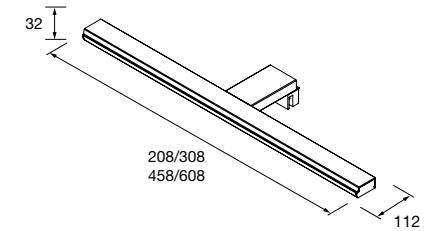

Aplique PANDORA 308
cromo brillo luz led (8 W - 4000°K) IP 44
sujeción multienganche
308 x 112 x 32 mm
26784 72 €

Aplique PANDORA 458
cromo brillo luz led (10 W - 4000°K) IP 44
sujeción multienganche
458 x 112 x 32 mm
26785 96 €