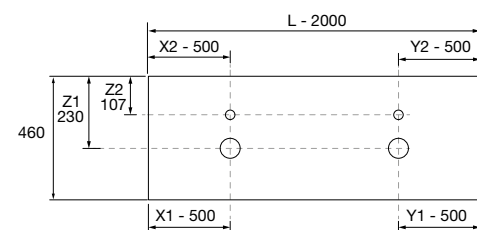

Moment

Renoir

mam

Uniq

COMPAKT

TÉCNICAS ORIGINAL

COMPAKT DOBLE 2000 PIEDRA GRIS

COD.	DESCRIPCIÓN	€
COMPOSICIÓN DE 2000		
1	26043 Encimera COMPAKT 46 Piedra gris de 1801 hasta 2000 mm, para 2 lavabos de posar 1801 - 2000 x 460 x 120 mm	1297
2	24553 Lavabo de posar VARMEGA Porcelana blanca x 2 sin sifón ni desagüe 500 x 385 x 140 mm	340
3	22797 Coqueta suspendida SPIRIT 1000 Pino bahía x 2 1 cajón metálico con freno 997 x 270 x 450 mm	700
4	90975 Tirador SPIRIT 1000 Negro soft x 2	54
PRECIO TOTAL DEL CONJUNTO		2391
OPCIONALES		
COD.	DESCRIPCIÓN	€
5	97643 Espejo EMILE 500 x 2 horizontal vertical con luz led (20 W- 5700°K) IP44 500 x 1300 mm	734
6	103973 Sifón POSYX Latón cromado x 2	90
7	102305 Válvula abierta FLOW Negro mate x 2	104