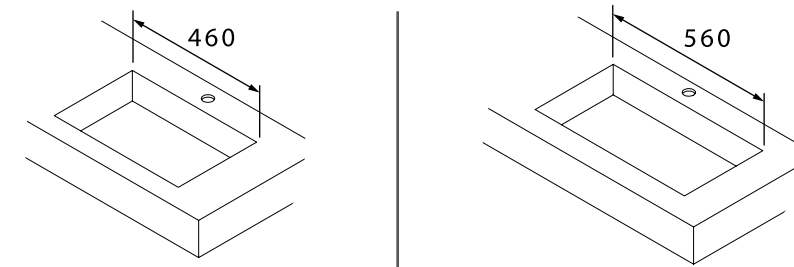

Tamaños de poza