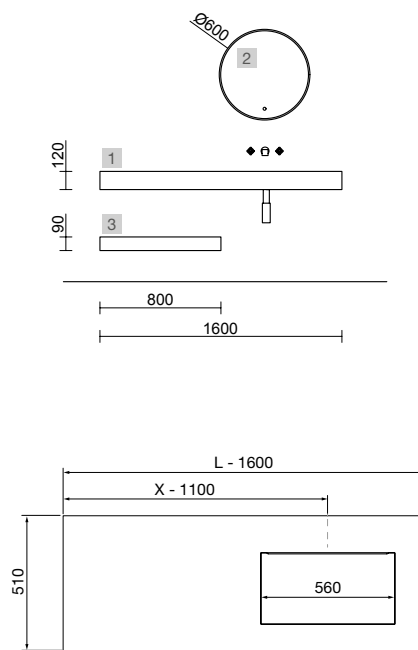

Moment

Renoir

mam

Uniq

COMPAKT

TÉCNICAS ORIGINAL