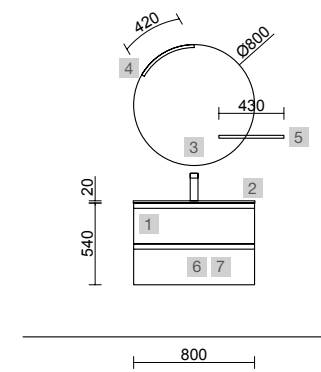

COD.	DESCRIPCIÓN	€	OPCIONALES
COMPOSICIÓN DE 800			
1	91372 Mueble suspendido MOMENT 800 Real 2 cajones con uñero y freno 797 x 540 x 452 mm	1075	
2	26781 Lavabo CONSTANZA 810 Porcelana blanca sin sifón y desagüe clicker 810 x 20 x 460 mm	151	
PRECIO TOTAL DEL CONJUNTO		1226	
3	91131 Espejo OASIS 800 circular Ø 800 mm	99	
4	103350 Aplique CIRCUS 420 (10,8 W - 4000°K) IP 44 420 mm	154	
5	91470 Repisa MOMENT 430 derecha Real 430 x 137 x 89 mm	126	
6	103973 Sifón POSYX Latón cromado	45	
7	102306 Válvula clicker FLOW Negro mate	55