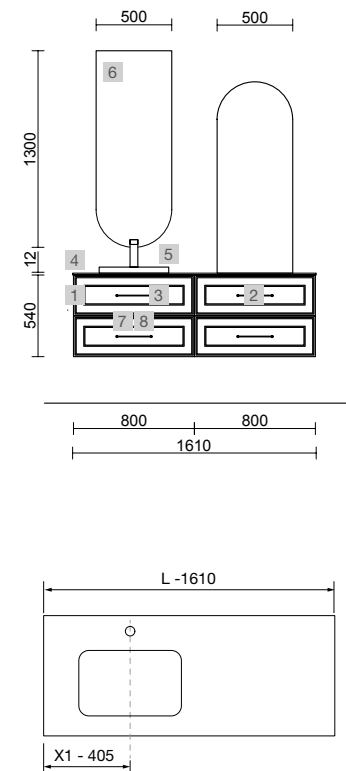

RENOIR 1600 BLUE FOG

COD.	DESCRIPCIÓN	€
COMPOSICIÓN DE 1600		
1	91325 Mueble suspendido RENOIR 800 Blue fog x 2 2 cajones metálicos con freno 797 x 540 x 450 mm	1290
2	103308 Cajón completo METALICO onix cajón superior para mueble de 800 mm de fondo 45 750 x 140 x 350 mm	148
3	91333 Tirador STYLE 192 Silver x 4	92
4	103716 Encimera Mármol blanco de 1411 hasta 1610 para mueble y coqueta, con o sin mecanizado 1411 - 1610 x 12 x 460 mm	539
5	97654 Lavabo semiencastrado MAEL Solid surface blanco mate sin sifón ni desagüe clicker 502 x 44 x 310 mm	252
PRECIO TOTAL DEL CONJUNTO		2321
OPCIONALES		
COD.	DESCRIPCIÓN	€
6	97643 Espejo EMILE 500 x 2 horizontal vertical con luz led (20 W- 5700ºK) IP44 500 x 1300 mm	734
7	103973 Sifón POSYX Latón cromado	45
8	102303 Válvula abierta FLOW Cromo	52