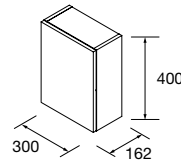

MÓDULO ALLIANCE 400 1 PUERTA

Módulo reversible de 1 puerta con apertura de sistema push e interiores Onix. Bisagras de apertura 110°. Con 1 balda de cristal regulable.