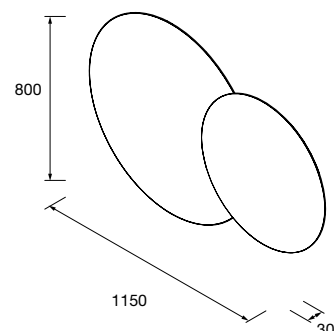

- Espejo DOPPIO
  circular doble con luz led (20 W- 4000°K.) IP44
  1150 x 800 mm
  103355 395 €