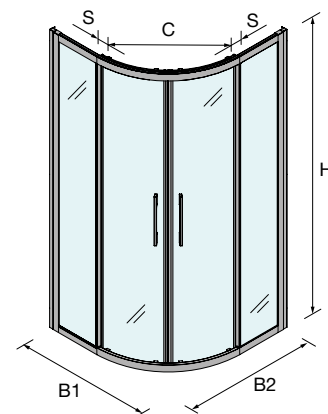

SERIE CLEAR
Semicircular de ducha

MAMPARA SEMICIRCULAR DUCHA DE DOS PUERTAS Y DOS FIJOS

- Vidrio templado de seguridad de 6 mm.
- Acabado de vidrio templado estándar, transparente.
- Color de la periferia, plata brillo.
- Sistema de apertura, puerta corredera.
- Tipo de cierre, goma magnética.
- Compensación, 25 mm cada lado.
- Reversible.
- Asas incluidas.
- Fabricación estándar.
- Altura: 1950 mm.
- Rodamiento regulable.

SEMICIRCULAR DUCHA