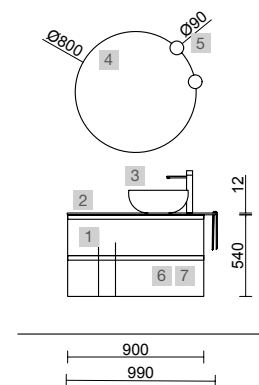

COD.	DESCRIPCIÓN	€
COMPOSICIÓN DE 900		
1	91031 Mueble suspendido MAM 900 Black velvet izquierdo, 2 cajones metálicos con freno 897 x 540 x 505 mm	1046
2	85968 Encimera MAM 990 izquierda con toallero Solid surface blanco mate para lavabo de posar 990 x 12 x 510 mm	356
3	26536 Lavabo de posar BOL Solid surface blanco mate sin sifón ni desagüe clicker Ø 390 x 140 mm	252
PRECIO TOTAL DEL CONJUNTO		1654

OPCIONALES		
COD.	DESCRIPCIÓN	€
4	91131 Espejo OASIS 800 circular Ø 800 mm	99
5	91238 Aplique GILDA 90 x 2 (5 W- 4000%) IP44 Ø 90 mm	104
6	103973 Sifón POSYX Latón cromado	45
7	102303 Válvula abierta FLOW Cromo	52