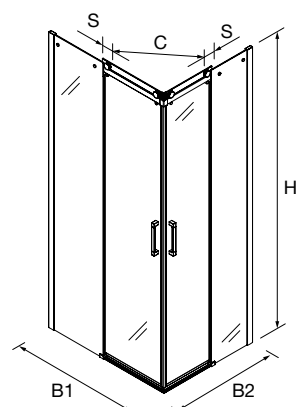

SERIE HELSINKI
Angular

CORREDERA 2 PUERTAS / 2 FIJOS

- Vidrio templado de seguridad de 6 mm.
- Acabado de vidrio templado estándar, transparente.
- Color de la perifería, plata brillo.
- Sistema de apertura, puerta corredera.
- Tipo de cierre, goma magnética.
- Compensación, 20 mm cada lado.
- Reversible.
- Asas incluidas.
- Sistema de fácil limpieza.
- Fabricación estándar.
- Fabricación especial.
- Altura: 1950 mm.
- Rodamiento regulable.

ANGULAR DUCHA 2 PUERTAS 2 FIJOS PLATA BRILLO