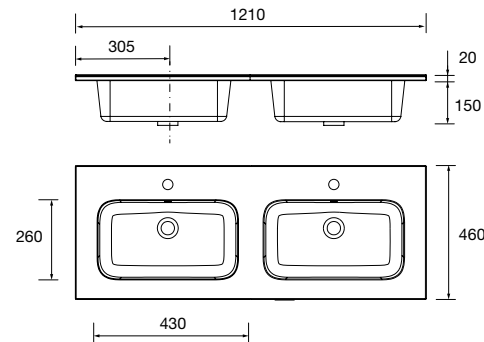

Lavabo CONSTANZA 1210 doble Porcelana blanca

sin sifón y desagüe clicker
1210 x 20 x 460 mm

26778 359 €