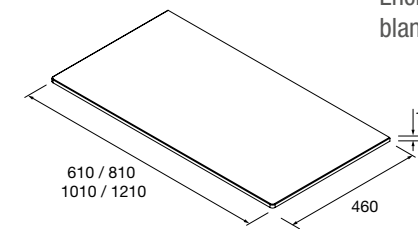

Solid surface blanco mate		Pizarra negra		Mármol blanco		Terrazo natura	
	COD.	€	COD.	€	COD.	€	COD.	€
600	97495	195	97501	245	97507	245	102266	245
800	97497	215	97503	265	97509	265	102267	265
1000	97499	235	97505	295	97511	295	102268	295
1200	97500	255	97506	315	97512	315	102270	315

NOTA: más opciones de encimeras a medida y con mecanizado en pág. 298