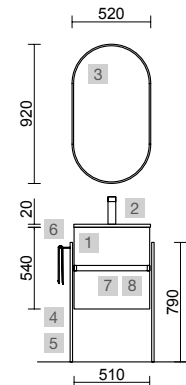

COD.	DESCRIPCIÓN	€	OPCIONALES	€	
COMPOSICION DE 500					
1	96707 Mueble suspendido FUSSION LINE 500 fondo 35 Roble áfrica 2 cajones con freno 497 x 540 x 350 mm	275	3	91121 Espejo OLIMPIA 920 Black velvet vertical con luz led (20 W- 5700*) IP44 920 x 520 x 30 mm	330
2	97069 Lavabo S35 510 extraplano Porcelana blanca sin sifón ni desagüe clicker 510 x 20 x 360 mm	119	4	97720 Estructura metálica LLOYD ALTA Negro mate x 2 para mueble y encimera Compact 333 x 16 x 790 mm	390
PRECIO TOTAL DEL CONJUNTO		394	5	97710 Acople LLOYD Negro mate x 4 para mueble 297 x 15 x 30 mm	180
			6	97664 Toallero LLOYD Negro mate para muebles y estructuras Lloyd 340 x 95 x 32 mm	85
			7	103973 Sifón POSYX Latón cromado	45
			8	102306 Válvula clicker FLOW Negro mate	55