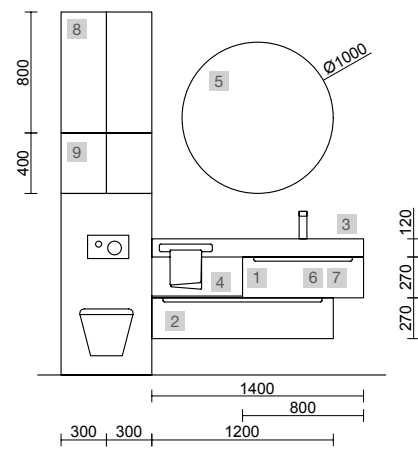

MONTERREY 1400/I MACCHIATO

COD.	DESCRIPCIÓN	€
COMPOSICIÓN DE 1400		
1	96436 Coqueta suspendida MONTERREY 800 Macchiato 1 cajón metálico con freno 797 x 270 x 450 mm	395
2	96450 Coqueta suspendida MONTERREY 1200 Macchiato 1 cajón metálico con freno 1197 x 270 x 450 mm	465
3	97825 Lavabo a medida NAILA 1201/1500 Solid surface blanco mate con faldón, de 1201 hasta 1500 con 1 poza, con o sin mecanizado 1201 - 1500 x 120 x 460 mm	999
4	103630 Encimera Solid surface blanco mate hasta 610 para mueble y coqueta, con o sin mecanizado <610 x12 x 460 mm	225
PRECIO TOTAL DEL CONJUNTO		2084

OPCIONALES		
COD.	DESCRIPCIÓN	€
5	83964 Espejo MOON 1000 circular con luz led (4,4 W/m - 4000°K) IP44 Ø 1000 mm	352
6	103973 Sifón POSYX Latón cromado	45
7	102306 Válvula clicker FLOW Negro mate	55

AUXILIARES		
COD.	DESCRIPCIÓN	€
8	96943 Módulo ALLIANCE 300 Natural x 2 izquierdo / derecho 1 puerta apertura push 300 x 800 x 162 mm	396
9	96930 Módulo ALLIANCE 300 Natural x 2 izquierdo / derecho 1 puerta apertura push 300 x 400 x 162 mm	334