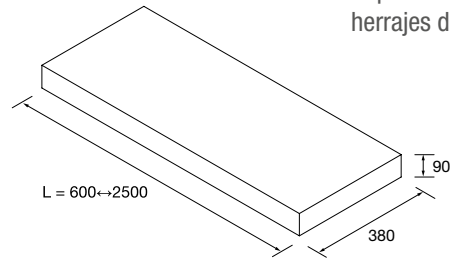

REPISAS COMPAKT DE PROFUNDIDAD 380 MM

Repisas a medida de profundidad 380 mm y soportes regulables de 80 x 340 mm y herrajes de fijación incluidos.