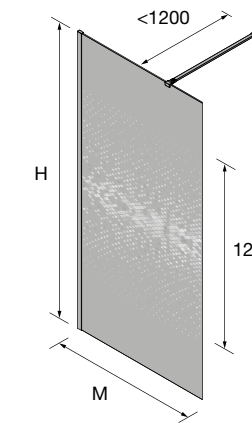

SERIE HEAVEN
Walk-in ducha

FIJO CON SERIGRAFIA EN FUMÉ

MAMPARA WALK IN ESPECIAL FUME SERIGRAFIA DECO 4						
MEDIDAS	ALTURA (H)	Nº EMBALAJES	ACABADO	Fumé DECO 4		
				COD.	€	
200 - 400	1500 - 1950	1	Plata brillo	25713	525	
401 - 600	1500 - 1950	1	Plata brillo	25714	577	
601 - 800	1500 - 1950	1	Plata brillo	25715	744	
801 - 1000	1500 - 1950	1	Plata brillo	25716	884	
1001 - 1200	1500 - 1950	1	Plata brillo	25717	972	
1201 - 1400	1500 - 1950	1	Plata brillo	25718	1096