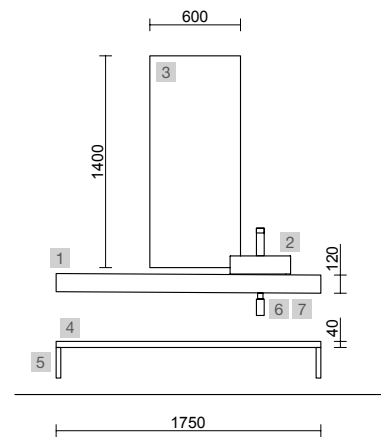

COMPAKT 1750 PIEDRA GRIS

COD.	DESCRIPCIÓN	€
COMPOSICIÓN DE 1750		
1	26103 Encimera COMPAKT 51 Piedra gris de 1601 hasta 1800 mm, para 1 lavabo de posar 1601 - 1800 x 510 x 120 mm	1071
2	91487 Lavabo de posar VERILA Porcelana blanca sin sifón ni desagüe 400 x 120 x 300 mm	179
PRECIO TOTAL DEL CONJUNTO		1250
OPCIONALES		
COD.	DESCRIPCIÓN	€
3	91115 Espejo REFLEXO 1400 horizontal vertical luz led (10,8 W- 4200%) IP 44 1400 x 600 mm	434
4	97478 Encimera a medida Carbón de 1401 hasta 1800 para mueble y coqueta, con o sin mecanizado 1401 - 1800 x 40 x 460 mm	472
5	91494 Soporte Negro x 2 30 x 200 x 440 mm	264
6	103974 Sifón SMART Negro mate	65
7	102305 Válvula abierta FLOW Negro mate	52