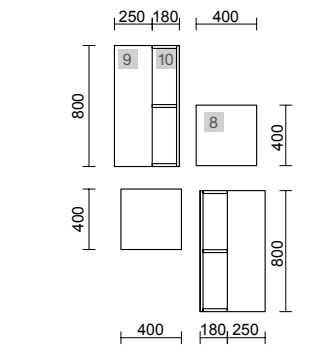

OPCIONALES		
COD.	DESCRIPCIÓN	€
4	20742 Espejo REFLEXO 1200 horizontal vertical luz led (4,4 W/m - 4000°K) IP 44 1200 x 600 mm	367
5	91470 Repisa MOMENT 430 derecha Real 430 x 137 x 89 mm	126
6	103973 Sifón POSYX Latón cromado	45
7	102303 Válvula abierta FLOW Cromo	52