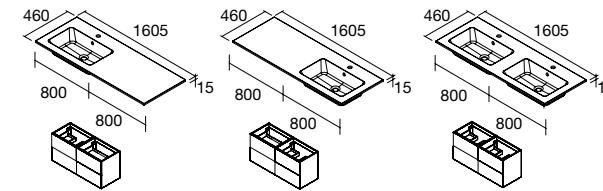

Lavabos Constanza
(Porcelana blanca)

610/C		810/C		1010/C		1210/2 Uds	
COD.	€	COD.	€	COD.	€	COD.	€
26783	123	26781	151	26779	189	26778	359

Lavabos Veneto
(Porcelana blanca)

610/C		810/C		1010/C		1210/2 Uds	
COD.	€	COD.	€	COD.	€	COD.	€
23400	205	23401	215	23397	249	23398	396

NOTA: incluye herrajes para colgar a pared

Lavabos Veneto (Para grifo a pared, Porcelana blanca)

1010/C		1210/2 Uds	
COD.	€	COD.	€
85911	249	85913	396

NOTA: Incluye herraje para colgar a pared

Lavabos Veneto (Con zona de apoyo, Porcelana blanca)

810/C		1010/C	
COD.	€	COD.	€
87727	215	87728	249

NOTA: Incluye herraje para colgar a la pared.

Lavabos Toscana
(Carga mineral)

605/C		805/C		1005/C		1205/2 Uds	
COD.	€	COD.	€	COD.	€	COD.	€
20748	230	20750	253	20752	285	20753	395

Lavabos Vilna (Mineral Solid blanco mate)

605/C		805/C		1005/C		1205/2 Uds	
COD.	€	COD.	€	COD.	€	COD.	€
91234	264	91235	317	91236	370	91237	455

1605/D (800 + 800)		1605/I (800 + 800)		1605/2 Uds	
COD.	€	COD.	€	COD.	€
97055	649	97054	649	97056	649

LAVABOS A MEDIDA

Lavabos a medida disponibles en página 304-308

Dos modelos de poza disponibles

Lago

Naila

Diferentes terminaciones a elegir

Estándar

Toallero