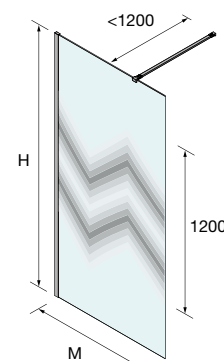

MAMPARA WALK IN ESPECIAL SERIGRAFIA DECO 5

Bajo pedido	MEDIDAS	ALTURA (H)	Nº EMBALAJES	ACABADO	DECO 5		Fumé DECO 5	
					COD.	€	COD.	€
	200 - 400	1000 - 1500	1	Plata brillo	26889	359	26907	418
	401 - 800	1000 - 1500	1	Plata brillo	26890	512	26908	617
	801 - 1000	1000 - 1500	1	Plata brillo	26891	603	26909	678