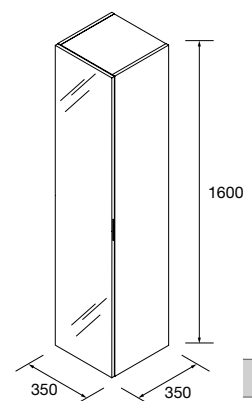

PILAR ALLIANCE 1600 1 PUERTA ESPEJO

Pilar reversible de 1 puerta de espejo, con tirador y cierre soft-close. Interiores Onix con 4 baldas regulables de cristal. Bisagras de apertura de 110° Tirador incluido

	Natural	Roble África	Pino bahía	Nogal Maya	€
	COD.	COD.	COD.	COD.	
350	26864	91074	26865	102834	453

	Blanco brillo	White cotton	Black velvet	€
	COD.	COD.	COD.	
350	26861	96974	96975	473