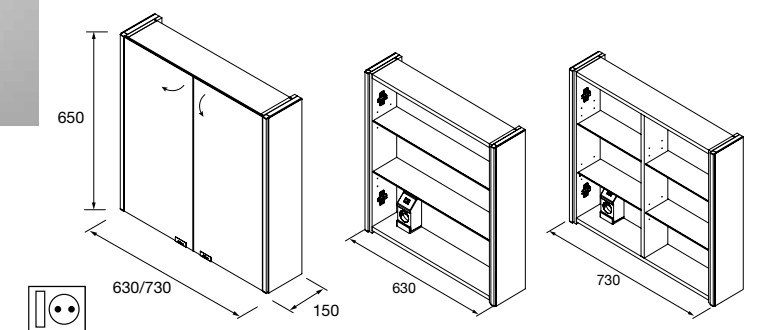

Armario ALLIANCE 600
2 puertas espejo doble con interruptor y enchufe y luz led lateral, IP44 (21,5W)
630 x 650 x 150 mm
83153 612 €

Armario ALLIANCE 700
2 puertas espejo doble con interruptor y enchufe y luz led lateral, IP44 (21,5W)
730 x 650 x 150 mm
83154 674 €