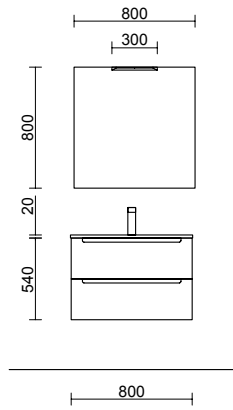

Eco options

855€

Eco plus

1056€

Lavabo Veneto • Coqueta Black velvet • Encimera Black velvet • Espejo Globe

917€

1097€

1312€

1473€