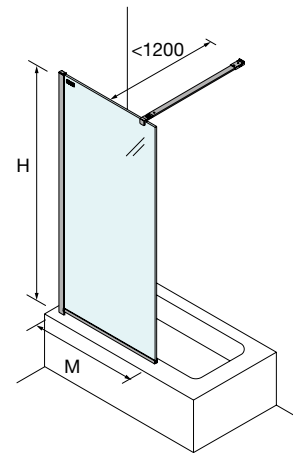

SERIE HEAVEN BATH

Walk-in bañera fijo

FIJO DE BAÑERA

- Vidrio templado de seguridad de 8 mm.
- Acabado de vidrio templado especial, transparente, fumé, translúcido,
- Vidrio serigrafiado, Deco 4 - 5 - 6
- Tratamiento anti-cal incluido.
- Color de la periferia, plata brillo.
- Compensación, 10 mm.
- Reversible.
- Tensor incluido.
- Fabricación especial.
- Tipo de instalación, sobre bañera
- Altura: 1000 - 1500 mm.