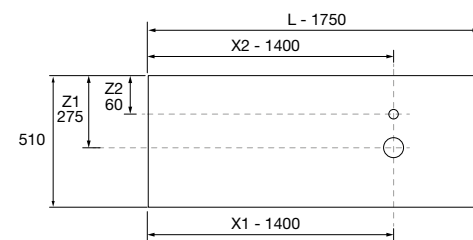

COMPAKT 1750 PIEDRA GRIS

COD.	DESCRIPCIÓN	€
COMPOSICIÓN DE 1750		
1	26103 Encimera COMPAKT 51 Piedra gris de 1601 hasta 1800 mm, para 1 lavabo de posar 1601 - 1800 x 510 x 120 mm	1071
2	91487 Lavabo de posar VERILA Porcelana blanca sin sifón ni desagüe 400 x 120 x 300 mm	179
PRECIO TOTAL DEL CONJUNTO		1250
OPCIONALES		
COD.	DESCRIPCIÓN	€
3	91115 Espejo REFLEXO 1400 horizontal vertical luz led (10,8 W- 4200%) IP 44 1400 x 600 mm	434
4	97478 Encimera a medida Carbón de 1401 hasta 1800 para mueble y coqueta, con o sin mecanizado 1401 - 1800 x 40 x 460 mm	472
5	91494 Soporte Negro x 2 30 x 200 x 440 mm	264
6	103974 Sifón SMART Negro mate	65
7	102305 Válvula abierta FLOW Negro mate	52