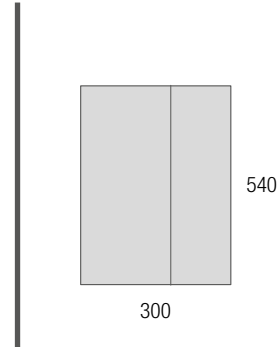

COQUETA 1 PUERTA CURVA