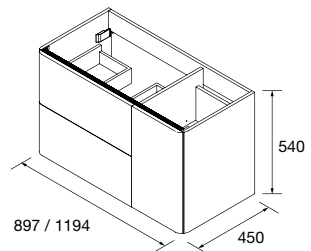

MUEBLE UNIIQ SUSPENDIDO DERECHO 2 CAJONES / 1 PUERTA

Mueble suspendido de 2 cajones de madera con guías ocultas de extracción Plus y cierre amortiguado. 1 puerta con cierre amortiguado y balda de madera regulable en altura, interiores Onix. Tiradores no incluidos, 3 acabados disponibles.