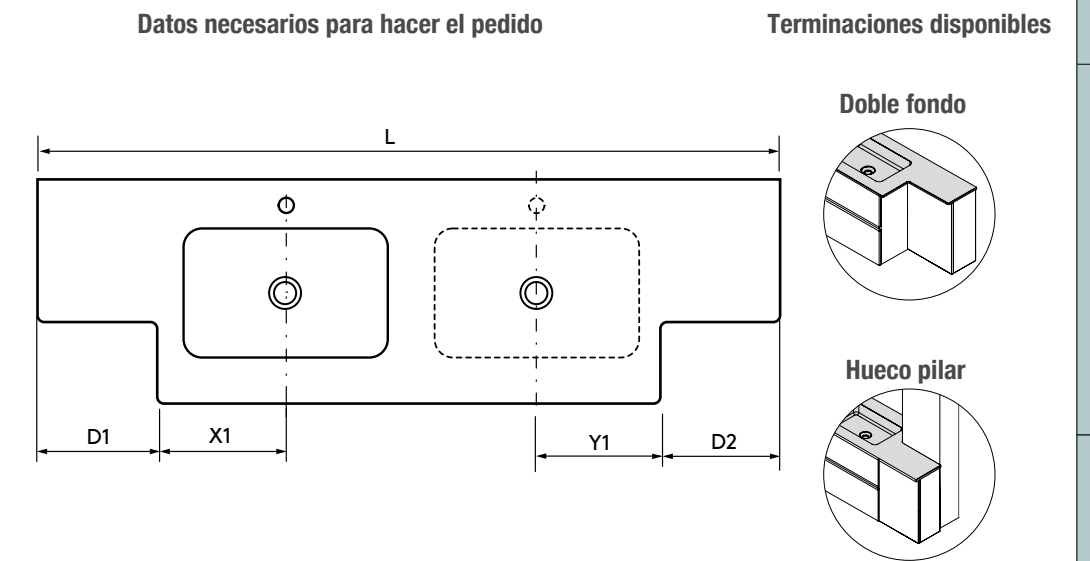

Descarga la hoja de pedido

LAVABO NAILA

LAVABO NAILA

LAVABOS SOLID NAILA 12 MM A MEDIDA Y CON MECANIZADO 1 POZA

Lavabos de solid surface de espesor 12 mm. longitud a medida hasta 2400 mm, con mecanizado para 1 - 2 pozas y taladro para el grifo y terminación de esquina deseada.