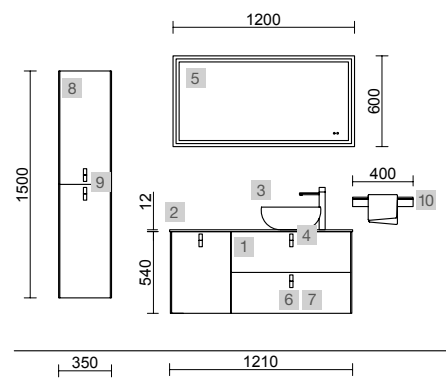

Moment

Revoir

mam

Uniq

COMPAKT

TÉCNICAS ORIGINAL

UNIIQ 1200/I NATA

COD.	DESCRIPCIÓN	€
COMPOSICIÓN DE 1200		
1	24671 Mueble suspendido UNIIQ 1200 Nata izquierdo 1 puerta y 2 cajones con freno 1194 x 540 x 450 mm	629
2	24728 Encimera UNIIQ 1200 Solid surface blanco mate sin mecanizado 1205 x 12 x 460 mm	255
3	26536 Lavabo de posar BOL Solid surface blanco mate sin sifón ni desagüe clicker Ø 390 x 140 mm	252
4	24725 Tirador UNIIQ Cromo Juego de 3 unidades para Mueble	21
PRECIO TOTAL DEL CONJUNTO		1157
OPCIONALES		
COD.	DESCRIPCIÓN	€
5	87855 Espejo CHICAGO II 1200 horizontal vertical con luz led, sensor y antivaho (40 W- 5700°K). IP44 1200 x 600 mm	524
6	103973 Sifón POSYX Latón cromado	45
7	102303 Válvula abierta FLOW Cromo	52
AUXILIARES		
COD.	DESCRIPCIÓN	€
8	24693 Pilar suspendido UNIIQ Nata izquierdo / derecho 2 puertas con freno 350 x 1500 x 350 mm	499
9	24721 Tirador UNIIQ Cromo Juego de 2 unidades para Mueble/Pilar	15
10	26126 Repisa toallero 400 Solid surface blanco mate 400 x 60 x 120 mm	78