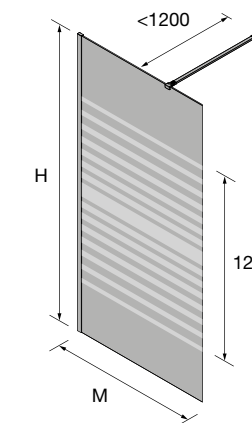

Espacio mamparas

ESPACIO MAMPARA

PLATOS DE DUCHA

WALK-IN

PUERTAS CORREDERAS

PUERTAS ABATIBLES

SERIE BLACK HEAVEN

Walk-in ducha