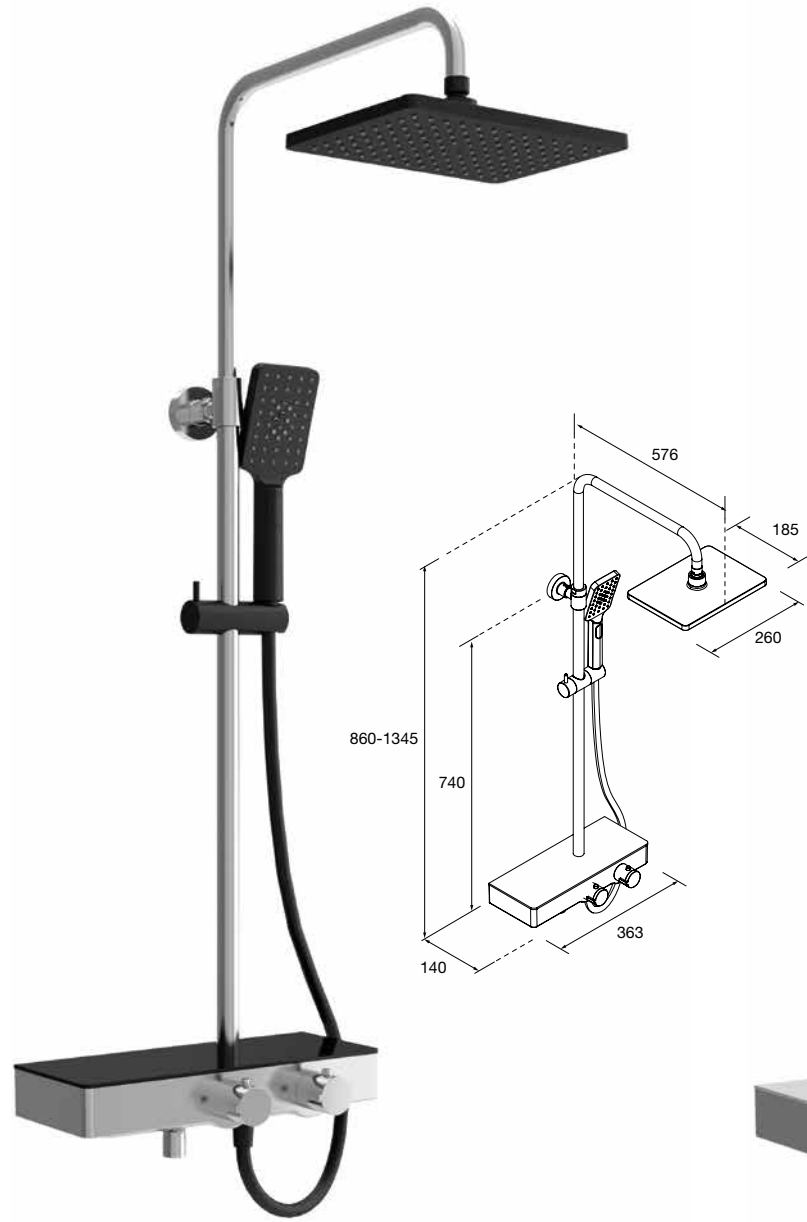

Kit ducha CALGARY Cromo/blanco
Kit de ducha con termostática
26765 513 €

CON GRIFERÍA TERMOSTÁTICA

KIT DUCHA QUEBEC

Kit ducha QUEBEC Cromo/negro
Kit de ducha con termostática
26766 513 €