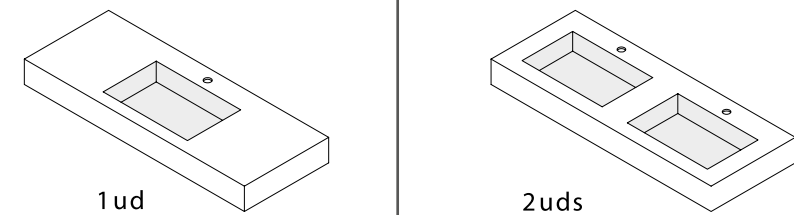

Número de pozas

Descarga y rellena la hoja de pedido interactiva.

↓ www.salgar.net