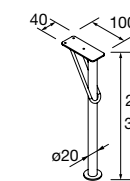

JUEGO 2 PATAS DEVA 230 / 330

Juego de 2 patas opcionales metálicas para mueble en 3 acabados disponibles, altura 230/330mm.

	Blanco	Negro	Cromo	
	COD.	COD.	COD.	€
230	84128	84129	84130	51
330	84125	84126	84127	55