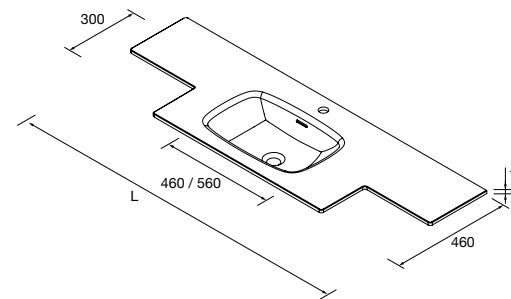

Descarga la hoja de pedido

LAVABO LAGO

Datos necesarios para hacer el pedido

Terminaciones disponibles

LAVABOS SOLID CON DOBLE FONDO DE ESPESOR 12 MM (1 POZA 460)

Lavabos de solid surface de espesor de 12 mm, longitud a medida hasta 2000 mm, con mecanizado para 1 - 2 pozas y taladro para el grifo, terminación de fondo 260 mm combinable con las coquetas Alliance de doble fondo.