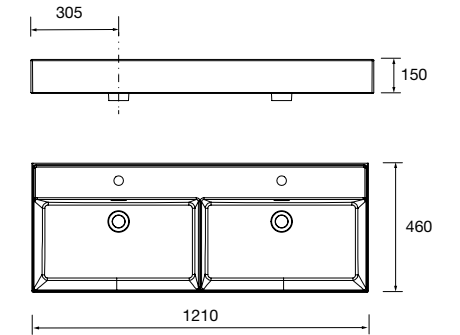

Lavabo VENETO 1210 doble Porcelana
blanca

sin sifón y desagüe clicker
1210 x 120 x 460 mm

23398 396 €