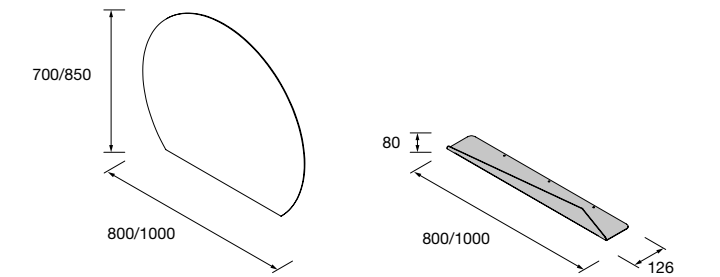

Espejo OASIS 400
circular
Ø 400 mm
103356 69 €

Espejo OASIS 600
circular
Ø 600 mm
91130 79 €

Espejo OASIS 800
circular
Ø 800 mm
91131 99 €

Espejo OASIS 1000
circular
Ø 1000 mm
91132 129 €

Espejo OVALO
horizontal vertical
500 x 1000 mm
103357 99 €