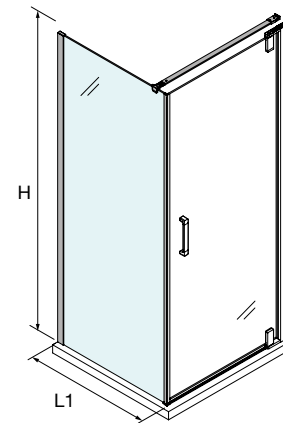

SERIE MALMÖ
Frontal con lateral fijo

PUERTA ABATIBLE PIVOTANTE CON LATERAL FIJO

- Vidrio templado de seguridad de 6 mm.
- Acabado de vidrio templado estándar, transparente.
- Tratamiento anti-cal incluido.
- Color de la periferia, plata brillo.
- Sistema de apertura, exterior o interior 90°.
- Tipo de cierre, gomas magnéticas.
- Compensación, 10 mm en frontal y 10 mm en lateral
- Reversible.
- Tensor incluido en lateral fijo.
- Asas incluidas.
- Fabricación estándar.
- Fabricación especial, lateral fijo
- Altura: 1960 mm.

FRONTAL DUCHA

Stock	FRONTAL DUCHA							
	PLATO	PUERTA REVERSIBLE (PR)	ACCESO (C)	ALTURA (H)	Nº EMBALAJES	ACABADO	COD.	€
	800	770 - 790	690	1960	1	Plata brillo	26739	414
	900	870 - 890	790	1960	1	Plata brillo	26740	436
	1000	970 - 990	890	1960	1	Plata brillo	26741	460

LATERALES FIJOS

Stock	LATERALES FIJOS						
	PLATO	LATERAL FIJO (L1)	ALTURA (H)	Nº EMBALAJES	ACABADO	COD.	€
	700	662 - 682	1950	1	Plata brillo	27009	282
	800	762 - 782	1950	1	Plata brillo	26745	294
	900	862 - 882	1950	1	Plata brillo	26746	305

LATERALES FIJOS ESPECIALES / para frontales de ducha

Bajo pedido	LATERALES FIJOS ESPECIALES / para frontales de ducha						
	MEDIDAS	LATERAL FIJO (L1)	ALTURA (H)	Nº EMBALAJES	ACABADO	COD.	€
	120 - 600	120 - 600	1400 - 2000	1	Plata brillo	93981	308
	601 - 800	601 - 800	1400 - 2000	1	Plata brillo	93982	355
	801 - 1000	801 - 1000	1400 - 2000	1	Plata brillo	93983	448
	1001 - 1200	1001 - 1200	1400 - 2000	1	Plata brillo	93984	499