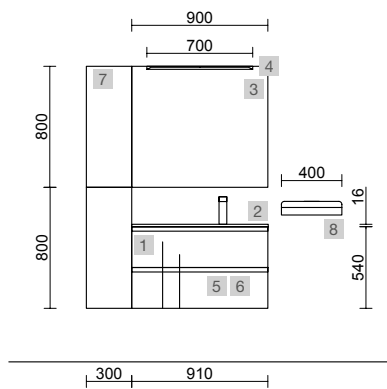

MAM 900/ GREEN FOREST

COD.	DESCRIPCIÓN	€
COMPOSICIÓN DE 900		
1	96737 Mueble suspendido MAM 900 Green forest izquierdo, 2 cajones metálicos con freno 897 x 540 x 505 mm	1046
2	83877 Lavabo MAM 900 coqueta a la izquierda Carga mineral blanco brillo sin sifón ni desagüe clicker 910 x 16 x 510 mm	247
PRECIO TOTAL DEL CONJUNTO		1293
OPCIONALES		
COD.	DESCRIPCIÓN	€
3	16911 Espejo SENA 900 horizontal vertical luna 5 mm 900 x 800 mm	98
4	84124 Aplique BOREAL 700 blanco luz led (10 W.) IP 44 (751lm) (5700 K)	148
5	103973 Sifón POSYX Latón cromado	45
6	102306 Válvula clicker FLOW Negro mate	55
AUXILIARES		
COD.	DESCRIPCIÓN	€
7	96951 Módulo ALLIANCE 300 Green forest x 2 izquierdo / derecho 1 puerta apertura push 300 x 800 x 162 mm	416
8	82333 Repisa barandilla 400 Solid surface blanco mate 400 x 88 x 120 mm	98

Moment

Revoir

mam

Uniq

COMPAKT

TÉCNICAS ORIGINAL