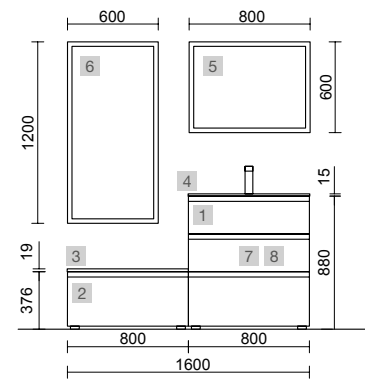

OPCIONALES

COD.	DESCRIPCIÓN	€
5	Espejo ROMA 800 horizontal vertical con marco negro, luz led (10,8W/m - 5500°K.) IP 44 600 x 800 mm	355
6	Espejo ROMA 1200 horizontal vertical con marco negro, luz led (10,8W/m - 5500°K.) IP 44 1200 x 600 mm	423
7	103973 Sifón POSYX Latón cromado	45
8	102306 Válvula clicker FLOW Negro mate	55