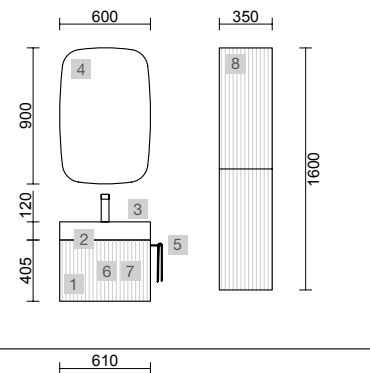

BIBA 600 NATURAL

COD.	DESCRIPCIÓN	€
COMPOSICIÓN DE 600		
1	102949 Mueble suspendido BIBA 600 Natural 1 cajón metálico con freno 598 x 405 x 450 mm	365
2	102264 Tirador BAO Negro mate	13
3	23400 Lavabo VENETO 610 Porcelana blanca una poza sin sifón ni desagüe clicker 610 x 120 x 460 mm	205
PRECIO TOTAL DEL CONJUNTO		583
OPCIONALES		
COD.	DESCRIPCIÓN	€
4	97641 Espejo LOUIS 600 horizontal vertical con luz led (30 W- 5700°K) IP44 600 x 900 mm	355
5	97664 Toallero LLOYD Negro mate para muebles y estructuras Lloyd 340 x 95 x 32 mm	85
6	103973 Sifón POSYX Latón cromado	45
7	102306 Válvula clicker FLOW Negro mate	55
AUXILIARES		
COD.	DESCRIPCIÓN	€
8	102994 Pilar suspendido BIBA Natural izquierdo / derecho 2 puertas apertura push 350 x 1600 x 349 mm	425