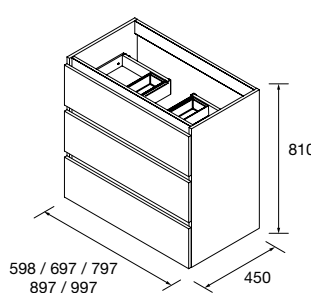

MUEBLE A SUELO SPIRIT 3 CAJONES

Mueble a suelo de 3 cajones metálicos extracción total, interiores Onix y cierre con freno. Organizador de cajón incluido, con 2 bandejas extraíbles.

Cajón con uñero. Personaliza con tiradores opcionales, 3 acabados disponibles. Patas necesarias no incluidos.