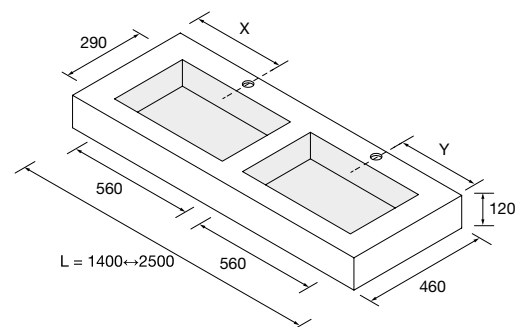

ENCIMERAS COMPAKT DE 2 POZAS INTEGRADAS (560) PROFUNDIDAD 460 MM

Descarga la hoja de pedido

	Bali	Roble África	Havana	Mármol blanco	Cemento	Piedra gris	€
	COD.	COD.	COD.	COD.	COD.	COD.	
1400 - 1600	91175	83296	84105	83349	83401	83375	1470
1601 - 1800	91176	83297	84106	83350	83402	83376	1591
1801 - 2000	91177	83298	84107	83351	83403	83377	1829
2001 - 2500	91178	83299	84108	83352	83404	83378	2069

NOTA: Combinable con las series *Modular*.