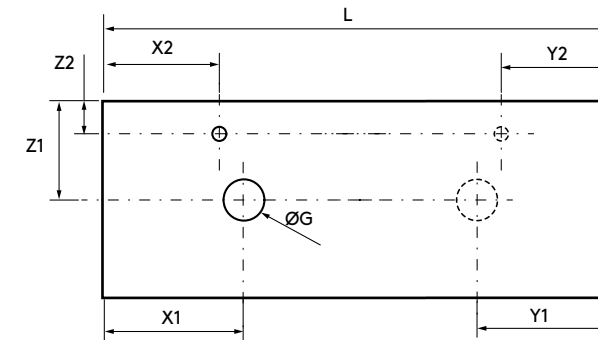

Lavabos semiencastre (Solid Surface)

	
MAEL Solid surface blanco mate	MAEL Solid surface Bicolor
COD. €	COD. €
97654 252	97655 272

Consulta nuestra guía de taladros para encimeras.

Datos necesarios para hacer el pedido de la encimera a medida