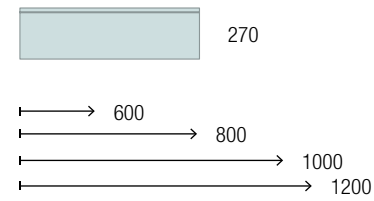

VERSÁTIL

Tiene la capacidad de adaptarse a cualquier entorno. La más completa y la que mayor variedad ofrece para poder realizar composiciones adaptables a cualquier espacio.

M modular E-05 5

COQUETA 1 CAJÓN

COMBÍNALO CON LAVABO
Necesario cajón salvafón