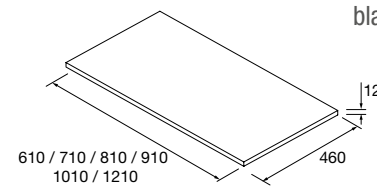

Solid surface blanco mate		Pizarra negra		Mármol blanco		Terrazo natura	
	COD.	€	COD.	€	COD.	€	COD.	€
600	97495	195	97501	245	97507	245	102266	245
700	97496	205	97502	255	97508	255	103299	255
800	97497	215	97503	265	97509	265	102267	265
900	97498	225	97504	275	97510	275	103300	275
1000	97499	235	97505	295	97511	295	102268	295
1200	97500	255	97506	315	97512	315	102270	315

NOTA: más opciones de encimeras a medida y con mecanizado en pág. 298