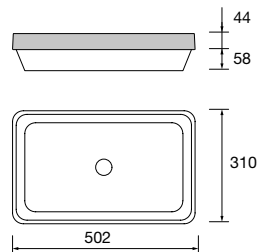

Lavabo de posar TALEA Solid surface blanco mate
sin sifón ni desagüe clicker
360 x 115 x 360 mm
97649 252 €