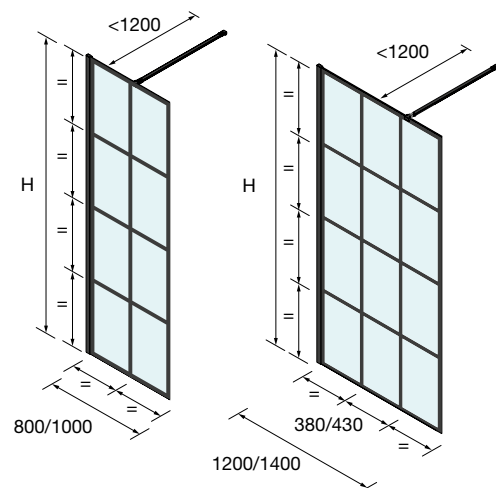

WALK IN - FRAME

Stock	WALK IN - FRAME					
	MEDIDAS	ALTURA (H)	Nº EMBALAJES	ACABADO	COD.	€
	790 - 800	1950	1	Negro mate	82275	566
	990 - 1000	1950	1	Negro mate	82276	669
	1190 - 1200	1950	1	Negro mate	82277	757
	1390 - 1400	1950	1	Negro mate	82278	826