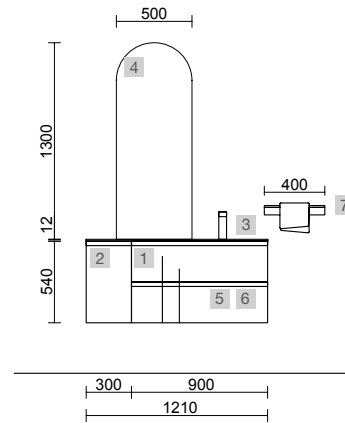

OPCIONALES		
COD.	DESCRIPCIÓN	€
4	97643 Espejo EMILE 500 horizontal vertical con luz led (20 W- 5700°K) IP44 500 x 1300 mm	367
5	103973 Sifón POSYX Latón cromado	45
6	102304 Válvula clicker FLOW Cromo	55