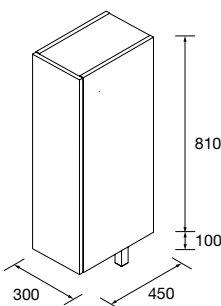

COQUETA A SUELO ALLIANCE 1 PUERTA

Coqueta a suelo reversible de 1 puerta con sistema de apertura Push. Interiores Onix con 2 baldas regulables de madera.
Bisagras de apertura 110°
Combinable con la serie Spirit

	Natural	Roble África	Pino bahía	Nogal Maya	€
	COD.	COD.	COD.	COD.	
300	103150	103152	103151	103153	215

	Blanco brillo	White cotton	Negro mate	€
	COD.	COD.	COD.	
300	103147	103148	103149	235