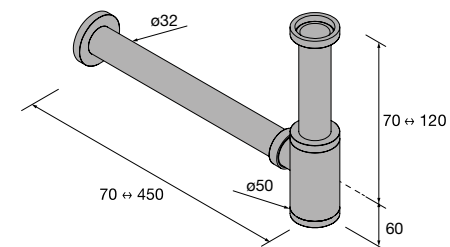

Válvula abierta FLOW Negro mate
102305 52 €

Válvula clicker FLOW

Válvula clicker FLOW Cromo
102304 55 €

Válvula clicker FLOW Negro mate
102306 55 €

Sifón POSYX Latón cromado
103973 45 €

Sifón SMART Latón cromado
103975 65 €