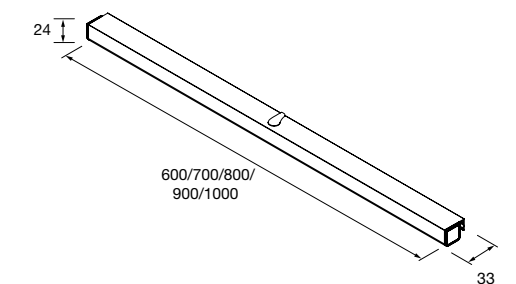

Aplique OPTIMUS 600
cromo brillo luz led (10 W-5700°K)
IP 44
600 x 25 x 25 mm
87811 90 €
Aplique OPTIMUS 700
cromo brillo luz led (10 W-5700°K)
IP 44
700 x 25 x 25 mm
103347 95 €
Aplique OPTIMUS 800
cromo brillo luz led (12 W-5700°K)
IP 44
800 x 25 x 25 mm
87812 100 €
Aplique OPTIMUS 900
cromo brillo luz led (13,5 W-5700°K)
IP 44
900 x 25 x 25 mm
103348 105 €
Aplique OPTIMUS 1000
cromo brillo luz led (15 W-5700°K)
IP 44
1000 x 25 x 25 mm
87813 110 €

Aplique CIRCUS 315
(10,8 W - 4000°K) IP 44
315 mm
103349 149 €
Aplique CIRCUS 420
(10,8 W - 4000°K) IP 44
420 mm
103350 154 €
Aplique CIRCUS 525
(10,8 W - 4000°K) IP 44
525 mm
103351 159 €