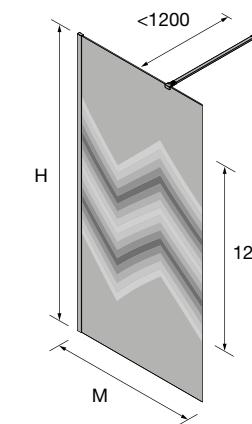

MAMPARA WALK IN ESPECIAL FUME SERIGRAFIA DECO 5						
MEDIDAS	ALTURA (H)	Nº EMBALAJES	ACABADO	Fumé DECO 5		
				COD.	€	
200 - 400	1500 - 1950	1	Plata brillo	25719	525	
401 - 600	1500 - 1950	1	Plata brillo	25720	577	
601 - 800	1500 - 1950	1	Plata brillo	25721	744	
801 - 1000	1500 - 1950	1	Plata brillo	25722	884	
1001 - 1200	1500 - 1950	1	Plata brillo	25723	972	
1201 - 1400	1500 - 1950	1	Plata brillo	25724	1096