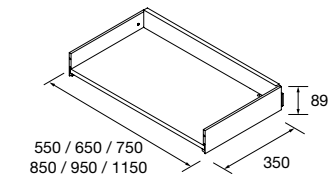

Cajón metálico extracción total con salvasisfón, con cierre amortiguado e interior acabado Onix.

onix		
M	COD.	€
600	103143	128
800	103144	148
1000	103145	168
1200	103146	188

NOTA: Combinable con Spirit y Monterrey