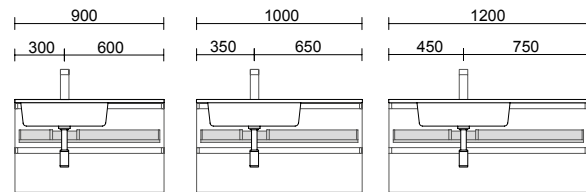

NOTA: Combinable con Spirit y Monterrey