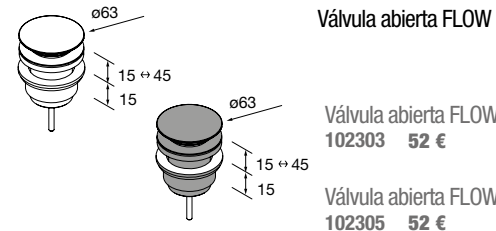

SIFONES

Válvula abierta FLOW

Válvula abierta FLOW Cromo
102303 52 €

Válvula abierta FLOW Negro mate
102305 52 €