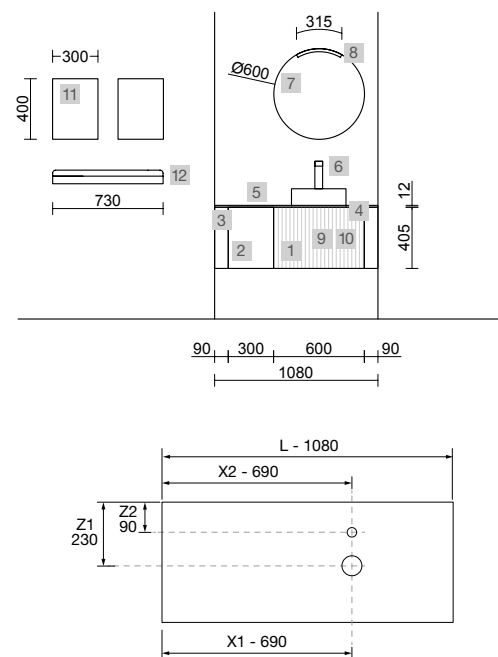

BIBA 1080 TERRACOTA

COD.	DESCRIPCIÓN	€
COMPOSICIÓN DE 1080		
1	Mueble suspendido BIBA 600 Terracota 1 cajón metálico con freno y 1 cajón interior 598 x 405 x 450 mm	455
2	Coqueta suspendida ALLIANCE 300 Terracota izquierdo / derecho 1 puerta apertura push 300 x 405 x 450 mm	190
3	Regleta ALLIANCE 405 Terracota x 2 100 x 16 x 405 mm	42
4	Tirador LINA 600 Brushed black	21
5	Encimera Terrazo natura de 1011 hasta 1210 para mueble y coqueta, con o sin mecanizado 1011 - 1210 x 12 x 460 mm	395
6	Lavabo de posar BICA Solid surface terracota sin sifón ni desagüe clicker Ø 390 x 105 mm	299
PRECIO TOTAL DEL CONJUNTO		1402

OPCIONALES		
COD.	DESCRIPCIÓN	€
7	Espejo OASIS 600 circular Ø 600 mm	79
8	Aplicador CIRCUS 315 (10,8 W - 4000%) IP 44 315 mm	149
9	Sifón POSYX Latón cromado	45
10	Válvula abierta FLOW Negro mate	52

AUXILIARES		
COD.	DESCRIPCIÓN	€
11	Módulo ALLIANCE 300 Terracota x 2 izquierdo / derecho 1 puerta apertura push 300 x 400 x 162 mm	374
12	Repisa barandilla Solid surface blanco mate 601 - 800 mm	178