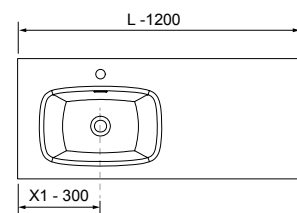

Moment

Revoir

mam

Unitq

COMPAKT

TÉCNICAS ORIGINAL

MOMENT 1200 PURE

COD.	DESCRIPCIÓN	€
COMPOSICIÓN DE 1200		
1	91356 Mueble suspendido MOMENT 600 Pure x 2 1 cajón con uñero y freno 598 x 356 x 452 mm	1462
2	97568 Lavabo a medida Solid surface blanco mate de 901 hasta 1200 mm, con 1 poza 46 cm sin sifón ni desagüe clicker, con o sin mecanizado 901 - 1200 x 12 x 460 mm	599
PRECIO TOTAL DEL CONJUNTO		2061
OPCIONALES		
COD.	DESCRIPCIÓN	€
3	97641 Espejo LOUIS 600 horizontal vertical con luz led (30 W- 5700°K) IP44 600 x 900 mm	355
4	102307 Juego sifón reducido CONEX Blanco	55
5	102304 Válvula clicker FLOW Cromo	55
AUXILIARES		
COD.	DESCRIPCIÓN	€
6	91465 Repisa toallero MOMENT 430 Pure con toallero 430 x 125 x 125 mm	211
7	91452 Módulo MOMENT 250 Pure 1 puerta izquierda / derecha con freno 250 x 800 x 181 mm	529
8	91475 Repisa MOMENT 800 Pure 180 x 800 x 180 mm	243