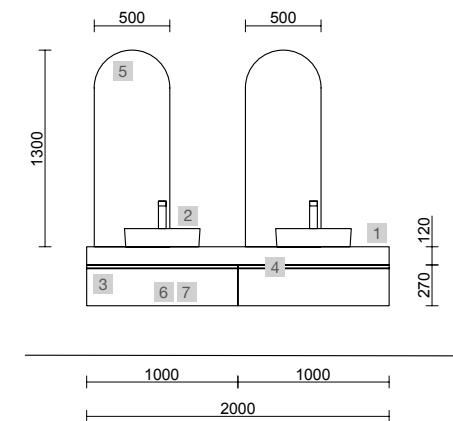

Moment

Renoir

mam

Uniq

COMPAKT

TÉCNICAS ORIGINAL

COMPAKT DOBLE 2000 PIEDRA GRIS

COD.	DESCRIPCIÓN	€
COMPOSICIÓN DE 2000		
1	26043 Encimera COMPAKT 46 Piedra gris de 1801 hasta 2000 mm, para 2 lavabos de posar 1801 - 2000 x 460 x 120 mm	1297
2	24553 Lavabo de posar VARMEGA Porcelana blanca x 2 sin sifón ni desagüe 500 x 385 x 140 mm	340
3	22797 Coqueta suspendida SPIRIT 1000 Pino bahía x 2 1 cajón metálico con freno 997 x 270 x 450 mm	700
4	90975 Tirador SPIRIT 1000 Negro soft x 2	54
PRECIO TOTAL DEL CONJUNTO		2391
OPCIONALES		
COD.	DESCRIPCIÓN	€
5	97643 Espejo EMILE 500 x 2 horizontal vertical con luz led (20 W- 5700°K) IP44 500 x 1300 mm	734
6	103973 Sifón POSYX Latón cromado x 2	90
7	102305 Válvula abierta FLOW Negro mate x 2	104