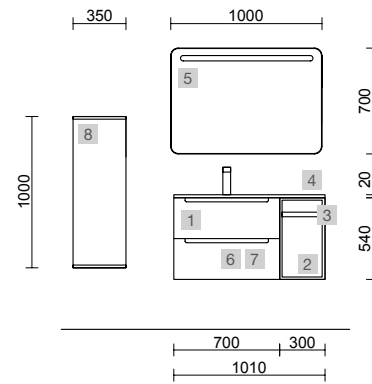

COD.	DESCRIPCIÓN	€
COMPOSICIÓN DE 1210		
1	102938 Mueble suspendido MONTERREY 700 Nogal Maya 2 cajones metálicos con freno 697 x 540 x 450 mm	545
2	102826 Coqueta suspendida ALLIANCE 300 Nogal Maya con cajones interiores 300 x 540 x 450 mm	245
3	96995 Tirador TOALLERO 300 Blanco mate	28
4	97063 Lavabo CONSTANZA 1000 coqueta a la derecha Porcelana blanca sin sifón ni desagüe clicker, para mueble de 700 1010 x 20 x 460 mm	259
PRECIO TOTAL DEL CONJUNTO		1077

OPCIONALES		
COD.	DESCRIPCIÓN	€
5	87859 Espejo APOLO 1000 Blanco horizontal con luz led y repisa (12 W- 5700%), IP 44 1000 x 700 x 110 mm	440
6	103973 Sifón POSYX Latón cromado	45
7	102304 Válvula clicker FLOW Cromo	55

AUXILIARES		
COD.	DESCRIPCIÓN	€
8	102837 Módulo ALLIANCE 1000 Nogal Maya izquierdo / derecho 1 puerta apertura push 352 x 1000 x 352 mm	289