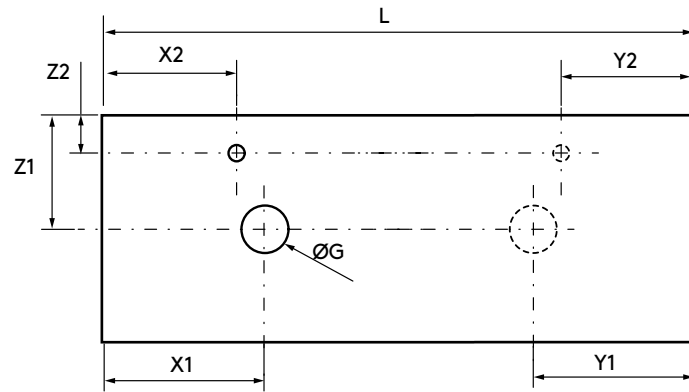

Datos necesarios para hacer el pedido

Mecanizados para 1 o 2 pozas y taladro para grifo opcionales