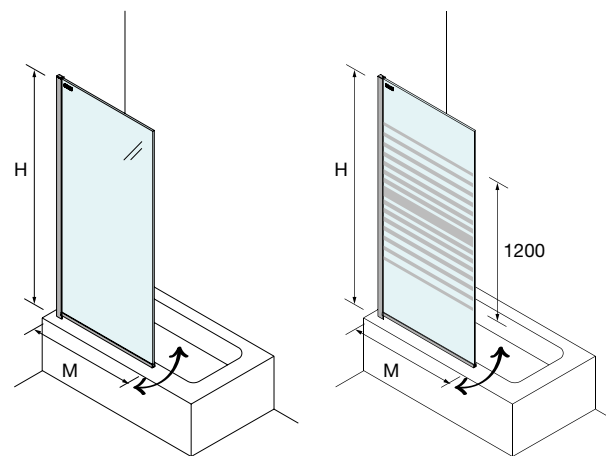

ESPACIO MAMPARA

PLATOS DE DUCHA

WALK-IN

PUERTAS CORREDERAS

PUERTAS ABATIBLES

SERIE HEAVEN BATH
Walk-in bañera abatible

HOJA DE BAÑERA

- Vidrio templado de seguridad de 6 mm.
- Acabado de vidrio templado estándar, transparente / serigrafía Road.
- Vidrio serigrafiado Road.
- Tratamiento anti-cal incluido.
- Color de la periferia, plata brillo.
- Sistema de apertura, puerta abatible 180°.
- Reversible.
- Tipo de instalación, sobre bañera
- Altura: 1400 mm.