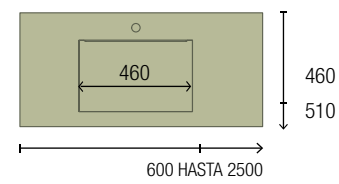

COMPAKT 1 POZA

POZA 460