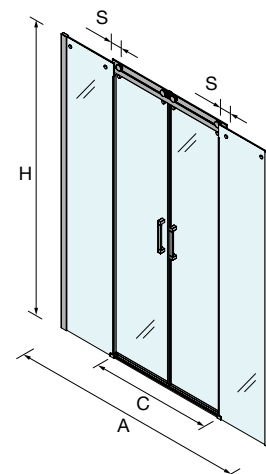

SERIE HELSINKI
Frontal entre paredes

CORREDERA 2 PUERTAS / 2 FIJOS

- Vidrio templado de seguridad de 6 mm.
- Acabado de vidrio templado estándar, transparente.
- Color de la perifería, plata brillo.
- Sistema de apertura, puerta corredera.
- Tipo de cierre, goma magnética.
- Compensación, 20 mm cada lado.
- Asas incluidas.
- Sistema de fácil limpieza.
- Fabricación estándar.
- Fabricación especial.
- Altura: 1950 mm.
- Rodamiento regulable.

FRONTAL DUCHA

Stock	PLATO	MEDIDAS (A)	ACCESO (C)	SOLAPE (S)	ALTURA (H)	Nº EMBALAJES	ACABADO	Transparente	COD.	€	
		1600	1600 - 1640	632	35	1950	2	Plata brillo	●	22467	595
	1650	1640 - 1680	652	35	1950	2	Plata brillo	○	22468	606	
	1700	1680 - 1720	672	35	1950	2	Plata brillo	○	22469	618	
	1750	1720 - 1760	692	35	1950	2	Plata brillo	○	22470	629	
	1800	1760 - 1800	712	35	1950	2	Plata brillo	○	22471	641