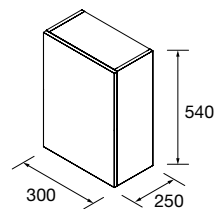

COQUETA SUSPENDIDA ALLIANCE 1 PUERTA-DOBLE FONDO

Coqueta suspendida de 1 puerta con sistema de apertura PUSH, de fondo 250 mm y acabado interior Onix. Bisagras de apertura 110°. Reversible.
Para combinar con encimeras y lavabos de doble fondo a medida.
Combinable con series:
Monterrey / Spirit

	Natural	Roble África	Pino bahía	Nogal Maya	€
	COD.	COD.	COD.	COD.	
300	87515	91079	87516	102824	160

	Blanco brillo	White cotton	Black velvet	€
	COD.	COD.	COD.	
300	87512	97003	97004	180

COQUETA SUSPENDIDA ALLIANCE 1 PUERTA.

Coqueta suspendida de 1 puerta con sistema de apertura PUSH y acabado interior Onix. Bisagras de apertura 110°. Reversible.
Con una balda de madera regulable en altura.
Combinable con la serie: Biba

	Natural	Roble África	Pino bahía	Nogal Maya	€
	COD.	COD.	COD.	COD.	
300	103162	103164	103163	103165	170

	White cotton	Black velvet	Antracita mate	Macchiato	Blue fog	Night blue	Terracota	Green forest	€
	COD.	COD.	COD.	COD.	COD.	COD.	COD.	COD.	
300	103154	103155	103160	103156	103157	103158	103161	103159	190

COQUETA A SUELO ALLIANCE 1 PUERTA

Coqueta a suelo reversible de 1 puerta con sistema de apertura Push. Interiores Onix con 2 baldas regulables de madera.
Bisagras de apertura 110°
Combinable con la serie Spirit

	Natural	Roble África	Pino bahía	Nogal Maya	€
	COD.	COD.	COD.	COD.	
300	103150	103152	103151	103153	215

	Blanco brillo	White cotton	Negro mate	€
	COD.	COD.	COD.	
300	103147	103148	103149	235