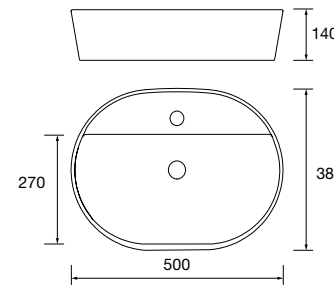

Lavabo de posar VERILA Porcelana blanca
sin sifón ni desagüe
400 x 120 x 300 mm
91487 179 €