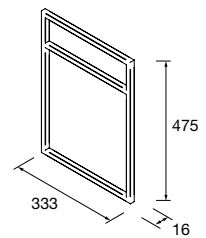

ESTRUCTURA LLOYD BAJA

Estructura metálica tubo cuadrado de 16 mm. combinable con mueble y Compact. Acoples no incluidos, son necesarios 2 acoples para su instalación.

	Blanco mate	Negro mate	
	COD.	COD.	€
333	97718	97721	165