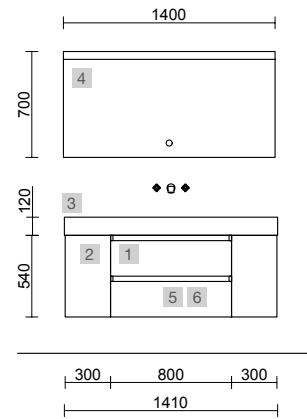

COD.	DESCRIPCIÓN	€
COMPOSICIÓN DE 1400		
1	22803 Mueble suspendido SPIRIT 800 Pino bahía 2 cajones metálicos con freno 797 x 540 x 450 mm	390
2	97018 Coqueta suspendida ALLIANCE 300 Pino bahía x 2 izquierdo / derecho 1 puerta apertura push 300 x 540 x 450 mm	360
3	97825 Lavabo a medida NAILA 1201/1500 Solid surface blanco mate con faldón, de 1201 hasta 1500 con 1 poza, con o sin mecanizado 1201 - 1500 x 120 x 460 mm	999
PRECIO TOTAL DEL CONJUNTO		1749