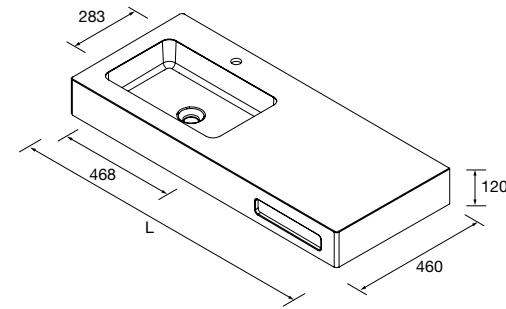

LAVABOS SOLID NAILA CON FALDÓN A MEDIDA Y CON MECANIZADO (1 POZA)

Lavabos de solid surface con faldón 120 mm, longitud a medida hasta 2400, combínalo con pozas de solid bajo lavabo encastrada. Elige la longitud, 1-2 pozas, taladro para el grifo y mecanizado para toallero frontal. Escuadras y tornillería de fijación incluidas.

600 - 900		901 - 1200		1201 - 1500		1501 - 1800		1801 - 2400	
COD.	€	COD.	€	COD.	€	COD.	€	COD.	€
97819	769	97820	779	97825	999	97826	1229	97834	1429