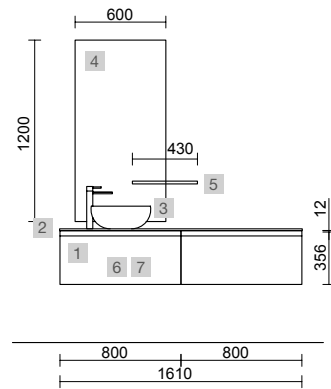

Moment

Revoir

mam

Uniq

COMPACT

TÉCNICAS ORIGINAL

MOMENT 1600 REAL

COD.	DESCRIPCIÓN	€
COMPOSICIÓN DE 1600		
1	91360 Mueble suspendido MOMENT 800 Real x 2 1 cajón con uñero y freno 797 x 356 x 452 mm	1676
2	103633 Encimera Solid surface blanco mate de 1411 hasta 1610 para mueble y coqueta, con o sin mecanizado 1411 - 1610 x 12 x 460 mm	455
3	26536 Lavabo de posar BOL Solid surface blanco mate sin sifón ni desagüe clicker Ø 390 x 140 mm	252
PRECIO TOTAL DEL CONJUNTO		2383