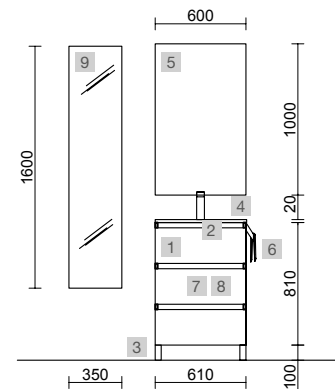

COD.	DESCRIPCIÓN	€
COMPOSICIÓN DE 600		
1	102748 Mueble SPIRIT 600 White cotton 3 cajones metálicos con freno 598 x 810 x 450 mm	510
2	90986 Tirador SPIRIT 600 Blanco soft x 3	48
3	83819 Juego 4 patas Cromo brillo 100 mm	15
4	26783 Lavabo CONSTANZA 610 Porcelana blanca sin sifón y desagüe clicker 610 x 20 x 460 mm	123
PRECIO TOTAL DEL CONJUNTO		696

OPCIONALES		
COD.	DESCRIPCIÓN	€
5	20741 Espejo REFLEXO 1000 horizontal vertical luz led (4,4 W/m - 4000°K) IP 44 1000 x 600 mm	342
6	23028 Toallero doble JAZZ Blanco fondo 45 y 50 385 x 125 x 68 mm	62
7	103973 Sifón POSYX Latón cromado	45
8	102304 Válvula clicker FLOW Cromo	55

AUXILIARES		
COD.	DESCRIPCIÓN	€
9	96974 Pilar suspendido ALLIANCE White cotton izquierdo / derecho 1 puerta espejo con tirador y soft close 350 x 1600 x 349 mm	473