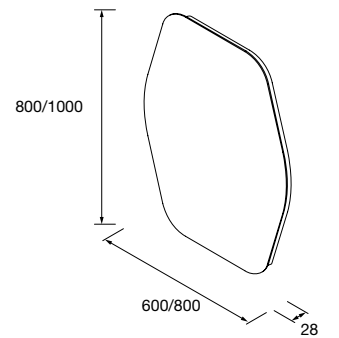

- Espejo OLIMPIA 920
  vertical con luz led (20 W- 5700°K).
  IP44
  920 x 520 x 30 mm
  103354 274 €
- Espejo OLIMPIA 920 White cotton
  vertical con luz led (20 W- 5700°K).
  IP44
  920 x 520 x 30 mm
  87862 330 €
- Espejo OLIMPIA 920 Black velvet
  vertical con luz led (20 W- 5700°K).
  IP44
  920 x 520 x 30 mm
  91121 330 €

- Espejo LOUIS 600
  horizontal vertical con luz led (30 W-
  5700°K) IP44
  600 x 900 mm
  97641 355 €
- Espejo LOUIS 700
  horizontal vertical con luz led (30 W-
  5700°K) IP44
  700 x 1200 mm
  97642 449 €

- Espejo ORGANIC 600
  horizontal vertical con luz led (4,4 W/m
  - 4000°K.) IP44
  600 x 800 mm
  26775 374 €
- Espejo ORGANIC 800
  horizontal vertical con luz led (4,4 W/m
  - 4000°K.) IP44
  800 x 1000 mm
  26776 407 €

- Espejo EMILE 500
  horizontal vertical con luz led (20 W-
  5700°K) IP44
  500 x 1300 mm
  97643 367 €
- Espejo EMILE 700
  horizontal vertical con luz led (20 W-
  5700°K) IP44
  700 x 1100 mm
  97644 407 €