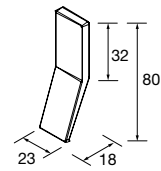

JUEGO 2 UNIDADES TIRADOR UNIIQ

Juego de 2 tiradores para mueble y pilar UniiQ en diferentes acabados. No incluidos en mueble ni en pilar.

Blanco	Negro	Cromo	
COD.	COD.	COD.	€
24719	24720	24721	15