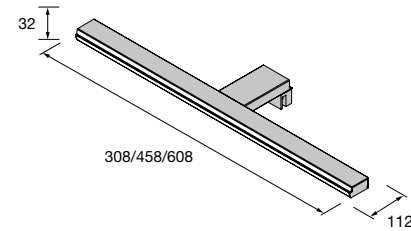

Aplique PANDORA 608
 negro luz led (1x12 W- 5700°K) IP 44
 sujeción multienganche
 608 x 112 x 32 mm
97179 117 €

Aplique PANDORA 208
 cromo brillo luz led (5 W- 5700°K) IP 44
 sujeción multienganche
 208 x 112 x 32 mm
24548 57 €