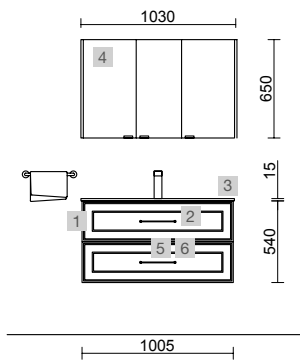

RENOIR 1000 ANTRACITA

COD.	DESCRIPCIÓN	€
COMPOSICIÓN DE 1000		
1	91316 Mueble suspendido RENOIR 1000 Antracita 2 cajones metálicos con freno 997 x 540 x 450 mm	720
2	91332 Tirador STYLE 192 Gold x 2	46
3	91236 Lavabo VILNA 1005 Mineralsolid mate sin sifón ni desagüe clicker 1005 x 460 x 15 mm	370
PRECIO TOTAL DEL CONJUNTO		1136
OPCIONALES		
COD.	DESCRIPCIÓN	€
4	83165 Armario ALLIANCE 1000 3 puertas espejo doble con interruptor y enchufe y luz led lateral, IP44 (21,5W) 1030 x 650 x 150 mm	858
5	103973 Sifón POSYX Latón cromado	45
6	102304 Válvula clicker FLOW Cromo	55