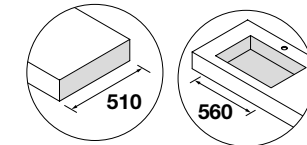

ENCIMERAS COMPAKT DE 1 POZA INTEGRADA (560) PROFUNDIDAD 460 MM

Encimeras a medida con poza integrada de 560 x 290 y cubeta de abs con tratamiento antibacteriano, soportes con regulación y escuadras de fijación incluidas 105 x 415 mm.

Descarga la hoja de pedido

	Bali	Roble África	Havana	Mármol blanco	Cemento	Piedra gris	€
	COD.	COD.	COD.	COD.	COD.	COD.	
700 - 800	91167	83287	84096	83340	83392	83366	614
801 - 1000	91168	83288	84097	83341	83393	83367	735
1001 - 1200	91169	83289	84098	83342	83394	83368	855
1201 - 1400	91170	83290	84099	83343	83395	83369	973
1401 - 1600	91171	83291	84100	83344	83396	83370	1094
1601 - 1800	91172	83292	84101	83345	83397	83371	1214
1801 - 2000	91173	83293	84102	83346	83398	83372	1333
2001 - 2500	91174	83294	84103	83347	83399	83373	1692

NOTA: Combinable con las series *Modular*.

ENCIMERAS COMPAKT DE 1 POZA INTEGRADA (560) PROFUNDIDAD 510 MM

Encimeras a medida con poza integrada de 560 x 290 y cubeta de abs con tratamiento antibacteriano, soportes con regulación y escuadras de fijación incluidas 105 x 415 mm.

Descarga la hoja de pedido

	Bali	Roble África	Havana	Mármol blanco	Cemento	Piedra gris	€
	COD.	COD.	COD.	COD.	COD.	COD.	
700 - 800	91179	83300	84109	83353	83405	83379	626
801 - 1000	91180	83301	84110	83354	83406	83380	746
1001 - 1200	91181	83302	84111	83355	83407	83381	866
1201 - 1400	91182	83303	84112	83356	83408	83382	986
1401 - 1600	91183	83304	84113	83357	83409	83383	1105
1601 - 1800	91184	83306	84114	83358	83410	83384	1224
1801 - 2000	91185	83307	84115	83359	83411	83385	1345
2001 - 2500	91186	83308	84116	83360	83412	83386	1704

ENCIMERAS COMPAKT DE 2 POZAS INTEGRADAS (560) PROFUNDIDAD 460 MM

Descarga la hoja de pedido