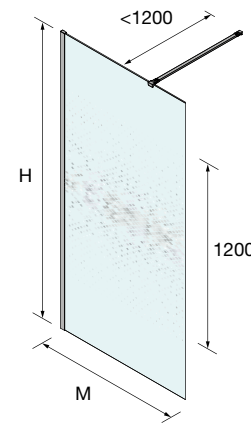

Conector 2 soportes Perfil angular unión fijo/fijo Soporte a techo Soporte a pared Perfil a suelo para cristal fijo de 8 mm

SERIE HEAVEN
Walk-in ducha

FIJO CON SERIGRAFIA EN CRISTAL TRANSPARENTE

MAMPARA WALK IN ESPECIAL SERIGRAFIA DECO 4						
MEDIDAS	ALTURA (H)	Nº EMBALAJES	ACABADO	DECO 4		
				COD.	€	
200 - 400	1500 - 1950	1	Plata brillo	25671	426	
401 - 600	1500 - 1950	1	Plata brillo	25672	479	
601 - 800	1500 - 1950	1	Plata brillo	25673	566	
801 - 1000	1500 - 1950	1	Plata brillo	25674	669	
1001 - 1200	1500 - 1950	1	Plata brillo	25675	757	
1201 - 1400	1500 - 1950	1	Plata brillo	25676	826	