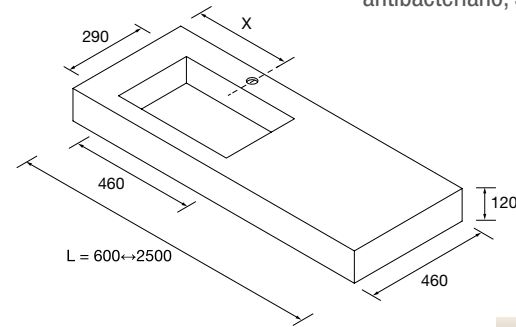

Grifo alto derecha / izquierda
Bol / Altiro / Seduction / Kandy / Lokum / Bulkan

Grifo centrado
Bica / Talea

COMPAKT

Original

ENCIMERAS COMPAKT DE 1 POZA INTEGRADA (460) PROFUNDIDAD 460 MM

Encimeras a medida con poza integrada de 460 x 290 y cubeta de abs con tratamiento antibacteriano, soportes con regulación y escuadras de fijación incluidas 105 x 415 mm.