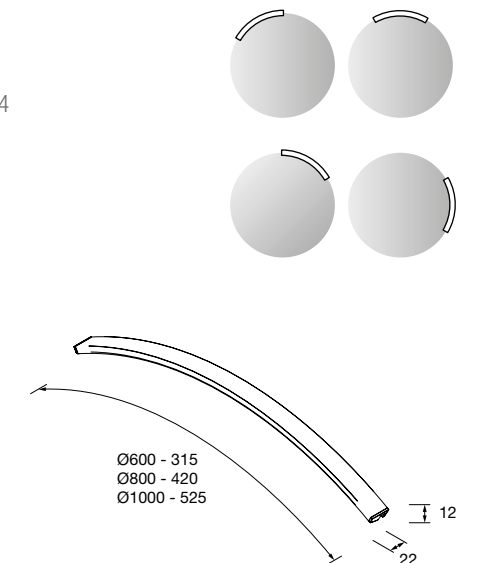

Aplique JUDI
(5 W- 5700°K)
97640 49 €