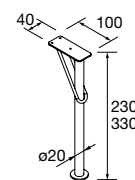

JUEGO 2 PATAS DEVA 230 / 330

Juego de 2 patas opcionales metálicas para mueble en 3 acabados disponibles, altura 230/330mm.

	Blanco	Negro	Cromo	€
	COD.	COD.	COD.	
230	84128	84129	84130	51
330	84125	84126	84127	55