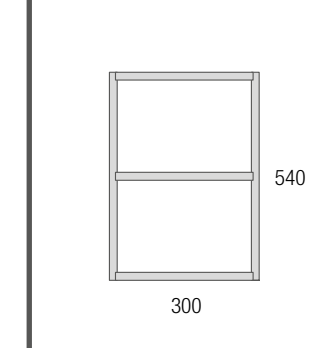

COQUETA 2 HUECOS