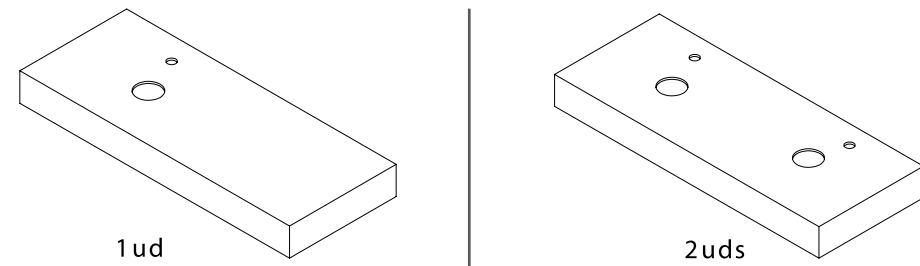

Descarga y rellena la hoja de pedido interactiva.

www.salgar.net