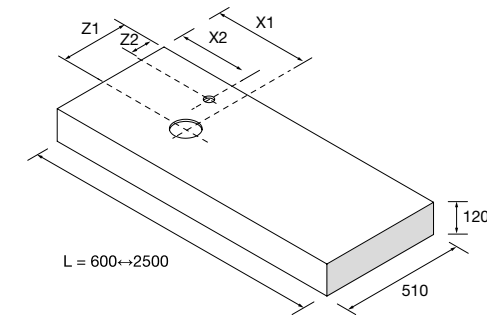

ENCIMERAS COMPAKT CON LAVABO DE POSAR PROFUNDIDAD 510 MM, 1 POZA

Encimeras a medida con mecanizado para lavabos de posar, Lavabo no incluido. Soportes con regulación y escuadras de fijación incluidas 105 x 415 mm.

Descarga la hoja de pedido

	Bali	Roble África	Havana	Mármol blanco	Cemento	Piedra gris	€
	COD.	COD.	COD.	COD.	COD.	COD.	
600 - 800	91204	26058	84064	26084	26111	26098	472
801 - 1000	91205	26059	84065	26085	26112	26099	592
1001 - 1200	91206	26060	84066	26086	26114	26100	712
1201 - 1400	91207	26061	84067	26087	26115	26101	831
1401 - 1600	91208	26062	84068	26088	26116	26102	951
1601 - 1800	91209	26063	84069	26090	26118	26103	1071
1801 - 2000	91210	26064	84070	26091	26119	26104	1191
2001 - 2500	91211	26065	84071	26092	26120	26105	1550