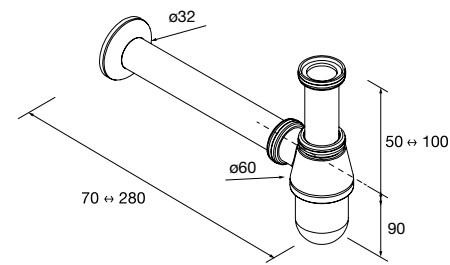

Sifón POSYX Latón cromado
103973 45 €