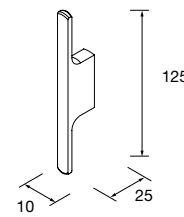

M modular E-05 5

MUEBLE SUSPENDIDO BIBA 1 CAJÓN

Mueble suspendido de 1 cajón metálico de gran capacidad, extracción total, con cierre amortiguado e interior acabado Onix. Tiradores no incluidos, 3 modelos disponibles.

	Natural	Roble África	Pino bahía	Nogal Maya	€
	COD.	COD.	COD.	COD.	
600	102949	102959	102954	102247	365
700	102950	102960	102955	102947	375
800	102951	102961	102956	102248	385
900	102952	102962	102957	102948	400
1000	102953	102963	102958	102249	415

	White cotton	Black velvet	Antracita mate	Macchiato	Blue fog	Night blue	Terracota	Green forest	€
	COD.	COD.	COD.	COD.	COD.	COD.	COD.	COD.	
600	102241	102964	102984	102244	102969	102974	102989	102979	385
700	102943	102965	102985	102945	102970	102975	102990	102980	395
800	102242	102966	102986	102245	102971	102976	102991	102981	405
900	102944	102967	102987	102946	102972	102977	102992	102982	420
1000	102243	102968	102988	102246	102973	102978	102993	102983	435

MUEBLE SUSPENDIDO BIBA 1 CAJÓN + CAJON INTERIOR

Mueble suspendido de 1 cajón metálico extracción total, 1 cajón interior de madera, ambos con cierre amortiguado e interior acabado Onix. Tiradores no incluidos, 3 modelos disponibles.

	Natural	Roble África	Pino bahía	Nogal Maya	€
	COD.	COD.	COD.	COD.	
600	103018	103028	103023	103013	435
700	103019	103029	103024	103014	455
800	103020	103030	103025	103015	475
900	103021	103031	103026	103016	500
1000	103022	103032	103027	103017	525