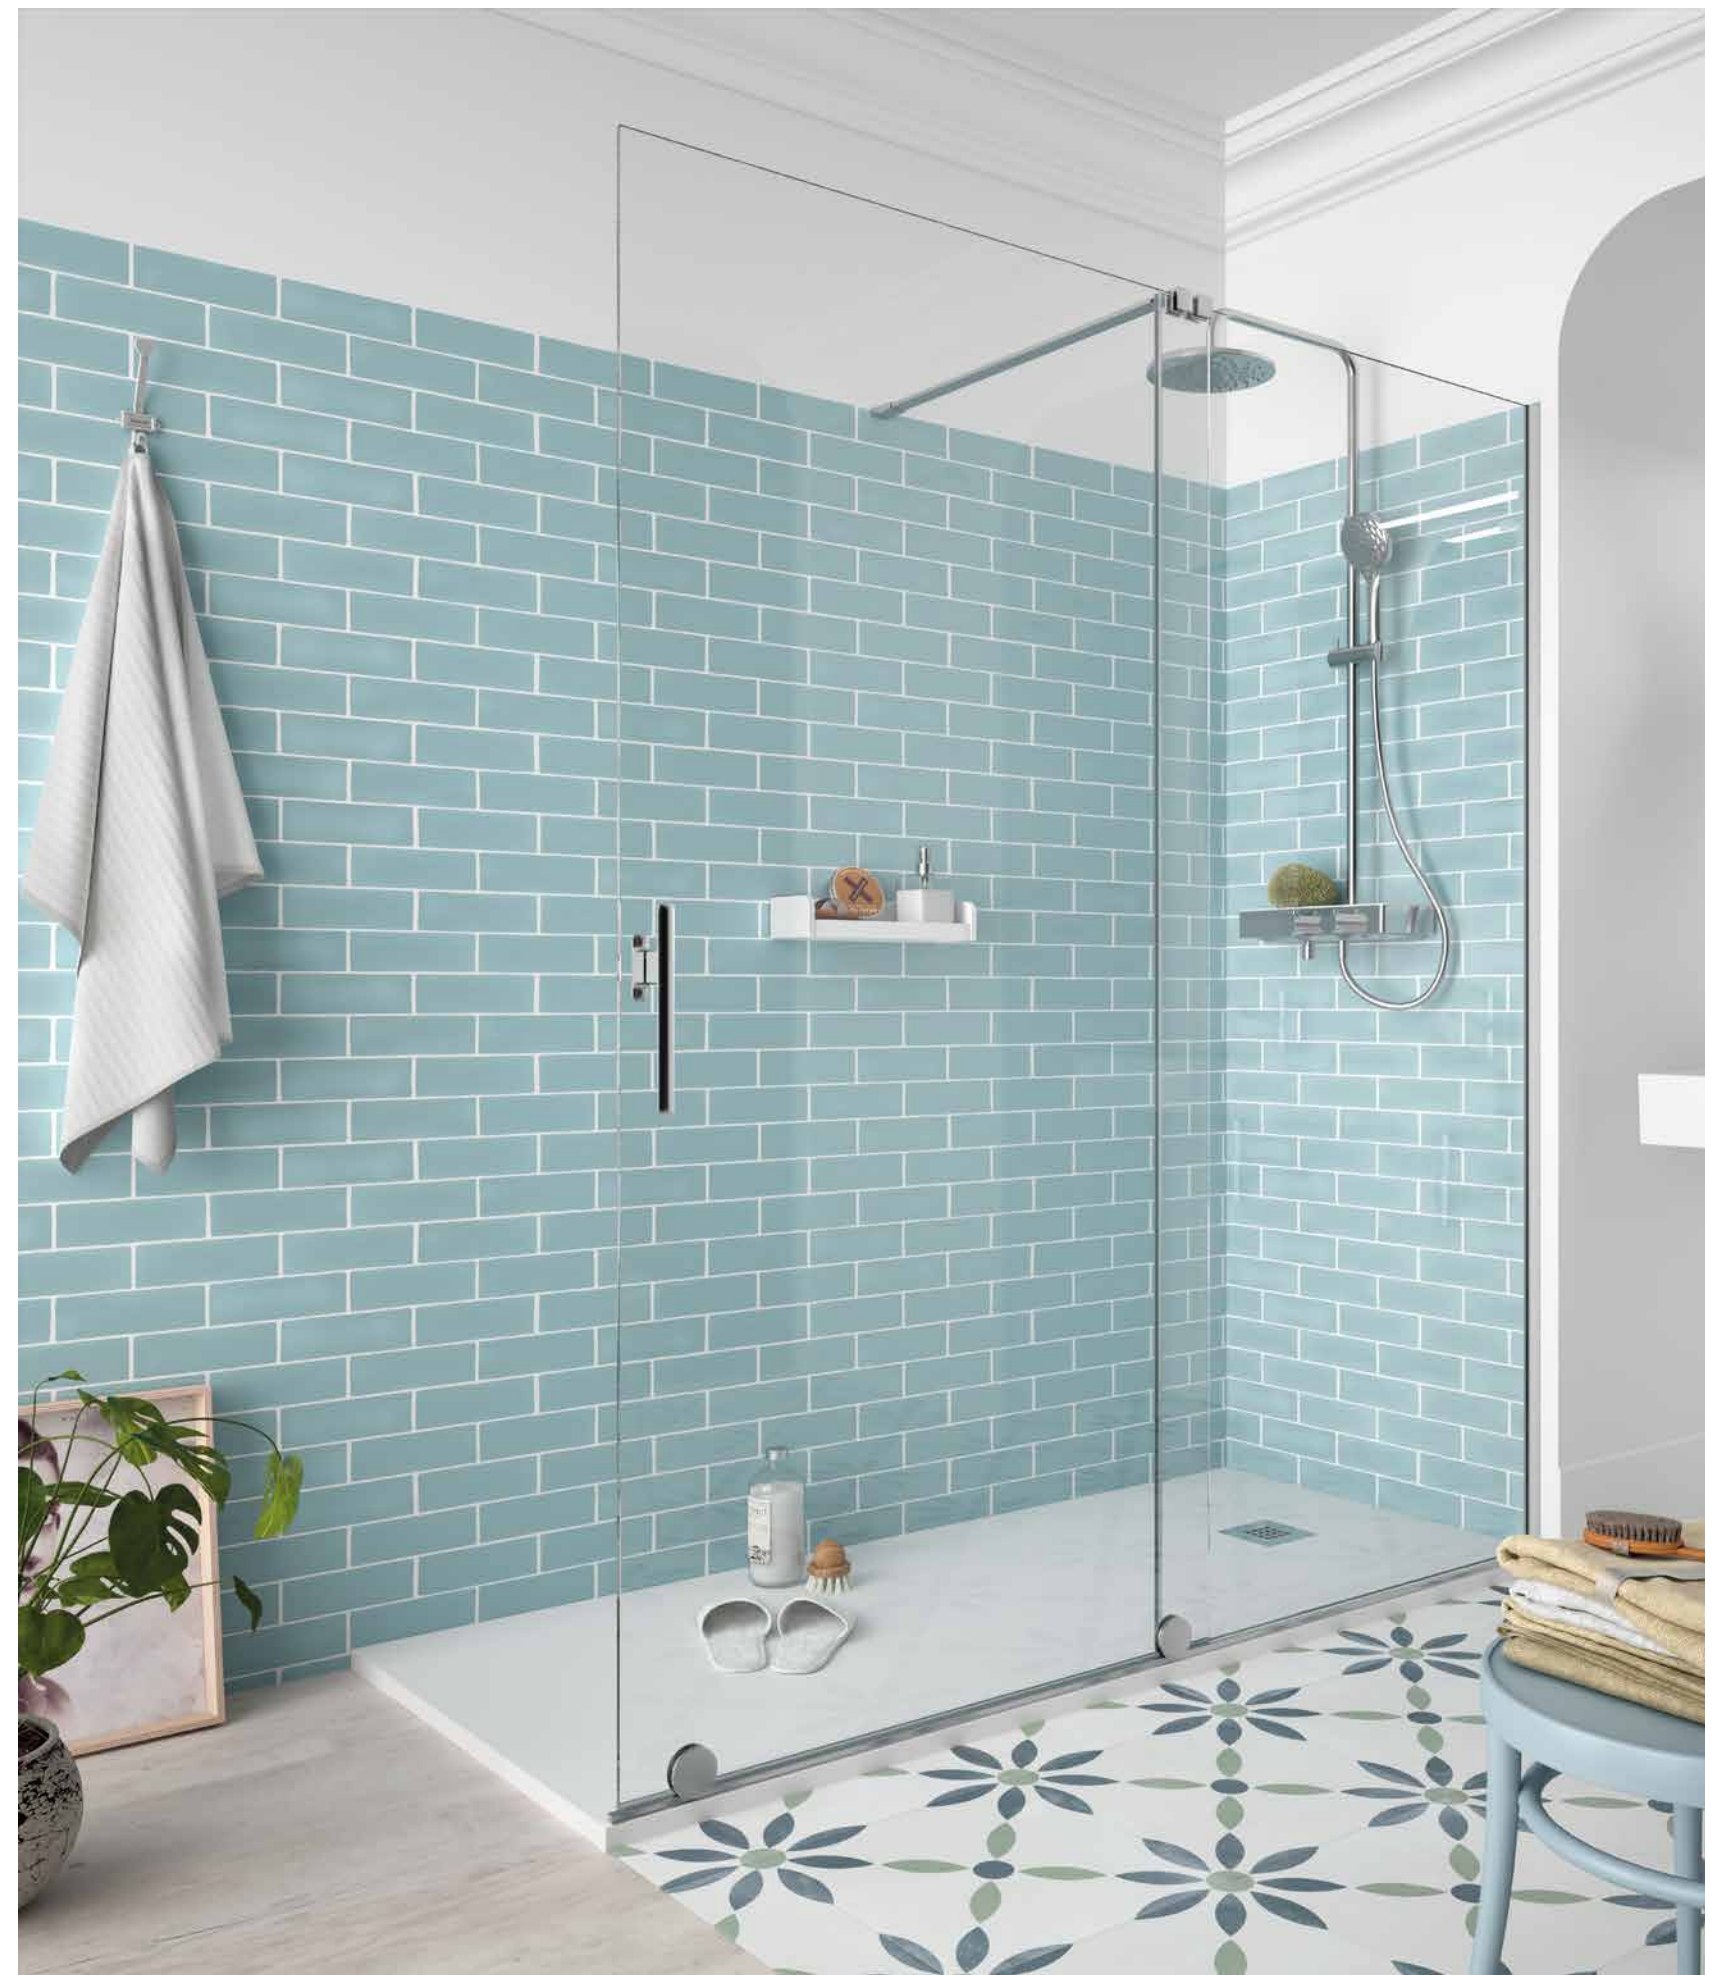

TENSORES

MEDIDAS	COD.	Plata brillo	
		DESCRIPCIÓN	€
1175 mm	82254	angular a pared	75
1220 mm	82253	frontal a pared	59

Angular a pared

Frontal a pared

Un tensor obligatorio a elegir por cada frontal

Esta mampara, al contar con rodamientos inferiores, precisa de 6 cm. de espacio en el plato para su instalación, por favor compruebe que el marco o la base de su plato le permite esa medida