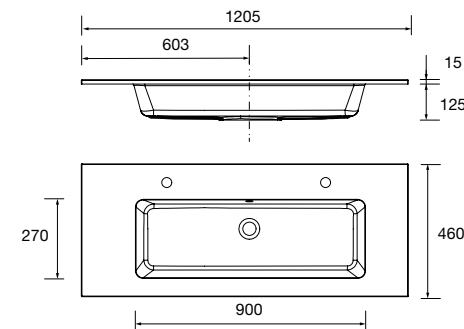

Lavabo VILNA 1205 Mineralsolid mate
una poza, dos grifos sin sifón ni
desagüe clicker
1205 x 460 x 15 mm

97046 444 €