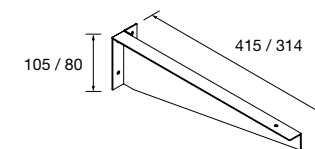

SOPORTE ENCIMERA L

	Blanco	Negro	Cromo	€
	COD.	COD.	COD.	€
440	91495	91494	91496	132