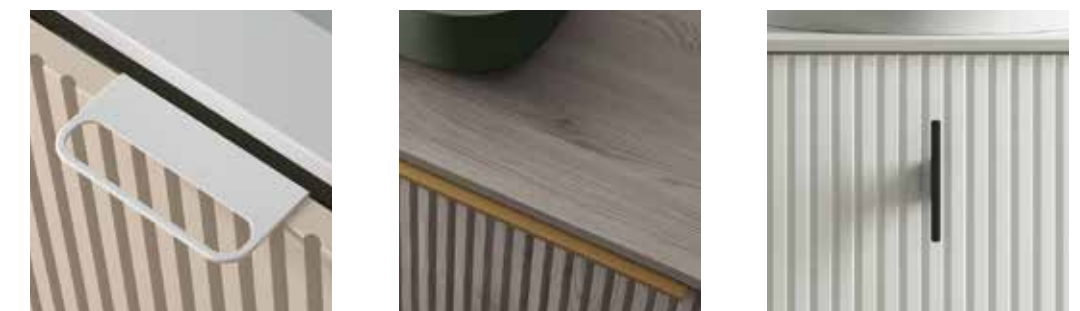

Crea tu combinación personalizada, eligiendo el tirador y acabado que más se adapta a tu estilo