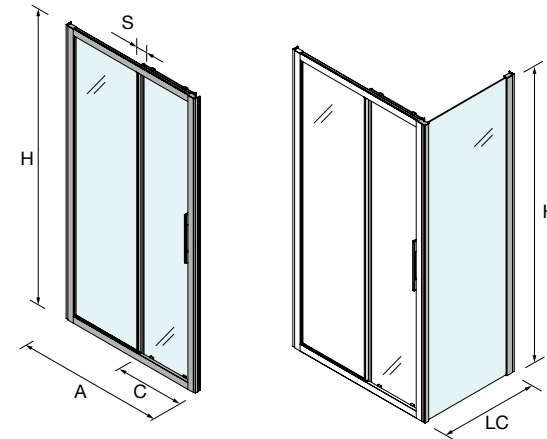

SERIE CLEAR
Frontal entre paredes con lateral

CORREDERA 1 PUERTA / 1 FIJO

- Vidrio templado de seguridad de 6 mm.
- Acabado de vidrio templado estándar, transparente.
- Acabado de vidrio templado especial, transparente y fumé.
- Color de la periferia, plata brillo.
- Sistema de apertura, puerta corredera.
- Tipo de cierre, goma magnética.
- Compensación, 50 mm frontal / 25 mm lateral fijo.
- Reversible.
- Asas incluidas.
- Fabricación estándar.
- Fabricación especial.
- Rodamiento regulable.