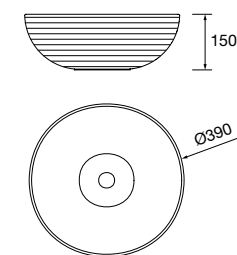

Lavabo VILNA 1605 coqueta a la izquierda Mineralsolid mate
sin sifón ni desagüe clicker, para mueble de 800
1605 x 460 x 15 mm
97054 649 €

DERECHA

IZQUIERDA