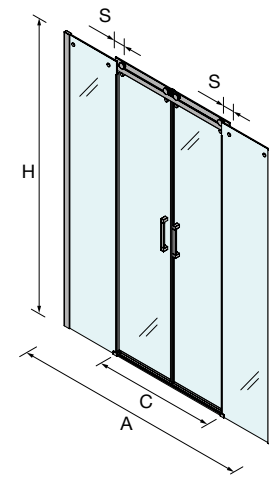

SERIE HELSINKI
Frontal entre paredes a medida

CORREDERA 2 PUERTAS / 2 FIJOS

- Vidrio templado de seguridad de 6 mm.
- Acabado de vidrio templado estándar, transparente.
- Acabado de vidrio templado especial, transparente a medida, fumé, translucido, serigrafía.
- Vidrio serigrafiado Deco 4 - 5 - 6.
- Color de la periferia, plata brillo.
- Sistema de apertura, puerta corredera.
- Tipo de cierre, goma magnética.
- Compensación, 20 mm cada lado.
- Asas incluidas.
- Sistema de fácil limpieza
- Fabricación estándar.
- Fabricación especial.
- Altura: 1500 - 1950 mm.
- Rodamiento regulable.