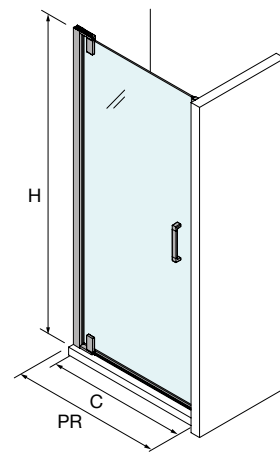

SERIE MALMÖ
Frontal entre paredes

PUERTA ABATIBLE PIVOTANTE

- Vidrio templado de seguridad de 6 mm.
- Acabado de vidrio templado estándar, transparente.
- Tratamiento anti-cal incluido.
- Color de la periferia, plata brillo.
- Sistema de apertura, exterior / interior 180°.
- Tipo de cierre, perfil imantado incluido.
- Compensación, 10 mm en cierre
- Reversible.
- Asas incluidas.
- Fabricación estándar.
- Altura: 1960 mm.