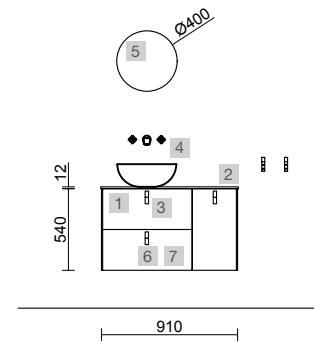

Moment

Revoir

mam

Uniq

COMPACT

TÉCNICAS ORIGINAL

UNIIQ 900/D ROJO

COD.	DESCRIPCIÓN	€
COMPOSICIÓN DE 900		
1	24616 Mueble suspendido UNIIQ 900 Rojo derecho 1 puerta y 2 cajones con freno 897 x 540 x 450 mm	509
2	103174 Encimera UNIIQ 900 Terrazo natura para lavabo de posar 910 x 12 x 460 mm	275
3	24724 Tirador UNIIQ Negro Juego de 3 unidades para Mueble	21
4	26536 Lavabo de posar BOL Solid surface blanco mate sin sifón ni desagüe clicker Ø 390 x 140 mm	252
PRECIO TOTAL DEL CONJUNTO		1057