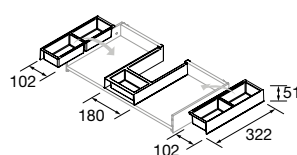

Natural	Roble África	Pino bahía	Nogal Maya	€
	COD.	COD.	COD.	COD.	
600	26815	91586	22800	102854	370
700	90938	90949	90939	102853	380
800	22804	91587	22803	102852	390
900	90945	90950	90946	102851	400
1000	22807	91588	22806	102850	410
1200	23893	91589	23892	102849	430

Opción con y sin tirador.

	Blanco brillo	White cotton	Black velvet	Macchiato	Antracita mate	Blue fog	Night blue	Terracota	Green forest	€
	COD.	COD.	COD.	COD.	COD.	COD.	COD.	COD.	COD.	
600	26814	96400	96416	103446	103464	103452	103458	103476	103470	400
700	83040	96401	96417	103447	103465	103453	103459	103477	103471	410
800	22634	96402	96418	103448	103466	103454	103460	103478	103472	420
900	90943	96403	96419	103449	103467	103455	103461	103479	103473	430
1000	22635	96404	96420	103450	103468	103456	103462	103480	103474	440
1200	23890	96405	96421	103451	103469	103457	103463	103481	103475	460