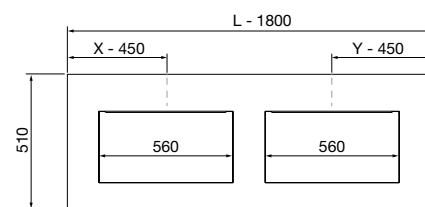

COMPAKT 1800 HAVANA

COD.	DESCRIPCIÓN	€
COMPOSICIÓN DE 1800		
1	84120 Encimera COMPAKT 51 Havana de 1801 hasta 2000 mm, con 2 pozas grandes integradas 1801 - 2000 x 510 x 120 mm	1841
2	26195 Toallero COMPAKT Negro mate x 2 330 x 100 mm	210
PRECIO TOTAL DEL CONJUNTO		2051
OPCIONALES		
COD.	DESCRIPCIÓN	€
3	84092 Repisa COMPAKT 42 Havana de 1401 hasta 1600 mm 1401 - 1600 x 420 x 90 mm	933
4	91118 Espejo ROMA 1000 x 2 horizontal vertical con marco negro, luz led (10,8W/m - 5500°K.) IP 44 1000 x 600 mm	798
5	103974 Sifón SMART Negro mate x 2	130
6	102305 Válvula abierta FLOW Negro mate x 2	104