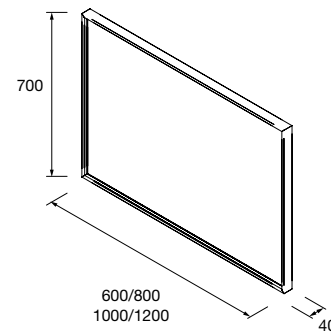

- **Espejo MITO LINE 600**
  vertical con luz led (7 W - 4000°K) IP-44
  600 x 700 mm
  103361 399 €
- **Espejo MITO LINE 800**
  horizontal con luz led (7 W - 4000°K) IP-44
  800 x 700 mm
  103362 449 €
- **Espejo MITO LINE 1000**
  horizontal con luz led (7 W - 4000°K) IP-44
  1000 x 700 mm
  103363 489 €
- **Espejo MITO LINE 1200**
  horizontal con luz led (7 W - 4000°K) IP-44
  1200 x 700 mm
  103364 539 €