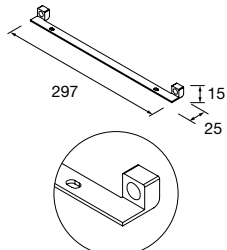

Blanco mate	Negro mate	
	COD.	COD.	€
297	97708	97710	45