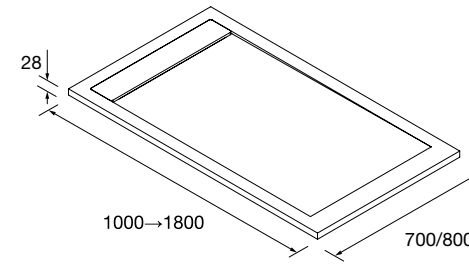

Platos de ducha / Grosor de 28 mm

	Blanco		Antracita		Arena		RAL *	
	COD.	€	COD.	€	COD.	€	COD.	€
700 X 1000	81905	265	81933	265	81953	265	82110	373
700 X 1100	81906	280	81934	280	81954	280	82111	394
700 X 1200	81907	302	81935	302	81955	302	82112	417
700 X 1300	81908	323	81936	323	81956	323	82113	442
700 X 1400	81909	340	81937	340	81957	340	82114	453
700 X 1500	81910	367	81938	367	81958	367	82116	485
700 X 1600	81911	406	81939	406	81959	406	82117	529
700 X 1700	81912	421	81940	421	81960	421	82118	550
700 X 1800	81913	442	81941	442	81961	442	82119	572
800 X 1000	81914	280	81943	280	81962	280	82120	394
800 X 1100	81915	302	81944	302	81963	302	82121	417
800 X 1200	81916	323	81945	323	81964	323	82122	438
800 X 1300	81917	363	81946	363	81965	363	82123	481
800 X 1400	81918	384	81947	384	81966	384	82124	507
800 X 1500	81919	410	81949	410	81967	410	82125	540
800 X 1600	81920	442	81950	442	81968	442	82126	572
800 X 1700	81921	460	81951	460	81969	460	82127	589
800 X 1800	81922	485	81952	485	81970	485	82128	622

Stock **Bajo pedido**

* El código RAL se utiliza como guía para el acabado o color del plato de ducha. Tener en cuenta que dicho color puede variar más o menos la tonalidad respecto al RAL solicitado, esto es debido a la texturización de la superficie y el material en que se aplica. (Resina Carga mineral). Salgar no se hace responsable de ello.

Platos a medida

Grosor de 28 mm - Indicar acabado (RAL) *

	COD.	€
700 X 901 - 999	81971	298
700 X 1001 - 1099	81974	319
700 X 1101 - 1199	81975	340
700 X 1201 - 1299	81977	367
700 X 1301 - 1399	81979	377
700 X 1401 - 1499	81981	410
700 X 1501 - 1599	81983	453
700 X 1601 - 1699	81986	471
700 X 1701 - 1799	81987	492
800 X 901 - 999	81989	319
800 X 1001 - 1099	81992	340
800 X 1101 - 1199	81994	356
800 X 1201 - 1299	81995	406
800 X 1301 - 1399	81996	431
800 X 1401 - 1499	81997	460
800 X 1501 - 1599	81998	492
800 X 1601 - 1699	81999	514
800 X 1701 - 1799	82000	546

Bajo pedido