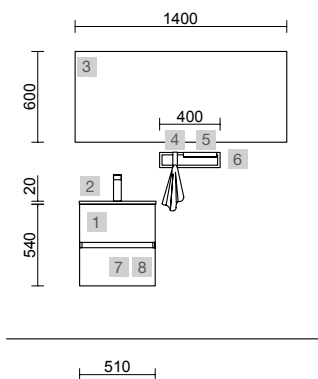

COD.	DESCRIPCIÓN	€	OPCIONALES	€	
COMPOSICION DE 500					
1	96704 Mueble suspendido FUSSION LINE 500 fondo 35 White cotton 2 cajones con freno 497 x 540 x 350 mm	285	3	91115 Espejo REFLEXO 1400 horizontal vertical luz led (10,8 W- 4200*) IP 44 1400 x 600 mm	434
2	97069 Lavabo S35 510 extraplano Porcelana blanca sin sifón ni desagüe clicker 510 x 20 x 360 mm	119	4	97665 Percha LLOYD Negro mate para muebles y estructuras Lloyd 30 x 124 x 50 mm	38
PRECIO TOTAL DEL CONJUNTO		404	5	97666 Repisa LLOYD Negro mate para muebles y estructuras Lloyd 220 x 32 x 112 mm	75
			6	97674 Frontal metálico LLOYD Negro mate 400 x 100 x 29 mm	119
			7	103973 Sifón POSYX Latón cromado	45
			8	102306 Válvula clicker FLOW Negro mate	55