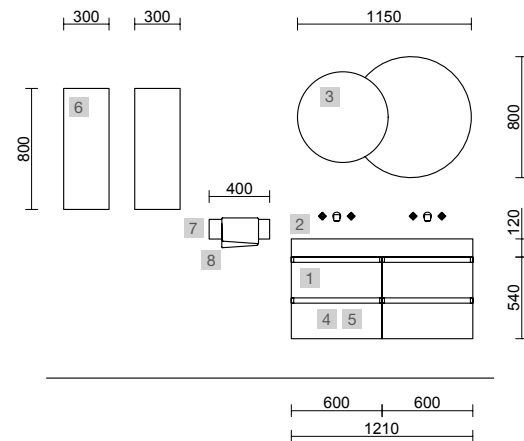

SPIRIT 1200 NOGAL MAYA

COD.	DESCRIPCIÓN	€
COMPOSICIÓN DE 1200		
1	102854 Mueble suspendido SPIRIT 600 Nogal Maya x 2 2 cajones metálicos con freno 598 x 540 x 450 mm	740
2	85913 Lavabo VENETO 1210 doble Porcelana blanca dos pozas sin sifón ni desagüe clicker, sin grifo 1210 x 120 x 460 mm	396
PRECIO TOTAL DEL CONJUNTO		1136
OPCIONALES		
COD.	DESCRIPCIÓN	€
3	103355 Espejo DOPPIO circular doble con luz led (20 W- 4000°K.) IP44 1150 x 800 mm	395
4	103973 Sifón POSYX Latón cromado x 2	90
5	102306 Válvula clicker FLOW Negro mate x 2	110
AUXILIARES		
COD.	DESCRIPCIÓN	€
6	102838 Módulo ALLIANCE 300 Nogal Maya x 2 izquierdo / derecho 1 puerta apertura push 300 x 800 x 162 mm	396
7	102821 Frontal madera LLOYD Nogal Maya 400 x 130 x 29 mm	39
8	97664 Toallero LLOYD Negro mate para muebles y estructuras Lloyd 340 x 95 x 32 mm	85