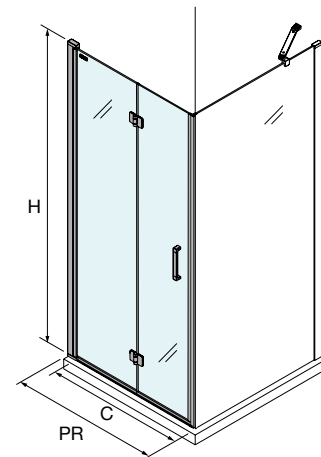

SERIE ODENSE
Frontal con lateral fijo

PUERTA ABATIBLE / PLEGABLE + FIJO EN LÍNEA

- Vidrio templado de seguridad de 6 mm.
- Acabado de vidrio templado especial, transparente.
- Tratamiento anti-cal incluido.
- Color de la periferia, plata brillo.
- Sistema de apertura, puerta abatible 90°.
- Tipo de cierre, perfil magnético.
- Compensación, 40 mm frontal / 20 mm lateral fijo.
- Reversible.
- Asas incluidas.
- Fabricación estándar.
- Fabricación especial, lateral fijo
- Altura: 2030 mm.