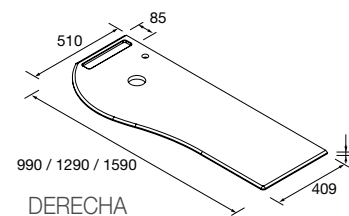

Solid surface blanco mate		Pizarra negra		Mármol blanco		Terrazo natura	
	COD.	€	COD.	€	COD.	€	COD.	€
900	85967	356	96751	406	97389	406	103293	406
1200	85969	389	96752	449	97390	449	103294	449
1500	91128	529	96758	599	97391	599	103295	599

ENCIMERAS MAM CON TOALLERO IZQUIERDA

Encimera para mueble MAM con toallero con opción de mecanizado para lavabo y grifo. Se necesita rellenar hoja de pedido.