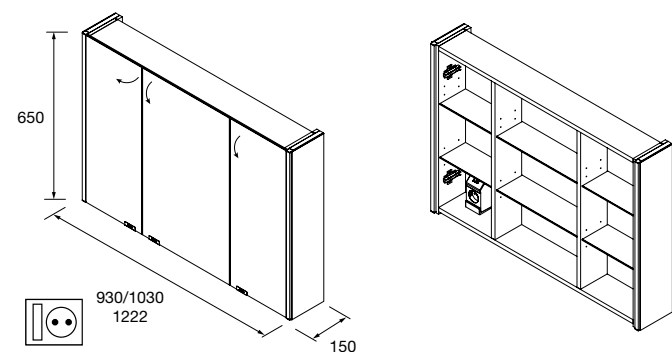

FRONTAL LLOYD

Armario ALLIANCE 1200
3 puertas espejo doble con interruptor y enchufe y luz led lateral, IP44 (21,5W)
1222 x 650 x 150 mm
83166 980 €