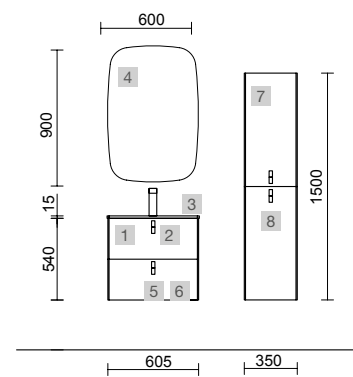

COD.	DESCRIPCIÓN	€
COMPOSICIÓN DE 600		
1	96593 Mueble suspendido UNIIQ 600 Blanco mate 2 cajones con freno 598 x 540 x 450 mm	429
2	24721 Tirador UNIIQ Cromo Juego de 2 unidades para Mueble/Pilar	15
3	97058 Lavabo UNIIQ 600 Mineralsolid mate sin sifón ni desagüe clicker 605 x 15 x 460 mm	369
PRECIO TOTAL DEL CONJUNTO		813

OPCIONALES		
COD.	DESCRIPCIÓN	€
4	97641 Espejo LOUIS 600 horizontal vertical con luz led (30 W- 5700°K) IP44 600 x 900 mm	355
5	103973 Sifón POSYX Latón cromado	45
6	102304 Válvula clicker FLOW Cromo	55

AUXILIARES		
COD.	DESCRIPCIÓN	€
7	24692 Pilar suspendido UNIIQ Blanco mate izquierdo / derecho 2 puertas con freno 350 x 1500 x 350 mm	499
8	24721 Tirador UNIIQ Cromo Juego de 2 unidades para Mueble/Pilar	15