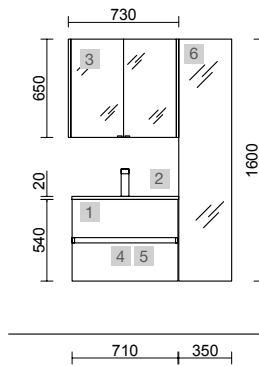

COD.	DESCRIPCIÓN	€
COMPOSICIÓN DE 700		
1	96720 Mueble suspendido FUSSION LINE 700 fondo 35 Pino bahía 2 cajones con freno 697 x 540 x 350 mm	290
2	19324 Lavabo S35 710 extraplano Porcelana blanca sin sifón y desagüe clicker 710 x 20 x 360 mm	135
PRECIO TOTAL DEL CONJUNTO		425

OPCIONALES		
COD.	DESCRIPCIÓN	€
3	83154 Armario ALLIANCE 700 2 puertas espejo doble con interruptor y enchufe y luz led lateral, IP44 (21,5W) 730 x 650 x 150 mm	674
4	103973 Sifón POSYX Latón cromado	45
5	102304 Válvula clicker FLOW Cromo	55

AUXILIARES		
COD.	DESCRIPCIÓN	€
6	26865 Pilar suspendido ALLIANCE Pino bahía izquierdo / derecho 1 puerta espejo con tirador y soft close 350 x 1600 x 349 mm	453