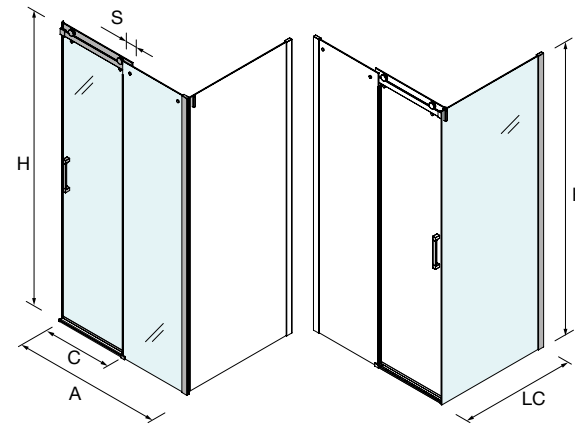

SERIE HELSINKI
Frontal con lateral a medida

CORREDERA 1 PUERTA / 1 FIJO + LATERAL FIJO

- Vidrio templado de seguridad de 6 mm.
- Acabado de vidrio templado estándar, transparente.
- Acabado de vidrio templado especial, transparente a medida, fumé, translucido, serigrafía.
- Vidrio serigrafiado Deco 4 - 5 - 6.
- Color de la periferia, plata brillo.
- Sistema de apertura, puerta corredera.
- Tipo de cierre, goma burbuja.
- Compensación, 40 mm frontal, 20 mm lateral fijo.
- Reversible, excepto cristal con serigrafía.
- Asas incluidas.
- Sistema fácil limpieza.
- Fabricación estándar.
- Fabricación especial.
- Altura: 1500 - 2000 mm.
- Rodamiento regulable.