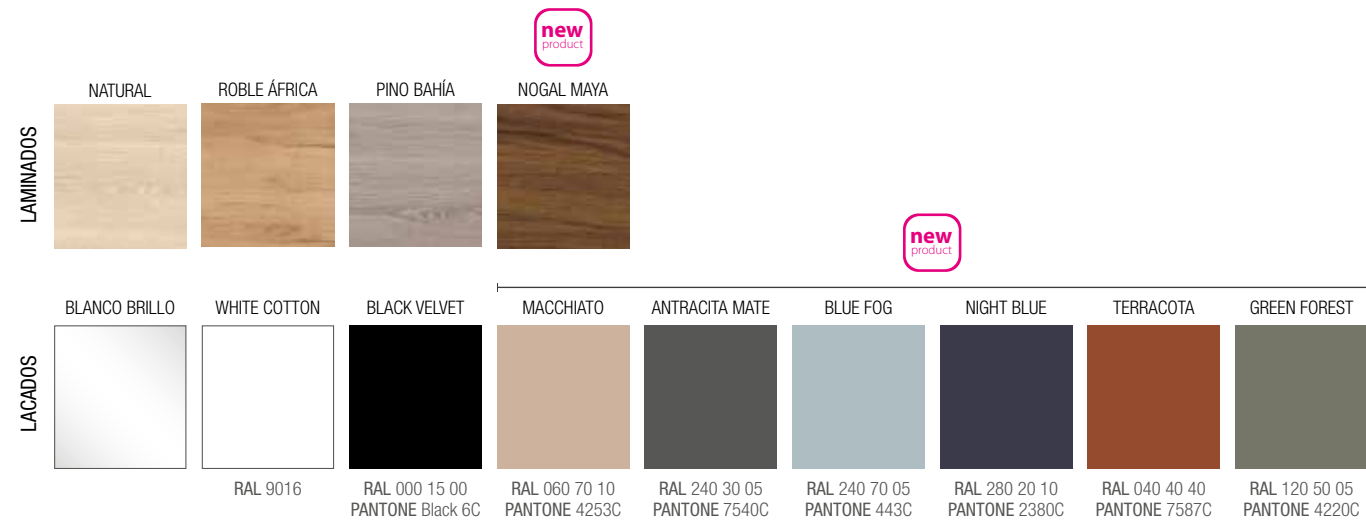

MUEBLE 3 CAJONES

ESPECIFICACIONES

DESCRIPTIVAS

TÉCNICAS

ACABADOS

COMPLEMENTA

TIRADOR SPIRIT