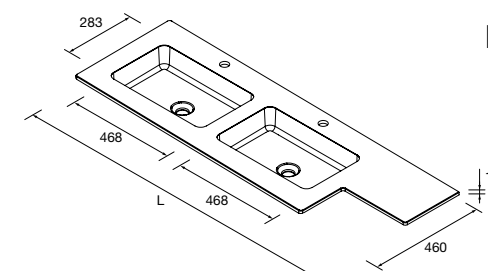

LAVABOS SOLID NAILA 12 MM DOBLE FONDO A MEDIDA Y CON MECANIZADO 2 POZAS

1501 - 1800		1801 - 2400	
COD.	€	COD.	€
97552	1019	97553	1269

Descarga la hoja de pedido

Descarga la hoja de pedido