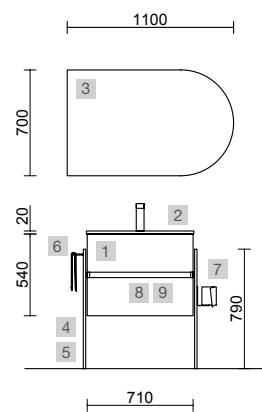

COD.	DESCRIPCIÓN	€	AUXILIARES	COD.	DESCRIPCIÓN	€
COMPOSICIÓN DE 500						
1	Mueble suspendido FUSSION LINE 500 fondo 40 Roble África 2 cajones con freno 497 x 540 x 385 mm	285	8	Frontal madera LLOYD Roble África 400 x 130 x 29 mm	39	
2	Lavabo Fondo 40 IBERIA 510 Porcelana blanca sin sifón y desagüe clicker 510 x 20 x 395 mm	125	9	Frontal madera LLOYD Roble África 600 x 130 x 29 mm	49	
PRECIO TOTAL DEL CONJUNTO			410	10	Frontal madera LLOYD Roble África 800 x 130 x 29 mm	59
OPCIONALES						
3	Espejo MITO CURVE 600 circular con luz led (7 W - 4000K) IP-44 Ø 600 mm	394	11	Percha LLOYD Negro mate para muebles y estructuras Lloyd 30 x 124 x 50 mm	38	
4	Estructura metálica LLOYD ALTA Negro mate x 2 para mueble y encimera Kompakt 333 x 16 x 790 mm	390	12	Repisa LLOYD Negro mate para muebles y estructuras Lloyd 90 x 124 x 100 mm	65	
5	Acople LLOYD Negro mate x 4 para mueble 297 x 15 x 30 mm	180	13	Repisa LLOYD Negro mate para muebles y estructuras Lloyd 220 x 32 x 112 mm	75	
6	Sifón POSYX Latón cromado	45	14	Cesta LLOYD Negro mate para muebles y estructuras Lloyd 90 x 124 x 100 mm	85	
7	Válvula clicker FLOW Negro mate	55	15	Toallero LLOYD Negro mate para muebles y estructuras Lloyd 340 x 95 x 32 mm	85