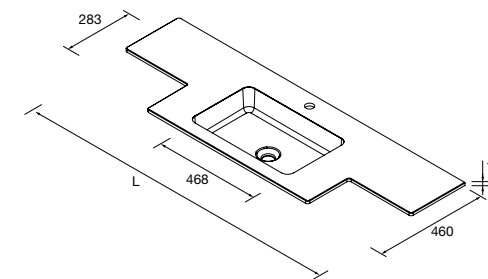

LAVABOS SOLID NAILA 12 MM DOBLE FONDO A MEDIDA Y CON MECANIZADO 1 POZA

Lavabos de solid surface de espesor 12 mm, longitud a medida hasta 2400 mm, con mecanizado para 1 - 2 pozas y taladro para el grifo, terminación de fondo 260 mm combinable con las coquetas Alliance de doble fondo.

901 - 1200		1201 - 1500		1501 - 1800		1801 - 2400	
COD.	€	COD.	€	COD.	€	COD.	€
97541	619	97542	719	97543	989	97545	1009