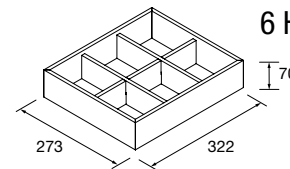

Complementa tus muebles de dos cajones con nuestra selección de patas

PATAS PARA LAVABOS INTEGRALES ALTURA 330 MM

ORGANIZADOR DE CAJÓN 1 HUECO

Negro		
COD.		€
322	104592	37

ORGANIZADOR DE CAJÓN 6 HUECOS

Negro		
COD.		€
332	104583	58