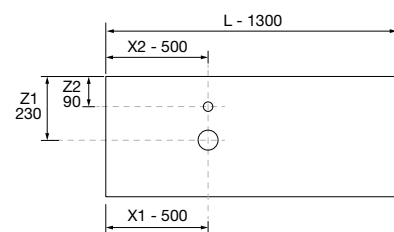

MONTERREY 1300/D BLUE FOG

COD.	DESCRIPCIÓN	€
COMPOSICIÓN DE 1300		
1	96491 Mueble suspendido MONTERREY 900 Blue fog 2 cajones metálicos con freno 897 x 540 x 450 mm	615
2	96979 Coqueta suspendida ALLIANCE 300 Natural 2 huecos 300 x 540 x 434 mm	120
3	23152 Encimera a medida Natural de 1001 hasta 1400 para mueble y coqueta, con o sin mecanizado 1001 - 1400 x 16 x 460 mm	159
4	102795 Regleta ALLIANCE 540 Blue fog 100 x 16 x 540 mm	26
5	24315 Regleta ALLIANCE 540 Natural 100 x 16 x 540 mm	26
6	103312 Lavabo de posar BICA Solid surface blue fog sin sifón ni desagüe clicker Ø 390 x 105 mm	299
PRECIO TOTAL DEL CONJUNTO		1245

OPCIONALES		
COD.	DESCRIPCIÓN	€
7	103357 Espejo OVALO horizontal vertical 500 x 1000 mm	99
8	97640 Aplique JUDI (5 W- 5700°K)	49
9	103973 Sifón POSYX Latón cromado	45
10	102305 Válvula abierta FLOW Negro mate	52