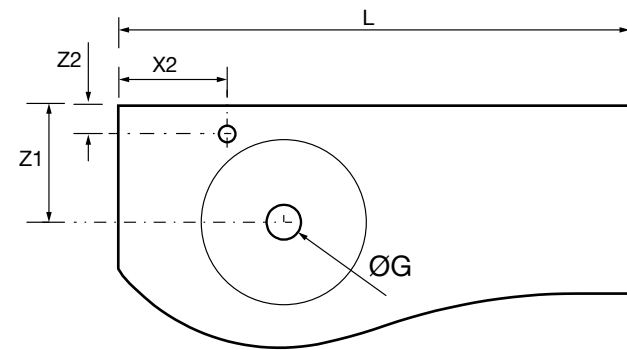

Datos necesarios para hacer el pedido de la encimera a medida

Taladro para lavabo y grifo opcional

ENCIMERAS MAM DERECHA

Encimera para mueble MAM con opción de mecanizado para lavabo y grifo. Se necesita rellenar hoja de pedido.

	Solid surface blanco mate		Pizarra negra		Mármol blanco		Terrazo natura	
	COD.	€	COD.	€	COD.	€	COD.	€
900	83880	346	96745	396	97378	396	103287	396
1200	83882	379	96746	439	97379	439	103288	439
1500	91126	519	96747	589	97380	589	103289	589

ENCIMERAS MAM IZQUIERDA

Encimera para mueble MAM con opción de mecanizado para lavabo y grifo. Se necesita rellenar hoja de pedido.

	Solid surface blanco mate		Pizarra negra		Mármol blanco		Terrazo natura	
	COD.	€	COD.	€	COD.	€	COD.	€
900	83881	346	96748	396	97382	396	103290	396
1200	83883	379	96749	439	97387	439	103291	439
1500	91127	519	96750	589	97388	589	103292	589

ENCIMERAS MAM CON TOALLERO DERECHA

Encimera para mueble MAM con toallero con opción de mecanizado para lavabo y grifo. Se necesita rellenar hoja de pedido.

	Solid surface blanco mate		Pizarra negra		Mármol blanco		Terrazo natura	
	COD.	€	COD.	€	COD.	€	COD.	€
900	85967	356	96751	406	97389	406	103293	406
1200	85969	389	96752	449	97390	449	103294	449
1500	91128	529	96758	599	97391	599	103295	599

ENCIMERAS MAM CON TOALLERO IZQUIERDA

Encimera para mueble MAM con toallero con opción de mecanizado para lavabo y grifo. Se necesita rellenar hoja de pedido.

	Solid surface blanco mate		Pizarra negra		Mármol blanco		Terrazo natura	
	COD.	€	COD.	€	COD.	€	COD.	€
900	85968	356	96760	406	97392	406	103296	406
1200	85970	389	96761	449	97393	449	103297	449
1500	91129	529	96762	599	97394	599	103298	599

Consulta nuestra guía de taladros para encimeras.

MECANIZADO PARA LAVABO Y GRIFO OPCIONAL

Descarga la hoja de pedido

ALTIRO Porcelana blanca mate	LOKUM Porcelana negra mate	BOL Solid surface blanco mate	BICA Solid surface blanco mate	BICA Solid surface Bicolor
COD. €	COD. €	COD. €	COD. €	COD. €
24555 210	87734 215	26536 252	97647 252	97648 272

BICA Solid surface blue fog	BICA Solid surface night blue	BICA Solid surface terracota	BICA Solid surface green forest	BICA Solid surface antracita	BICA Solid surface macchiato
COD. €	COD. €	COD. €	COD. €	COD. €	COD. €
103312 299	103313 299	103314 299	103315 299	103316 299	102271 299