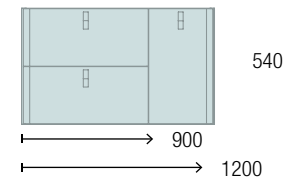

MUEBLE 2 CAJONES + 1 PUERTA