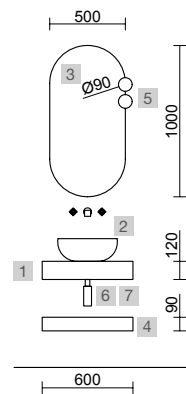

Técnicas Original

Indice		
01	Serie Moment	120
02	Serie Renoir	128
03	Serie Mam	134
04	Serie Uniiq	140
05	Serie Kompakt	149