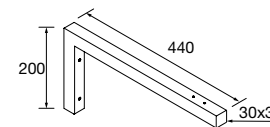

ENCIMERAS DE LAVABO ESPESOR 16 MM

Encimeras de espesor 16 mm, en medidas de 600 a 1200 sin mecanizado. Acabados melamínicos y lacados

	Blanco brillo	White cotton	Black velvet	Natural	Roble África	Pino bahía	Nogal Maya	€
	COD.	COD.	COD.	COD.	COD.	COD.	COD.	€
600	22960	96819	96820	22963	91086	22962	102253	69
700	96827	96839	96840	96841	96842	96843	102819	74
800	22964	96848	96861	22967	91087	22966	102254	79
900	97401	97402	97403	97405	97406	97407	102820	84
1000	22968	96864	96880	22971	91088	22970	102255	89
1200	22972	96890	96898	22975	91089	22974	102256	99

NOTA: más opciones de encimeras a medida y con mecanizado en pág. 298

ENCIMERAS DE LAVABO ESPESORES 40 MM

Encimeras de espesores de 40 mm, en medidas de 600 a 1200 sin mecanizado. Acabados melamínicos y laminados de alta presión (HPL)..

	Blanco brillo	White cotton	Black velvet	Roble África	Carbón	€
	COD.	COD.	COD.	COD.	COD.	€
600	97432	97433	97434	23016	97435	181
700	97436	97437	97438	97440	97439	204
800	97441	97442	97443	23017	97444	228
900	97445	97446	97447	97448	97449	260
1000	97450	97451	97452	23018	97453	282
1200	97454	97455	97456	23019	97457	331

NOTA: más opciones de encimeras a medida y con mecanizado en pág. 298

ENCIMERAS DE LAVABO ESPESOR 12 MM

Encimeras de espesor 12 mm, en medidas de 600 a 1200 sin mecanizado. Acabado blanco mate, terrazo y mármol blanco en solid surface, pizarra negra en compacto.

	Solid surface blanco mate		Pizarra negra		Mármol blanco		Terrazo natura	
	COD.	€	COD.	€	COD.	€	COD.	€
600	97495	195	97501	245	97507	245	102266	245
700	97496	205	97502	255	97508	255	103299	255
800	97497	215	97503	265	97509	265	102267	265
900	97498	225	97504	275	97510	275	103300	275
1000	97499	235	97505	295	97511	295	102268	295
1200	97500	255	97506	315	97512	315	102270	315

NOTA: más opciones de encimeras a medida y con mecanizado en pág. 298