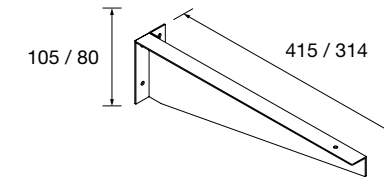

JUEGO DE ESCUADRA DE SOPORTE CON REGULACIÓN

Escuadra de soporte con regulación para encimeras.

	COD.	€
340 X 80	26197	75
415 X 105	26196	79

TOALLERO COMPAKT

Toallero COMPAKT de acero pintado epoxi o cromado. Compuesto de 2 piezas, se sirve desmontado, se une a escuadra de fijación COMPAKT mediante tornillos.