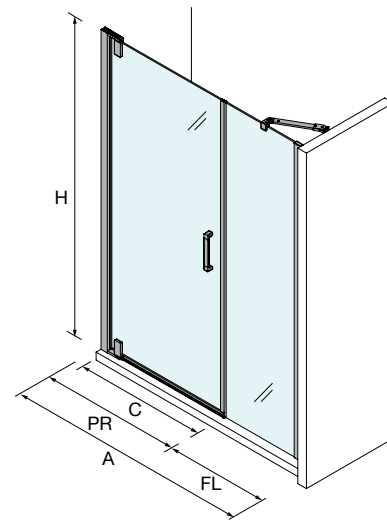

SERIE MALMÖ
Frontal entre paredes

PUERTA ABATIBLE PIVOTANTE + FIJO EN LÍNEA

- Vidrio templado de seguridad de 6 mm.
- Acabado de vidrio templado estándar, transparente.
- Tratamiento anti-cal incluido.
- Color de la periferia, plata brillo.
- Sistema de apertura, exterior / interior 180°.
- Tipo de cierre, gomas magnéticas.
- Compensación, 25 mm cada lado.
- Reversible.
- Tensor incluido.
- Asas incluidas.
- Fabricación estándar.
- Altura: 1960 mm.