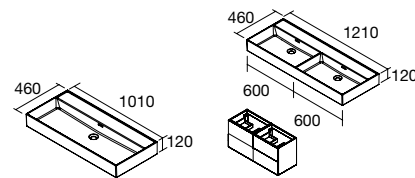

NOTA: incluye herrajes para colgar a pared

Lavabos Veneto (Para grifo a pared, Porcelana blanca)

1010/C		1210/2 Uds	
COD.	€	COD.	€
85911	249	85913	396

NOTA: Incluye herraje para colgar a pared

Lavabos Veneto (Con zona de apoyo, Porcelana blanca)