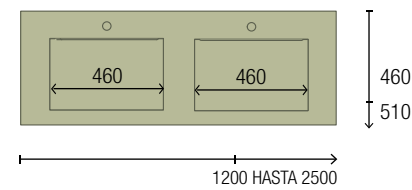

COMPAKT 2 POZAS

POZA 460