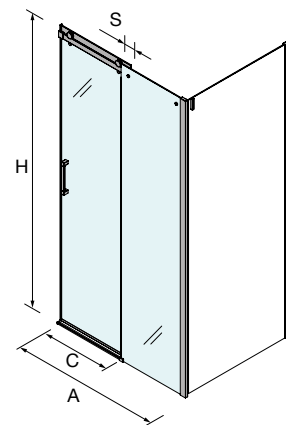

FRONTAL DUCHA

Stock	PLATO	MEDIDAS (A)	ACCESO (C)	SOLAPE (S)	ALTURA (H)	Nº EMBALAJES	ACABADO	Transparente	€
								COD.	
	1000	960 - 1000	394	35	1950	1	Plata brillo	22442	465
	1050	1000 - 1040	414	35	1950	1	Plata brillo	22443	465
	1100	1040 - 1080	434	35	1950	1	Plata brillo	22444	465
	1100	1080 - 1120	454	35	1950	1	Plata brillo	22445	478
	1150	1120 - 1160	474	35	1950	1	Plata brillo	22446	478
	1200	1160 - 1200	494	35	1950	1	Plata brillo	22447	478
	1250	1200 - 1240	514	35	1950	1	Plata brillo	22448	490
	1300	1240 - 1280	534	35	1950	1	Plata brillo	22449	490
	1300	1280 - 1320	554	35	1950	1	Plata brillo	22450	490
	1350	1320 - 1360	574	35	1950	1	Plata brillo	22451	501
	1400	1360 - 1400	594	35	1950	1	Plata brillo	22452	501
	1400	1400 - 1440	614	35	1950	1	Plata brillo	22453	501
	1500	1440 - 1480	634	35	1950	1	Plata brillo	22454	514
	1500	1480 - 1520	654	35	1950	1	Plata brillo	22455	514
	1550	1520 - 1560	674	35	1950	1	Plata brillo	22456	514
	1600	1560 - 1600	694	35	1950	2	Plata brillo	22457	514