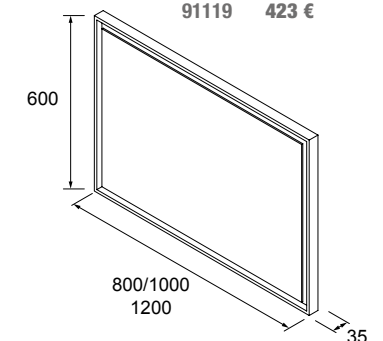

- **Espejo ROMA 800**
  horizontal vertical con marco blanco, luz led (10,8W/m - 5500°K.) IP 44
  600 x 800 mm
  92650 355 €
- **Espejo ROMA 1000**
  horizontal vertical con marco blanco, luz led (10,8W/m - 5500°K.) IP 44
  1000 x 600 mm
  92651 399 €
- **Espejo ROMA 1200**
  horizontal vertical con marco blanco, luz led (10,8W/m - 5500°K.) IP 44
  1200 x 600 mm
  92652 423 €
- **Espejo ROMA 800**
  horizontal vertical con marco negro, luz led (10,8W/m - 5500°K.) IP 44
  600 x 800 mm
  91117 355 €
- **Espejo ROMA 1000**
  horizontal vertical con marco negro, luz led (10,8W/m - 5500°K.) IP 44
  1000 x 600 mm
  91118 399 €
- **Espejo ROMA 1200**
  horizontal vertical con marco negro, luz led (10,8W/m - 5500°K.) IP 44
  1200 x 600 mm
  91119 423 €