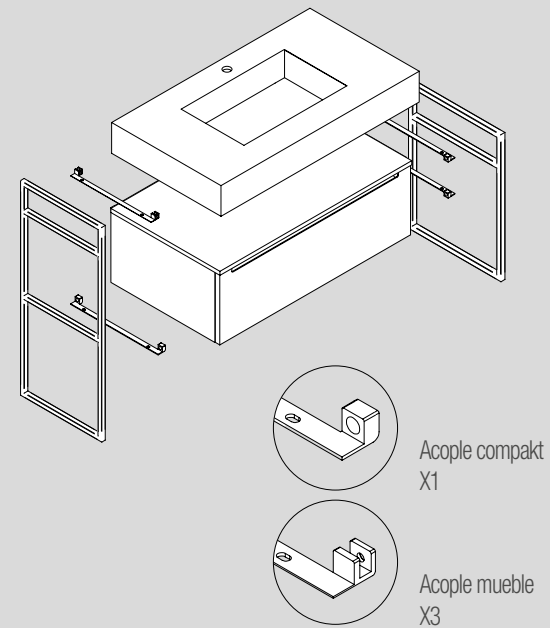

LLOYD CON COMPAKT Y COQUETA DE 1 CAJÓN