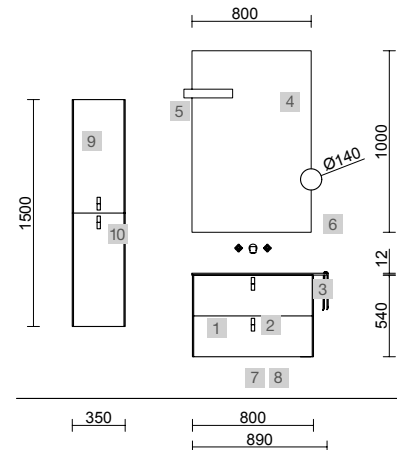

COD.	DESCRIPCIÓN	€
COMPOSICIÓN DE 800		
1	96636 Mueble suspendido UNIIQ 800 Humo 2 cajones con freno 797 x 540 x 450 mm	449
2	24719 Tirador UNIIQ Blanco Juego de 2 unidades para Mueble/Pilar	15
3	96788 Lavabo UNIIQ 890 Solid surface blanco mate grifo opcional, toallero opcional, sin sifón ni desagüe clicker 890 x 12 x 460 mm	479
PRECIO TOTAL DEL CONJUNTO		943

OPCIONALES		
COD.	DESCRIPCIÓN	€
4	16912 Espejo SENA 1000 horizontal vertical luna 5 mm 1000 x 800 mm	103
5	97640 Aplique JUDI (5 W- 5700°K)	49
6	24569 Espejo Aumento (x3) con fijación a Luna Multiposición Ø140 mm	60
7	103973 Sifón POSYX Latón cromado	45
8	102304 Válvula clicker FLOW Cromo	55

AUXILIARES		
COD.	DESCRIPCIÓN	€
9	24698 Pilar suspendido UNIIQ Humo izquierdo / derecho 2 puertas con freno 350 x 1500 x 350 mm	499
10	24719 Tirador UNIIQ Blanco Juego de 2 unidades para Mueble/Pilar	15