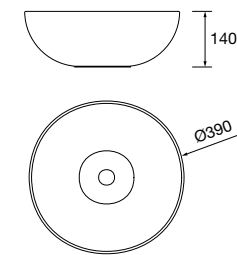

Lavabo de posar LOKUM Porcelana
negra mate
sin sifón ni desagüe clicker
Ø 375 x 135 mm
87734 215 €