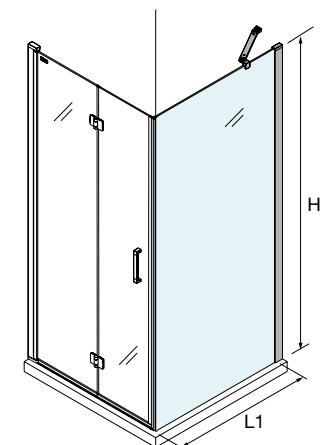

SERIE ODENSE
Frontal con lateral fijo

PUERTA ABATIBLE / PLEGABLE + FIJO EN LÍNEA

- Vidrio templado de seguridad de 6 mm.
- Acabado de vidrio templado especial, transparente.
- Tratamiento anti-cal incluido.
- Color de la periferia, plata brillo.
- Sistema de apertura, puerta abatible 90°.
- Tipo de cierre, perfil magnético.
- Compensación, 40 mm frontal / 20 mm lateral fijo.
- Reversible.
- Asas incluidas.
- Fabricación estándar.
- Fabricación especial, lateral fijo
- Altura: 2030 mm.

FRONTAL DUCHA

Stock	PLATO	PUERTA REVERSIBLE (PR)	ACCESO (C)	ALTURA (H)	Nº EMBALAJES	ACABADO	COD.	€	
		700	670 - 690	600	2030	1	Plata brillo	26731	447
	800	770 - 790	700	2030	1	Plata brillo	26732	471	
	900	870 - 890	800	2030	1	Plata brillo	26733	495	
	1000	970 - 990	900	2030	1	Plata brillo	26734	518	

LATERALES FIJOS

Stock	PLATO	LATERAL FIJO (L1)	ALTURA (H)	Nº EMBALAJES	ACABADO	COD.	€	
		700	662 - 682	2000	1	Plata brillo	26736	282
	800	762 - 782	2000	1	Plata brillo	26737	294	
	900	862 - 882	2000	1	Plata brillo	26738	305	

LATERALES FIJOS ESPECIALES / para frontales de ducha

Bajo pedido	MEDIDAS	LATERAL FIJO (L1)	ALTURA (H)	Nº EMBALAJES	ACABADO	COD.	€	
		120 - 600	120 - 600	1400 - 2000	1	Plata brillo	93981	308
	601 - 800	601 - 800	1400 - 2000	1	Plata brillo	93982	355	
	801 - 1000	801 - 1000	1400 - 2000	1	Plata brillo	93983	448	
	1001 - 1200	1001 - 1200	1400 - 2000	1	Plata brillo	93984	499	

OPCIONALES

Stock	MEDIDAS	COD.	DESCRIPCIÓN	€	
		1200	22437	Soporte a pared	40