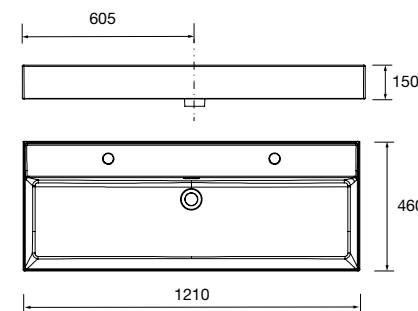

Lavabo VENETO 1210 Porcelana blanca
una poza, dos grifos sin sifón ni
desagüe clicker
1210 x 120 x 460 mm

23399 386 €