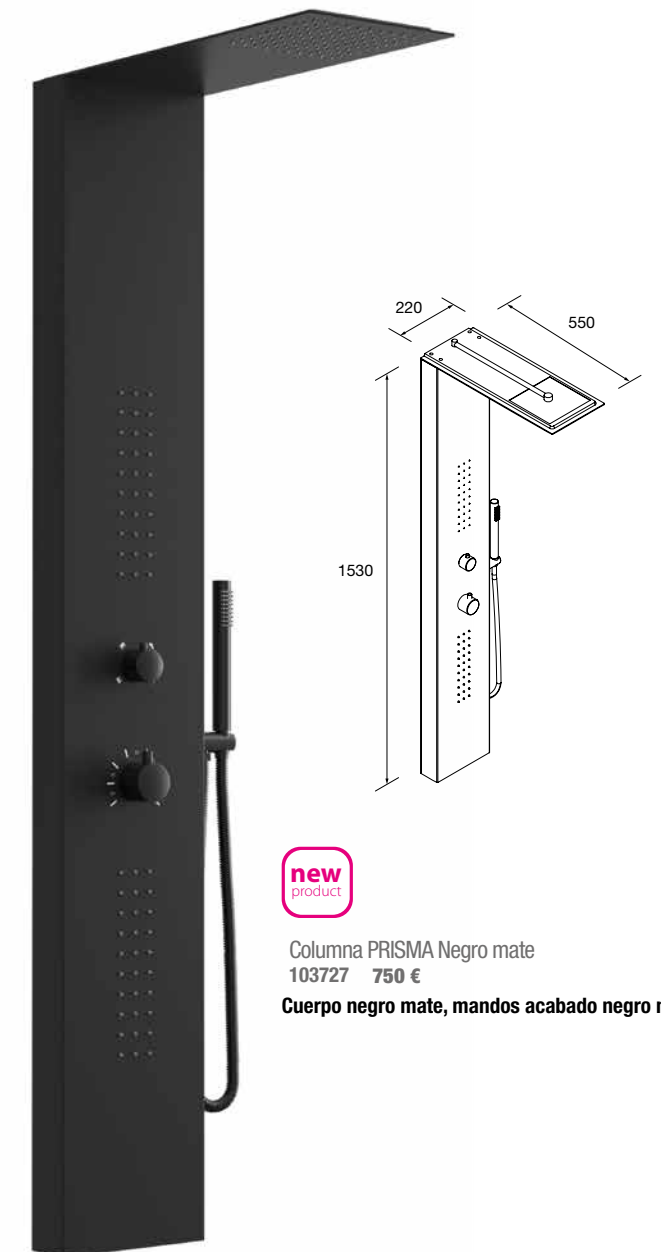

new product

Columna PRISMA Inox cromo
103728 720 €

Cuerpo acero inox., mandos acabado cromo

new product

Columna PRISMA Negro mate
103727 750 €

Cuerpo negro mate, mandos acabado negro mate

CON GRIFERÍA TERMOSTÁTICA