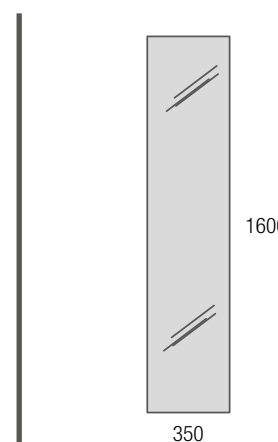

PILAR 1600 1 PUERTA ESPEJO

ESPECIFICACIONES