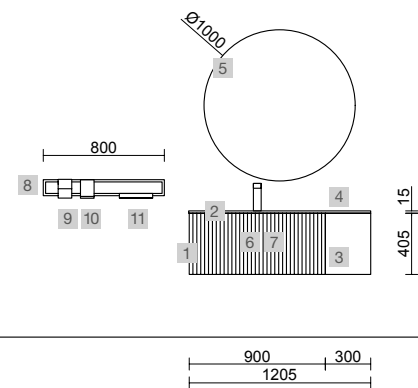

BIBA 1200/D BLACK VELVET

COD.	DESCRIPCIÓN	€
COMPOSICIÓN DE 1200		
1	Mueble suspendido BIBA 900 Black velvet 1 cajón metálico con freno y 1 cajón interior 897 x 405 x 450 mm	520
2	Tirador BAO Negro mate	13
3	Coqueta suspendida ALLIANCE 300 Black velvet izquierdo / derecho 1 puerta apertura push 300 x 405 x 450 mm	190
4	Lavabo CONSTANZA 1200 coqueta a la derecha Porcelana blanca sin sifón ni desagüe clicker, para mueble de 900 1210 x 20 x 460 mm	329
PRECIO TOTAL DEL CONJUNTO		1052

OPCIONALES		
COD.	DESCRIPCIÓN	€
5	Espejo MOON 1000 circular con luz led (4,4 W/m - 4000°K) IP44 Ø 1000 mm	352
6	Juego sifón reducido CONEX Blanco	55
7	Válvula clicker FLOW Negro mate	55

AUXILIARES		
COD.	DESCRIPCIÓN	€
8	Frontal metálico LLOYD Negro mate 800 x 100 x 29 mm	139
9	Cesta LLOYD Negro mate para muebles y estructuras Lloyd 90 x 124 x 100 mm	85
10	Repisa LLOYD Negro mate para muebles y estructuras Lloyd 90 x 124 x 100 mm	65
11	Repisa LLOYD Negro mate para muebles y estructuras Lloyd 220 x 32 x 112 mm	75