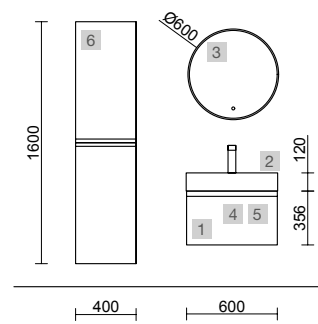

Infórmate de la campaña en salgar.net o QR:

MOMENT 600 PURE

COD.	DESCRIPCIÓN	€	OPCIONALES
COMPOSICIÓN DE 600			
1	91356 Mueble suspendido MOMENT 600 Pure 1 cajón con uñero y freno 598 x 356 x 452 mm	731	
2	23400 Lavabo VENETO 610 Porcelana blanca una poza sin sifón ni desagüe clicker 610 x 120 x 460 mm	205	
PRECIO TOTAL DEL CONJUNTO		936	
OPCIONALES			
3	97614 Espejo GLOBE 600 Negro circular con luz led y sensor (12 W - 5700°K) IP44 Ø 600 mm	342	
4	103973 Sifón POSYX Latón cromado	45	
5	102304 Válvula clicker FLOW Cromo	55	
AUXILIARES			
6	91429 Pilar suspendido MOMENT 1600 Pure izquierdo / derecho 2 puertas con freno 400 x 1600 x 352 mm	1499	