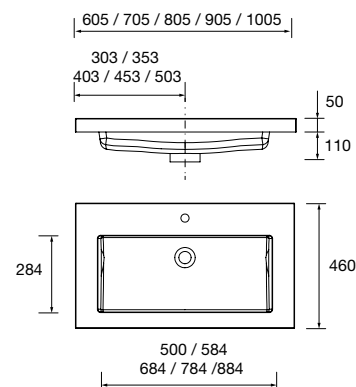

Lavabo TOSCANA 605 Carga mineral blanca
sin sifón ni desagüe clicker
605 x 50 x 460 mm
20748 230 €

Lavabo TOSCANA 705 Carga mineral blanca
sin sifón ni desagüe clicker
705 x 50 x 460 mm
20749 241 €

Lavabo TOSCANA 805 Carga mineral blanca
sin sifón ni desagüe clicker
805 x 50 x 460 mm
20750 253 €

Lavabo TOSCANA 905 Carga mineral blanca
sin sifón ni desagüe clicker
905 x 50 x 460 mm
20751 264 €

Lavabo TOSCANA 1005 Carga mineral
blanca
sin sifón ni desagüe clicker
1005 x 50 x 460 mm
20752 285 €