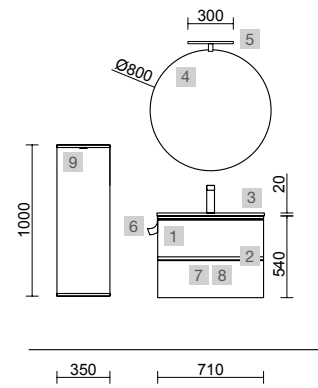

SPIRIT 1200 NATURAL

COD.	DESCRIPCIÓN	€
COMPOSICIÓN DE 1200		
1	26815 Mueble suspendido SPIRIT 600 Natural 2 cajones metálicos con freno 598 x 540 x 450 mm	370
2	87515 Coqueta suspendida ALLIANCE 300 Natural x 2 izquierda / derecha 1 puerta apertura push, fondo reducido 300 x 540 x 250 mm	320
3	87984 Lavabo a medida Solid surface blanco mate doble fondo, sin sifón ni desagüe clicker, poza 46 cm 1201 - 1500 x 12 x 460 mm	699
PRECIO TOTAL DEL CONJUNTO		1389