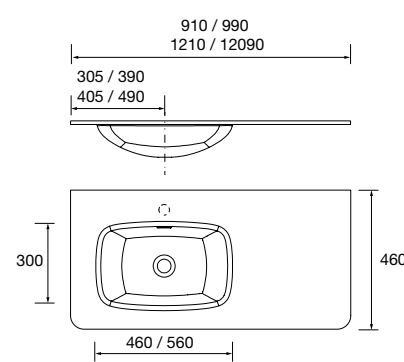

Lavabo integral Uniiq en acabado mineral solid mate

605/C		805/C		905/D		905/I		1205/D		1205/I	
COD.	€	COD.	€	COD.	€	COD.	€	COD.	€	COD.	€
97058	369	97059	389	24543	399	24544	399	24545	459	24546	459

Lavabo integrado de solid surface a Uniiq medida con opción de mecanizado para grifo y toallero incluido. Se necesita rellenar hoja de pedido.

600		800		900/D		900/I		1200/D		1200/I	
COD.	€	COD.	€	COD.	€	COD.	€	COD.	€	COD.	€
96787	459	96788	479	96789	489	103182	489	97377	549	103183	549

MECANIZADO PARA LAVABO, GRIFO Y TOALLERO OPCIONAL

Descarga la hoja de pedido