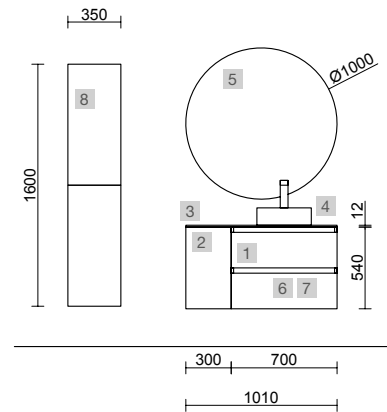

COD.	DESCRIPCIÓN	€
COMPOSICIÓN DE 1000		
1	90938 Mueble suspendido SPIRIT 700 Natural 2 cajones metálicos con freno 697 x 540 x 450 mm	380
2	97022 Coqueta suspendida ALLIANCE 300 Night blue izquierdo / derecho 1 puerta apertura push 300 x 540 x 450 mm	200
3	102268 Encimera Terrazo natura para mueble y coqueta, sin mecanizado 1000 x 12 x 460 mm	295
4	103313 Lavabo de posar BICA Solid surface night blue sin sifón ni desagüe clicker Ø 390 x 105 mm	299
PRECIO TOTAL DEL CONJUNTO		1174