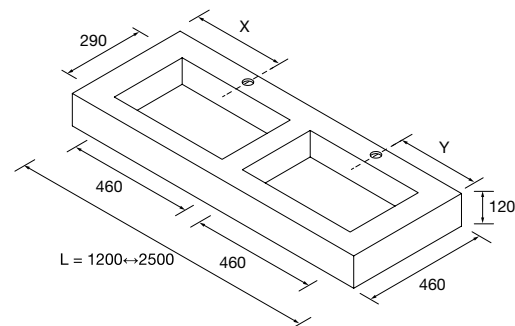

ENCIMERAS COMPAKT DE 2 POZAS INTEGRADAS (460) PROFUNDIDAD 460 MM

Descarga la hoja de pedido

	Bali	Roble África	Havana	Mármol blanco	Cemento	Piedra gris	€
	COD.	COD.	COD.	COD.	COD.	COD.	
1201 - 1400	91149	24478	83978	25434	25601	25447	1315
1401 - 1600	91151	24479	83979	25435	25602	25448	1436
1601 - 1800	91152	24480	83981	25436	25603	25449	1556
1801 - 2000	91153	24481	83982	25437	25604	25450	1795
2001 - 2500	91154	24482	83984	25438	25605	25451	2034

NOTA: Combinable con las series *Modular*.