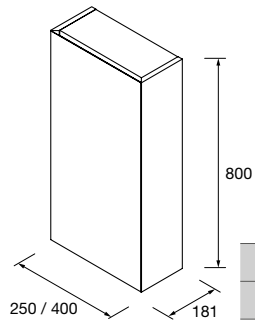

MÓDULO MOMENT 800 1 PUERTA

Módulo reversible de 1 puerta, con bisagras de gran apertura de cierre soft-close. Interiores de madera natural con 2 baldas de cristal regulables.