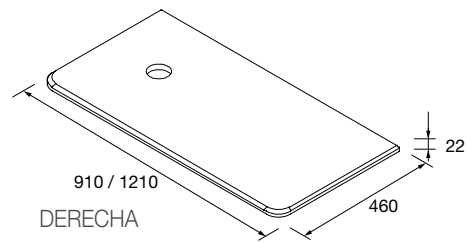

ENCIMERAS (PIEDRA COMPACTA) DERECHA

Encimera Uniq de piedra compacta natural, 3 pretaladrados para elegir posición de grifo según lavabo.

	Calacatta	Negro marquina	
	COD.	COD.	€
900	83914	83940	393
1200	83942	83943	525

ENCIMERAS (PIEDRA COMPACTA) IZQUIERDA

Encimera Uniq de piedra compacta natural, 3 pretaladrados para elegir posición de grifo según lavabo.