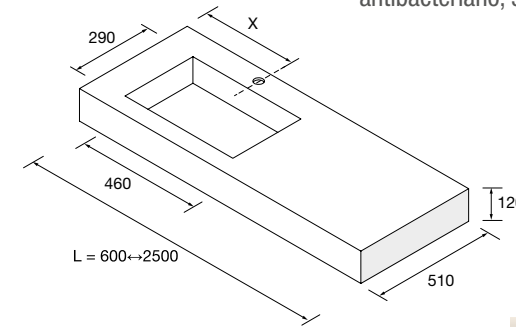

NOTA: Combinable con las series *Modular*.

ENCIMERAS COMPAKT DE 1 POZA INTEGRADA (460) PROFUNDIDAD 510 MM

Encimeras a medida con poza integrada de 460 x 290 y cubeta de abs con tratamiento antibacteriano, soportes con regulación y escuadras de fijación incluidas 105 x 415 mm.