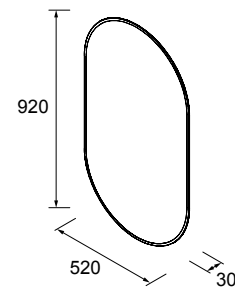

- Espejo DOPPIO
circular doble con luz led (20 W- 4000°K.) IP44
1150 x 800 mm
103355 395 €

- Espejo OLIMPIA 920
vertical con luz led (20 W- 5700°K).
IP44
920 x 520 x 30 mm
103354 274 €
- Espejo OLIMPIA 920 White cotton
vertical con luz led (20 W- 5700°K).
IP44
920 x 520 x 30 mm
87862 330 €
- Espejo OLIMPIA 920 Black velvet
vertical con luz led (20 W- 5700°K).
IP44
920 x 520 x 30 mm
91121 330 €