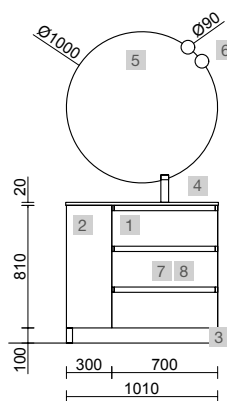

COD.	DESCRIPCIÓN	€	OPCIONALES	€	
COMPOSICIÓN DE 1000					
1	102759 Mueble SPIRIT 700 Nogal Maya 3 cajones metálicos con freno 697 x 810 x 450 mm	480	5	91132 Espejo OASIS 1000 circular Ø 1000 mm	129
2	103153 Coqueta ALLIANCE 300 Nogal Maya izquierdo / derecho 1 puerta apertura push 300 x 810 x 450 mm	215	6	91238 Aplique GILDA 90 x 2 (5 W - 4000°K) IP44 Ø 90 mm	104
3	83425 Juego 4 patas Negro mate 100 mm	15	7	103973 Sifón POSYX Latón cromado	45
4	97062 Lavabo CONSTANZA 1000 coqueta a la izquierda Porcelana blanca sin sifón ni desagüe clicker, para mueble de 1000 1010 x 20 x 460 mm	259	8	102306 Válvula clicker FLOW Negro mate	55
PRECIO TOTAL DEL CONJUNTO		969