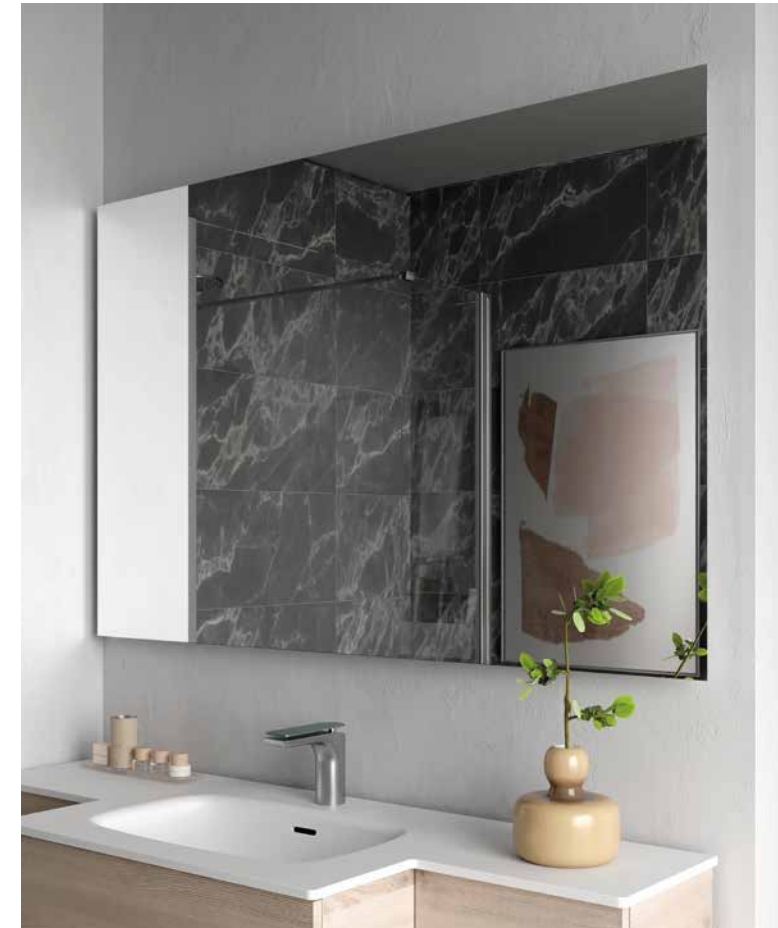

Espejo OASIS 400
circular
Ø 400 mm
103356 69 €

Espejo OASIS 600
circular
Ø 600 mm
91130 79 €

Espejo OASIS 800
circular
Ø 800 mm
91131 99 €

Espejo OASIS 1000
circular
Ø 1000 mm
91132 129 €

Espejo OVALO
horizontal vertical
500 x 1000 mm
103357 99 €