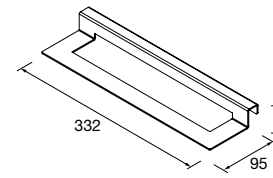

TOALLERO LLOYD

Toallero de chapa metálico. Espesor 2 mm.

Blanco mate	Negro mate	
COD.	COD.	€
97657	97664	85