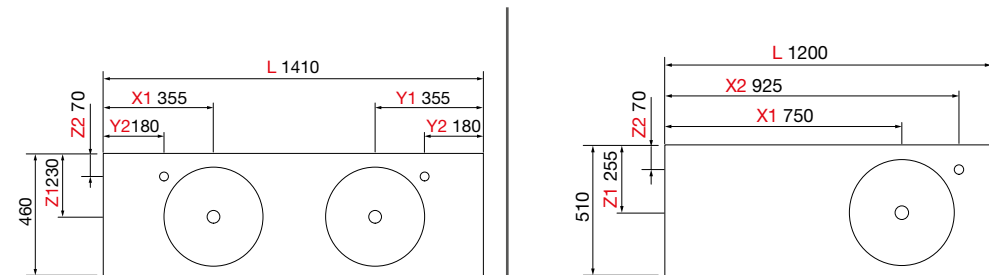

Lavabos de Posar (porcelana)

Lavabos de Posar (Solid Surface)

ALTIRO Porcelana blanca mate	SEDUCTION Porcelana blanca	KANDY Porcelana blanca	LOKUM Porcelana negra mate	VERILA Porcelana blanca	VARMEGA Porcelana blanca
COD. €	COD. €	COD. €	COD. €	COD. €	COD. €
24555 210	21854 180	91489 180	87734 215	91487 179	24553 170
TENTO 400 Porcelana blanca	TENTO 500 Porcelana blanca	CARLA 45 Porcelana blanca	CARLA 45 Porcelana denim	CARLA 45 Porcelana Hunter	CARLA 45 Porcelana Clay
COD. €	COD. €	COD. €	COD. €	COD. €	COD. €
24551 165	24552 182	103343 150	102282 269	102283 269	102280 269
BOL Solid surface blanco mate	BULKAN Solid surface negro	TALEA Solid surface blanco mate	TALEA Solid surface Bicolor	BICA Solid surface blanco mate	BICA Solid surface Bicolor
COD. €	COD. €	COD. €	COD. €	COD. €	COD. €
26536 252	91491 272	97649 252	97652 272	97647 252	97648 272
BICA Solid surface blue fog	BICA Solid surface night blue	BICA Solid surface terracota	BICA Solid surface green forest	BICA Solid surface antracita	BICA Solid surface macchiato
COD. €	COD. €	COD. €	COD. €	COD. €	COD. €
103312 299	103313 299	103314 299	103315 299	103316 299	102271 299

Consulta nuestra guía de taladros para encimeras.