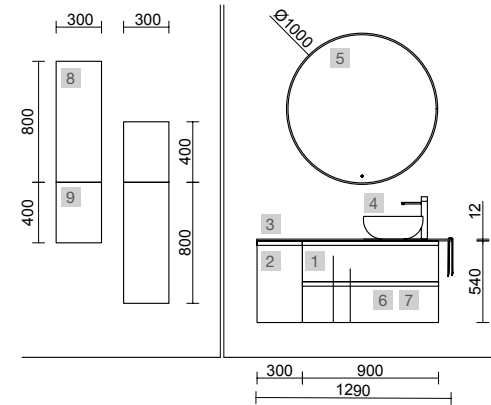

COD.	DESCRIPCIÓN	€
COMPOSICIÓN DE 1200		
1	83865 Mueble suspendido MAM 900 White cotton izquierdo, 2 cajones metálicos con freno 897 x 540 x 505 mm	1046
2	83875 Coqueta suspendida MAM 300 White cotton izquierda 1 puerta con freno 300 x 540 x 404 mm	255
3	96761 Encimera MAM 1290 izquierda con toallero Pizarra negra para lavabo de posar 1290 x 12 x 510 mm	449
4	91491 Lavabo de posar BULKAN Solid surface negro sin sifón ni desagüe clicker Ø 390 x 140 mm	272
PRECIO TOTAL DEL CONJUNTO		2022