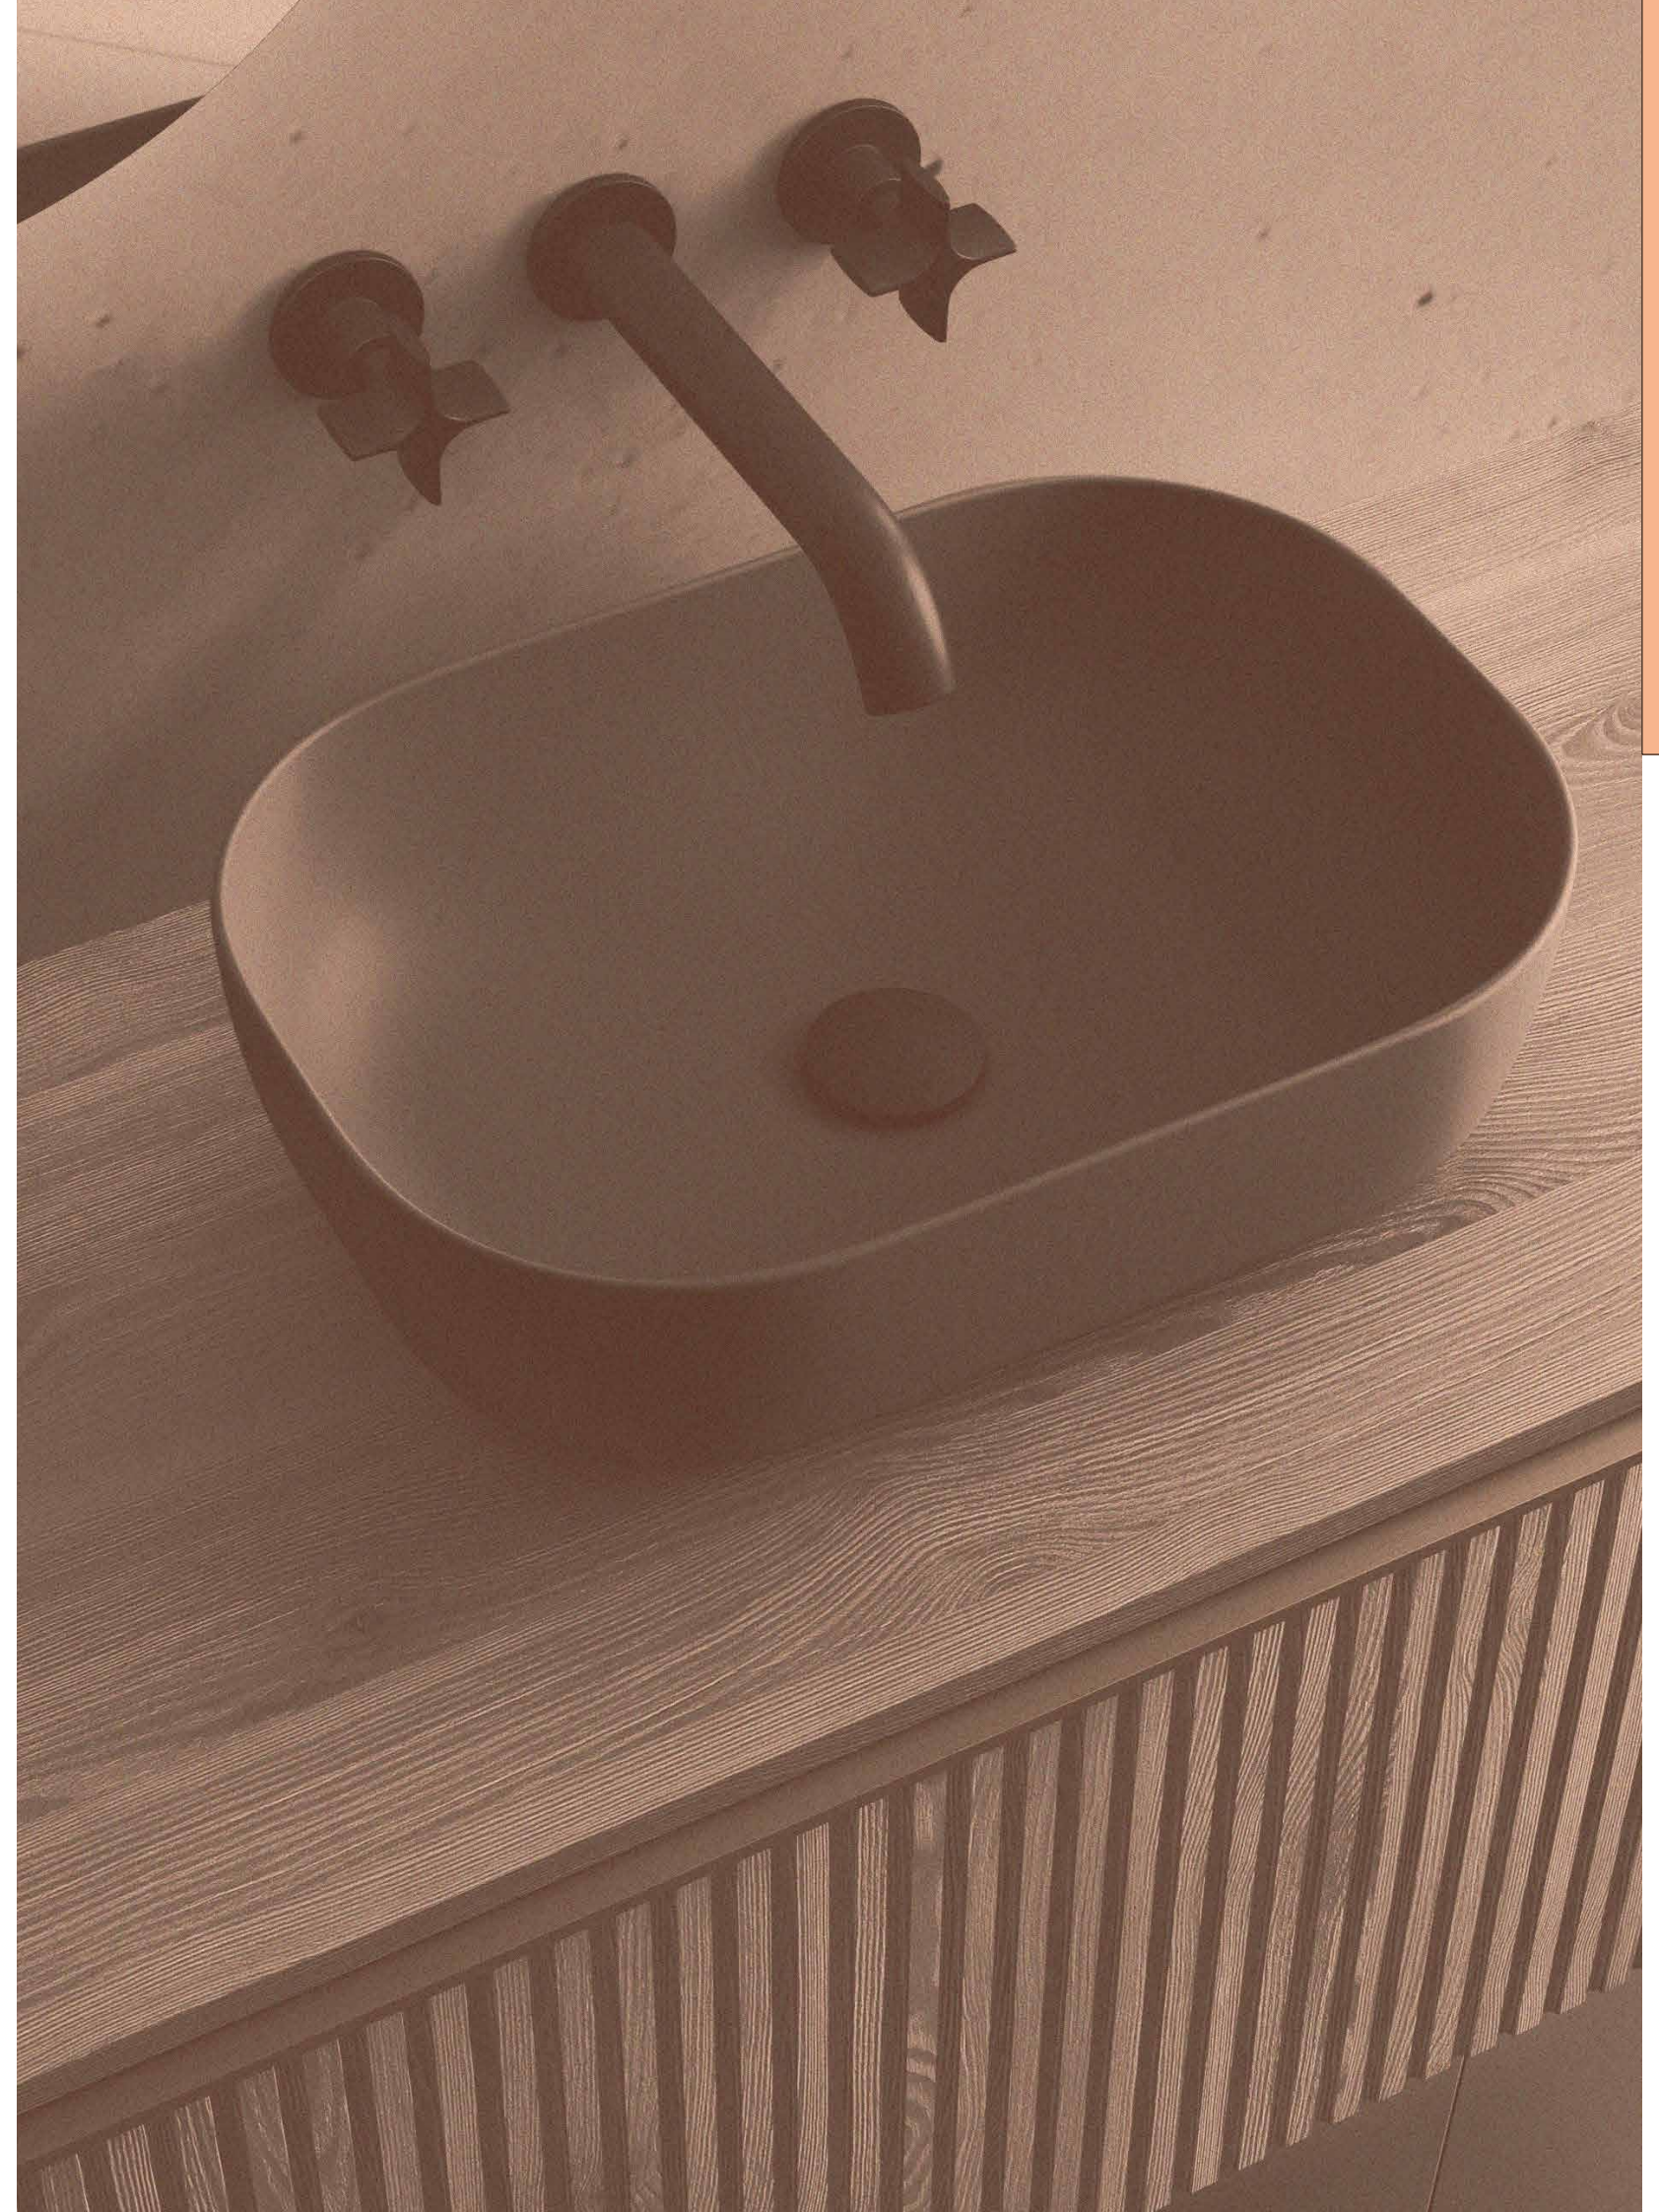

Lavabo CONSTANZA 610 Porcelana blanca

sin sifón y desagüe clicker
610 x 20 x 460 mm

26783 123 €

Lavabo CONSTANZA 710 Porcelana blanca

sin sifón y desagüe clicker
710 x 20 x 460 mm

26782 136 €

Lavabo CONSTANZA 810 Porcelana blanca