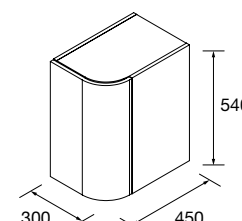

COQUETA SUSPENDIDA ALLIANCE 2 HUECOS

Coqueta suspendida de 2 huecos.
Combinable con series:
Spirit / Monterrey

	Natural	Roble África	Pino bahía	Nogal Maya	€
300	96979	96980	96981	102825	120

	Blanco brillo	White cotton	Black velvet	€
300	96976	96977	96978	140

COQUETA SUSPENDIDA TOALLERO EXTRAÍBLE ALLIANCE

Coqueta suspendida con cajón extraíble de madera con guías ocultas de extracción total y hueco para el secador.
Interiores Onix. Tirador no incluido. Combinable con las series Spirit y Monterrey.

	Natural	Roble África	Pino bahía	Nogal Maya	€
300	96988	96989	96992	102826	245

	Blanco brillo	White cotton	Black velvet	€
300	96985	96986	96987	265

COQUETA SUSPENDIDA ALLIANCE 1 PUERTA

Coqueta suspendida de 1 puerta con sistema de apertura PUSH y acabado interior Onix. Bisagras de apertura 110°. Reversible.
Con una balda de madera regulable en altura.
Combinable con las series:
Spirit / Monterrey

	Natural	Roble África	Pino bahía	Nogal Maya	€
300	97016	97017	97018	102830	180

	Blanco brillo	White cotton	Black velvet	Antracita mate	Macchiato	Blue fog	Night blue	Terracota	Green forest	€
300	97013	97014	97015	97023	97020	97021	97022	103623	97024	200

TIRADOR - TOALLERO COQUETA EXTRAÍBLE ALLIANCE

Tirador para coqueta Alliance en diferentes acabados, no incluido

	Blanco mate	Negro mate	Anodizado brillo	€
300	96995	96996	96999	28

COQUETA SUSPENDIDA ALLIANCE 1 PUERTA CURVA

Coqueta suspendida de 1 puerta curva con sistema de apertura PUSH y acabado interior Onix. Bisagras de apertura 110°. Reversible.
Con una balda de madera regulable en altura.
Combinable con las series:
Spirit / Monterrey