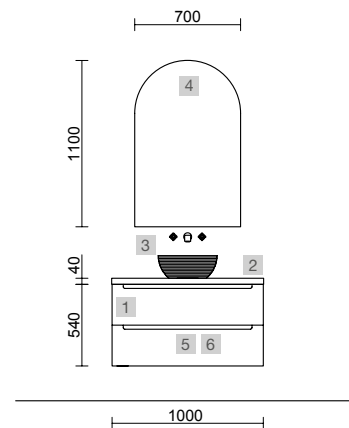

COD.	DESCRIPCIÓN	€
COMPOSICIÓN DE 1000		
1	91048 Mueble suspendido MONTERREY 1000 Roble África 2 cajones metálicos con freno 997 x 540 x 450 mm	590
2	23018 Encimera Roble África para mueble y coqueta, sin mecanizado 1007 x 40 x 460 mm	282
3	21854 Lavabo de posar ULTRAFINO SEDUCTION Porcelana blanca sin sifón ni desagüe Ø 390 x 150 mm	180
PRECIO TOTAL DEL CONJUNTO		1052

OPCIONALES		
COD.	DESCRIPCIÓN	€
4	97644 Espejo EMILE 700 horizontal vertical con luz led (20 W- 5700°K) IP44 700 x 1100 mm	407
5	103973 Sifón POSYX Latón cromado	45
6	102303 Válvula abierta FLOW Cromo	52