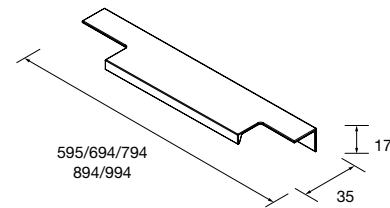

TIRADOR LINA

Tirador para mueble

	Inox	Gold	Brushed black	€
	COD.	COD.	COD.	
600	102300	102302	102301	21
700	105678	105680	105679	22
800	103955	103957	103956	23
900	105681	105683	105682	25
1000	103958	103960	103959	27