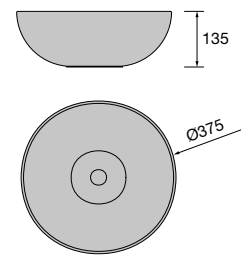

Lavabo VILNA 1605 coqueta a la izquierda Mineralsolid mate
sin sifón ni desagüe clicker, para mueble de 800
1605 x 460 x 15 mm
97054 649 €

DERECHA

IZQUIERDA