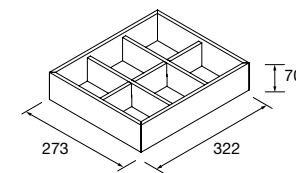

ORGANIZADOR DE CAJÓN 6 HUECOS

	Negro	€
	COD.	
332	104583	58

Lavabos 40
(Porcelana blanca)

	510/C	710/C		
	COD.	€	COD.	€
	21564	125	97070	143

Lavabos 35
(Porcelana blanca)

	510/C	710/C		
	COD.	€	COD.	€
	97069	119	19324	135