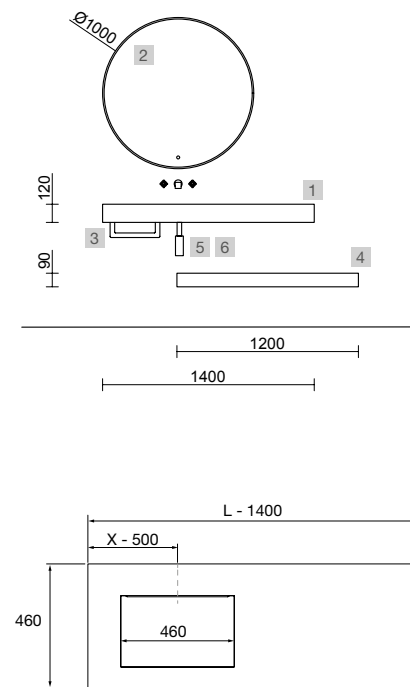

COMPAKT 1400 HAVANA

COD.	DESCRIPCIÓN	€
COMPOSICIÓN DE 1400		
1	83972 Encimera COMPAKT 46 Havana de 1201 hasta 1400 mm, con 1 poza integrada 1201 - 1400 x 460 x 120 mm	956
PRECIO TOTAL DEL CONJUNTO		956
OPCIONALES		
COD.	DESCRIPCIÓN	€
2	97638 Espejo GLOBE 1000 Negro circular con luz led y sensor (20 W- 5700°K) IP44 Ø 1000 mm	429
3	26195 Toallero COMPAKT Negro mate 330 x 100 mm	105
4	84080 Repisa COMPAKT 38 Havana de 1001 hasta 1200 mm 1001 - 1200 x 380 x 90 mm	683
5	103974 Sifón SMART Negro mate	65
6	102305 Válvula abierta FLOW Negro mate	52