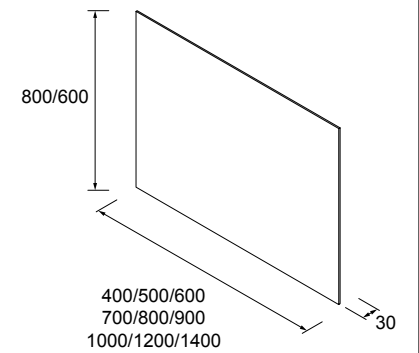

Espejo SENA 1400
horizontal luna 5 mm
1400 x 800 mm
87585 149 €

Espejo BEAUTY
redondo de aumento (x3) pared
plegable
26768 59 €

Espejo BEAUTY
redondo de aumento (x3) pared
plegable, luz led fría
26769 226 €