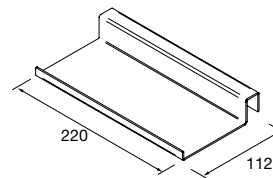

ESTANTE LLOYD

Estante de chapa metálico. Espesor 2 mm.

Blanco mate	Negro mate	
COD.	COD.	€
97659	97666	75