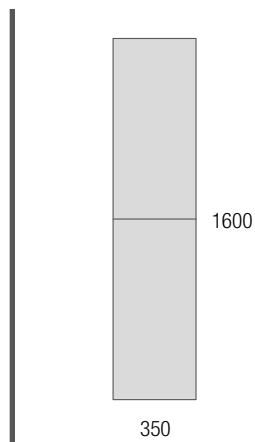

PILAR 1600 2 PUERTAS

ESPECIFICACIONES