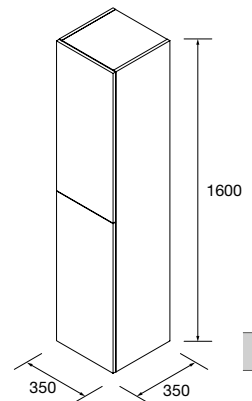

PILAR ALLIANCE 1600 2 PUERTAS

Pilar reversible de 2 puertas con sistema apertura push. Interiores Onix con 4 baldas regulables de cristal. Bisagras de apertura 110°

	Natural	Roble África	Pino bahía	Nogal Maya	€
	COD.	COD.	COD.	COD.	
350	22831	91073	22830	102835	405

	Blanco brillo	White cotton	Black velvet	Antracita mate	Macchiato	Blue fog	Night blue	Terracota	Green forest	€
	COD.	COD.	COD.	COD.	COD.	COD.	COD.	COD.	COD.	
350	22828	81729	91035	96744	81730	81731	81733	103609	96743	435