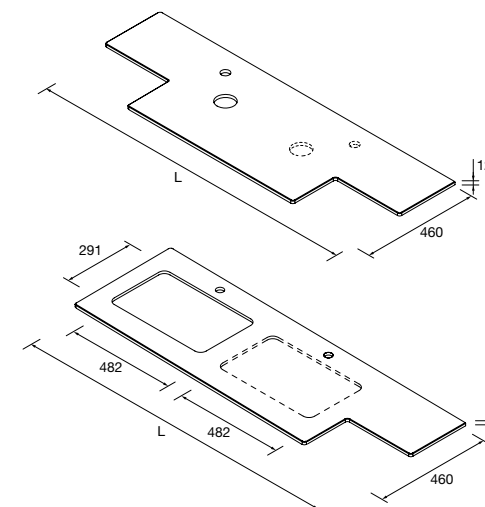

Descarga la hoja de pedido

ENCIMERAS DOBLE FONDO DE ESPESOR 12 MM

Encimeras de espesor 12 mm, longitud a medida hasta 2400 mm, con mecanizado para 1 ó 2 pozas, de lavabo de posar o semiencastré y taladro para grifo, terminación de fondo 250 mm combinable con las coquetas Alliance de doble fondo. Acabado blanco mate en solid surface, pizarra negra, terrazo natura y mármol blanco en compacto.