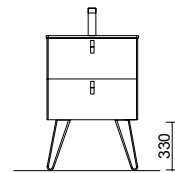

Complementa tus muebles de dos cajones con nuestra selección de patas

JUEGO 2 PATAS CROMO

Juego de 2 patas cromadas altura 330. 30 x 30 x 330 mm

Cromo	
COD.	€
23899	25

JUEGO 2 PATAS UNIIQ 230 / 330

Juego de 2 patas opcionales metálicas para mueble en 3 acabados disponibles, altura 230/330mm.