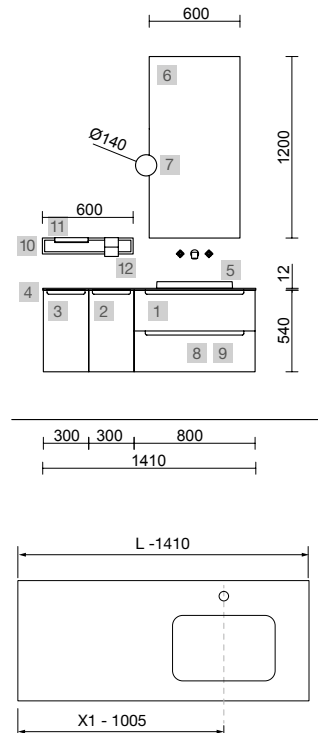

MONTERREY 1400/ WHITE COTTON

COD.	DESCRIPCIÓN	€
COMPOSICIÓN DE 1400		
1	81715 Mueble suspendido MONTERREY 800 White cotton 2 cajones metálicos con freno 797 x 540 x 450 mm	600
2	96548 Coqueta suspendida MONTERREY 300 White cotton derecha 1 puerta con freno 300 x 540 x 450 mm	255
3	96586 Coqueta suspendida MONTERREY 300 White cotton izquierda 1 puerta con freno 300 x 540 x 450 mm	255
4	97514 Encimera Mármol blanco de 1211 hasta 1410 para mueble y coqueta, con o sin mecanizado 1211 - 1410 x 12 x 460 mm	479
5	97654 Lavabo semiencastrado MAEL Solid surface blanco mate sin sifón ni desagüe clicker 502 x 44 x 310 mm	252
PRECIO TOTAL DEL CONJUNTO		1841

OPCIONALES		
COD.	DESCRIPCIÓN	€
6	20742 Espejo REFLEXO 1200 horizontal vertical luz led (4,4 W/m - 4000°K) IP 44 1200 x 600 mm	367
7	24569 Espejo Aumento (x3) con fijación a Luna Multiposición Ø140 mm	60
8	103973 Sifón POSYX Latón cromado	45
9	102303 Válvula abierta FLOW Cromo	52

AUXILIARES		
COD.	DESCRIPCIÓN	€
10	97672 Frontal metálico LLOYD Blanco mate 600 x 100 x 29 mm	129
11	97659 Repisa LLOYD Blanco mate para muebles y estructuras Lloyd 220 x 32 x 112 mm	75
12	97663 Cesta LLOYD Blanco mate para muebles y estructuras Lloyd 90 x 124 x 100 mm	85