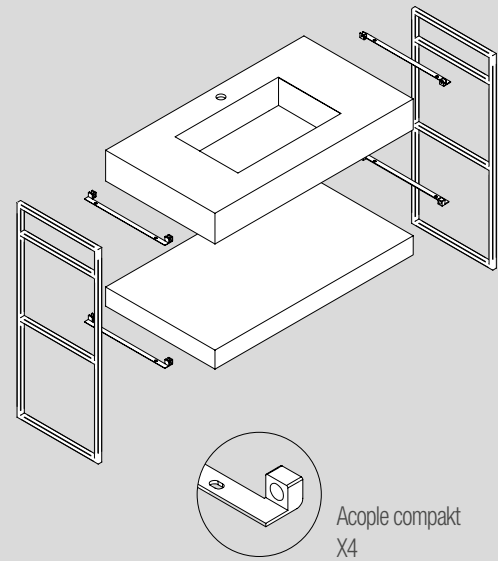

DIFERENTES POSIBILIDADES CON LAS ESTRUCTURAS LLOYD DISPONIBLES EN PAG 292

LLOYD CON COMPAKT Y REPISA COMPAKT