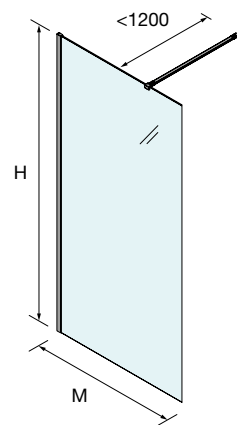

SERIE HEAVEN
Walk-in ducha

FIJO, STOCK

- Vidrio templado de seguridad de 8 mm.
- Acabado de vidrio templado estándar, transparente, fume, translúcido.
- Tratamiento anti-cal incluido.
- Color de la periferia, plata brillo.
- Compensación, 10 mm.
- Reversible.
- Tensor incluido.
- Fabricación estándar.
- Altura: 1950 mm.