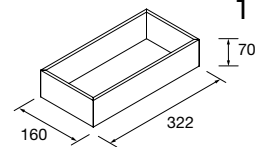

ORGANIZADOR DE CAJÓN 1 HUECO

Negro		
COD.		€
322	104592	37