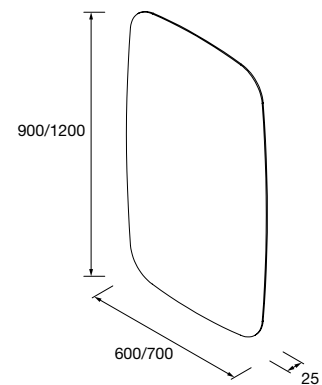

- Espejo LOUIS 600
  horizontal vertical con luz led (30 W-
  5700°K) IP44
  600 x 900 mm
  97641 355 €
- Espejo LOUIS 700
  horizontal vertical con luz led (30 W-
  5700°K) IP44
  700 x 1200 mm
  97642 449 €

- Espejo ORGANIC 600
  horizontal vertical con luz led (4,4 W/m
  - 4000°K.) IP44
  600 x 800 mm
  26775 374 €
- Espejo ORGANIC 800
  horizontal vertical con luz led (4,4 W/m
  - 4000°K.) IP44
  800 x 1000 mm
  26776 407 €