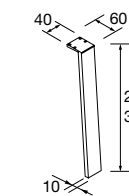

JUEGO 2 PATAS KLIM 230 / 330

Juego de 2 patas opcionales de aluminio para mueble en 3 acabados disponibles, altura 230/330mm.

	Blanco	Negro	Inox	
	COD.	COD.	COD.	€
230	84135	84136	84137	23
330	84131	84132	84134	29