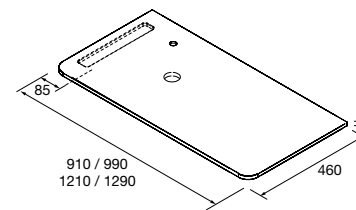

Lavabos de Posar (Porcelana)

ALTIRO Porcelana blanca mate	SEDUCTION Porcelana blanca	KANDY Porcelana blanca	LOKUM Porcelana negra mate	VERILA Porcelana blanca
COD. €	COD. €	COD. €	COD. €	COD. €
24555 210	21854 180	91489 180	87734 215	91487 179
CARLA 45 Porcelana blanca	CARLA 45 Porcelana denim	CARLA 45 Porcelana Hunter	CARLA 45 Porcelana Clay	
COD. €	COD. €	COD. €	COD. €	
103343 150	102282 269	102283 269	102280 269	

Lavabos de Posar (Solid Surface)

BOL Solid surface blanco mate	BULKAN Solid surface negro	TALEA Solid surface blanco mate	TALEA Solid surface Bicolor	BICA Solid surface blanco mate	BICA Solid surface Bicolor
COD. €	COD. €	COD. €	COD. €	COD. €	COD. €
26536 252	91491 272	97649 252	97652 272	97647 252	97648 272
BICA Solid surface blue fog	BICA Solid surface night blue	BICA Solid surface terracota	BICA Solid surface green forest	BICA Solid surface antracita	BICA Solid surface macchiato
COD. €	COD. €	COD. €	COD. €	COD. €	COD. €
103312 299	103313 299	103314 299	103315 299	103316 299	102271 299

Consulta nuestra guía de taladros para encimeras.

Mecanizado para lavabo, grifo y toallero opcional