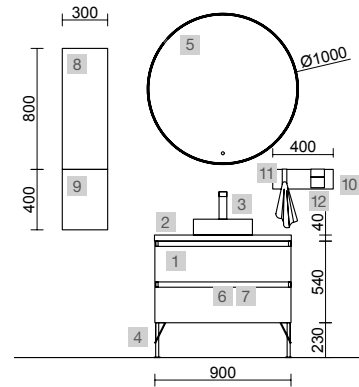

COD.	DESCRIPCIÓN	€
COMPOSICIÓN DE 900		
1	96419 Mueble suspendido SPIRIT 900 Black velvet 2 cajones metálicos con freno 897 x 540 x 450 mm	430
2	97448 Encimera Roble África para mueble y coqueta, sin mecanizado 907 x 40 x 460 mm	260
3	97648 Lavabo de posar BICA Solid surface Bicolor sin sifón ni desagüe clicker Ø 390 x 105 mm	272
4	84129 Juego 2 patas DEVA Negro 230 mm	51
PRECIO TOTAL DEL CONJUNTO		1013

OPCIONALES		
COD.	DESCRIPCIÓN	€
5	97638 Espejo GLOBE 1000 Negro circular con luz led y sensor (20 W- 5700°K) IP44 Ø 1000 mm	429
6	103973 Sifón POSYX Latón cromado	45
7	102305 Válvula abierta FLOW Negro mate	52

AUXILIARES		
COD.	DESCRIPCIÓN	€
8	96942 Módulo ALLIANCE 300 Black velvet izquierdo / derecho 1 puerta apertura push 300 x 800 x 162 mm	208
9	96932 Módulo ALLIANCE 300 Roble África izquierdo / derecho 1 puerta apertura push 300 x 400 x 162 mm	167
10	97684 Frontal madera LLOYD Roble África 400 x 130 x 29 mm	39
11	97665 Percha LLOYD Negro mate para muebles y estructuras Lloyd 30 x 124 x 50 mm	38
12	97670 Cesta LLOYD Negro mate para muebles y estructuras Lloyd 90 x 124 x 100 mm	85