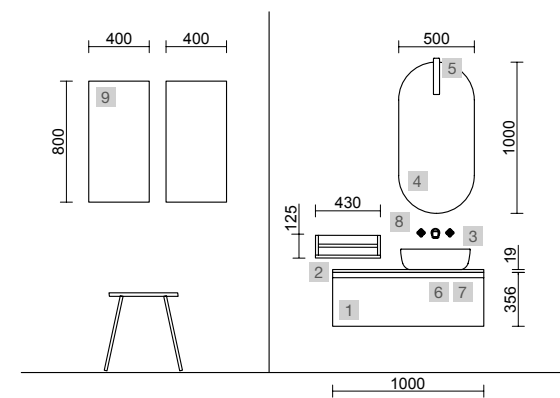

MOMENT 1000 INTENSE

COD.	DESCRIPCIÓN	€
COMPOSICIÓN DE 1000		
1	91367 Mueble suspendido MOMENT 1000 Intense 1 cajón con uñero y freno 997 x 356 x 452 mm	946
2	91423 Encimera Intense hasta 1000 para mueble y coqueta, con o sin mecanizado <1000 x 19 x 460 mm	312
3	102283 Lavabo de posar CARLA 45 Porcelana Hunter sin sifón ni desagüe clicker 455 x 325 x 135 mm	269
PRECIO TOTAL DEL CONJUNTO		1527
OPCIONALES		
COD.	DESCRIPCIÓN	€
4	103357 Espejo OVALO horizontal vertical 500 x 1000 mm	99
5	97640 Aplique JUDI (5 W- 5700°K)	49
6	102305 Válvula abierta FLOW Negro mate	52
7	103973 Sifón POSYX Latón cromado	45
AUXILIARES		
COD.	DESCRIPCIÓN	€
8	91467 Repisa toallero MOMENT 430 Intense con toallero 430 x 125 x 125 mm	211
9	91457 Módulo MOMENT 400 Intense x 2 1 puerta izquierda / derecha con freno 400 x 800 x 181 mm	1270

Moment

Revoir

mam

Unitq

COMPAKT

TÉCNICAS ORIGINAL