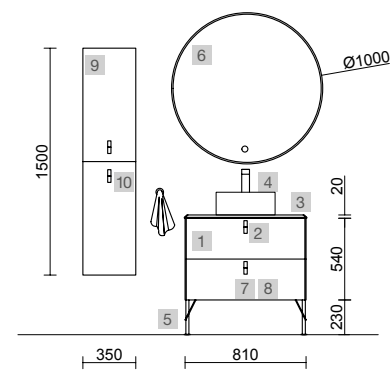

El diseño de sus esquinas curvas hace que sus elementos se fusionen y desaparezcan dotando de más importancia y protagonismo al color.

UNIIQ 800 TERRACOTA

COD.	DESCRIPCIÓN	€
COMPOSICIÓN DE 800		
1	96633 Mueble suspendido UNIIQ 800 Terracota 2 cajones con freno 797 x 540 x 450 mm	449
2	24719 Tirador UNIIQ Blanco Juego de 2 unidades para Mueble/Pilar	15
3	95084 Encimera UNIIQ 800 Calacatta para lavabo de posar 810 x 20 x 460 mm	375
4	97647 Lavabo de posar BICA Solid surface blanco mate sin sifón ni desagüe clicker Ø 390 x 105 mm	252
5	84128 Juego 2 patas DEVA Blanco 230 mm	51
PRECIO TOTAL DEL CONJUNTO		1142
OPCIONALES		
COD.	DESCRIPCIÓN	€
6	97637 Espejo GLOBE 1000 Blanco circular con luz led y sensor (20 W- 5700°K) IP44 Ø 1000 mm	429
7	103973 Sifón POSYX Latón cromado	45
8	102303 Válvula abierta FLOW Cromo	52
AUXILIARES		
COD.	DESCRIPCIÓN	€
9	96649 Pilar suspendido UNIIQ Terracota izquierdo / derecho 2 puertas con freno 350 x 1500 x 350 mm	499
10	24719 Tirador UNIIQ Blanco Juego de 2 unidades para Mueble/Pilar	15