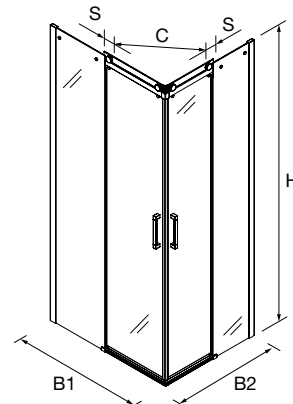

SERIE HELSINKI
Angular a medida

CORREDERA 2 PUERTAS / 2 FIJOS

- Vidrio templado de seguridad de 6 mm.
- Acabado de vidrio templado estándar, transparente.
- Acabado de vidrio templado especial, transparente a medida, fumé, translucido, serigrafía.
- Vidrio serigrafiado Deco 4 - 5 - 6.
- Color de la periferia, plata brillo.
- Sistema de apertura, puerta corredera.
- Tipo de cierre, goma magnética.
- Compensación, 20 mm cada lado.
- Reversible.
- Asas incluidas.
- Sistema de fácil limpieza
- Fabricación estándar.
- Fabricación especial.
- Altura: 1500 - 1950 mm.
- Rodamiento regulable.