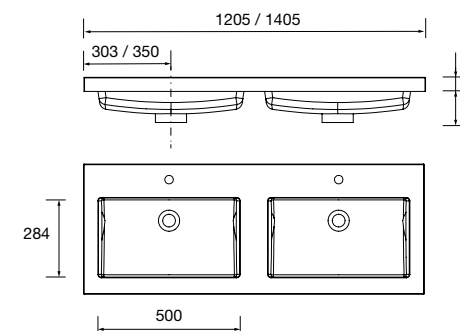

Lavabo TOSCANA 1205 doble Carga
mineral blanca
sin sifón ni desagüe clicker
1205 x 50 x 460 mm
20753 395 €

Lavabo TOSCANA 1400 doble Carga
mineral blanca
sin sifón ni desagüe clicker
1405 x 50 x 460 mm
27144 440 €