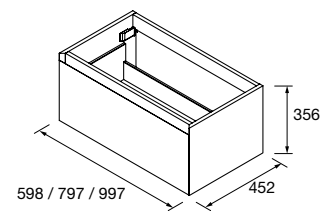

Moment

MUEBLE SUSPENDIDO MOMENT 1 CAJON

Mueble suspendido de 1 cajón de madera de extracción total con cierre amortiguado, capacidad de 40 kg. Necesita sifón reducido para lavabos integrados. Patas de ABS regulables (20 mm), incluidas.

	Pure	Real	Intense	
	COD.	COD.	COD.	€
600	91356	91357	91358	731
800	91359	91360	91361	838
1000	91362	91366	91367	946