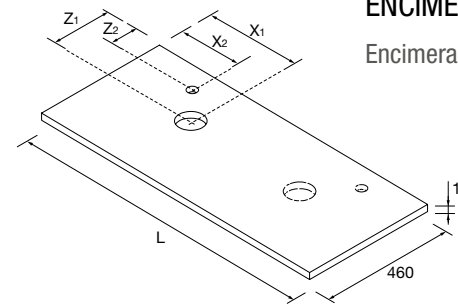

ENCIMERAS DE LAVABO ESPESOR 19 MM

Encimeras de contrachapado de espesor 19 mm en medidas especiales con o sin mecanizado.

	Pure	Real	Intense	€
	COD.	COD.	COD.	
< 1000	91413	91418	91423	312
1001 - 1400	91414	91419	91424	409
1401 - 1800	91415	91420	91425	505
1801 - 2000	91416	91421	91426	603
2001 - 2400	91417	91422	91427	699

Descarga la hoja de pedido

ENCIMERAS DE LAVABO ESPESOR 12 MM

Encimera de espesor de 12 mm en medidas de 600 a 1200 mm sin mecanizado. Acabado blanco mate, terrazo y mármol blanco en solid surface y pizarra negra en compacto.