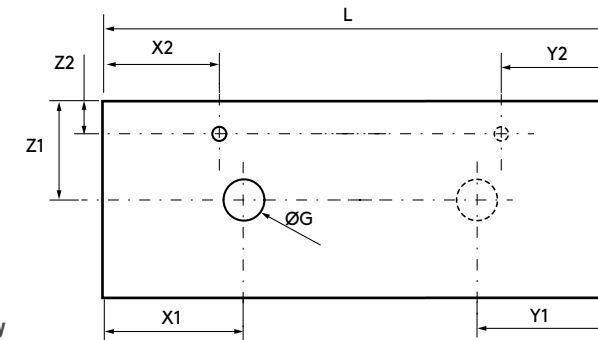

Datos necesarios para hacer el pedido

Mecanizados para 1 o 2 pozas y taladro para grifo opcionales