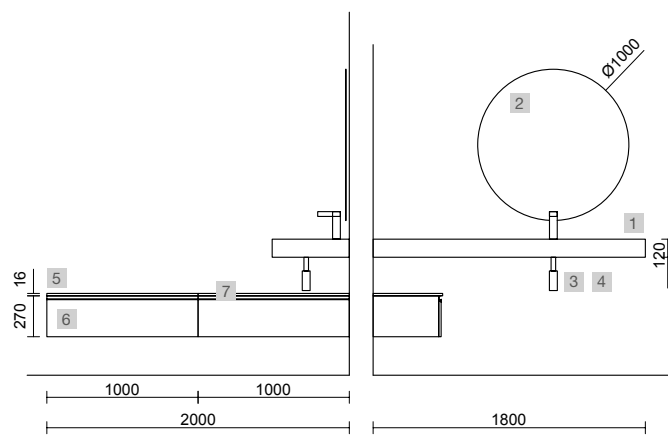

COMPAKT 1800 CEMENTO

COD.	DESCRIPCIÓN	€
COMPOSICIÓN DE 1800		
1	83410 Encimera COMPAKT 51 Cemento de 1601 hasta 1800 mm, con 1 poza grande integrada 1601 - 1800 x 510 x 120 mm	1224
PRECIO TOTAL DEL CONJUNTO		1224
OPCIONALES		
COD.	DESCRIPCIÓN	€
2	83964 Espejo MOON 1000 circular con luz led (4,4 W/m - 4000°K) IP44 Ø 1000 mm	352
3	103975 Sifón SMART Latón cromado	65
4	102303 Válvula abierta FLOW Cromo	52
AUXILIARES		
COD.	DESCRIPCIÓN	€
5	97428 Encimera a medida White cotton de 1801 hasta 2000 para mueble y coqueta, con o sin mecanizado 1801 - 2000 x 16 x 460 mm	259
6	96398 Coqueta suspendida SPIRIT 1000 White cotton x 2 1 cajón metálico con freno 997 x 270 x 450 mm	740
7	90973 Tirador SPIRIT 1000 Anodizado brillo x 2	54