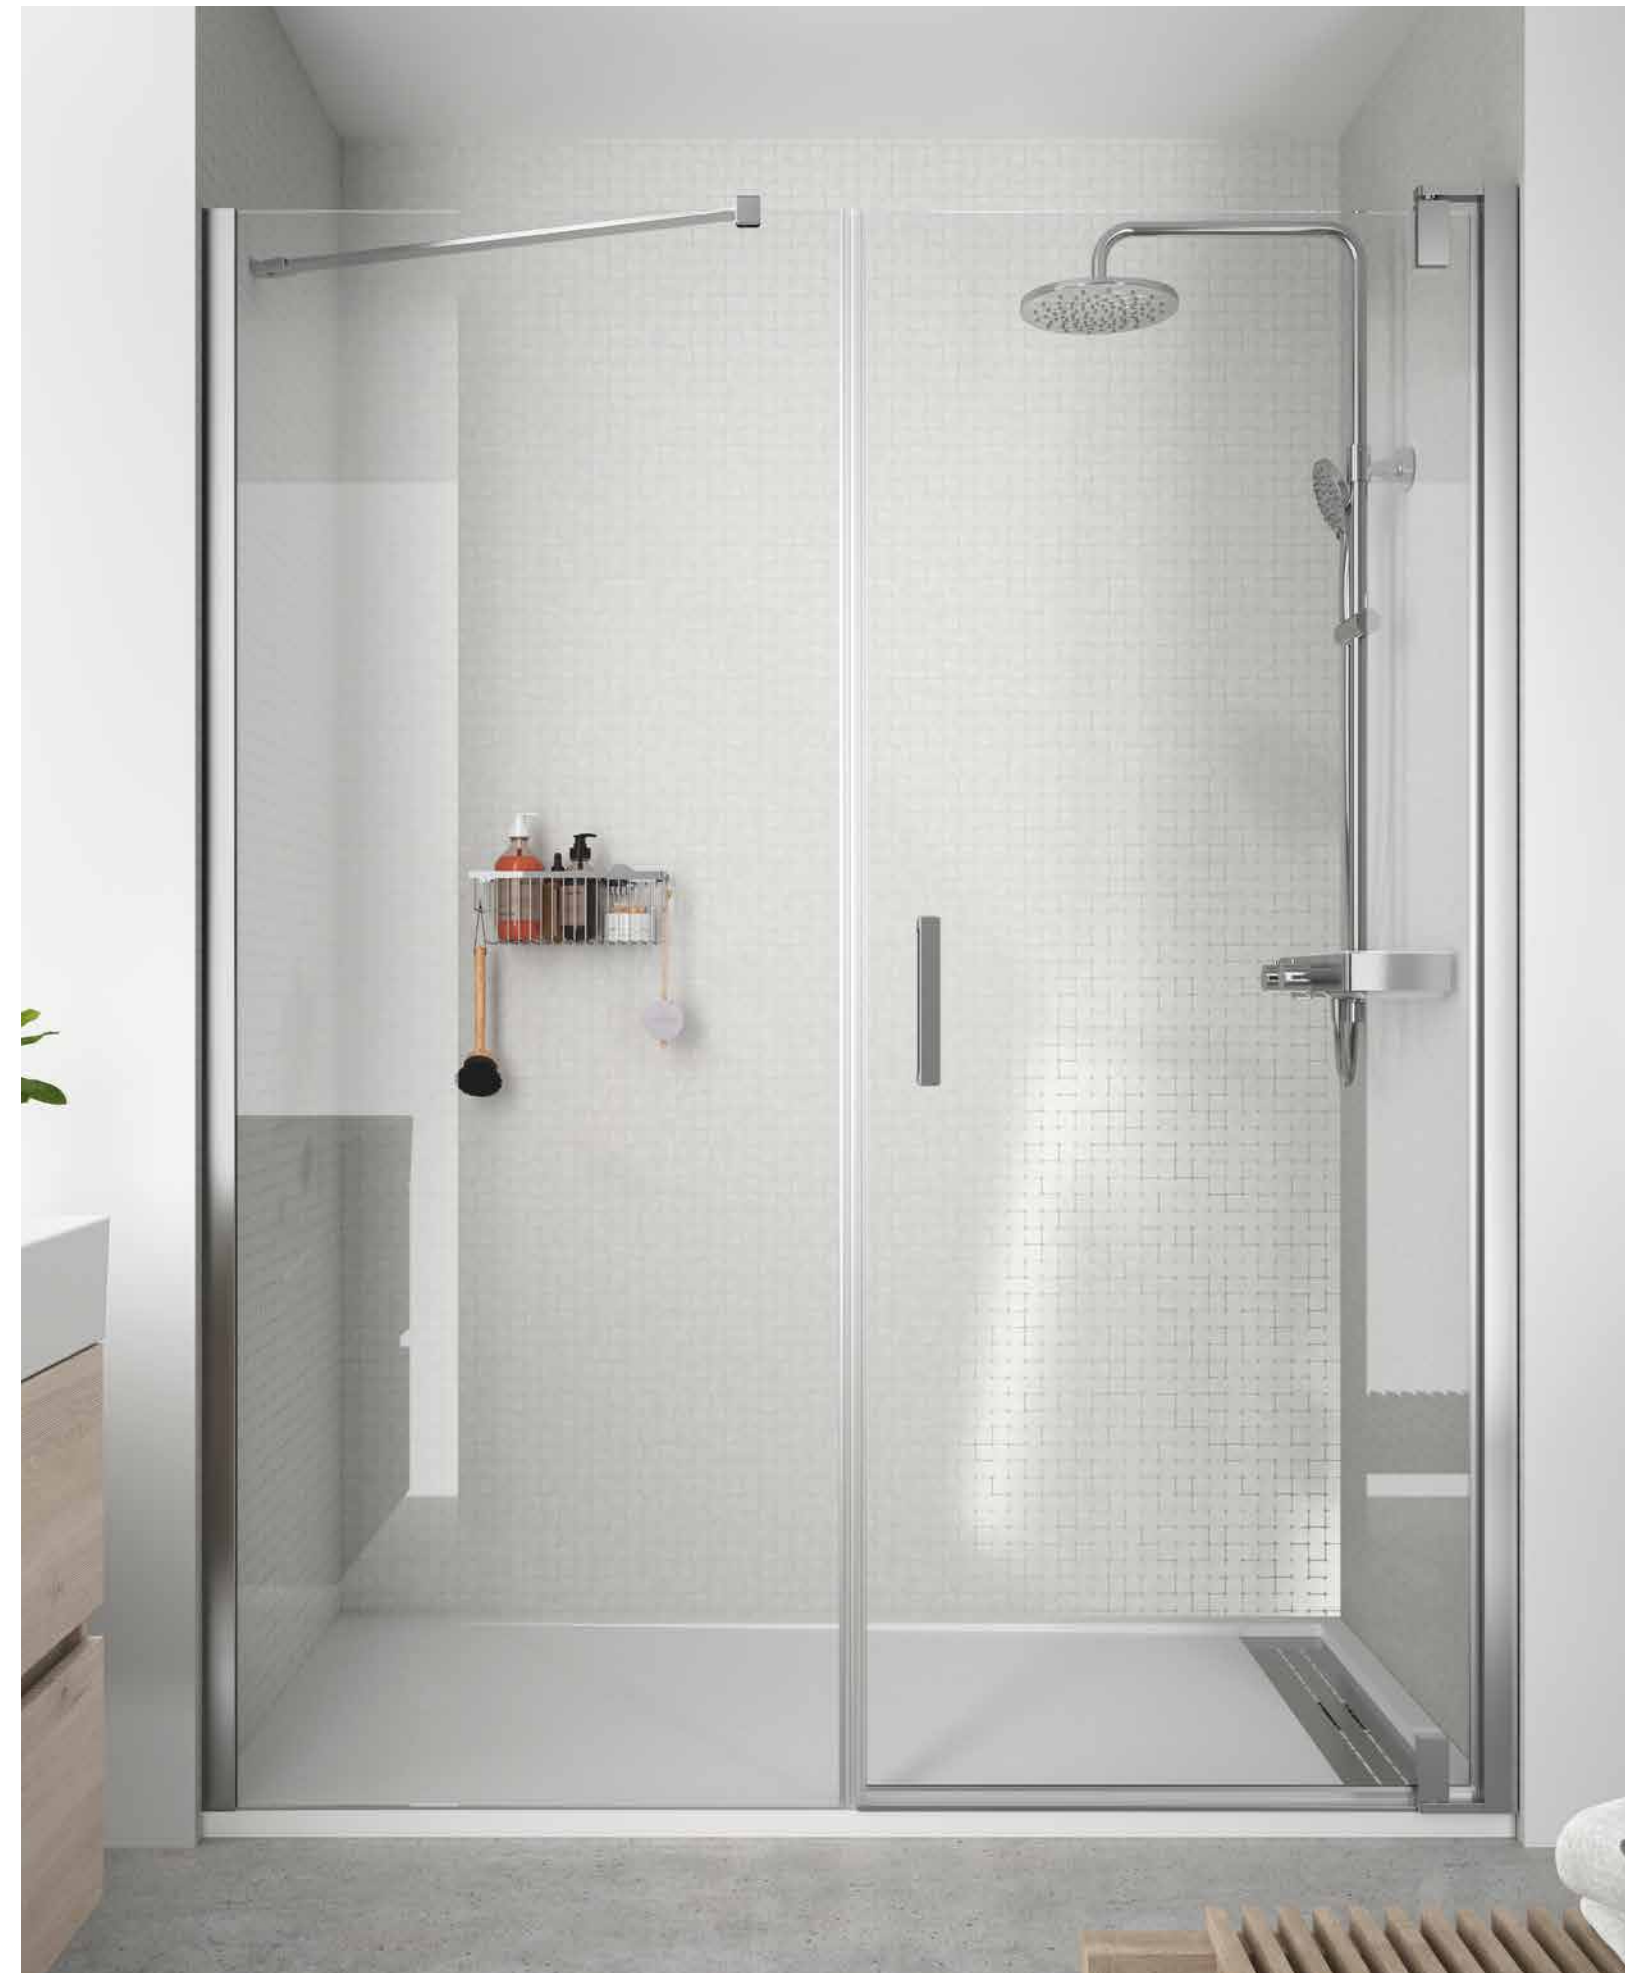

OPCIONALES

Stock	MEDIDAS	COD.	DESCRIPCIÓN	€
		89556	KIT Cierre imantado Malmö	16
	1200	22437	Soporte a pared	40

Kit cierre imantado

Soporte a pared

SERIE MALMÖ
Frontal con lateral fijo

PUERTA ABATIBLE PIVOTANTE CON LATERAL FIJO