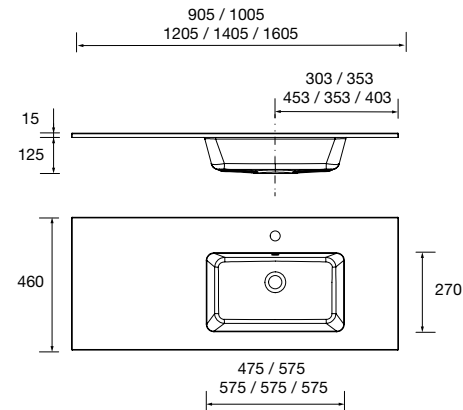

97052 499 €

Lavabo VILNA 1605 coqueta a la derecha Mineralsolid mate

sin sifón ni desagüe clicker, para mueble de 800

97055 649 €

Lavabo VILNA 905 coqueta a la izquierda Mineralsolid mate
sin sifón ni desagüe clicker, para mueble de 600
905 x 460 x 15 mm
97041 399 €