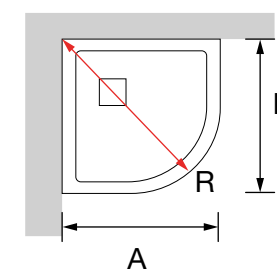

PARA MAMPARAS ANGULARES

1. ¿Plato sobre suelo o de obra/ras de suelo?
   - Se miden en cualquier caso los dos lados desde la pared al borde del plato.
   - En los casos de plato sobre suelo, la mampara siempre es algo más pequeña que la dimensión total del plato. Ej: Helsinki, cod. 22465, medidas nominales de plato 700x900, medidas de la mampara 675-695 y 875-895mm.
2. En los casos de plato de obra o a ras de suelo, la mampara, por estética nada más, debe caer en la junta del plato y el suelo. Debemos medir las dos medidas hasta esas juntas y ver si la mampara ajusta a las mismas

PARA MAMPARAS SEMICIRCULARES

- Comprobar, además de las medidas:
- Radio Roca (R500) o Italiano (R550).
- Si algún lado de la ducha está encastrado o sobredimensionado.
- Plato sobre suelo o de obra/ras de suelo.