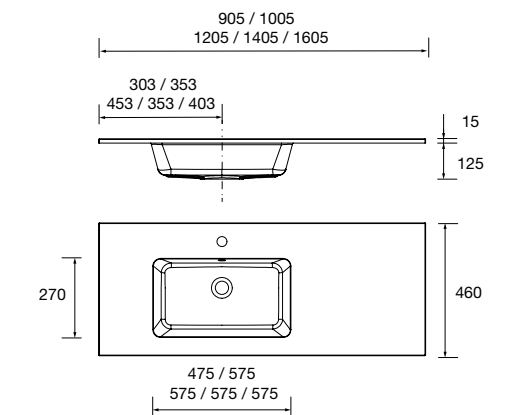

97042 399 €

97045 419 €

Lavabo VILNA 1205 coqueta a la derecha Mineralsolid mate

97048 449 €

97052 499 €

Lavabo VILNA 1605 coqueta a la derecha Mineralsolid mate

97055 649 €