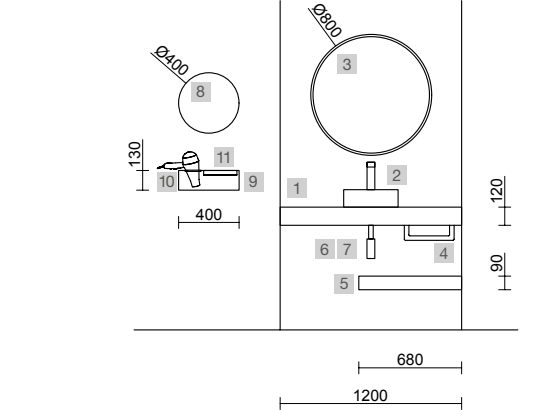

COMPAKT 1200 ROBLE ÁFRICA

COD.	DESCRIPCIÓN	€
COMPOSICIÓN DE 1200		
1	26060 Encimera COMPAKT 51 Roble África de 1001 hasta 1200 mm, para 1 lavabo de posar 1001 - 1200 x 510 x 120 mm	712
2	103315 Lavabo de posar BICA Solid surface green forest sin sifón ni desagüe clicker Ø 390 x 105 mm	299
PRECIO TOTAL DEL CONJUNTO		1011

OPCIONALES		
COD.	DESCRIPCIÓN	€
3	103359 Espejo MITO CURVE 800 circular con luz led (7 W - 4000°K) IP-44 Ø 800 mm	434
4	26195 Toallero COMPAKT Negro mate 330 x 100 mm	105
5	25954 Repisa COMPAKT 42 Roble África de 801 hasta 1000 mm 801 - 1000 x 420 x 90 mm	573
6	103974 Sifón SMART Negro mate	65
7	102305 Válvula abierta FLOW Negro mate	52