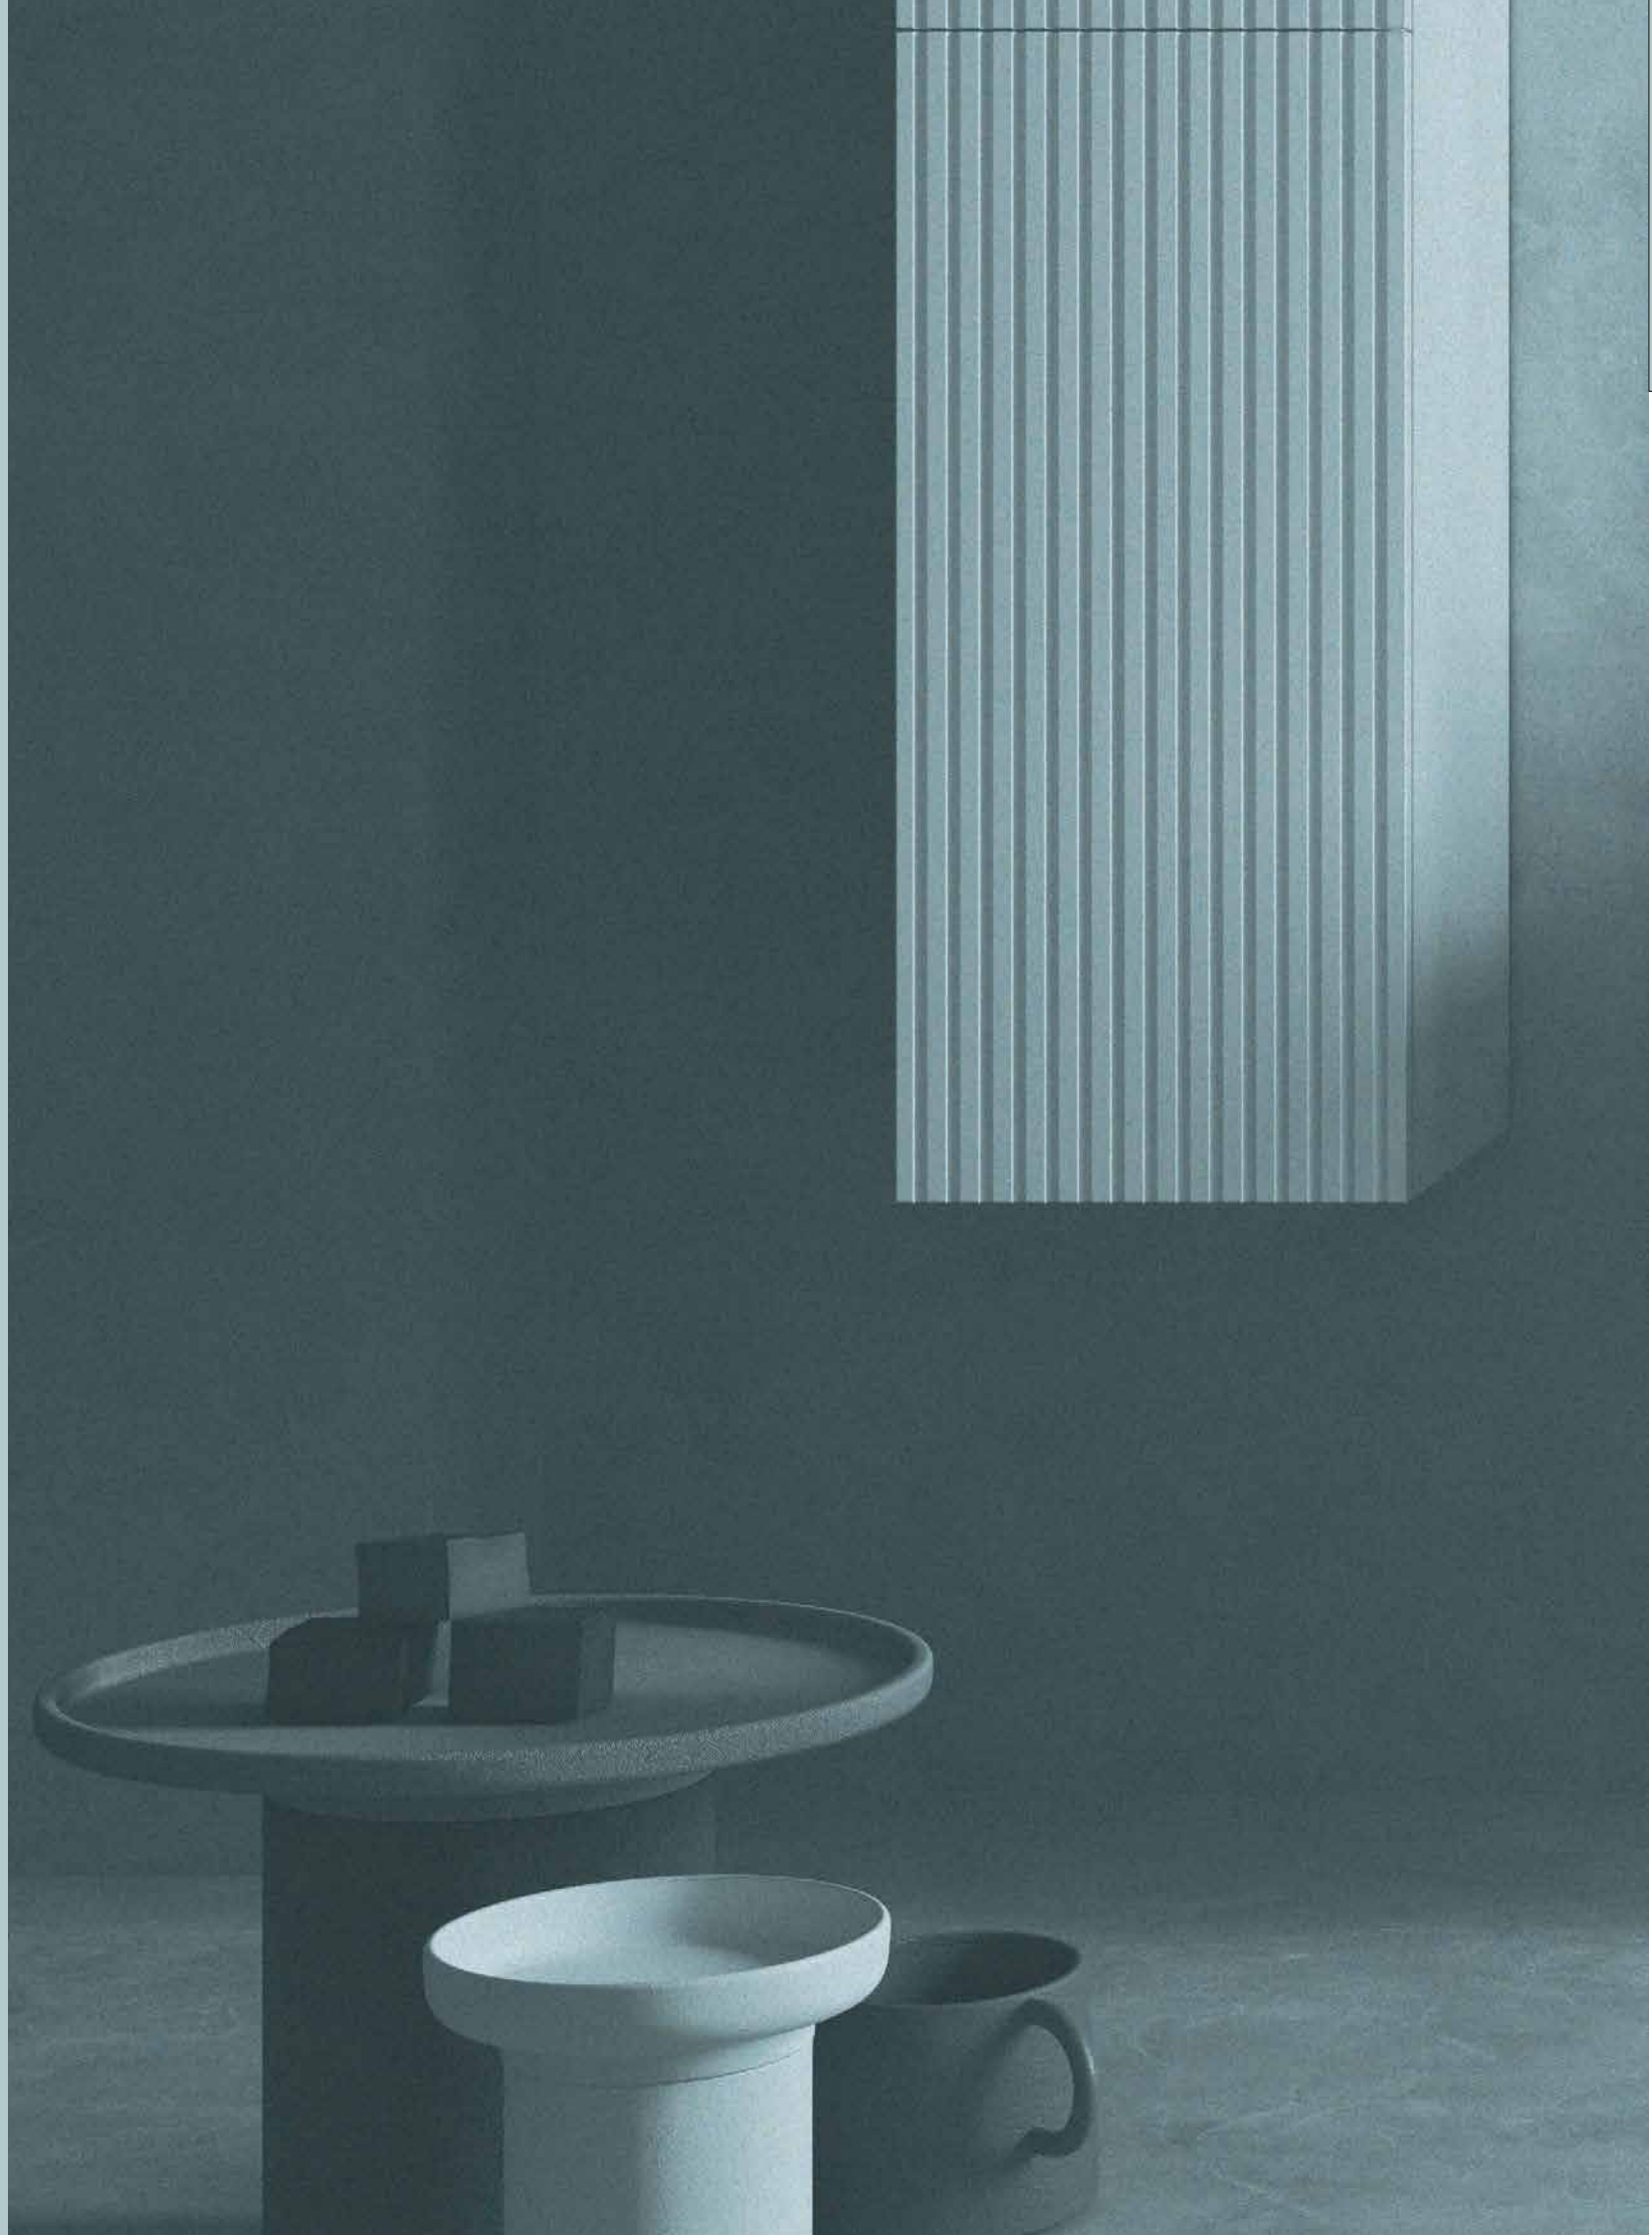

LLOYD CON COMPAKT Y MUEBLE DE 2 CAJONES

LLOYD CON ENCIMERA COMPAKT CON LAVABO DE POSAR Y REPISA COMPAKT

MODULAR

VITAL

Enfatizando la idea “volver a hacer”, “volver a experimentar” y a “reconectar” con lo que realmente importa. Con esta colección puedes reconectar con tu esencia, recrear una atmósfera única, personalizar tu espacio consiguiendo que todo se transforme y cobre vida.