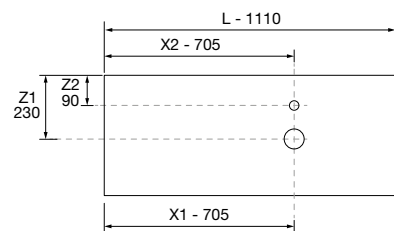

COD.	DESCRIPCIÓN	€
COMPOSICIÓN DE 1100		
1	103040 Mueble suspendido BIBA 800 Blue fog 1 cajón metálico con freno y 1 cajón interior 797 x 405 x 450 mm	495
2	102263 Tirador BA0 Blanco mate	13
3	103157 Coqueta suspendida ALLIANCE 300 Blue fog izquierdo / derecho 1 puerta apertura push 300 x 405 x 450 mm	190
4	103632 Encimera Solid surface blanco mate de 1011 hasta 1210 para mueble y coqueta, con o sin mecanizado 1011 - 1210 x 12 x 460 mm	335
5	103312 Lavabo de posar BICA Solid surface blue fog sin sifón ni desagüe clicker Ø 390 x 105 mm	299
PRECIO TOTAL DEL CONJUNTO		1332

OPCIONALES		
COD.	DESCRIPCIÓN	€
6	911131 Espejo OASIS 800 circular Ø 800 mm	99
7	911130 Espejo OASIS 600 circular Ø 600 mm	79
8	103356 Espejo OASIS 400 circular Ø 400 mm	69
9	103349 Aplique CIRCUS 315 (10,8 W - 4000*) IP 44 315 mm	149
10	103350 Aplique CIRCUS 420 (10,8 W - 4000*) IP 44 420 mm	154
11	103973 Sifón POSYX Latón cromado	45
12	102303 Válvula abierta FLOW Cromo	52

AUXILIARES		
COD.	DESCRIPCIÓN	€
13	97673 Frontal metálico LLOYD Blanco mate 800 x 100 x 29 mm	139
14	97657 Toallero LLOYD Blanco mate para muebles y estructuras Lloyd 340 x 95 x 32 mm	85
15	97661 Porta secador/plancha LLOYD Blanco mate para muebles y estructuras Lloyd 140 x 32 x 106 mm	49
16	97663 Cesta LLOYD Blanco mate para muebles y estructuras Lloyd 90 x 124 x 100 mm	85