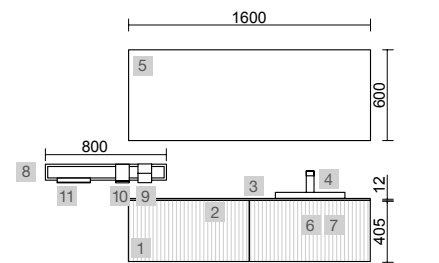

BIBA 1600 NOGAL MAYA

COD.	DESCRIPCIÓN	€

COMPOSICIÓN DE 1600

1	102248 Mueble suspendido BIBA 800 Nogal Maya x 2 1 cajón metálico con freno 797 x 405 x 450 mm	770
2	103956 Tirador LINA 800 Brushed black x 2	46
3	103711 Encimera Pizarra negra de 1411 hasta 1610 para mueble y coqueta, con o sin mecanizado 1411 - 1610 x 12 x 460 mm	539
4	97655 Lavabo semiencastrado MAEL Solid surface Bicolor sin sifón ni desagüe clicker 502 x 44 x 310 mm	272
PRECIO TOTAL DEL CONJUNTO		1627

OPCIONALES

COD.	DESCRIPCIÓN	€
5	91116 Espejo REFLEXO 1600 horizontal vertical luz led (4,4 W/m - 4000°K) IP 44 1600 x 600 mm	476
6	103976 Sifón CONEX Latón cromado	85
7	102305 Válvula abierta FLOW Negro mate	52

AUXILIARES

COD.	DESCRIPCIÓN	€
8	97677 Frontal metálico LLOYD Negro mate 800 x 100 x 29 mm	139
9	97670 Cesta LLOYD Negro mate para muebles y estructuras Lloyd 90 x 124 x 100 mm	85
10	97667 Repisa LLOYD Negro mate para muebles y estructuras Lloyd 90 x 124 x 100 mm	65
11	97666 Repisa LLOYD Negro mate para muebles y estructuras Lloyd 220 x 32 x 112 mm	75