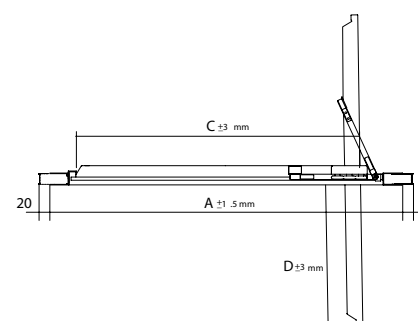

PLATO	ACCESO (C)	A	D
700	524	660	256
800	624	760	306
900	724	860	356
1000	824	960	406

ESPACIO MAMPARA

PLATOS DE DUCHA

WALK-IN

PUERTAS CORREDERAS

PUERTAS ABATIBLES

[Malmö]

● FRONTAL 1 PUERTA