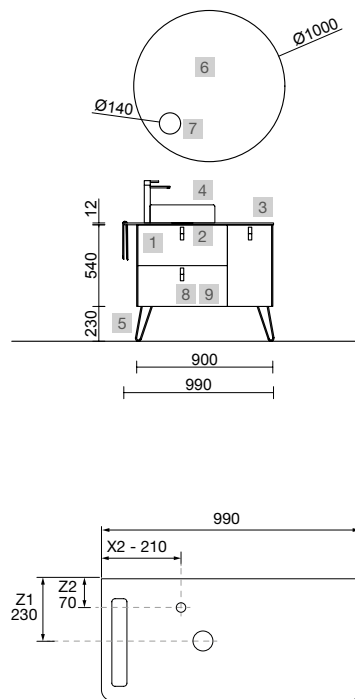

Moment

Renoir

mam

Uniq

COMPACT

TÉCNICAS ORIGINAL

UNIIQ 900/D NEGRO

COD.	DESCRIPCIÓN	€
COMPOSICIÓN DE 900		
1	24611 Mueble suspendido UNIIQ 900 Negro mate derecho 1 puerta y 2 cajones con freno 897 x 540 x 450 mm	509
2	24723 Tirador UNIIQ Blanco Juego de 3 unidades para Mueble	21
3	97375 Encimera UNIIQ 990 coqueta a la derecha Mármol blanco para lavabo de posar con grifo opcional, toallero opcional 990 x 12 x 460 mm	315
4	91489 Lavabo de posar KANDY Porcelana blanca sin sifón ni desagüe Ø 360 x 120 mm	180
5	24716 Juego 2 patas UNIIQ Blanco 230 mm	39
PRECIO TOTAL DEL CONJUNTO		1064
OPCIONALES		
COD.	DESCRIPCIÓN	€
6	83964 Espejo MOON 1000 circular con luz led (4,4 W/m - 4000°K.) IP44 Ø 1000 mm	352
7	26777 Espejo BEAUTY aumento móvil Ø140 mm	72
8	103973 Sifón POSYX Latón cromado	45
9	102303 Válvula abierta FLOW Cromo	52