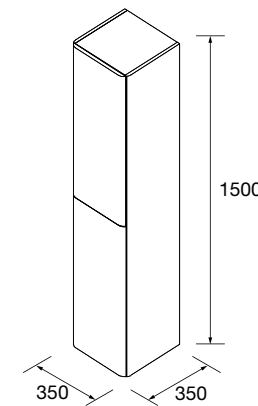

IZQUIERDA

	Blanco mate	Negro mate	Antracita mate	Humo	Taupe mate	Macchiato	Nata	Blue fog	Azul altamar	€
	COD.	COD.	COD.	COD.	COD.	COD.	COD.	COD.	COD.	
900	24648	24655	24647	24654	24652	83124	24649	83125	24663	509
1200	24670	24677	24669	24676	24674	83101	24671	83103	24685	629

	Night blue	Royal green	Bosque	Salvia	Paja	Sol	Terracota	Rojo	Granate	€
	COD.	COD.	COD.	COD.	COD.	COD.	COD.	COD.	COD.	
900	83127	83126	24668	24665	24656	24657	96642	24660	24661	509
1200	83107	83105	24690	24687	24678	24679	96647	24682	24683	629