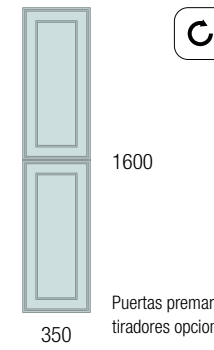

PILAR 2 PUERTAS

Puertas premarcadas para tiradores opcionales