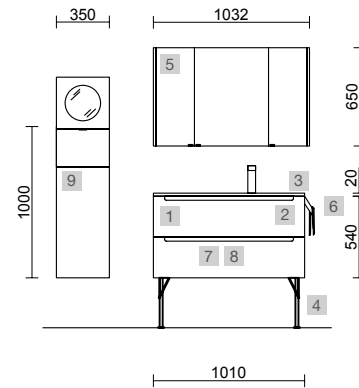

MONTERREY 1000/I BLANCO BRILLO

COD.	DESCRIPCIÓN	€
COMPOSICIÓN DE 1000		
1	26681 Mueble suspendido MONTERREY 1000 Blanco brillo 2 cajones metálicos con freno 997 x 540 x 450 mm	630
2	103418 Cajón completo METALICO onix cajón superior para mueble de 1000 mm con salva sifón de fondo 45 950 x 90 x 350 mm	168
3	97062 Lavabo CONSTANZA 1000 coqueta a la izquierda Porcelana blanca sin sifón ni desagüe clicker, para mueble de 1000 1010 x 20 x 460 mm	259
4	84126 Juego 2 patas DEVA Negro 330 mm	55
PRECIO TOTAL DEL CONJUNTO		1112