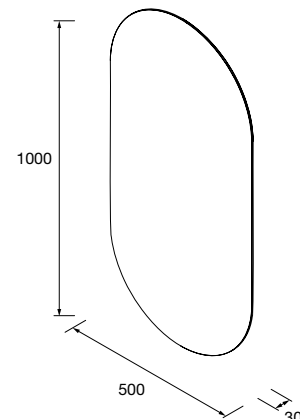

Espejo OASIS 400
circular
Ø 400 mm
103356 69 €

Espejo OASIS 600
circular
Ø 600 mm
91130 79 €

Espejo OASIS 800
circular
Ø 800 mm
91131 99 €

Espejo OASIS 1000
circular
Ø 1000 mm
91132 129 €

Espejo OVALO
horizontal vertical
500 x 1000 mm
103357 99 €