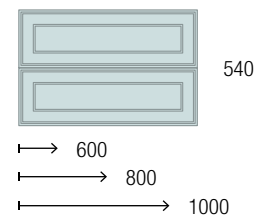

NUEVO CLÁSICO

Los plafonados de esta familia son elegantes y peculiares. Recuerdan al mueble clásico de aires renovados por su diseño y acabados super mate. El resultado de esta mezcla es cuanto menos peculiar.

MUEBLE 2 CAJONES

Frentes de cajón premarcados para tiradores opcionales.