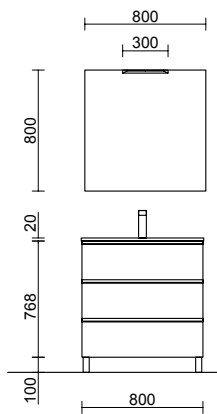

1112€

Mueble White cotton • Lavabo Toscana
• Espejo Sena • Aplique Boreal

1121€

Mueble White cotton • Tirador negro • Lavabo Veneto
• Espejo Oasis • Aplique Judi • Patas Klim

822€

Mueble Natural • Lavabo Costanza • Espejo Sena
• Aplique Boreal • Juego 4 patas 100mm