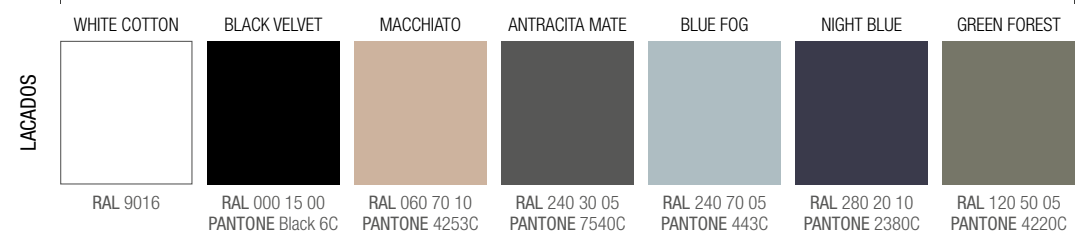

ORGÁNICO

Las ondas sinuosas de este diseño hacen que este mueble sea tan especial acompañando su forma con acabados soft, quedando un diseño armonioso y en sintonía.

MUEBLE 2 CAJONES

Derecha o izquierda

COQUETA 1 PUERTA

Derecha o izquierda

ESPECIFICACIONES

DESCRIPTIVAS

TÉCNICAS

ACABADOS