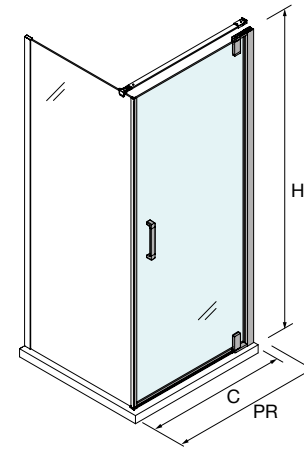

SERIE MALMÖ
Frontal con lateral fijo

PUERTA ABATIBLE PIVOTANTE CON LATERAL FIJO

- Vidrio templado de seguridad de 6 mm.
- Acabado de vidrio templado estándar, transparente.
- Tratamiento anti-cal incluido.
- Color de la periferia, plata brillo.
- Sistema de apertura, exterior o interior 90°.
- Tipo de cierre, gomas magnéticas.
- Compensación, 10 mm en frontal y 10 mm en lateral
- Reversible.
- Tensor incluido en lateral fijo.
- Asas incluidas.
- Fabricación estándar.
- Fabricación especial, lateral fijo
- Altura: 1960 mm.

FRONTAL DUCHA

Stock	FRONTAL DUCHA							
	PLATO	PUERTA REVERSIBLE (PR)	ACCESO (C)	ALTURA (H)	Nº EMBALAJES	ACABADO	COD.	€
	800	770 - 790	690	1960	1	Plata brillo	26739	414
	900	870 - 890	790	1960	1	Plata brillo	26740	436
	1000	970 - 990	890	1960	1	Plata brillo	26741	460

LATERALES FIJOS

Stock	LATERALES FIJOS						
	PLATO	LATERAL FIJO (L1)	ALTURA (H)	Nº EMBALAJES	ACABADO	COD.	€
	700	662 - 682	1950	1	Plata brillo	27009	282
	800	762 - 782	1950	1	Plata brillo	26745	294
	900	862 - 882	1950	1	Plata brillo	26746	305

LATERALES FIJOS ESPECIALES / para frontales de ducha

Bajo pedido	LATERALES FIJOS ESPECIALES / para frontales de ducha						
	MEDIDAS	LATERAL FIJO (L1)	ALTURA (H)	Nº EMBALAJES	ACABADO	COD.	€
	120 - 600	120 - 600	1400 - 2000	1	Plata brillo	93981	308
	601 - 800	601 - 800	1400 - 2000	1	Plata brillo	93982	355
	801 - 1000	801 - 1000	1400 - 2000	1	Plata brillo	93983	448
	1001 - 1200	1001 - 1200	1400 - 2000	1	Plata brillo	93984	499