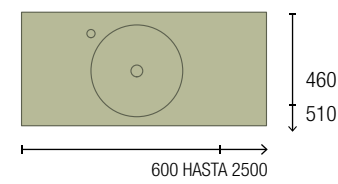

1 LAVABO POSAR