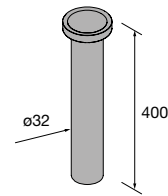

Tubo complemento Negro
de altura para cualquier sifón
Ø32 x 400 mm
85679 32 €