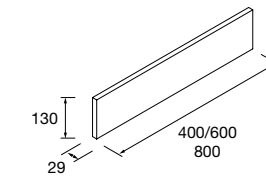

FRONTAL LLOYD

Frontal de madera combinable con accesorios Lloyd. Espesor de 16 mm.

	Natural	Roble África	Pino bahía	Nogal Maya	
	COD.	COD.	COD.	COD.	€
400	97680	97684	97700	102821	39
600	97681	97689	97702	102822	49
800	97682	97690	97703	102823	59