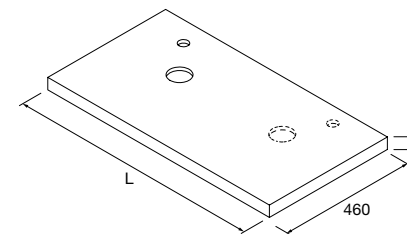

Encimeras de espesor 16 mm, longitud a medida hasta 2400 mm, con mecanizado para 1 ó 2 pozas, con lavabo de posar y taladro de grifo. Acabados melamínicos y lacados.

	Blanco brillo	White cotton	Black velvet	Natural	Roble África	Pino bahía	Nogal Maya	€
	COD.	COD.	COD.	COD.	COD.	COD.	COD.	
<600	97411	97412	97413	97414	97415	97416	102257	99
601 - 1000	23145	97422	97423	23148	91095	23147	102258	119
1001 - 1400	23149	97424	97425	23152	91096	23151	102259	159
1401 - 1800	23153	97426	97427	23156	91097	23155	102260	209
1801 - 2000	23157	97428	97429	23160	91098	23159	102261	259
2001 - 2400	23161	97430	97431	23164	91099	23163	102262	309