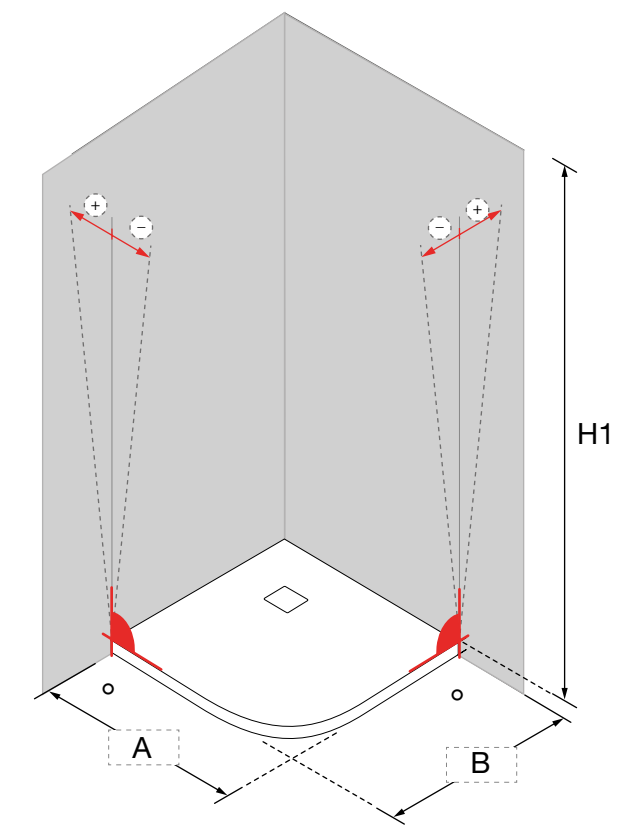

PARA MAMPARAS SEMICIRCULARES

- Comprobar, además de las medidas:
- Radio Roca (R500) o Italiano (R550).
- Si algún lado de la ducha está encastrado o sobredimensionado.
- Plato sobre suelo o de obra/ras de suelo.