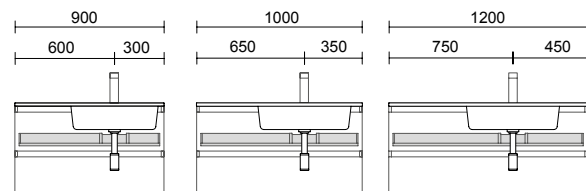

NOTA: Combinable con Spirit y Monterrey