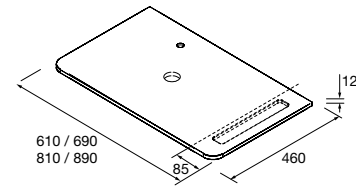

Lavabos de Posar (Porcelana)

ALTIRO Porcelana blanca mate	SEDUCTION Porcelana blanca	KANDY Porcelana blanca	LOKUM Porcelana negra mate	VERILA Porcelana blanca
COD. €	COD. €	COD. €	COD. €	COD. €
24555 210	21854 180	91489 180	87734 215	91487 179
CARLA 45 Porcelana blanca	CARLA 45 Porcelana denim	CARLA 45 Porcelana Hunter	CARLA 45 Porcelana Clay	
COD. €	COD. €	COD. €	COD. €	
103343 150	102282 269	102283 269	102280 269	

Lavabos de Posar (Solid Surface)

BOL Solid surface blanco mate	BULKAN Solid surface negro	TALEA Solid surface blanco mate	TALEA Solid surface Bicolor	BICA Solid surface blanco mate	BICA Solid surface Bicolor
COD. €	COD. €	COD. €	COD. €	COD. €	COD. €
26536 252	91491 272	97649 252	97652 272	97647 252	97648 272
BICA Solid surface blue fog	BICA Solid surface night blue	BICA Solid surface terracota	BICA Solid surface green forest	BICA Solid surface antracita	BICA Solid surface macchiato
COD. €	COD. €	COD. €	COD. €	COD. €	COD. €
103312 299	103313 299	103314 299	103315 299	103316 299	102271 299

Consulta nuestra guía de taladros para encimeras.

Mecanizado para lavabo, grifo y toallero opcional