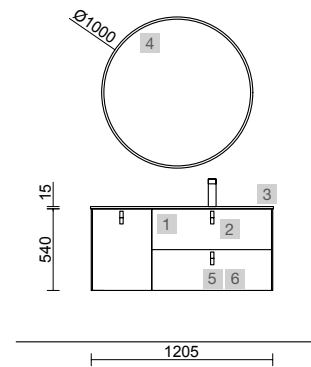

UNIIQ 1200/I AZUL ALTAMAR

COD.	DESCRIPCIÓN	€
COMPOSICIÓN DE 1200		
1	24685 Mueble suspendido UNIIQ 1200 Azul altamar izquierdo 1 puerta y 2 cajones con freno 1194 x 540 x 450 mm	629
2	24724 Tirador UNIIQ Negro Juego de 3 unidades para Mueble	21
3	24546 Lavabo UNIIQ 1205 coqueta a la izquierda Mineralsolid mate sin sifón ni desagüe clicker 1205 x 15 x 460 mm	459
PRECIO TOTAL DEL CONJUNTO		1109
OPCIONALES		
COD.	DESCRIPCIÓN	€
4	103360 Espejo MITO CURVE 1000 circular con luz led (7 W - 4000K) IP-44 Ø 1000 mm	554
5	103973 Sifón POSYX Latón cromado	45
6	102306 Válvula clicker FLOW Negro mate	55

Moment

Revoir

mam

Uniq

COMPAKT

TÉCNICAS ORIGINAL