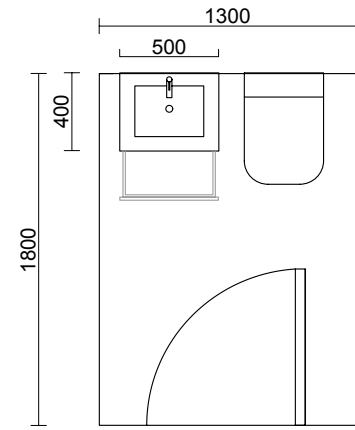

FONDO 400 MM
Muebles de fondo reducido especialmente indicados para aprovechar al máximo el espacio.