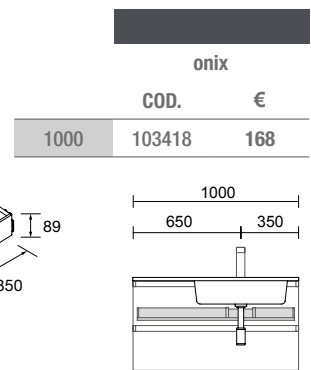

Renoir

MUEBLE SUSPENDIDO RENOIR 2 CAJONES

Mueble suspendido de 2 cajones metálicos extracción total, interiores Onix y cierre con freno.

Organizador de cajón incluido, con 2 bandejas extraíbles

Tiradores no incluidos, 3 modelos disponibles.

	White cotton	Black velvet	Macchiato	Blue fog	Night blue	Antracita	Green forest	
	COD.	COD.	COD.	COD.	COD.	COD.	COD.	€
600	91299	91300	91301	91324	91302	91304	91303	580
800	91305	91306	91307	91325	91308	91310	91309	645
1000	91311	91312	91313	91326	91314	91316	91315	720

PILAR RENOIR 1600 2 PUERTAS

Pilar reversible de 2 puertas, con bisagras de cierre soft-close. Interiores Onix, con 4 baldas regulables de cristal.

Tiradores no incluidos, 2 modelos disponibles.

	White cotton	Black velvet	Macchiato	Blue fog	Night blue	Antracita	Green forest	
	COD.	COD.	COD.	COD.	COD.	COD.	COD.	€
350	91317	91318	91319	91323	91320	91322	91321	494

TIRADOR STYLE

Tirador Style para mueble.

	Black matt	Brass	Gold	Silver	
	COD.	COD.	COD.	COD.	€
210	91335	91334	91332	91333	23

POMO STYLE

Pomo Style para mueble y pilar.

	Black matt	Brass	Gold	Silver	
	COD.	COD.	COD.	COD.	€
35	91331	91330	91328	91329	17

TIRADOR FOLK

Tirador Folk para mueble y pilar.

	Black matt	Gold	Silver	
	COD.	COD.	COD.	€
95	91339	91336	91337	13

CAJÓN METÁLICO COMPLETO SIN SALVASIFÓN

Cajón metálico extracción total sin salvasifón. Onix y cierre con freno.

	onix	
	COD.	€
600	103306	128
800	103308	148
1000	103310	168

CAJÓN METÁLICO COMPLETO CON SALVASIFÓN DESPLAZADO

Cajón metálico extracción total con salvasifón, Onix y cierre con freno.

ORGANIZADOR DE CAJÓN 1 HUECO

	Negro	
	COD.	€
322	104592	37

ORGANIZADOR DE CAJÓN 6 HUECOS

	Negro	
	COD.	€
332	104583	58

ORGANIZADOR DE CAJÓN 2 HUECOS

	Negro	
	COD.	€
322	104593	54

Organizadores modulares y apilables en altura.

Ejemplos de organización de cajón.