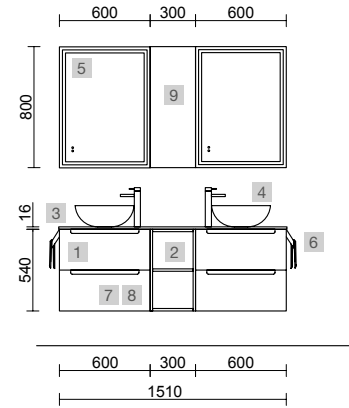

COD.	DESCRIPCIÓN	€
COMPOSICIÓN DE 1500		
1	23929 Mueble suspendido MONTERREY 600 Pino bahía x 2 2 cajones metálicos con freno 598 x 540 x 450 mm	1060
2	96981 Coqueta suspendida ALLIANCE 300 Pino bahía 2 huecos 300 x 540 x 434 mm	120
3	23155 Encimera a medida Pino bahía de 1401 hasta 1800 para mueble y coqueta, con o sin mecanizado 1401 - 1800 x 16 x 460 mm	209
4	87734 Lavabo de posar LOKUM Porcelana negra mate x 2 sin sifón ni desagüe clicker Ø 375 x 135 mm	430
PRECIO TOTAL DEL CONJUNTO		1819