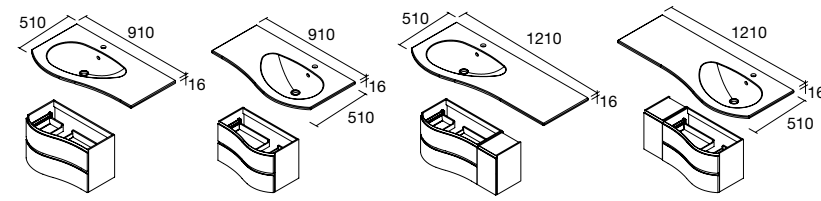

TALADRO PARA GRIFO OPCIONAL

Descarga la hoja de pedido

Lavabo MAM, con taladro para el grifo (Carga mineral brillo)

COD.	€	COD.	€	COD.	€	COD.	€
83876	247	83877	247	83878	303	83879	303

Lavabo MAM, con opción de taladro para el grifo (Solid Surface)