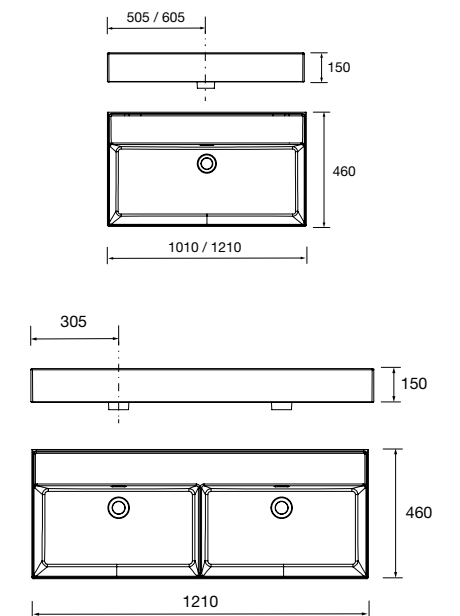

1010 x 120 x 460 mm

85911 249 €

1210 x 120 x 460 mm

85912 386 €

Lavabo VENETO 1210 doble Porcelana blanca
dos pozas sin sifón ni desagüe clicker, sin
grifo

1210 x 120 x 460 mm

85913 396 €