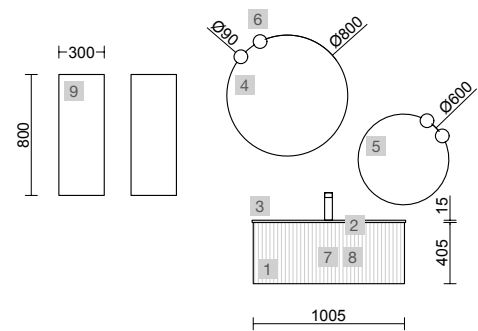

COD.	DESCRIPCIÓN	€
COMPOSICIÓN DE 1000		
1	102246 Mueble suspendido BIBA 1000 Macchiato 1 cajón metálico con freno 997 x 405 x 450 mm	435
2	102263 Tirador BAO Blanco mate	13
3	91235 Lavabo VILNA 805 Mineralsolid mate sin sifón ni desagüe clicker 805 x 460 x 15 mm	317
PRECIO TOTAL DEL CONJUNTO		765

OPCIONALES		
COD.	DESCRIPCIÓN	€
4	91131 Espejo OASIS 800 circular Ø 800 mm	99
5	91130 Espejo OASIS 600 circular Ø 600 mm	79
6	91238 Aplique GILDA 90 x 4 (5 W- 4000*) IP44 Ø 90 mm	208
7	102307 Juego sifón reducido CONEX Blanco	55
8	102304 Válvula clicker FLOW Cromo	55

AUXILIARES		
COD.	DESCRIPCIÓN	€
9	96947 Módulo ALLIANCE 300 Macchiato x 2 izquierdo / derecho 1 puerta apertura push 300 x 800 x 162 mm	416