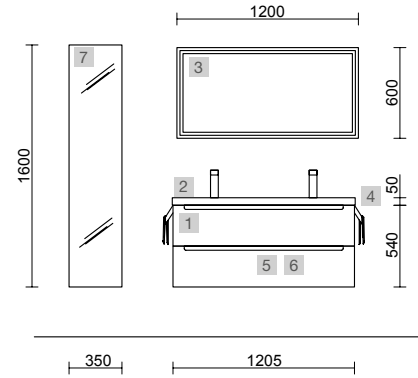

COD.	DESCRIPCIÓN	€
COMPOSICIÓN DE 1200		
1	23942 Mueble suspendido MONTERREY 1200 Natural 2 cajones metálicos con freno 1197 x 540 x 450 mm	620
2	26938 Lavabo TOSCANA 1200 Carga mineral blanca una poza, dos grifos sin sifón ni desagüe clicker 1205 x 50 x 460 mm	364
PRECIO TOTAL DEL CONJUNTO		984

OPCIONALES		
COD.	DESCRIPCIÓN	€
3	92652 Espejo ROMA 1200 horizontal vertical con marco blanco, luz led (10,8W/m - 5500°K.) IP 44 1200 x 600 mm	423
4	23027 Toallero sencillo JAZZ Blanco x 2 fondo 35, 40, 45 y 50 235 x 125 x 68 mm	86
5	103973 Sifón POSYX Latón cromado	45
6	102304 Válvula clicker FLOW Cromo	55

AUXILIARES		
COD.	DESCRIPCIÓN	€
7	26864 Pilar suspendido ALLIANCE Natural izquierdo / derecho 1 puerta espejo con tirador y soft close 350 x 1600 x 349 mm	453