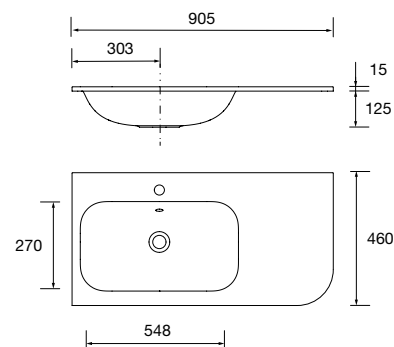

Lavabo VILNA 1605 coqueta a la izquierda Mineralsolid mate
sin sifón ni desagüe clicker, para mueble de 800
1605 x 460 x 15 mm
97054 649 €

Lavabo VILNA 1005 coqueta a la izquierda Mineralsolid mate
sin sifón ni desagüe clicker, para mueble de 700
1005 x 460 x 15 mm
97044 419 €

Lavabo VILNA 1405 coqueta a la izquierda Mineralsolid mate
sin sifón ni desagüe clicker, para mueble de 700
1405 x 460 x 15 mm
97051 499 €