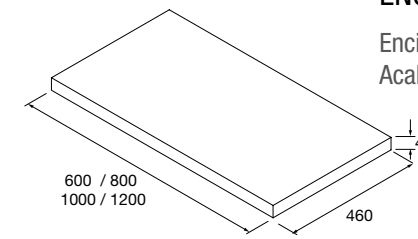

Encimeras de espesores de 40 mm en medidas de 600 a 1200 mm sin mecanizado. Acabados melamínicos y laminados de alta presión (HPL).

	Blanco brillo	White cotton	Black velvet	Roble áfrica	Carbón	€
600	97432	97433	97434	23016	97435	181
800	97441	97442	97443	23017	97444	228
1000	97450	97451	97452	23018	97453	282
1200	97454	97455	97456	23019	97457	331