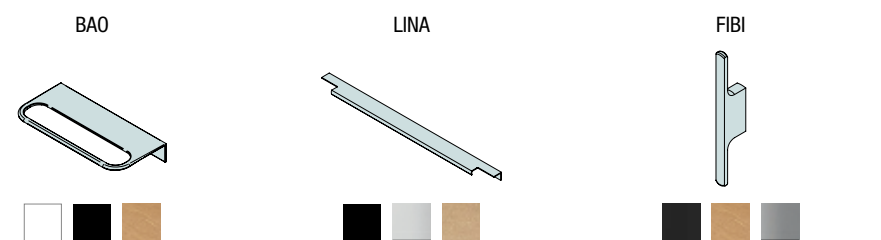

COMPLEMENTA

TIRADOR BIBA

Frentes con diseño 3D, mecanizado lineal creando un mueble elegante y actual, que se complementa con una amplia gama de acabados diseño madera y unicolores

Interiores que se adaptan a tus necesidades, elige la solución de 1 cajón contenedor de gran capacidad o la solución de 2 cajones con cajón interior para organizar los objetos pequeños. Ambas opciones con cajón metálico Grass V8