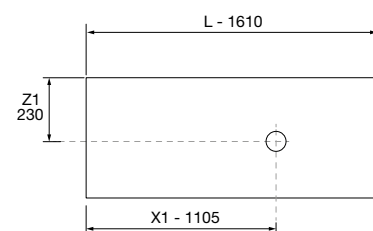

COD.	DESCRIPCIÓN	€
COMPOSICIÓN DE 1600		
1	103027 Mueble suspendido BIBA 1000 Pino bahía 1 cajón metálico con freno y 1 cajón interior 997 x 405 x 450 mm	525
2	103960 Tirador LINA 1000 Gold	27
3	103163 Coqueta suspendida ALLIANCE 300 Pino bahía x 2 izquierdo / derecho 1 puerta apertura push 300 x 405 x 450 mm	340
4	23155 Encimera a medida Pino bahía de 1401 hasta 1800 para mueble y coqueta, con o sin mecanizado 1401 - 1800 x 16 x 460 mm	209
5	102283 Lavabo de posar CARLA 45 Porcelana Hunter sin sifón ni desagüe clicker 455 x 325 x 135 mm	269
PRECIO TOTAL DEL CONJUNTO		1370

OPCIONALES		
COD.	DESCRIPCIÓN	€
6	97643 Espejo EMILE 500 x 2 horizontal vertical con luz led (20 W- 5700°K) IP44 500 x 1300 mm	734
7	103973 Sifón POSYX Latón cromado	45
8	102305 Válvula abierta FLOW Negro mate	52

AUXILIARES		
COD.	DESCRIPCIÓN	€
9	96951 Módulo ALLIANCE 300 Green forest x 2 izquierdo / derecho 1 puerta apertura push 300 x 800 x 162 mm	416