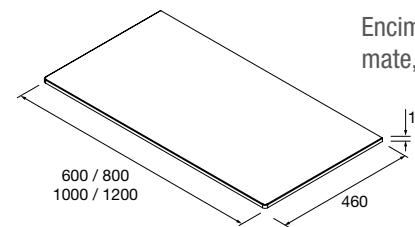

Descarga la hoja de pedido

ENCIMERAS DE LAVABO ESPESOR 12 MM

Encimera de espesor de 12 mm en medidas de 600 a 1200 mm sin mecanizado. Acabado blanco mate, terrazo y mármol blanco en solid surface y pizarra negra en compacto.