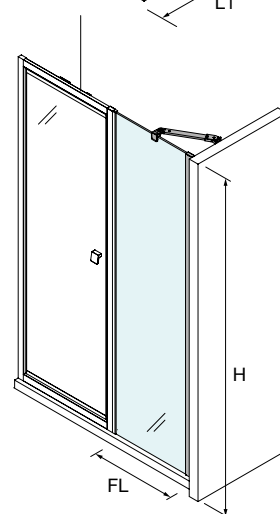

PLATO	ACCESO (C)	A	D
700	524	660	256
800	624	760	306
900	724	860	356
1000	824	960	406

ESPACIO MAMPARA

PLATOS DE DUCHA

WALK-IN

PUERTAS CORREDERAS

PUERTAS ABATIBLES

[Malmö]

● FRONTAL 1 PUERTA