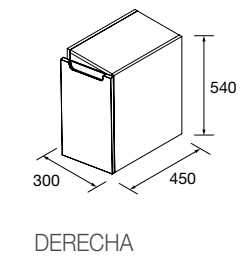

COQUETA MAM 1 PUERTA D

Coqueta de 1 puerta de apertura derecha y cierre con freno. Interiores Onix.

	White cotton	Black velvet	Antracita mate	Macchiato	Blue fog	Night blue	Green forest	
	COD.	COD.	COD.	COD.	COD.	COD.	COD.	€
300	83870	91034	96740	83866	83867	83869	96739	255