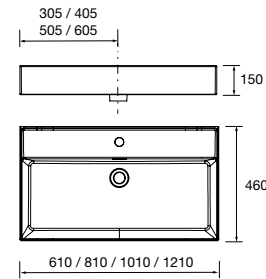

Lavabo VENETO 610 Porcelana blanca
una poza sin sifón ni desagüe clicker
610 x 120 x 460 mm

23400 205 €

Lavabo VENETO 810 Porcelana blanca
una poza sin sifón ni desagüe clicker
810 x 120 x 460 mm

23401 215 €

Lavabo VENETO 1010 Porcelana blanca
una poza sin sifón ni desagüe clicker
1010 x 120 x 460 mm

23397 249 €

Lavabo VENETO 1210 Porcelana blanca
una poza sin sifón ni desagüe clicker
1210 x 120 x 460 mm

24177 386 €