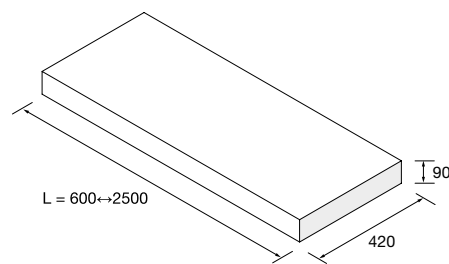

REPISAS COMPAKT DE PROFUNDIDAD 420 MM

Repisas a medida de profundidad 420 mm y soportes regulables de 80 x 340 mm y herrajes de fijación incluidos.