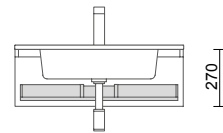

Cajón metálico extracción total con salvasisfón, con cierre amortiguado e interior acabado Onix.

onix		
M	COD.	€
600	103143	128
800	103144	148
1000	103145	168
1200	103146	188

NOTA: Combinable con Spirit y Monterrey