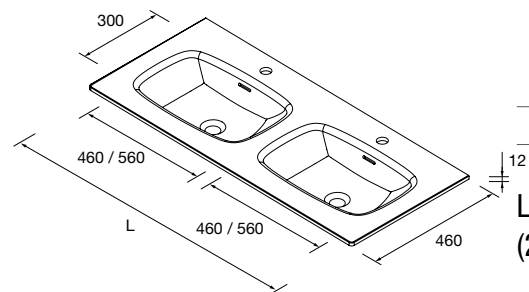

LAVABOS SOLID 12 MM A MEDIDA Y CON MECANIZADO (2 POZAS 460)

1200 - 1500		1501 - 1800		1801 - 2000	
COD.	€	COD.	€	COD.	€
97572	899	97573	979	97574	1229

LAVABOS SOLID 12 MM A MEDIDA Y CON MECANIZADO (2 POZAS 560)

1600 - 1800		1801 - 2000	
COD.	€	COD.	€
97579	979	97580	1249

Descarga la hoja de pedido