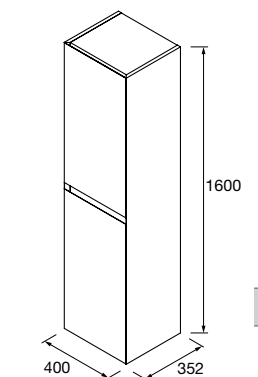

PILAR MOMENT 1600 2 PUERTAS

Pilar reversible de 2 puertas, con bisagras de gran apertura de cierre soft-close. Interiores de madera natural con 4 baldas regulables de cristal.

	Pure	Real	Intense	
	COD.	COD.	COD.	€
400	91429	91447	91451	1499