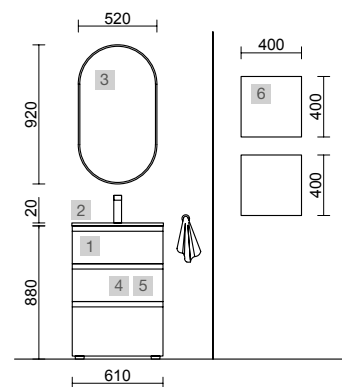

COD.	DESCRIPCIÓN	€
COMPOSICIÓN DE 600		
1	91395 Mueble MOMENT 600 Pure 3 cajones con uñero y freno 598 x 880 x 452 mm	1430
2	26783 Lavabo CONSTANZA 610 Porcelana blanca sin sifón y desagüe clicker 610 x 20 x 460 mm	123
PRECIO TOTAL DEL CONJUNTO		1553

OPCIONALES		
COD.	DESCRIPCIÓN	€
3	87862 Espejo OLIMPIA 920 White cotton vertical con luz led (20 W- 5700°K). IP44 920 x 520 x 30 mm	330
4	103973 Sifón POSYX Latón cromado	45
5	102304 Válvula clicker FLOW Cromo	55

AUXILIARES		
COD.	DESCRIPCIÓN	€
6	91458 Módulo MOMENT 400 Pure x 2 1 puerta izquierda / derecha con freno 400 x 400 x 181 mm	974