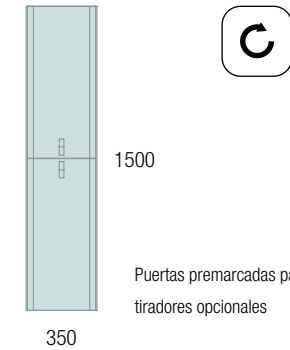

PILAR 2 PUERTAS