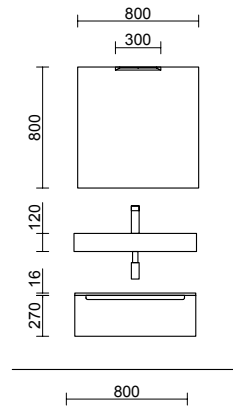

Eco options

855€

Eco plus

1056€

917€

1097€

1312€

1473€