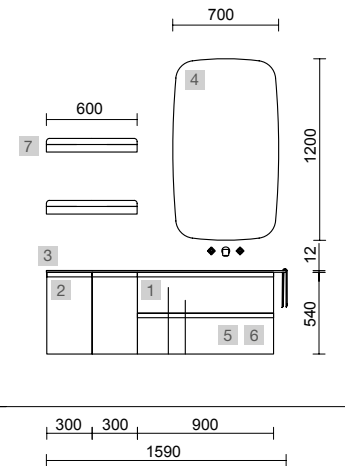

COD.	DESCRIPCIÓN	€
COMPOSICIÓN DE 1500		
1	96738 Mueble suspendido MAM 900 Antracita mate izquierdo, 2 cajones metálicos con freno 897 x 540 x 505 mm	1046
2	96742 Coqueta suspendida MAM 300 Antracita mate x 2 izquierda 1 puerta con freno 300 x 540 x 404 mm	510
3	97400 Lavabo MAM 1590 izquierda con toallero Solid surface blanco mate con toallero, sin sifón ni desagüe clicker 1590 x 12 x 510 mm	725
PRECIO TOTAL DEL CONJUNTO		2281
OPCIONALES		
COD.	DESCRIPCIÓN	€
4	97642 Espejo LOUIS 700 horizontal vertical con luz led (30 W- 5700°K) IP44 700 x 1200 mm	449
5	103973 Sifón POSYX Latón cromado	45
6	102304 Válvula clicker FLOW Cromo	55
AUXILIARES		
COD.	DESCRIPCIÓN	€
7	82335 Repisa barandilla 600 Solid surface blanco mate x 2 600 x 88 x 120 mm	316