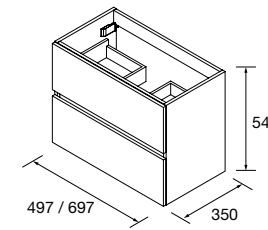

MUEBLE SUSPENDIDO FUSION LINE 2 CAJONES FONDO 350 MM
Mueble suspendido de 2 cajones de madera con cierre amortiguado e interiores acabado Onix.

	Natural	Roble África	Pino bahía	€
	COD.	COD.	COD.	
500	96706	96707	96713	275
700	96718	96719	96720	290

	Blanco brillo	White cotton	Black velvet	€
	COD.	COD.	COD.	
500	96703	96704	96705	285
700	96715	96716	96717	300