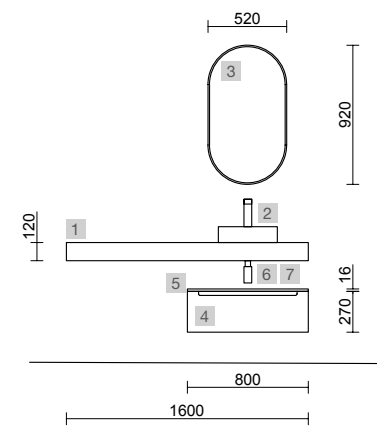

Moment

Revoir

mam

Uniq

COMPAKT

TÉCNICAS ORIGINAL

COMPAKT 1600 BALI

COD.	DESCRIPCIÓN	€
COMPOSICIÓN DE 1600		
1	91195 Encimera COMPAKT 46 Bali de 1401 hasta 1600 mm, para 1 lavabo de posar 1401 - 1600 x 460 x 120 mm	938
2	97648 Lavabo de posar BICA Solid surface Bicolor sin sifón ni desagüe clicker Ø 390 x 105 mm	272
PRECIO TOTAL DEL CONJUNTO		1210
OPCIONALES		
COD.	DESCRIPCIÓN	€
3	91121 Espejo OLIMPIA 920 Black velvet vertical con luz led (20 W- 5700ºK). IP44 920 x 520 x 30 mm	330
4	96435 Coqueta suspendida MONTERREY 800 Black velvet 1 cajón metálico con freno 797 x 270 x 450 mm	395
5	96861 Encimera Black velvet para mueble y coqueta, sin mecanizado 807 x 16 x 460 mm	79
6	103974 Sifón SMART Negro mate	65
7	102305 Válvula abierta FLOW Negro mate	52