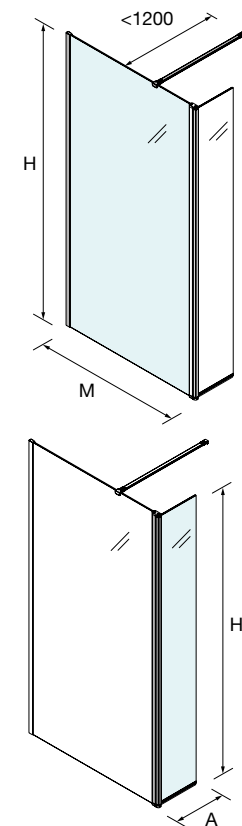

MEDIDAS (A)	ALTURA (H)	Nº EMBALAJES	ACABADO	Transparente	
				COD.	€
300	1950	1	Negro mate	94818	201
400	1950	1	Negro mate	94819	225

ESPACIO MAMPARA

PLATOS DE DUCHA

WALK-IN

PUERTAS CORREDERAS

PUERTAS ABATIBLES