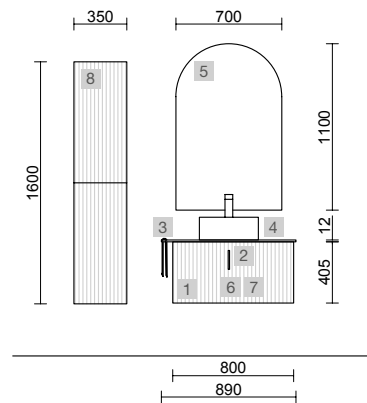

COD.	DESCRIPCIÓN	€	OPCIONALES	COD.	DESCRIPCIÓN	€
COMPOSICIÓN DE 800						
1	102242 Mueble suspendido BIBA 800 White cotton 1 cajón metálico con freno 797 x 405 x 450 mm	405	5	97644 Espejo EMILE 700 horizontal vertical con luz led (20 W- 5700°K) IP44 700 x 1100 mm	407	
2	103334 Tirador FIBI Negro mate 126 X 10 X 25 mm	17	6	103973 Sifón POSYX Latón cromado	45	
3	24465 Encimera Solid surface blanco mate de 811 hasta 1010 para mueble y coqueta, con o sin mecanizado 811 - 1010 x 12 x 460 mm	295	7	102305 Válvula abierta FLOW Negro mate	52	
4	97647 Lavabo de posar BICA Solid surface blanco mate sin sifón ni desagüe clicker Ø 390 x 105 mm	252	AUXILIARES			
PRECIO TOTAL DEL CONJUNTO		969	COD.	DESCRIPCIÓN	€	
8	102250 Pilar suspendido BIBA White cotton izquierdo / derecho 2 puertas apertura push 350 x 1600 x 349 mm	455				

COD.	DESCRIPCIÓN	€	OPCIONALES	COD.	DESCRIPCIÓN	€
COMPOSICIÓN DE 600						
1	102979 Mueble suspendido BIBA 600 Green forest 1 cajón metálico con freno 598 x 405 x 450 mm	385	5	91120 Espejo MOON 600 circular con luz led (4,8 W- 4000°K.) IP44 Ø 600 mm	285	
2	103335 Tirador FIBI Brass 126 X 10 X 25 mm	17	6	103973 Sifón POSYX Latón cromado	45	
3	102266 Encimera Terrazo natura para mueble y coqueta, sin mecanizado 600 x 12 x 460 mm	245	7	102305 Válvula abierta FLOW Negro mate	52	
4	103315 Lavabo de posar BICA Solid surface green forest sin sifón ni desagüe clicker Ø 390 x 105 mm	299				
PRECIO TOTAL DEL CONJUNTO		946