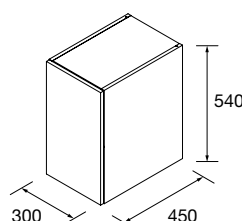

COQUETA SUSPENDIDA ALLIANCE 2 HUECOS

Coqueta suspendida de 2 huecos.
Combinable con series:
Spirit / Monterrey

	Natural	Roble África	Pino bahía	Nogal Maya	€
300	96979	96980	96981	102825	120

	Blanco brillo	White cotton	Black velvet	€
300	96976	96977	96978	140

COQUETA SUSPENDIDA TOALLERO EXTRAÍBLE ALLIANCE

Coqueta suspendida con cajón extraíble de madera con guías ocultas de extracción total y hueco para el secador.
Interiores Onix. Tirador no incluido. Combinable con las series Spirit y Monterrey.

	Natural	Roble África	Pino bahía	Nogal Maya	€
300	96988	96989	96992	102826	245

	Blanco brillo	White cotton	Black velvet	€
300	96985	96986	96987	265

COQUETA SUSPENDIDA ALLIANCE 1 PUERTA

Coqueta suspendida de 1 puerta con sistema de apertura PUSH y acabado interior Onix. Bisagras de apertura 110°. Reversible.
Con una balda de madera regulable en altura.
Combinable con las series:
Spirit / Monterrey

	Natural	Roble África	Pino bahía	Nogal Maya	€
300	97016	97017	97018	102830	180

	Blanco brillo	White cotton	Black velvet	Antracita mate	Macchiato	Blue fog	Night blue	Terracota	Green forest	€
300	97013	97014	97015	97023	97020	97021	97022	103623	97024	200

TIRADOR - TOALLERO COQUETA EXTRAÍBLE ALLIANCE

Tirador para coqueta Alliance en diferentes acabados, no incluido

	Blanco mate	Negro mate	Anodizado brillo	€
300	96995	96996	96999	28

COQUETA SUSPENDIDA ALLIANCE 1 PUERTA CURVA

Coqueta suspendida de 1 puerta curva con sistema de apertura PUSH y acabado interior Onix. Bisagras de apertura 110°. Reversible.
Con una balda de madera regulable en altura.
Combinable con las series:
Spirit / Monterrey