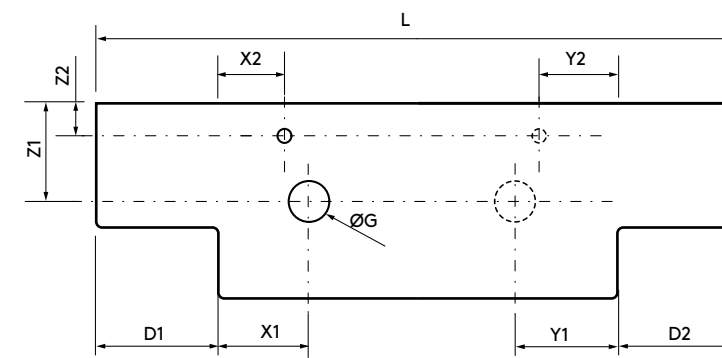

Datos necesarios para hacer el pedido

Mecanizados para 1 o 2 pozas y taladro para grifo opcionales