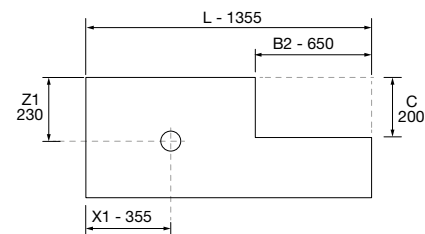

OPCIONALES		
COD.	DESCRIPCIÓN	€
6	16908 Espejo SENA 600 horizontal vertical luna 5 mm 600 x 800 mm	88
7	87811 Aplique OPTIMUS 600 cromo brillo luz led (10 W-5700K) IP 44 600 x 25 x 25 mm	90
8	103973 Sifón POSYX Latón cromado	45
9	102303 Válvula abierta FLOW Cromo	52

AUXILIARES		
COD.	DESCRIPCIÓN	€
10	103356 Espejo OASIS 400 circular Ø 400 mm	69
11	26126 Repisa toallero 400 Solid surface blanco mate 400 x 60 x 120 mm	78