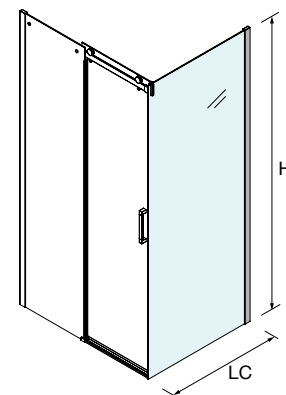

LATERAL FIJO

Stock	PLATO	LATERAL FIJO (LC)	ALTURA (H)	Nº EMBALAJES	ACABADO	Transparente	€
						COD.	
	700	675 - 695	1950	1	Plata brillo	22458	260
	800	775 - 795	1950	1	Plata brillo	22459	271
	900	875 - 895	1950	1	Plata brillo	22460	283

LATERALES FIJOS ESPECIALES / para frontales de ducha

Bajo pedido	MEDIDAS	LATERAL FIJO (LC)	ALTURA (H)	Nº EMBALAJES	ACABADO	Transparente	€
						COD.	
	120 - 600	120 - 600	1500 - 2000	1	Plata brillo	25739	260
	601 - 800	601 - 800	1500 - 2000	1	Plata brillo	25740	271
	801 - 1000	801 - 1000	1500 - 2000	1	Plata brillo	25741	306
	1001 - 1200	1001 - 1200	1500 - 2000	1	Plata brillo	25742	329

OPCIONALES

Stock	COD.	DESCRIPCIÓN	€
	22770	Ultra-protect (tratamiento antical)	41