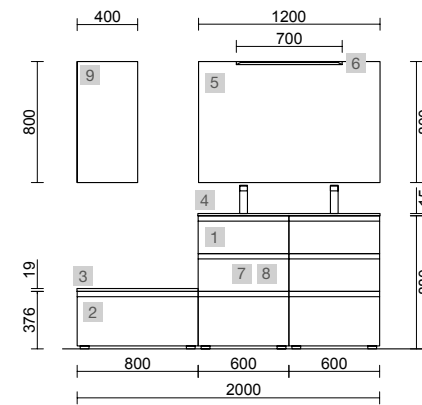

COD.	DESCRIPCIÓN	€
COMPOSICIÓN DE 2000		
1	91397 Mueble MOMENT 600 Intense x 2 3 cajones con uñero y freno 598 x 880 x 452 mm	2860
2	91361 Mueble suspendido MOMENT 800 Intense 1 cajón con uñero y freno 797 x 356 x 452 mm	838
3	91423 Encimera Intense hasta 1000 para mueble y coqueta, con o sin mecanizado <1000 x 19 x 460 mm	312
4	91237 Lavabo VILNA 1205 doble Mineralsolid mate sin sifón ni desagüe clicker 1205 x 460 x 15 mm	455
PRECIO TOTAL DEL CONJUNTO		4465

OPCIONALES		
COD.	DESCRIPCIÓN	€
5	87584 Espejo SENA 1200 horizontal luna 5 mm 1200 x 800 mm	142
6	84124 Aplique BOREAL 700 blanco luz led (10 W) IP 44 (751lm) (5700 K)	148
7	103973 Sifón POSYX Latón cromado x 2	90
8	102306 Válvula clicker FLOW Negro mate x 2	110

AUXILIARES		
COD.	DESCRIPCIÓN	€
9	91457 Módulo MOMENT 400 Intense 1 puerta izquierda / derecha con freno 400 x 800 x 181 mm	635