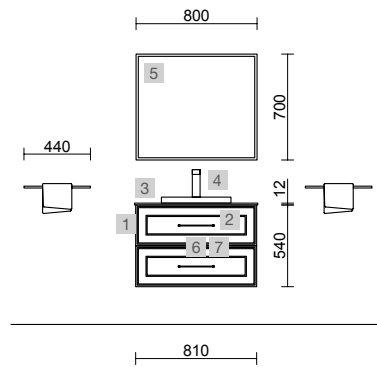

COD.	DESCRIPCIÓN	€	OPCIONALES	€	
COMPOSICIÓN DE 800					
1	91305 Mueble suspendido RENOIR 800 White cotton 2 cajones metálicos con freno 797 x 540 x 450 mm	645	5	103362 Espejo MITO LINE 800 horizontal con luz led (7 W - 4000°K) IP-44 800 x 700 mm	449
2	91335 Tirador STYLE 192 Black matt x 2	46	6	103973 Sifón POSYX Latón cromado	45
3	103631 Encimera Solid surface blanco mate de 611 hasta 810 para mueble y coqueta, con o sin mecanizado 611 - 810 x 12 x 460 mm	255	7	102305 Válvula abierta FLOW Negro mate	52
4	97655 Lavabo semiencastre MAEL Solid surface Bicolor sin sifón ni desagüe clicker 502 x 44 x 310 mm	272			
PRECIO TOTAL DEL CONJUNTO		1218