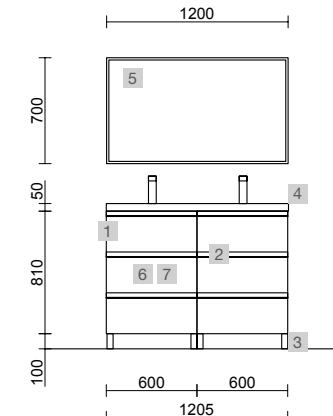

COD.	DESCRIPCIÓN	€	OPCIONALES	€	
COMPOSICIÓN DE 1200					
1	102754 Mueble SPIRIT 600 Pino bahía x 2 3 cajones metálicos con freno 598 x 810 x 450 mm	940	5	103364 Espejo MITO LINE 1200 horizontal con luz led (7 W - 4000°K) IP-44 1200 x 700 mm	539
2	90987 Tirador SPIRIT 600 Negro soft x 6	96	6	103973 Sifón POSYX Latón cromado x 2	90
3	83425 Juego 4 patas Negro mate x 2 100 mm	30	7	102306 Válvula clicker FLOW Negro mate x 2	110
4	20753 Lavabo TOSCANA 1205 doble Carga mineral blanca sin sifón ni desagüe clicker 1205 x 50 x 460 mm	395			
PRECIO TOTAL DEL CONJUNTO		1461