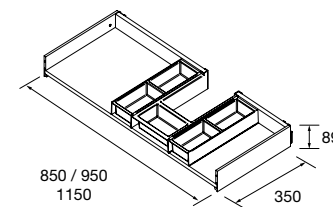

CAJÓN METÁLICO COMPLETO CON SALVASIFÓN IZQUIERDO

Cajón metálico extracción total con salvasisfón, con cierre amortiguado e interior acabado Onix.

onix		
M	COD.	€
900	103629	158
1000	103418	168
1200	103420	188