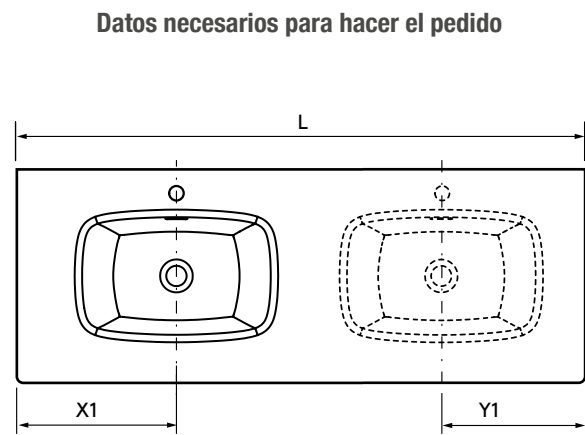

Descarga la hoja de pedido

3 - Descarga y rellena la hoja de pedido interactiva

Disponible en los QR de cada tipología y en:

 www.salgar.net

LAVABO LAGO

LAVABOS SOLID 12 MM A MEDIDA Y CON MECANIZADO (1 POZA 460)