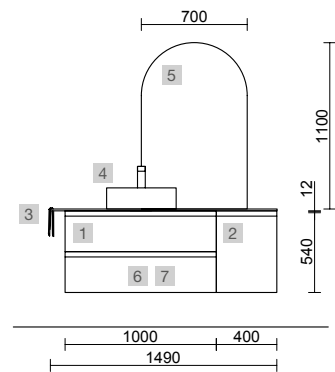

Moment

Revoir

mam

Uniq

COMPACT

TÉCNICAS ORIGINAL

MOMENT 1490 PURE

COD.	DESCRIPCIÓN	€
COMPOSICIÓN DE 1490		
1	91374 Mueble suspendido MOMENT 1000 Pure 2 cajones con uñero y freno 997 x 540 x 452 mm	1398
2	91410 Coqueta suspendida MOMENT 400 Pure 1 puerta izquierda / derecha con freno 400 x 540 x 452 mm	752
3	103716 Encimera Mármol blanco de 1411 hasta 1610 para mueble y coqueta, con o sin mecanizado 1411 - 1610 x 12 x 460 mm	539
4	97649 Lavabo de posar TALEA Solid surface blanco mate sin sifón ni desagüe clicker 360 x 115 x 360 mm	252
PRECIO TOTAL DEL CONJUNTO		2941
OPCIONALES		
COD.	DESCRIPCIÓN	€
5	97644 Espejo EMILE 700 horizontal vertical con luz led (20 W- 5700°K) IP44 700 x 1100 mm	407
6	103973 Sifón POSYX Latón cromado	45
7	102303 Válvula abierta FLOW Cromo	52