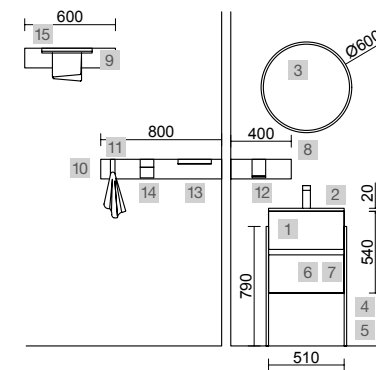

COD.	DESCRIPCIÓN	€	AUXILIARES	COD.	DESCRIPCIÓN	€
COMPOSICIÓN DE 500						
1	Mueble suspendido FUSSION LINE 500 fondo 40 Roble África 2 cajones con freno 497 x 540 x 385 mm	285	8	Frontal madera LLOYD Roble África 400 x 130 x 29 mm	39	
2	Lavabo Fondo 40 IBERIA 510 Porcelana blanca sin sifón y desagüe clicker 510 x 20 x 395 mm	125	9	Frontal madera LLOYD Roble África 600 x 130 x 29 mm	49	
PRECIO TOTAL DEL CONJUNTO			410	10	Frontal madera LLOYD Roble África 800 x 130 x 29 mm	59
OPCIONALES						
3	Espejo MITO CURVE 600 circular con luz led (7 W - 4000K) IP-44 Ø 600 mm	394	11	Percha LLOYD Negro mate para muebles y estructuras Lloyd 30 x 124 x 50 mm	38	
4	Estructura metálica LLOYD ALTA Negro mate x 2 para mueble y encimera Kompakt 333 x 16 x 790 mm	390	12	Repisa LLOYD Negro mate para muebles y estructuras Lloyd 90 x 124 x 100 mm	65	
5	Acople LLOYD Negro mate x 4 para mueble 297 x 15 x 30 mm	180	13	Repisa LLOYD Negro mate para muebles y estructuras Lloyd 220 x 32 x 112 mm	75	
6	Sifón POSYX Latón cromado	45	14	Cesta LLOYD Negro mate para muebles y estructuras Lloyd 90 x 124 x 100 mm	85	
7	Válvula clicker FLOW Negro mate	55	15	Toallero LLOYD Negro mate para muebles y estructuras Lloyd 340 x 95 x 32 mm	85