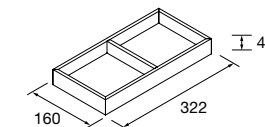

DERECHA

IZQUIERDA

ORGANIZADOR DE CAJÓN 1 HUECO

	Negro	
	COD.	€
322	104592	37

ORGANIZADOR DE CAJÓN 6 HUECOS

	Negro	
	COD.	€
332	104583	58

ORGANIZADOR DE CAJÓN 2 HUECOS

	Negro	
	COD.	€
322	104593	54