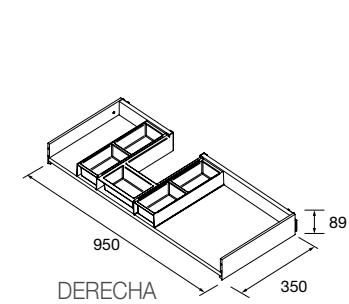

CAJÓN METÁLICO COMPLETO CON SALVASIFÓN DESPLAZADO

Cajón metálico extracción total con salvasifón, Onix y cierre con freno.

DERECHA