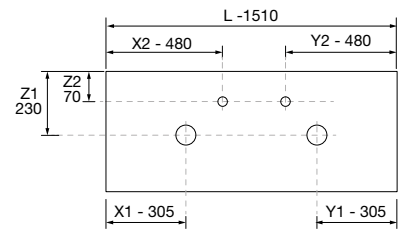

OPCIONALES		
COD.	DESCRIPCIÓN	€
5	87853 Espejo CHICAGO II 800 x 2 horizontal vertical con luz led, sensor y antivaho (30 W- 5700°K). IP44 800 x 600 mm	892
6	27043 Toallero doble JAZZ Negro x 2 fondo 45 y 50 385 x 125 x 68 mm	124
7	103973 Sifón POSYX Latón cromado x 2	90
8	102305 Válvula abierta FLOW Negro mate x 2	104

AUXILIARES		
COD.	DESCRIPCIÓN	€
9	96933 Módulo ALLIANCE 300 Pino bahía izquierdo / derecho 1 puerta apertura push 300 x 400 x 162 mm	167