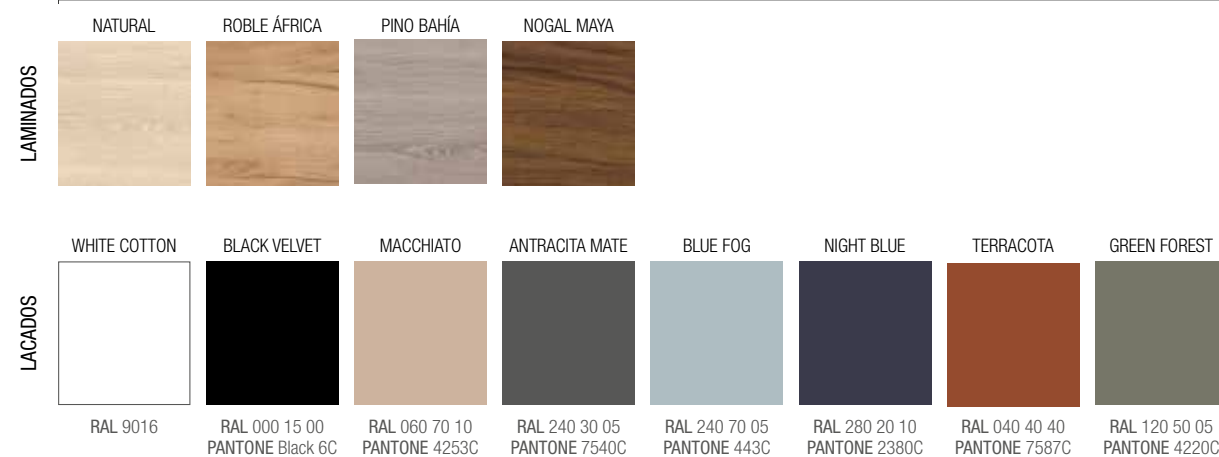

VITAL

Enfatizando la idea “volver a hacer”, “volver a experimentar” y a “reconectar” con lo que realmente importa. Con esta colección puedes reconectar con tu esencia, recrear una atmósfera única, personalizar tu espacio consiguiendo que todo se transforme y cobre vida.

MUEBLE 1 CAJÓN

MUEBLE 1 CAJÓN + 1 CAJÓN

PILAR 2 PUERTAS

Derecha o izquierda

ESPECIFICACIONES

DESCRIPTIVAS

TÉCNICAS

ACABADOS