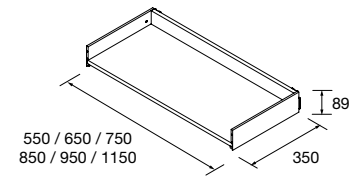

CAJÓN METÁLICO COMPLETO SIN SALVASIFÓN

Cajón metálico extracción total sin salvasifón. Onix y cierre con freno.