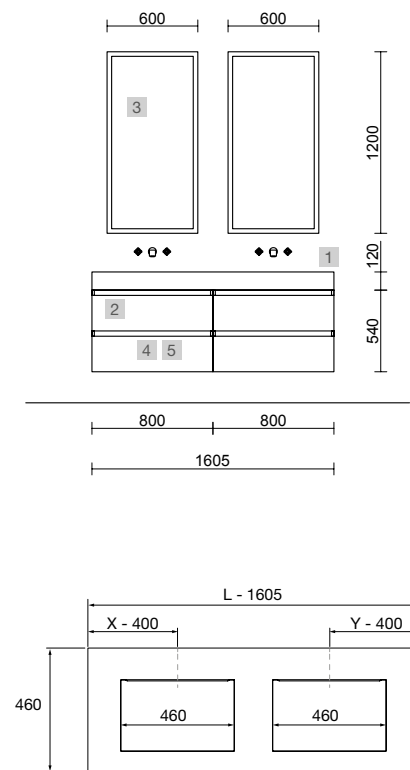

COMPAKT 1600 CEMENTO

COD.	DESCRIPCIÓN	€
COMPOSICIÓN DE 1600		
1	25603 Encimera COMPAKT 46 Cemento de 1601 hasta 1800 mm, con 2 pozas integradas 1601 - 1800 x 460 x 120 mm	1556
2	91587 Mueble suspendido SPIRIT 800 Roble áfrica x 2 2 cajones metálicos con freno 797 x 540 x 450 mm	780
PRECIO TOTAL DEL CONJUNTO		2336
OPCIONALES		
COD.	DESCRIPCIÓN	€
3	91119 Espejo ROMA 1200 x 2 horizontal vertical con marco negro, luz led (10,8W/m - 5500°K.) IP 44 1200 x 600 mm	846
4	103973 Sifón POSYX Latón cromado x 2	90
5	102305 Válvula abierta FLOW Negro mate x 2	104