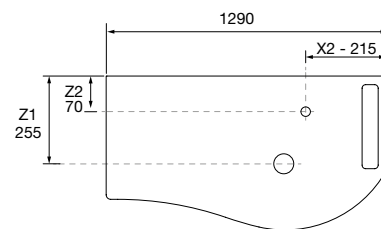

OPCIONALES		
COD.	DESCRIPCIÓN	€
5	97638 Espejo GLOBE 1000 Negro circular con luz led y sensor (20 W- 5700°K) IP44 Ø 1000 mm	429
6	103973 Sifón POSYX Latón cromado	45
7	102303 Válvula abierta FLOW Cromo	52

AUXILIARES		
COD.	DESCRIPCIÓN	€
8	96941 Módulo ALLIANCE 300 White cotton x 2 izquierdo / derecho 1 puerta apertura push 300 x 800 x 162 mm	416
9	96929 Módulo ALLIANCE 300 Black velvet x 2 izquierdo / derecho 1 puerta apertura push 300 x 400 x 162 mm	374