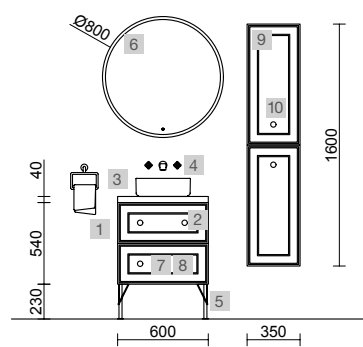

COD.	DESCRIPCIÓN	€
COMPOSICIÓN DE 600		
1	91299 Mueble suspendido RENOIR 600 White cotton 2 cajones metálicos con freno 598 x 540 x 450 mm	580
2	91331 Tirador STYLE 35 Black matt x 4	68
3	23016 Encimera Roble África para mueble y coqueta, sin mecanizado 608 x 40 x 460 mm	181
4	91489 Lavabo de posar KANDY Porcelana blanca sin sifón ni desagüe Ø 360 x 120 mm	180
5	84129 Juego 2 patas DEVA Negro 230 mm	51
PRECIO TOTAL DEL CONJUNTO		1060

OPCIONALES		
COD.	DESCRIPCIÓN	€
6	97635 Espejo GLOBE 800 Negro circular con luz led y sensor (10 W- 5700°K) IP44 Ø 800 mm	367
7	103973 Sifón POSYX Latón cromado	45
8	102305 Válvula abierta FLOW Negro mate	52
AUXILIARES		
COD.	DESCRIPCIÓN	€
9	91317 Pilar suspendido RENOIR White cotton 2 puertas sin tirador con freno 350 x 1600 x 349 mm	494
10	91331 Tirador STYLE 35 Black matt x 2	34