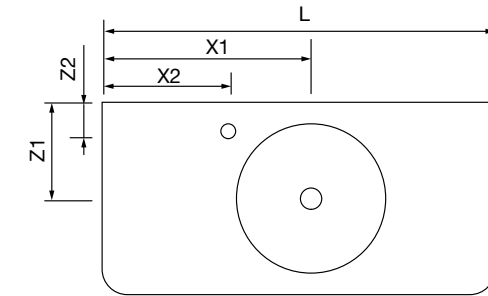

Datos necesarios para hacer el pedido de la encimera a medida

ENCIMERA UNIIQ 12 MM MECANIZADA

Encimera Uniiq a medida con opción de mecanizado para grifo, lavabo de posar y toallero incluido. 4 acabados disponibles. Se necesita rellenar hoja de pedido.

	Solid surface blanco mate	Pizarra negra	Mármol blanco	Terrazo natura
	COD. €	COD. €	COD. €	COD. €
600	96779 225	96783 275	97373 275	103176 275
800	96780 255	96784 305	97374 305	103177 305

ENCIMERA UNIIQ 12 MM MECANIZADA. (DERECHA)

Encimera Uniiq a medida con opción de mecanizado para grifo, lavabo de posar y toallero incluido. 4 acabados disponibles. Se necesita rellenar hoja de pedido.

	Solid surface blanco mate	Pizarra negra	Mármol blanco	Terrazo natura
	COD. €	COD. €	COD. €	COD. €
900	96781 265	96785 315	97375 315	103178 315
1200	96782 335	96786 395	97376 395	103180 395

MECANIZADO PARA LAVABO, GRIFO Y TOALLERO OPCIONAL

ENCIMERA UNIIQ 12 MM MECANIZADA. (IZQUIERDA)

Encimera Uniiq a medida con opción de mecanizado para grifo, lavabo de posar y toallero incluido. 4 acabados disponibles. Se necesita rellenar hoja de pedido.

	Solid surface blanco mate	Pizarra negra	Mármol blanco	Terrazo natura
	COD. €	COD. €	COD. €	COD. €
900	103166 265	103168 315	103170 315	103179 315
1200	103167 335	103169 395	103171 395	103181 395

Descarga la hoja de pedido