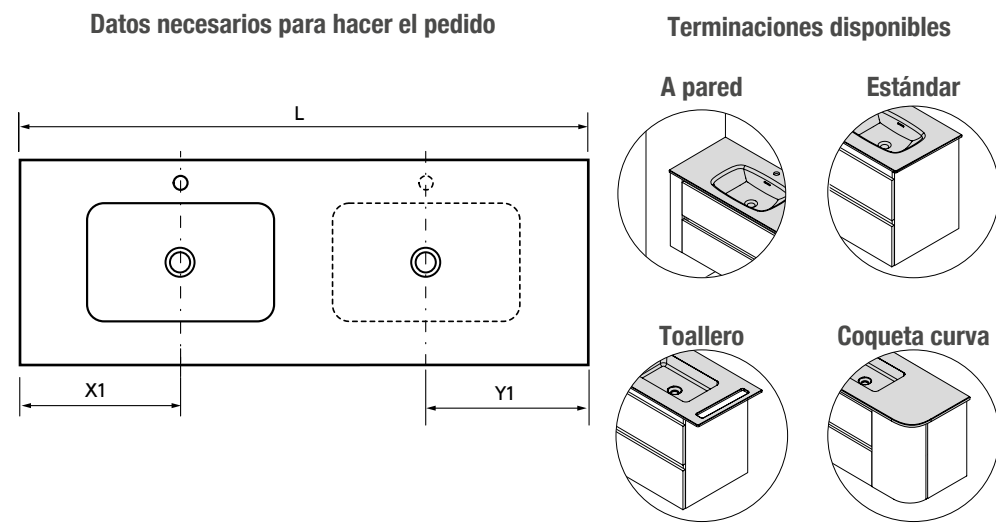

Descarga la hoja de pedido

LAVABO NAILA

LAVABO NAILA

LAVABOS SOLID NAILA 12 MM A MEDIDA Y CON MECANIZADO 1 POZA

Lavabos de solid surface de espesor 12 mm. longitud a medida hasta 2400 mm, con mecanizado para 1 - 2 pozas y taladro para el grifo y terminación de esquina deseada.