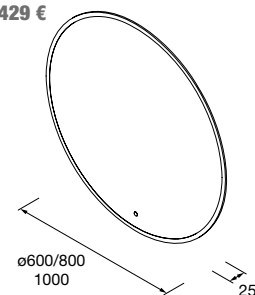

- **Espejo GLOBE 600 Dorado**
  circular con luz led y sensor (12 W- 5700°K) IP44
  Ø 600 mm
  97618 342 €
- **Espejo GLOBE 800 Dorado**
  circular con luz led y sensor (10 W- 5700°K) IP44
  Ø 800 mm
  97636 367 €
- **Espejo GLOBE 1000 Dorado**
  circular con luz led y sensor (20 W- 5700°K) IP44
  Ø 1000 mm
  97639 429 €
- **Espejo GLOBE 600 Blanco**
  circular con luz led y sensor (12 W- 5700°K) IP44
  Ø 600 mm
  97604 342 €
- **Espejo GLOBE 800 Blanco**
  circular con luz led y sensor (10 W- 5700°K) IP44
  Ø 800 mm
  97634 367 €
- **Espejo GLOBE 1000 Blanco**
  circular con luz led y sensor (20 W- 5700°K) IP44
  Ø 1000 mm
  97637 429 €
- **Espejo GLOBE 600 Negro**
  circular con luz led y sensor (12 W- 5700°K) IP44
  Ø 600 mm
  97614 342 €
- **Espejo GLOBE 800 Negro**
  circular con luz led y sensor (10 W- 5700°K) IP44
  Ø 800 mm
  97635 367 €
- **Espejo GLOBE 1000 Negro**
  circular con luz led y sensor (20 W- 5700°K) IP44
  Ø 1000 mm
  97638 429 €

- Espejo MOON 600
  circular con luz led (4,8 W- 4000°K.) IP44
  Ø 600 mm
  91120 285 €
- Espejo MOON 800
  circular con luz led (4,4 W/m - 4000°K.) IP44
  Ø 800 mm
  83963 316 €
- Espejo MOON 1000
  circular con luz led (4,4 W/m - 4000°K.) IP44
  Ø 1000 mm
  83964 352 €