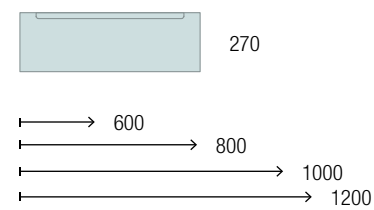

TECNOLÓGICO

La tecnología de recubrimiento 3D es la que permite a la familia Monterrey tener los diferentes acabados de nuestra selección de maderas que conjunto con los lacados alto brillo distinguen a esta serie elegante y singular.

M modular E-05 5

COQUETA 1 CAJÓN

COMBÍNALO CON LAVABO
Necesario cajón salvafón