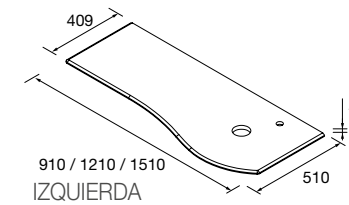

Solid surface blanco mate		Pizarra negra		Mármol blanco		Terrazo natura	
	COD.	€	COD.	€	COD.	€	COD.	€
900	83881	346	96748	396	97382	396	103290	396
1200	83883	379	96749	439	97387	439	103291	439
1500	91127	519	96750	589	97388	589	103292	589

ENCIMERAS MAM CON TOALLERO DERECHA

Encimera para mueble MAM con toallero con opción de mecanizado para lavabo y grifo. Se necesita rellenar hoja de pedido.