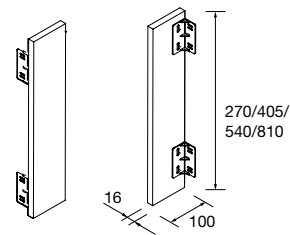

REGLETAS DE REMATE

	Natural	Roble áfrica	Pino bahía	Nogal Maya	€
	COD.	COD.	COD.	COD.	
270	24308	91082	24310	102793	16
405	102816	102818	102817	102813	21
540	24315	91083	24317	102799	26
810	102804	102806	102805	102800	31

	Blanco brillo	White cotton	Black velvet	Antracita mate	Macchiato	Blue fog	Night blue	Terracota	Green forest	€
	COD.	COD.	COD.	COD.	COD.	COD.	COD.	COD.	COD.	
270	24305	96800	96809	102792	102790	102789	102788	103625	102791	16
540	24312	96810	96811	102798	102796	102795	102794	103626	102797	26
810	102801	102803	102802	103726	103724	103723	103722	103627	103725	31

	White cotton	Black velvet	Antracita mate	Macchiato	Blue fog	Night blue	Terracota	Green forest	€
	COD.	COD.	COD.	COD.	COD.	COD.	COD.	COD.	
405	102815	102814	102811	102809	102808	102807	102812	102810	21