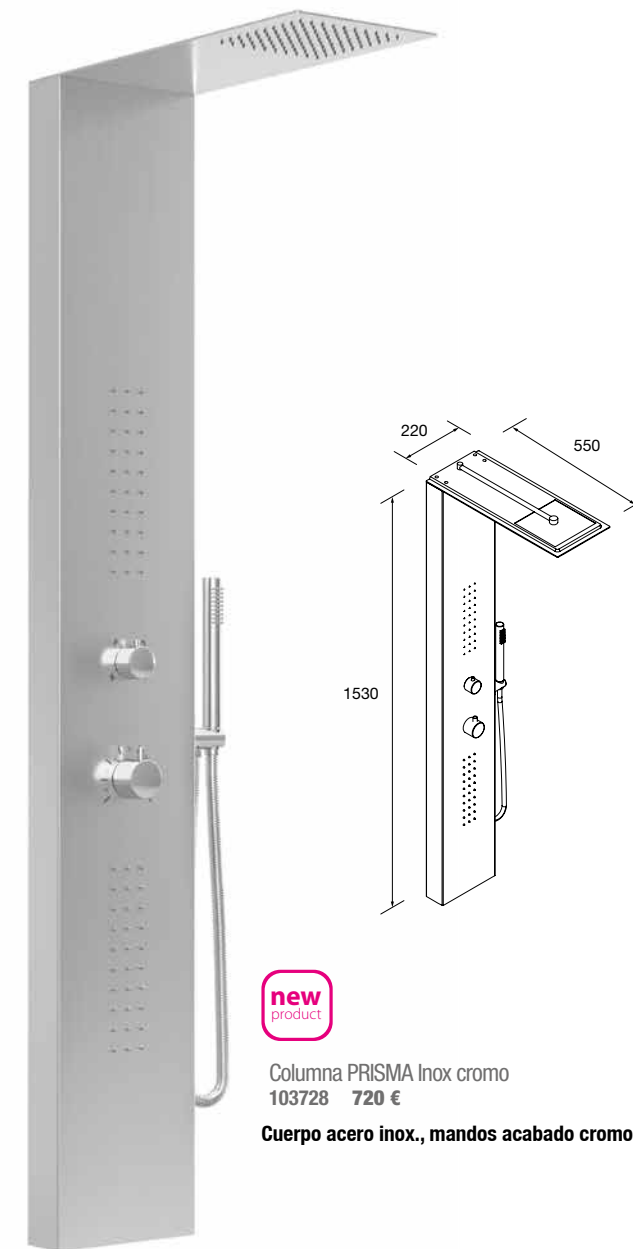

new product

Columna PRISMA Inox cromo
103728 720 €

Cuerpo acero inox., mandos acabado cromo

new product

Columna PRISMA Negro mate
103727 750 €

Cuerpo negro mate, mandos acabado negro mate

CON GRIFERÍA TERMOSTÁTICA