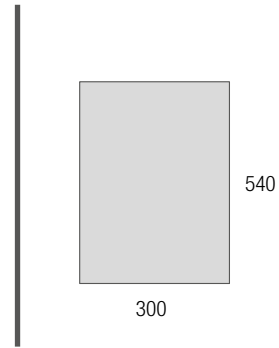

COQUETA 1 PUERTA