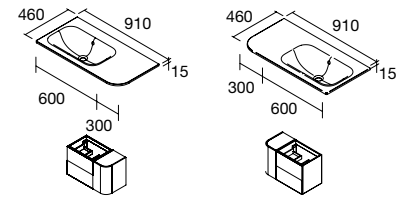

Lavabos curva Alliance
(Mineral Solid)

910/D		910/I	
COD.	€	COD.	€
97645	409	97646	409

NOTA: Lavabo con curva combinable con coqueta Alliance 1 puerta curva