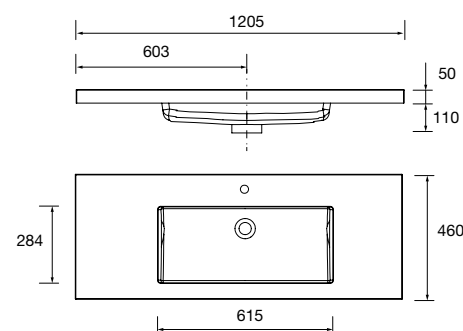

Lavabo TOSCANA 1205 Carga mineral
blanca
una poza sin sifón ni desagüe clicker
1205 x 50 x 460 mm
23396 347 €