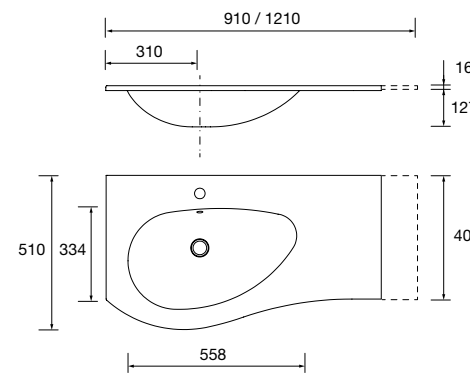

Acabado mate