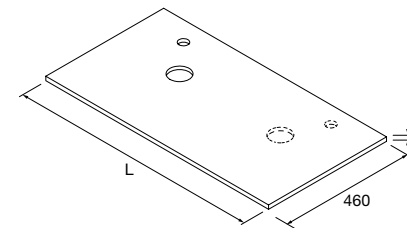

ENCIMERAS DE LAVABO ESPESOR 16 MM (CON MECANIZADO)

Encimeras de espesor 16 mm, longitud a medida hasta 2400 mm, con mecanizado para 1 ó 2 pozas, con lavabo de posar y taladro de grifo. Acabados melamínicos y lacados.

	Blanco brillo	White cotton	Black velvet	Natural	Roble África	Pino bahía	Nogal Maya	€
	COD.	COD.	COD.	COD.	COD.	COD.	COD.	
<600	97411	97412	97413	97414	97415	97416	102257	99
601 - 1000	23145	97422	97423	23148	91095	23147	102258	119
1001 - 1400	23149	97424	97425	23152	91096	23151	102259	159
1401 - 1800	23153	97426	97427	23156	91097	23155	102260	209
1801 - 2000	23157	97428	97429	23160	91098	23159	102261	259
2001 - 2400	23161	97430	97431	23164	91099	23163	102262	309