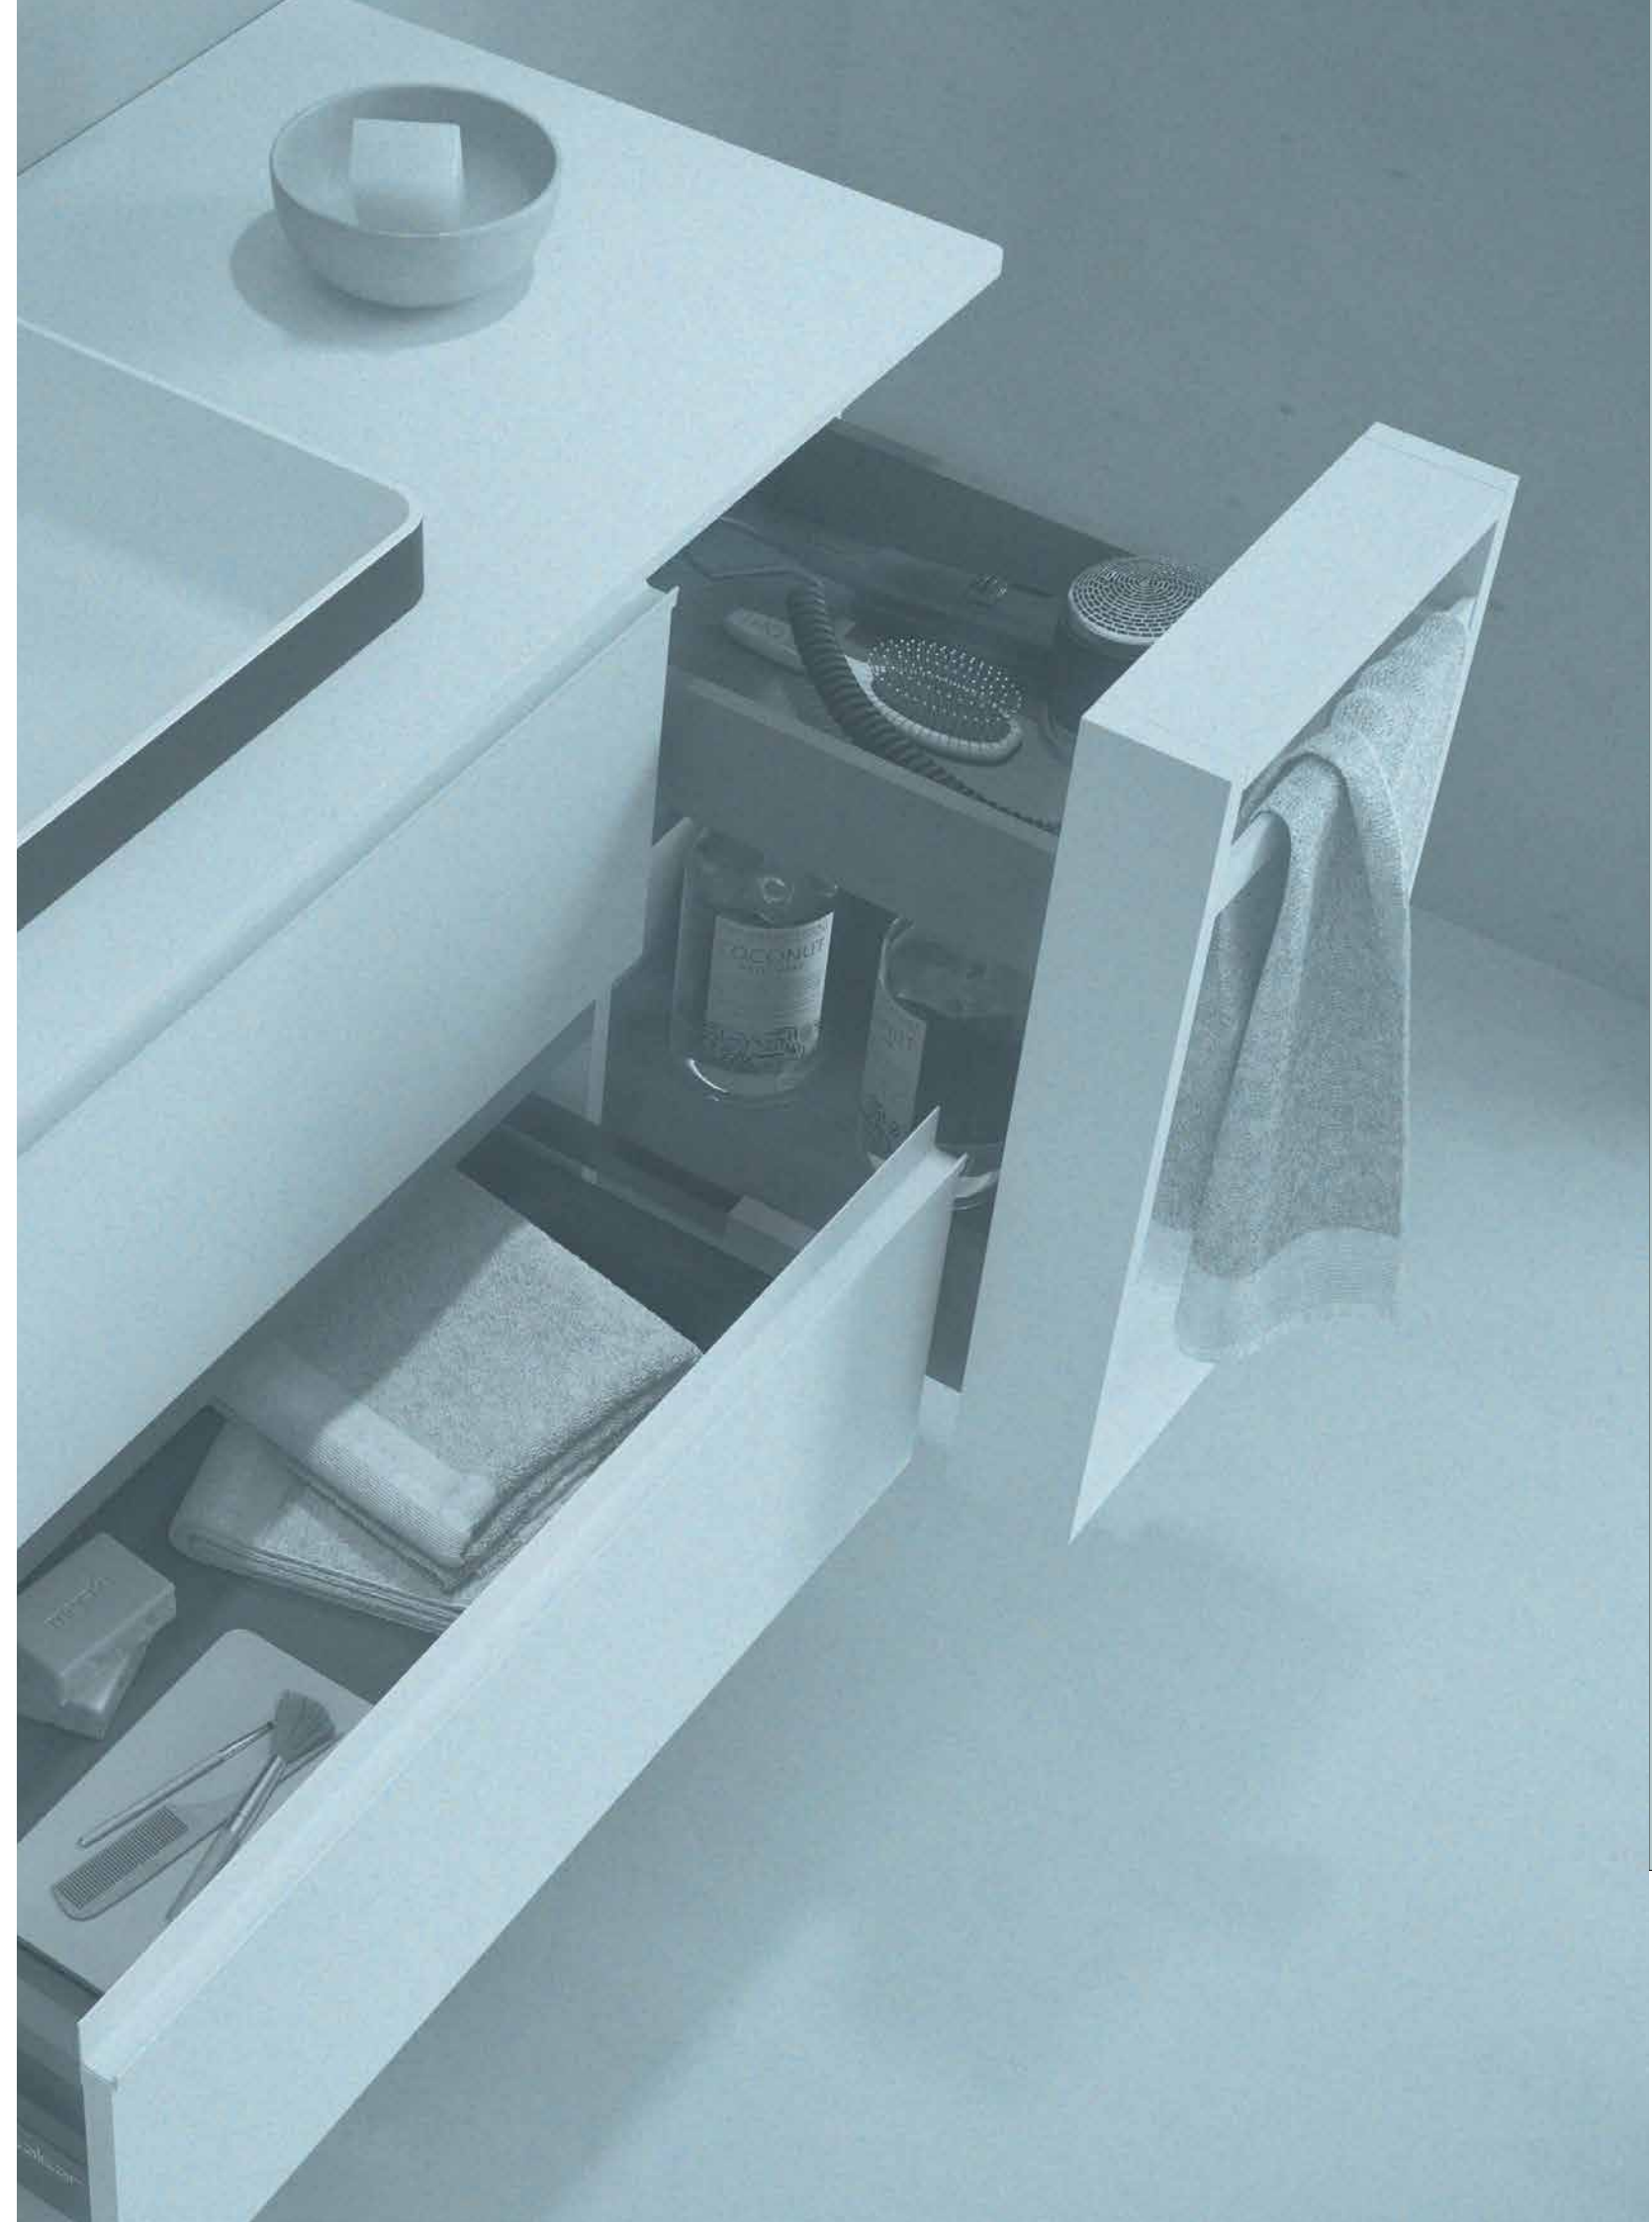

COD.	DESCRIPCIÓN	€
COMPOSICIÓN DE 700		
1	96717 Mueble suspendido FUSSION LINE 700 fondo 35 Black velvet 2 cajones con freno 697 x 540 x 350 mm	300
2	19324 Lavabo S35 710 extraplano Porcelana blanca sin sifón y desagüe clicker 710 x 20 x 360 mm	135
PRECIO TOTAL DEL CONJUNTO		435

OPCIONALES		
COD.	DESCRIPCIÓN	€
3	27042 Toallero sencillo JAZZ Negro fondo 35, 40, 45 y 50 235 x 125 x 68 mm	43
4	97644 Espejo EMILE 700 horizontal vertical con luz led (20 W- 5700°K) IP44 700 x 1100 mm	407
5	103973 Sifón POSYX Latón cromado	45
6	102306 Válvula clicker FLOW Negro mate	55

AUXILIARES		
COD.	DESCRIPCIÓN	€
7	96942 Módulo ALLIANCE 300 Black velvet x 4 izquierdo / derecho 1 puerta apertura push 300 x 800 x 162 mm	832