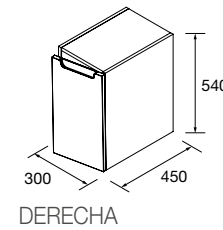

COQUETAS MONTERREY 1 PUERTA D

Coqueta de 1 puerta de apertura derecha y cierre con freno. Balda de madera regulable en altura, interiores Onix

	Natural	Roble África	Pino bahía	Nogal Maya	€
	COD.	COD.	COD.	COD.	
300	96544	96545	96546	102907	235