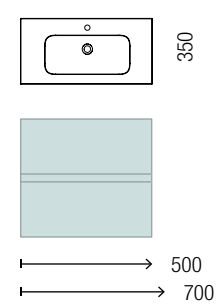

FUSSION LINE F-35