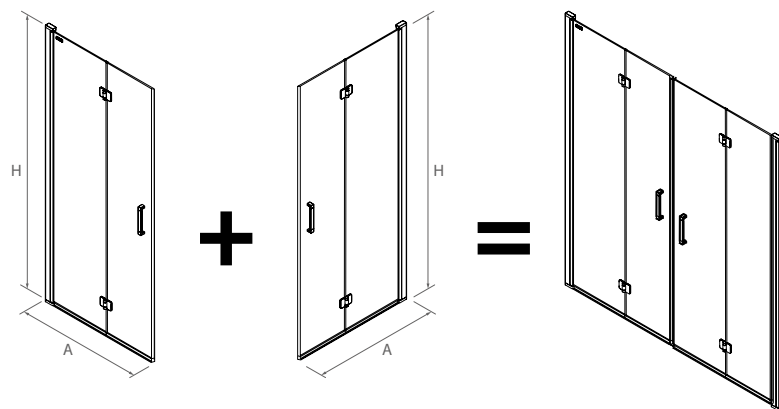

FRONTAL DE DUCHA

Stock	PLATO	PUERTA REVERSIBLE (PR)	ACCESO (C)	ALTURA (H)	Nº EMBALAJES	ACABADO	COD.	€	
		700	670 - 690	600	2030	1	Plata brillo	26731	447
	800	770 - 790	700	2030	1	Plata brillo	26732	471	
	900	870 - 890	800	2030	1	Plata brillo	26733	495	
	1000	970 - 990	900	2030	1	Plata brillo	26734	518	

OBLIGATORIO			
Stock	COD.	DESCRIPCIÓN	€
	26735	kit cierre imantado	44

OPCIONAL FRONTAL ENTRE PAREDES 4 MODULOS.

Para esta composición se ha de incorporar 2 perfiles (83628) de 40 mm a cada lado para llegar a la medida.