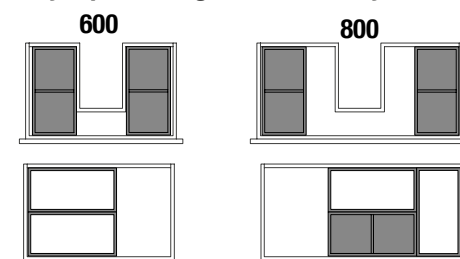

ORGANIZADOR DE CAJÓN 2 HUECOS

Negro		
COD.		€
322	104593	54

Organizadores modulares y apilables en altura

Ejemplos de organización de cajón

JUEGO 2 PATAS UNIIQ 230 / 330

Juego de 2 patas opcionales metálicas para mueble en 3 acabados disponibles, altura 230/330mm.