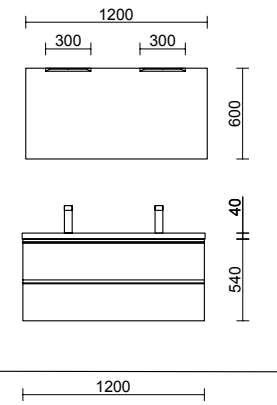

1112€

Mueble White cotton • Lavabo Toscana
• Espejo Sena • Aplique Boreal

1121€

Mueble White cotton • Tirador negro • Lavabo Veneto
• Espejo Oasis • Aplique Judi • Patas Klim

822€

Mueble Natural • Lavabo Costanza • Espejo Sena
• Aplique Boreal • Juego 4 patas 100mm