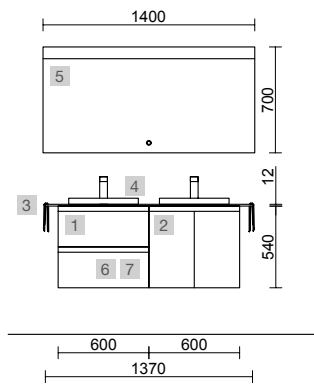

OPCIONALES		
COD.	DESCRIPCIÓN	€
5	97601 Espejo ORLEANS 1400 horizontal con luz led y sensor (30+36 W-5700mK) IP44 1400 x 700 mm	499
6	103973 Sifón POSYX Latón cromado x 2	90
7	102303 Válvula abierta FLOW Cromo x 2	104