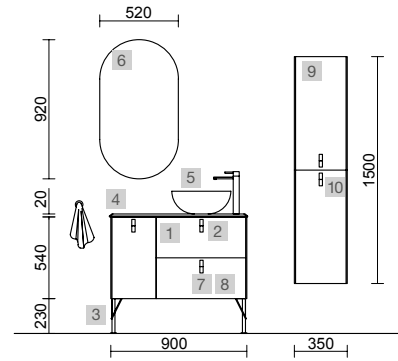

OPCIONALES		
COD.	DESCRIPCIÓN	€
6	103354 Espejo OLIMPIA 920 vertical con luz led (20 W- 5700°K), IP44 920 x 520 x 30 mm	274
7	103973 Sifón POSYX Latón cromado	45
8	102305 Válvula abierta FLOW Negro mate	52

AUXILIARES		
COD.	DESCRIPCIÓN	€
9	83091 Pilar suspendido UNIIQ Blue fog izquierdo / derecho 2 puertas con freno 350 x 1500 x 350 mm	499
10	24720 Tirador UNIIQ Negro Juego de 2 unidades para Mueble/Pilar	15