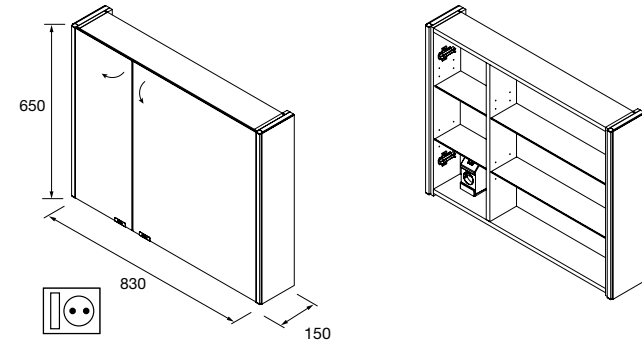

Armario ALLIANCE 900
3 puertas espejo doble con interruptor y enchufe y luz led lateral, IP44 (21,5W)
930 x 650 x 150 mm
83164 796 €