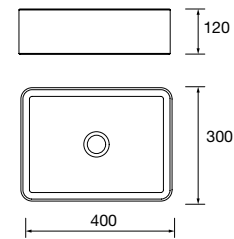

Lavabo de posar KANDY Porcelana
blanca
sin sifón ni desagüe
Ø 360 x 120 mm
91489 180 €

Lavabo de posar VARMEGA Porcelana blanca
sin sifón ni desagüe
500 x 385 x 140 mm
24553 170 €

Lavabo de posar VERILA Porcelana blanca
sin sifón ni desagüe
400 x 120 x 300 mm
91487 179 €