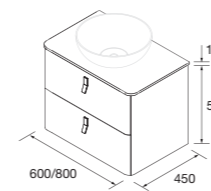

CONJUNTO ENCIMERA

Compuesto de mueble Uniiq de 2 cajones y encimera solid surface. Tiradores incluidos.

	Blanco mate	Antracita mate	Bosque	€
	COD.	COD.	COD.	
600	105007	105008	105009	639
800	105010	105011	105012	679

NOTA: tiradores en acabado cromo brillo, excepto muebles con (*) acabado negro

LAVABOS DE POSAR

Elige el lavabo de porcelana que más se adapte a tu estilo.

Modelo	Material	COD.	€
LISBOA	Porcelana blanca	90771	130
CARLA 45	Porcelana blanca	103343	150
VARMEGA	Porcelana blanca	24553	170
SEDUCTION	Porcelana blanca	21854	180
KANDY	Porcelana blanca	91489	180
ALTIRO	Porcelana blanca mate	24555	210
LOKUM	Porcelana negra mate	87734	215

PILAR

Pilar Uniiq con 2 puertas con cierre amortiguado, reversible y baldas de cristal regulables en altura. Tiradores incluidos.