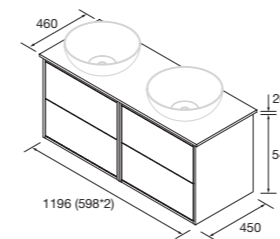

CONJUNTO ENCIMERA DOBLE

Compuesto de 2 muebles Optimus 2 cajones push y encimera del acabado del mueble. Incluido organizador de cajón. Lavabos de posar no incluidos.

	White satin	Black satin	Natural	
	COD.	COD.	COD.	€
1200	104654	104655	104656	585

LAVABOS DE POSAR

Elige el lavabo de porcelana que más se adapte a tu estilo.

LISBOA		CARLA 45		VARMEGA		SEDUCTION		KANDY		ALTIRO		LOKUM	
Porcelana blanca		Porcelana blanca		Porcelana blanca		Porcelana blanca		Porcelana blanca		Porcelana blanca mate		Porcelana negra mate	
COD.	€	COD.	€	COD.	€	COD.	€	COD.	€	COD.	€	COD.	€
90771	130	103343	150	24553	170	21854	180	91489	180	24555	210	87734	215