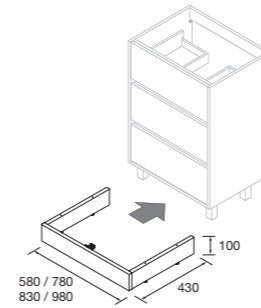

ZÓCALO

Zócalo opcional, se sirve en formato KIT.

	White gloss	White satin	Black satin	Blue satin	Green satin	Red satin	Natural	Roble áfrica	Nogal maya	€
	COD.	COD.	COD.	COD.	COD.	COD.	COD.	COD.	COD.	
600	82059	104517	104518	104519	104520	104521	104522	104523	104524	26
800	82060	104567	104568	104569	104570	104571	104572	104573	104574	28
850	87489	104575	104576	104577	104578	104579	104580	104581	104582	29
1000	82061	104584	104585	104586	104587	104588	104589	104590	104591	30