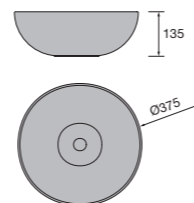

Lavabo de posar LISBOA
Porcelana blanca
sin sifón ni desagüe clicker
Ø 360 x 140 mm
90771

Lavabo de posar KANDY
Porcelana blanca
sin sifón ni desagüe
Ø 360 x 120 mm
91489

Lavabo de posar CARLA 45
Porcelana blanca
sin sifón ni desagüe clicker
455 x 325 x 135 mm
103343

Lavabo de posar ALTIRO
Porcelana blanca mate
sin sifón ni desagüe
Ø 390 x 140 mm
24555

Lavabo de posar VARMEGA
Porcelana blanca
sin sifón ni desagüe
500 x 385 x 140 mm
24553

Lavabo de posar LOKUM
Porcelana negra mate
sin sifón ni desagüe clicker
Ø 375 x 135 mm
87734

Lavabo de posar ULTRAFINO
SEDUCTION Porcelana blanca
sin sifón ni desagüe
Ø 390 x 150 mm
21854

Espejo ALCOR
horizontal con luz led y
antivaho
IP44 (5700°K)
600 - 7+21W
700 - 10+21w
800 - 11+21w
900 - 12+21w
1000 - 13+21 w
1200 - 15+21w

COD.	
600 x 700	97309
700 x 700	97311
800 x 700	97313
900 x 700	97314
1000 x 700	97315
1200 x 700	97316

Conjunto OPTIMUS
Espejo y aplique optimus.
luz led IP44 (5700°K)
600 - 10W
700 - 11W
800 - 12W
900 - 13W
1000 - 15W

COD.	
600	106045
700	106046
800	106047
900	106048
1000	106049
1200	106050
1400	106051

Espejo BECKET 800
horizontal con aplique negro
de luz led (9 W - 5700°K)
IP 44
estante inferior negro incluido
800 x 790 mm
105600

Espejo NORA 600
circular con luz
(10W 5700°K)
IP 44
ø600 mm
105597

Espejo BLOCK 800
horizontal vertical luz led
(20 W-5700°K)
IP44 - 600 x 800 mm
97308 215 €

Espejo BLOCK 1000
horizontal vertical luz led
(25 W-5700°K)
IP44 - 700 x 1000 mm
105598

Espejo Thais
vertical con luz led
(12 W - 5700°K)
IP 44
450 x 850 mm
105599