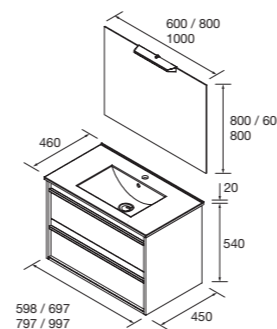

CONJUNTO COMPLETO 850

Compuesto de mueble Attila 2 cajones, coqueta, lavabo desplazado de porcelana, espejo y aplique LED. Incluido organizador de cajón y tiradores negros.

La coqueta se sirve en formato KIT.

	Roble áfrica	€
	COD.	
850 DRCH	104912	695
850 IZQ	104913	695

CONJUNTO COMPLETO DOBLE

Compuesto de 2 muebles Attila 2 cajones, lavabo doble, espejo y 2 apliques LED. Incluido organizador de cajón y tiradores.

NOTA: 1200 lavabo de porcelana / 1400 lavabo de carga mineral.

	White satin	Black satin	* Blue satin	* Green satin	* Red satin	Natural	Roble áfrica	Nogal maya	€
	COD.	COD.	COD.	COD.	COD.	COD.	COD.	COD.	
1200	104922	104923	104924	104925	104926	104927	104928	104929	860
1400	104930	104931	104932	104933	104934	104935	104936	104937	990

NOTA: acabado de tirador negro, excepto en acabados con (*) tirador en acabado del mueble