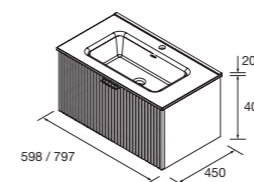

Look Biba 800 Cod. 105015 - Conjunto lavabo 800 White cotton - **569€** | Cod. 105600 - Espejo Beckett - 215€

Espejos BECKETT con zona de apoyo

CONJUNTO LAVABO

Compuesto de mueble Biba de 1 cajón contenedor y lavabo de porcelana. Tirador incluido en acabado negro.