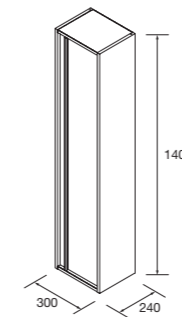

PILAR

Pilar Attila 1 puerta con cierre amortiguado, reversible y baldas de madera. Tirador incluido.

	White satin	Black satin	Blue satin *	Green satin *	Red satin *	Natural	Roble áfrica	Nogal maya	€
	COD.	COD.	COD.	COD.	COD.	COD.	COD.	COD.	
	104243	104244	104245	104246	104247	104248	104249	104250	246

NOTA: acabado de tirador negro, excepto en acabados con (*) tirador en acabado del mueble