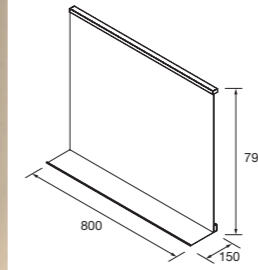

Espejo NORA 600
circular con luz
(10W 5700°K)
IP 44
ø600 mm
105597