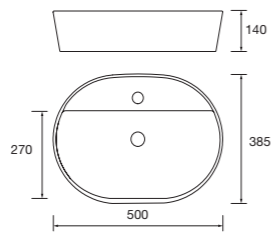

Lavabo de posar VARMEGA
Porcelana blanca
sin sifón ni desagüe
500 x 385 x 140 mm
24553

Lavabo de posar LOKUM
Porcelana negra mate
sin sifón ni desagüe clicker
Ø 375 x 135 mm
87734