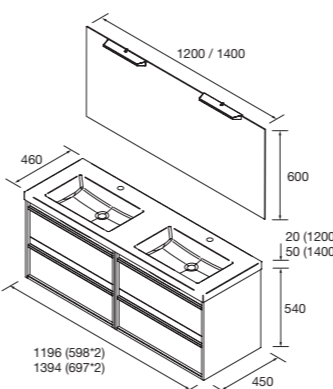

CONJUNTO COMPLETO 850

Compuesto de mueble Attila 2 cajones, coqueta, lavabo desplazado de porcelana, espejo y aplique LED. Incluido organizador de cajón y tiradores negros.

La coqueta se sirve en formato KIT.

	Roble áfrica	€
	COD.	
850 DRCH	104912	695
850 IZQ	104913	695

CONJUNTO COMPLETO DOBLE

Compuesto de 2 muebles Attila 2 cajones, lavabo doble, espejo y 2 apliques LED. Incluido organizador de cajón y tiradores.

NOTA: 1200 lavabo de porcelana / 1400 lavabo de carga mineral.

	White satin	Black satin	* Blue satin	* Green satin	* Red satin	Natural	Roble áfrica	Nogal maya	€
	COD.	COD.	COD.	COD.	COD.	COD.	COD.	COD.	
1200	104922	104923	104924	104925	104926	104927	104928	104929	860
1400	104930	104931	104932	104933	104934	104935	104936	104937	990

NOTA: acabado de tirador negro, excepto en acabados con (*) tirador en acabado del mueble