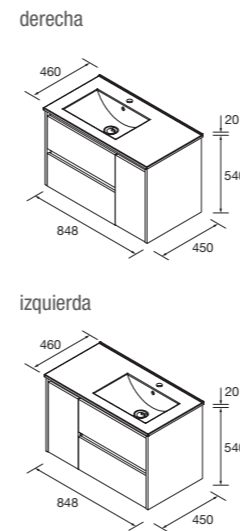

CONJUNTO LAVABO 850

Compuesto de mueble Noja de unibody y lavabo desplazado de porcelana.

	White gloss	White satin	Black satin	Blue satin	Green satin	Red satin	Natural	Roble áfrica	Nogal maya	€
	COD.	COD.	COD.	COD.	COD.	COD.	COD.	COD.	COD.	
850 DRCH	106133	106134	106135	106136	106137	106138	106139	106140	106141	395
850 IZQ	106142	106143	106144	106145	106146	106147	106148	106149	106150	395

CONJUNTO COMPLETO DOBLE

Compuesto de 2 muebles Noja de 2 cajones, lavabo doble, espejo y 2 apliques LED.

NOTA: 1200 - Lavabo de porcelana /1400 - lavabo de carga mineral.