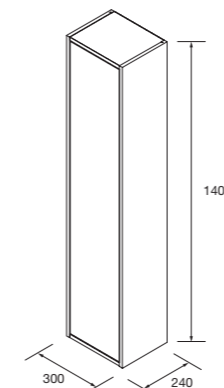

PILAR

Pilar Optimus 1 puerta con apertura PUSH, reversible y baldas de madera.

	White satin	Black satin	Natural	
	COD.	COD.	COD.	€
	104186	104187	104167	254