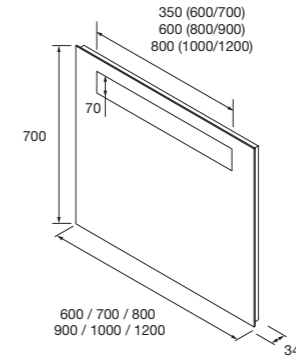

COD.	
600 x 700	97309
700 x 700	97311
800 x 700	97313
900 x 700	97314
1000 x 700	97315
1200 x 700	97316