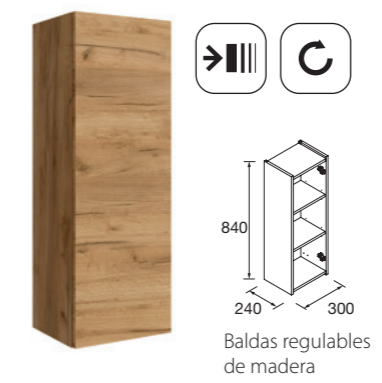

Módulo Infinity 30x84
1 Puerta

White gloss	Roble áfrica	€
COD.	COD.	
106300	106303