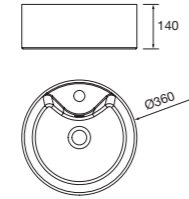

PILAR

Pilar Biba con 2 puertas con apertura push, reversible y baldas de cristal regulables en altura.

White cotton		Nogal maya	
COD.	€	COD.	€
102250	455	102252	425

Lavabo de posar LISBOA
Porcelana blanca
sin sifón ni desagüe clicker
Ø 360 x 140 mm
90771