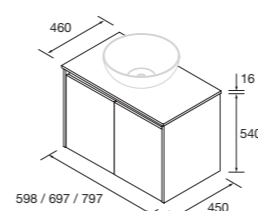

CONJUNTO ENCIMERA

Compuesto de mueble Noja de 2 puertas y encimera en el acabado del mueble. Lavabo de posar no incluido.

	White gloss	White satin	Black satin	Blue satin	Green satin	Red satin	Natural	Roble áfrica	Nogal maya	€
	COD.	COD.	COD.	COD.	COD.	COD.	COD.	COD.	COD.	
600	105534	105535	105536	105537	105538	105539	105540	105541	105542	210
700	105543	105544	105545	105546	105547	105548	105549	105550	105551	245
800	105552	105553	105554	105555	105556	105557	105558	105559	105560	265