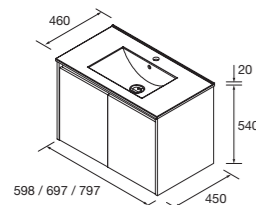

CONJUNTO LAVABO

Compuesto de mueble Noja de 2 puertas, lavabo de porcelana.