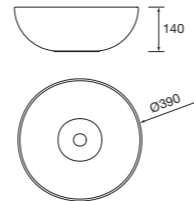

Lavabo de posar LISBOA
Porcelana blanca
sin sifón ni desagüe clicker
Ø 360 x 140 mm
90771

Lavabo de posar KANDY
Porcelana blanca
sin sifón ni desagüe
Ø 360 x 120 mm
91489

Lavabo de posar CARLA 45
Porcelana blanca
sin sifón ni desagüe clicker
455 x 325 x 135 mm
103343

Lavabo de posar ALTIRO
Porcelana blanca mate
sin sifón ni desagüe
Ø 390 x 140 mm
24555

Lavabo de posar VARMEGA
Porcelana blanca
sin sifón ni desagüe
500 x 385 x 140 mm
24553

Lavabo de posar LOKUM
Porcelana negra mate
sin sifón ni desagüe clicker
Ø 375 x 135 mm
87734

Lavabo de posar ULTRAFINO
SEDUCTION Porcelana blanca
sin sifón ni desagüe
Ø 390 x 150 mm
21854

Espejo ALCOR
horizontal con luz led y
antivaho
IP44 (5700°K)
600 - 7+21W
700 - 10+21w
800 - 11+21w
900 - 12+21w
1000 - 13+21 w
1200 - 15+21w

COD.	
600 x 700	97309
700 x 700	97311
800 x 700	97313
900 x 700	97314
1000 x 700	97315
1200 x 700	97316

Conjunto OPTIMUS
Espejo y aplique optimus.
luz led IP44 (5700°K)
600 - 10W
700 - 11W
800 - 12W
900 - 13W
1000 - 15W

COD.	
600	106045
700	106046
800	106047
900	106048
1000	106049
1200	106050
1400	106051

Espejo BECKET 800
horizontal con aplique negro
de luz led (9 W - 5700°K)
IP 44
estante inferior negro incluido
800 x 790 mm
105600

Espejo NORA 600
circular con luz
(10W 5700°K)
IP 44
ø600 mm
105597

Espejo BLOCK 800
horizontal vertical luz led
(20 W-5700°K)
IP44 - 600 x 800 mm
97308 215 €

Espejo BLOCK 1000
horizontal vertical luz led
(25 W-5700°K)
IP44 - 700 x 1000 mm
105598

Espejo Thais
vertical con luz led
(12 W - 5700°K)
IP 44
450 x 850 mm
105599