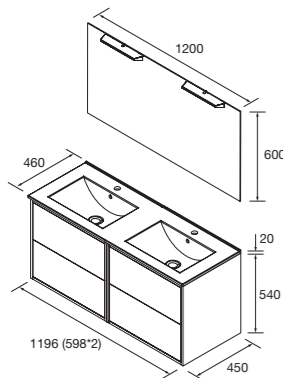

CONJUNTO COMPLETO DOBLE

Compuesto de 2 muebles Optimus 2 cajones push, lavabo doble de porcelana, espejo y 2 apliques LED. Incluido organizador de cajón.

	White satin	Black satin	Natural	
	COD.	COD.	COD.	€
1200	104642	104643	104644	925

CONJUNTO LAVABO

Compuesto de mueble Optimus 2 cajones push y lavabo de porcelana. Incluido organizador de cajón.