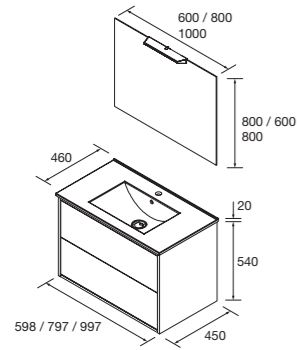

CONJUNTO COMPLETO

Compuesto de mueble Optimus 2 cajones push, lavabo de porcelana, espejo y aplique LED. Incluido organizador de cajón.

	White satin	Black satin	Natural	
	COD.	COD.	COD.	€
600	104631	104632	104633	445
800	104636	104637	104638	494
1000	104639	104640	104641	564