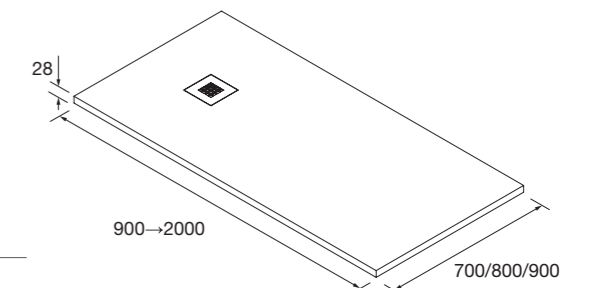

VÁLVULA UTAH
vertical 60 mm atornillable

COD.	€
82952	22