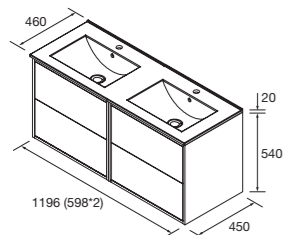

CONJUNTO ENCIMERA

Compuesto de mueble Optimus 2 cajones push y encimera del acabado del mueble. Incluido organizador de cajón. Lavabo de posar no incluido.

	White satin	Black satin	Natural	
	COD.	COD.	COD.	€
600	104645	104646	104647	265
800	104648	104649	104650	320
1000	104651	104652	104653	390