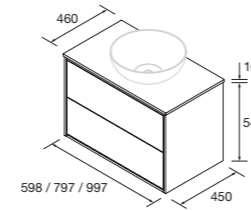

CONJUNTO ENCIMERA

Compuesto de mueble Optimus 2 cajones push y encimera del acabado del mueble. Incluido organizador de cajón. Lavabo de posar no incluido.

	White satin	Black satin	Natural	
	COD.	COD.	COD.	€
600	104645	104646	104647	265
800	104648	104649	104650	320
1000	104651	104652	104653	390