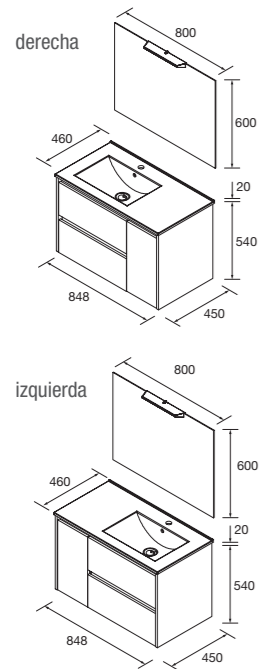

CONJUNTO COMPLETO 850

Compuesto de mueble Noja unibody, lavabo desplazado de porcelana, espejo y aplique LED.

	White gloss	White satin	Black satin	Blue satin	Green satin	Red satin	Natural	Roble áfrica	Nogal maya	€
	COD.	COD.	COD.	COD.	COD.	COD.	COD.	COD.	COD.	
850 DRCH	105399	105400	105401	105402	105403	105404	105405	105406	105407	475
850 IZQ	105408	105409	105410	105411	105412	105413	105414	105415	105416	475