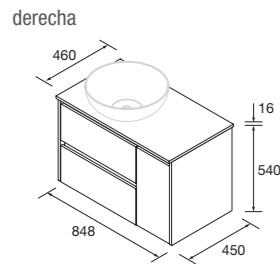

White gloss	White satin	Black satin	Blue satin	Green satin	Red satin	Natural	Roble áfrica	Nogal maya	€
	COD.	COD.	COD.	COD.	COD.	COD.	COD.	COD.	COD.	
850 DRCH	105480	105481	105482	105483	105484	105485	105486	105487	105488	340
850 IZQ	105489	105490	105491	105492	105493	105494	105495	105496	105497	340

CONJUNTO ENCIMERA DOBLE

Compuesto de 2 muebles Noja de 2 cajones y encimera en el acabado del mueble. Lavabo de posar no incluido.