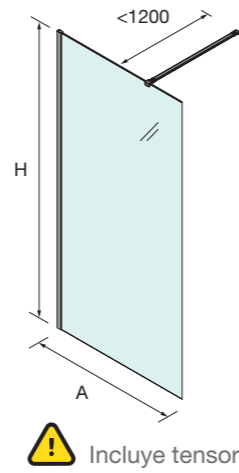

SERIE HEAVEN

DE PASO

MEDIDA	RANGO (A)	ALTURA (H)	ACABADO	Nº EMBALAJES	COD.	€
700	670 - 680	1950	Plata brillo	1	21708	291
800	770 - 780	1950	Plata brillo	1	21709	304
900	870 - 880	1950	Plata brillo	1	21710	327
1000	970 - 980	1950	Plata brillo	1	21711	339
1100	1070 - 1080	1950	Plata brillo	1	21712	351
1200	1170 - 1180	1950	Plata brillo	1	21713	410
1400	1370 - 1380	1950	Plata brillo	1	22477	426

DE PASO

MEDIDA	RANGO (A)	ALTURA (H)	ACABADO	Nº EMBALAJES	COD.	€
800	770 - 780	1950	Negro mate	1	97863	329
1000	970 - 980	1950	Negro mate	1	97865	399
1200	1170 - 1180	1950	Negro mate	1	97870	439
1400	1370 - 1380	1950	Negro mate	1	97871	469

OPCIONALES

COD.	DESCRIPCIÓN	ACABADO	€
● 22438	SopORTE a techo 1050 mm	Plata brillo	70
● 89557	SopORTE a techo 1050 mm	Negro mate	70

PLATOS DE DUCHA RIOJA

La Gama de platos RIOJA que incorpora Salgar da un salto de calidad, amplitud de gama y diseño gracias a su terminación Stone que garantiza un antideslizamiento superior.

Máxima calidad y prestaciones para configurar tu baño.

- Platos con superficie stone antideslizante.
- Máxima calificación con certificado clase 3
- Platos extraplano (2,8 cm)
- Resistentes a los impactos ligeros
- Fácil limpieza, no usar productos agresivos
- Incluyen rejilla de acero inoxidable cromo brillo
- Recubrimiento de Gel Coat sanitario
- Propiedades anti-bacterianas

PLATOS DE DUCHA / Grosor de 28 mm

COD.	€	COD.	€	COD.	€
700 X 1200	23555 269	800 X 1200	23564 302	900 X 1200	24036 334
700 X 1300	23556 290	800 X 1300	23565 323	900 X 1400	24039 394
700 X 1400	23557 308	800 X 1400	23566 356	900 X 1600	24042 448
700 X 1500	23558 323	800 X 1500	23567 373	900 X 1800	24184 507
700 X 1600	23559 356	800 X 1600	23568 399	900 X 2000	81892 518
700 X 1700	23560 373	800 X 1700	23569 421		
700 X 1800	24127 388	800 X 1800	24183 438		
700 X 1900	81888 410	800 X 1900	81890 453		
700 X 2000	81889 431	800 X 2000	81891 485