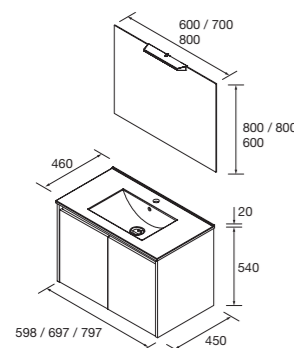

CONJUNTO COMPLETO

Compuesto de mueble Noja de 2 puertas, lavabo de porcelana, espejo y aplique LED.

	White gloss	White satin	Black satin	Blue satin	Green satin	Red satin	Natural	Roble áfrica	Nogal maya	€
	COD.	COD.	COD.	COD.	COD.	COD.	COD.	COD.	COD.	
600	105273	105274	105275	105276	105277	105278	105279	105280	105281	350
700	105282	105283	105284	105285	105286	105287	105288	105289	105290	370
800	105291	105292	105293	105294	105295	105296	105297	105298	105299	390

CONJUNTO COMPLETO DOBLE

Compuesto de 2 muebles Noja de 2 puertas, lavabo doble, espejo y 2 apliques LED.

NOTA: 1200 - Lavabo de porcelana /1400 - lavabo de carga mineral.