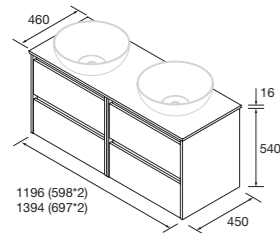

CONJUNTO ENCIMERA

Compuesto de mueble Noja de 2 cajones y encimera en el acabado del mueble. Lavabo de posar no incluido.

	White gloss	White satin	Black satin	Blue satin	Green satin	Red satin	Natural	Roble áfrica	Nogal maya	€
	COD.	COD.	COD.	COD.	COD.	COD.	COD.	COD.	COD.	
600	105453	105454	105455	105456	105457	105458	105459	105460	105461	230
700	105462	105463	105464	105465	105466	105467	105468	105469	105470	265
800	105471	105472	105473	105474	105475	105476	105477	105478	105479	285
900	105498	105499	105500	105501	105502	105503	105504	105505	105506	305
1000	105507	105508	105509	105510	105511	105512	105513	105514	105515	330

CONJUNTO ENCIMERA 850

Compuesto de mueble Noja unibody y encimera en el acabado del mueble. Lavabo de posar no incluido.

	White gloss	White satin	Black satin	Blue satin	Green satin	Red satin	Natural	Roble áfrica	Nogal maya	€
	COD.	COD.	COD.	COD.	COD.	COD.	COD.	COD.	COD.	
850 DRCH	105480	105481	105482	105483	105484	105485	105486	105487	105488	340
850 IZQ	105489	105490	105491	105492	105493	105494	105495	105496	105497	340

CONJUNTO ENCIMERA DOBLE

Compuesto de 2 muebles Noja de 2 cajones y encimera en el acabado del mueble. Lavabo de posar no incluido.

	White gloss	White satin	Black satin	Blue satin	Green satin	Red satin	Natural	Roble áfrica	Nogal maya	€
	COD.	COD.	COD.	COD.	COD.	COD.	COD.	COD.	COD.	
1200	105516	105517	105518	105519	105520	105521	105522	105523	105524	470
1400	105525	105526	105527	105528	105529	105530	105531	105532	105533	575

LAVABOS DE POSAR.

Elige el lavabo de porcelana que más se adapte a tu estilo.