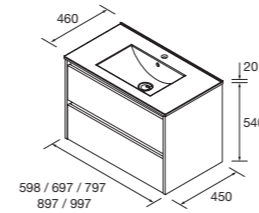

CONJUNTO LAVABO

Compuesto de mueble Noja de 2 cajones y lavabo de porcelana.

	White gloss	White satin	Black satin	Blue satin	Green satin	Red satin	Natural	Roble áfrica	Nogal maya	€
	COD.	COD.	COD.	COD.	COD.	COD.	COD.	COD.	COD.	
600	106106	106107	106108	106109	106110	106111	106112	106113	106114	290
700	106115	106116	106117	106118	106119	106120	106121	106122	106123	300
800	106124	106125	106126	106127	106128	106129	106130	106131	106132	308
900	106151	106152	106153	106154	106155	106156	106157	106158	106159	350
1000	106160	106161	106162	106163	106164	106165	106166	106167	106168	375