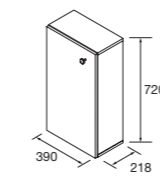

TIRADOR

Tirador de asa opcional, 2 acabados disponibles

Anodizado brillo	Negro	€
COD.	COD.	
66505	94030	9

MÓDULO

Módulo Marville 1 puerta con cierre amortiguado, reversible. Incluido pomo negro.

blanco brillo	roble áfrica	€
COD.	COD.	
99144	106583	109