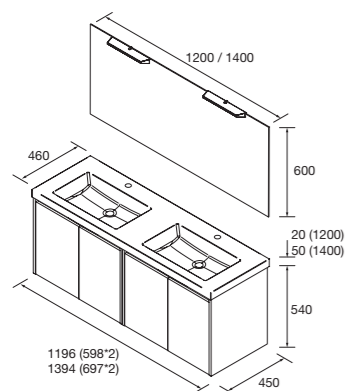

White gloss	White satin	Black satin	Blue satin	Green satin	Red satin	Natural	Roble áfrica	Nogal maya	€
	COD.	COD.	COD.	COD.	COD.	COD.	COD.	COD.	COD.	
1200	105300	105301	105302	105303	105304	105305	105306	105307	105308	710
1400	105309	105310	105311	105312	105313	105314	105315	105316	105317	790

CONJUNTO LAVABO

Compuesto de mueble Noja de 2 puertas, lavabo de porcelana.

	White gloss	White satin	Black satin	Blue satin	Green satin	Red satin	Natural	Roble áfrica	Nogal maya	€
	COD.	COD.	COD.	COD.	COD.	COD.	COD.	COD.	COD.	
600	105059	105060	105061	105062	105063	105064	105065	105066	105067	275
700	105068	105069	105070	105071	105072	105073	105074	105075	105076	285
800	105077	105078	105079	105080	105081	105082	105083	105084	105085	295

CONJUNTO LAVABO DOBLE

Compuesto de 2 muebles Noja de 2 puertas, lavabo doble.

NOTA: 1200 - Lavabo de porcelana /1400 - lavabo de carga mineral.