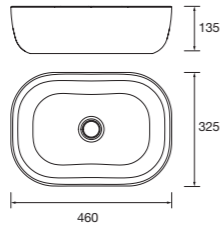

Lavabo de posar ALTIRO
Porcelana blanca mate
sin sifón ni desagüe
Ø 390 x 140 mm
24555