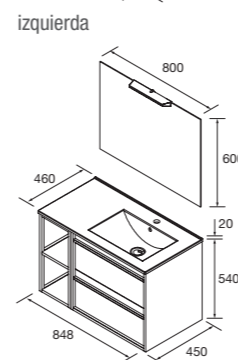

CONJUNTO COMPLETO 850

Compuesto de mueble Attila 2 cajones, coqueta, lavabo desplazado de porcelana, espejo y aplique LED. Incluido organizador de cajón y tiradores negros.

La coqueta se sirve en formato KIT.

	Roble áfrica	€
	COD.	
850 DRCH	104912	695
850 IZQ	104913	695

CONJUNTO COMPLETO DOBLE

Compuesto de 2 muebles Attila 2 cajones, lavabo doble, espejo y 2 apliques LED. Incluido organizador de cajón y tiradores.

NOTA: 1200 lavabo de porcelana / 1400 lavabo de carga mineral.

	White satin	Black satin	* Blue satin	* Green satin	* Red satin	Natural	Roble áfrica	Nogal maya	€
	COD.	COD.	COD.	COD.	COD.	COD.	COD.	COD.	
1200	104922	104923	104924	104925	104926	104927	104928	104929	860
1400	104930	104931	104932	104933	104934	104935	104936	104937	990

NOTA: acabado de tirador negro, excepto en acabados con (*) tirador en acabado del mueble