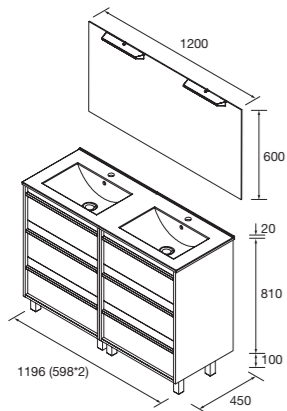

White satin	Black satin	Blue satin *	Green satin *	Red satin *	Natural	Roble áfrica	Nogal maya	€
	COD.	COD.	COD.	COD.	COD.	COD.	COD.	COD.	
1200	105229	105230	105231	105232	105233	105234	105235	105236	995

NOTA: acabado de tirador negro, excepto en acabados con (*) tirador en acabado del mueble

CONJUNTO LAVABO

Compuesto de mueble Attila de 3 cajones y lavabo de porcelana. Incluido organizador de cajón, tiradores y juego de 4 patas negras de 100mm.