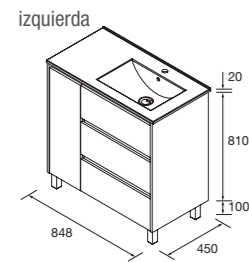

CONJUNTO LAVABO 850

Compuesto de mueble Noja unibody y lavabo desplazado de porcelana. Incluido juego de 4 patas anodizado brillo de 100mm.

	White gloss	White satin	Black satin	Blue satin	Green satin	Red satin	Natural	Roble áfrica	Nogal maya	€
	COD.	COD.	COD.	COD.	COD.	COD.	COD.	COD.	COD.	
850 DRCH	106259	106260	106261	106262	106263	106264	106265	106266	106267	491
850 IZQ	106268	106269	106270	106271	106272	106273	106274	106275	106276	491