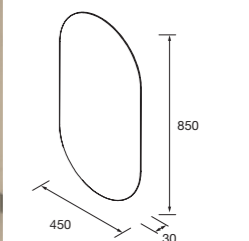

Espejo Thais
vertical con luz led
(12 W - 5700°K)
IP 44
450 x 850 mm
105599