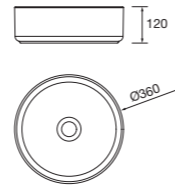

Lavabo de posar CARLA 45
Porcelana blanca
sin sifón ni desagüe clicker
455 x 325 x 135 mm
103343