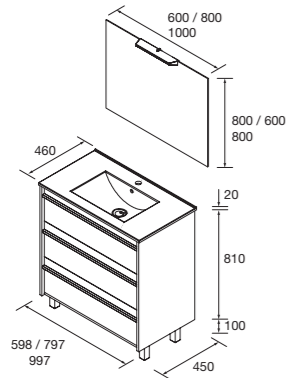

White satin	Black satin	Blue satin *	Green satin *	Red satin *	Natural	Roble áfrica	Nogal maya	€
	COD.	COD.	COD.	COD.	COD.	COD.	COD.	COD.	
600	105204	105205	105206	105207	105208	105209	105210	105211	505
800	105212	105213	105214	105215	105216	105217	105218	105219	560
1000	105220	105221	105222	105223	105224	105225	105226	105227	640

NOTA: acabado de tirador negro, excepto en acabados con (*) tirador en acabado del mueble

CONJUNTO COMPLETO DOBLE

Compuesto de 2 muebles Attila de 3 cajones, lavabo doble porcelana, espejo y 2 apliques LED. Incluido organizador de cajón, tiradores y 2 juegos de 4 patas negras de 100mm.