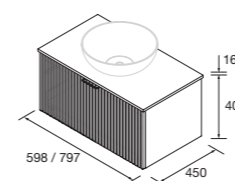

White cotton		Nogal maya	
COD.	€	COD.	€
600 105017	467	105018	447
800 105019	497	105020	477

LAVABOS DE POSAR

Elige el lavabo de porcelana que más se adapte a tu estilo.

LISBOA		CARLA 45		VARMEGA		SEDUCTION		KANDY		ALTIRO		LOKUM	
Porcelana blanca		Porcelana blanca		Porcelana blanca		Porcelana blanca		Porcelana blanca		Porcelana blanca mate		Porcelana negra mate	
COD.	€	COD.	€	COD.	€	COD.	€	COD.	€	COD.	€	COD.	€
90771	130	103343	150	24553	170	21854	180	91489	180	24555	210	87734	215

PILAR

Pilar Biba con 2 puertas con apertura push, reversible y baldas de cristal regulables en altura.