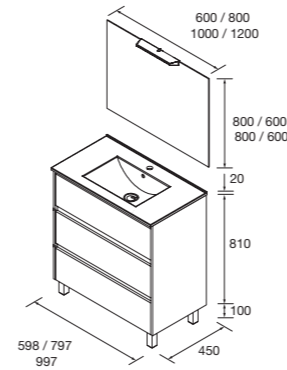

CONJUNTO COMPLETO

Compuesto de mueble Noja de 3 cajones, lavabo de porcelana, espejo y aplique LED. Incluido juego de 4 patas anodizado brillo de 100mm.

	White gloss	White satin	Black satin	Blue satin	Green satin	Red satin	Natural	Roble áfrica	Nogal maya	€
	COD.	COD.	COD.	COD.	COD.	COD.	COD.	COD.	COD.	
600	105619	105620	105621	105622	105623	105624	105625	105626	105627	455
800	105628	105629	105630	105631	105632	105633	105634	105635	105636	495
1000	106187	106188	106189	106190	106191	106192	106193	106194	106195	575

CONJUNTO COMPLETO 850

Compuesto de mueble Noja unibody, lavabo desplazado de porcelana, espejo y aplique LED. Incluido juego de 4 patas anodizado brillo de 100mm.