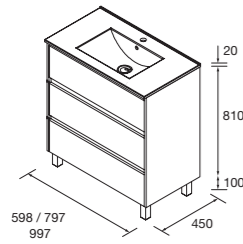

CONJUNTO LAVABO

Compuesto de mueble Noja de 3 cajones y lavabo de porcelana. Incluido juego de 4 patas anodizado brillo de 100mm.

	White gloss	White satin	Black satin	Blue satin	Green satin	Red satin	Natural	Roble áfrica	Nogal maya	€
	COD.	COD.	COD.	COD.	COD.	COD.	COD.	COD.	COD.	
600	106241	106242	106243	106244	106245	106246	106247	106248	106249	339
800	106250	106251	106252	106253	106254	106255	106256	106257	106258	386
1000	106277	106278	106279	106280	106281	106282	106283	106284	106285	471