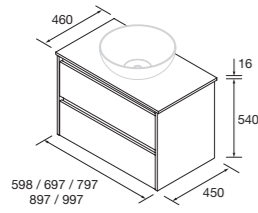

CONJUNTO ENCIMERA

Compuesto de mueble Noja de 2 cajones y encimera en el acabado del mueble. Lavabo de posar no incluido.

	White gloss	White satin	Black satin	Blue satin	Green satin	Red satin	Natural	Roble áfrica	Nogal maya	€
	COD.	COD.	COD.	COD.	COD.	COD.	COD.	COD.	COD.	
600	105453	105454	105455	105456	105457	105458	105459	105460	105461	230
700	105462	105463	105464	105465	105466	105467	105468	105469	105470	265
800	105471	105472	105473	105474	105475	105476	105477	105478	105479	285
900	105498	105499	105500	105501	105502	105503	105504	105505	105506	305
1000	105507	105508	105509	105510	105511	105512	105513	105514	105515	330

CONJUNTO ENCIMERA 850

Compuesto de mueble Noja unibody y encimera en el acabado del mueble. Lavabo de posar no incluido.