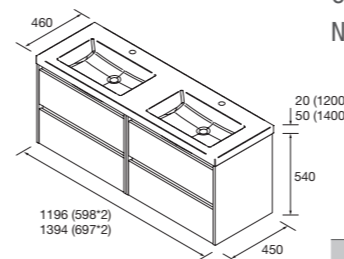

White gloss	White satin	Black satin	Blue satin	Green satin	Red satin	Natural	Roble áfrica	Nogal maya	€
	COD.	COD.	COD.	COD.	COD.	COD.	COD.	COD.	COD.	
1200	106169	106170	106171	106172	106173	106174	106175	106176	106177	620
1400	106178	106179	106180	106181	106182	106183	106184	106185	106186	745