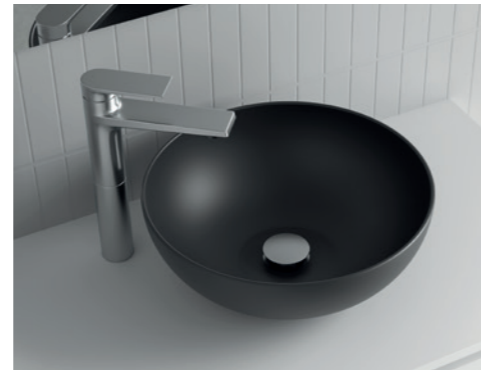

PILAR

Pilar Biba con 2 puertas con apertura push, reversible y baldas de cristal regulables en altura.

White cotton		Nogal maya	
COD.	€	COD.	€
102250	455	102252	425

Lavabo de posar LISBOA
Porcelana blanca
sin sifón ni desagüe clicker
Ø 360 x 140 mm
90771

Lavabo de posar KANDY
Porcelana blanca
sin sifón ni desagüe
Ø 360 x 120 mm
91489

Lavabo de posar CARLA 45
Porcelana blanca
sin sifón ni desagüe clicker
455 x 325 x 135 mm
103343

Lavabo de posar ALTIRO
Porcelana blanca mate
sin sifón ni desagüe
Ø 390 x 140 mm
24555

Lavabo de posar VARMEGA
Porcelana blanca
sin sifón ni desagüe
500 x 385 x 140 mm
24553

Lavabo de posar LOKUM
Porcelana negra mate
sin sifón ni desagüe clicker
Ø 375 x 135 mm
87734

Lavabo de posar ULTRAFINO
SEDUCTION Porcelana blanca
sin sifón ni desagüe
Ø 390 x 150 mm
21854