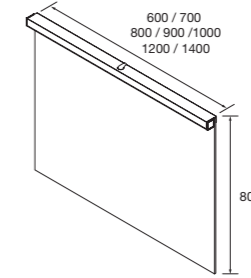

COD.	
600	106045
700	106046
800	106047
900	106048
1000	106049
1200	106050
1400	106051