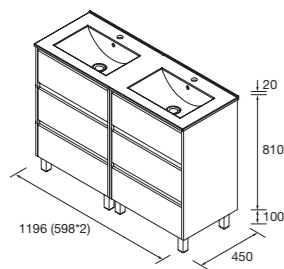

White gloss	White satin	Black satin	Blue satin	Green satin	Red satin	Natural	Roble áfrica	Nogal maya	€
	COD.	COD.	COD.	COD.	COD.	COD.	COD.	COD.	COD.	
1200	106286	106287	106288	106289	106290	106291	106292	106293	106294	805