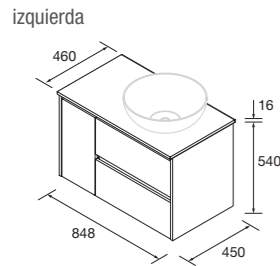

White gloss	White satin	Black satin	Blue satin	Green satin	Red satin	Natural	Roble áfrica	Nogal maya	€
	COD.	COD.	COD.	COD.	COD.	COD.	COD.	COD.	COD.	
850 DRCH	105480	105481	105482	105483	105484	105485	105486	105487	105488	340
850 IZQ	105489	105490	105491	105492	105493	105494	105495	105496	105497	340

CONJUNTO ENCIMERA DOBLE

Compuesto de 2 muebles Noja de 2 cajones y encimera en el acabado del mueble. Lavabo de posar no incluido.