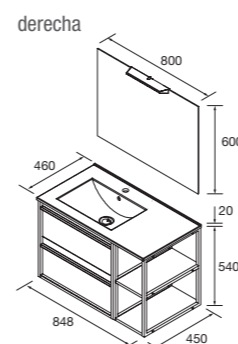

CONJUNTO COMPLETO 850

Compuesto de mueble Attila 2 cajones, coqueta, lavabo desplazado de porcelana, espejo y aplique LED. Incluido organizador de cajón y tiradores negros.

La coqueta se sirve en formato KIT.

	Roble áfrica	€
	COD.	
850 DRCH	104912	695
850 IZQ	104913	695

CONJUNTO COMPLETO DOBLE

Compuesto de 2 muebles Attila 2 cajones, lavabo doble, espejo y 2 apliques LED. Incluido organizador de cajón y tiradores.

NOTA: 1200 lavabo de porcelana / 1400 lavabo de carga mineral.

	White satin	Black satin	* Blue satin	* Green satin	* Red satin	Natural	Roble áfrica	Nogal maya	€
	COD.	COD.	COD.	COD.	COD.	COD.	COD.	COD.	
1200	104922	104923	104924	104925	104926	104927	104928	104929	860
1400	104930	104931	104932	104933	104934	104935	104936	104937	990

NOTA: acabado de tirador negro, excepto en acabados con (*) tirador en acabado del mueble