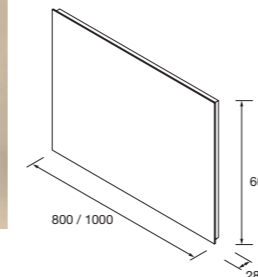

Espejo BECKET 800
horizontal con aplique negro
de luz led (9 W - 5700°K)
IP 44
estante inferior negro incluido
800 x 790 mm
105600

Espejo NORA 600
circular con luz
(10W 5700°K)
IP 44
ø600 mm
105597

Espejo BLOCK 800
horizontal vertical luz led
(20 W-5700°K)
IP44 - 600 x 800 mm
97308 215 €