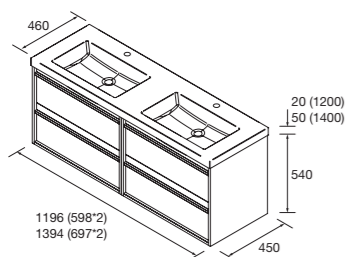

CONJUNTO LAVABO DOBLE

Compuesto de 2 muebles Attila 2 cajones y lavabo doble porcelana. Incluido organizador de cajón y tiradores.

NOTA: 1200 lavabo de porcelana / 1400 lavabo de carga mineral.

	White satin	Black satin	Blue satin*	Green satin*	Red satin*	Natural	Roble áfrica	Nogal maya	€
	COD.	COD.	COD.	COD.	COD.	COD.	COD.	COD.	
1200	104831	104832	104833	104834	104835	104836	104837	104838	765
1400	104839	104840	104841	104842	104843	104844	104845	104847	910

NOTA: acabado de tirador negro, excepto en acabados con (*) tirador en acabado del mueble

CONJUNTO ENCIMERA

Compuesto de mueble Attila de 2 cajones y encimera del acabado del mueble. Incluido organizador de cajón y tiradores. Lavabo de posar no incluido.