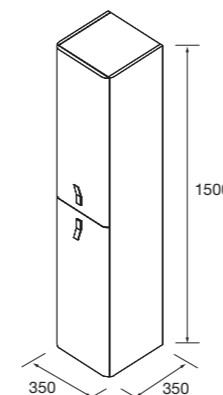

Blanco mate	Antracita mate	Bosque	€
	COD.	COD.	COD.	
	106042	106043	106044	514

NOTA: tiradores en acabado cromo brillo, excepto muebles con (*) acabado negro