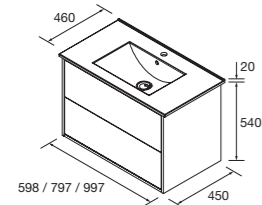

White satin	Black satin	Natural	
	COD.	COD.	COD.	€
600	104607	104608	104609	337
800	104610	104611	104612	384
1000	104613	104614	104615	453

CONJUNTO LAVABO DOBLE

Compuesto de 2 muebles Optimus 2 cajones push y lavabo doble de porcelana. Incluido organizador de cajón.

	White satin	Black satin	Natural	
	COD.	COD.	COD.	€
1200	104616	104617	104618	785