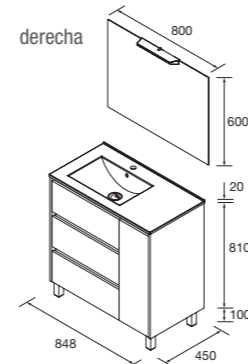

White gloss	White satin	Black satin	Blue satin	Green satin	Red satin	Natural	Roble áfrica	Nogal maya	€
	COD.	COD.	COD.	COD.	COD.	COD.	COD.	COD.	COD.	
850 DRCH	105637	105638	105639	105640	105641	105642	105643	105644	105645	575
850 IZQ	105646	105647	105648	105649	105650	105651	105652	105653	105654	575

CONJUNTO COMPLETO DOBLE

Compuesto de 2 muebles Noja de 3 cajones, lavabo doble de porcelana, espejo y 2 apliques LED. Incluidos 2 juegos de 4 patas anodizado brillo de 100mm.