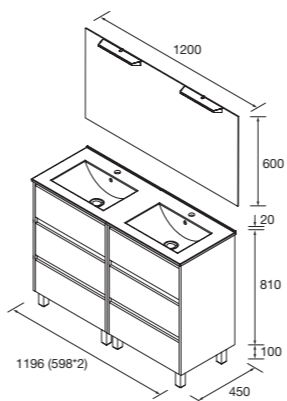

White gloss	White satin	Black satin	Blue satin	Green satin	Red satin	Natural	Roble áfrica	Nogal maya	€
	COD.	COD.	COD.	COD.	COD.	COD.	COD.	COD.	COD.	
1200	106196	106197	106198	106199	106200	106201	106202	106203	106204	920