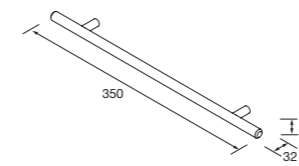

TIRADOR

Tirador de asa opcional, 2 acabados disponibles

Anodizado brillo	Negro	€
COD.	COD.	
66505	94030	9

MÓDULO

Módulo Marville 1 puerta con cierre amortiguado, reversible. Incluido pomo negro.