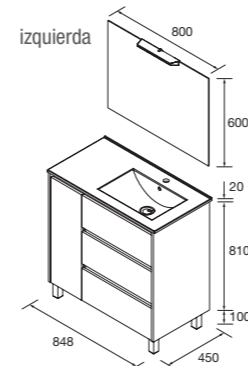

White gloss	White satin	Black satin	Blue satin	Green satin	Red satin	Natural	Roble áfrica	Nogal maya	€
	COD.	COD.	COD.	COD.	COD.	COD.	COD.	COD.	COD.	
850 DRCH	105637	105638	105639	105640	105641	105642	105643	105644	105645	575
850 IZQ	105646	105647	105648	105649	105650	105651	105652	105653	105654	575

CONJUNTO COMPLETO DOBLE

Compuesto de 2 muebles Noja de 3 cajones, lavabo doble de porcelana, espejo y 2 apliques LED. Incluidos 2 juegos de 4 patas anodizado brillo de 100mm.