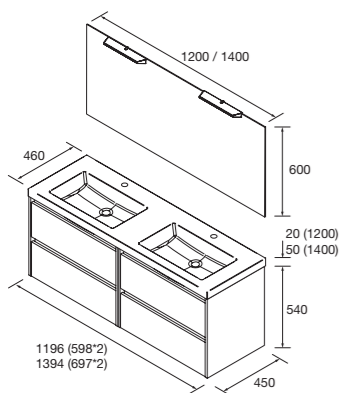

White gloss	White satin	Black satin	Blue satin	Green satin	Red satin	Natural	Roble áfrica	Nogal maya	€
	COD.	COD.	COD.	COD.	COD.	COD.	COD.	COD.	COD.	
1200	105435	105436	105437	105438	105439	105440	105441	105442	105443	770
1400	105444	105445	105446	105447	105448	105449	105450	105451	105452	890

CONJUNTO LAVABO DOBLE

Compuesto de 2 muebles Noja de 2 cajones y lavabo doble.

NOTA: 1200 - Lavabo de porcelana /1400 - lavabo de carga mineral.