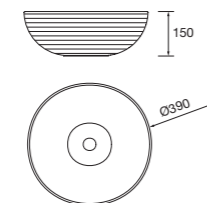

Lavabo de posar ULTRAFINO
SEDUCTION Porcelana blanca
sin sifón ni desagüe
Ø 390 x 150 mm
21854

Espejo ALCOR
horizontal con luz led y
antivaho
IP44 (5700°K)
600 - 7+21W
700 - 10+21w
800 - 11+21w
900 - 12+21w
1000 - 13+21 w
1200 - 15+21w