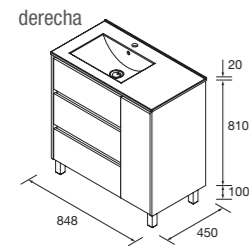

CONJUNTO LAVABO 850

Compuesto de mueble Noja unibody y lavabo desplazado de porcelana. Incluido juego de 4 patas anodizado brillo de 100mm.

	White gloss	White satin	Black satin	Blue satin	Green satin	Red satin	Natural	Roble áfrica	Nogal maya	€
	COD.	COD.	COD.	COD.	COD.	COD.	COD.	COD.	COD.	
850 DRCH	106259	106260	106261	106262	106263	106264	106265	106266	106267	491
850 IZQ	106268	106269	106270	106271	106272	106273	106274	106275	106276	491