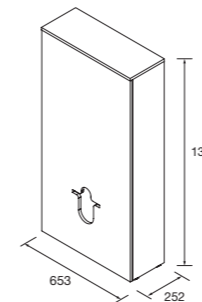

WC UNIT

Módulo para cubrir la cisterna empotrada. Se sirve en formato kit

blanco brillo	roble áfrica	€
COD.	COD.	
87798	106295	125