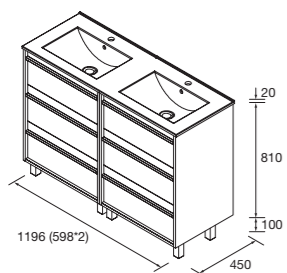

White satin	Black satin	Blue satin *	Green satin *	Red satin *	Natural	Roble áfrica	Nogal maya	€
	COD.	COD.	COD.	COD.	COD.	COD.	COD.	COD.	
1200	105160	105161	105162	105163	105164	105165	105166	105167	835

NOTA: acabado de tirador negro, excepto en acabados con (*) tirador en acabado del mueble