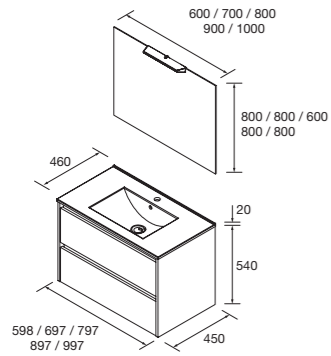

CONJUNTO COMPLETO

Compuesto de mueble Noja de 2 cajones, lavabo de porcelana, espejo y aplique LED.

	White gloss	White satin	Black satin	Blue satin	Green satin	Red satin	Natural	Roble áfrica	Nogal maya	€
	COD.	COD.	COD.	COD.	COD.	COD.	COD.	COD.	COD.	
600	105372	105373	105374	105375	105376	105377	105378	105379	105380	370
700	105381	105382	105383	105384	105385	105386	105387	105388	105389	390
800	105390	105391	105392	105393	105394	105395	105396	105397	105398	410
900	105417	105418	105419	105420	105421	105422	105423	105424	105425	465
1000	105426	105427	105428	105429	105430	105431	105432	105433	105434	475