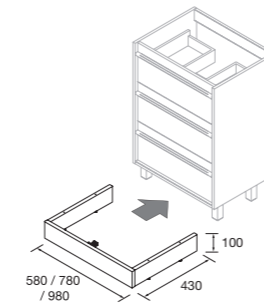

ZÓCALO

Zócalo opcional, se sirve en formato KIT.