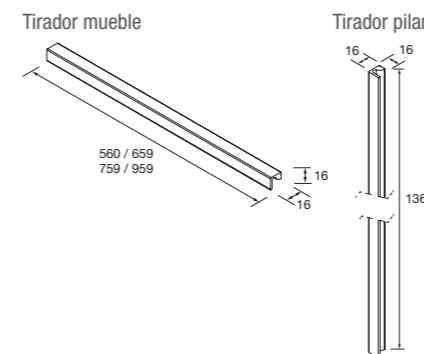

TIRADOR

Tirador opcional en acabado anodizado brillo, se venden por unidad.

	Anodizado brillo	Negro mate	€
	COD.	COD.	
600	87482	110493	19
700	97125	110494	21
800	87483	110495	22
1000	87487	110496	23
1400	87488	110497	28