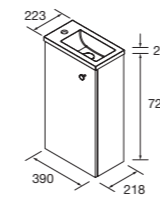

CONJUNTO LAVABO

Compuesto de mueble Marville 1 puerta y lavabo micro de carga mineral.

Incluido pomo negro