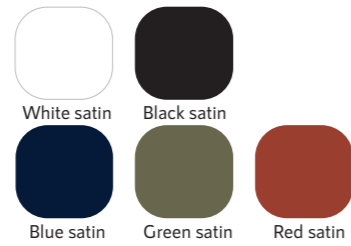

Unicolores

Laminados

Opciones de mueble

600 / 700 / 800 / 1200 / 1400 600 / 700 / 800 / 900 / 1000 / 1200 / 1400 850 Drch / 850 lzq

600 / 800 / 1000 / 1200 850 Drch / 850 lzq

VANGUARDISTA Y ÚNICO, COMO TÚ

Unicolores