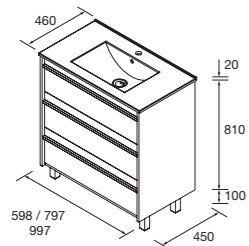

White satin	Black satin	Blue satin *	Green satin *	Red satin *	Natural	Roble áfrica	Nogal maya	€
	COD.	COD.	COD.	COD.	COD.	COD.	COD.	COD.	
600	105136	105137	105138	105139	105140	105141	105142	105143	379
800	105144	105145	105146	105147	105148	105149	105150	105151	419
1000	105152	105153	105154	105155	105156	105157	105158	105159	519

NOTA: acabado de tirador negro, excepto en acabados con (*) tirador en acabado del mueble

CONJUNTO LAVABO DOBLE

Compuesto de 2 muebles Attila de 3 cajones y lavabo doble porcelana. Incluido organizador de cajón, tiradores y 2 juegos de 4 patas negras de 100mm.