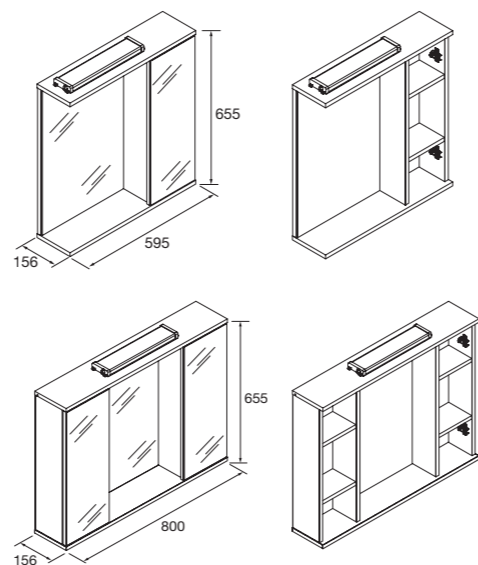

Armario LOIRA 600
1 puerta espejo
2 focos LED con interruptor
IP44 - 6W
595x655x156
97365

Armario LOIRA 800
2 puertas espejo
2 focos LED con interruptor
IP44 - 6W
800x650x156
97366

* 2 focos LED e interruptor incluidos

E-05 CE 5