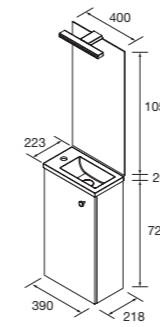

White gloss	White satin	Black satin	Blue satin	Green satin	roble áfrica	€
COD.	COD.	COD.	COD.	COD.	COD.	
99146	104993	104994	104995	104996	106312	299