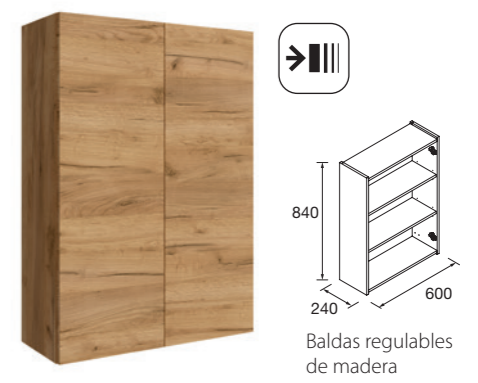

* 2 focos LED e interruptor incluidos

E-05 CE 5

Módulo Infinity 30x60
1 Puerta

White gloss	Roble áfrica	€
COD.	COD.	
106299	106302	

Módulo Infinity 30x84
1 Puerta

White gloss	Roble áfrica	€
COD.	COD.	
106300	106303	