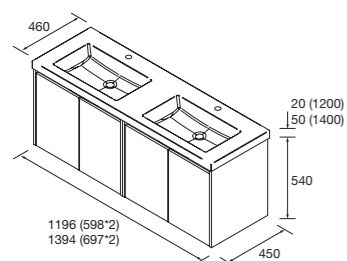

CONJUNTO LAVABO DOBLE

Compuesto de 2 muebles Noja de 2 puertas, lavabo doble.

NOTA: 1200 - Lavabo de porcelana /1400 - lavabo de carga mineral.

	White gloss	White satin	Black satin	Blue satin	Green satin	Red satin	Natural	Roble áfrica	Nogal maya	€
	COD.	COD.	COD.	COD.	COD.	COD.	COD.	COD.	COD.	
1200	105086	105087	105088	105089	105090	105091	105092	105093	105094	560
1400	105095	105096	105097	105098	105099	105100	105101	105102	105103	645

CONJUNTO ENCIMERA

Compuesto de mueble Noja de 2 puertas y encimera en el acabado del mueble. Lavabo de posar no incluido.