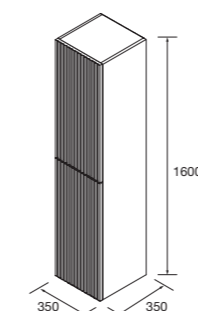

White cotton		Nogal maya	
COD.	€	COD.	€
102250	455	102252	425