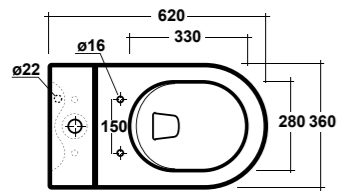

*Quote d'installazione consigliata
Advised measure for installation

ART. MIL120201

MILADY VASO SOSPESO RIMLESS
BIANCO
MILADY WHITE WALL HUNG
RIMLESS WC

Dimensioni/Dimension: 52X36x27 cm
Peso/Weight: 22 kg