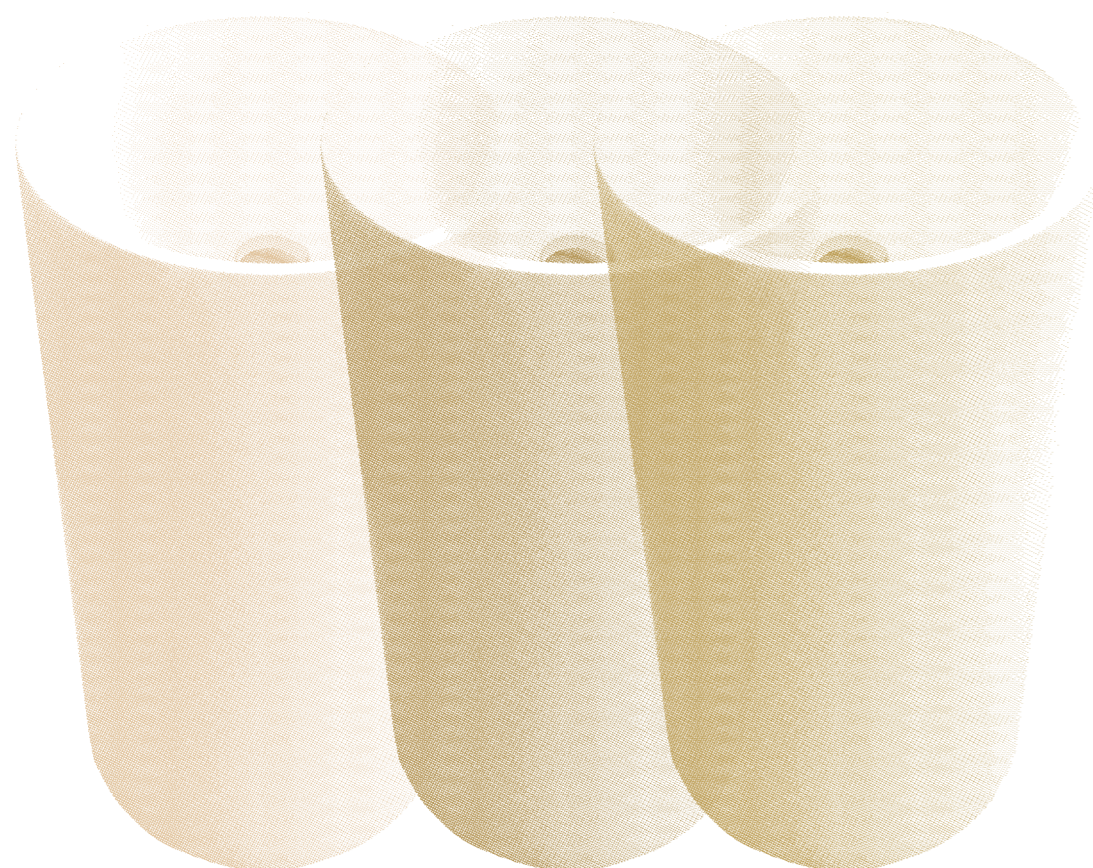

FREESTANDING

FREESTANDING :: CENTRO STANZA

I lavabi freestanding sono la soluzione più pratica: grazie alla struttura che appoggia a terra, non necessita di particolari lavori per la collocazione né di adeguamenti negli impianti di un bagno tradizionale. Particolare da non sottovalutare il lavabo freestanding è anche il tipo di lavandino con cui i designer hanno dato spazio alla loro immaginazione.

Freestanding Washbasins are the most practical solution: thanks to the structure that rests on the ground, it does not need any particular work for the placement or adjustments in the facilities of a traditional bathroom. A particular not to be underestimated: the freestanding is the sink type used by the designers to give space to their imagination.