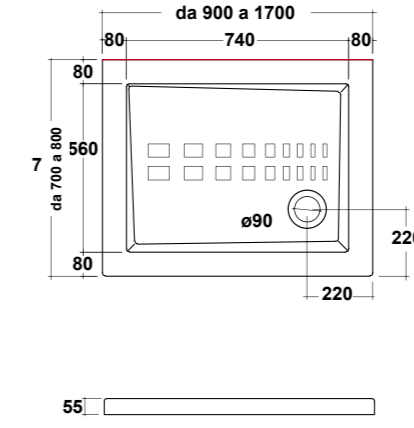

IBIS RECTANGULAR

PIATTO DOCCIA EXTRA PIATTO IN CERAMICA CON ANTISCIVOLO. PILETTA SIFONATA Ø90 MM INCLUSA.

EXTRA SLIM CERAMIC SHOWER TRAY WITH ANTI SLIP PATTERN. SIPHON WASTE PIPE Ø90 MM INCLUDED.