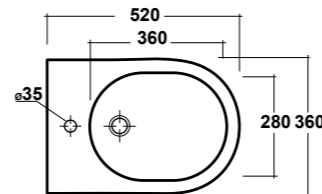

ART. MIL220101

MILADY BIDET SOSPESO MF BIANCO

MILADY WHITE ONE-HOLE
WALL HUNG BIDET

Dimensioni/Dimension: 52X36x27 cm
Peso/Weight: 18 kg