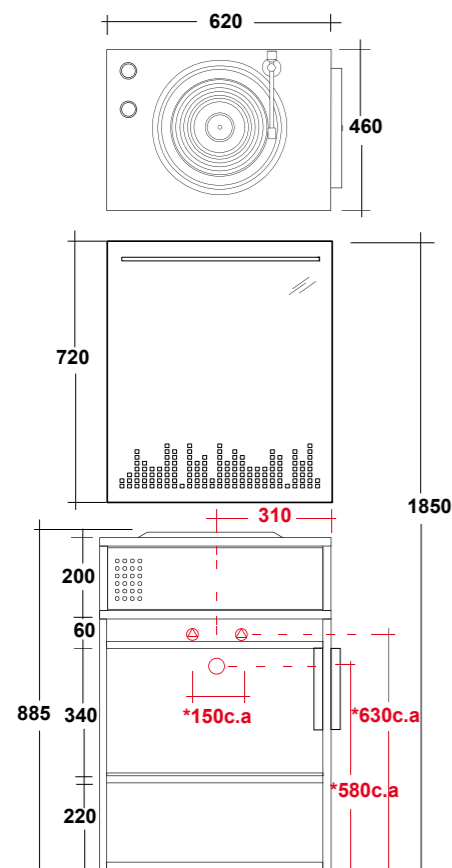

*Quote d'installazione consigliata
Advised measure for installation

ART. VYNRUB--
RUBINETTO VINYL TRE FORI

VYNIL MIXER WITH DOUBLE
HANDLES (2 SETS)

36 CROMO CHROME
23 NERO OPACO MATT BLACK

ART. VYNAP--
APPENDIABITO

CLOTHES HANGER

36 CROMO CHROME
23 NERO OPACO MATT BLACK

ART. VYNPR--
PORTA ROTOLO

ROLL-HOLDER

36 CROMO CHROME
23 NERO OPACO MATT BLACK

ART. VYNAMPBT
AMPLIFICATORE BLUETOOTH
WATER PROOF

WATER PROOF AMPLIFIER BOX
BY SONY BLUETOOTH LINKABLE

ART. VYNPSC--
PORTA SCOPINO

BRUSH-HOLDER

36 CROMO CHROME
23 NERO OPACO MATT BLACK

ART. VYNPS35--
PORTA SALVIETTE CM 35

TOWEL-RACK CM 35

36 CROMO CHROME
23 NERO OPACO MATT BLACK

ART. VYNPS50--
PORTA SALVIETTE CM 50

TOWEL-RACK CM 50

36 CROMO CHROME
23 NERO OPACO MATT BLACK

ART. VYNBOR
BORSETTA LATERALE PORTA
OGGETTI IN PELLE

LATERAL STORAGE BAG CALF
LEATHER, BLACK FINISHING