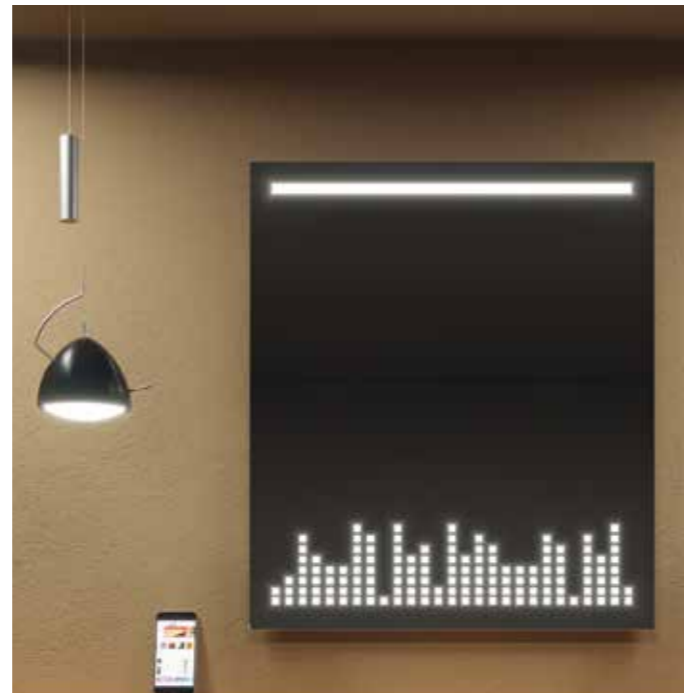

DINAMICHE EMOZIONI  
Dynamic emotions

**MOBILE CONSOLLE**  
CONSOLE FURNITURE

In prossimità dei forellini del mobile consolle c'è un diffusore musicale funzionante tramite Bluetooth, questo per far fronte ad un mondo sempre più esigente.

In the close proximity of the console furniture's holes there is a music box, linkable by bluetooth, allowing to a world more and more hard to please.

**Diffusore musicale**  
Music box

FULL CONCEPT :: VINYL

Lo specchio a led presenta luci sia nella parte alta sia nella parte bassa, proprio quest'ultime tendono a riprendere l'idea di equalizzatore musicale.

The LED mirror reveals lights both on the higher and on the lower side, with the latter replicating the music equalizer image.