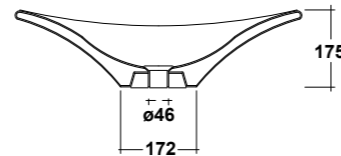

FREESTANDING

TUNNEL

ART. LIL4742001
LAVABO TUNNEL TONDO 46
SF BIANCO

TUNNEL WHITE 46 ROUND
WASHBASIN

Dimensioni/Dimension: Ø44x82 cm
Peso/Weight: 26 kg

completo di sifone di scarico
Included with drain pipe connection

*Quote d'installazione consigliata
Advised measure for installation

CRYSTAL

ART. CRY4745001
LAVABO FREE STANDING
IN LIVINGTEC®

FREE STANDING WASHBASIN
IN LIVINGTEC®

Dimensioni/Dimension: 45x45x86 cm
Peso/Weight: 28 kg

*Quote d'installazione consigliata
Advised measure for installation

FORMOSA

ART. FOR4265001
FORMOSA LAVABO APPOGGIO
RETTANGOLARE 65 SF BIANCO

FORMOSA WHITE 65 SIT ON WASHBASIN

Dimensioni/Dimension: 65x45 cm
Peso/Weight: 14,5 Kg

*Quote d'installazione consigliata
Advised measure for installation

FORMOSA

ART. FOR4250001
FORMOSA LAVABO APPOGGIO
TONDO 50 SF BIANCO

FORMOSA WHITE 50 Ø ROUND SIT ON
WASHBASIN

Dimensioni/Dimension: ø50 CM
Peso/Weight: 9 Kg

*Quote d'installazione consigliata
Advised measure for installation

FREESTANDING

FORMOSA

ART. FOR9COCS01
FORMOSA COLONNA CENTRO STANZA
BIANCO

FORMOSA WHITE PEDESTAL
FOR FREESTANDING

Dimensioni/Dimension: h70 cm
Peso/Weight: 11,5 Kg

*Quote d'installazione consigliata
Advised measure for installation

FORMOSA

ART. FOR9CO01
FORMOSA COLONNA BIANCO
FORMOSA WHITE PEDESTAL

Dimensioni/Dimension: h70 cm
Peso/Weight: 10 Kg

*Quote d'installazione consigliata
Advised measure for installation