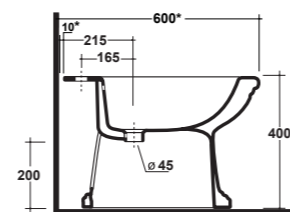

*Quote d'installazione consigliata
Advised measure for installation

ART. IMP1103R01
VASO BACK TO WALL (DA INTEGRARE
CON CASSETTA DI SCARICO)

BTW WC S/P TRAP (TO COMPLETE
WITH FLUSHING CISTERN)

Dimensioni/Dimension: 55x39x42,5 cm
Peso/Weight: 25 kg