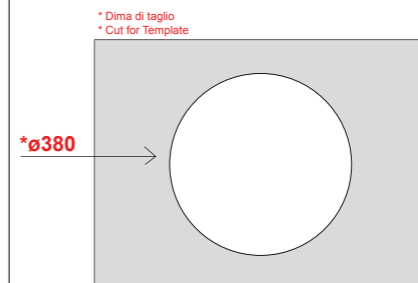

## VYNIL

**ART. VYN4640001**  
VYNIL LAVABO INCASSO  
TONDO 40 SF BIANCO

VYNIL RECESSED BASIN WITH CERAMIC  
WASTE AND DECORATION  
Dimensioni/Dimension: Ø40x12,5 cm  
Peso/Weight: 6,5 kg

**\*Quote d'installazione consigliata**  
Advised measure for installation