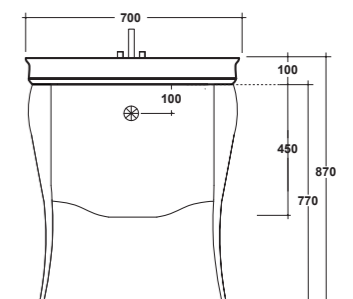

AREA TECNICA :: TECHNICAL AREA