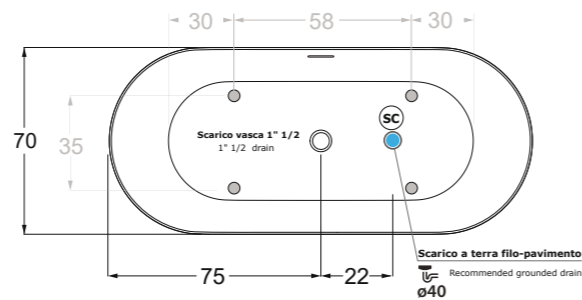

**ART. VATRA15001**

VASCA CENTRO STANZA IN ACRILICO E TROPPOPIENO INTEGRATO NELLA VASCA

FREESTANDING BATHTUBS ACRYLIC

Dimensioni/Dimension: 150x70x60 cm  
Peso/Weight: 40 kg  
Capacità/Capacity: 225 lt

COMPLETO DI PILETTA DI SCARICO  
COMPLETE WITH POP-UP WASTE