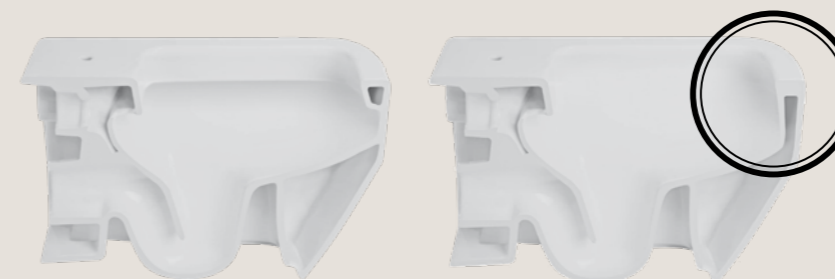

GUARDA I VIDEO RIMLESS  
WATCH THE VIDEO OF RIMLESS

Sanitari Milady  
Sanitary ware Milady

Sanitari Eco Rimless  
Sanitary ware Eco Rimless

# rimless

Olympia Rimless è la soluzione adottata dall'azienda per garantire il massimo livello di igiene anche all'interno del wc. Con l'eliminazione del bordo interno infatti, detto brida, non risultano più esserci angoli difficili da raggiungere, garantendo così una pulizia totale con un gesto minimo e veloce. Il sistema inoltre aumenta le performance del sanitario, migliorandone notevolmente anche l'estetica.

Olympia Rimless is the new adopted solution by the Italian Brand to grant the maximum level of hygiene inside the wc. Infact removing the internal edge, called rim, it will no longer exist difficult corners to reach, granting a total cleaning by a quick and easy gesture. Moreover, the system increases the pan's performances, considerably improving its appearance too.