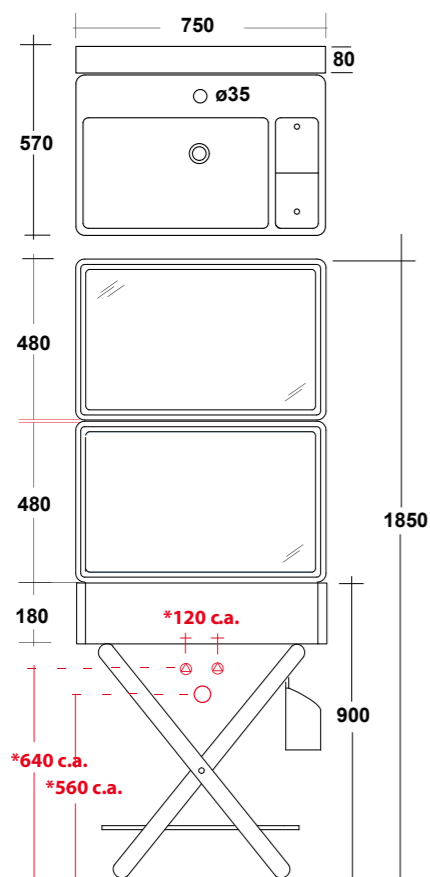

*Quote d'installazione consigliata
Advised measure for installation

CHROME HANDLE TOWEL RAIL

CHROME FOLDING TAP
WITH WASTE PIPE

CHROMED BRASS SIPHON

- L CROMO
  CHROME
- L23 NERO OPACO
  MATT BLACK

MY•BAG

FULL CONCEPT

ART. BAGVAL--

VALIGIA PORTA LAVABO CON SPECCHIO

BASIN SUITECASE WITH MIRROR

- **32**
  GHIACCIO
  ICE
- **30**
  GIALLO
  YELLOW
- **33**
  TURCHESE
  TURQUOISE
- **31**
  VERDE
  GREEN
- **34**
  WENGÉ
  WENGÉ