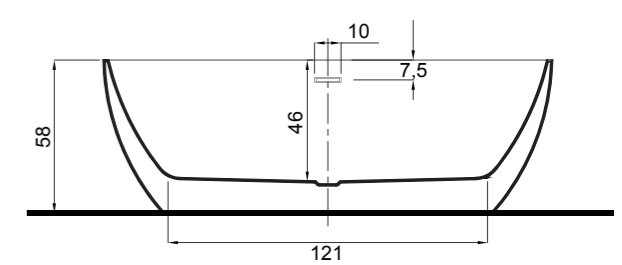

*Quote d'installazione consigliata
Advised measure for installation