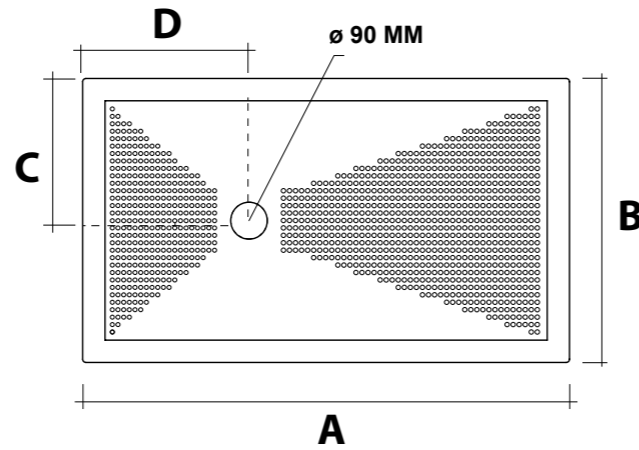

OLY

PIATTO DOCCIA EXTRA PIATTO IN CERAMICA CON ANTISCIVOLO. PILETTA SIFONATA Ø 90 MM INCLUSA

EXTRA SLIM CERAMIC SHOWER TRAY WITH ANTI SLIP PATTERN. SIPHON WASTE PIPE Ø 90 MM INCLUDED

H 3 cm

cod.	A	B	C	D	kg
OLY8709001	90	70	35	26	22
OLY8701001	100	70	35	31	24
OLY8701201	120	70	35	41	26
OLY8701401	140	70	35	51	31
OLY8801001	100	80	40	31	25
OLY8801201	120	80	40	41	34
OLY8801401	140	80	40	51	36

REVERSIBILE
REVERSIBLE

Smaltato sui 4 lati
Glazed on 4 sides

IBIS

PIATTI DOCCIA

IBIS SQUARE

PIATTO DOCCIA EXTRA PIATTO IN CERAMICA CON ANTISCIVOLO. PILETTA SIFONATA Ø90 MM INCLUSA

EXTRA SLIM CERAMIC SHOWER TRAY WITH ANTI SLIP PATTERN. SIPHON WASTE PIPE Ø90 MM INCLUDED.