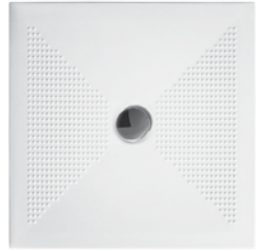

OLY

PIATTI DOCCIA

OLY

PIATTO DOCCIA EXTRA PIATTO IN CERAMICA CON ANTISCIVOLO. PILETTA SIFONATA Ø 90 MM INCLUSA

EXTRA SLIM CERAMIC SHOWER TRAY WITH ANTI SLIP PATTERN. SIPHON WASTE PIPE Ø 90 MM INCLUDED

H 3 cm

cod.	A	B	C	D	kg
OLY8808001	80	80	40	40	20