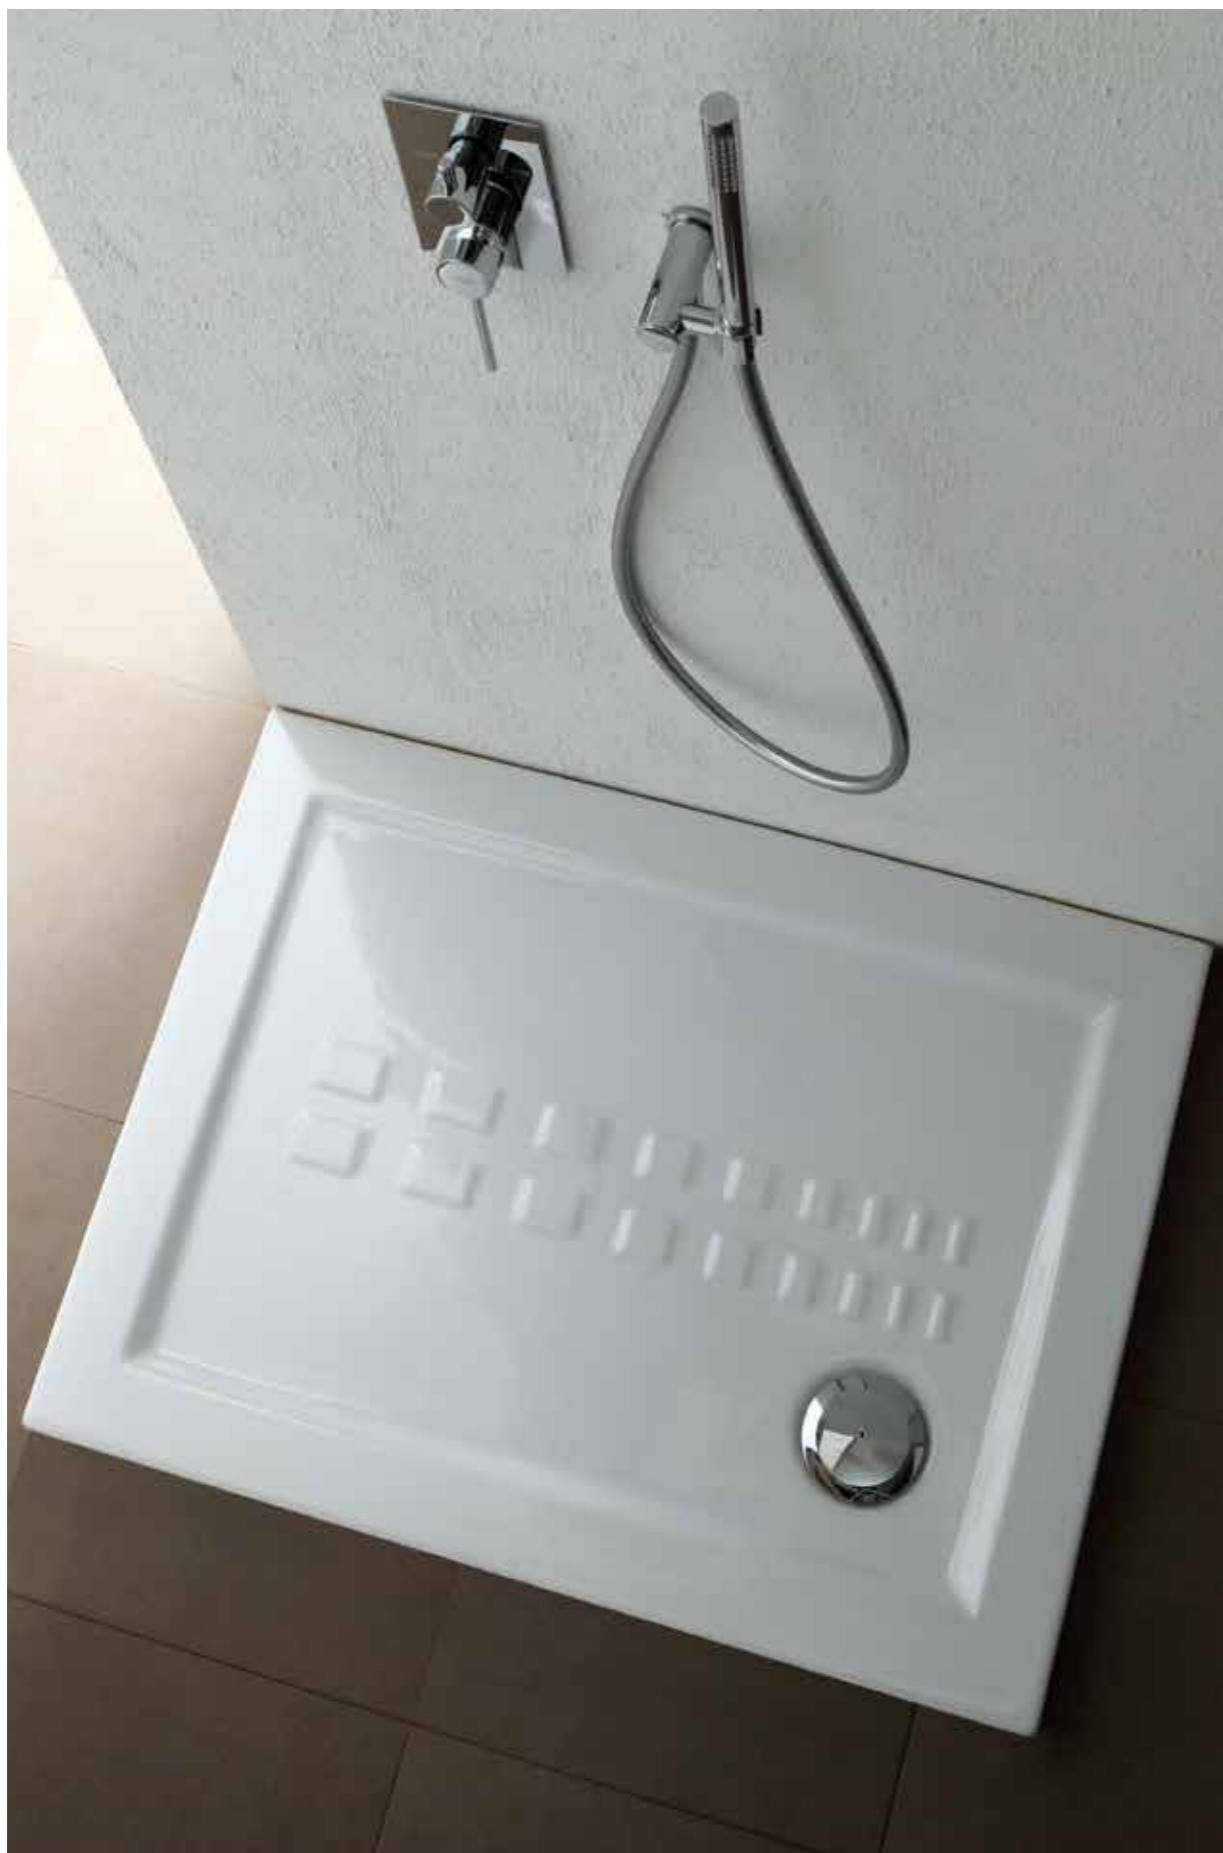

PIATTI DOCCIA IBIS

■ ■ Area Tecnica pag. **347**
■ ■ Technical Area pag. **347**