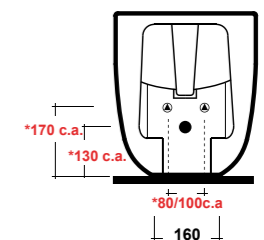

*Quote d'installazione consigliata
Advised measure for installation