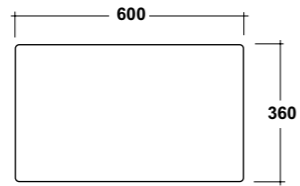

## SOFT SQUARE SHAPE

**ART. TPSC**  
TUTTO PORTASALVIETTE  
IN OTTONE CROMATO TONDO  
TUTTO CHROMED BRASS ROUND  
TOWEL RAIL  
Dimensioni/Dimension: 45 cm  
Peso/Weight: 1,4 kg

**ART. TUT0603101**  
TUTTO PIANO 60X36 BIANCO  
TUTTO CERAMIC TOP + FIXING KIT  
Dimensioni/Dimension: 60x36x18 cm  
Peso/Weight: 14 kg