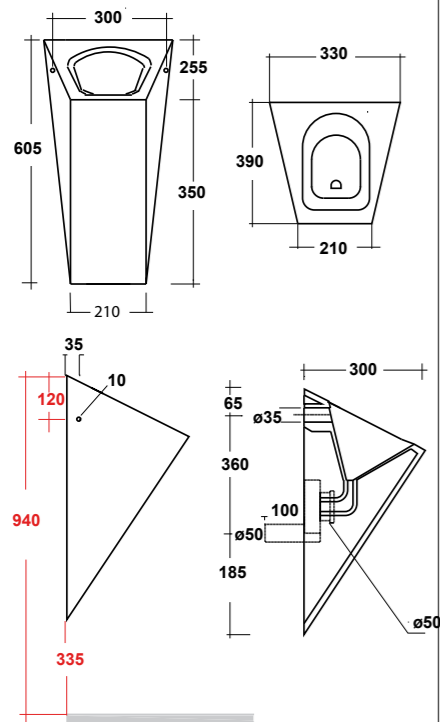

URINAL

ART. CRY501001

CRYSTAL ORINATOIO A PARETE
SF BIANCO

CRYSTAL WHITE
WALL HUNG URINAL

Dimensioni/Dimension: 33X39X60,5 cm
Peso/Weight: 14,5 kg