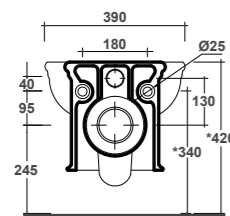

IMPERO STYLE CLASSIC

IMPERO STYLE CLASSIC

ART. IMP120201

VASO SOSPESO (DA INTEGRARE CON CASSETTA DI SCARICO)

WALL HUNG WC (TO COMPLETE WITH FLUSHING CISTERN)

Dimensioni/Dimension: 54x39 cm
Peso/Weight: 21 kg

*Quote d'installazione consigliata
Advised measure for installation

ART. IMP220101

BIDET SOSPESO MONOFORO

ONE HOLE WALL HUNG BIDET

Dimensioni/Dimension: 54x39 cm
Peso/Weight: 21 kg