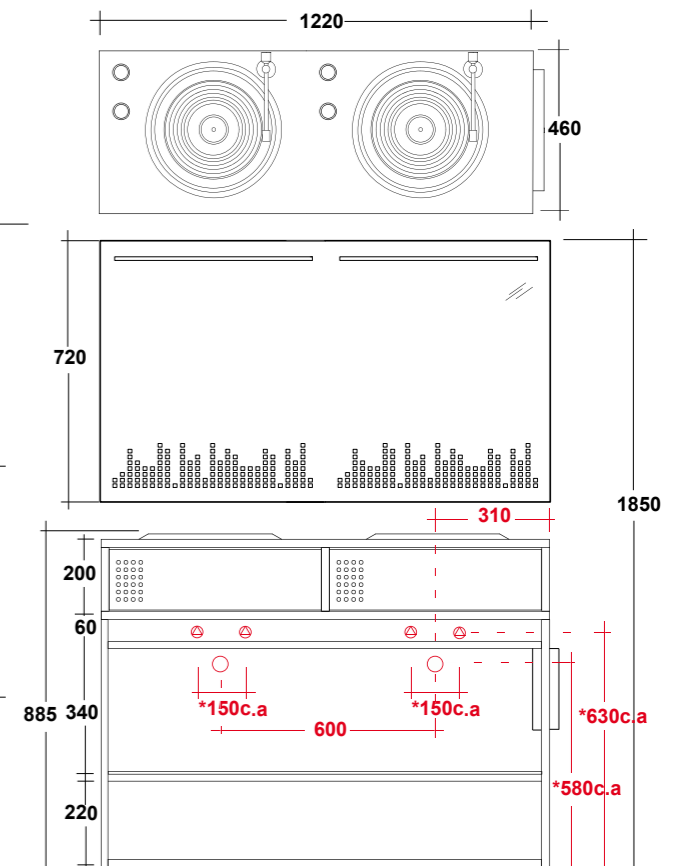

*Quote d'installazione consigliata
Advised measure for installation