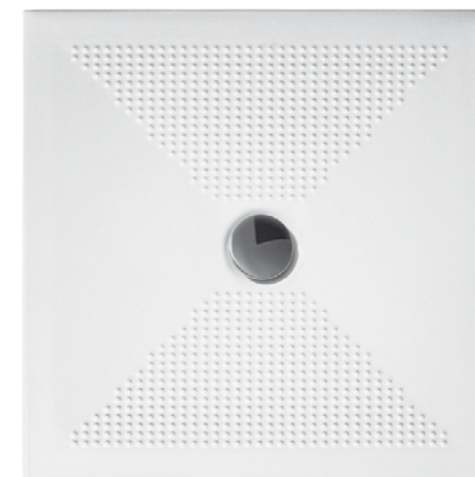

SQUARE 80X80

Art. OLY8808001
PIATTO DOCCIA QUADRATO **H 3 CM**
SQUARE SHOWER TRAY **H 3 CM**