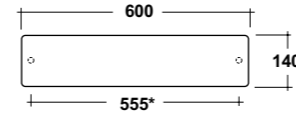

ART. TUT060M101
TUTTO MENSOLA 60X14 BIANCO
TUTTO CERAMIC SHELF + FIXING KIT
Dimensioni/Dimension: 60x14x5 cm
Peso/Weight: 5 kg