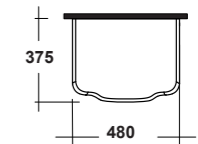

Vista superiore
Top view