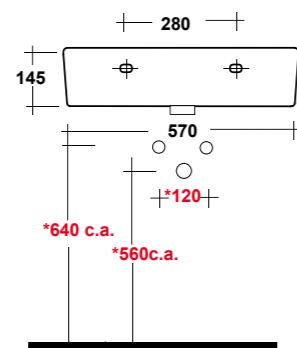

ART. SYN4360101

SYNTHESIS LAVABO APPOGGIO/
SOSPESO 60 MF BIANCO

SYNTHESIS WHITE 60 ONE-HOLE
SIT ON/ WALL HUNG WASHBASIN

Dimensioni/Dimension: 60X43X14 cm
Peso/Weight: 14,5 kg