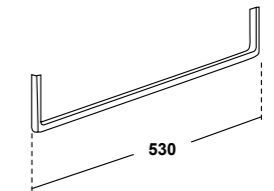

*** fori per installazione
porta asciugamani/portarotolo**
* holes for installation
towel holder / roll holder

TUEPS53
PORTASALVIETTE CROMATO
CHROMED TOWEL RAIL
Dimensioni/Dimension: 53 cm
Peso/Weight: 1,4 kg