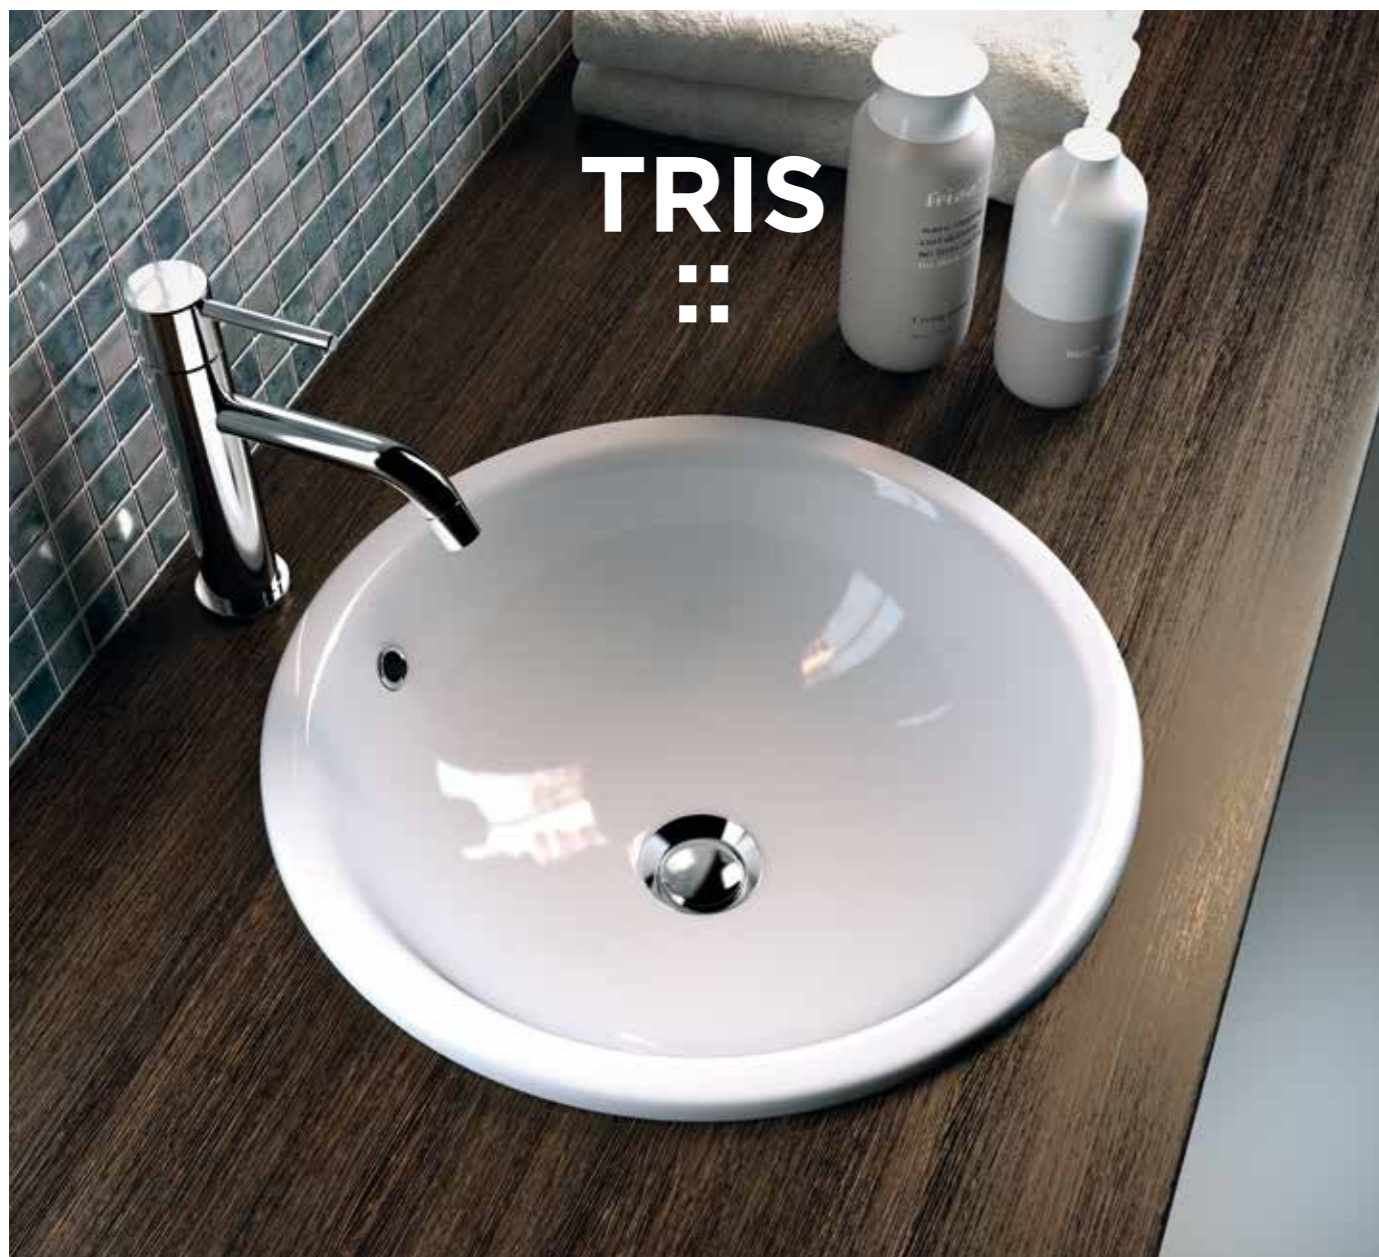

Art. LIL 4242001

Il lavabo TRIS ha un bordino tipico che si presta bene per essere inserito su piani, mobili bagno o anche in appoggio preferendo una rubinetteria a muro.

TRIS washbasin has a typical border that is well suitable also on shelf installation with tap on the wall.