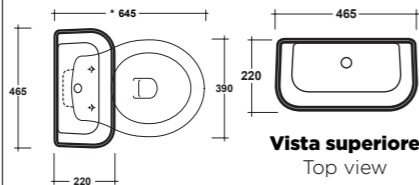

Vista superiore
Top view