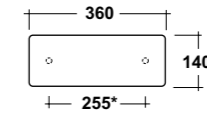

TUTTO EVO

SOFT SQUARE SHAPE

ART. TUT036M101
TUTTO MENSOLA 36X14 BIANCO
TUTTO CERAMIC SHELF + FIXING KIT
Dimensioni/Dimension: 36x14x5 cm
Peso/Weight: 3 kg