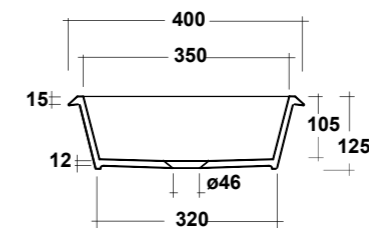

## VYNIL

**ART. VYN4640001**  
VYNIL LAVABO INCASSO  
TONDO 40 SF BIANCO

VYNIL RECESSED BASIN WITH CERAMIC  
WASTE AND DECORATION  
Dimensioni/Dimension: Ø40x12,5 cm  
Peso/Weight: 6,5 kg

**\*Quote d'installazione consigliata**  
Advised measure for installation