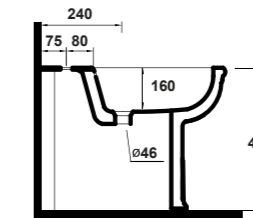

IMPERO STYLE CLASSIC

IMPERO STYLE CLASSIC

ART. IMP110101
VASO SCARICO A TERRA S

WC BOWL S/FLOOR TRAP
Peso/Weight: 19 kg

ART. IMP110201
VASO SCARICO A PARETE P

WC BOWL P/WALL TRAP
Peso/Weight: 19 kg

Dimensioni/Dimension: 57x39x40 cm

*Quote d'installazione consigliata
Advised measure for installation

ART. IMP74PL101
CASSETTA ALTA CON COPERCHIO

HIGH LEVEL CISTERN WITH COVER

Dimensioni/Dimension: 46,5x22x26 cm
Peso/Weight: 14 kg

ART. BCTU

MECCANISMO PER CASSETTA ALTA
CON TUBO E CATENELLA

MECHANISM FOR HIGH LEVEL
CISTERN WITH PIPE AND CHAIN

CR CROMO
CHROME

OR ORO
GOLD

BR BRONZO
BRONZE

Vista superiore
Top view

Prospetto frontale
Front view

Prospetto laterale
Lateral view

*Quote d'installazione consigliata
Advised measure for installation

ART. IMP210101
MONOFORO / 1 HOLE

ART. IMP210301
TRE FORI / 3 HOLES

BIDET A TERRA BIANCO

WHITE BIDET

Dimensioni/Dimension: 59x37x40 cm
Peso/Weight: 18 kg

*Quote d'installazione consigliata
Advised measure for installation

ART. IMP1103R01
VASO BACK TO WALL (DA INTEGRARE
CON CASSETTA DI SCARICO)

BTW WC S/P TRAP (TO COMPLETE
WITH FLUSHING CISTERN)

Dimensioni/Dimension: 55x39x42,5 cm
Peso/Weight: 25 kg

RIMLESS

RACCORDI REGOLABILI
ADJUSTABLE ELBOW PIPE

RASCTD*: 8/12 cm
RASB*: 12/15 cm
RAR*: 16/18 cm
RASP*: 30 cm

SCARICO
TRASLATO
FLOOR DRAIN
ADJUSTABLE

*Quote d'installazione consigliata
Advised measure for installation

ART. IMP230101
BIDET BTW
MONOFORO BIANCO

WHITE ONE HOLE BIDET BTW

Dimensioni/Dimension: 55x39x42,5 cm
Peso/Weight: 22 kg

*Quote d'installazione consigliata
Advised measure for installation

ART. IMP130301
VASO MONOBLOCCO S/P

CLOSE COUPLED WC S/P TRAP
Peso/Weight: 36 kg

ART. IMP71PF201
CASSETTA MONOBLOCCO +
MECCANISMO DOPPIO FLUSSO INCLUSO