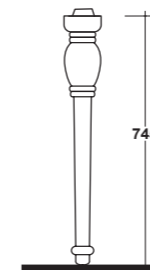

Dimensioni/Dimension: H 74,5 cm  
Peso/Weight: 4,5 kg