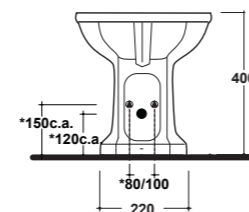

*Quote d'installazione consigliata
Advised measure for installation

ART. IMP1103R01
VASO BACK TO WALL (DA INTEGRARE
CON CASSETTA DI SCARICO)

BTW WC S/P TRAP (TO COMPLETE
WITH FLUSHING CISTERN)

Dimensioni/Dimension: 55x39x42,5 cm
Peso/Weight: 25 kg