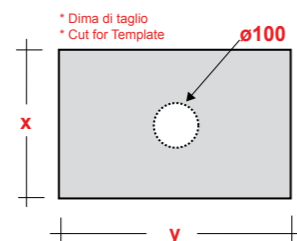

*Quote d'installazione consigliata
Advised measure for installation