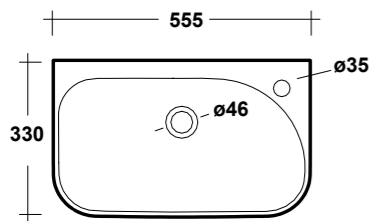

### ART. CLE4554D01

CLEAR LAVABO SEMINCASSO 54 F.DX BIANCO

CLEAR WHITE 54 RIGHT TAP HOLE SEMIRECESSED WASHBASIN

Dimensioni/Dimension: 55,5x33x14,5 cm  
Peso/Weight: 9,5 kg