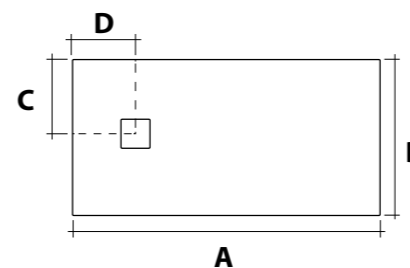

**Area piana per installazione
del box doccia (40 mm)**
Flat area for shower enclosure
installation (40 mm)

H 3 cm

cod.	A	B	C	D	kg
KEY87010XX	100	70	35	35	31
KEY87012XX	120	70	35	30	38
KEY87014XX	140	70	35	25	42

XX : SPECIFICARE SEMPRE CODICE COLORE:
01 = BIANCO
23 = NERO
03 = GRIGIO

ALWAYS SPECIFY THE COLOR CODE:
01 = WHITE
23 = BLACK
03 = GREY

KEY P 80 CM

PIATTI DOCCIA IN CERAMICA H3
CON SCARICO DA 90 MM GEBERIT ESTRAIBILE
E DI FACILE MANUTENZIONE.
COPRIPILETTA QUADRATA. INSTALLAZIONE
A FILO PAVIMENTO O IN APPOGGIO.
PILETTA DI SCARICO INCLUSA

CERAMIC SHOWER TRAYS H3
FEATURING REMOVABLE EASYCARE 90 MM
GEBERIT DRAIN TRAP. SQUARE-SHAPED DRAIN COVER.
FLUSH-WITH-THE-FLOOR OR
FLOOR-MOUNTED INSTALLATION.
SIPHON DRAINAGE INCLUSIVE