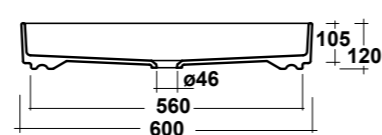

ART. SMA42SO60001

SMASH LAVABO APPOGGIO
SEMIOVALE 60X36 SF BIANCO

SMASH OVAL 60X36
WASHBASIN OVER TOP

Dimensioni/Dimension: 60x36x12 cm
Peso/Weight: 9 kg

*Quote d'installazione consigliata
Advised measure for installation

CLEAR

ART. CLE4266001

CLEAR LAVABO APPOGGIO 66
SF BIANCO

CLEAR 66 WASHBASIN NO HOLE -
OVER COUNTER

Dimensioni/Dimension: 66x44x12,5 cm
Peso/Weight: 13 kg