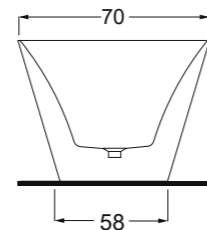

SC Scarico a terra consigliato filo pavimento
Recommended grounded drain Ø40

*Quote d'installazione consigliata
Advised measure for installation

ART. VAORM17711

VASCA CENTRO STANZA IN SOLID SURFACE E TROPPOPIENO INTEGRATO NELLA VASCA

FREESTANDING BATHTUBS SOLID SURFACE

Dimensioni/Dimension: 177x82x55 cm
Peso/Weight: 130 kg
Capacità/Capacity: 290 lt