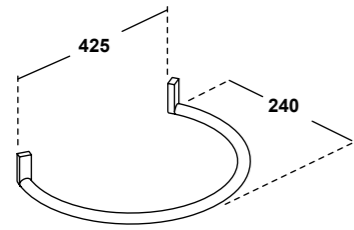

## SOFT SQUARE SHAPE

**ART. TPSC**  
TUTTO PORTASALVIETTE  
IN OTTONE CROMATO TONDO  
TUTTO CHROMED BRASS ROUND  
TOWEL RAIL  
Dimensioni/Dimension: 45 cm  
Peso/Weight: 1,4 kg

**ART. TUT0603101**  
TUTTO PIANO 60X36 BIANCO  
TUTTO CERAMIC TOP + FIXING KIT  
Dimensioni/Dimension: 60x36x18 cm  
Peso/Weight: 14 kg