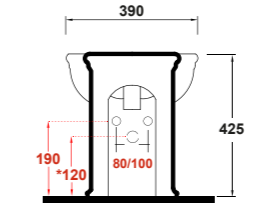

IMPERO STYLE CLASSIC

IMPERO STYLE CLASSIC

ART. IMP110101
VASO SCARICO A TERRA S

WC BOWL S/FLOOR TRAP
Peso/Weight: 19 kg

ART. IMP110201
VASO SCARICO A PARETE P

WC BOWL P/WALL TRAP
Peso/Weight: 19 kg

Dimensioni/Dimension: 57x39x40 cm

*Quote d'installazione consigliata
Advised measure for installation

ART. IMP74PL101
CASSETTA ALTA CON COPERCHIO

HIGH LEVEL CISTERN WITH COVER

Dimensioni/Dimension: 46,5x22x26 cm
Peso/Weight: 14 kg

ART. BCTU

MECCANISMO PER CASSETTA ALTA
CON TUBO E CATENELLA

MECHANISM FOR HIGH LEVEL
CISTERN WITH PIPE AND CHAIN

CR CROMO
CHROME

OR ORO
GOLD

BR BRONZO
BRONZE

Vista superiore
Top view

Prospetto frontale
Front view

Prospetto laterale
Lateral view

*Quote d'installazione consigliata
Advised measure for installation

ART. IMP210101
MONOFORO / 1 HOLE

ART. IMP210301
TRE FORI / 3 HOLES

BIDET A TERRA BIANCO

WHITE BIDET

Dimensioni/Dimension: 59x37x40 cm
Peso/Weight: 18 kg

*Quote d'installazione consigliata
Advised measure for installation

ART. IMP1103R01
VASO BACK TO WALL (DA INTEGRARE
CON CASSETTA DI SCARICO)

BTW WC S/P TRAP (TO COMPLETE
WITH FLUSHING CISTERN)

Dimensioni/Dimension: 55x39x42,5 cm
Peso/Weight: 25 kg

RIMLESS

RACCORDI REGOLABILI
ADJUSTABLE ELBOW PIPE

RASCTD*: 8/12 cm
RASB*: 12/15 cm
RAR*: 16/18 cm
RASP*: 30 cm

SCARICO
TRASLATO
FLOOR DRAIN
ADJUSTABLE

*Quote d'installazione consigliata
Advised measure for installation

ART. IMP230101
BIDET BTW
MONOFORO BIANCO

WHITE ONE HOLE BIDET BTW

Dimensioni/Dimension: 55x39x42,5 cm
Peso/Weight: 22 kg

*Quote d'installazione consigliata
Advised measure for installation

ART. IMP130301
VASO MONOBLOCCO S/P

CLOSE COUPLED WC S/P TRAP
Peso/Weight: 36 kg

ART. IMP71PF201
CASSETTA MONOBLOCCO +
MECCANISMO DOPPIO FLUSSO INCLUSO