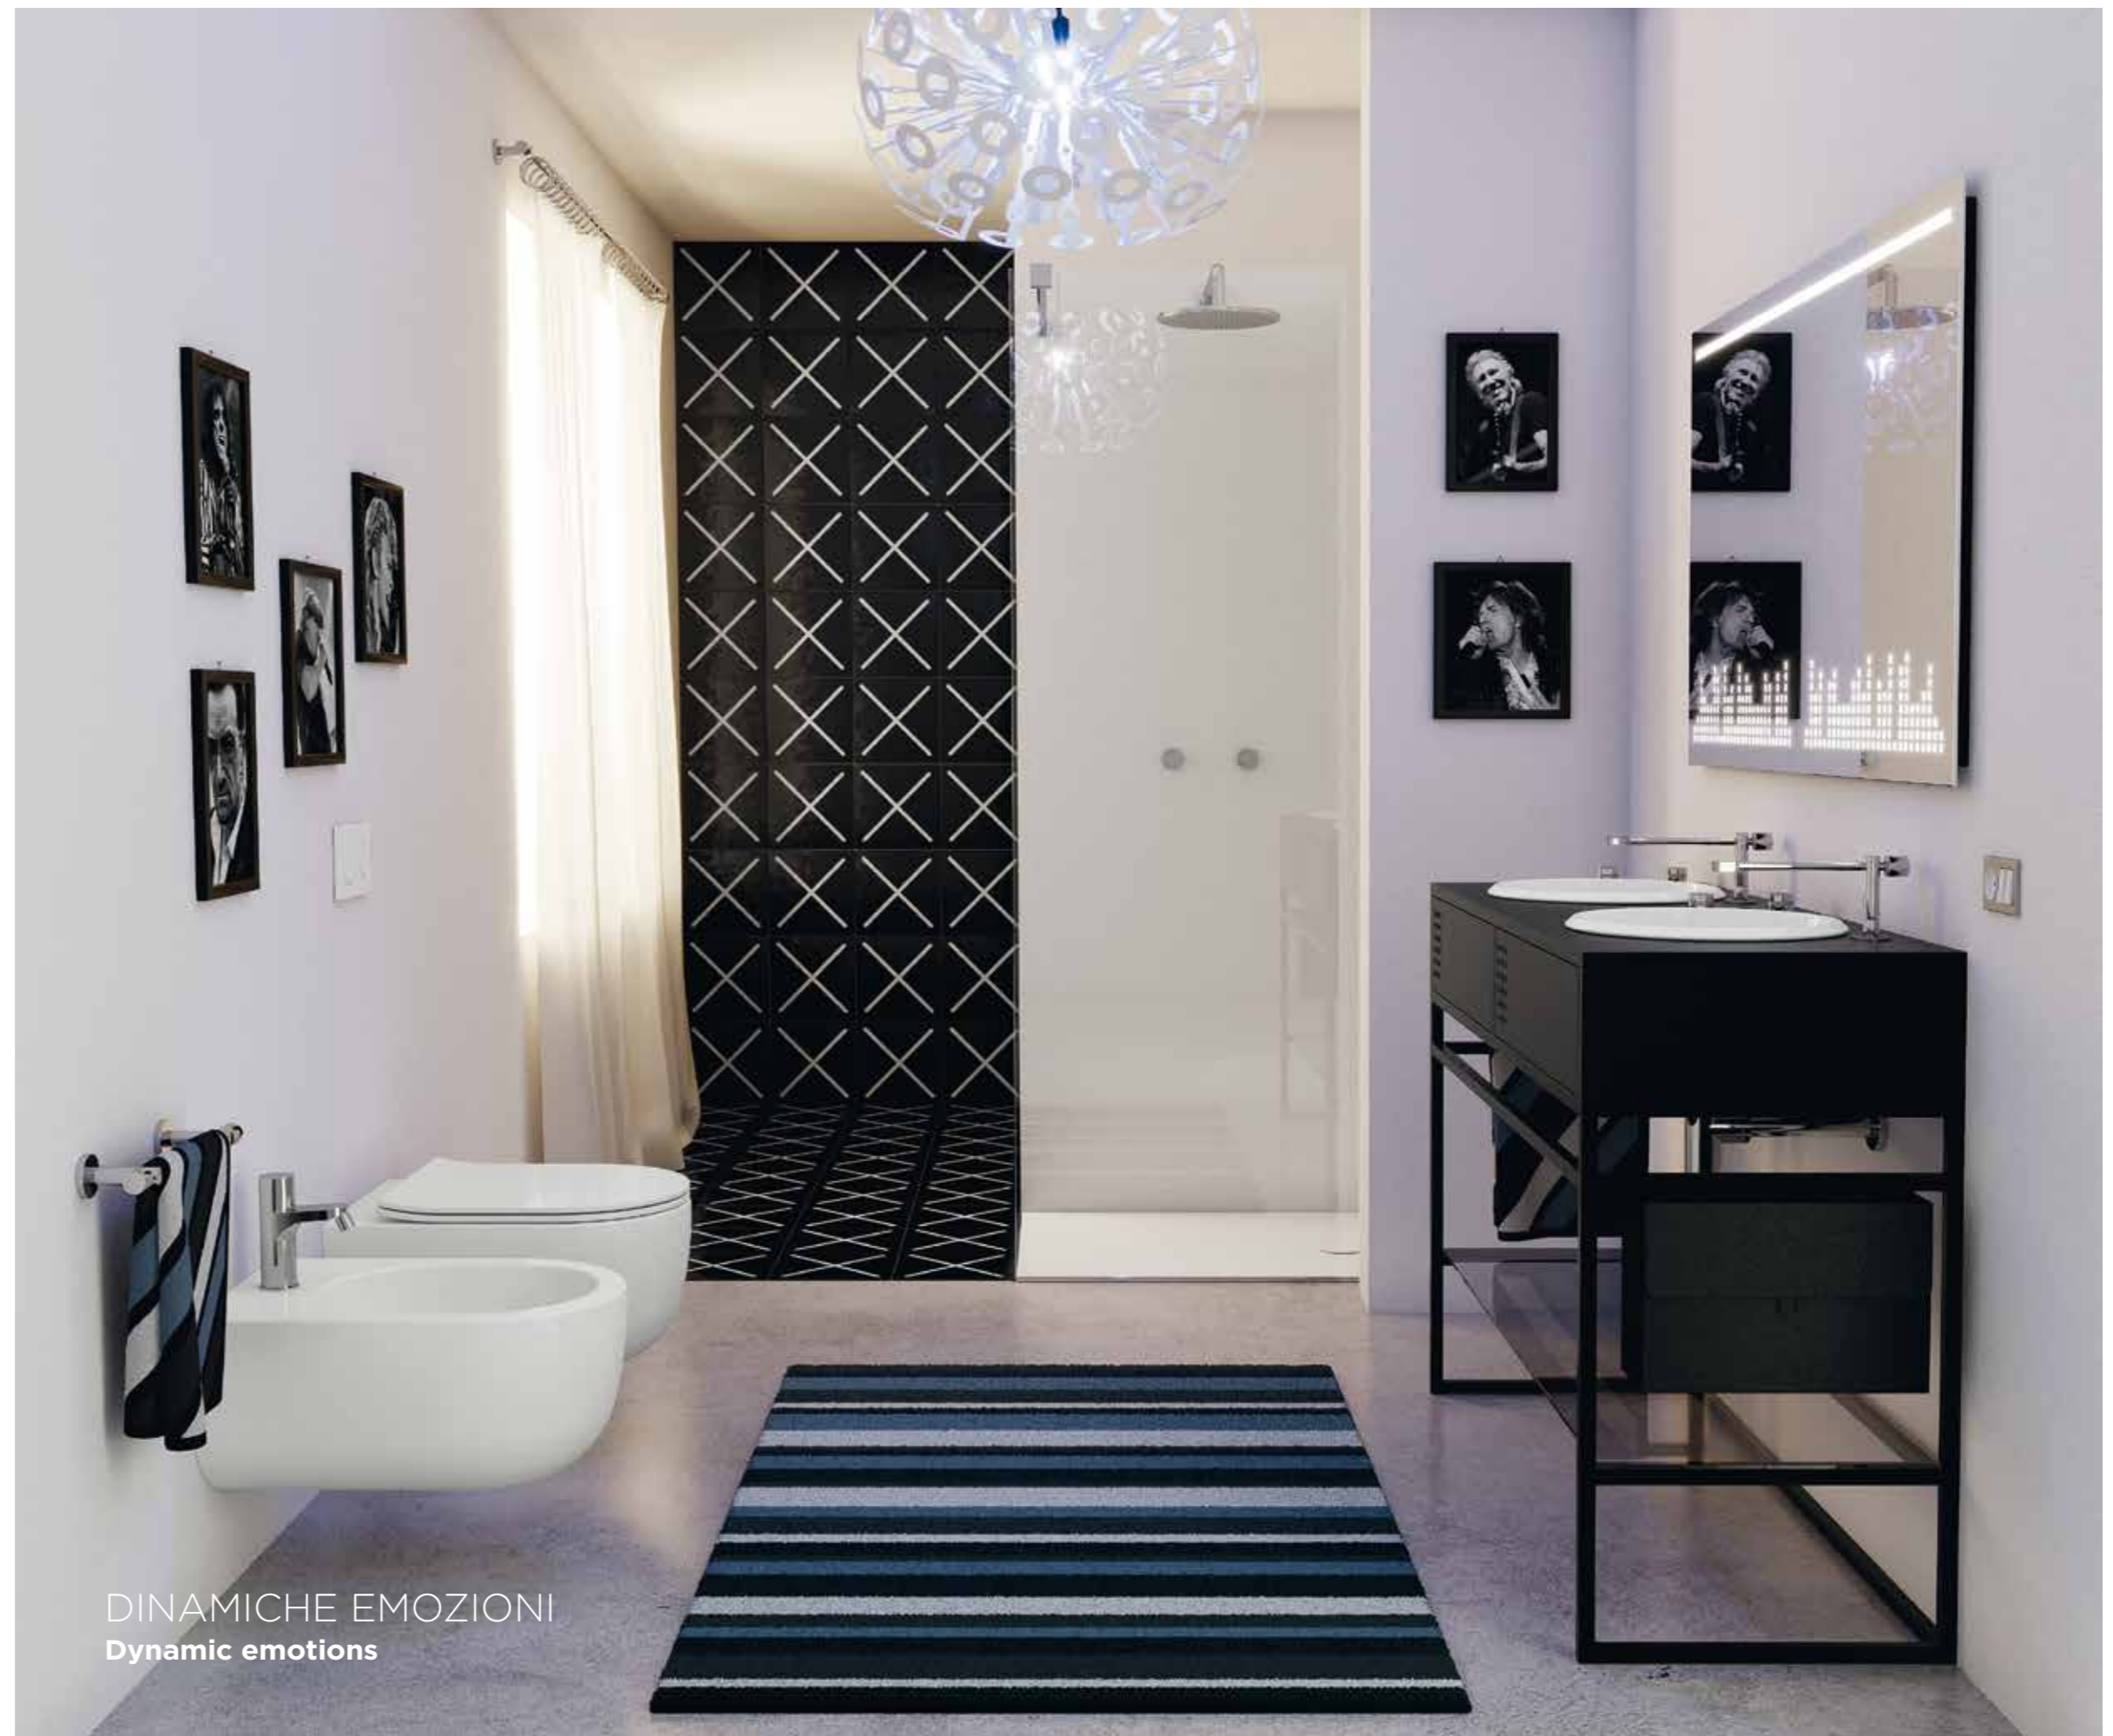

Art. VYNILCOM

Composizione completa con doppio lavabo: comporre con i seguenti articoli: Lavabo incasso VYN4640001D (x2) - Mobile consolle finitura nera VYNMOB12223 - Rubinetto 3 fori finitura cromo VYNRUB36 (x2) - Specchio con luce a led VYNSPI122 - Borsa in pelle laterale VYNBOR - VYNST12223 struttura in metallo finitura nera - Sifone finitura cromo SIFAL (x2) - Amplificatore bluetooth VYNAMPBT.

Art. VYNILCOM

Complete composition with double washbasin: composed with the following articles: Recessed Washbasin VYN4640001D (x2) - Black console furniture for double furniture VYNMOB12223 - 3 CHROME HOLE VYNYL MIXER VYNRUB36 (x2) LED Mirror VYNSPI122 - SIDE LEATHER BAG VYNBOR - VYNST12223 Black finish furniture framework - Chrome finish siphon SIFAL (x2) Bluetooth Amplifier VYNAMPBT.

DINAMICHE EMOZIONI
Dynamic emotions