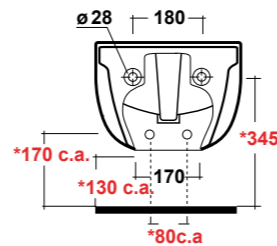

ART. MIL220101

MILADY BIDET SOSPESO MF BIANCO

MILADY WHITE ONE-HOLE
WALL HUNG BIDET

Dimensioni/Dimension: 52X36x27 cm
Peso/Weight: 18 kg