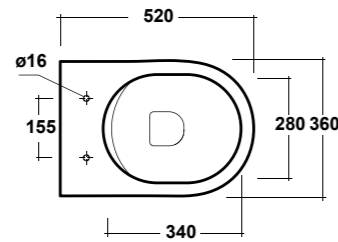

### ART. MIL120201

MILADY VASO SOSPESO RIMLESS  
BIANCO  
MILADY WHITE WALL HUNG  
RIMLESS WC

Dimensioni/Dimension: 52X36x27 cm  
Peso/Weight: 22 kg

RIMLESS

**\*Quote d'installazione consigliata**  
Advised measure for installation