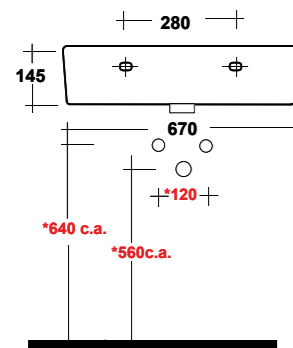

SYNTHESIS ECO

SOFT SQUARE SHAPE

ART. SYN4370101

SYNTHESIS LAVABO APPOGGIO/
SOSPESO 70 MF BIANCO

SYNTHESIS WHITE 70 ONE-HOLE
SIT ON/ WALL HUNG WASHBASIN

Dimensioni/Dimension: 70X43X14,5 cm
Peso/Weight: 16,5 kg