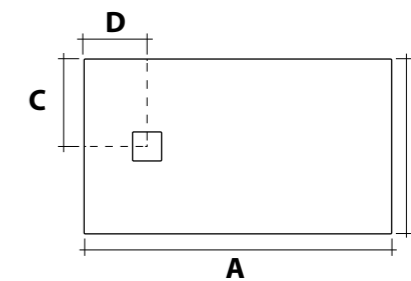

**Area piana per installazione
del box doccia (40 mm)**
Flat area for shower enclosure
installation (40 mm)

H 3 cm

cod.	A	B	C	D	kg
KEY88010XX	100	80	40	35	34
KEY88012XX	120	80	40	30	41
KEY88014XX	140	80	40	25	47

XX : SPECIFICARE SEMPRE CODICE COLORE:
01 = BIANCO
23 = NERO
03 = GRIGIO

ALWAYS SPECIFY THE COLOR CODE:
01 = WHITE
23 = BLACK
03 = GREY