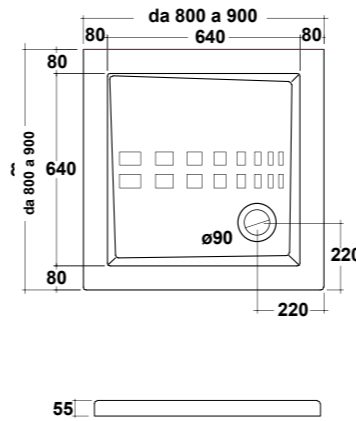

### IBIS SQUARE

PIATTO DOCCIA EXTRA PIATTO IN CERAMICA CON ANTISCIVOLO. PILETTA SIFONATA Ø90 MM INCLUSA

EXTRA SLIM CERAMIC SHOWER TRAY WITH ANTI SLIP PATTERN. SIPHON WASTE PIPE Ø90 MM INCLUDED.

H 5,5 cm

cod.	dimens.	kg
IBI8808001	80x80	27
IBI8909001	90x90	33