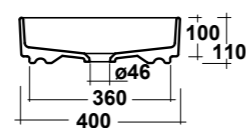

*Quote d'installazione consigliata
Advised measure for installation