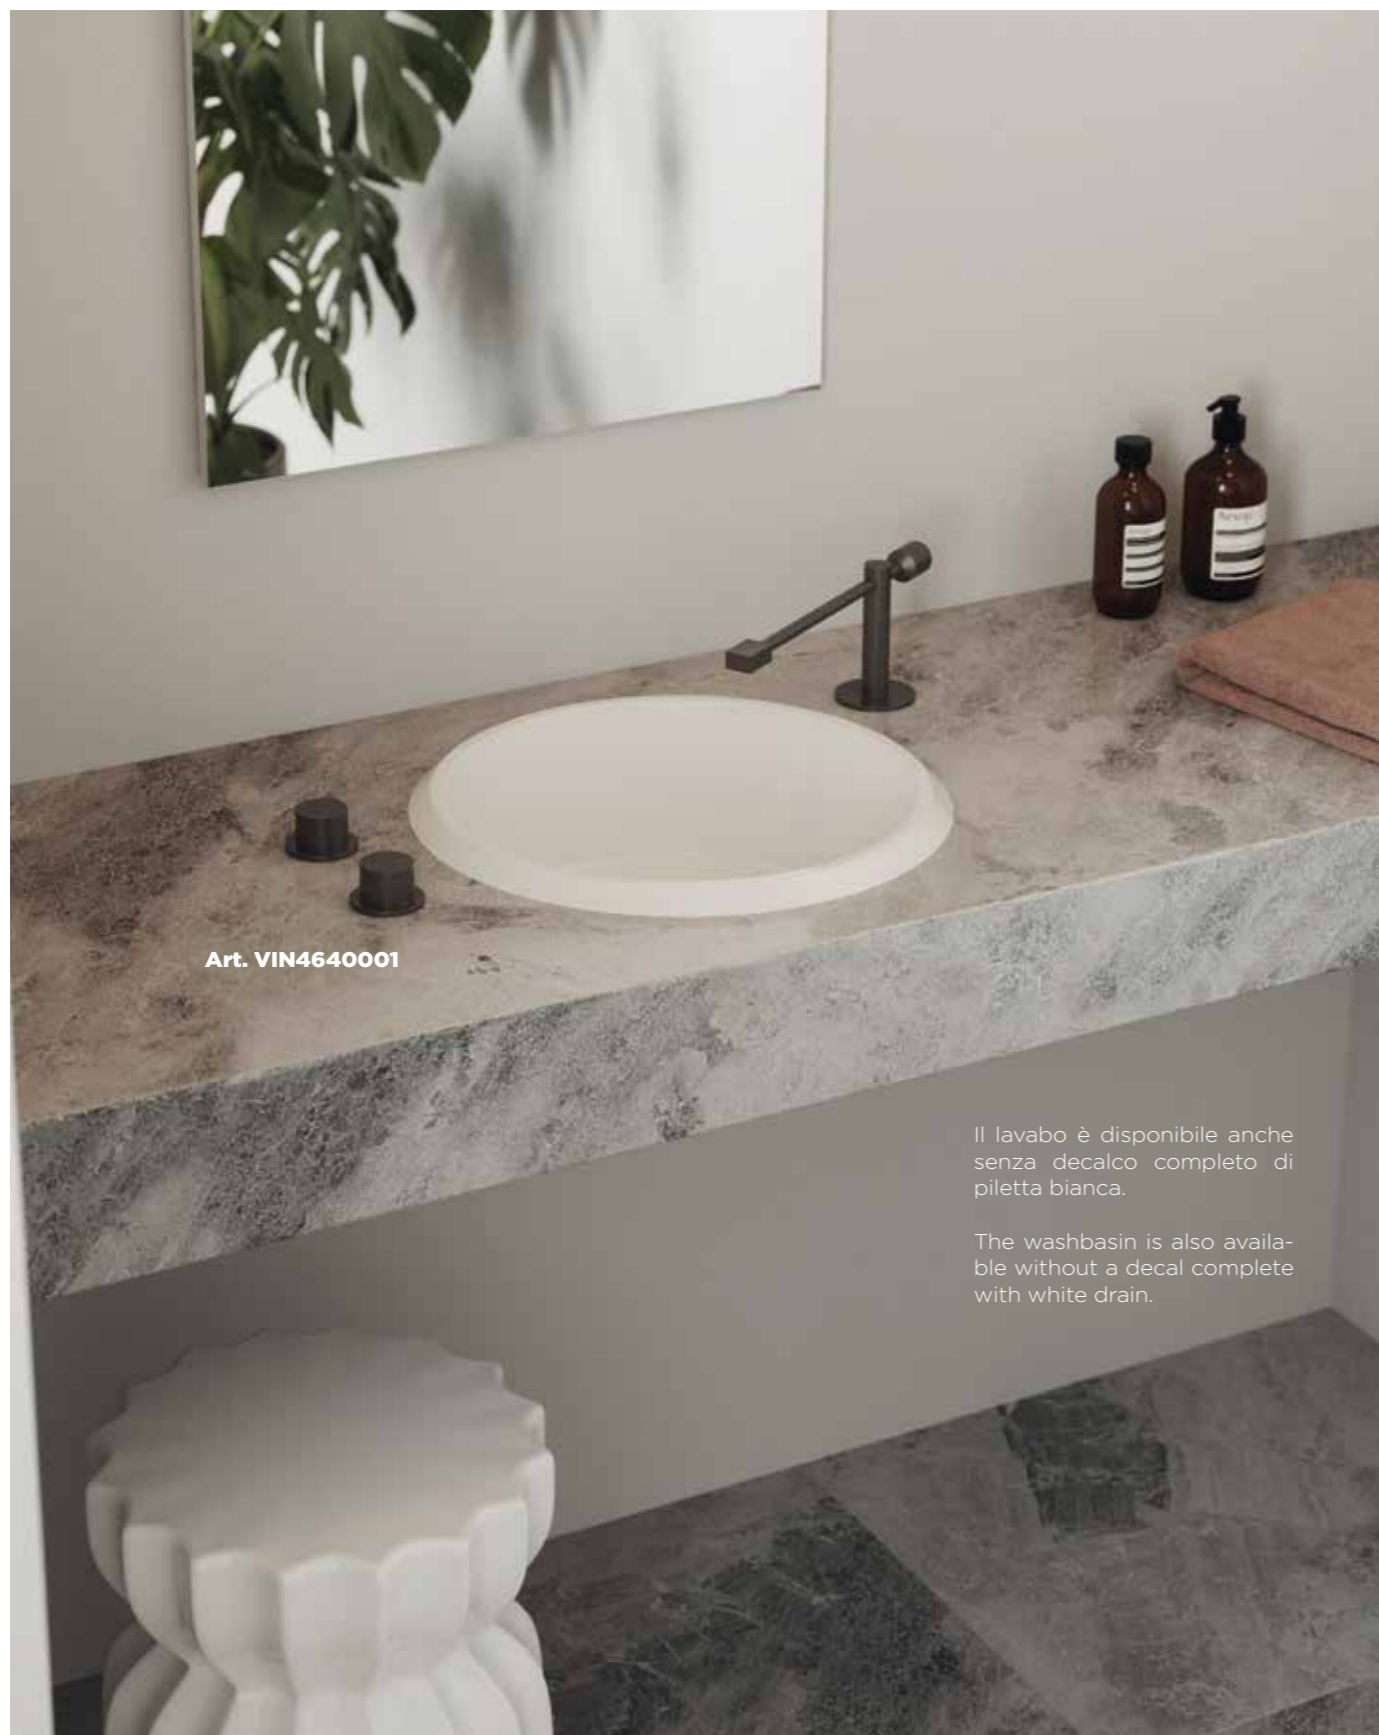

VYNIL

■ ■
■ ■

Art. VIN4640001