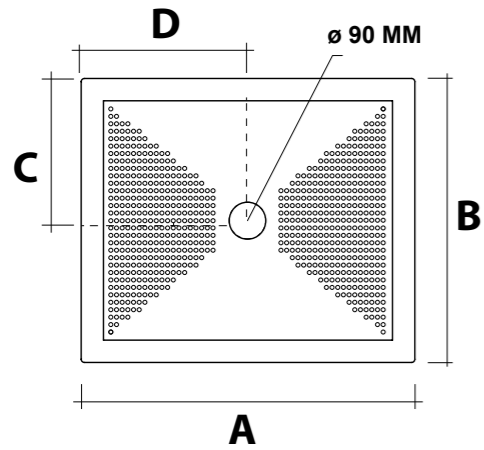

OLY

PIATTI DOCCIA

OLY

PIATTO DOCCIA EXTRA PIATTO IN CERAMICA CON ANTISCIVOLO. PILETTA SIFONATA Ø 90 MM INCLUSA

EXTRA SLIM CERAMIC SHOWER TRAY WITH ANTI SLIP PATTERN. SIPHON WASTE PIPE Ø 90 MM INCLUDED