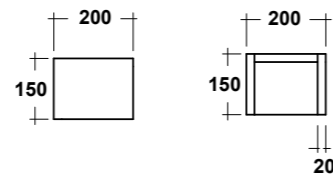

34 WENGÈ WENGÈ

35 ROVERE OAK