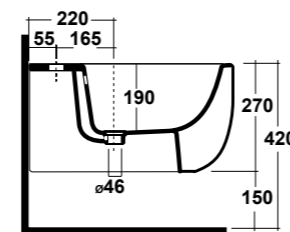

ART. MIL220101

MILADY BIDET SOSPESO MF BIANCO

MILADY WHITE ONE-HOLE
WALL HUNG BIDET

Dimensioni/Dimension: 52X36x27 cm
Peso/Weight: 18 kg