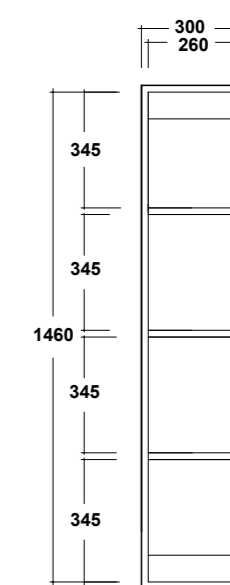

## ART. ZPEN30

PENSILE SOSPESO + KIT FISSAGGIO

WALL HUNG CABINET + FIXING KIT

Dimensioni/Dimension: 30x20x150 cm  
Peso/Weight: 12 kg

Vista superiore  
Top view

Prospetto laterale  
Lateral view

Prospetto frontale  
Front view