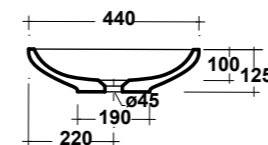

*Quote d'installazione consigliata
Advised measure for installation