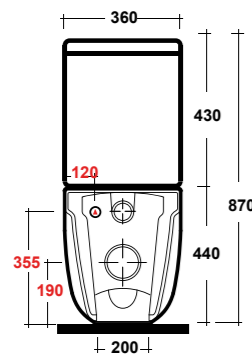

*Quote d'installazione consigliata
Advised measure for installation

ART. MIL120201

MILADY VASO SOSPESO RIMLESS
BIANCO
MILADY WHITE WALL HUNG
RIMLESS WC

Dimensioni/Dimension: 52X36x27 cm
Peso/Weight: 22 kg