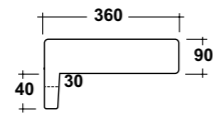

## SOFT SQUARE SHAPE

**ART. TPSC**  
TUTTO PORTASALVIETTE  
IN OTTONE CROMATO TONDO  
TUTTO CHROMED BRASS ROUND  
TOWEL RAIL  
Dimensioni/Dimension: 45 cm  
Peso/Weight: 1,4 kg

**ART. TUT0603101**  
TUTTO PIANO 60X36 BIANCO  
TUTTO CERAMIC TOP + FIXING KIT  
Dimensioni/Dimension: 60x36x18 cm  
Peso/Weight: 14 kg