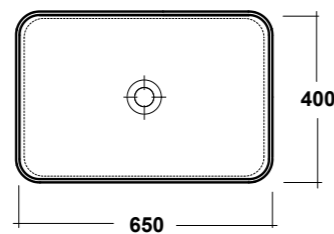

*Quote d'installazione consigliata
Advised measure for installation