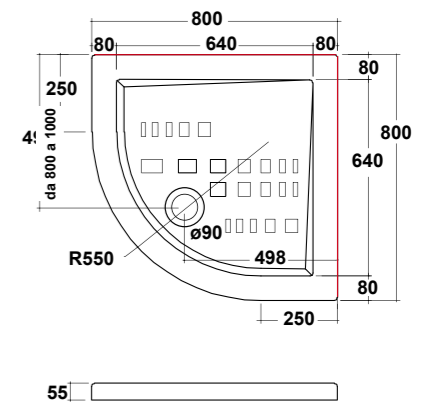

IBIS CORNER

PIATTO DOCCIA EXTRA PIATTO IN CERAMICA CON ANTISCIVOLO. PILETTA SIFONATA Ø90 MM INCLUSA.

EXTRA SLIM CERAMIC SHOWER TRAY WITH ANTI SLIP PATTERN. SIPHON WASTE PIPE Ø90 MM INCLUDED.