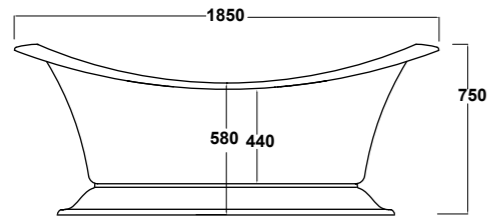

FORMOSA

ART. VAFORBA01

VASCA IN RESINA CM 185
COMPLETA DI PILETTA DI SCARICO SENZA
CURVA DI RACCORDO

RESINE BATH TUB CM 185
INCLUDED WASTE WITHOUT CONNECTOR

Peso/Weight: 65 kg

COMPLETO
DI PILETTA
DI SCARICO
::
COMPLETE
WITH POP-UP
WASTE

IMPERO STYLE

ART. VAFI

VASCA FREESTANDING IN ACRILICO BIANCO LUCIDO
(COLONNA DI SCARICO ESCLUSA)

GLOSSY WHITE FREESTANDING ACRYLIC BATH TUB
(DRAIN PIPE EXCLUDED)

Dimensioni/Dimension: 170x76x50 cm
Peso/Weight: 50 kg

COMPLETO
DI PILETTA
DI SCARICO
::
COMPLETE
WITH POP-UP
WASTE

COLONNA DI
SCARICO NELLE
STESSA FINITURE
::
DRAIN PIPE IN
THE SAME
FINISHES

ART. GADA

PIEDINI IN METALLO

METAL LEGS

BIANCO WHITE CROMO CHROME ORO GOLD BRONZO BRONZE

*Quote d'installazione consigliata
Advised measure for installation