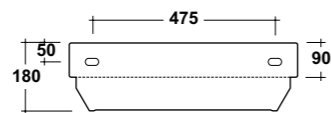

## SOFT SQUARE SHAPE

**ART. TPSC**  
TUTTO PORTASALVIETTE  
IN OTTONE CROMATO TONDO  
TUTTO CHROMED BRASS ROUND  
TOWEL RAIL  
Dimensioni/Dimension: 45 cm  
Peso/Weight: 1,4 kg

**ART. TUT0603101**  
TUTTO PIANO 60X36 BIANCO  
TUTTO CERAMIC TOP + FIXING KIT  
Dimensioni/Dimension: 60x36x18 cm  
Peso/Weight: 14 kg