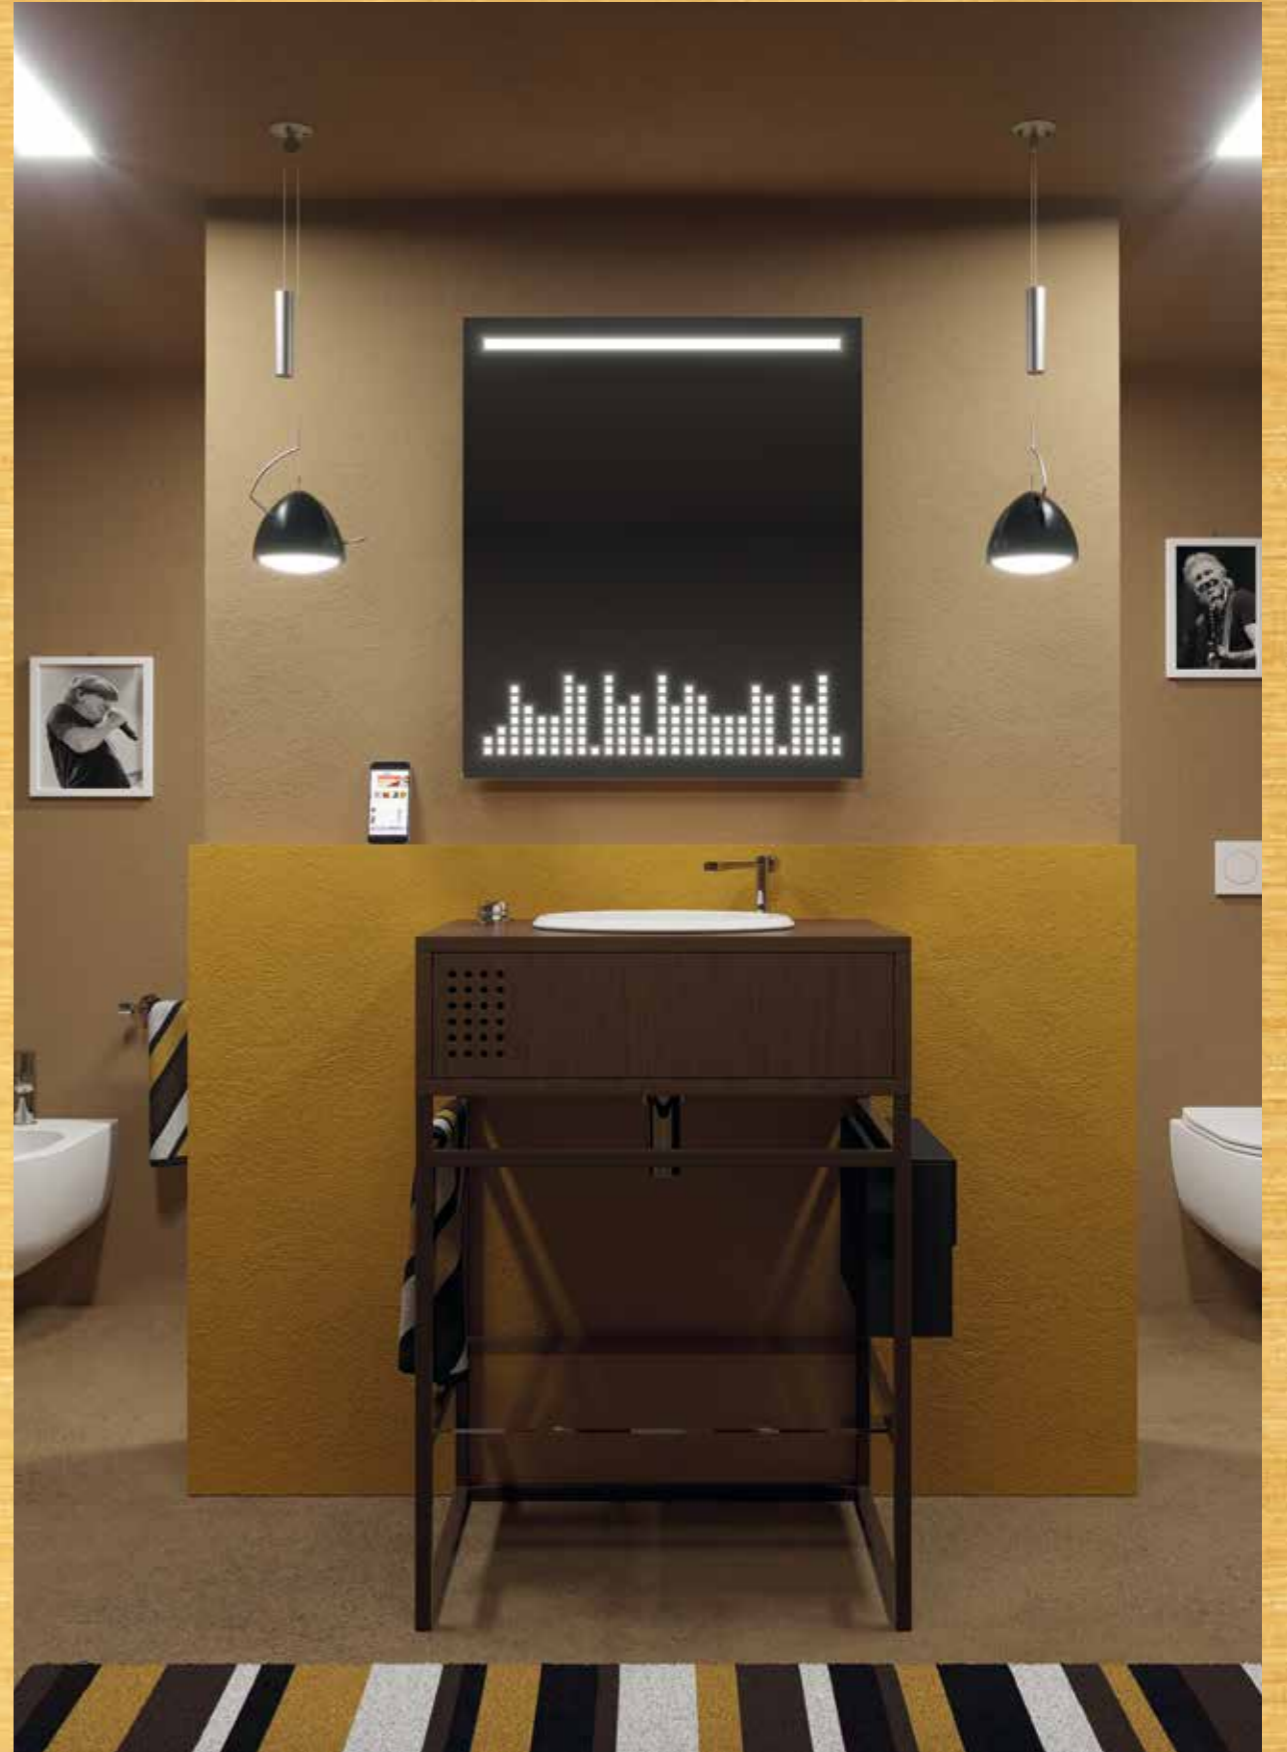

Lo specchio a led presenta luci sia nella parte alta sia nella parte bassa, proprio quest'ultime tendono a riprendere l'idea di equalizzatore musicale.

The LED mirror reveals lights both on the higher and on the lower side, with the latter replicating the music equalizer image.