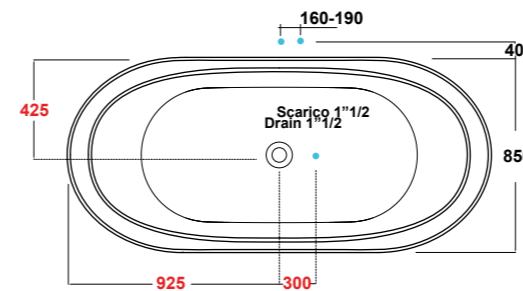

ART. VAFORBA01

VASCA IN RESINA CM 185
COMPLETA DI PILETTA DI SCARICO SENZA
CURVA DI RACCORDO

RESINE BATH TUB CM 185
INCLUDED WASTE WITHOUT CONNECTOR

Peso/Weight: 65 kg