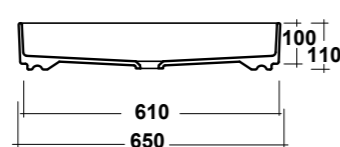

*Quote d'installazione consigliata
Advised measure for installation