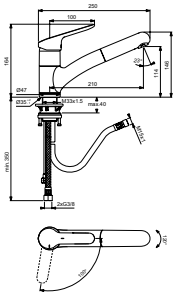

CERAFLEX

BC129AA

MEZCLADOR DE FREGADERO, BLUESTART

- → ZONA DE CONFORT DE LONGITUD DE 145 MM / ALTURA DE 230 MM
- → ÁNGULO DE GIRO DE 360°
- → AIREADOR DE M24X1
- → CARTUCHO FIRMAFLOW® DE 38 MM DE DIÁMETRO
- → BLUESTART® PARA EL AHORRO DE ENERGÍA
- → TECNOLOGÍA CLICK DE AHORRO DE AGUA
- → EASYFIX
- → CUERPO DE LATÓN CILÍNDRICO CON UN DIÁMETRO DE 47 MM
- → PALANCA METÁLICA

BC143AA

MEZCLADOR DE FREGADERO CON ROCIADOR EXTRAÍBLE MONOMANDO, BLUESTART

- → ZONA DE CONFORT DE LONGITUD DE 115 MM / ALTURA DE 210 MM
- → ÁNGULO DE GIRO DE 120°
- → ROCIADOR EXTRAÍBLE DE MODO INDIVIDUAL
- → AIREADOR DE M24X1
- → CARTUCHO FIRMAFLOW® DE 38 MM DE DIÁMETRO
- → BLUESTART® PARA EL AHORRO DE ENERGÍA
- → TECNOLOGÍA CLICK DE AHORRO DE AGUA
- → FIJACIÓN ROBUSTA DEL VÁSTAGO
- → CUERPO DE LATÓN CILÍNDRICO CON UN DIÁMETRO DE 47 MM
- → PALANCA METÁLICA

BC135AA

MEZCLADOR DE FREGADERO CON CAÑO ALTO, BLUESTART

- → ZONA DE CONFORT DE LONGITUD DE 170 MM / ALTURA DE 220 MM
- → ÁNGULO DE GIRO DE 360°
- → AIREADOR DE M24X1
- → CARTUCHO FIRMAFLOW® DE 38 MM DE DIÁMETRO
- → BLUESTART® PARA EL AHORRO DE ENERGÍA
- → TECNOLOGÍA CLICK DE AHORRO DE AGUA
- → FIJACIÓN ROBUSTA DEL VÁSTAGO
- → CUERPO DE LATÓN CILÍNDRICO CON UN DIÁMETRO DE 47 MM
- → PALANCA METÁLICA