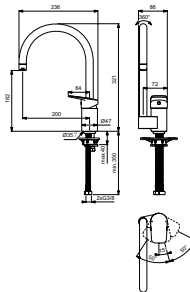

BD338AA

MEZCLADOR DE FREGADERO CON ROCIADOR EXTRAÍBLE DE MODO DUAL, BLUESTART®

- ZONA DE CONFORT DE LONGITUD DE 215 MM / ALTURA DE 170 MM
- CAÑO REDONDO, FORMA DE C, DIÁMETRO DE 20 MM, ÁNGULO DE GIRO DE 360°
- ROCIADOR EXTRAÍBLE DE MODO DUAL
- CARTUCHO FIRMAFLOW® DE 38 MM DE DIÁMETRO
- DISPOSITIVO ANTIRRETORNO
- BLUESTART® PARA EL AHORRO DE ENERGÍA
- TECNOLOGÍA CLICK DE AHORRO DE AGUA
- FIJACIÓN ROBUSTA DEL VÁSTAGO
- CUERPO CUADRADO DE LATÓN
- PALANCA METÁLICA

BD339AA

MEZCLADOR DE FREGADERO CON CAÑO REDONDO

- ZONA DE CONFORT DE LONGITUD DE 200 MM / ALTURA DE 180 MM
- CAÑO REDONDO, FORMA DE C, DIÁMETRO DE 20 MM, ÁNGULO DE GIRO DE 360°
- AIREADOR DE FÁCIL LIMPIEZA
- CARTUCHO FIRMAFLOW® DE 28 MM DE DIÁMETRO
- TECNOLOGÍA CLICK DE AHORRO DE AGUA
- EASYFIX
- PEQUEÑO Y ELEGANTE CUERPO DE LATÓN CON UN DIÁMETRO DE 47 MM
- PALANCA METÁLICA