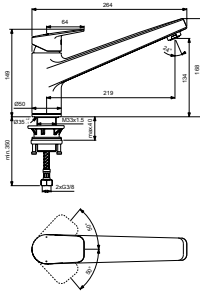

- → ZONA DE CONFORT DE LONGITUD DE 220 MM / ALTURA DE 135 MM
- → ÁNGULO DE GIRO DE 360°
- → AIREADOR DE FÁCIL LIMPIEZA
- → CARTUCHO FIRMAFLOW® DE 28 MM DE DIÁMETRO
- → TECNOLOGÍA CLICK DE AHORRO DE AGUA
- → FIJACIÓN ROBUSTA DEL VÁSTAGO
- → MEZCLA DE CUERPO CILÍNDRICO DE LATÓN DE 50 MM DE DIÁMETRO Y CAÑO CON UN MARCADO DISEÑO GEOMÉTRICO
- → PALANCA METÁLICA