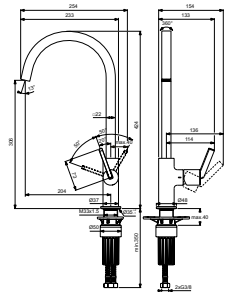

GUSTO

BD408AA

MEZCLADOR DE FREGADERO CON CAÑO REDONDO

- ZONA DE CONFORT DE LONGITUD DE 240 MM / ALTURA DE 225 MM
- CAÑO REDONDO, FORMA DE C, DIÁMETRO DE 20 MM, ÁNGULO DE GIRO DE 360°
- AIREADOR OCULTO DE M16,5X1
- CARTUCHO FIRMAFLOW® DE 28 MM DE DIÁMETRO
- EASYFIX+
- ELEGANTE CUERPO DE LATÓN CON UN DIÁMETRO DE 37 MM
- PALANCA METÁLICA
- ROSETÓN DE SOBREMESA DE 48 MM DE DIÁMETRO

BD411AA

MEZCLADOR DE FREGADERO CON CAÑO CUADRADO

- ZONA DE CONFORT DE LONGITUD DE 205 MM / ALTURA DE 305 MM
- CAÑO CUADRADO, FORMA DE C, 20 MM, ÁNGULO DE GIRO DE 360°
- AIREADOR OCULTO DE M16,5X1
- CARTUCHO FIRMAFLOW® DE 28 MM DE DIÁMETRO
- EASYFIX+
- ELEGANTE CUERPO DE LATÓN CON UN DIÁMETRO DE 37 MM
- PALANCA METÁLICA
- ROSETÓN DE SOBREMESA DE 48 MM DE DIÁMETRO

BD414AA

MEZCLADOR DE FREGADERO CON ROCIADOR EXTRAÍBLE

- ZONA DE CONFORT DE LONGITUD DE 240 MM / ALTURA DE 235 MM
- CAÑO REDONDO, FORMA DE C, DIÁMETRO DE 29 MM, ÁNGULO DE GIRO DE 360°
- DESPLEGABLE METÁLICO, ROCIADOR MONOMODO
- CARTUCHO FIRMAFLOW® DE 28 MM DE DIÁMETRO
- DISPOSITIVO ANTIRRETORNO
- EASYFIX+
- CUERPO DE LATÓN CON UN DIÁMETRO DE 47 MM
- PALANCA METÁLICA