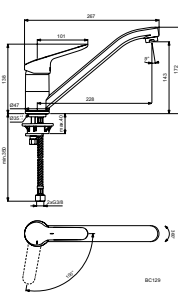

CERAFLEX

BC129AA

MEZCLADOR DE FREGADERO, BLUESTART

- ZONA DE CONFORT DE LONGITUD DE 145 MM / ALTURA DE 230 MM
- ÁNGULO DE GIRO DE 360°
- AIREADOR DE M24X1
- CARTUCHO FIRMAFLOW® DE 38 MM DE DIÁMETRO
- BLUESTART® PARA EL AHORRO DE ENERGÍA
- TECNOLOGÍA CLICK DE AHORRO DE AGUA
- EASYFIX
- CUERPO DE LATÓN CILÍNDRICO CON UN DIÁMETRO DE 47 MM
- PALANCA METÁLICA