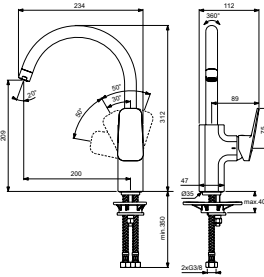

BD334AA

MEZCLADOR DE FREGADERO CON CAÑO REDONDO BLUESTART®

- → ZONA DE CONFORT DE LONGITUD DE 200 MM / ALTURA DE 210 MM
- → CAÑO REDONDO, FORMA DE C, DIÁMETRO DE 20 MM, ÁNGULO DE GIRO DE 360°
- → AIREADOR DE FÁCIL LIMPIEZA
- → CARTUCHO FIRMAFLOW® DE 38 MM DE DIÁMETRO
- → BLUESTART® PARA EL AHORRO DE ENERGÍA
- → TECNOLOGÍA CLICK DE AHORRO DE AGUA
- → EASYFIX
- → CUERPO CUADRADO DE LATÓN
- → PALANCA METÁLICA