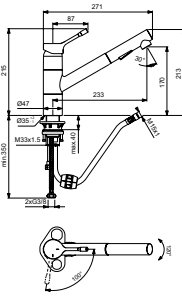

- → ZONA DE CONFORT DE LONGITUD DE 170 MM / ALTURA DE 215 MM
- → CAÑO REDONDO DE 29 MM DE DIÁMETRO, ÁNGULO DE GIRO DE 360°
- → ROCIADOR EXTRAÍBLE DE MODO DUAL
- → AIREADOR OCULTO
- → CARTUCHO FIRMAFLOW® DE 38 MM DE DIÁMETRO
- → BLUESTART® PARA EL AHORRO DE ENERGÍA
- → TECNOLOGÍA CLICK DE AHORRO DE AGUA
- → FIJACIÓN ROBUSTA DEL VÁSTAGO CON UN DIÁMETRO DE 47 MM
- → CUERPO DE LATÓN CILÍNDRICO CON UN DIÁMETRO DE 47 MM
- → PALANCA METÁLICA