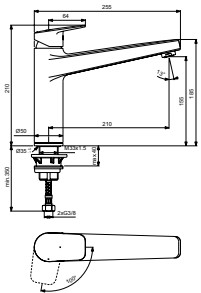

- → ZONA DE CONFORT DE LONGITUD DE 210 MM / ALTURA DE 155 MM
- → ÁNGULO DE GIRO DE 360°
- → AIREADOR DE FÁCIL LIMPIEZA
- → CARTUCHO FIRMAFLOW® DE 28 MM DE DIÁMETRO
- → BLUESTART® PARA EL AHORRO DE ENERGÍA
- → TECNOLOGÍA CLICK DE AHORRO DE AGUA
- → FIJACIÓN ROBUSTA DEL VÁSTAGO
- → MEZCLA DE CUERPO CILÍNDRICO DE LATÓN DE 50 MM DE DIÁMETRO Y CAÑO CON UN MARCADO DISEÑO GEOMÉTRICO
- → PALANCA METÁLICA