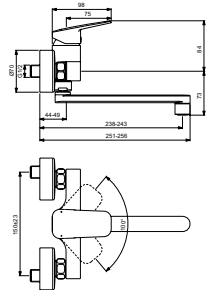

- → CAÑO CON UNA LONGITUD DE 200 MM, ÁNGULO DE GIRO DE 360°
- → AIREADOR DE FÁCIL LIMPIEZA
- → CARTUCHO FIRMAFLOW® DE 38 MM DE DIÁMETRO
- → TECNOLOGÍA CLICK DE AHORRO DE AGUA
- → CONECTORES EN S DE FIJACIÓN A LA PARED INCLUIDOS
- → CUERPO DE LATÓN CON DISEÑO GEOMÉTRICO
- → PALANCA METÁLICA