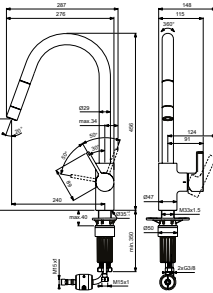

GUSTO

BD408AA

MEZCLADOR DE FREGADERO CON CAÑO REDONDO

- ZONA DE CONFORT DE LONGITUD DE 240 MM / ALTURA DE 225 MM
- CAÑO REDONDO, FORMA DE C, DIÁMETRO DE 20 MM, ÁNGULO DE GIRO DE 360°
- AIREADOR OCULTO DE M16,5X1
- CARTUCHO FIRMAFLOW® DE 28 MM DE DIÁMETRO
- EASYFIX+
- ELEGANTE CUERPO DE LATÓN CON UN DIÁMETRO DE 37 MM
- PALANCA METÁLICA
- ROSETÓN DE SOBREMESA DE 48 MM DE DIÁMETRO

BD411AA

MEZCLADOR DE FREGADERO CON CAÑO CUADRADO

- ZONA DE CONFORT DE LONGITUD DE 205 MM / ALTURA DE 305 MM
- CAÑO CUADRADO, FORMA DE C, 20 MM, ÁNGULO DE GIRO DE 360°
- AIREADOR OCULTO DE M16,5X1
- CARTUCHO FIRMAFLOW® DE 28 MM DE DIÁMETRO
- EASYFIX+
- ELEGANTE CUERPO DE LATÓN CON UN DIÁMETRO DE 37 MM
- PALANCA METÁLICA
- ROSETÓN DE SOBREMESA DE 48 MM DE DIÁMETRO

BD414AA

MEZCLADOR DE FREGADERO CON ROCIADOR EXTRAÍBLE

- ZONA DE CONFORT DE LONGITUD DE 240 MM / ALTURA DE 235 MM
- CAÑO REDONDO, FORMA DE C, DIÁMETRO DE 29 MM, ÁNGULO DE GIRO DE 360°
- DESPLEGABLE METÁLICO, ROCIADOR MONOMODO
- CARTUCHO FIRMAFLOW® DE 28 MM DE DIÁMETRO
- DISPOSITIVO ANTIRRETORNO
- EASYFIX+
- CUERPO DE LATÓN CON UN DIÁMETRO DE 47 MM
- PALANCA METÁLICA

BD416AA

MEZCLADOR DE FREGADERO CON ROCIADOR EXTRAÍBLE DE MODO DUAL

- ZONA DE CONFORT DE LONGITUD DE 240 MM / ALTURA DE 235 MM
- CAÑO REDONDO, FORMA DE C, DIÁMETRO DE 29 MM, ÁNGULO DE GIRO DE 360°
- DESPLEGABLE METÁLICO, ROCIADOR DE MODO DUAL
- CARTUCHO FIRMAFLOW® DE 28 MM DE DIÁMETRO
- DISPOSITIVO ANTIRRETORNO
- EASYFIX+
- CUERPO DE LATÓN CON UN DIÁMETRO DE 47 MM
- PALANCA METÁLICA