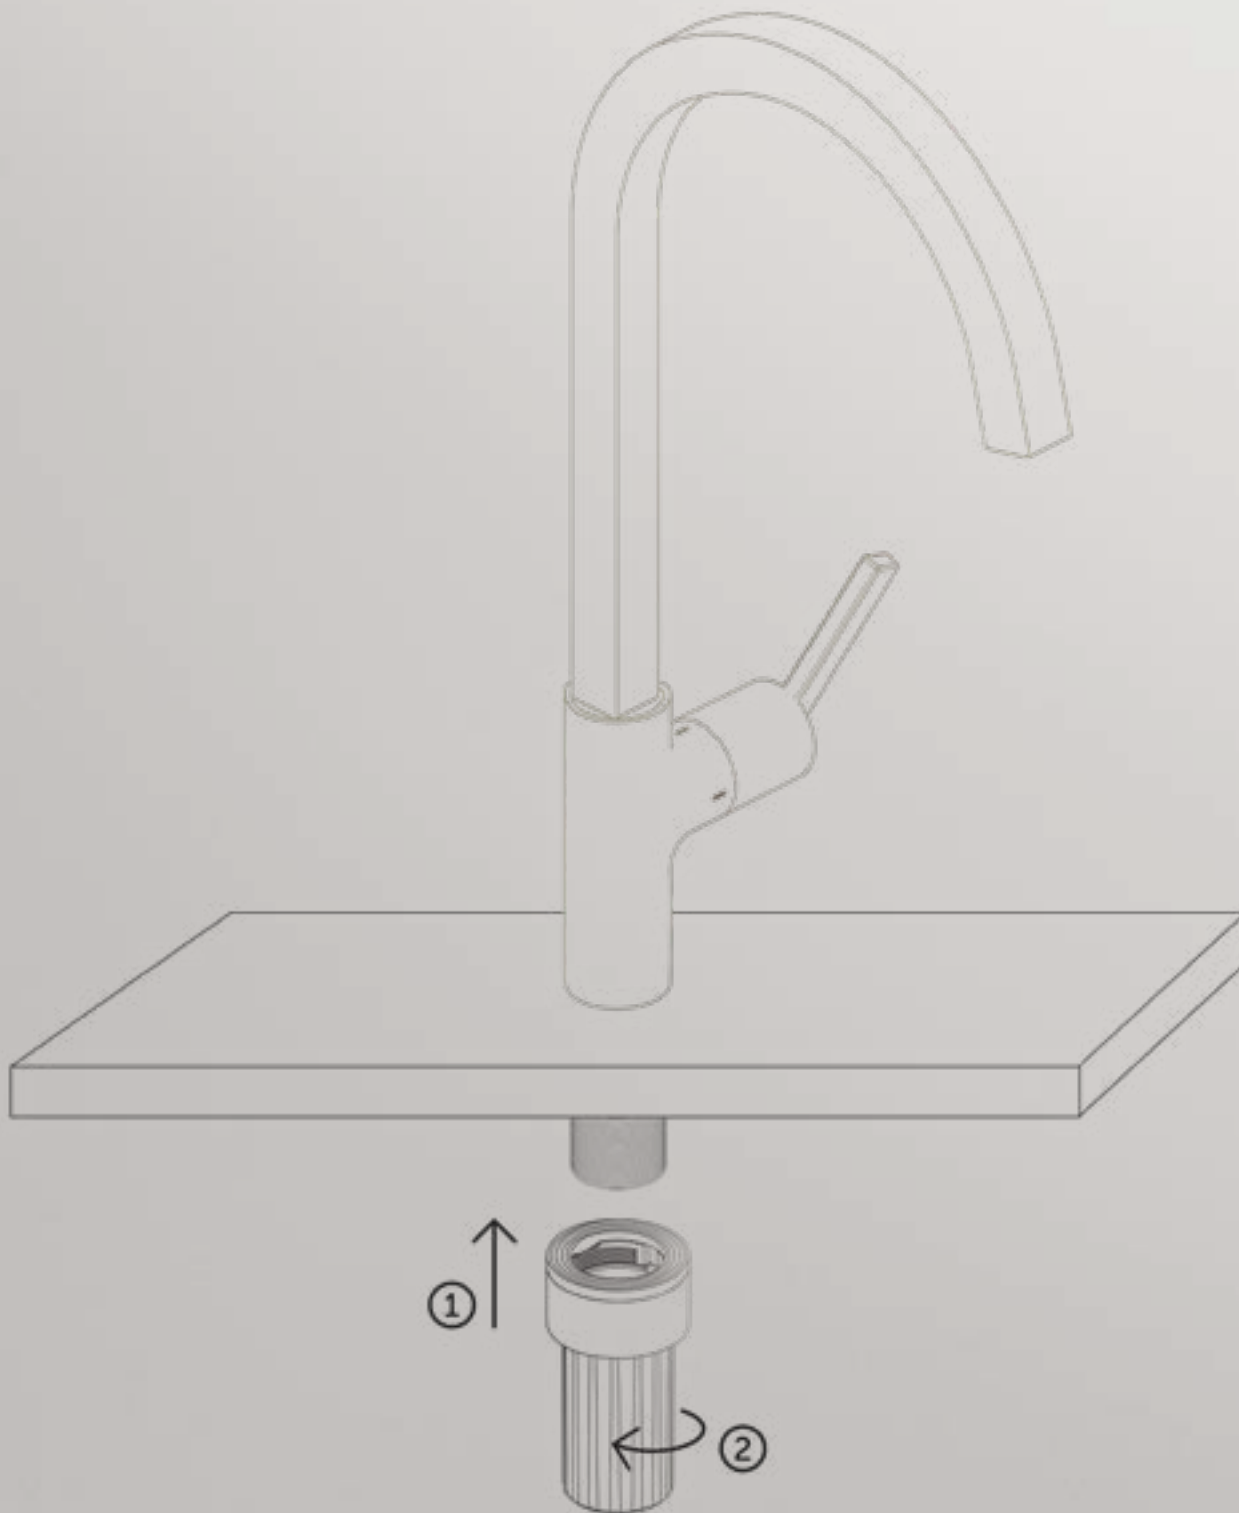

EasyFix+

Motorizado para mayor velocidad.

LÍDERES EN RENDIMIENTO

**Instalación rápida y
sin herramientas**