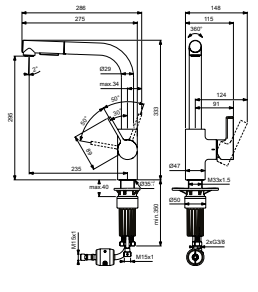

BD416AA

MEZCLADOR DE FREGADERO CON ROCIADOR EXTRAÍBLE DE MODO DUAL

- ZONA DE CONFORT DE LONGITUD DE 240 MM / ALTURA DE 235 MM
- CAÑO REDONDO, FORMA DE C, DIÁMETRO DE 29 MM, ÁNGULO DE GIRO DE 360°
- DESPLEGABLE METÁLICO, ROCIADOR DE MODO DUAL
- CARTUCHO FIRMAFLOW® DE 28 MM DE DIÁMETRO
- DISPOSITIVO ANTIRRETORNO
- EASYFIX+
- CUERPO DE LATÓN CON UN DIÁMETRO DE 47 MM
- PALANCA METÁLICA

BD418AA

MEZCLADOR DE FREGADERO CON CAÑO REDONDO EN L

- ZONA DE CONFORT DE LONGITUD DE 230 MM / ALTURA DE 305 MM
- CAÑO REDONDO, FORMA DE L, DIÁMETRO DE 20 MM, ÁNGULO DE GIRO DE 360°
- AIREADOR OCULTO DE M16,5X1
- CARTUCHO FIRMAFLOW® DE 28 MM DE DIÁMETRO
- EASYFIX+
- ELEGANTE CUERPO DE LATÓN CON UN DIÁMETRO DE 37 MM
- PALANCA METÁLICA
- ROSETÓN DE SOBREMESA DE 48 MM DE DIÁMETRO

BD420AA

MEZCLADOR DE FREGADERO CON ROCIADOR EXTRAÍBLE DE MODO DUAL

- ZONA DE CONFORT DE LONGITUD DE 235 MM / ALTURA DE 295 MM
- CAÑO REDONDO, FORMA DE C, DIÁMETRO DE 29 MM, ÁNGULO DE GIRO DE 360°
- EXTRAÍBLE DE METAL, ROCIADOR DE MODO DUAL
- CARTUCHO FIRMAFLOW® DE 28 MM DE DIÁMETRO
- DISPOSITIVO ANTIRRETORNO
- EASYFIX+
- CUERPO DE LATÓN CON UN DIÁMETRO DE 47 MM
- PALANCA METÁLICA