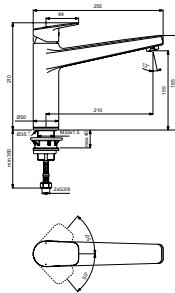

BD325AA

MEZCLADOR DE FREGADERO CON CAÑO ALTO

- ZONA DE CONFORT DE LONGITUD DE 210 MM / ALTURA DE 155 MM
- ÁNGULO DE GIRO DE 360°
- AIREADOR DE FÁCIL LIMPIEZA
- CARTUCHO FIRMAFLOW® DE 28 MM DE DIÁMETRO
- TECNOLOGÍA CLICK DE AHORRO DE AGUA
- FIJACIÓN ROBUSTA DEL VÁSTAGO
- MEZCLA DE CUERPO CILÍNDRICO DE LATÓN DE 50 MM DE DIÁMETRO Y CAÑO CON UN MARCADO DISEÑO GEOMÉTRICO
- PALANCA METÁLICA