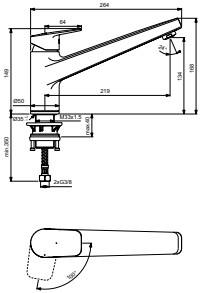

- → ZONA DE CONFORT DE LONGITUD DE 220 MM / ALTURA DE 135 MM
- → ÁNGULO DE GIRO DE 360°
- → AIREADOR DE FÁCIL LIMPIEZA
- → CARTUCHO FIRMAFLOW® DE 28 MM DE DIÁMETRO
- → BLUESTART® PARA EL AHORRO DE ENERGÍA
- → TECNOLOGÍA CLICK DE AHORRO DE AGUA
- → FIJACIÓN ROBUSTA DEL VÁSTAGO
- → MEZCLA DE CUERPO CILÍNDRICO DE LATÓN DE 50 MM DE DIÁMETRO Y CAÑO CON UN MARCADO DISEÑO GEOMÉTRICO
- → PALANCA METÁLICA