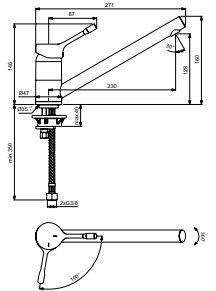

- → ZONA DE CONFORT DE LONGITUD DE 130 MM / ALTURA DE 230 MM
- → CAÑO REDONDO DE 22 MM DE DIÁMETRO, ÁNGULO DE GIRO DE 360°
- → AIREADOR OCULTO DE M16,5X1
- → CARTUCHO FIRMAFLOW® DE 38 MM DE DIÁMETRO
- → BLUESTART® PARA EL AHORRO DE ENERGÍA
- → TECNOLOGÍA CLICK DE AHORRO DE AGUA
- → EASYFIX
- → CUERPO DE LATÓN CILÍNDRICO CON UN DIÁMETRO DE 47 MM
- → PALANCA METÁLICA