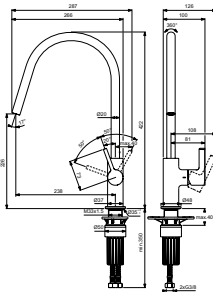

GUSTO

BD408AA

MEZCLADOR DE FREGADERO CON CAÑO REDONDO

- ZONA DE CONFORT DE LONGITUD DE 240 MM / ALTURA DE 225 MM
- CAÑO REDONDO, FORMA DE C, DIÁMETRO DE 20 MM, ÁNGULO DE GIRO DE 360°
- AIREADOR OCULTO DE M16,5X1
- CARTUCHO FIRMAFLOW® DE 28 MM DE DIÁMETRO
- EASYFIX+
- ELEGANTE CUERPO DE LATÓN CON UN DIÁMETRO DE 37 MM
- PALANCA METÁLICA
- ROSETÓN DE SOBREMESA DE 48 MM DE DIÁMETRO