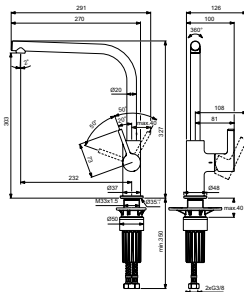

BD414AA

MEZCLADOR DE FREGADERO CON ROCIADOR EXTRAÍBLE

- ZONA DE CONFORT DE LONGITUD DE 240 MM / ALTURA DE 235 MM
- CAÑO REDONDO, FORMA DE C, DIÁMETRO DE 29 MM, ÁNGULO DE GIRO DE 360°
- DESPLEGABLE METÁLICO, ROCIADOR MONOMODO
- CARTUCHO FIRMAFLOW® DE 28 MM DE DIÁMETRO
- DISPOSITIVO ANTIRRETORNO
- EASYFIX+
- CUERPO DE LATÓN CON UN DIÁMETRO DE 47 MM
- PALANCA METÁLICA

BD416AA

MEZCLADOR DE FREGADERO CON ROCIADOR EXTRAÍBLE DE MODO DUAL

- ZONA DE CONFORT DE LONGITUD DE 240 MM / ALTURA DE 235 MM
- CAÑO REDONDO, FORMA DE C, DIÁMETRO DE 29 MM, ÁNGULO DE GIRO DE 360°
- DESPLEGABLE METÁLICO, ROCIADOR DE MODO DUAL
- CARTUCHO FIRMAFLOW® DE 28 MM DE DIÁMETRO
- DISPOSITIVO ANTIRRETORNO
- EASYFIX+
- CUERPO DE LATÓN CON UN DIÁMETRO DE 47 MM
- PALANCA METÁLICA

BD418AA

MEZCLADOR DE FREGADERO CON CAÑO REDONDO EN L

- ZONA DE CONFORT DE LONGITUD DE 230 MM / ALTURA DE 305 MM
- CAÑO REDONDO, FORMA DE L, DIÁMETRO DE 20 MM, ÁNGULO DE GIRO DE 360°
- AIREADOR OCULTO DE M16,5X1
- CARTUCHO FIRMAFLOW® DE 28 MM DE DIÁMETRO
- EASYFIX+
- ELEGANTE CUERPO DE LATÓN CON UN DIÁMETRO DE 37 MM
- PALANCA METÁLICA
- ROSETÓN DE SOBREMESA DE 48 MM DE DIÁMETRO

BD420AA

MEZCLADOR DE FREGADERO CON ROCIADOR EXTRAÍBLE DE MODO DUAL

- ZONA DE CONFORT DE LONGITUD DE 235 MM / ALTURA DE 295 MM
- CAÑO REDONDO, FORMA DE C, DIÁMETRO DE 29 MM, ÁNGULO DE GIRO DE 360°
- EXTRAÍBLE DE METAL, ROCIADOR DE MODO DUAL
- CARTUCHO FIRMAFLOW® DE 28 MM DE DIÁMETRO
- DISPOSITIVO ANTIRRETORNO
- EASYFIX+
- CUERPO DE LATÓN CON UN DIÁMETRO DE 47 MM
- PALANCA METÁLICA