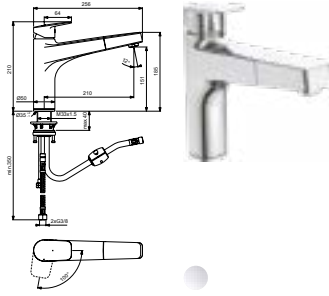

BD327AA

MEZCLADOR DE FREGADERO CON CAÑO ALTO BLUESTART®

- ZONA DE CONFORT DE LONGITUD DE 210 MM / ALTURA DE 155 MM
- ÁNGULO DE GIRO DE 360°
- AIREADOR DE FÁCIL LIMPIEZA
- CARTUCHO FIRMAFLOW® DE 28 MM DE DIÁMETRO
- BLUESTART® PARA EL AHORRO DE ENERGÍA
- TECNOLOGÍA CLICK DE AHORRO DE AGUA
- FIJACIÓN ROBUSTA DEL VÁSTAGO
- MEZCLA DE CUERPO CILÍNDRICO DE LATÓN DE 50 MM DE DIÁMETRO Y CAÑO CON UN MARCADO DISEÑO GEOMÉTRICO
- PALANCA METÁLICA

CERAPLAN

BD332AA

MEZCLADOR DE FREGADERO CON CAÑO ALTO Y ROCIADOR EXTRAÍBLE CON 1 FUNCIÓN, BLUESTART®

- ZONA DE CONFORT DE LONGITUD DE 210 MM / ALTURA DE 150 MM
- ÁNGULO DE GIRO DE 120°
- ROCIADOR EXTRAÍBLE MONOMODO
- AIREADOR DE FÁCIL LIMPIEZA
- CARTUCHO FIRMAFLOW® DE 28 MM DE DIÁMETRO
- DISPOSITIVO ANTIRRETORNO
- BLUESTART® PARA EL AHORRO DE ENERGÍA
- TECNOLOGÍA CLICK DE AHORRO DE AGUA
- FIJACIÓN ROBUSTA DEL VÁSTAGO
- MEZCLA DE CUERPO CILÍNDRICO DE LATÓN DE 50 MM DE DIÁMETRO Y CAÑO CON UN MARCADO DISEÑO GEOMÉTRICO
- PALANCA METÁLICA