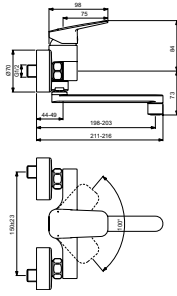

- → CAÑO CON UNA LONGITUD DE 160 MM, ÁNGULO DE GIRO DE 360°
- → AIREADOR DE FÁCIL LIMPIEZA
- → CARTUCHO FIRMAFLOW® DE 38 MM DE DIÁMETRO
- → TECNOLOGÍA CLICK DE AHORRO DE AGUA
- → CONECTORES EN S DE FIJACIÓN A LA PARED INCLUIDOS
- → CUERPO DE LATÓN CON DISEÑO GEOMÉTRICO
- → PALANCA METÁLICA