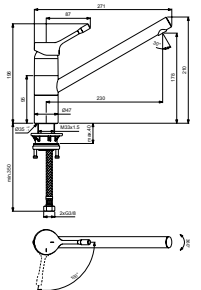

- → ZONA DE CONFORT DE LONGITUD DE 180 MM / ALTURA DE 230 MM
- → CAÑO REDONDO DE 22 MM DE DIÁMETRO, ÁNGULO DE GIRO DE 360°
- → AIREADOR OCULTO DE M16,5X1
- → CARTUCHO FIRMAFLOW® DE 38 MM DE DIÁMETRO
- → BLUESTART® PARA EL AHORRO DE ENERGÍA
- → TECNOLOGÍA CLICK DE AHORRO DE AGUA
- → FIJACIÓN ROBUSTA DEL VÁSTAGO
- → CUERPO DE LATÓN CILÍNDRICO CON UN DIÁMETRO DE 47 MM
- → PALANCA METÁLICA