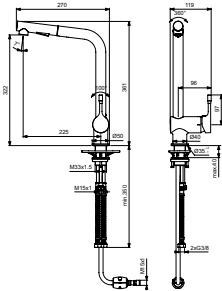

- → ZONA DE CONFORT DE LONGITUD DE 225 MM / ALTURA DE 320 MM
- → CAÑO REDONDO, FORMA DE L, DIÁMETRO DE 29 MM, ÁNGULO DE GIRO DE 360°
- → ROCIADOR EXTRAÍBLE DE MODO DUAL
- → AIREADOR OCULTO
- → CARTUCHO FIRMAFLOW® DE 38 MM DE DIÁMETRO
- → BLUESTART® PARA EL AHORRO DE ENERGÍA
- → TECNOLOGÍA CLICK DE AHORRO DE AGUA
- → FIJACIÓN ROBUSTA DEL VÁSTAGO
- → CUERPO DE LATÓN CILÍNDRICO CON UN DIÁMETRO DE 40 MM
- → PALANCA METÁLICA
- → ROSETÓN DE SOBREMESA DE 50 MM DE DIÁMETRO