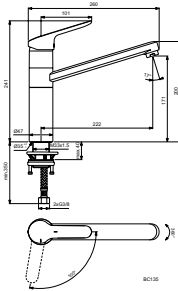

CERAFLEX

BC129AA

MEZCLADOR DE FREGADERO, BLUESTART

- → ZONA DE CONFORT DE LONGITUD DE 145 MM / ALTURA DE 230 MM
- → ÁNGULO DE GIRO DE 360°
- → AIREADOR DE M24X1
- → CARTUCHO FIRMAFLOW® DE 38 MM DE DIÁMETRO
- → BLUESTART® PARA EL AHORRO DE ENERGÍA
- → TECNOLOGÍA CLICK DE AHORRO DE AGUA
- → EASYFIX
- → CUERPO DE LATÓN CILÍNDRICO CON UN DIÁMETRO DE 47 MM
- → PALANCA METÁLICA

BC143AA

MEZCLADOR DE FREGADERO CON ROCIADOR EXTRAÍBLE MONOMANDO, BLUESTART

- → ZONA DE CONFORT DE LONGITUD DE 115 MM / ALTURA DE 210 MM
- → ÁNGULO DE GIRO DE 120°
- → ROCIADOR EXTRAÍBLE DE MODO INDIVIDUAL
- → AIREADOR DE M24X1
- → CARTUCHO FIRMAFLOW® DE 38 MM DE DIÁMETRO
- → BLUESTART® PARA EL AHORRO DE ENERGÍA
- → TECNOLOGÍA CLICK DE AHORRO DE AGUA
- → FIJACIÓN ROBUSTA DEL VÁSTAGO
- → CUERPO DE LATÓN CILÍNDRICO CON UN DIÁMETRO DE 47 MM
- → PALANCA METÁLICA

BC135AA

MEZCLADOR DE FREGADERO CON CAÑO ALTO, BLUESTART

- → ZONA DE CONFORT DE LONGITUD DE 170 MM / ALTURA DE 220 MM
- → ÁNGULO DE GIRO DE 360°
- → AIREADOR DE M24X1
- → CARTUCHO FIRMAFLOW® DE 38 MM DE DIÁMETRO
- → BLUESTART® PARA EL AHORRO DE ENERGÍA
- → TECNOLOGÍA CLICK DE AHORRO DE AGUA
- → FIJACIÓN ROBUSTA DEL VÁSTAGO
- → CUERPO DE LATÓN CILÍNDRICO CON UN DIÁMETRO DE 47 MM
- → PALANCA METÁLICA