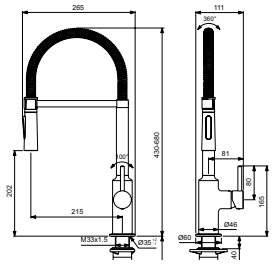

BC302AA

MEZCLADOR DE FREGADERO SEMI PRO

- → ZONA DE CONFORT DE LONGITUD DE 215 MM / ALTURA DE 200 MM
- → CAÑO FLEXIBLE CON MUELLE GIRATORIO SEMI PRO, ÁNGULO DE GIRO DE 360°
- → ROCIADOR EXTRAÍBLE DE MODO DUAL
- → DISPOSITIVO ANTIRRETORNO
- → CARTUCHO DE DISCO CERÁMICO DE 35 MM DE DIÁMETRO
- → FIJACIÓN ROBUSTA DEL VÁSTAGO CON UN DIÁMETRO DE 46 MM
- → PALANCA METÁLICA
- → ROSETÓN DE SOBREMESA DE 60 MM DE DIÁMETRO