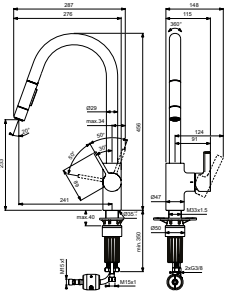

BD411AA

MEZCLADOR DE FREGADERO CON CAÑO CUADRADO

- ZONA DE CONFORT DE LONGITUD DE 205 MM / ALTURA DE 305 MM
- CAÑO CUADRADO, FORMA DE C, 20 MM, ÁNGULO DE GIRO DE 360°
- AIREADOR OCULTO DE M16,5X1
- CARTUCHO FIRMAFLOW® DE 28 MM DE DIÁMETRO
- EASYFIX+
- ELEGANTE CUERPO DE LATÓN CON UN DIÁMETRO DE 37 MM
- PALANCA METÁLICA
- ROSETÓN DE SOBREMESA DE 48 MM DE DIÁMETRO

BD414AA

MEZCLADOR DE FREGADERO CON ROCIADOR EXTRAÍBLE

- ZONA DE CONFORT DE LONGITUD DE 240 MM / ALTURA DE 235 MM
- CAÑO REDONDO, FORMA DE C, DIÁMETRO DE 29 MM, ÁNGULO DE GIRO DE 360°
- DESPLEGABLE METÁLICO, ROCIADOR MONOMODO
- CARTUCHO FIRMAFLOW® DE 28 MM DE DIÁMETRO
- DISPOSITIVO ANTIRRETORNO
- EASYFIX+
- CUERPO DE LATÓN CON UN DIÁMETRO DE 47 MM
- PALANCA METÁLICA

BD416AA

MEZCLADOR DE FREGADERO CON ROCIADOR EXTRAÍBLE DE MODO DUAL

- ZONA DE CONFORT DE LONGITUD DE 240 MM / ALTURA DE 235 MM
- CAÑO REDONDO, FORMA DE C, DIÁMETRO DE 29 MM, ÁNGULO DE GIRO DE 360°
- DESPLEGABLE METÁLICO, ROCIADOR DE MODO DUAL
- CARTUCHO FIRMAFLOW® DE 28 MM DE DIÁMETRO
- DISPOSITIVO ANTIRRETORNO
- EASYFIX+
- CUERPO DE LATÓN CON UN DIÁMETRO DE 47 MM
- PALANCA METÁLICA