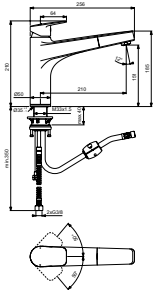

CERAPLAN

BD332AA

MEZCLADOR DE FREGADERO CON CAÑO ALTO Y ROCIADOR EXTRAÍBLE CON 1 FUNCIÓN, BLUESTART®

- ZONA DE CONFORT DE LONGITUD DE 210 MM / ALTURA DE 150 MM
- ÁNGULO DE GIRO DE 120°
- ROCIADOR EXTRAÍBLE MONOMODO
- AIREADOR DE FÁCIL LIMPIEZA
- CARTUCHO FIRMAFLOW® DE 28 MM DE DIÁMETRO
- DISPOSITIVO ANTIRRETORNO
- BLUESTART® PARA EL AHORRO DE ENERGÍA
- TECNOLOGÍA CLICK DE AHORRO DE AGUA
- FIJACIÓN ROBUSTA DEL VÁSTAGO
- MEZCLA DE CUERPO CILÍNDRICO DE LATÓN DE 50 MM DE DIÁMETRO Y CAÑO CON UN MARCADO DISEÑO GEOMÉTRICO
- PALANCA METÁLICA

BD331AA

MEZCLADOR DE FREGADERO CON CAÑO ALTO Y ROCIADOR EXTRAÍBLE CON 1 FUNCIÓN

- ZONA DE CONFORT DE LONGITUD DE 210 MM / ALTURA DE 150 MM
- ÁNGULO DE GIRO DE 120°
- ROCIADOR EXTRAÍBLE MONOMODO
- AIREADOR DE FÁCIL LIMPIEZA
- CARTUCHO FIRMAFLOW® DE 28 MM DE DIÁMETRO
- DISPOSITIVO ANTIRRETORNO
- TECNOLOGÍA CLICK DE AHORRO DE AGUA
- FIJACIÓN ROBUSTA DEL VÁSTAGO
- MEZCLA DE CUERPO CILÍNDRICO DE LATÓN DE 50 MM DE DIÁMETRO Y CAÑO CON UN MARCADO DISEÑO GEOMÉTRICO
- PALANCA METÁLICA