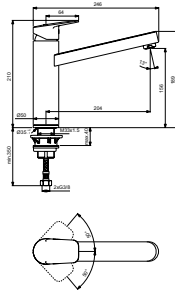

- → ZONA DE CONFORT DE LONGITUD DE 205 MM / ALTURA DE 155 MM
- → ÁNGULO DE GIRO DE 360°
- → AIREADOR DE FÁCIL LIMPIEZA
- → CARTUCHO FIRMAFLOW® DE 28 MM DE DIÁMETRO
- → TECNOLOGÍA CLICK DE AHORRO DE AGUA
- → FIJACIÓN ROBUSTA DEL VÁSTAGO
- → MEZCLA DE CUERPO CILÍNDRICO DE LATÓN DE 50 MM DE DIÁMETRO Y CAÑO CON UN MARCADO DISEÑO GEOMÉTRICO
- → PALANCA METÁLICA