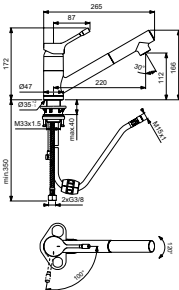

- → ZONA DE CONFORT DE LONGITUD DE 110 MM / ALTURA DE 220 MM
- → CAÑO REDONDO DE 29 MM DE DIÁMETRO, ÁNGULO DE GIRO DE 120°
- → ROCIADOR EXTRAÍBLE DE MODO INDIVIDUAL
- → AIREADOR OCULTO
- → CARTUCHO FIRMAFLOW® DE 38 MM DE DIÁMETRO
- → BLUESTART® PARA EL AHORRO DE ENERGÍA
- → TECNOLOGÍA CLICK DE AHORRO DE AGUA
- → FIJACIÓN ROBUSTA DEL VÁSTAGO
- → CUERPO DE LATÓN CILÍNDRICO CON UN DIÁMETRO DE 47 MM
- → PALANCA METÁLICA