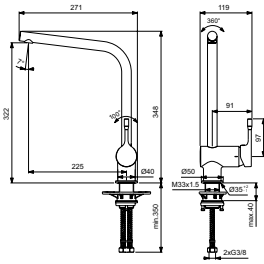

BC174AA

MEZCLADOR DE FREGADERO CON CAÑO EN L, BLUESTART

- ZONA DE CONFORT DE LONGITUD DE 225 MM / ALTURA DE 320 MM
- CAÑO REDONDO, FORMA DE L, DIÁMETRO DE 22 MM, ÁNGULO DE GIRO DE 360°
- AIREADOR OCULTO DE M16,5X1
- CARTUCHO FIRMAFLOW® DE 38 MM DE DIÁMETRO
- BLUESTART® PARA EL AHORRO DE ENERGÍA
- TECNOLOGÍA CLICK DE AHORRO DE AGUA
- FIJACIÓN ROBUSTA DEL VÁSTAGO
- CUERPO DE LATÓN CILÍNDRICO CON UN DIÁMETRO DE 40 MM
- PALANCA METÁLICA
- ROSETÓN DE SOBREMESA DE 50 MM DE DIÁMETRO