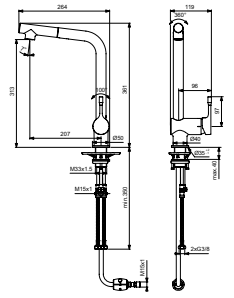

- → ZONA DE CONFORT DE LONGITUD DE 210 MM / ALTURA DE 310 MM
- → CAÑO REDONDO, FORMA DE L, DIÁMETRO DE 29 MM, ÁNGULO DE GIRO DE 360°
- → ROCIADOR EXTRAÍBLE DE MODO INDIVIDUAL
- → AIREADOR OCULTO
- → CARTUCHO FIRMAFLOW® DE 38 MM DE DIÁMETRO
- → BLUESTART® PARA EL AHORRO DE ENERGÍA
- → TECNOLOGÍA CLICK DE AHORRO DE AGUA
- → FIJACIÓN ROBUSTA DEL VÁSTAGO
- → CUERPO DE LATÓN CILÍNDRICO CON UN DIÁMETRO DE 40 MM
- → PALANCA METÁLICA
- → ROSETÓN DE SOBREMESA DE 50 MM DE DIÁMETRO