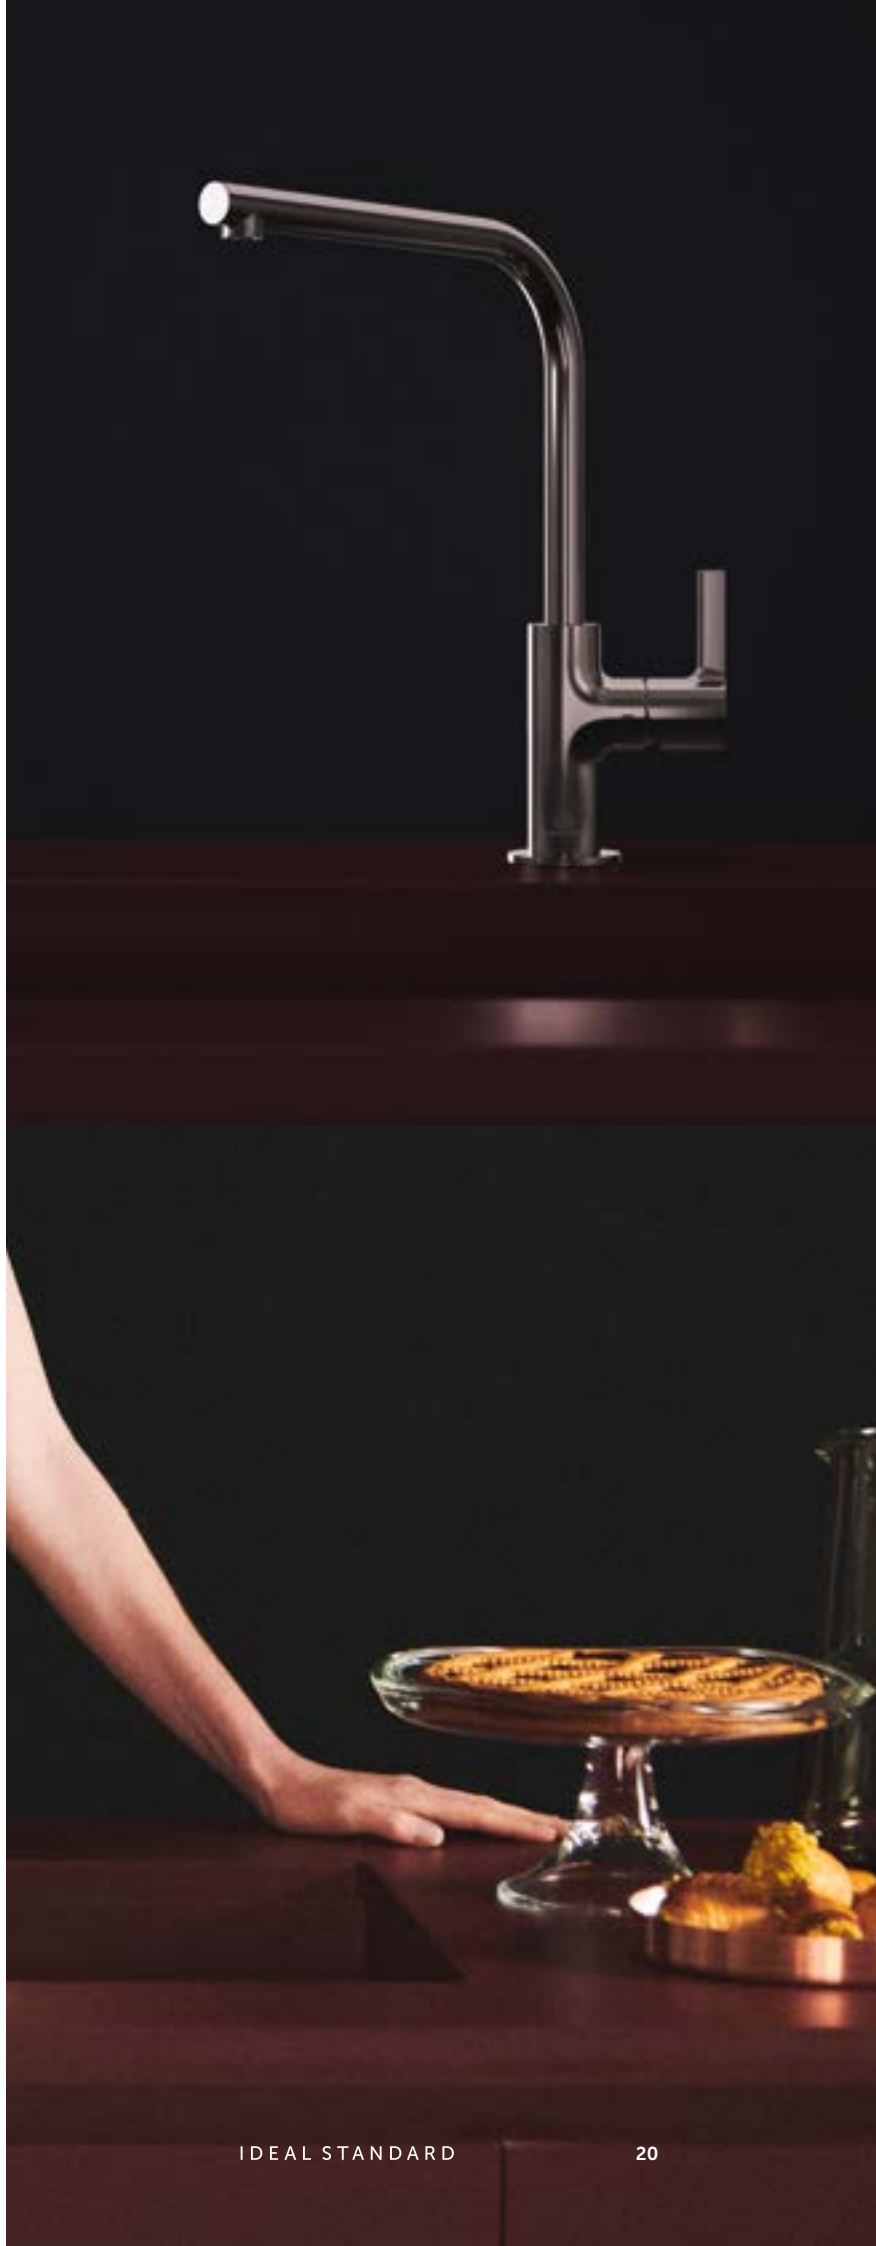

BD414AA

MEZCLADOR DE FREGADERO CON ROCIADOR EXTRAÍBLE

BD418GN

MEZCLADOR DE FREGADERO CON CAÑO REDONDO EN L

BD420AA

MEZCLADOR DE FREGADERO CON ROCIADOR EXTRAÍBLE DE MODO DUAL

CUADRADO

BD423GN