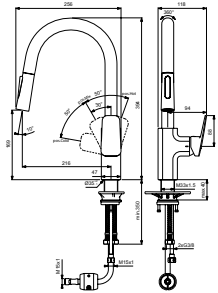

BD331AA

MEZCLADOR DE FREGADERO CON CAÑO ALTO Y ROCIADOR EXTRAÍBLE CON 1 FUNCIÓN

- ZONA DE CONFORT DE LONGITUD DE 210 MM / ALTURA DE 150 MM
- ÁNGULO DE GIRO DE 120°
- ROCIADOR EXTRAÍBLE MONOMODO
- AIREADOR DE FÁCIL LIMPIEZA
- CARTUCHO FIRMAFLOW® DE 28 MM DE DIÁMETRO
- DISPOSITIVO ANTIRRETORNO
- TECNOLOGÍA CLICK DE AHORRO DE AGUA
- FIJACIÓN ROBUSTA DEL VÁSTAGO
- MEZCLA DE CUERPO CILÍNDRICO DE LATÓN DE 50 MM DE DIÁMETRO Y CAÑO CON UN MARCADO DISEÑO GEOMÉTRICO
- PALANCA METÁLICA

BD334AA

MEZCLADOR DE FREGADERO CON CAÑO REDONDO BLUESTART®

- ZONA DE CONFORT DE LONGITUD DE 200 MM / ALTURA DE 210 MM
- CAÑO REDONDO, FORMA DE C, DIÁMETRO DE 20 MM, ÁNGULO DE GIRO DE 360°
- AIREADOR DE FÁCIL LIMPIEZA
- CARTUCHO FIRMAFLOW® DE 38 MM DE DIÁMETRO
- BLUESTART® PARA EL AHORRO DE ENERGÍA
- TECNOLOGÍA CLICK DE AHORRO DE AGUA
- EASYFIX
- CUERPO CUADRADO DE LATÓN
- PALANCA METÁLICA

BD338AA

MEZCLADOR DE FREGADERO CON ROCIADOR EXTRAÍBLE DE MODO DUAL, BLUESTART®

- ZONA DE CONFORT DE LONGITUD DE 215 MM / ALTURA DE 170 MM
- CAÑO REDONDO, FORMA DE C, DIÁMETRO DE 20 MM, ÁNGULO DE GIRO DE 360°
- ROCIADOR EXTRAÍBLE DE MODO DUAL
- CARTUCHO FIRMAFLOW® DE 38 MM DE DIÁMETRO
- DISPOSITIVO ANTIRRETORNO
- BLUESTART® PARA EL AHORRO DE ENERGÍA
- TECNOLOGÍA CLICK DE AHORRO DE AGUA
- FIJACIÓN ROBUSTA DEL VÁSTAGO
- CUERPO CUADRADO DE LATÓN
- PALANCA METÁLICA