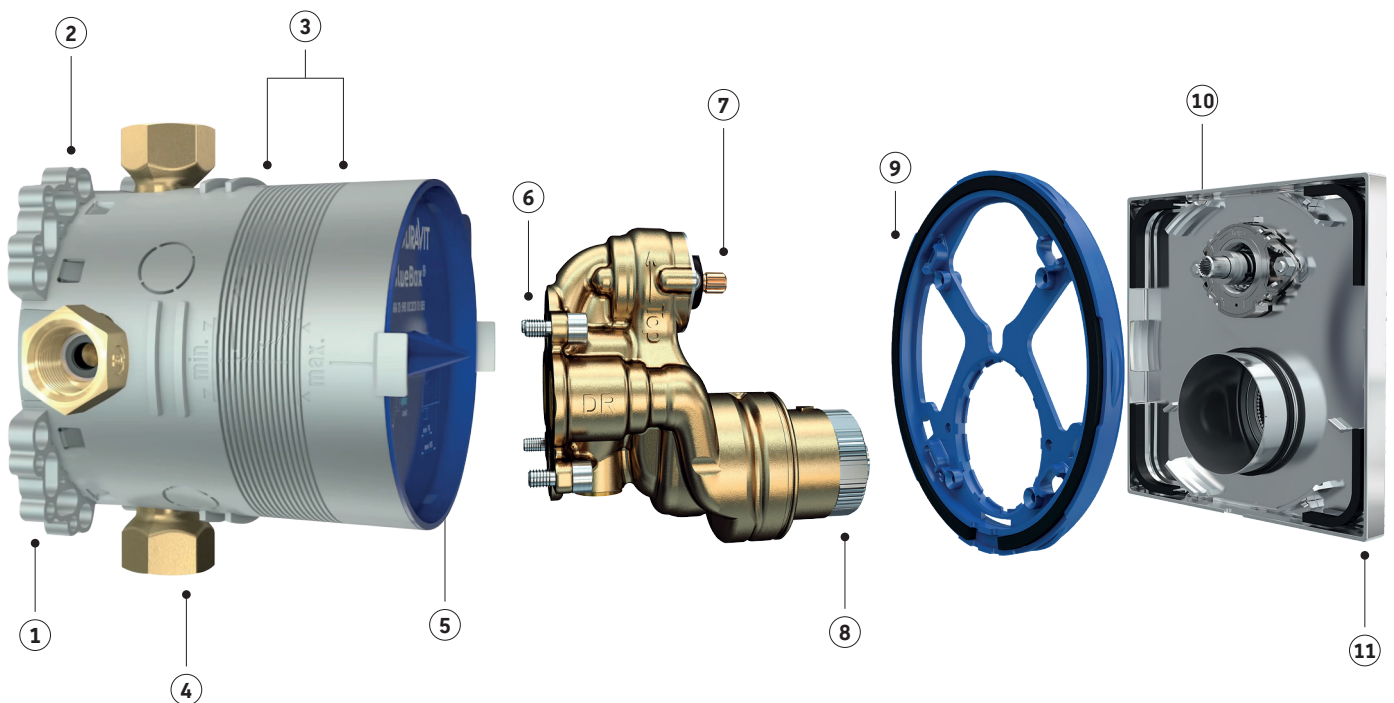

Las ventajas de un vistazo

1. Perfecto en cualquier superficie: El sistema de fijación altamente flexible BLUEFIX
2. Optimizado para el montaje: Espacio cómodo entre la pared y la conexión (31mm)
3. Profundidad de instalación flexible: 75mm – 105mm, ranuras para cortar a medida
4. Fácil de conectar: 4 conexiones estándar de 1/2" (opcional 4 de 3/4") en la unidad básica simétricamente rotacionalmente
5. Condiciones de trabajo ideales: Puntos de apoyo para el nivel, pincho central para marcar la pared
6. La seguridad es lo primero: Unidad funcional atornillada con tornillos cautivos
7. Desviador cerámico BLUESWITCH – funciona independientemente de la presión, fácil de operar, con un funcionamiento siempre suave
8. El centro de mando: Grifería y termostados con una proyección mínima
9. Completamente fijo en su sitio, incluso en una superficie irregular. Sistema de fijación de embellecedores de 6 puntos BLUECLICK
10. Compensación de profundidad sin necesidad de cortar a medida: preciso, ajuste perfecto
11. Extras opcionales: Opción de alineación BLUETUNE después de la instalación de $\pm 3.5^\circ$, extensión de embellecedor de 15mm, inversor adaptado al uso y frío/caliente