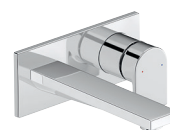

Tulum by Starck Mezclador monomando de lavabo, empotrado*

#TU1070004010 ●

#TU1070004046 ●