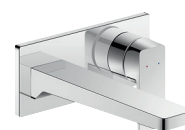

Mezclador monomando lavabo S con vaciador

#MH1010001010 ●
#MH1010001046 ●

Mezclador monomando lavabo M con vaciador

#MH1020001010 ●
#MH1020001046 ●

Mezclador monomando lavabo XL

#MH1040002010 ●
#MH1040002046 ●