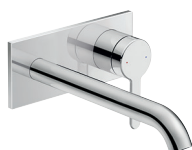

Mezclador monomando de lavabo, empotrado*

#C11070004010 ●

#C11070004046 ●