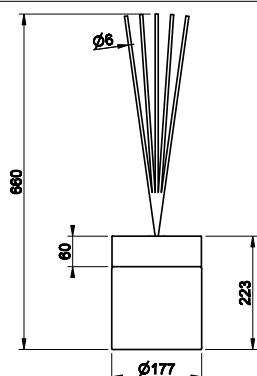

68305

Diffusore e profumo d'ambiente TRAME 3000 ml
3000 ml Diffuser and fragrance TRAME
Diffuseur et parfums d'ambiance TRAME 3000 ml
Difusor y fragancia ambiental TRAME 3000 ml