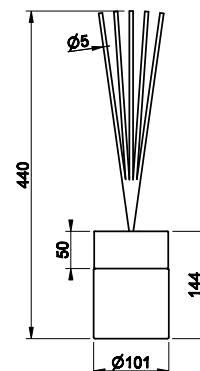

707 Black Metal Br. PVD 830 726 Warm Bronze Br. PVD 830

68505

Diffusore e profumo d'ambiente RIGATO 3000 ml
3000 ml Diffuser and fragrance RIGATO
Diffuseur et parfums d'ambiance RIGATO 3000 ml
Difusor y fragancia ambiental RIGATO 3000 ml