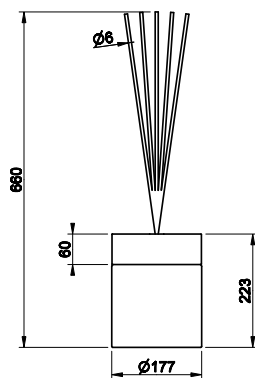

68405

Diffusore e profumo d'ambiente CESELLO 3000 ml
3000 ml Diffuser and fragrance CESELLO
Diffuseur et parfums d'ambiance CESELLO 3000 ml
Difusor y fragancia ambiental CESELLO 3000 ml