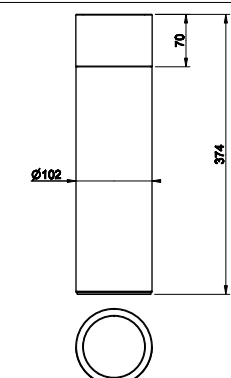

HOME VASES

68321

Vaso TRAME d.165 h.300 mm
 Vase TRAME d.165 h.300 mm
 Vase TRAME d.165 h.300 mm
 Jarrón TRAME d.165 h.300 mm

707 Black Metal Br. PVD 3.150 **726** Warm Bronze Br. PVD 3.150

68323

Vaso TRAME d.165 h.400 mm
 Vase TRAME d.165 h.400 mm
 Vase TRAME d.165 h.400 mm
 Jarrón TRAME d.165 h.400 mm

707 Black Metal Br. PVD 3.675 **726** Warm Bronze Br. PVD 3.675

68325

Vaso TRAME d.165 h.500 mm
 Vase TRAME d.165 h.500 mm
 Vase TRAME d.165 h.500 mm
 Jarrón TRAME d.165 h.500 mm

707 Black Metal Br. PVD 3.387 **726** Warm Bronze Br. PVD 3.387

68115

Vaso INTRECCIO d.100 h.300 mm
 Vase INTRECCIO d.100 h.300 mm
 Vase INTRECCIO d.100 h.300 mm
 Jarrón INTRECCIO d.100 h.300 mm

707 Black Metal Br. PVD 1.040 **726** Warm Bronze Br. PVD 1.040

68117

Vaso INTRECCIO d.100 h.370 mm
 Vase INTRECCIO d.100 h.370 mm
 Vase INTRECCIO d.100 h.370 mm
 Jarrón INTRECCIO d.100 h.370 mm

707 Black Metal Br. PVD 1.145 **726** Warm Bronze Br. PVD 1.145

68119

Vaso INTRECCIO d.100 h.440 mm
 Vase INTRECCIO d.100 h.440 mm
 Vase INTRECCIO d.100 h.440 mm
 Jarrón INTRECCIO d.100 h.440 mm

707 Black Metal Br. PVD 1.250 **726** Warm Bronze Br. PVD 1.250