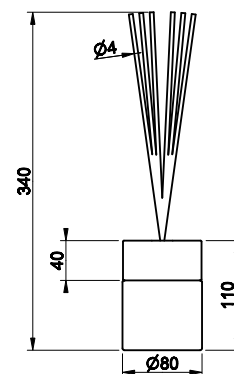

GISSI®

HOME

DECOR

FRAGRANCE

68501

Diffusore e profumo d'ambiente RIGATO 200 ml
 200 ml Diffuser and fragrance RIGATO
 Diffuseur et parfums d'ambiance RIGATO 200 ml
 Difusor y fragancia ambiental RIGATO 200 ml