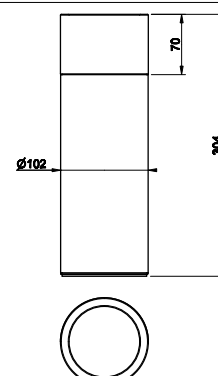

707 Black Metal Br. PVD 1.145 **726** Warm Bronze Br. PVD 1.145

68119

Vaso INTRECCIO d.100 h.440 mm
 Vase INTRECCIO d.100 h.440 mm
 Vase INTRECCIO d.100 h.440 mm
 Jarrón INTRECCIO d.100 h.440 mm

707 Black Metal Br. PVD 1.250 **726** Warm Bronze Br. PVD 1.250

68121

Vaso INTRECCIO d.165 h.300 mm
 Vase INTRECCIO d.165 h.300 mm
 Vase INTRECCIO d.165 h.300 mm
 Jarrón INTRECCIO d.165 h.300 mm

707 Black Metal Br. PVD 3.150 **726** Warm Bronze Br. PVD 3.150

68123

Vaso INTRECCIO d.165 h.400 mm
 Vase INTRECCIO d.165 h.370 mm
 Vase INTRECCIO d.165 h.400 mm
 Jarrón INTRECCIO d.165 h.400 mm

707 Black Metal Br. PVD 3.387 **726** Warm Bronze Br. PVD 3.387

68125

Vaso INTRECCIO d.165 h.500 mm
 Vase INTRECCIO d.165 h.500 mm
 Vase INTRECCIO d.165 h.500 mm
 Jarrón INTRECCIO d.165 h.500 mm

707 Black Metal Br. PVD 3.675 **726** Warm Bronze Br. PVD 3.675

68115

Vaso INTRECCIO d.100 h.300 mm
 Vase INTRECCIO d.100 h.300 mm
 Vase INTRECCIO d.100 h.300 mm
 Jarrón INTRECCIO d.100 h.300 mm

707 Black Metal Br. PVD 1.040 **726** Warm Bronze Br. PVD 1.040

HOME VASES