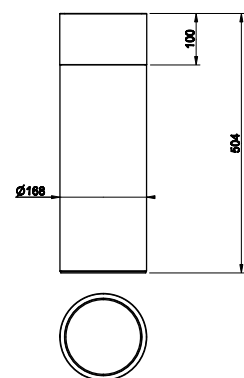

68325

Vaso TRAME d.165 h.500 mm
Vase TRAME d.165 h.500 mm
Vase TRAME d.165 h.500 mm
Jarrón TRAME d.165 h.500 mm

707 Black Metal Br. PVD 3.387 **726** Warm Bronze Br. PVD 3.387