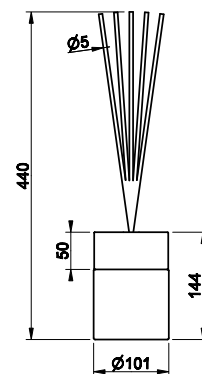

68103

Diffusore e profumo d'ambiente INTRECCIO 500 ml
500 ml Diffuser and fragrance INTRECCIO
Diffuseur et parfums d'ambiance INTRECCIO 500 ml
Difusor y fragancia ambiental INTRECCIO 500 ml

707 Black Metal Br. PVD 830 726 Warm Bronze Br. PVD 830

68105

Diffusore e profumo d'ambiente INTRECCIO 3000 ml
3000 ml Diffuser and fragrance INTRECCIO
Diffuseur et parfums d'ambiance INTRECCIO 3000 ml
Difusor y fragancia ambiental INTRECCIO 3000 ml