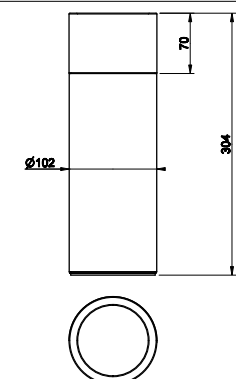

Vaso TRAME d.100 h.300 mm
 Vase TRAME d.100 h.300 mm
 Vase TRAME d.100 h.300 mm
 Jarrón TRAME d.100 h.300 mm

707 Black Metal Br. PVD 1.040 **726** Warm Bronze Br. PVD 1.040

68317

Vaso TRAME d.100 h.370 mm
 Vase TRAME d.100 h.370 mm
 Vase TRAME d.100 h.370 mm
 Jarrón TRAME d.100 h.370 mm

707 Black Metal Br. PVD 1.145 **726** Warm Bronze Br. PVD 1.145

68319

Vaso TRAME d.100 h.440 mm
 Vase TRAME d.100 h.440 mm
 Vase TRAME d.100 h.440 mm
 Jarrón TRAME d.100 h.440 mm

707 Black Metal Br. PVD 1.250 **726** Warm Bronze Br. PVD 1.250

HOME VASES

68321

Vaso TRAME d.165 h.300 mm
 Vase TRAME d.165 h.300 mm
 Vase TRAME d.165 h.300 mm
 Jarrón TRAME d.165 h.300 mm

707 Black Metal Br. PVD 3.150 **726** Warm Bronze Br. PVD 3.150

68323

Vaso TRAME d.165 h.400 mm
 Vase TRAME d.165 h.400 mm
 Vase TRAME d.165 h.400 mm
 Jarrón TRAME d.165 h.400 mm

68115

Vaso INTRECCIO d.100 h.300 mm
 Vase INTRECCIO d.100 h.300 mm
 Vase INTRECCIO d.100 h.300 mm
 Jarrón INTRECCIO d.100 h.300 mm

707 Black Metal Br. PVD 1.040 **726** Warm Bronze Br. PVD 1.040

68117

Vaso INTRECCIO d.100 h.370 mm
 Vase INTRECCIO d.100 h.370 mm
 Vase INTRECCIO d.100 h.370 mm
 Jarrón INTRECCIO d.100 h.370 mm