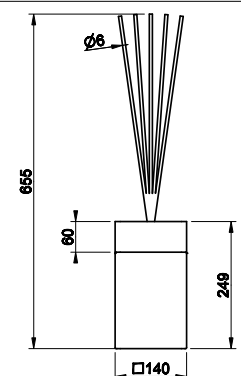

68013

Diffusore e profumo d'ambiente QUADRO 2500 ml
2500 ml Diffuser and fragrance QUADRO
Diffuseur et parfums d'ambiance QUADRO 2500 ml
Difusor y fragancia ambiental QUADRO 2500 ml