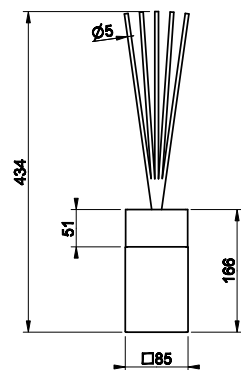

68011

Diffusore e profumo d'ambiente QUADRO 500 ml
500 ml Diffuser and fragrance QUADRO
Diffuseur et parfums d'ambiance QUADRO 500 ml
Difusor y fragancia ambiental QUADRO 500 ml

706 Black Metal PVD 620 735 Warm Bronze PVD 620