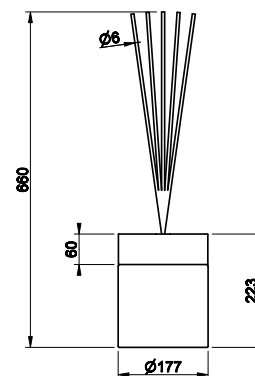

707 Black Metal Br. PVD 3.675 726 Warm Bronze Br. PVD 3.675

68601

Diffusore e profumo d'ambiente DIAMANTATO 200 ml
200 ml Diffuser and fragrance DIAMANTATO
Diffuseur et parfums d'ambiance DIAMANTATO 200 ml
Difusor y fragancia ambiental DIAMANTATO 200 ml