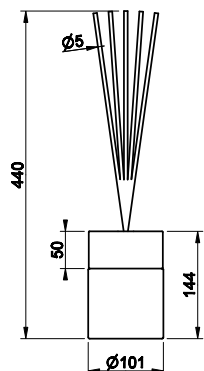

68403

Diffusore e profumo d'ambiente CESELLO 500 ml
500 ml Diffuser and fragrance CESELLO
Diffuseur et parfums d'ambiance CESELLO 500 ml
Difusor y fragancia ambiental CESELLO 500 ml

707 Black Metal Br. PVD 830 **726** Warm Bronze Br. PVD 830