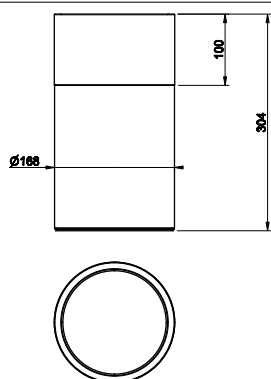

68115

Vaso INTRECCIO d.100 h.300 mm
 Vase INTRECCIO d.100 h.300 mm
 Vase INTRECCIO d.100 h.300 mm
 Jarrón INTRECCIO d.100 h.300 mm

707 Black Metal Br. PVD 1.040 **726** Warm Bronze Br. PVD 1.040

HOME VASES

68117

Vaso INTRECCIO d.100 h.370 mm
 Vase INTRECCIO d.100 h.370 mm
 Vase INTRECCIO d.100 h.370 mm
 Jarrón INTRECCIO d.100 h.370 mm

707 Black Metal Br. PVD 1.145 **726** Warm Bronze Br. PVD 1.145

68119

Vaso INTRECCIO d.100 h.440 mm
 Vase INTRECCIO d.100 h.440 mm
 Vase INTRECCIO d.100 h.440 mm
 Jarrón INTRECCIO d.100 h.440 mm

707 Black Metal Br. PVD 1.250 **726** Warm Bronze Br. PVD 1.250

68121

Vaso INTRECCIO d.165 h.300 mm
 Vase INTRECCIO d.165 h.300 mm
 Vase INTRECCIO d.165 h.300 mm
 Jarrón INTRECCIO d.165 h.300 mm

707 Black Metal Br. PVD 3.150 **726** Warm Bronze Br. PVD 3.150

68123

Vaso INTRECCIO d.165 h.400 mm
 Vase INTRECCIO d.165 h.370 mm
 Vase INTRECCIO d.165 h.400 mm
 Jarrón INTRECCIO d.165 h.400 mm

707 Black Metal Br. PVD 3.387 **726** Warm Bronze Br. PVD 3.387

68125

Vaso INTRECCIO d.165 h.500 mm
 Vase INTRECCIO d.165 h.500 mm
 Vase INTRECCIO d.165 h.500 mm
 Jarrón INTRECCIO d.165 h.500 mm