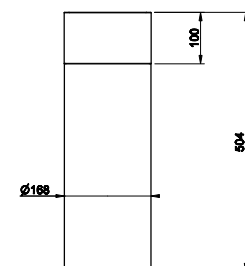

707 Black Metal Br. PVD 1.040 726 Warm Bronze Br. PVD 1.040

68417

Vaso CESELLO d.100 h.370 mm
 Vase CESELLO d.100 h.370 mm
 Vase CESELLO d.100 h.370 mm
 Jarrón CESELLO d.100 h.370 mm

707 Black Metal Br. PVD 1.145 726 Warm Bronze Br. PVD 1.145

68419

Vaso CESELLO d.100 h.440 mm
 Vase CESELLO d.100 h.440 mm
 Vase CESELLO d.100 h.440 mm
 Jarrón CESELLO d.100 h.440 mm

707 Black Metal Br. PVD 1.250 726 Warm Bronze Br. PVD 1.250

68421

Vaso CESELLO d.165 h.300 mm
 Vase CESELLO d.165 h.300 mm
 Vase CESELLO d.165 h.300 mm
 Jarrón CESELLO d.165 h.300 mm

707 Black Metal Br. PVD 3.150 726 Warm Bronze Br. PVD 3.150

68423

Vaso CESELLO d.165 h.400 mm
 Vase CESELLO d.165 h.400 mm
 Vase CESELLO d.165 h.400 mm
 Jarrón CESELLO d.165 h.400 mm

707 Black Metal Br. PVD 3.387 **726** Warm Bronze Br. PVD 3.387

68425

Vaso CESELLO d.165 h.500 mm
 Vase CESELLO d.165 h.500 mm
 Vase CESELLO d.165 h.500 mm
 Jarrón CESELLO d.165 h.500 mm

707 Black Metal Br. PVD 3.675 **726** Warm Bronze Br. PVD 3.675

68730

Cofanetto vaso. INTRECCIO
 Vase casket. INTRECCIO
 Coffret vase. INTRECCIO
 Caja regalo jarrón. INTRECCIO