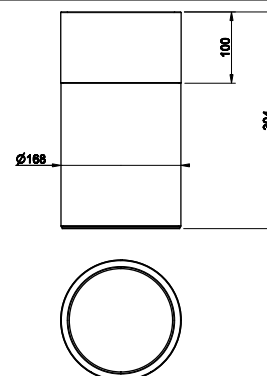

68115

Vaso INTRECCIO d.100 h.300 mm
 Vase INTRECCIO d.100 h.300 mm
 Vase INTRECCIO d.100 h.300 mm
 Jarrón INTRECCIO d.100 h.300 mm

707 Black Metal Br. PVD 1.040 **726** Warm Bronze Br. PVD 1.040

68117

Vaso INTRECCIO d.100 h.370 mm
 Vase INTRECCIO d.100 h.370 mm
 Vase INTRECCIO d.100 h.370 mm
 Jarrón INTRECCIO d.100 h.370 mm

707 Black Metal Br. PVD 1.145 **726** Warm Bronze Br. PVD 1.145

68119

Vaso INTRECCIO d.100 h.440 mm
 Vase INTRECCIO d.100 h.440 mm
 Vase INTRECCIO d.100 h.440 mm
 Jarrón INTRECCIO d.100 h.440 mm

707 Black Metal Br. PVD 1.250 **726** Warm Bronze Br. PVD 1.250

68121

Vaso INTRECCIO d.165 h.300 mm
 Vase INTRECCIO d.165 h.300 mm
 Vase INTRECCIO d.165 h.300 mm
 Jarrón INTRECCIO d.165 h.300 mm

707 Black Metal Br. PVD 3.150 **726** Warm Bronze Br. PVD 3.150

68123

Vaso INTRECCIO d.165 h.400 mm
 Vase INTRECCIO d.165 h.370 mm
 Vase INTRECCIO d.165 h.400 mm
 Jarrón INTRECCIO d.165 h.400 mm

707 Black Metal Br. PVD 3.387 **726** Warm Bronze Br. PVD 3.387

68125

Vaso INTRECCIO d.165 h.500 mm
 Vase INTRECCIO d.165 h.500 mm
 Vase INTRECCIO d.165 h.500 mm
 Jarrón INTRECCIO d.165 h.500 mm

707 Black Metal Br. PVD 3.675 **726** Warm Bronze Br. PVD 3.675