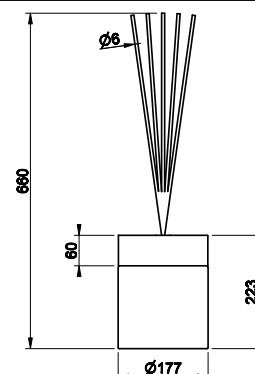

707 Black Metal Br. PVD 3.675 726 Warm Bronze Br. PVD 3.675