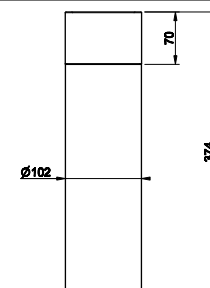

68517

Vaso RIGATO d.100 h.370 mm
 Vase RIGATO d.100 h.370 mm
 Vase RIGATO d.100 h.370 mm
 Jarrón RIGATO d.100 h.370 mm

707 Black Metal Br. PVD 1.145 **726** Warm Bronze Br. PVD 1.145

68519

Vaso RIGATO d.100 h.440 mm
 Vase RIGATO d.100 h.440 mm
 Vase RIGATO d.100 h.440 mm
 Jarrón RIGATO d.100 h.440 mm