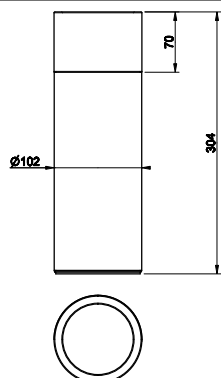

707 Black Metal Br. PVD 1.250 **726** Warm Bronze Br. PVD 1.250

68521

Vaso RIGATO d.165 h.300 mm
 Vase RIGATO d.165 h.300 mm
 Vase RIGATO d.165 h.300 mm
 Jarrón RIGATO d.165 h.300 mm

707 Black Metal Br. PVD 3.150 **726** Warm Bronze Br. PVD 3.150

68523

Vaso RIGATO d.165 h.400 mm
 Vase RIGATO d.165 h.400 mm
 Vase RIGATO d.165 h.400 mm
 Jarrón RIGATO d.165 h.400 mm

707 Black Metal Br. PVD 3.387 **726** Warm Bronze Br. PVD 3.387

HOME VASES

68525

Vaso RIGATO d.165 h.500 mm
 Vase RIGATO d.165 h.500 mm
 Vase RIGATO d.165 h.500 mm
 Jarrón RAYADO d.165 h.500 mm

707 Black Metal Br. PVD 3.675 **726** Warm Bronze Br. PVD 3.675

68615

Vaso DIAMANTATO d.100 h.300 mm
 Vase DIAMANTATO d.100 h.300 mm
 Vase DIAMANTATO d.100 h.300 mm
 Jarrón DIAMANTATO d.100 h.300 mm

707 Black Metal Br. PVD 1.040 **726** Warm Bronze Br. PVD 1.040

68617

Vaso DIAMANTATO d.100 h.370 mm
 Vase DIAMANTATO d.100 h.370 mm
 Vase DIAMANTATO d.100 h.370 mm
 Jarrón DIAMANTATO d.100 h.370 mm

707 Black Metal Br. PVD 1.145 **726** Warm Bronze Br. PVD 1.145

68619