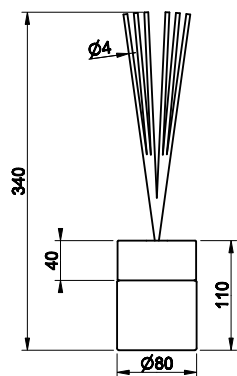

HOME FRAGRANCES

68401

Diffusore e profumo d'ambiente CESELLO 200 ml
200 ml Diffuser and fragrance CESELLO
Diffuseur et parfums d'ambiance CESELLO 200 ml
Difusor y fragancia ambiental CESELLO 200 ml

707 Black Metal Br. PVD 515 **726** Warm Bronze Br. PVD 515