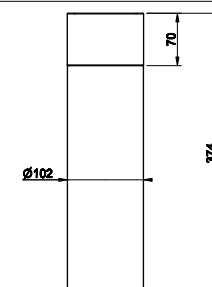

Vaso DIAMANTATO d.100 h.440 mm
 Vase DIAMANTATO d.100 h.440 mm
 Vase DIAMANTATO d.100 h.440 mm
 Jarrón DIAMANTATO d.100 h.440 mm

707 Black Metal Br. PVD 1.250 **726** Warm Bronze Br. PVD 1.250

68621

Vaso DIAMANTATO d.165 h.300 mm
 Vase DIAMANTATO d.165 h.300 mm
 Vase DIAMANTATO d.165 h.300 mm
 Jarrón DIAMANTATO d.165 h.300 mm

707 Black Metal Br. PVD 3.150 **726** Warm Bronze Br. PVD 3.150

68623

Vaso DIAMANTATO d.165 h.400 mm
 Vase DIAMANTATO d.165 h.400 mm
 Vase DIAMANTATO d.165 h.400 mm
 Jarrón DIAMANTATO d.165 h.400 mm

707 Black Metal Br. PVD 3.387 **726** Warm Bronze Br. PVD 3.387

68625

Vaso DIAMANTATO d.165 h.500 mm
 Vase DIAMANTATO d.165 h.500 mm
 Vase DIAMANTATO d.165 h.500 mm
 Jarrón DIAMANTATO d.165 h.500 mm

707 Black Metal Br. PVD 3.675 **726** Warm Bronze Br. PVD 3.675

68315

Vaso TRAME d.100 h.300 mm
 Vase TRAME d.100 h.300 mm
 Vase TRAME d.100 h.300 mm
 Jarrón TRAME d.100 h.300 mm

707 Black Metal Br. PVD 1.040 **726** Warm Bronze Br. PVD 1.040

68317

Vaso TRAME d.100 h.370 mm
 Vase TRAME d.100 h.370 mm
 Vase TRAME d.100 h.370 mm
 Jarrón TRAME d.100 h.370 mm