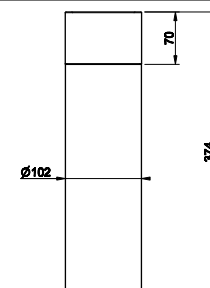

707 Black Metal Br. PVD 1.145 **726** Warm Bronze Br. PVD 1.145

68219

Vaso MECCANICA d.100 h.440 mm
Vase MECCANICA d.100 h.440 mm
Vase MECCANICA d.100 h.440 mm
Jarrón MECCANICA d.100 h.440 mm