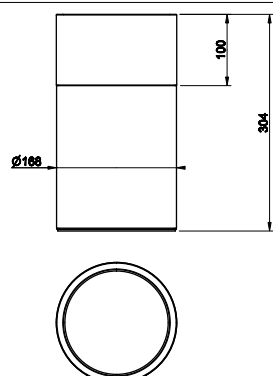

707 Black Metal Br. PVD 3.675 **726** Warm Bronze Br. PVD 3.675

68615

Vaso DIAMANTATO d.100 h.300 mm
 Vase DIAMANTATO d.100 h.300 mm
 Vase DIAMANTATO d.100 h.300 mm
 Jarrón DIAMANTATO d.100 h.300 mm

707 Black Metal Br. PVD 1.040 **726** Warm Bronze Br. PVD 1.040

68617

Vaso DIAMANTATO d.100 h.370 mm
 Vase DIAMANTATO d.100 h.370 mm
 Vase DIAMANTATO d.100 h.370 mm
 Jarrón DIAMANTATO d.100 h.370 mm

707 Black Metal Br. PVD 1.145 **726** Warm Bronze Br. PVD 1.145

68619

Vaso DIAMANTATO d.100 h.440 mm
 Vase DIAMANTATO d.100 h.440 mm
 Vase DIAMANTATO d.100 h.440 mm
 Jarrón DIAMANTATO d.100 h.440 mm

707 Black Metal Br. PVD 1.250 **726** Warm Bronze Br. PVD 1.250

68621

Vaso DIAMANTATO d.165 h.300 mm
 Vase DIAMANTATO d.165 h.300 mm
 Vase DIAMANTATO d.165 h.300 mm
 Jarrón DIAMANTATO d.165 h.300 mm

707 Black Metal Br. PVD 3.150 **726** Warm Bronze Br. PVD 3.150

68623

Vaso DIAMANTATO d.165 h.400 mm
 Vase DIAMANTATO d.165 h.400 mm
 Vase DIAMANTATO d.165 h.400 mm
 Jarrón DIAMANTATO d.165 h.400 mm

707 Black Metal Br. PVD 3.387 **726** Warm Bronze Br. PVD 3.387