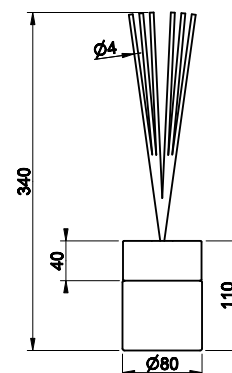

707 Black Metal Br. PVD 515 726 Warm Bronze Br. PVD 515

68203

Diffusore e profumo d'ambiente MECCANICA 500 ml
500 ml Diffuser and fragrance MECCANICA
Diffuseur et parfums d'ambiance MECCANICA 500 ml
Difusor y fragancia ambiental MECCANICA 500 ml