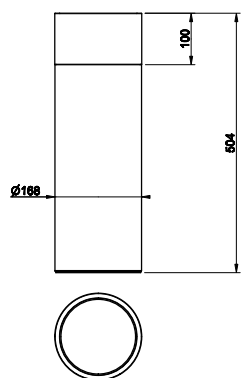

68123

Vaso INTRECCIO d.165 h.400 mm
 Vase INTRECCIO d.165 h.370 mm
 Vase INTRECCIO d.165 h.400 mm
 Jarrón INTRECCIO d.165 h.400 mm

707 Black Metal Br. PVD 3.387 **726** Warm Bronze Br. PVD 3.387

68125

Vaso INTRECCIO d.165 h.500 mm
 Vase INTRECCIO d.165 h.500 mm
 Vase INTRECCIO d.165 h.500 mm
 Jarrón INTRECCIO d.165 h.500 mm

68217

Vaso MECCANICA d.100 h.370 mm
 Vase MECCANICA d.100 h.370 mm
 Vase MECCANICA d.100 h.370 mm
 Jarrón MECCANICA d.100 h.370 mm

707 Black Metal Br. PVD 1.145 **726** Warm Bronze Br. PVD 1.145

68219

Vaso MECCANICA d.100 h.440 mm
 Vase MECCANICA d.100 h.440 mm
 Vase MECCANICA d.100 h.440 mm
 Jarrón MECCANICA d.100 h.440 mm

707 Black Metal Br. PVD 1.250 **726** Warm Bronze Br. PVD 1.250

68221

Vaso MECCANICA d.165 h.300 mm
 Vase MECCANICA d.165 h.300 mm
 Vase MECCANICA d.165 h.300 mm
 Jarrón MECCANICA d.165 h.300 mm

707 Black Metal Br. PVD 3.150 **726** Warm Bronze Br. PVD 3.150

68225

Vaso MECCANICA d.165 h.500 mm
 Vase MECCANICA d.165 h.500 mm
 Vase MECCANICA d.165 h.500 mm
 Jarrón MECCANICA d.165 h.500 mm

707 Black Metal Br. PVD 3.675 726 Warm Bronze Br. PVD 3.675

68415

Vaso CESELLO d.100 h.300 mm
 Vase CESELLO d.100 h.300 mm
 Vase CESELLO d.100 h.300 mm
 Jarrón CESELLO d.100 h.300 mm