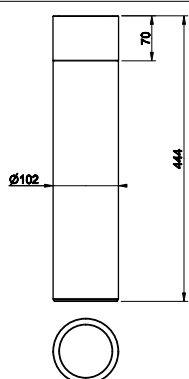

707 Black Metal Br. PVD 3.675 **726** Warm Bronze Br. PVD 3.675

68615

Vaso DIAMANTATO d.100 h.300 mm
 Vase DIAMANTATO d.100 h.300 mm
 Vase DIAMANTATO d.100 h.300 mm
 Jarrón DIAMANTATO d.100 h.300 mm

707 Black Metal Br. PVD 1.040 **726** Warm Bronze Br. PVD 1.040

68617

Vaso DIAMANTATO d.100 h.370 mm
 Vase DIAMANTATO d.100 h.370 mm
 Vase DIAMANTATO d.100 h.370 mm
 Jarrón DIAMANTATO d.100 h.370 mm

707 Black Metal Br. PVD 1.145 **726** Warm Bronze Br. PVD 1.145

68619

Vaso DIAMANTATO d.100 h.440 mm
 Vase DIAMANTATO d.100 h.440 mm
 Vase DIAMANTATO d.100 h.440 mm
 Jarrón DIAMANTATO d.100 h.440 mm

707 Black Metal Br. PVD 1.250 **726** Warm Bronze Br. PVD 1.250

68621

Vaso DIAMANTATO d.165 h.300 mm
 Vase DIAMANTATO d.165 h.300 mm
 Vase DIAMANTATO d.165 h.300 mm
 Jarrón DIAMANTATO d.165 h.300 mm