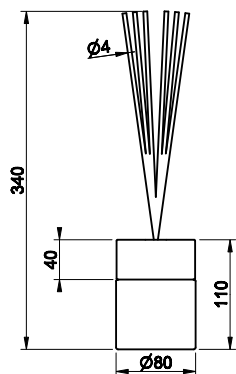

707 Black Metal Br. PVD 3.675 **726** Warm Bronze Br. PVD 3.675

68301

Diffusore e profumo d'ambiente TRAME 200 ml
 200 ml Diffuser and fragrance TRAME
 Diffuseur et parfums d'ambiance TRAME 200 ml
 Difusor y fragancia ambiental TRAME 200 ml