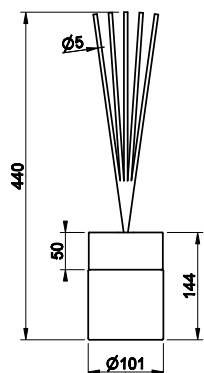

68303

Diffusore e profumo d'ambiente TRAME 500 ml
500 ml Diffuser and fragrance TRAME
Diffuseur et parfums d'ambiance TRAME 500 ml
Difusor y fragancia ambiental TRAME 500 ml

707 Black Metal Br. PVD 830 **726** Warm Bronze Br. PVD 830