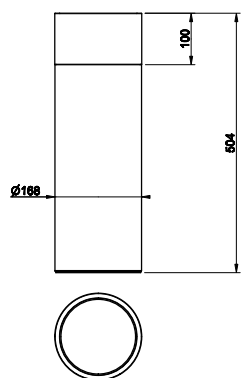

HOME VASES

68525

Vaso RIGATO d.165 h.500 mm
Vase RIGATO d.165 h.500 mm
Vase RIGATO d.165 h.500 mm
Jarrón RAYADO d.165 h.500 mm

707 Black Metal Br. PVD 3.675 **726** Warm Bronze Br. PVD 3.675