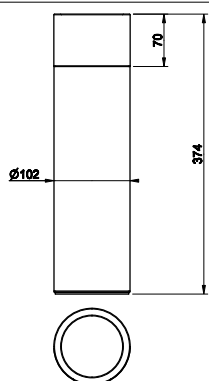

68523

Vaso RIGATO d.165 h.400 mm
 Vase RIGATO d.165 h.400 mm
 Vase RIGATO d.165 h.400 mm
 Jarrón RIGATO d.165 h.400 mm

707 Black Metal Br. PVD 3.387 **726** Warm Bronze Br. PVD 3.387

HOME VASES

68525

Vaso RIGATO d.165 h.500 mm
 Vase RIGATO d.165 h.500 mm
 Vase RIGATO d.165 h.500 mm
 Jarrón RAYADO d.165 h.500 mm

707 Black Metal Br. PVD 3.675 **726** Warm Bronze Br. PVD 3.675

68615

Vaso DIAMANTATO d.100 h.300 mm
 Vase DIAMANTATO d.100 h.300 mm
 Vase DIAMANTATO d.100 h.300 mm
 Jarrón DIAMANTATO d.100 h.300 mm

707 Black Metal Br. PVD 1.040 **726** Warm Bronze Br. PVD 1.040

68617

Vaso DIAMANTATO d.100 h.370 mm
 Vase DIAMANTATO d.100 h.370 mm
 Vase DIAMANTATO d.100 h.370 mm
 Jarrón DIAMANTATO d.100 h.370 mm

707 Black Metal Br. PVD 1.145 **726** Warm Bronze Br. PVD 1.145

68619