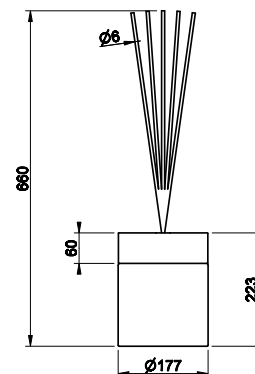

707 Black Metal Br. PVD 3.675 726 Warm Bronze Br. PVD 3.675

68201

Diffusore e profumo d'ambiente MECCANICA 200 ml
200 ml Diffuser and fragrance MECCANICA
Diffuseur et parfums d'ambiance MECCANICA 200 ml
Difusor y fragancia ambiental MECCANICA 200 ml