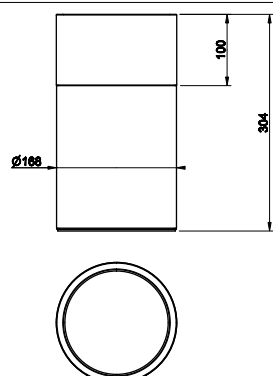

68223

Vaso MECCANICA d.165 h.400 mm
 Vase MECCANICA d.165 h.400 mm
 Vase MECCANICA d.165 h.400 mm
 Jarrón MECCANICA d.165 h.400 mm

707 Black Metal Br. PVD 3.387 **726** Warm Bronze Br. PVD 3.387

HOME VASES

68225

Vaso MECCANICA d.165 h.500 mm
 Vase MECCANICA d.165 h.500 mm
 Vase MECCANICA d.165 h.500 mm
 Jarrón MECCANICA d.165 h.500 mm

707 Black Metal Br. PVD 3.675 726 Warm Bronze Br. PVD 3.675

68415

Vaso CESELLO d.100 h.300 mm
 Vase CESELLO d.100 h.300 mm
 Vase CESELLO d.100 h.300 mm
 Jarrón CESELLO d.100 h.300 mm

707 Black Metal Br. PVD 1.040 726 Warm Bronze Br. PVD 1.040

68417

Vaso CESELLO d.100 h.370 mm
 Vase CESELLO d.100 h.370 mm
 Vase CESELLO d.100 h.370 mm
 Jarrón CESELLO d.100 h.370 mm

707 Black Metal Br. PVD 1.145 726 Warm Bronze Br. PVD 1.145

68419

Vaso CESELLO d.100 h.440 mm
 Vase CESELLO d.100 h.440 mm
 Vase CESELLO d.100 h.440 mm
 Jarrón CESELLO d.100 h.440 mm

707 Black Metal Br. PVD 1.250 726 Warm Bronze Br. PVD 1.250

68421

Vaso CESELLO d.165 h.300 mm
 Vase CESELLO d.165 h.300 mm
 Vase CESELLO d.165 h.300 mm
 Jarrón CESELLO d.165 h.300 mm