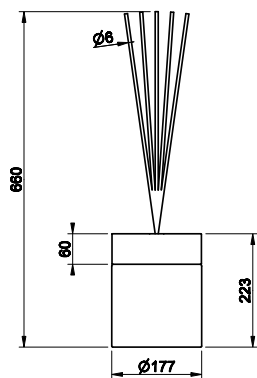

HOME FRAGRANCES

68605

Diffusore e profumo d'ambiente DIAMANTATO 3000 ml
3000 ml Diffuser and fragrance DIAMANTATO
Diffuseur et parfums d'ambiance DIAMANTATO 3000 ml
Difusor y fragancia ambiental DIAMANTATO 3000 ml