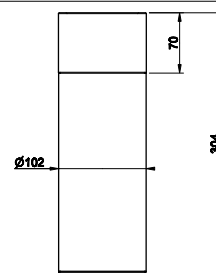

68215

Vaso MECCANICA d.100 h.300 mm
Vase MECCANICA d.100 h.300 mm
Vase MECCANICA d.100 h.300 mm
Jarrón MECCANICA d.100 h.300 mm

707 Black Metal Br. PVD 1.040 **726** Warm Bronze Br. PVD 1.040

68217

Vaso MECCANICA d.100 h.370 mm
Vase MECCANICA d.100 h.370 mm
Vase MECCANICA d.100 h.370 mm
Jarrón MECCANICA d.100 h.370 mm