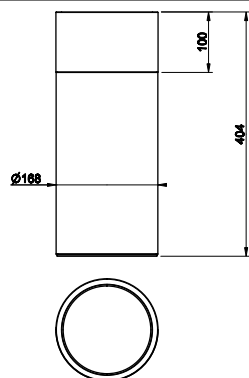

68323

Vaso TRAME d.165 h.400 mm
Vase TRAME d.165 h.400 mm
Vase TRAME d.165 h.400 mm
Jarrón TRAME d.165 h.400 mm

707 Black Metal Br. PVD 3.675 **726** Warm Bronze Br. PVD 3.675