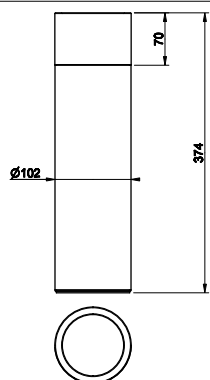

68121

Vaso INTRECCIO d.165 h.300 mm
 Vase INTRECCIO d.165 h.300 mm
 Vase INTRECCIO d.165 h.300 mm
 Jarrón INTRECCIO d.165 h.300 mm

707 Black Metal Br. PVD 3.150 **726** Warm Bronze Br. PVD 3.150

68123

Vaso INTRECCIO d.165 h.400 mm
 Vase INTRECCIO d.165 h.370 mm
 Vase INTRECCIO d.165 h.400 mm
 Jarrón INTRECCIO d.165 h.400 mm

707 Black Metal Br. PVD 3.387 **726** Warm Bronze Br. PVD 3.387

68125

Vaso INTRECCIO d.165 h.500 mm
 Vase INTRECCIO d.165 h.500 mm
 Vase INTRECCIO d.165 h.500 mm
 Jarrón INTRECCIO d.165 h.500 mm

707 Black Metal Br. PVD 3.675 **726** Warm Bronze Br. PVD 3.675

68115

Vaso INTRECCIO d.100 h.300 mm
 Vase INTRECCIO d.100 h.300 mm
 Vase INTRECCIO d.100 h.300 mm
 Jarrón INTRECCIO d.100 h.300 mm

707 Black Metal Br. PVD 1.040 **726** Warm Bronze Br. PVD 1.040

HOME VASES

68117

Vaso INTRECCIO d.100 h.370 mm
 Vase INTRECCIO d.100 h.370 mm
 Vase INTRECCIO d.100 h.370 mm
 Jarrón INTRECCIO d.100 h.370 mm

707 Black Metal Br. PVD 1.145 **726** Warm Bronze Br. PVD 1.145

68119

Vaso INTRECCIO d.100 h.440 mm
 Vase INTRECCIO d.100 h.440 mm
 Vase INTRECCIO d.100 h.440 mm
 Jarrón INTRECCIO d.100 h.440 mm