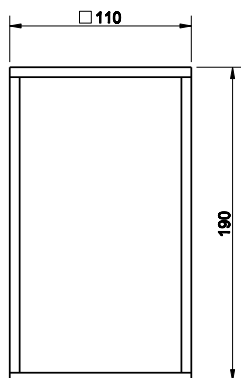

HOME FRAGRANCES

40062

Telaio per diffusore profumo d'ambiente 200/250 ml.
Home fragrance perfume diffuser frame 200/250 ml.
Cadre pour diffuseur de parfum d'ambiance 200/250 ml.
Marco para difusor de fragancia ambiental 200/250 ml.

279 Matte White 151 299 Matte Black 151