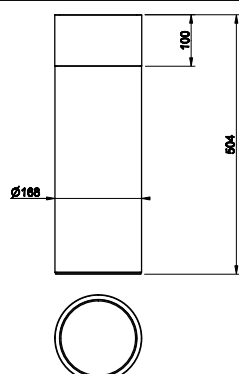

68115

Vaso INTRECCIO d.100 h.300 mm
 Vase INTRECCIO d.100 h.300 mm
 Vase INTRECCIO d.100 h.300 mm
 Jarrón INTRECCIO d.100 h.300 mm

707 Black Metal Br. PVD 1.040 **726** Warm Bronze Br. PVD 1.040

HOME VASES

68117

Vaso INTRECCIO d.100 h.370 mm
 Vase INTRECCIO d.100 h.370 mm
 Vase INTRECCIO d.100 h.370 mm
 Jarrón INTRECCIO d.100 h.370 mm

707 Black Metal Br. PVD 1.145 **726** Warm Bronze Br. PVD 1.145

68119

Vaso INTRECCIO d.100 h.440 mm
 Vase INTRECCIO d.100 h.440 mm
 Vase INTRECCIO d.100 h.440 mm
 Jarrón INTRECCIO d.100 h.440 mm

707 Black Metal Br. PVD 1.250 **726** Warm Bronze Br. PVD 1.250

68121

Vaso INTRECCIO d.165 h.300 mm
 Vase INTRECCIO d.165 h.300 mm
 Vase INTRECCIO d.165 h.300 mm
 Jarrón INTRECCIO d.165 h.300 mm

707 Black Metal Br. PVD 3.150 **726** Warm Bronze Br. PVD 3.150

68123

Vaso INTRECCIO d.165 h.400 mm
 Vase INTRECCIO d.165 h.370 mm
 Vase INTRECCIO d.165 h.400 mm
 Jarrón INTRECCIO d.165 h.400 mm

707 Black Metal Br. PVD 3.387 **726** Warm Bronze Br. PVD 3.387

68125

Vaso INTRECCIO d.165 h.500 mm
 Vase INTRECCIO d.165 h.500 mm
 Vase INTRECCIO d.165 h.500 mm
 Jarrón INTRECCIO d.165 h.500 mm