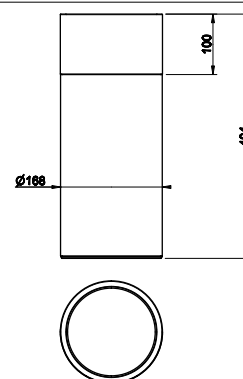

68115

Vaso INTRECCIO d.100 h.300 mm
 Vase INTRECCIO d.100 h.300 mm
 Vase INTRECCIO d.100 h.300 mm
 Jarrón INTRECCIO d.100 h.300 mm

707 Black Metal Br. PVD 1.040 **726** Warm Bronze Br. PVD 1.040

68117

Vaso INTRECCIO d.100 h.370 mm
 Vase INTRECCIO d.100 h.370 mm
 Vase INTRECCIO d.100 h.370 mm
 Jarrón INTRECCIO d.100 h.370 mm

707 Black Metal Br. PVD 1.145 **726** Warm Bronze Br. PVD 1.145

68119

Vaso INTRECCIO d.100 h.440 mm
 Vase INTRECCIO d.100 h.440 mm
 Vase INTRECCIO d.100 h.440 mm
 Jarrón INTRECCIO d.100 h.440 mm

707 Black Metal Br. PVD 1.250 **726** Warm Bronze Br. PVD 1.250

68121

Vaso INTRECCIO d.165 h.300 mm
 Vase INTRECCIO d.165 h.300 mm
 Vase INTRECCIO d.165 h.300 mm
 Jarrón INTRECCIO d.165 h.300 mm

707 Black Metal Br. PVD 3.150 **726** Warm Bronze Br. PVD 3.150

68123

Vaso INTRECCIO d.165 h.400 mm
 Vase INTRECCIO d.165 h.370 mm
 Vase INTRECCIO d.165 h.400 mm
 Jarrón INTRECCIO d.165 h.400 mm

707 Black Metal Br. PVD 3.387 **726** Warm Bronze Br. PVD 3.387

68125

Vaso INTRECCIO d.165 h.500 mm
 Vase INTRECCIO d.165 h.500 mm
 Vase INTRECCIO d.165 h.500 mm
 Jarrón INTRECCIO d.165 h.500 mm

707 Black Metal Br. PVD 3.675 **726** Warm Bronze Br. PVD 3.675