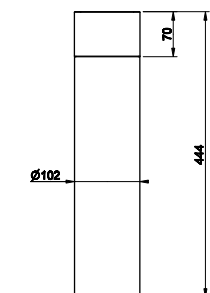

68217

Vaso MECCANICA d.100 h.370 mm
 Vase MECCANICA d.100 h.370 mm
 Vase MECCANICA d.100 h.370 mm
 Jarrón MECCANICA d.100 h.370 mm

707 Black Metal Br. PVD 1.145 **726** Warm Bronze Br. PVD 1.145

68219

Vaso MECCANICA d.100 h.440 mm
 Vase MECCANICA d.100 h.440 mm
 Vase MECCANICA d.100 h.440 mm
 Jarrón MECCANICA d.100 h.440 mm