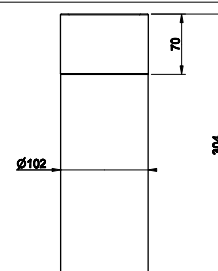

707 Black Metal Br. PVD 3.150 **726** Warm Bronze Br. PVD 3.150

68623

Vaso DIAMANTATO d.165 h.400 mm
 Vase DIAMANTATO d.165 h.400 mm
 Vase DIAMANTATO d.165 h.400 mm
 Jarrón DIAMANTATO d.165 h.400 mm

707 Black Metal Br. PVD 3.387 **726** Warm Bronze Br. PVD 3.387

68625

Vaso DIAMANTATO d.165 h.500 mm
 Vase DIAMANTATO d.165 h.500 mm
 Vase DIAMANTATO d.165 h.500 mm
 Jarrón DIAMANTATO d.165 h.500 mm

707 Black Metal Br. PVD 3.675 **726** Warm Bronze Br. PVD 3.675

68315

Vaso TRAME d.100 h.300 mm
 Vase TRAME d.100 h.300 mm
 Vase TRAME d.100 h.300 mm
 Jarrón TRAME d.100 h.300 mm

707 Black Metal Br. PVD 1.040 **726** Warm Bronze Br. PVD 1.040

68317

Vaso TRAME d.100 h.370 mm
 Vase TRAME d.100 h.370 mm
 Vase TRAME d.100 h.370 mm
 Jarrón TRAME d.100 h.370 mm