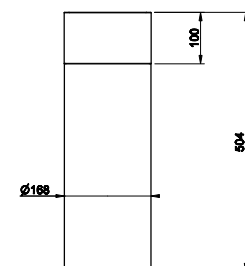

707 Black Metal Br. PVD 3.675 **726** Warm Bronze Br. PVD 3.675

68315

Vaso TRAME d.100 h.300 mm
Vase TRAME d.100 h.300 mm
Vase TRAME d.100 h.300 mm
Jarrón TRAME d.100 h.300 mm