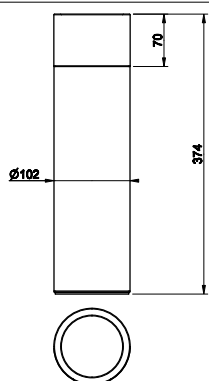

68223

Vaso MECCANICA d.165 h.400 mm
 Vase MECCANICA d.165 h.400 mm
 Vase MECCANICA d.165 h.400 mm
 Jarrón MECCANICA d.165 h.400 mm

707 Black Metal Br. PVD 3.387 **726** Warm Bronze Br. PVD 3.387

HOME VASES

68225

Vaso MECCANICA d.165 h.500 mm
 Vase MECCANICA d.165 h.500 mm
 Vase MECCANICA d.165 h.500 mm
 Jarrón MECCANICA d.165 h.500 mm

707 Black Metal Br. PVD 3.675 726 Warm Bronze Br. PVD 3.675

68415

Vaso CESELLO d.100 h.300 mm
 Vase CESELLO d.100 h.300 mm
 Vase CESELLO d.100 h.300 mm
 Jarrón CESELLO d.100 h.300 mm

707 Black Metal Br. PVD 1.040 726 Warm Bronze Br. PVD 1.040

68417

Vaso CESELLO d.100 h.370 mm
 Vase CESELLO d.100 h.370 mm
 Vase CESELLO d.100 h.370 mm
 Jarrón CESELLO d.100 h.370 mm

707 Black Metal Br. PVD 1.145 726 Warm Bronze Br. PVD 1.145

68419

Vaso CESELLO d.100 h.440 mm
 Vase CESELLO d.100 h.440 mm
 Vase CESELLO d.100 h.440 mm
 Jarrón CESELLO d.100 h.440 mm

707 Black Metal Br. PVD 1.250 726 Warm Bronze Br. PVD 1.250

68421

Vaso CESELLO d.165 h.300 mm
 Vase CESELLO d.165 h.300 mm
 Vase CESELLO d.165 h.300 mm
 Jarrón CESELLO d.165 h.300 mm