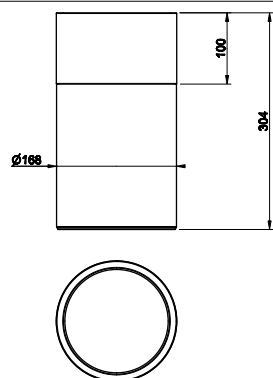

68625

Vaso DIAMANTATO d.165 h.500 mm
 Vase DIAMANTATO d.165 h.500 mm
 Vase DIAMANTATO d.165 h.500 mm
 Jarrón DIAMANTATO d.165 h.500 mm

707 Black Metal Br. PVD 3.675 **726** Warm Bronze Br. PVD 3.675

68315

Vaso TRAME d.100 h.300 mm
 Vase TRAME d.100 h.300 mm
 Vase TRAME d.100 h.300 mm
 Jarrón TRAME d.100 h.300 mm

707 Black Metal Br. PVD 1.040 **726** Warm Bronze Br. PVD 1.040

68317

Vaso TRAME d.100 h.370 mm
 Vase TRAME d.100 h.370 mm
 Vase TRAME d.100 h.370 mm
 Jarrón TRAME d.100 h.370 mm

707 Black Metal Br. PVD 1.145 **726** Warm Bronze Br. PVD 1.145

68319

Vaso TRAME d.100 h.440 mm
 Vase TRAME d.100 h.440 mm
 Vase TRAME d.100 h.440 mm
 Jarrón TRAME d.100 h.440 mm

707 Black Metal Br. PVD 1.250 **726** Warm Bronze Br. PVD 1.250

HOME VASES

68321

Vaso TRAME d.165 h.300 mm
 Vase TRAME d.165 h.300 mm
 Vase TRAME d.165 h.300 mm
 Jarrón TRAME d.165 h.300 mm

707 Black Metal Br. PVD 3.150 **726** Warm Bronze Br. PVD 3.150

68323

Vaso TRAME d.165 h.400 mm
 Vase TRAME d.165 h.400 mm
 Vase TRAME d.165 h.400 mm
 Jarrón TRAME d.165 h.400 mm