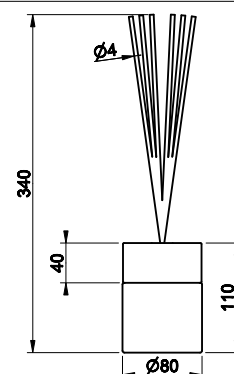

707 Black Metal Br. PVD 515 726 Warm Bronze Br. PVD 515

68603

Diffusore e profumo d'ambiente DIAMANTATO 500 ml
500 ml Diffuser and fragrance DIAMANTATO
Diffuseur et parfums d'ambiance DIAMANTATO 500 ml
Difusor y fragancia ambiental DIAMANTATO 500 ml