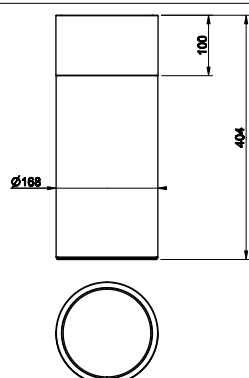

68115

Vaso INTRECCIO d.100 h.300 mm
 Vase INTRECCIO d.100 h.300 mm
 Vase INTRECCIO d.100 h.300 mm
 Jarrón INTRECCIO d.100 h.300 mm

707 Black Metal Br. PVD 1.040 **726** Warm Bronze Br. PVD 1.040

HOME VASES

68117

Vaso INTRECCIO d.100 h.370 mm
 Vase INTRECCIO d.100 h.370 mm
 Vase INTRECCIO d.100 h.370 mm
 Jarrón INTRECCIO d.100 h.370 mm

707 Black Metal Br. PVD 1.145 **726** Warm Bronze Br. PVD 1.145

68119

Vaso INTRECCIO d.100 h.440 mm
 Vase INTRECCIO d.100 h.440 mm
 Vase INTRECCIO d.100 h.440 mm
 Jarrón INTRECCIO d.100 h.440 mm

707 Black Metal Br. PVD 1.250 **726** Warm Bronze Br. PVD 1.250

68121

Vaso INTRECCIO d.165 h.300 mm
 Vase INTRECCIO d.165 h.300 mm
 Vase INTRECCIO d.165 h.300 mm
 Jarrón INTRECCIO d.165 h.300 mm

707 Black Metal Br. PVD 3.150 **726** Warm Bronze Br. PVD 3.150

68123

Vaso INTRECCIO d.165 h.400 mm
 Vase INTRECCIO d.165 h.370 mm
 Vase INTRECCIO d.165 h.400 mm
 Jarrón INTRECCIO d.165 h.400 mm

707 Black Metal Br. PVD 3.387 **726** Warm Bronze Br. PVD 3.387

68125

Vaso INTRECCIO d.165 h.500 mm
 Vase INTRECCIO d.165 h.500 mm
 Vase INTRECCIO d.165 h.500 mm
 Jarrón INTRECCIO d.165 h.500 mm