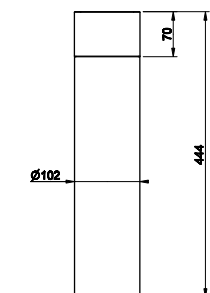

68517

Vaso RIGATO d.100 h.370 mm
 Vase RIGATO d.100 h.370 mm
 Vase RIGATO d.100 h.370 mm
 Jarrón RIGATO d.100 h.370 mm

707 Black Metal Br. PVD 1.145 **726** Warm Bronze Br. PVD 1.145

68519

Vaso RIGATO d.100 h.440 mm
 Vase RIGATO d.100 h.440 mm
 Vase RIGATO d.100 h.440 mm
 Jarrón RIGATO d.100 h.440 mm