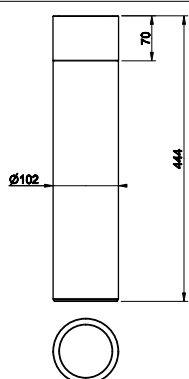

68223

Vaso MECCANICA d.165 h.400 mm
 Vase MECCANICA d.165 h.400 mm
 Vase MECCANICA d.165 h.400 mm
 Jarrón MECCANICA d.165 h.400 mm

707 Black Metal Br. PVD 3.387 **726** Warm Bronze Br. PVD 3.387

HOME VASES

68225

Vaso MECCANICA d.165 h.500 mm
 Vase MECCANICA d.165 h.500 mm
 Vase MECCANICA d.165 h.500 mm
 Jarrón MECCANICA d.165 h.500 mm

707 Black Metal Br. PVD 3.675 726 Warm Bronze Br. PVD 3.675

68415

Vaso CESELLO d.100 h.300 mm
 Vase CESELLO d.100 h.300 mm
 Vase CESELLO d.100 h.300 mm
 Jarrón CESELLO d.100 h.300 mm

707 Black Metal Br. PVD 1.040 726 Warm Bronze Br. PVD 1.040

68417

Vaso CESELLO d.100 h.370 mm
 Vase CESELLO d.100 h.370 mm
 Vase CESELLO d.100 h.370 mm
 Jarrón CESELLO d.100 h.370 mm

707 Black Metal Br. PVD 1.145 726 Warm Bronze Br. PVD 1.145

68419

Vaso CESELLO d.100 h.440 mm
 Vase CESELLO d.100 h.440 mm
 Vase CESELLO d.100 h.440 mm
 Jarrón CESELLO d.100 h.440 mm

707 Black Metal Br. PVD 1.250 726 Warm Bronze Br. PVD 1.250

68421

Vaso CESELLO d.165 h.300 mm
 Vase CESELLO d.165 h.300 mm
 Vase CESELLO d.165 h.300 mm
 Jarrón CESELLO d.165 h.300 mm