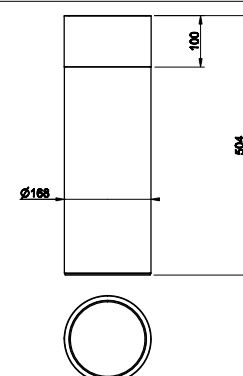

68115

Vaso INTRECCIO d.100 h.300 mm
 Vase INTRECCIO d.100 h.300 mm
 Vase INTRECCIO d.100 h.300 mm
 Jarrón INTRECCIO d.100 h.300 mm

707 Black Metal Br. PVD 1.040 **726** Warm Bronze Br. PVD 1.040

68117

Vaso INTRECCIO d.100 h.370 mm
 Vase INTRECCIO d.100 h.370 mm
 Vase INTRECCIO d.100 h.370 mm
 Jarrón INTRECCIO d.100 h.370 mm

707 Black Metal Br. PVD 1.145 **726** Warm Bronze Br. PVD 1.145

68119

Vaso INTRECCIO d.100 h.440 mm
 Vase INTRECCIO d.100 h.440 mm
 Vase INTRECCIO d.100 h.440 mm
 Jarrón INTRECCIO d.100 h.440 mm

707 Black Metal Br. PVD 1.250 **726** Warm Bronze Br. PVD 1.250

68121

Vaso INTRECCIO d.165 h.300 mm
 Vase INTRECCIO d.165 h.300 mm
 Vase INTRECCIO d.165 h.300 mm
 Jarrón INTRECCIO d.165 h.300 mm

707 Black Metal Br. PVD 3.150 **726** Warm Bronze Br. PVD 3.150

68123

Vaso INTRECCIO d.165 h.400 mm
 Vase INTRECCIO d.165 h.370 mm
 Vase INTRECCIO d.165 h.400 mm
 Jarrón INTRECCIO d.165 h.400 mm

707 Black Metal Br. PVD 3.387 **726** Warm Bronze Br. PVD 3.387

68125

Vaso INTRECCIO d.165 h.500 mm
 Vase INTRECCIO d.165 h.500 mm
 Vase INTRECCIO d.165 h.500 mm
 Jarrón INTRECCIO d.165 h.500 mm

707 Black Metal Br. PVD 3.675 **726** Warm Bronze Br. PVD 3.675