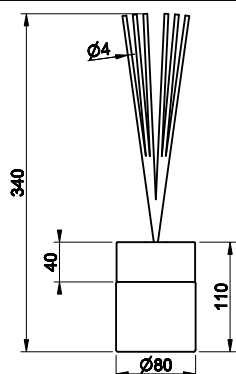

68101

Diffusore e profumo d'ambiente INTRECCIO 200 ml
200 ml Diffuser and fragrance INTRECCIO
Diffuseur et parfums d'ambiance INTRECCIO 200 ml
Difusor y fragancia ambiental INTRECCIO 200 ml

707 Black Metal Br. PVD 515 **726** Warm Bronze Br. PVD 515