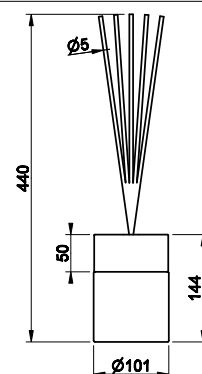

707 Black Metal Br. PVD 830 726 Warm Bronze Br. PVD 830

68205

Diffusore e profumo d'ambiente MECCANICA 3000 ml
3000 ml Diffuser and fragrance MECCANICA
Diffuseur et parfums d'ambiance MECCANICA 3000 ml
Difusor y fragancia ambiental MECCANICA 3000 ml