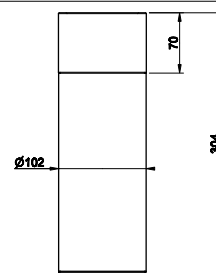

68515

Vaso RIGATO d.100 h.300 mm
Vase RIGATO d.100 h.300 mm
Vase RIGATO d.100 h.300 mm
Jarrón RIGATO d.100 h.300 mm

707 Black Metal Br. PVD 1.040 **726** Warm Bronze Br. PVD 1.040

68517

Vaso RIGATO d.100 h.370 mm
Vase RIGATO d.100 h.370 mm
Vase RIGATO d.100 h.370 mm
Jarrón RIGATO d.100 h.370 mm