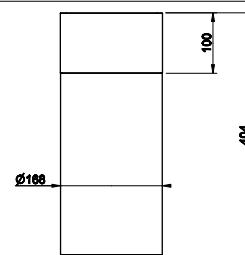

68423

Vaso CESELLO d.165 h.400 mm
Vase CESELLO d.165 h.400 mm
Vase CESELLO d.165 h.400 mm
Jarrón CESELLO d.165 h.400 mm

707 Black Metal Br. PVD 3.387 **726** Warm Bronze Br. PVD 3.387

68425

Vaso CESELLO d.165 h.500 mm
Vase CESELLO d.165 h.500 mm
Vase CESELLO d.165 h.500 mm
Jarrón CESELLO d.165 h.500 mm