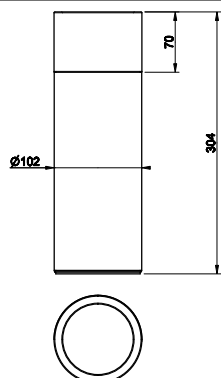

707 Black Metal Br. PVD 1.250 **726** Warm Bronze Br. PVD 1.250

68221

Vaso MECCANICA d.165 h.300 mm
 Vase MECCANICA d.165 h.300 mm
 Vase MECCANICA d.165 h.300 mm
 Jarrón MECCANICA d.165 h.300 mm

707 Black Metal Br. PVD 3.150 **726** Warm Bronze Br. PVD 3.150

68223

Vaso MECCANICA d.165 h.400 mm
 Vase MECCANICA d.165 h.400 mm
 Vase MECCANICA d.165 h.400 mm
 Jarrón MECCANICA d.165 h.400 mm

707 Black Metal Br. PVD 3.387 **726** Warm Bronze Br. PVD 3.387

HOME VASES

68225

Vaso MECCANICA d.165 h.500 mm
 Vase MECCANICA d.165 h.500 mm
 Vase MECCANICA d.165 h.500 mm
 Jarrón MECCANICA d.165 h.500 mm

707 Black Metal Br. PVD 3.675 726 Warm Bronze Br. PVD 3.675

68415

Vaso CESELLO d.100 h.300 mm
 Vase CESELLO d.100 h.300 mm
 Vase CESELLO d.100 h.300 mm
 Jarrón CESELLO d.100 h.300 mm

707 Black Metal Br. PVD 1.040 726 Warm Bronze Br. PVD 1.040

68417

Vaso CESELLO d.100 h.370 mm
 Vase CESELLO d.100 h.370 mm
 Vase CESELLO d.100 h.370 mm
 Jarrón CESELLO d.100 h.370 mm

707 Black Metal Br. PVD 1.145 726 Warm Bronze Br. PVD 1.145