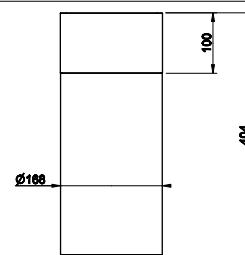

68623

Vaso DIAMANTATO d.165 h.400 mm
Vase DIAMANTATO d.165 h.400 mm
Vase DIAMANTATO d.165 h.400 mm
Jarrón DIAMANTATO d.165 h.400 mm

707 Black Metal Br. PVD 3.387 **726** Warm Bronze Br. PVD 3.387

68625

Vaso DIAMANTATO d.165 h.500 mm
Vase DIAMANTATO d.165 h.500 mm
Vase DIAMANTATO d.165 h.500 mm
Jarrón DIAMANTATO d.165 h.500 mm