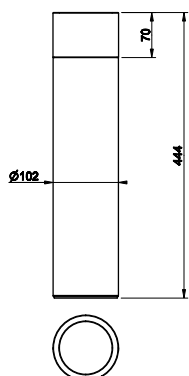

68121

Vaso INTRECCIO d.165 h.300 mm
 Vase INTRECCIO d.165 h.300 mm
 Vase INTRECCIO d.165 h.300 mm
 Jarrón INTRECCIO d.165 h.300 mm

707 Black Metal Br. PVD 3.150 **726** Warm Bronze Br. PVD 3.150

68123

Vaso INTRECCIO d.165 h.400 mm
 Vase INTRECCIO d.165 h.370 mm
 Vase INTRECCIO d.165 h.400 mm
 Jarrón INTRECCIO d.165 h.400 mm

707 Black Metal Br. PVD 3.387 **726** Warm Bronze Br. PVD 3.387

68125

Vaso INTRECCIO d.165 h.500 mm
 Vase INTRECCIO d.165 h.500 mm
 Vase INTRECCIO d.165 h.500 mm
 Jarrón INTRECCIO d.165 h.500 mm

707 Black Metal Br. PVD 3.675 **726** Warm Bronze Br. PVD 3.675

68115

Vaso INTRECCIO d.100 h.300 mm
 Vase INTRECCIO d.100 h.300 mm
 Vase INTRECCIO d.100 h.300 mm
 Jarrón INTRECCIO d.100 h.300 mm

707 Black Metal Br. PVD 1.040 **726** Warm Bronze Br. PVD 1.040

HOME VASES

68117

Vaso INTRECCIO d.100 h.370 mm
 Vase INTRECCIO d.100 h.370 mm
 Vase INTRECCIO d.100 h.370 mm
 Jarrón INTRECCIO d.100 h.370 mm

707 Black Metal Br. PVD 1.145 **726** Warm Bronze Br. PVD 1.145

68119

Vaso INTRECCIO d.100 h.440 mm
 Vase INTRECCIO d.100 h.440 mm
 Vase INTRECCIO d.100 h.440 mm
 Jarrón INTRECCIO d.100 h.440 mm