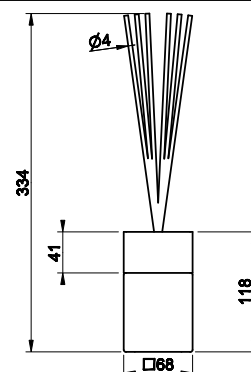

706 Black Metal PVD 410 735 Warm Bronze PVD 410