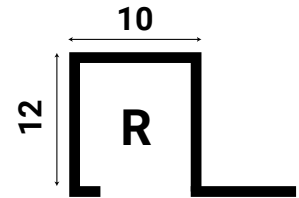

Consejos de instalación

1. Alinear correctamente el listelo, asegurándose que el material utilizado para la colocación pase a través de los agujeros de la troquelada del listelo.
2. A continuación, colocar las piezas de revestimiento, presionándolas sobre el ala del listelo para asegurar una buena fijación.

3. Una vez finalizado este proceso, tan solo quedará limpiar minuciosamente el material de colocación sobrante. Recomendamos su limpieza con agua y jabón neutro con un paño o esponja no abrasivos.

Modelos y colores

BLANCO	CHAMPAGNE	NEGRO BRILLO	ORO BRILLO CLARO	ORO BRILLO OSCURO
 LAR12BL	 LAR12CH	 LAR12NB	 LAR12OC	 LAR12OO
ORO MATE	PLATA BRILLO	PLATA LIJA	PLATA MATE	
 LAR12OM	 LAR12PB	 LAR12PL	 LAR12PM