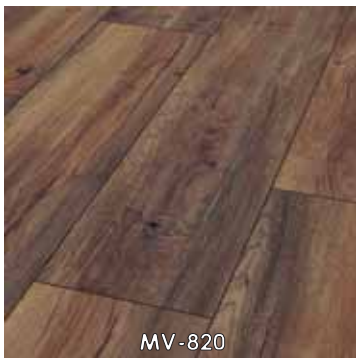

MY FLOOR COTTAGE PLUS

AC5 / CL32

ACABADO MICROBISELADO 4 CARAS

MV-820 HARBOUR OAK	ER	1380 X 244 X 8 mm	1 LAMA	26,75 €/M2
MV-821 HARBOUR OAK GREY	ER	1380 X 244 X 8 mm	1 LAMA	26,75 €/M2
MV-839 HARBOUR OAK BEIGE	ER	1380 X 244 X 8 mm	1 LAMA	26,75 €/M2
MV-852 PETTERESSON OAK BEIGE	ER	1380 X 244 X 8 mm	1 LAMA	26,75 €/M2
MV-856 MONTMELO OAK	ER	1380 X 244 X 8 mm	1 LAMA	26,75 €/M2
MV-895 TORMES OAK	ER	1380 X 244 X 8 mm	1 LAMA	26,75 €/M2
MV-899 DUERO OAK	ER	1380 X 244 X 8 mm	1 LAMA	26,75 €/M2