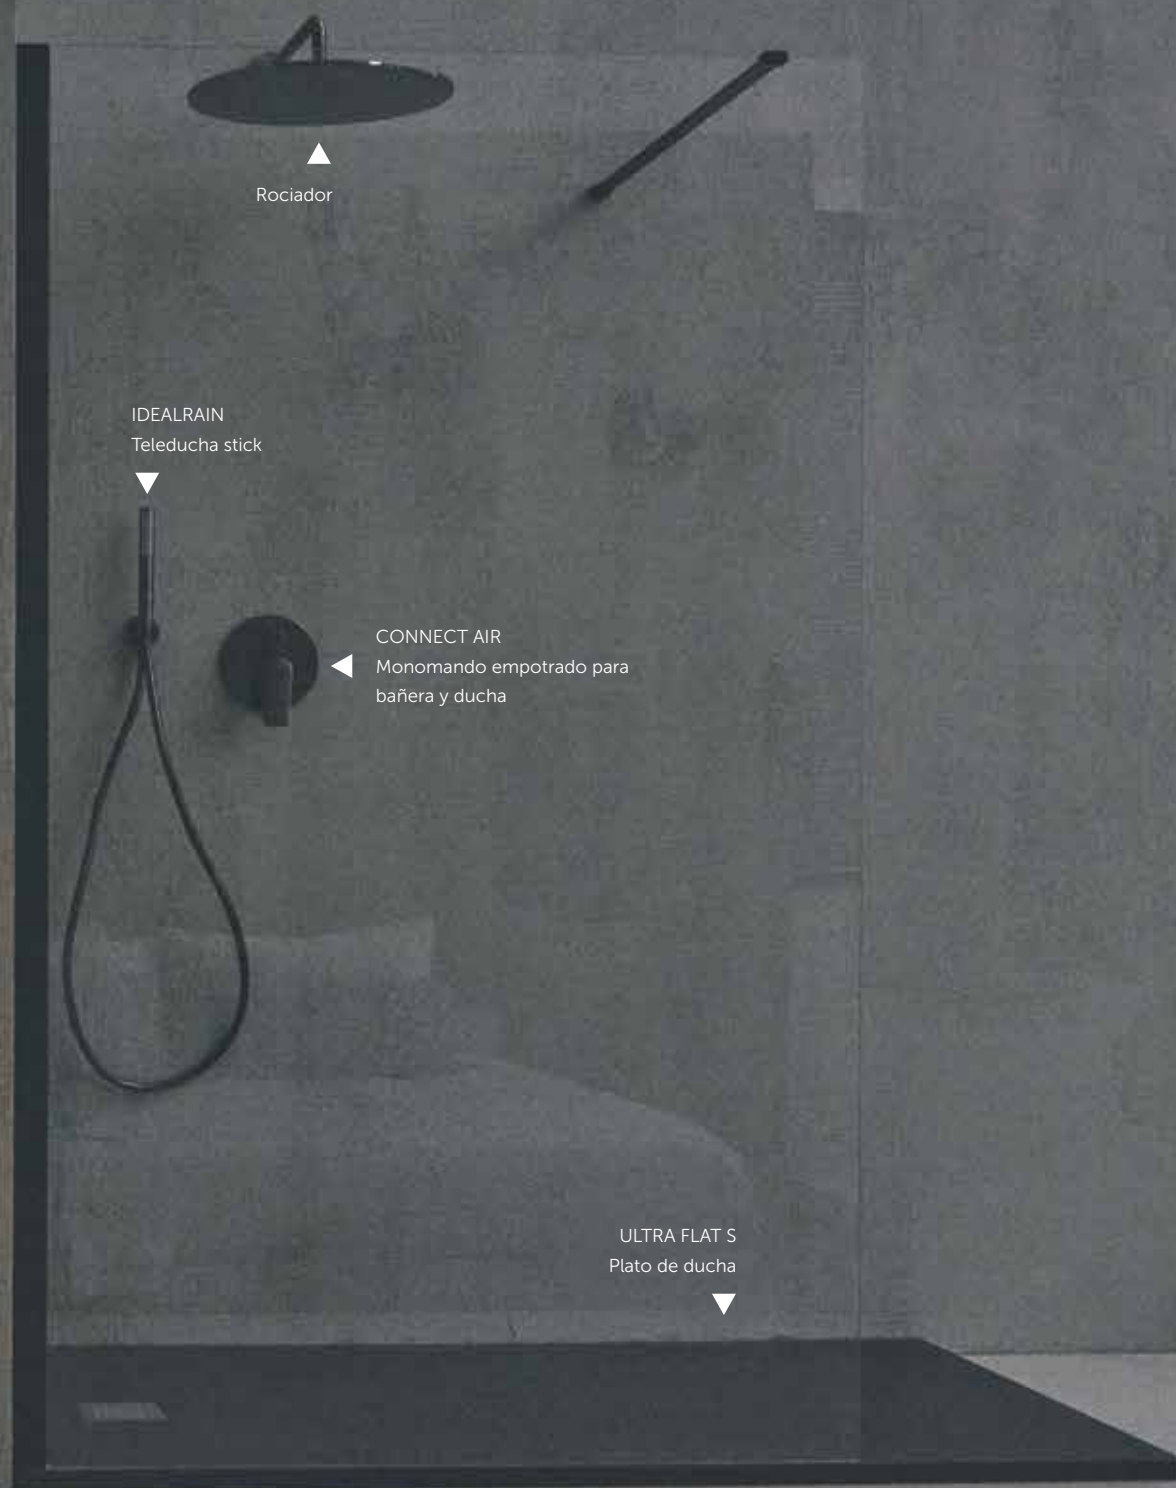

Cuadrado

Rectangular
Desagüe en el lado largo

Rectangular
Desagüe en el lado corto

Esquina

Consiga su visión

Consiga el diseño que desea para su cuarto de baño o simplemente aproveche al máximo el espacio disponible con una selección de platos cuadrados y rectangulares. Los platos de perfil bajo puede instalarse en superficie o encastrados para conseguir un aspecto más elegante.

Encastrado

Montaje en superficie

Ultra Flat S

Un toque de clase.

Ultra Flat S es sutil pero atrevido, con una filosofía que consiste en hacer más con menos, dando a su cuarto de baño el aspecto perfecto de una estancia húmeda. Elija entre los cuatro tonos del acabado efecto piedra para conseguir un aspecto monótono que encaje con su decoración o un color de contraste que marque la diferencia.

Fabricado con materiales resistentes a las bacterias y antideslizantes, Ultra Flat S le permite relajarse y disfrutar de una experiencia de ducha perfecta. Una oportunidad para llenarse de energía en un espacio elegante y contemporáneo que es la expresión de su personalidad.