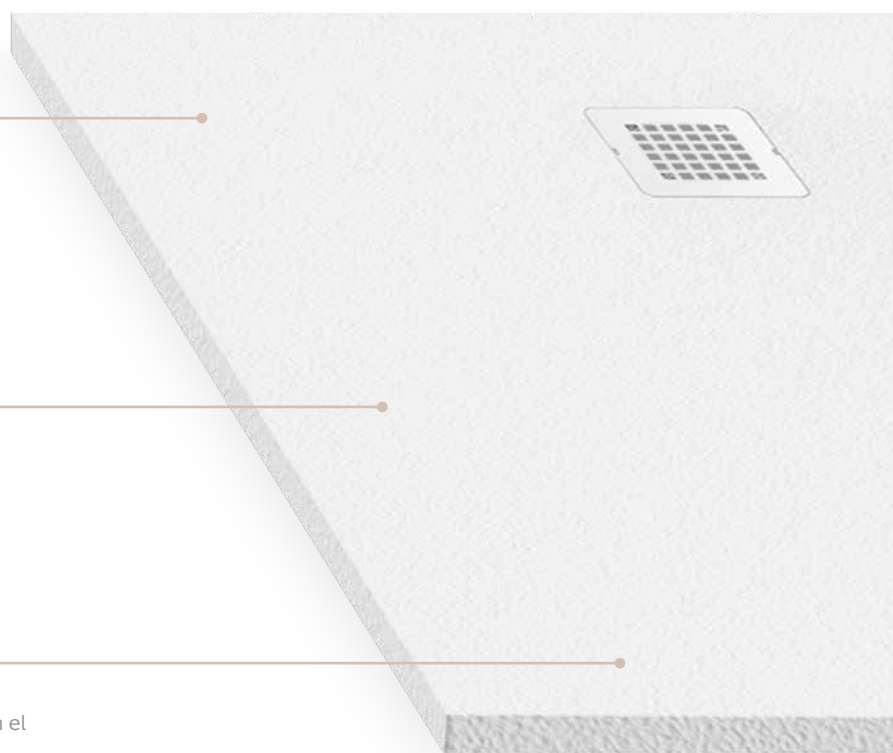

Acabado efecto piedra

Ultra Flat S está fabricado con Ideal Solid®, un material resistente compuesto por una mezcla de minerales naturales y resinas, recubierto con un acabado opaco para conseguir un efecto piedra y crear una superficie antideslizante.

Esto da un toque elegante y contemporáneo a su hogar, ofreciendo un aspecto distintivo combinado con un rendimiento y una durabilidad fruto de un siglo de experiencia en la fabricación de cuartos de baño.

Superficie antideslizante
Superficie antideslizante para evitar resbalones y caídas.
Conforme a DIN51097 Clase C.

Altura/espesor del plato
Plato de 30 mm de grosor para un diseño discreto e inclusivo.

Reparable
Superficie totalmente reparable en el improbable caso de que se raye.

Resistente a la luz
No se decolora ni desgasta por los efectos prolongados de la luz (ISO 4892).

Resistente a productos químicos
No se decolora por la exposición a detergentes y otros productos químicos domésticos (EN 14527).

Resistente a las bacterias
Fabricado con una superficie higiénica resistente a las bacterias.