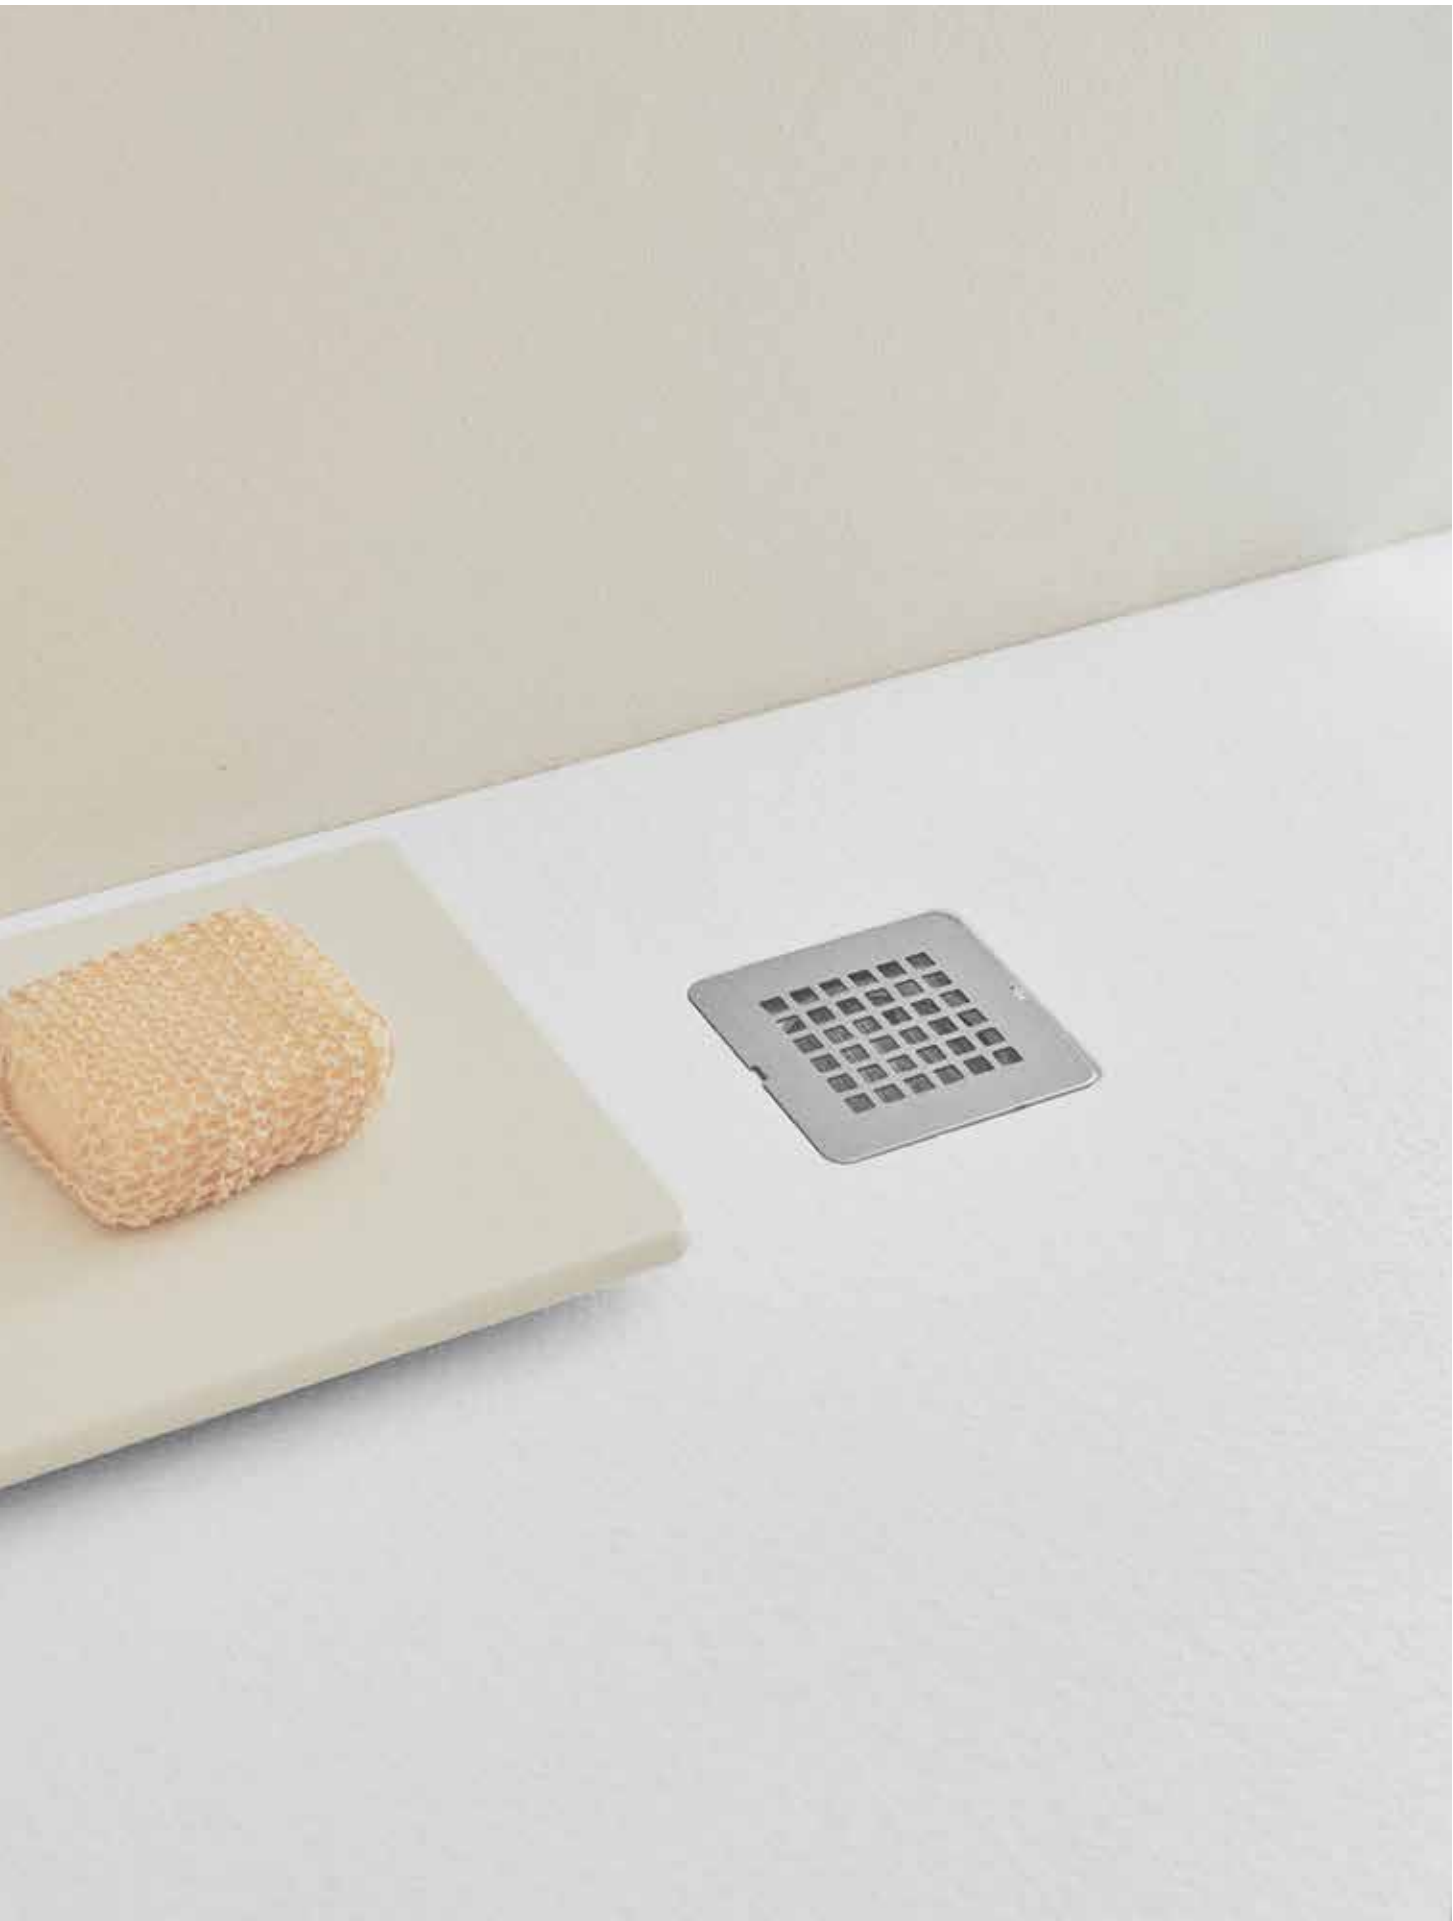

Cuadrado

Rectangular
Desagüe en el lado largo

Rectangular
Desagüe en el lado corto

Esquina

Consiga su visión

Consiga el diseño que desea para su cuarto de baño o simplemente aproveche al máximo el espacio disponible con una selección de platos cuadrados y rectangulares. Los platos de perfil bajo puede instalarse en superficie o encastrados para conseguir un aspecto más elegante.

Encastrado

Montaje en superficie

Ultra Flat S

Un toque de clase.

Ultra Flat S es sutil pero atrevido, con una filosofía que consiste en hacer más con menos, dando a su cuarto de baño el aspecto perfecto de una estancia húmeda. Elija entre los cuatro tonos del acabado efecto piedra para conseguir un aspecto monótono que encaje con su decoración o un color de contraste que marque la diferencia.

Fabricado con materiales resistentes a las bacterias y antideslizantes, Ultra Flat S le permite relajarse y disfrutar de una experiencia de ducha perfecta. Una oportunidad para llenarse de energía en un espacio elegante y contemporáneo que es la expresión de su personalidad.

Acabado efecto piedra

Ultra Flat S está fabricado con Ideal Solid®, un material resistente compuesto por una mezcla de minerales naturales y resinas, recubierto con un acabado opaco para conseguir un efecto piedra y crear una superficie antideslizante.