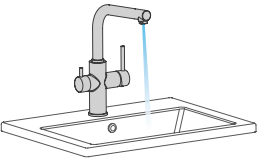

Grifería para equipos de tratamiento del agua

Water treatment taps
Robinetterie pour équipements de traitement de l'eau
Torneira para água filtrada