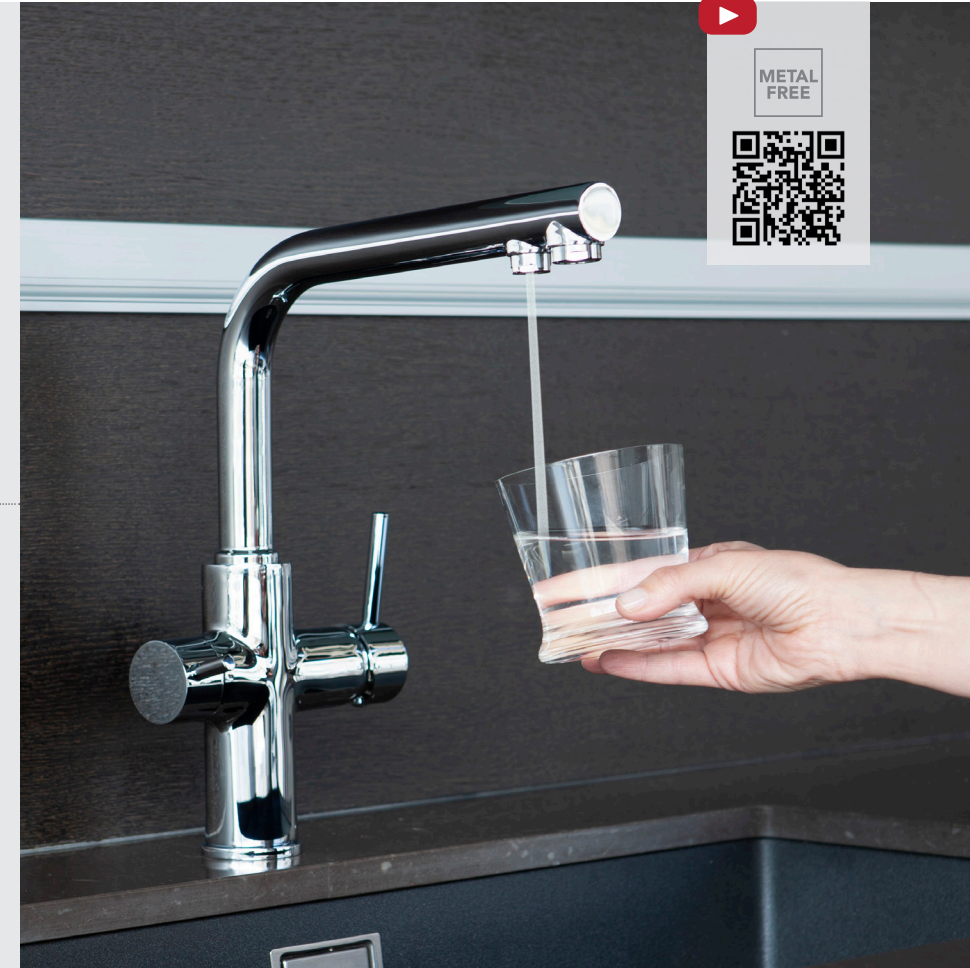

61103
Grifo de cocina 3 vías con dos manetas
 3 Way sink mixer - 2 handles
 Mitigeur évier à 3 voies - 2 poignées
 Torneira de banca de 3 vias - 2 manipulós

Mezclador vertical de cocina con aireador, 3 vías para sistemas de filtración de agua, dos salidas de agua, dos palancas, caño giratorio, enlaces de alimentación flexibles.
 3 way sink mixer for water quality equipment with 2 outflows, and aerator, two handles, swivel spout, flexible hoses.
 Mitigeur évier horizontal pour équipements de qualité de l'eau, aérateur intégré, deux poignées, bec orientable, raccords flexibles.
 Torneira de banca de 3 vias para água filtrada, com 2 saídas, 2 manipulós, cano giratório e ligações de alimentação flexíveis.

Salida de agua filtrada
 Filtered water outlet
 Sortie d'eau purifiée
 Saída de água filtrada

Salida de agua mezclada
 Mixed water outlet
 Sortie d'eau du réseau
 Saída de água misturada

Abatibles / Folding spout / Bec rabattable / Rebatível