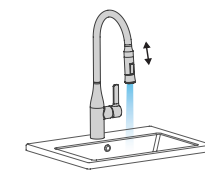

Chef bimando vertical

vertical two handle / mélangeur vertical / bicomando vertical

Chef Extraíble

Pull-out / Extractible / Extraível

Fregadero bimando con aireador, caño giratorio y flexibles.

Torneira para banca de cozinha bicomando com areador, cano giratório e flexíveis

Mélangeur évier avec aérateur, bec orientable et flexibles de raccordement.

Torneira para banca de cozinha bicomando com areador, cano giratório e flexíveis

Grifo de cocina extraíble

Pull-out sink mixer
Mitigeur évier douchette extractible
Torneira de banca extraível

Mezclador semiprofesional vertical de cocina, caño flexible giratorio, ducha con pulsador para lavavajillas, enlaces de alimentación flexibles.

Semiprofessional sink mixer, swivel and flexible spout, dishwashing shower, flexible hoses.

Mitigeur évier semiprofessionel, bec orientable et flexible, douchette avec bouton poussoir prélavage, raccords flexibles.

Torneira de banca semi-profissional, cano giratório flexíveis, chuveiro com pulsador e ligações de alimentação flexíveis.