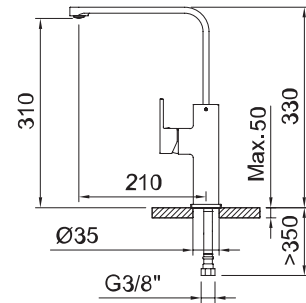

Grifo de cocina
Sink mixer
Mitigeur évier
Torneira de banca

Unified
Water Label 5 l/min

Mezclador vertical de cocina con aireador, caño giratorio, enlaces de alimentación flexibles.
Sink mixer with aerator, swivel spout, flexible hoses.
Mitigeur évier bec orientable, aérateur intégré, raccords flexibles.
Torneira de banca com arejador, cano giratório e ligações de alimentação flexíveis.