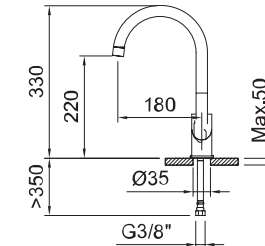

Grifo de cocina

Sink mixer
Mitigeur évier
Torneira de banca

Mezclador vertical de cocina con aireador, caño fundido giratorio, enlaces de alimentación flexibles.

Sink mixer with aerator, swivel cast spout, flexible hoses.

Mitigeur évier bec en fonte orientable, aérateur intégré, raccords flexibles.

Torneira de banca com arejador, cano giratório e ligações de alimentação flexíveis.

NEW