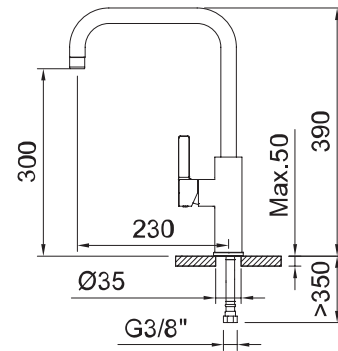

Grifo de cocina
Sink mixer
Mitigeur évier
Torneira de banca

Unified
Water Label **5 l/min**

Mezclador vertical de cocina con aireador, caño giratorio, enlaces de alimentación flexibles.
Sink mixer with aerator, swivel spout, flexible hoses.
Mitigeur évier bec orientable, aérateur intégré, raccords flexibles.
Torneira de banca com arejador, cano giratório e ligações de alimentação flexíveis.