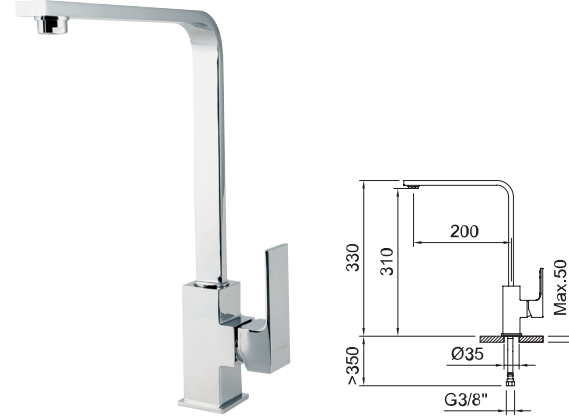

61195
Alpina Square
Brushed Gun Metal

61196
Alpina Square
Brushed Nickel

Alpina

Platinum

61454
Elizabeth I

60128
Saona SLim

Grifo de cocina
Sink mixer
Mitigeur évier
Torneira de banca

Mezclador vertical de cocina con aireador, caño fundido y giratorio, enlaces de alimentación flexibles.
Sink mixer with aerator, swivel and cast spout, flexible hoses,
Mitigeur évier bec orientable en fonte, aérateur intégré, raccords flexibles.
Torneira de banca com arejador, cano giratório em fundição e ligações de alimentação flexíveis.

Grifo de cocina
Sink mixer
Mitigeur évier
Torneira de banca

Mezclador vertical de cocina con aireador, caño fundido y giratorio, enlaces de alimentación flexibles.
Sink mixer with aerator, swivel and cast spout, flexible hoses,
Mitigeur évier bec orientable en fonte, aérateur intégré, raccords flexibles.
Torneira de banca com arejador, cano giratório em fundição e ligações de alimentação flexíveis.