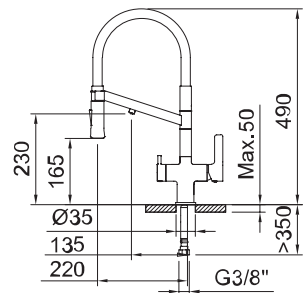

Grifería para equipos de tratamiento del agua

Water treatment taps
Robinetterie pour équipements de traitement de l'eau
Torneira para água filtrada