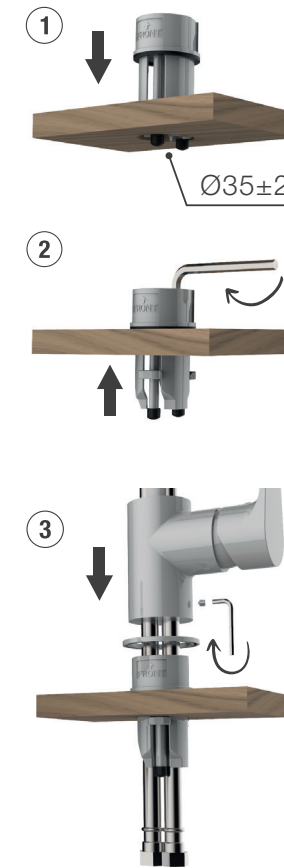

Unified Water Label 5 l/min

Grifo de cocina
Sink mixer
Mitigeur évier
Torneira de banca

Mezclador vertical de cocina con aireador, caño giratorio, enlaces de alimentación flexibles.
Sink mixer with aerator, swivel spout, flexible hoses.
Mitigeur évier bec orientable, aérateur intégré, raccords flexibles.
Torneira de banca com arejador, cano giratório e ligações de alimentação flexíveis.

TOP FIX

Nuevo Sistema de fijación TOP FIX

NEW

New TOP FIX fixation system
Nouveau système de fixation TOP FIX
Novo sistema de fixação TOP FIX