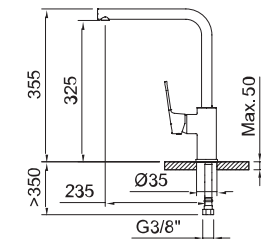

61396
Vogue elegance