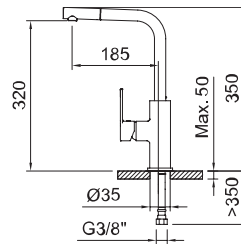

Styles Monomando vertical

Vertical single lever / Mitigeur vertical / Monocomando vertical

60113
Agora xtreme

Grifo de cocina
Sink mixer
Mitigeur évier
Torneira de banca

Mezclador vertical de cocina con aireador, caño giratorio, enlaces de alimentación flexibles.
Sink mixer with aerator, swivel spout, flexible hoses.
Mitigeur évier bec orientable, aérateur intégré, raccords flexibles.
Torneira de banca com arejador, cano giratório e ligações de alimentação flexíveis.