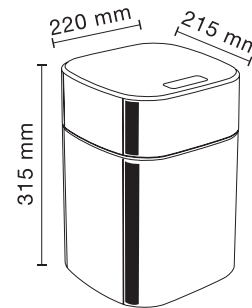

61428
PURE
Equipo de ultrafiltración para el tratamiento de agua
Ultrafiltration water treatment unit
Unité de traitement d'eau par ultrafiltration
Equipamento de ultrafiltração para o tratamento de água

PACK
61535
Consumibles
Consumables
Consommables
Consumíveis

61434
Consumibles
Consumables
Consommables
Consumíveis

NEW

61237
PURE + Fregadero Chef 3 vías
PURE + 3 ways sink mixer
PURE + Mitigeur évier 3 voies
PURE + Torneira Chef 3 vías

61429
PURE + Fregadero Chef 3 vías
PURE + 3 ways sink mixer
PURE + Mitigeur évier 3 voies
PURE + Torneira Chef 3 vías