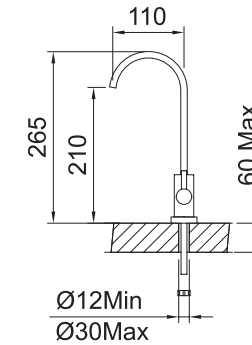

Grifería para equipos de tratamiento del agua

Water treatment taps
Robinetterie pour équipements de traitement de l'eau
Torneira para água filtrada

61101

Grifo de cocina 3 vías desde una sola maneta

3 Way sink mixer - 1 handle
Mitigeur évier à 3 voies - 1 poignée
Torneira de banca de 3 vias - 1 manípulo

Mezclador vertical de cocina con aireador, 3 vías para sistemas de filtración de agua, dos salidas de agua, una palanca, caño giratorio, enlaces de alimentación flexibles.

3 way semiprofessional sink mixer for water quality equipment with 2 outflows and aerator, one handle, swivel spout, flexible hoses.

Mitigeur évier 3 voies pour équipements de qualité de l'eau, aérateur intégré, une poignée, bec orientable, raccords flexibles.

Torneira de banca de 3 vias para água filtrada, com 2 saídas, 1 manípulo, cano giratório e ligações de alimentação flexíveis.

61480

Grifería agua filtrada

Water quality sink
Robinet avec sortie eau purifiée
Torneira para água filtrada

Grifo de cocina para sistemas de filtración de agua, con caño giratorio, una salida de agua, una palanca.

Water quality sink, one outflow, one handle.

Robinet évier pour équipements de qualité de l'eau, aérateur intégré, une poignée.

Misturadora para água tratada, cano giratório, com 2 saídas, 1 manípulo.

98760

Grifo de cocina 3 vías

3 Way sink mixer
Mitigeur évier à 3 voies
Torneira de banca de 3 vias

Mezclador horizontal de cocina con aireador, 3 vías para sistemas de filtración de agua, dos salidas de agua, una palanca e inversor, caño giratorio, enlaces de alimentación flexibles.

3 way horizontal sink mixer for water quality equipment with 2 outflows, diverter and handle included, swivel spout, flexible hoses.