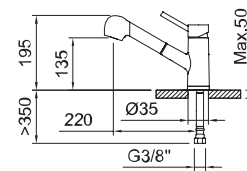

Styles Extraíble / Pull-out / Extractible / Extraível

98689
Artix xtreme

Grifo de cocina extraíble
Pull-out sink mixer
Mitigeur évier douchette extractible
Torneira de banca extraível

Mezclador vertical de cocina, caño giratorio extraíble, ducha con pulsador para lavavajillas, enlaces de alimentación flexibles.
Sink mixer with swivel and pull-out spout, dishwashing shower, flexible hoses.
Mitigeur évier, bec orientable et extractible, douchette avec bouton poussoir pré-lavage, raccords flexibles.
Torneira de banca, cano giratório extraível, chuveiro com pulsador e ligações de alimentação flexíveis.