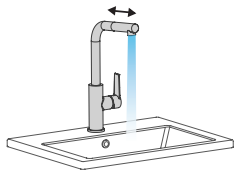

Styles Extraíble / Pull-out / Extractible / Extraível

98689
Artix xtreme