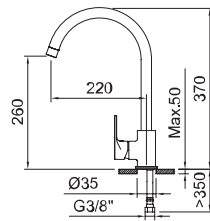

Styles Pro Monomando vertical

Vertical single lever / Mitigeur vertical / Monocomando vertical

62069
Rocket

62084

Unified Water Label 5 l/min

Grifo de cocina
Sink mixer
Mitigeur évier
Torneira de banca

Mezclador vertical de cocina con aireador, caño giratorio, enlaces de alimentación flexibles.
Sink mixer with aerator, swivel spout, flexible hoses.
Mitigeur évier bec orientable, aérateur intégré, raccords flexibles.
Torneira de banca com arejador, cano giratório e ligações de alimentação flexíveis.