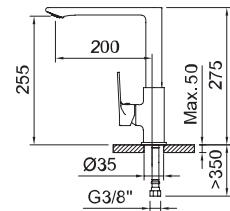

Styles Monomando vertical

Vertical single lever / Mitigeur vertical / Monocomando vertical

60113
Agora xtreme