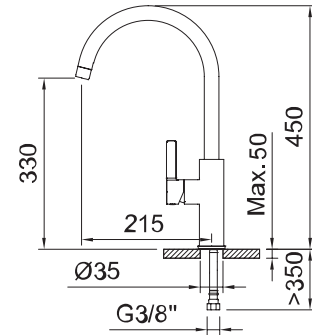

Grifo de cocina
Sink mixer
Mitigeur évier
Torneira de banca

Mezclador vertical de cocina con aireador, caño giratorio, enlaces de alimentación flexibles.
Sink mixer with aerator, swivel spout, flexible hoses.
Mitigeur évier bec orientable, aérateur intégré, raccords flexibles.
Torneira de banca com arejador, cano giratório e ligações de alimentação flexíveis.