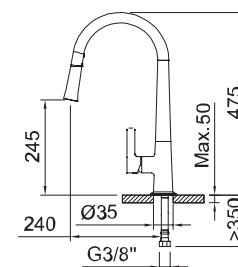

99440
Chef 1