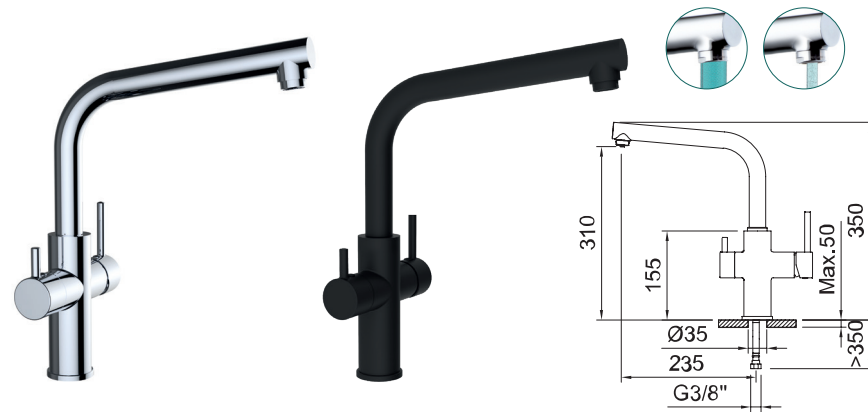

Grifería para equipos de tratamiento del agua

Water treatment taps
Robinetterie pour équipements de traitement de l'eau
Torneira para água filtrada