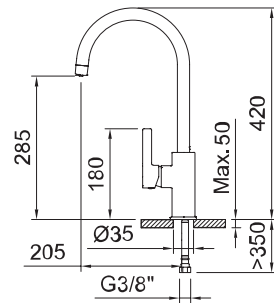

Grifería para equipos de tratamiento del agua

Water treatment taps
Robinetterie pour équipements de traitement de l'eau
Torneira para água filtrada

61101

Grifo de cocina 3 vías desde una sola maneta

3 Way sink mixer - 1 handle
Mitigeur évier à 3 voies - 1 poignée
Torneira de banca de 3 vias - 1 manípulo

Mezclador vertical de cocina con aireador, 3 vías para sistemas de filtración de agua, dos salidas de agua, una palanca, caño giratorio, enlaces de alimentación flexibles.

3 way semiprofessional sink mixer for water quality equipment with 2 outflows and aerator, one handle, swivel spout, flexible hoses.

Mitigeur évier 3 voies pour équipements de qualité de l'eau, aérateur intégré, une poignée, bec orientable, raccords flexibles.

Torneira de banca de 3 vias para água filtrada, com 2 saídas, 1 manípulo, cano giratório e ligações de alimentação flexíveis.