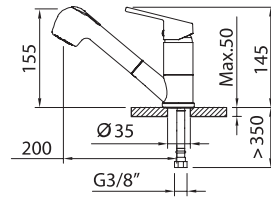

61129
S12 urban