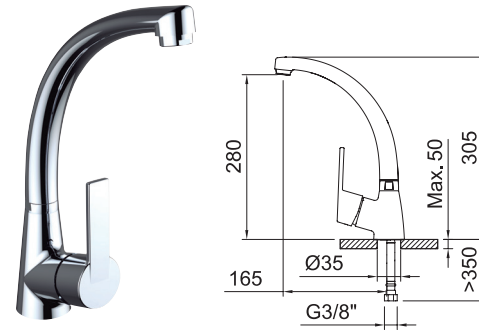

99265C
Smart