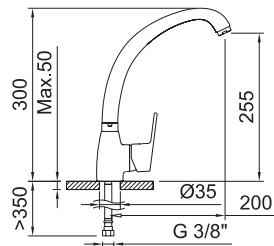

NEW

98624
GO!

Grifo de cocina

Sink mixer
Mitigeur évier
Torneira de banca

Mezclador vertical de cocina con aireador, caño conformado giratorio, enlaces de alimentación flexibles.

Sink mixer with aerator, swivel tube spout, flexible hoses.