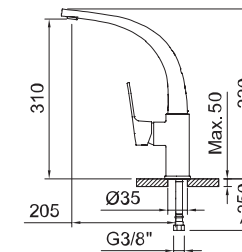

61417
Vogue xtreme