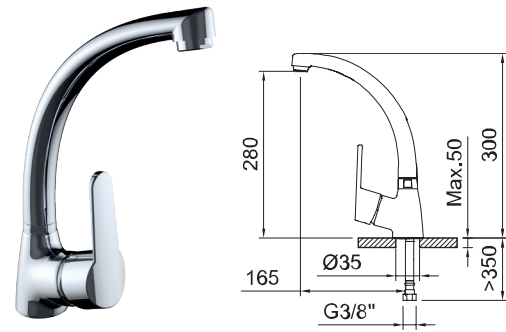

Styles Pro Monomando vertical

Vertical single lever / Mitigeur vertical / Monocomando vertical

60910C
Master