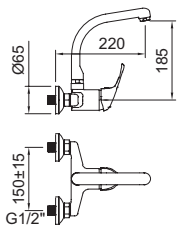

Grifo de cocina mural

Wall mounted single lever sink mixer
Mitigeur évier mural
Torneira para Banca de Cozinha á parede

Mezclador mural de cocina con aireador y caño giratorio.

Wall mounted single lever sink mixer with swivel spout.

Mitigeur évier bec orientable et aérateur intégré.

Torneira de banca com arejador ecano giratório

Grifo de cocina mural

Wall mounted single lever sink mixer
Mitigeur évier mural
Torneira para Banca de Cozinha á parede

Mezclador mural de cocina con aireador y caño giratorio.

Wall mounted single lever sink mixer with swivel spout.

Mitigeur évier bec orientable et aérateur intégré.

Torneira de banca com arejador ecano giratório