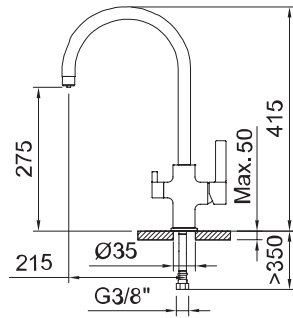

Mezclador vertical de cocina con aireador, 3 vías para sistemas de filtración de agua, dos salidas de agua, dos palancas, caño giratorio, enlaces de alimentación flexibles.

3 way semiprofessional sink mixer for water quality equipment with 2 outflows and aerator, two handles, swivel spout, flexible hoses.

Mitigeur évier 3 voies pour équipement de qualité de l'eau, aérateur intégré, deux poignées, bec orientable, raccords flexibles.

Torneira de banca de 3 vias para água filtrada, com 2 saídas, 2 manipulós, cano giratório e ligações de alimentação flexíveis.