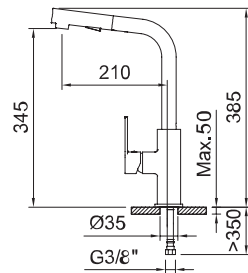

Styles Extraíble / Pull-out / Extractible / Extraível

98689
Artix xtreme