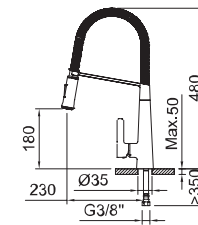

99443
Chef 4