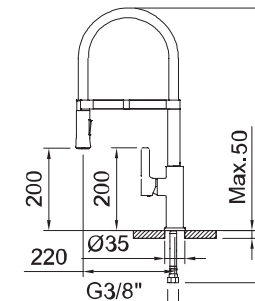

Grifería para equipos de tratamiento del agua

Water treatment taps
Robinetterie pour équipements de traitement de l'eau
Torneira para água filtrada

60729
Chef WT 19
Grifo de cocina semiprofesional
3 vías con dos manetas
3 Way semi-professional sink mixer - 2 handles
Mitigeur évier semiprofessionnel à 3 voies - 2 poignées
Torneira de Banca Semi-Profissional de 3 vias - 2 manipulós

Mezclador semiprofesional vertical de cocina 3 vías para sistemas de filtración de agua, dos salidas de agua, dos palancas, caño flexible giratorio, ducha con pulsador para lavavajillas, enlaces de alimentación flexibles.
3 way semiprofessional sink mixer for water quality equipment with 2 outflows, two handles, swivel and flexible spout, dishwashing shower, flexible hoses.
Mitigeur évier semiprofessionnel 3 voies pour équipements de qualité de l'eau, aérateur intégré, deux poignées, bec orientable et flexible, douche avec bouton poussoir pré-lavage. Livré avec raccords flexibles.
Torneira de banca de 3 vias para água filtrada, com 2 saídas, 2 manipulós, cano giratório flexível, chuveiro com pulsador e ligações de alimentação flexíveis.

61100
Grifo de cocina semiprofesional
3 vías desde una sola maneta
3 Way semi-professional sink mixer - 1 handle
Mitigeur évier semiprofessionnel à 3 voies - 1 poignée
Torneira de Banca Semi-Profissional de 3 vias - 1 manipulós