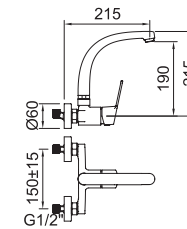

96067
Panam urban