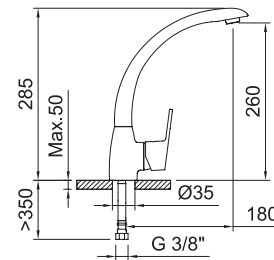

Grifo de cocina

Sink mixer
Mitigeur évier
Torneira de banca

Mezclador vertical de cocina con aireador, caño conformado giratorio, enlaces de alimentación flexibles.

Sink mixer with aerator, swivel tube spout, flexible hoses.

Mitigeur évier bec orientable, aérateur intégré, raccords flexibles.

Torneira de banca com arejador, cano giratório e ligações de alimentação flexíveis.

NEW