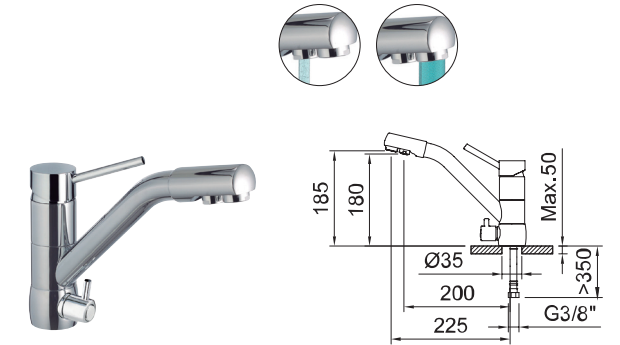

Water quality sink
 Robinet avec sortie eau purifiée
 Torneira para água filtrada

Grifo de cocina para sistemas de filtración de agua, con caño giratorio, una salida de agua, una palanca.

Water quality sink, one outflow, one handle.

Robinet évier pour équipements de qualité de l'eau, aérateur intégré, une poignée.

Misturadora para água tratada, cano giratório, com 2 saídas, 1 manípulo.

98760

Grifo de cocina 3 vías

3 Way sink mixer
 Mitigeur évier à 3 voies
 Torneira de banca de 3 vias