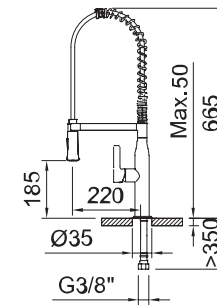

Abatibles / Folding spout / Bec rabattable / Rebatível

Chef Profesional / Professional / Industriel / Profissional

61105
Abatible
Grifo de cocina 3 vías
3 Way sink mixer
Mitigeur évier à 3 voies
Torneira de banca de 3 vias

Mezclador semiprofesional alto vertical de cocina, caño flexible giratorio, ducha con pulsador para lavavajillas, enlaces de alimentación flexibles.
Semiprofessional tall sink mixer, swivel and flexible spout, dishwashing shower, flexible hoses.
Mitigeur évier bec haut semiprofessionnel, bec orientable et flexible, douche avec bouton poussoir pré-lavage, raccords flexibles.
Torneira de banca semi-profissional, cano giratório flexíveis, chuveiro com pulsador e ligações de alimentação flexíveis.

Mezclador vertical de cocina con aireador, caño abatible, enlaces de alimentación flexibles.
Sink mixer with aerator, folding spout, flexible hoses.
Mitigeur évier avec aérateur à bec rabattable, raccords flexibles.
Torneira de banca, cano rebatível e ligações de alimentação flexíveis.

Grifería abatible para fregaderos con ventanal

Practical solution for sinks below a window

Une robinetterie rabattable pour les éviers situés devant une fenêtre
Misturador rebatível para pias com janela saliente