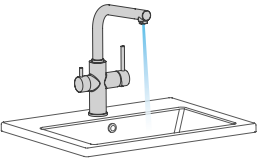

Grifería para equipos de tratamiento del agua

Water treatment taps
Robinetterie pour équipements de traitement de l'eau
Torneira para água filtrada

Salida de agua filtrada
Filtered water outlet
Sortie d'eau purifiée
Saída de água filtrada