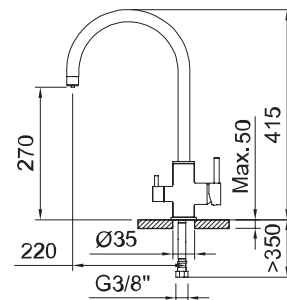

Grifería para equipos de tratamiento del agua

Water treatment taps
Robinetterie pour équipements de traitement de l'eau
Torneira para água filtrada

Mezclador vertical de cocina con aireador, 3 vías para sistemas de filtración de agua, dos salidas de agua, dos palancas, caño giratorio, enlaces de alimentación flexibles.

3 way semiprofessional sink mixer for water quality equipment with 2 outflows and aerator, two handles, swivel spout, flexible hoses.

Mitigeur évier 3 voies pour équipement de qualité de l'eau, aérateur intégré, deux poignées, bec orientable, raccords flexibles.

Torneira de banca de 3 vias para água filtrada, com 2 saídas, 2 manipulós, cano giratório e ligações de alimentação flexíveis.