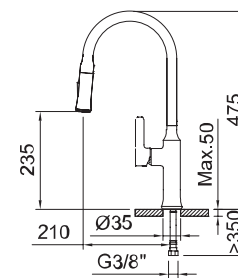

Chef bimando vertical

vertical two handle / mélangeur vertical / bicomando vertical

Chef Extraíble

Pull-out / Extractible / Extraível

Fregadero bimando con aireador, caño giratorio y flexibles.

Torneira para banca de cozinha bicomando com areador, cano giratório e flexíveis

Mélangeur évier avec aérateur, bec orientable et flexibles de raccordement.

Torneira para banca de cozinha bicomando com areador, cano giratório e flexíveis

Grifo de cocina extraíble

Pull-out sink mixer
Mitigeur évier douchette extractible
Torneira de banca extraível

Mezclador semiprofesional vertical de cocina, caño flexible giratorio, ducha con pulsador para lavavajillas, enlaces de alimentación flexibles.

Semiprofessional sink mixer, swivel and flexible spout, dishwashing shower, flexible hoses.

Mitigeur évier semiprofessionel, bec orientable et flexible, douchette avec bouton poussoir prélavage, raccords flexibles.

Torneira de banca semi-profissional, cano giratório flexíveis, chuveiro com pulsador e ligações de alimentação flexíveis.