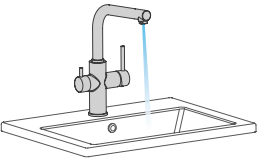

Grifería para equipos de tratamiento del agua

Water treatment taps
Robinetterie pour équipements de traitement de l'eau
Torneira para água filtrada

60151
Square