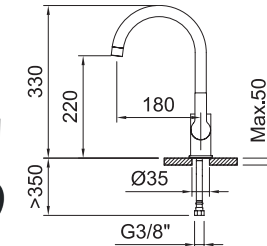

Grifo de cocina

Sink mixer
Mitigeur évier
Torneira de banca

Mezclador vertical de cocina con aireador, caño conformado giratorio, enlaces de alimentación flexibles.

Sink mixer with aerator, swivel tube spout, flexible hoses.

Mitigeur évier bec orientable, aérateur intégré, raccords flexibles.

Torneira de banca com arejador, cano giratório e ligações de alimentação flexíveis.

NEW