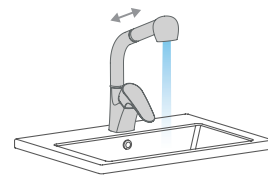

Sink mixer with aerator, swivel tube spout, flexible hoses.

Mitigeur évier bec orientable, aérateur intégré, raccords flexibles.

Torneira de banca com arejador, cano giratório e ligações de alimentação flexíveis.

NEW

62145
GO!2

Grifo de cocina

Sink mixer
Mitigeur évier
Torneira de banca

Mezclador vertical de cocina con aireador, caño conformado giratorio, enlaces de alimentación flexibles.

Sink mixer with aerator, swivel tube spout, flexible hoses.

Mitigeur évier bec orientable, aérateur intégré, raccords flexibles.

Torneira de banca com arejador, cano giratório e ligações de alimentação flexíveis.

Styles Pro Monomando extraíble

Pull-out / Extractible / Extraível