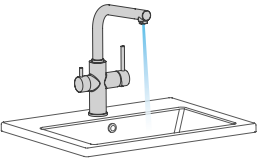

Mitigeur évier 3 voies pour équipement de qualité de l'eau, aérateur intégré, deux poignées, bec orientable, raccords flexibles.

Torneira de banca de 3 vias para água filtrada, com 2 saídas, 2 manipulós, cano giratório e ligações de alimentação flexíveis.

60150
 Round

Salida de agua filtrada
 Filtered water outlet
 Sortie d'eau purifiée
 Saída de água filtrada

Salida de agua mezclada
 Mixed water outlet
 Sortie d'eau du réseau
 Saída de água misturada

Grifería para equipos de tratamiento del agua

Water treatment taps
 Robinetterie pour équipements de traitement de l'eau
 Torneira para água filtrada

61101

Grifo de cocina 3 vías desde una sola maneta

3 Way sink mixer - 1 handle
 Mitigeur évier à 3 voies - 1 poignée
 Torneira de banca de 3 vias - 1 manípulo

Mezclador vertical de cocina con aireador, 3 vías para sistemas de filtración de agua, dos salidas de agua, una palanca, caño giratorio, enlaces de alimentación flexibles.

3 way semiprofessional sink mixer for water quality equipment with 2 outflows and aerator, one handle, swivel spout, flexible hoses.