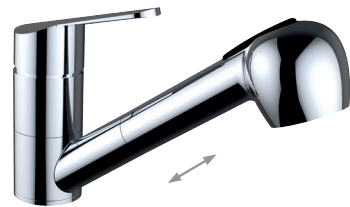

Sink mixer with aerator, swivel tube spout, flexible hoses.

Mitigeur évier bec orientable, aérateur intégré, raccords flexibles.

Torneira de banca com arejador, cano giratório e ligações de alimentação flexíveis.

NEW

62145
GO!2

Grifo de cocina

Sink mixer
Mitigeur évier
Torneira de banca

Mezclador vertical de cocina con aireador, caño conformado giratorio, enlaces de alimentación flexibles.

Sink mixer with aerator, swivel tube spout, flexible hoses.

Mitigeur évier bec orientable, aérateur intégré, raccords flexibles.

Torneira de banca com arejador, cano giratório e ligações de alimentação flexíveis.

Styles Pro Monomando extraíble

Pull-out / Extractible / Extraível