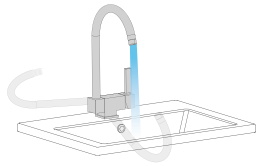

Mitigeur évier horizontal pour équipements de qualité de l'eau, aérateur intégré, une poignée et un inverseur, bec orientable, raccords flexibles.

Torneira de banca horizontal de 3 vias para água filtrada, com 2 saídas, 1 manípulo e inversor, cano giratório e ligações de alimentação flexíveis.

Grifería para equipos de tratamiento del agua

Water treatment taps
 Robinetterie pour équipements de traitement de l'eau
 Torneira para água filtrada

61102 61237
Grifo de cocina 3 vías con dos manetas
 3 Way sink mixer - 2 handles
 Mitigeur évier à 3 voies - 2 poignées
 Torneira de banca de 3 vias - 2 manipulós

61103
Grifo de cocina 3 vías con dos manetas
 3 Way sink mixer - 2 handles
 Mitigeur évier à 3 voies - 2 poignées
 Torneira de banca de 3 vias - 2 manipulós

Mezclador vertical de cocina con aireador, 3 vías para sistemas de filtración de agua, dos salidas de agua, dos palancas, caño giratorio, enlaces de alimentación flexibles.
 3 way sink mixer for water quality equipment with 2 outflows, and aerator, two handles, swivel spout, flexible hoses.
 Mitigeur évier horizontal pour équipements de qualité de l'eau, aérateur intégré, deux poignées, bec orientable, raccords flexibles.
 Torneira de banca de 3 vias para água filtrada, com 2 saídas, 2 manipulós, cano giratório e ligações de alimentação flexíveis.

Salida de agua filtrada
 Filtered water outlet
 Sortie d'eau purifiée
 Saída de água filtrada

Salida de agua mezclada
 Mixed water outlet
 Sortie d'eau du réseau
 Saída de água misturada

Abatibles / Folding spout / Bec rabattable / Rebatível