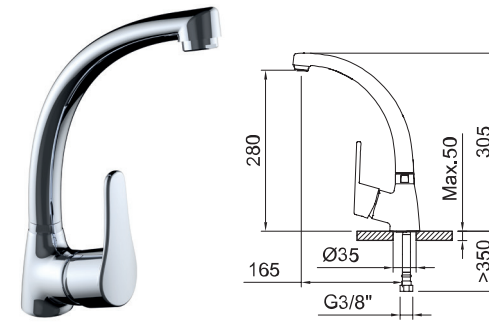

Styles Pro Monomando vertical

Vertical single lever / Mitigeur vertical / Monocomando vertical

60908C
One

Grifo de cocina
Sink mixer
Mitigeur évier
Torneira de banca

Mezclador vertical de cocina con aireador, caño conformado giratorio, enlases de alimentación flexibles.
Sink mixer with aerator, swivel tube spout, flexible hoses.
Mitigeur évier bec orientable, aérateur intégré, raccords flexibles.
Torneira de banca com arejador, cano giratório e ligações de alimentação flexíveis.

Grifo de cocina
Sink mixer
Mitigeur évier
Torneira de banca

Mezclador vertical de cocina con aireador, caño conformado giratorio, enlases de alimentación flexibles.
Sink mixer with aerator, swivel tube spout, flexible hoses.
Mitigeur évier bec orientable, aérateur intégré, raccords flexibles.
Torneira de banca com arejador, cano giratório e ligações de alimentação flexíveis.

Grifo de cocina
Sink mixer
Mitigeur évier
Torneira de banca

Mezclador vertical de cocina con aireador, caño conformado giratorio, enlases de alimentación flexibles.
Sink mixer with aerator, swivel tube spout, flexible hoses.
Mitigeur évier bec orientable, aérateur intégré, raccords flexibles.
Torneira de banca com arejador, cano giratório e ligações de alimentação flexíveis.

Grifo de cocina
Sink mixer
Mitigeur évier
Torneira de banca

Mezclador vertical de cocina con aireador, caño fundido giratorio, enlases de alimentación flexibles.
Sink mixer with aerator, swivel cast spout, flexible hoses.
Mitigeur évier bec orientable, aérateur intégré, raccords flexibles.
Torneira de banca com arejador, cano giratório e ligações de alimentação flexíveis.