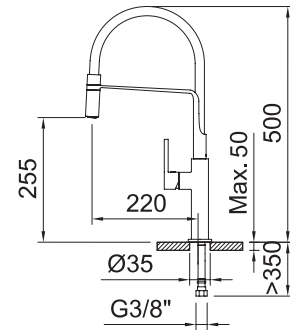

Ø25

Cartucho
Cartridge
Cartouche
Cartucho

Grifo de cocina
Sink mixer
Mitigeur évier
Torneira de banca

Mezclador semiprofesional vertical de cocina con aireador, caño flexible giratorio, ducha para lavavajillas, enlaces de alimentación flexibles.
Semiprofessional sink mixer, swivel and flexible spout, dishwashing shower, flexible hoses.
Mitigeur évier semiprofessionel, bec orientable et flexible, aérateur intégré, douche avec bouton poussoir pré-lavage, raccords flexibles.
Torneira de banca semi-profissional, cano giratório flexíveis, chuveiro e ligações de alimentação flexíveis.