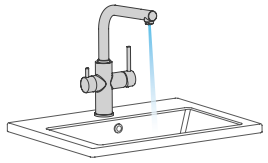

INOX

Pure

Grifería para equipos de tratamiento del agua

Water treatment taps
 Robinetterie pour équipements de traitement de l'eau
 Torneira para água filtrada

60729
Chef WT 19
Grifo de cocina semiprofesional
3 vías con dos manetas
 3 Way semi-professional sink mixer - 2 handles
 Mitigeur évier semiprofessionnel à 3 voies - 2 poignées
 Torneira de Banca Semi-Profissional de 3 vias - 2 manipulós

Mezclador semiprofesional vertical de cocina 3 vías para sistemas de filtración de agua, dos salidas de agua, dos palancas, caño flexible giratorio, ducha con pulsador para lavavajillas, enlaces de alimentación flexibles.
 3 way semiprofessional sink mixer for water quality equipment with 2 outflows, two handles, swivel and flexible spout, dishwashing shower, flexible hoses.
 Mitigeur évier semiprofessionnel 3 voies pour équipements de qualité de l'eau, aérateur intégré, deux poignées, bec orientable et flexible, douche avec bouton poussoir pré-lavage. Livré avec raccords flexibles.
 Torneira de banca de 3 vias para água filtrada, com 2 saídas, 2 manipulós, cano giratório flexível, chuveiro com pulsador e ligações de alimentação flexíveis.