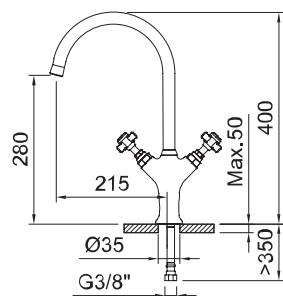

vertical two handle / mélangeur vertical / bicomando vertical

Chef Extraíble

Pull-out / Extractible / Extraível

61901
Alpina Classic
Cobre

61902
Alpina Classic
Bronce

Grifo de cocina
Sink mixer
Mitigeur évier
Torneira de banca