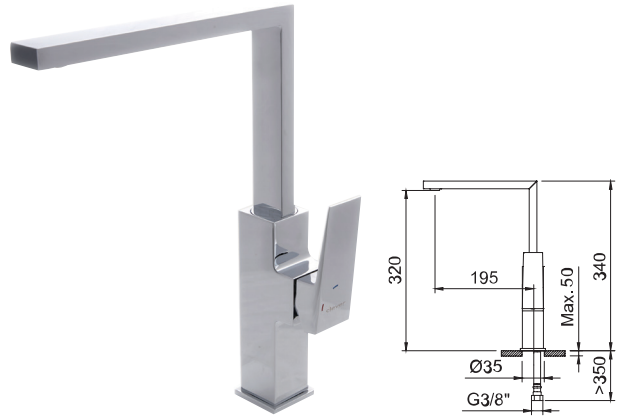

61195
Alpina Square
Brushed Gun Metal

61196
Alpina Square
Brushed Nickel

Alpina

Platinum

61454
Elizabeth I

60128
Saona SLim

Grifo de cocina
Sink mixer
Mitigeur évier
Torneira de banca

Mezclador vertical de cocina con aireador, caño fundido y giratorio, enlaces de alimentación flexibles.
Sink mixer with aerator, swivel and cast spout, flexible hoses,
Mitigeur évier bec orientable en fonte, aérateur intégré, raccords flexibles.
Torneira de banca com arejador, cano giratório em fundição e ligações de alimentação flexíveis.

Grifo de cocina
Sink mixer
Mitigeur évier
Torneira de banca

Mezclador vertical de cocina con aireador, caño fundido y giratorio, enlaces de alimentación flexibles.
Sink mixer with aerator, swivel and cast spout, flexible hoses,
Mitigeur évier bec orientable en fonte, aérateur intégré, raccords flexibles.
Torneira de banca com arejador, cano giratório em fundição e ligações de alimentação flexíveis.