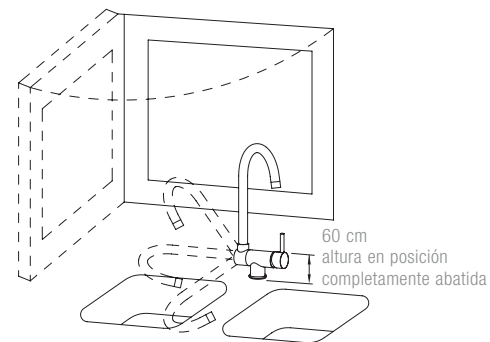

Grifería abatible para fregaderos con ventanal

Practical solution for sinks below a window

Une robinetterie rabattable pour les éviers situés devant une fenêtre
Misturador rebatível para pias com janela saliente