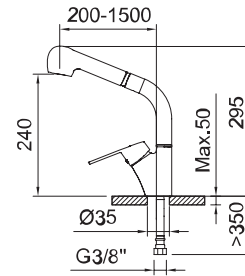

Styles Pro Monomando extraíble

Pull-out / Extractible / Extraível

Grifo de cocina extraíble

Pull-out sink mixer
Mitigeur évier douchette extractible
Torneira de banca extraível

Mezclador horizontal de cocina, caño giratorio extraíble, ducha con pulsador para lavavajillas, enlaces de alimentación flexibles.

Horizontal sink mixer with swivel and pull-out spout, dishwashing shower, flexible hoses.

Mitigeur évier horizontal, bec orientable et extractible, douchette avec bouton poussoir pré-lavage, raccords flexibles.

Torneira de banca horizontal, cano giratório extraível, chuveiro com pulsador e ligações de alimentação flexíveis.

Grifo de cocina extraíble

Pull-out sink mixer
Mitigeur évier douchette extractible
Torneira de banca extraível

Mezclador horizontal de cocina, caño giratorio extraíble, ducha con pulsador para lavavajillas, enlaces de alimentación flexibles.

Horizontal sink mixer with swivel and pull-out spout, dishwashing shower, flexible hoses.

Mitigeur évier horizontal, bec orientable et extractible, douchette avec bouton poussoir pré-lavage, raccords flexibles.

Torneira de banca horizontal, cano giratório extraível, chuveiro com pulsador e ligações de alimentação flexíveis.

Styles Pro Monomando mural

Wall mounted single lever / Mitigeur mural / Monocomando á parede

Grifo de cocina mural

Wall mounted single lever sink mixer
Mitigeur évier mural
Torneira para Banca de Cozinha á parede

Mezclador mural de cocina con aireador y caño giratorio.

Wall mounted single lever sink mixer with swivel spout.

Mitigeur évier bec orientable et aérateur intégré.

Torneira de banca com arejador ecano giratório

Grifo de cocina mural