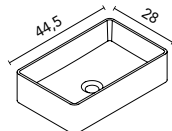

Nomia

BLANCO €

50x39 125818 **118**

Lavabo cerámico acabado brillo.