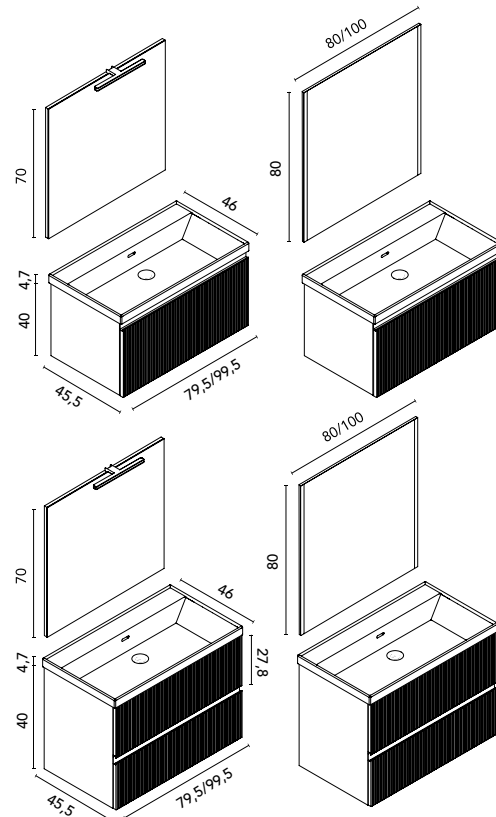

C0078023 · **638 €**

Toallero SUMI
Negro Mate

C0073303 · **64 €**

Columna VORA 2P
Verde Mineral

C0078259 · **353 €**

Cajitas organizadoras en fumé cuero para el interior del mueble de un cajón.

Mueble de dos cajones con distribuidor en el cajón superior.