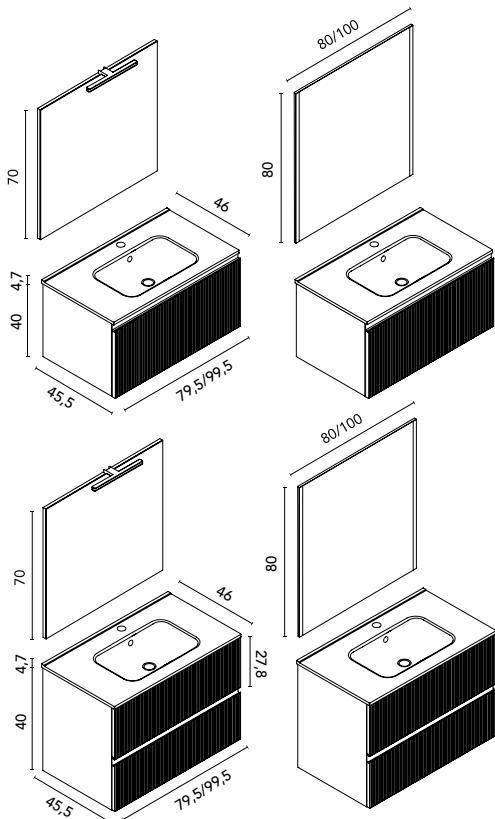

VORA 80 2C
Blanco Mate · Mueble + lavabo integrado

C0078039 · **509 €**

VORA 80 2C
Blanco Mate · Conjunto completo
Espejo y luminaria LED incluidos

C0078043 · **609 €**

Vora · lavabo integrado Enzo

		NO20 Hickory Nature	NO21 Nogal Nocte	BL20M Blanco Mate	VD22M Verde Mineral	€
Set 80 1C	Mueble + Lavabo	C0078065	C0078066	C0078063	C0078064	418
	Conjunto completo*	C0078069	C0078070	C0078067	C0078068	510
	Conjunto premium**	C0078073	C0078074	C0078071	C0078072	615
Set 100 1C	Mueble + Lavabo	C0078077	C0078078	C0078075	C0078076	540
	Conjunto completo*	C0078081	C0078082	C0078079	C0078080	646
	Conjunto premium**	C0078085	C0078086	C0078083	C0078084	756
Set 80 2C	Mueble + Lavabo	C0078041	C0078042	C0078039	C0078040	509
	Conjunto completo*	C0078045	C0078046	C0078043	C0078044	609
	Conjunto premium**	C0078049	C0078050	C0078047	C0078048	709
Set 100 2C	Mueble + Lavabo	C0078053	C0078054	C0078051	C0078052	599
	Conjunto completo*	C0078057	C0078058	C0078055	C0078056	699
	Conjunto premium**	C0078061	C0078062	C0078059	C0078060	809