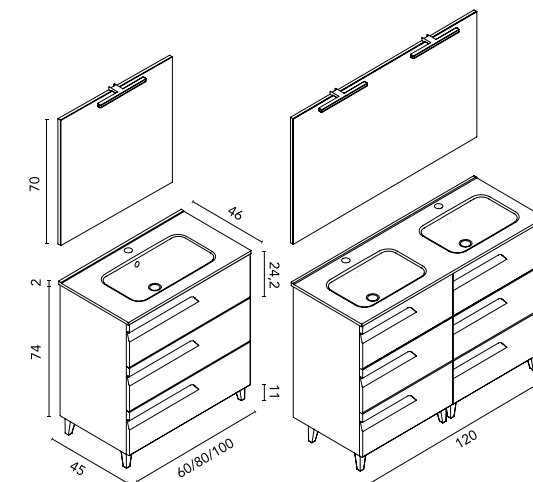

Vitale · lavabo integrado

Set	Config	BL19	RO6	GR37	MA15M	BL1B	BL22M	AZ6M	€
Set 60	Mueble + Lavabo	C0072421	C0072619	C0072420	C0076635	C0072620	C0076636	C0076637	477
	Conjunto completo*	C0072409	C0072611	C0072408	C0076632	C0072612	C0076633	C0076634	562
Set 80	Mueble + Lavabo	C0072424	C0072621	C0072423	C0076641	C0072622	C0076642	C0076643	523
	Conjunto completo*	C0072412	C0072613	C0072411	C0076638	C0072614	C0076639	C0076640	613
Set 100	Mueble + Lavabo	C0072427	C0072623	C0072426	C0076647	C0072624	C0076648	C0076649	602
	Conjunto completo*	C0072415	C0072615	C0072414	C0076644	C0072616	C0076645	C0076646	727
Set 120	Mueble + Lavabo	C0072430	C0072625	C0072429	C0076653	C0072626	C0076654	C0076655	1059
	Conjunto completo*	C0072418	C0072617	C0072417	C0076650	C0072618	C0076651	C0076652	1165

* **Conj. completo:** Luminaria Luce 30 + espejo Murano + lavabo cerámico Enzo + mueble Vitale.