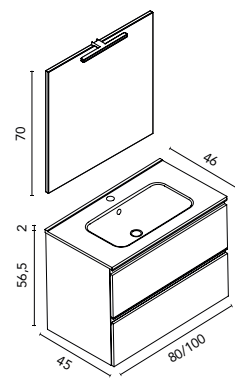

Blanco Mate · **BL20M**
Tirador Blanco

Recubrimiento 2D

Más opciones de medidas y acabados en nuestro Catálogo Modular/General.

Vida Compact · fondo 46  

Tirador metálico en acabado cromo

VIDA 80 2C
Azul Navy Mate · Mueble + lavabo