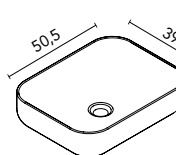

Volta

BLANCO €

53x31 126724 **214**

Lavabo solid surface acabado mate.