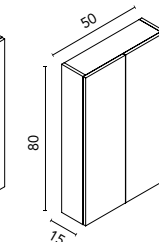

GR21 Gris Arenado	RO14 Roble Colonial	NO14 Nogal Arenado	BL1B Blanco Brillo	AZ6B Azul Navy Brillo	GR16B Antracita Brillo	€
Set 60 3C	Mueble + Lavabo	C0072558	C0076737	C0072559	C0072556	C0076738	C0072557	365
	Conjunto basic*	C0078191	C0078193	C0078192	C0078189	C0078194	C0078190	395
	Conjunto completo**	C0072543	C0076735	C0072544	C0072541	C0076736	C0072542	431
Set 80 3C	Mueble + Lavabo	C0072514	C0076741	C0072515	C0072512	C0076742	C0072513	418
	Conjunto basic*	C0078197	C0078199	C0078198	C0078195	C0078200	C0078196	443
	Conjunto completo**	C0072504	C0076739	C0072505	C0072502	C0076740	C0072503	483
Set 100 3C	Mueble + Lavabo	C0072519	C0076745	C0072520	C0072517	C0076746	C0072518	509
	Conjunto basic*	C0078203	C0078205	C0078204	C0078201	C0078206	C0078202	528
	Conjunto completo**	C0072509	C0076743	C0072510	C0072507	C0076744	C0072508	576
Set 120 6C	Mueble + Lavabo	C0072634	C0076749	C0072635	C0072632	C0076750	C0072633	770
	Conjunto basic*	C0078209	C0078211	C0078210	C0078207	C0078212	C0078208	798
	Conjunto completo**	C0072629	C0076747	C0072630	C0072627	C0076748	C0072628	870

* Conj. basic: Espejo Murano + lavabo cerámico Enzo + mueble Sansa.

** Conj. completo: Luminaria Uri 30 + espejo Murano + lavabo cerámico Enzo + mueble Sansa.