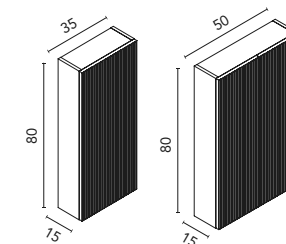

Columna Vora

		NO20 Hickory Nature	NO21 Nogal Notte	BL20M Blanco Mate	VD22M Verde Mineral	€
35 2P	Reversible	C0078260	C0078261	C0078258	C0078259	353

Distribución interior: Un estante fijo en madera, dos estantes regulables en madera. Puertas con apertura y cierre push.

Altos Dupla

		NO20 Hickory Nature	NO21 Nogal Notte	BL20M Blanco Mate	VD22M Verde Mineral	€
35 1P	Reversible	C0078264	C0078265	C0078262	C0078263	227
50 2P		C0078268	C0078269	C0078266	C0078267	279

Distribución interior: Dos estantes en cristal. Puertas con cierre amortiguado.