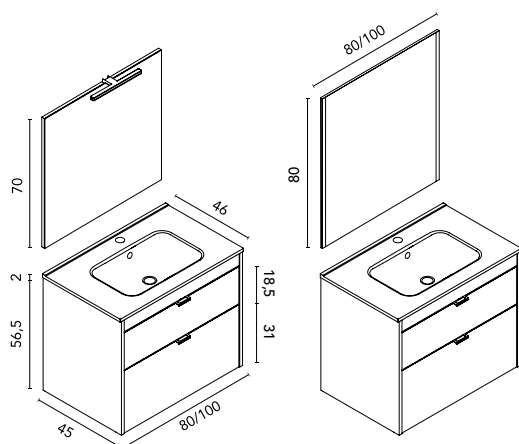

New

LOGIKA 100 2C
Verde Pure · Mueble + lavabo integrado

C0077506 · **625 €**

LOGIKA 100 2C
Verde Pure · Conjunto premium
Espejo con iluminación incluido

C0077510 · **829 €**

DESCUBRE EL
CORAZÓN DE
LOGIKA

Logika · lavabo integrado