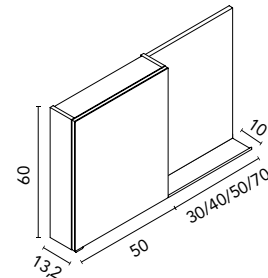

Camerinos

Fenix

ESPEJO

			€
80x60	Camerino (50) + espejo (30) · Rev.	C0073470	352
90x60	Camerino (50) + espejo (40) · Rev.	C0073471	358
100x60	Camerino (50) + espejo (50) · Rev.	C0073472	363
100x60	Espejo (25) + camerino (50) + espejo (25) · Rev.	C0073474	453
120x60	Camerino (50) + espejo (70) · Rev.	C0073475	383
120x60	Camerino (50) + espejo (20) + camerino (50) · Rev.	C0073476	592

Distribución interior: 2 estantes de cristal. Altura: 60 cm. Profundidad 13 cm.

Conjunto compuesto por camerino (50x60 cm) junto con espejo más repisa. Camerino con costados exteriores y cantos en espejo, interiores en acabado mokka.

Tirador metálico cromado brillo. Puerta con posibilidad de apertura hacia la derecha o hacia la izquierda.

Espejo con trasera, sin rebaje, de 1,6 cm y canto espejo.

Repisa en gris aluminio satinado.