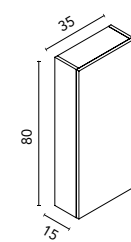

GR21 Gris Arenado	RO14 Roble Colonial	NO14 Nogal Arenado	BL1B Blanco Brillo	AZ6B Azul Navy Brillo	GR16B Antracita Brillo	€
Set 60 3C	Mueble + Lavabo	C0072558	C0076737	C0072559	C0072556	C0076738	C0072557	365
	Conjunto basic*	C0078191	C0078193	C0078192	C0078189	C0078194	C0078190	395
	Conjunto completo**	C0072543	C0076735	C0072544	C0072541	C0076736	C0072542	431
Set 80 3C	Mueble + Lavabo	C0072514	C0076741	C0072515	C0072512	C0076742	C0072513	418
	Conjunto basic*	C0078197	C0078199	C0078198	C0078195	C0078200	C0078196	443
	Conjunto completo**	C0072504	C0076739	C0072505	C0072502	C0076740	C0072503	483
Set 100 3C	Mueble + Lavabo	C0072519	C0076745	C0072520	C0072517	C0076746	C0072518	509
	Conjunto basic*	C0078203	C0078205	C0078204	C0078201	C0078206	C0078202	528
	Conjunto completo**	C0072509	C0076743	C0072510	C0072507	C0076744	C0072508	576
Set 120 6C	Mueble + Lavabo	C0072634	C0076749	C0072635	C0072632	C0076750	C0072633	770
	Conjunto basic*	C0078209	C0078211	C0078210	C0078207	C0078212	C0078208	798
	Conjunto completo**	C0072629	C0076747	C0072630	C0072627	C0076748	C0072628	870

* Conj. basic: Espejo Murano + lavabo cerámico Enzo + mueble Sansa.

** Conj. completo: Luminaria Uri 30 + espejo Murano + lavabo cerámico Enzo + mueble Sansa.