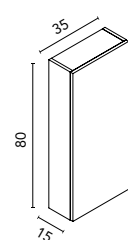

DAI 100 2C
Roble Nórdico · Mueble + encimera

C0074634 · **516 €**

DAI 100 2C
Roble Nórdico · Conjunto premium
Espejo con iluminación incluido

C0074630 · **681 €**

Lavabo BLOCK
Cerámico · Arena Mate

126289 · **269 €**

Percha SUMI
Negra Mate

C0074262 · **34 €**

Columna ALFA 2P
Roble Nórdico

C0074210 · **256 €**

Sofisticado diseño
curvo con encimeras
biseladas

Acabados Dai

Roble Nórdico · **RO5**
Tirador Arena

Fresno Samara · **FR2**
Tirador Arena

Arena Mate · **MA15M**
Tirador Arena

Blanco Brillo · **BL18B**
Tirador Blanco

Tiradores sueltos

					€
		ARENA	BLANCO	NEGRO	
60	2 unidades	129613	129612	129614	35
80	2 unidades	129616	129615	129617	40
100	2 unidades	129619	129618	129620	45

Columna Dai

						€
		RO5 Roble Nórdico	FR2 Fresno Samara	MA15M Arena Mate	BL18B Blanco Brillo	
31,5 2P	Reversible	C0074210	C0074211	C0074214	C0074212	256

Distribución interior: Un estante fijo en madera, dos estantes regulables en madera.
Puertas con cierre amortiguado.

Altos Style

						€
		RO5 Roble Nórdico	FR2 Fresno Samara	MA15M Arena Mate	BL18B Blanco Brillo	
35 1P	Reversible	C0074263	C0074216	C0073198	C0074218	157
50 2P		C0074215	C0074217	C0073331	C0074219	184

Distribución interior: Dos estantes en cristal.
Puertas con cierre amortiguado.

Recubrimiento 2D

Más opciones de medidas y acabados en nuestro Catálogo Modular/General.

CATALOGO