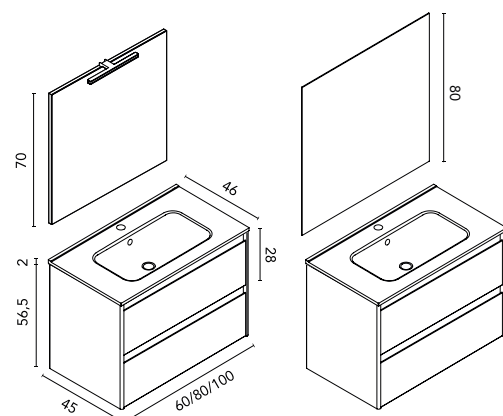

C0074654 · **691 €**

ALFA 100 1P2C
Fresno Samara · Conjunto completo
Espejo y luminaria incluidos

C0072368 · **613 €**

Toallero SUMI
Blanco Mate

C0073298 · **64 €**

Lavabo cerámico
Enzo con opción
de seno desplazado
tanto a izquierda
como a derecha