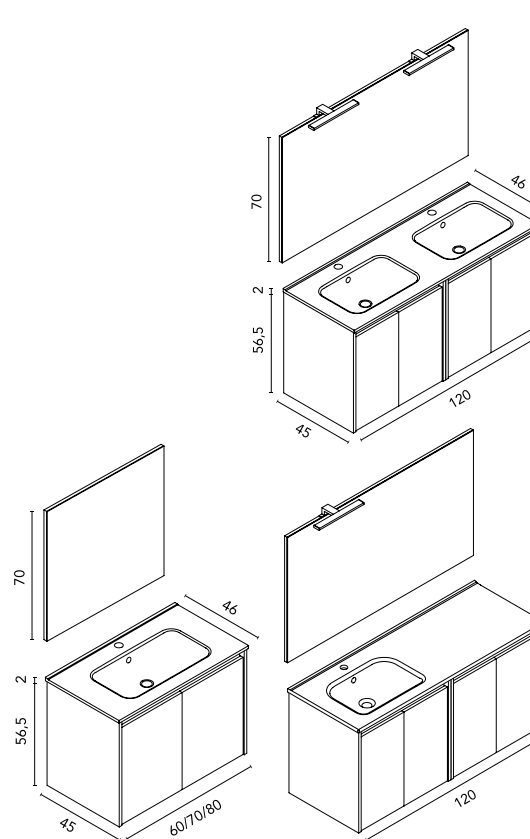

Sansa · lavabo sobre encimera

		GR21	RO14	NO14	BL1B	AZ6B	GR16B	€
Set 60 2C	Mueble + Encimera	C0076562	C0076564	C0076563	C0076560	C0076565	C0076561	278
	Conjunto basic*	C0078087	C0078088	C0078089	C0078090	C0078091	C0078092	313
	Conjunto completo**	C0076586	C0076588	C0076587	C0076584	C0076589	C0076585	348
Set 80 2C	Mueble + Encimera	C0076568	C0076570	C0076569	C0076566	C0076571	C0076567	316
	Conjunto basic*	C0078093	C0078094	C0078095	C0078096	C0078097	C0078098	358
	Conjunto completo**	C0076592	C0076594	C0076593	C0076590	C0076595	C0076591	394
Set 100 2C	Mueble + Encimera	C0076574	C0076576	C0076575	C0076572	C0076577	C0076573	380
	Conjunto basic*	C0078099	C0078100	C0078101	C0078102	C0078103	C0078104	425
	Conjunto completo**	C0076598	C0076600	C0076599	C0076596	C0076601	C0076597	459
Set 120 4C	Mueble + Encimera	C0076580	C0076582	C0076581	C0076578	C0076583	C0076579	615
	Conjunto basic*	C0078105	C0078106	C0078107	C0078108	C0078109	C0078110	659
	Conjunto completo**	C0076604	C0076606	C0076605	C0076602	C0076607	C0076603	745

* **Conj. basic:** Espejo Murano + encimera en PVC Blanco Mate + mueble Sansa.
** **Conj. completo:** Luminaria Uri 30 + espejo Murano + encimera en PVC Blanco Mate + mueble Sansa.

Lavabo no incluido en los conjuntos. Opciones de lavabos en página 56.