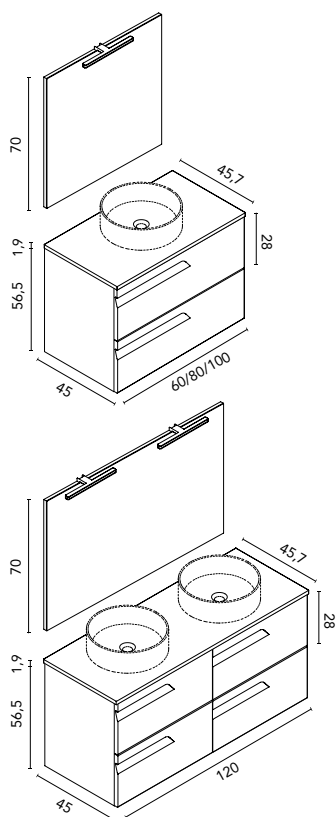

VITALE 120 4C
Arena Mate · Mueble + encimera

C0076491 · 799 €

VITALE 120 4C
Arena Mate · Conjunto completo
Espejo y luminarias incluidos

C0076519 · 899 €

Lavabo SUN
Cerámico · Arena Mate (precio unitario)

126288 · 269 €

Toallero SUMI
Blanco Mate (precio unitario)

C0073298 · 64 €

Vitale · lavabo sobre encimera

Set	Config	BL19	RO6	GR37	MA15M	BL1B	BL22M	AZ6M	€
Set 60	Mueble + Encimera	C0076464	C0076465	C0076466	C0076470	C0076467	C0076468	C0076469	355
	Conjunto completo*	C0076492	C0076493	C0076494	C0076498	C0076495	C0076496	C0076497	440
Set 80	Mueble + Encimera	C0076471	C0076472	C0076473	C0076477	C0076474	C0076475	C0076476	399
	Conjunto completo*	C0076499	C0076500	C0076501	C0076505	C0076502	C0076503	C0076504	495
Set 100	Mueble + Encimera	C0076478	C0076479	C0076480	C0076484	C0076481	C0076482	C0076483	475
	Conjunto completo*	C0076506	C0076507	C0076508	C0076512	C0076509	C0076510	C0076511	580
Set 120	Mueble + Encimera	C0076485	C0076486	C0076487	C0076491	C0076488	C0076489	C0076490	799
	Conjunto completo*	C0076513	C0076514	C0076515	C0076519	C0076516	C0076517	C0076518	899

* **Conj. completo:** Luminaria Luce 30 + espejo Murano + encimera en PVC Blanco Mate + mueble Vitale.
Para el acabado MA15M la encimera será PVC Arena Mate.

Lavabo no incluido en los conjuntos. Opciones de lavabos en página 56.

Vitale · a suelo · fondo 46

VITALE 100 3C
Blanco Nature · Mueble + lavabo

C0072427 · 602 €

VITALE 100 3C
Blanco Nature · Conjunto completo
Espejo y luminaria incluidos

C0072415 · 727 €

Percha SUMI
Cromo

C0074260 · 34 €

Columna VITALE
Blanco Nature

C0072580 · 282 €

Vitale · lavabo integrado