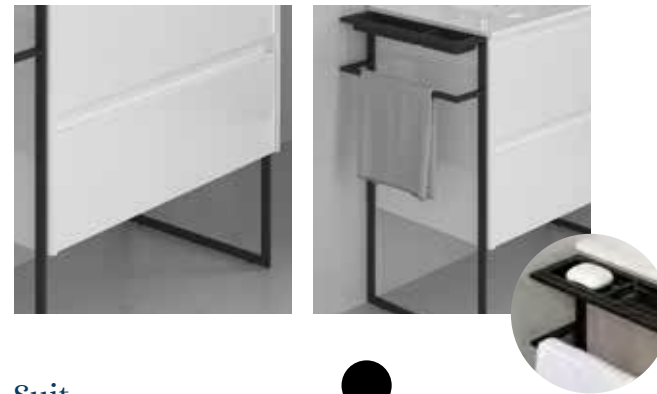

Quad

CROMO	€		
2 unidades	120900	33	

Acabado cromo brillo.
Altura de la pata: 27 cm.

Lite

BLANCO	NEGRO	CROMO	€	€
2 unidades	128798	128799	31	128797
				37

Acabados blanco y negro mate y cromo brillo. Altura de la pata: 28,4 cm.
Colocación en dos posiciones, tanto de frente como de perfil.