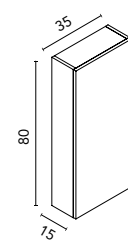

Band · fondo 46

BAND 80 1C2P
Gris Arenado · Mueble + lavabo

C0074078 · 404 €

BAND 80 1C2P
Gris Arenado · Conjunto completo
Espejo y luminaria incluidos

C0074073 · 464 €

Percha SUMI
Negro Mate

C0074262 · 34 €

Band · lavabo integrado

Set	Mueble + Lavabo	C0074058	C0074059	C0074060	C0074062	C0074061	€
Set 60 1C2P	Mueble + Lavabo	C0074058	C0074059	C0074060	C0074062	C0074061	378
	Conjunto completo*	C0074053	C0074054	C0074055	C0074057	C0074056	431
Set 70 1C2P	Mueble + Lavabo	C0074068	C0074069	C0074070	C0074072	C0074071	399
	Conjunto completo*	C0074063	C0074064	C0074065	C0074067	C0074066	450
Set 80 1C2P	Mueble + Lavabo	C0074078	C0074079	C0074080	C0074082	C0074081	404
	Conjunto completo*	C0074073	C0074074	C0074075	C0074077	C0074076	464
Set 120 2C4P	Mueble + Lavabo	C0074273	C0074274	C0074275	C0074277	C0074276	783
	Conjunto completo*	C0074268	C0074269	C0074270	C0074272	C0074271	862
Set 80 2C1P	Mueble + Lavabo	C0074088	C0074089	C0074090	C0074092	C0074091	404
	Conjunto completo*	C0074083	C0074084	C0074085	C0074087	C0074086	464
Set 90 2C1P	Mueble + Lavabo	C0074098	C0074099	C0074100	C0074102	C0074101	450
	Conjunto completo*	C0074093	C0074094	C0074095	C0074097	C0074096	549
Set 100 2C1P	Mueble + Lavabo	C0074108	C0074109	C0074110	C0074112	C0074111	464
	Conjunto completo*	C0074103	C0074104	C0074105	C0074107	C0074106	568

* Conj. completo: Luminaria Lucce 30 + espejo Murano + lavabo cerámico Enzo + mueble Band.
Para el conjunto de 90 con seno desplazado a la izquierda, el lavabo será el lavabo cerámico Slim.

BAND 90 2C1P
Galet Brillo · Mueble + lavabo

C0074102 · 450 €

BAND 90 2C1P
Galet Brillo · Conjunto completo
Espejo y luminaria incluidos

C0074097 · 549 €

Toallero SUMI
Cromo

C0073293 · 64 €

Columna BAND 2P
Galet Brillo

C0074117 · 203 €

Columna Band