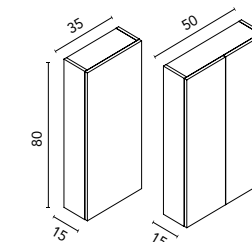

Altos Style

	New	New	New				Lacado al agua sostenible		
	BL19	RO6	NO20	BL1B	BL22M	NG3M	AZ7M	VD18M	€
	Blanco Nature	Beige Nature	Hickory Nature	Blanco Brillo	Blanco Mate	Negro Mate	Azul Vapor	Verde Forest	
35 1P REV	C0072561	C0072030	C0078255	C0070619	C0074680	C0074683	C0076832	C0076834	157
50 2P	C0072565	C0072034	C0078256	C0070623	C0074684	C0074687	C0076833	C0076835	184

Distribución interior: Dos estantes en cristal. Para el acabado BL1B dos estantes en madera. Puertas con cierre amortiguado.

MÁS ESPEJOS Y ACCESORIOS A PARTIR DE LA PÁGINA 56