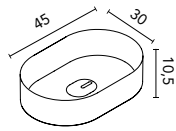

Sun

COTTON NEGRO ARENA OCEAN €

Ø36 128821 128409 126288 130633 **269**

Lavabo cerámico acabado mate.