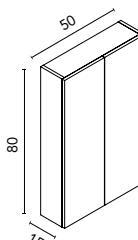

DAI 100 2C
Roble Nórdico · Mueble + encimera

C0074634 · **516 €**

DAI 100 2C
Roble Nórdico · Conjunto premium
Espejo con iluminación incluido

C0074630 · **681 €**

Lavabo BLOCK
Cerámico · Arena Mate

126289 · **269 €**

Percha SUMI
Negra Mate

C0074262 · **34 €**

Columna ALFA 2P
Roble Nórdico

C0074210 · **256 €**

Sofisticado diseño
curvo con encimeras
biseladas

Acabados Dai

Roble Nórdico · **RO5**
Tirador Arena

Fresno Samara · **FR2**
Tirador Arena

Arena Mate · **MA15M**
Tirador Arena

Blanco Brillo · **BL18B**
Tirador Blanco

Tiradores sueltos

					€
		ARENA	BLANCO	NEGRO	
60	2 unidades	129613	129612	129614	35
80	2 unidades	129616	129615	129617	40
100	2 unidades	129619	129618	129620	45

Columna Dai

						€
		RO5 Roble Nórdico	FR2 Fresno Samara	MA15M Arena Mate	BL18B Blanco Brillo	
31,5 2P	Reversible	C0074210	C0074211	C0074214	C0074212	256

Distribución interior: Un estante fijo en madera, dos estantes regulables en madera.
Puertas con cierre amortiguado.

Altos Style

						€
		RO5 Roble Nórdico	FR2 Fresno Samara	MA15M Arena Mate	BL18B Blanco Brillo	
35 1P	Reversible	C0074263	C0074216	C0073198	C0074218	157
50 2P		C0074215	C0074217	C0073331	C0074219	184

Distribución interior: Dos estantes en cristal.
Puertas con cierre amortiguado.

Recubrimiento 2D

Más opciones de medidas y acabados en nuestro Catálogo Modular/General.

CATALOGO