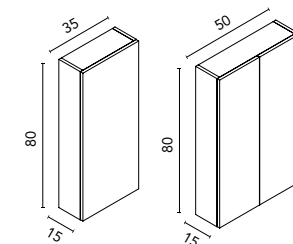

Tiradores sueltos

	INOX	BLANCO	ANTRACITA	€	
80	2 unidades	130537	130535	130536	55
100	2 unidades	130540	130538	130539	65

Aluminio extrusionado pintado en mate.

Columna Logika

	NO18 Nogal Ártico	BL26 Blanco Pure	AZ8 Azul Pure	VD19 Verde Pure	€	
30 2P	Reversible	C0077547	C0077544	C0077546	C0077545	231

Distribución interior: Un estante fijo en madera, dos estantes regulables en madera. Puertas con apertura y cierre push.

Altos Style

	NO18 Nogal Ártico	BL26 Blanco Pure	AZ8 Azul Pure	VD19 Verde Pure	€	
35 1P	Reversible	C0077539	C0077536	C0077538	C0077537	157
50 2P		C0077543	C0077540	C0077542	C0077541	184

Distribución interior: Dos estantes en cristal. Puertas con cierre amortiguado.