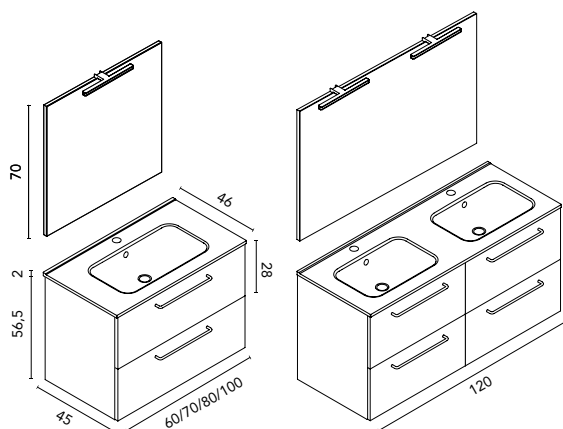

NISY 100 2C
Nogal Arenado · Mueble + lavabo

C0074029 · 431 €

NISY 100 2C
Nogal Arenado · Conjunto completo
Espejo y luminaria incluidos

C0074024 · 509 €

Percha SUMI
Cromo

C0074260 · 34 €

Nisy · lavabo integrado