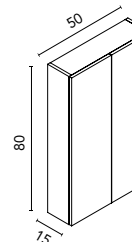

Urban · a suelo · fondo 46

URBAN 100 3C
Blanco Nature · Mueble + lavabo

C0073267 · **654 €**

URBAN 100 3C
Blanco Nature · Conjunto completo
Espejo y luminaria incluidos

C0073251 · **779 €**

Toallero SUMI
Negro Mate

C0073303 · **64 €**

Columna URBAN 2P
Blanco Nature

C0073316 · **282 €**

Urban · lavabo integrado

					€
	BL19 Blanco Nature	RO6 Beige Nature	GR37 Gris Nature	BL20M Blanco Mate	

Set 60 3C	Mueble + Lavabo	C0073259	C0073256	C0073258	C0073257	523
	Conjunto completo*	C0073243	C0073240	C0073242	C0073241	608
Set 80 3C	Mueble + Lavabo	C0073263	C0073260	C0073262	C0073261	562
	Conjunto completo*	C0073247	C0073244	C0073246	C0073245	654
Set 100 3C	Mueble + Lavabo	C0073267	C0073264	C0073266	C0073265	654
	Conjunto completo*	C0073251	C0073248	C0073250	C0073249	779
Set 120 6C	Mueble + Lavabo	C0073271	C0073268	C0073270	C0073269	1138
	Conjunto completo*	C0073255	C0073252	C0073254	C0073253	1251

* Conj. completo: Luminaria Uri 30 + espejo Murano + lavabo cerámico Enzo + mueble Urban.

Tirador con una tecnología innovadora para conseguir una única pieza revestida

Acabados Urban

Columna Urban

					€
	BL19 Blanco Nature	RO6 Beige Nature	GR37 Gris Nature	BL20M Blanco Mate	

35 2P Reversible C0073316 C0073317 C0074658 C0073320 **282**

Distribución interior: Un estante fijo en madera, dos estantes regulables en madera. Puertas con cierre amortiguado.

Altos Style

					€
	BL19 Blanco Nature	RO6 Beige Nature	GR37 Gris Nature	BL20M Blanco Mate	

35 1P Reversible C0072561 C0072030 C0072562 C0073197 **157**

50 2P C0072565 C0072034 C0072566 C0073199 **184**

Distribución interior: Dos estantes en cristal. Puertas con cierre amortiguado.

Recubrimiento 3D

Más opciones de medidas y acabados en nuestro Catálogo Modular/General.

CATALOGO