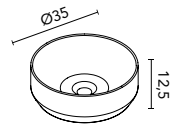

Lavabo cerámico acabado mate.

Nysa

BLANCO €

Ø35 125816 **118**

Lavabo cerámico acabado brillo.

Block

COTTON NEGRO ARENA OCEAN €

45,5x33 128822 128410 126289 130634 **269**