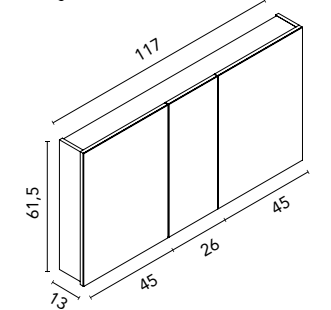

Luminarias

Llum

		€
30	124752	72
50	124753	110

Temperatura 5700K
Llum 30 · 8W / 798LM · Llum 50 · 12W / 1020LM

Luce

		€
30 (Black)	125158	72
30	123395	72
50	123396	110

Temperatura 5700K
Luce 30 · 8W / 525LM · Luce 50 · 12W / 1020LM

Uri

		€
20	126073	45
30	126266	72

Temperatura 4000K
Uri 20 · 3W / 300LM · Uri 30 · 4W / 400LM

Limit

		€
50	127234	88
60	127159	112
80	127160	138
100	127161	162
120	127162	174

Luminaria Limit no apta para camerinos.
Temperatura 4000K
Limit 60 · 15W / 1135LM · Limit 80 · 20W / 1480LM · Limit 100 · 25W / 1790LM · Limit 120 · 30W / 2130LM

Sunna

		€
15	126339	101
25	126217	101

Temperatura 4000K
5W / 400LM

Camerinos

Fenix

ESPEJO

			€
80x60	Camerino (50) + espejo (30) · Rev.	C0073470	352
90x60	Camerino (50) + espejo (40) · Rev.	C0073471	358
100x60	Camerino (50) + espejo (50) · Rev.	C0073472	363
100x60	Espejo (25) + camerino (50) + espejo (25) · Rev.	C0073474	453
120x60	Camerino (50) + espejo (70) · Rev.	C0073475	383
120x60	Camerino (50) + espejo (20) + camerino (50) · Rev.	C0073476	592

Distribución interior: 2 estantes de cristal. Altura: 60 cm. Profundidad 13 cm.

Conjunto compuesto por camerino (50x60 cm) junto con espejo más repisa. Camerino con costados exteriores y cantos en espejo, interiores en acabado mokka.

Tirador metálico cromado brillo. Puerta con posibilidad de apertura hacia la derecha o hacia la izquierda.

Espejo con trasera, sin rebaje, de 1,6 cm y canto espejo.

Repisa en gris aluminio satinado.

Camerinos

Nika

BLANCO

GRIS

	BLANCO	€	GRIS	€
60x61,5	119113	236	119865	255
70x61,5	119114	244	119754	288
80x61,5	119115	257	120094	300
90x61,5	119116	277	119755	309
100x61,5	119117	312	120316	345
120x61,5	119118	352	119756	387

Distribución interior: 2 estantes de cristal. Altura: 61,5 cm. Profundidad 13,5 cm.