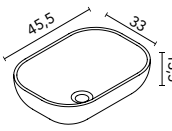

Zala

BLANCO €

36x36 125817 **118**

Lavabo cerámico acabado brillo.