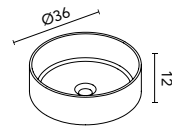

Lavabo cerámico acabado mate.

Nysa

BLANCO €

Ø35 125816 **118**

Lavabo cerámico acabado brillo.

Block

COTTON NEGRO ARENA OCEAN €

45,5x33 128822 128410 126289 130634 **269**