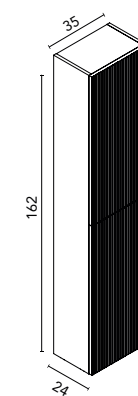

Columna Vora

		NO20 Hickory Nature	NO21 Nogal Notte	BL20M Blanco Mate	VD22M Verde Mineral	€
35 2P	Reversible	C0078260	C0078261	C0078258	C0078259	353

Distribución interior: Un estante fijo en madera, dos estantes regulables en madera. Puertas con apertura y cierre push.

Altos Dupla

		NO20 Hickory Nature	NO21 Nogal Notte	BL20M Blanco Mate	VD22M Verde Mineral	€
35 1P	Reversible	C0078264	C0078265	C0078262	C0078263	227
50 2P		C0078268	C0078269	C0078266	C0078267	279

Distribución interior: Dos estantes en cristal. Puertas con cierre amortiguado.