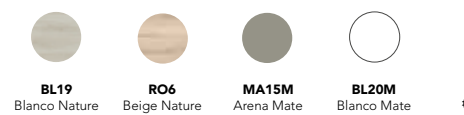

Altos Style