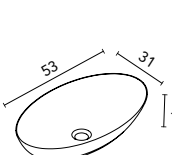

Lavabos sobre encimera

Oval

BLANCO €

45x30 127553 **269**

Lavabo solid surface acabado mate. Incluye embellecedor serigrafiado en el mismo tono que el lavabo.

Sun

COTTON NEGRO ARENA OCEAN €

Ø36 128821 128409 126288 130633 **269**

Lavabo cerámico acabado mate.

Nysa

BLANCO €

Ø35 125816 **118**

Lavabo cerámico acabado brillo.

Block

COTTON NEGRO ARENA OCEAN €

45,5x33 128822 128410 126289 130634 **269**

Lavabo cerámico acabado mate.

Zala

BLANCO €

36x36 125817 **118**

Lavabo cerámico acabado brillo.

Taos

BLANCO €

44,4x28 126290 **214**

Lavabo solid surface acabado mate.

Nomia

BLANCO €

50x39 125818 **118**

Lavabo cerámico acabado brillo.

Volta

BLANCO €

53x31 126724 **214**

Lavabo solid surface acabado mate.

Complementos

Sumi

BLANCO NEGRO CROMO €

Ø93,5 Soporte secador C0073313 C0073318 C0073309 **32**

Acabados blanco y negro mate y cromo brillo. Accesorio sin taladro, no necesita elementos de fijación. Material: latón. Soporta hasta 5kg de peso.

Sumi

BLANCO NEGRO CROMO €

Ø60 Soporte plancha C0073195 C0073196 C0073194 **54**

Acabados blanco y negro mate y cromo brillo. Accesorio sin taladro, no necesita elementos de fijación. Material: latón. Soporta hasta 5kg de peso.

Sumi

BLANCO NEGRO CROMO €

27,5 Toallero barra C0073283 C0073288 C0073278 **59**

37,5 Toallero barra C0073298 C0073303 C0073293 **64**

Acabados blanco y negro mate y cromo brillo. Accesorio sin taladro, no necesita elementos de fijación. Material: latón. Soporta hasta 5kg de peso. Tubo de Ø16 mm.

Sumi

BLANCO NEGRO CROMO €

Portarrollos C0074258 C0074259 C0074257 **44**

Acabados blanco y negro mate y cromo brillo. Accesorio sin taladro, no necesita elementos de fijación. Material: latón. Chapa de 2mm. Tubo de Ø16mm

Sumi

BLANCO NEGRO CROMO €

Toallero percha C0074261 C0074262 C0074260 **34**