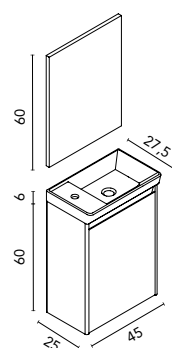

Enjoy · fondo 27,5

ENJOY 45 1P
Blanco Brillo · Pack completo

C0072007 · **247 €**

Luminaria URI 20
Cromo

126073 · **45 €**

Percha SUMI
Negro Mate

C0074262 · **34 €**

Acabados Enjoy

Roble Nórdico · **RO5**

Fresno Samara · **FR2**

Blanco Brillo · **BL18B**

Elegance · fondo 34

ELEGANCE 45 1P
Gris Arenado · Pack completo

C0071640 · **266 €**

Luminaria URI 20
Cromo

126073 · **45 €**

Percha SUMI
Cromo

C0074260 · **34 €**

Acabados Elegance

Gris Arenado · **GR21**

Nogal Arenado · **NO14**

Blanco Brillo · **BL1B**

Galet Brillo · **GR35B**

Antracita Brillo · **GR16B**

Enjoy · pack

45 1P Pack completo* C0072010 C0072008 C0072007 **247 €**

* **Pack completo:** Mueble Enjoy + lavabo cerámico + espejo. Pack indivisible (50x75x32,5 cm).
Distribución interior puertas: Un estante en cristal.

Recubrimiento 2D

Elegance · pack

45 1P Pack completo* C0071640 C0071639 C0071641 C0073565 C0071644 **266 €**

* **Pack completo:** Mueble Elegance + lavabo cerámico + espejo. Pack indivisible (50x75x32,5 cm).
Distribución interior puertas: Un estante en madera.

Melamina
 Lacado alto brillo