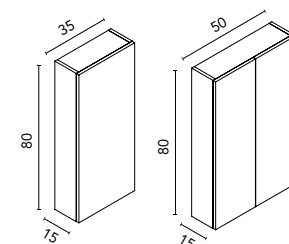

Columna Nisy

					€
NO14 Nogal Arenado	BL1B Blanco Brillo	GR35B Galet Brillo	AZ6B Azul Navy Brillo	GR16B Antracita Brillo	

30 2P	Reversible	C0074044	C0074045	C0074047	C0074048	C0074046	188

Distribución interior: Un estante fijo en madera, dos estantes regulables en madera.
Puertas con cierre amortiguado.

Altos Style

					€
NO14 Nogal Arenado	BL1B Blanco Brillo	GR35B Galet Brillo	AZ6B Azul Navy Brillo	GR16B Antracita Brillo	

35 1P	Reversible	C0070622	C0070619	C0074049	C0074050	C0070620	157
50 2P		C0070626	C0070623	C0074051	C0074052	C0070624	184

Distribución interior: Dos estantes en madera.
Puertas con cierre amortiguado.