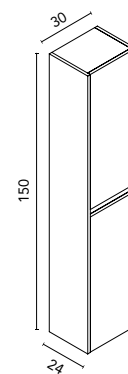

Band · fondo 46

BAND 80 1C2P
Gris Arenado · Mueble + lavabo

C0074078 · 404 €

BAND 80 1C2P
Gris Arenado · Conjunto completo
Espejo y luminaria incluidos

C0074073 · 464 €

Percha SUMI
Negro Mate

C0074262 · 34 €

Band · lavabo integrado

Set	Mueble + Lavabo	C0074058	C0074059	C0074060	C0074062	C0074061	€
Set 60 1C2P	Mueble + Lavabo	C0074058	C0074059	C0074060	C0074062	C0074061	378
	Conjunto completo*	C0074053	C0074054	C0074055	C0074057	C0074056	431
Set 70 1C2P	Mueble + Lavabo	C0074068	C0074069	C0074070	C0074072	C0074071	399
	Conjunto completo*	C0074063	C0074064	C0074065	C0074067	C0074066	450
Set 80 1C2P	Mueble + Lavabo	C0074078	C0074079	C0074080	C0074082	C0074081	404
	Conjunto completo*	C0074073	C0074074	C0074075	C0074077	C0074076	464
Set 120 2C4P	Mueble + Lavabo	C0074273	C0074274	C0074275	C0074277	C0074276	783
	Conjunto completo*	C0074268	C0074269	C0074270	C0074272	C0074271	862
Set 80 2C1P	Mueble + Lavabo	C0074088	C0074089	C0074090	C0074092	C0074091	404
	Conjunto completo*	C0074083	C0074084	C0074085	C0074087	C0074086	464
Set 90 2C1P	Mueble + Lavabo	C0074098	C0074099	C0074100	C0074102	C0074101	450
	Conjunto completo*	C0074093	C0074094	C0074095	C0074097	C0074096	549
Set 100 2C1P	Mueble + Lavabo	C0074108	C0074109	C0074110	C0074112	C0074111	464
	Conjunto completo*	C0074103	C0074104	C0074105	C0074107	C0074106	568

* Conj. completo: Luminaria Lucce 30 + espejo Murano + lavabo cerámico Enzo + mueble Band.
Para el conjunto de 90 con seno desplazado a la izquierda, el lavabo será el lavabo cerámico Slim.

BAND 90 2C1P
Galet Brillo · Mueble + lavabo

C0074102 · 450 €

BAND 90 2C1P
Galet Brillo · Conjunto completo
Espejo y luminaria incluidos

C0074097 · 549 €

Toallero SUMI
Cromo

C0073293 · 64 €

Columna BAND 2P
Galet Brillo

C0074117 · 203 €

Columna Band