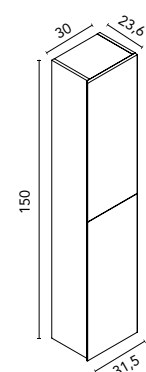

Tiradores sueltos

					€
		ARENA	BLANCO	NEGRO	
60	2 unidades	129613	129612	129614	35
80	2 unidades	129616	129615	129617	40
100	2 unidades	129619	129618	129620	45

Columna Dai

						€
		RO5 Roble Nórdico	FR2 Fresno Samara	MA15M Arena Mate	BL18B Blanco Brillo	
31,5 2P	Reversible	C0074210	C0074211	C0074214	C0074212	256

Distribución interior: Un estante fijo en madera, dos estantes regulables en madera.
Puertas con cierre amortiguado.

Altos Style

						€
		RO5 Roble Nórdico	FR2 Fresno Samara	MA15M Arena Mate	BL18B Blanco Brillo	
35 1P	Reversible	C0074263	C0074216	C0073198	C0074218	157
50 2P		C0074215	C0074217	C0073331	C0074219	184

Distribución interior: Dos estantes en cristal.
Puertas con cierre amortiguado.

Recubrimiento 2D

Más opciones de medidas y acabados en nuestro Catálogo Modular/General.

CATALOGO