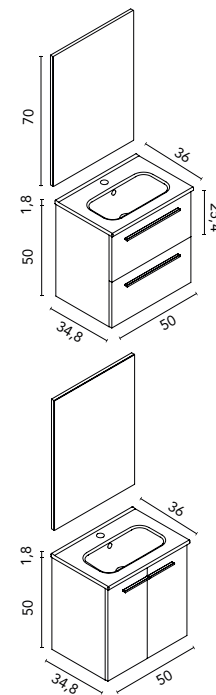

Street · pack