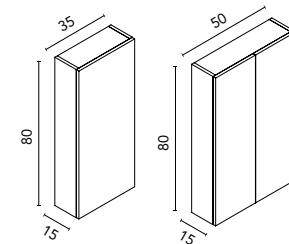

Columna Mio

	RO8 Roble Blanco	OL1 Olmo Gris	MA15M Arena Mate	BL20M Blanco Mate	€
36,5 2P					
Apertura DCH	C0074134	C0074135	C0074136	C0074137	318
Apertura IZQ	C0074138	C0074139	C0074140	C0074141	318

Distribución interior: Un estante fijo en madera, cuatro estantes regulables en cristal.
Puertas con cierre amortiguado.

Altos Style

	RO8 Roble Blanco	OL1 Olmo Gris	MA15M Arena Mate	BL20M Blanco Mate	€
35 1P					
Reversible	C0074690	C0074689	C0073198	C0073197	157
50 2P					
	C0074692	C0074691	C0073331	C0073199	184

Distribución interior: Dos estantes en cristal.
Puertas con cierre amortiguado.