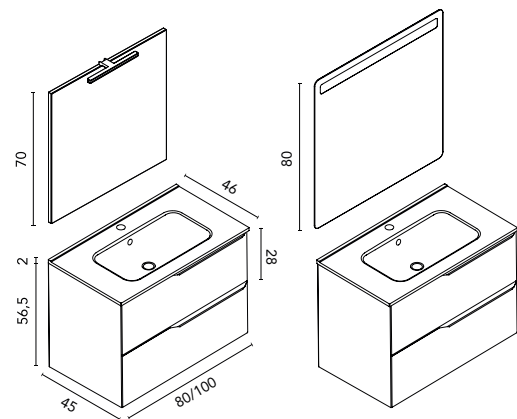

Mio · lavabo integrado

	RO8 Roble Blanco	OL1 Olmo Gris	MA15M Arena Mate	BL20M - TN Blanco Mate	BL20M - TB Blanco Mate	€
Mueble + Lavabo	C0074123	C0074124	C0074125	C0073467	C0073332	544
Set 80 2C						
Conjunto completo*	C0074118	C0074119	C0074120	C0074121	C0074122	648
Conjunto premium**	C0074696	C0074697	C0074698	C0074699	C0074700	728
Mueble + Lavabo	C0074131	C0074132	C0074133	C0073468	C0073333	667
Set 100 2C						
Conjunto completo*	C0074126	C0074127	C0074128	C0074129	C0074130	784
Conjunto premium**	C0074701	C0074702	C0074703	C0074704	C0074705	867

* **Conj. completo:** Luminaria Lucce 30 + espejo Murano + lavabo cerámico Enzo + mueble Mio.
** **Conj. premium:** Espejo Lys + lavabo cerámico Enzo + mueble Mio.

Columna Mio

	RO8 Roble Blanco	OL1 Olmo Gris	MA15M Arena Mate	BL20M Blanco Mate	€
36,5 2P					
Apertura DCH	C0074134	C0074135	C0074136	C0074137	318
Apertura IZQ	C0074138	C0074139	C0074140	C0074141	318

Distribución interior: Un estante fijo en madera, cuatro estantes regulables en cristal.
Puertas con cierre amortiguado.

Altos Style

	RO8 Roble Blanco	OL1 Olmo Gris	MA15M Arena Mate	BL20M Blanco Mate	€
35 1P					
Reversible	C0074690	C0074689	C0073198	C0073197	157
50 2P					
	C0074692	C0074691	C0073331	C0073199	184

Distribución interior: Dos estantes en cristal.
Puertas con cierre amortiguado.

Acabados Mio

Roble Blanco · **RO8**
Tirador Arena

Olmo Gris · **OL1**
Tirador Arena

Arena Mate · **MA15M**
Tirador Arena

Blanco Mate · **BL20M**
Tirador Negro

Blanco Mate · **BL20M**
Tirador Blanco

Recubrimiento 2D

Más opciones de medidas y acabados en nuestro Catálogo Modular/General.