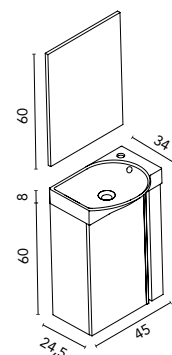

* **Pack completo:** Mueble Enjoy + lavabo cerámico + espejo. Pack indivisible (50x75x32,5 cm).
Distribución interior puertas: Un estante en cristal.

Recubrimiento 2D

Elegance · pack

45 1P Pack completo* C0071640 C0071639 C0071641 C0073565 C0071644 **266 €**