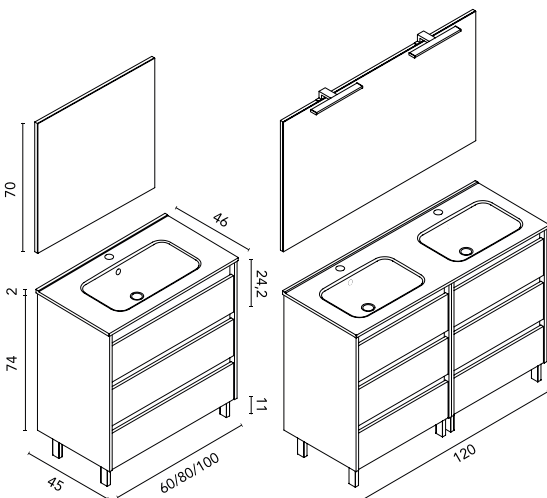

Columna Sansa

30 2P Rev. C0074113 C0076751 C0074114 C0074115 C0076752 C0074116 **203**

Distribución interior: Un estante fijo en madera, dos estantes regulables en madera. Puertas con cierre amortiguado.

Altos Style

35 1P Rev. C0072032 C0076830 C0070622 C0070619 C0074050 C0070620 **157**
50 2P C0072036 C0076831 C0070626 C0070623 C0074052 C0070624 **184**

Distribución interior: Dos estantes en madera. Para el acabado RO14 dos estantes en cristal. Puertas con cierre amortiguado.

Acabados Sansa

- Melamina
- Lacado alto brillo

Más opciones de medidas y acabados en nuestro Catálogo Modular/General.