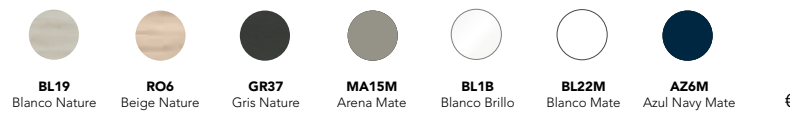

Vitale · lavabo sobre encimera