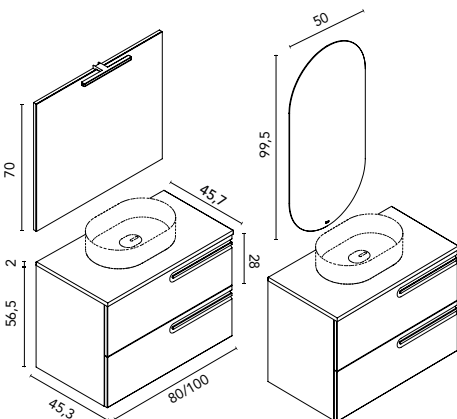

BL19	RO6	NO20	BL1B	BL22M	NG3M	AZ7M	VD18M	€
Mueble + Encimera	C0078233	C0078232	C0078231	C0076172	C0076173	C0076174	C0076176	C0076177	495
Set 80 2C									
Conjunto completo*	C0078236	C0078235	C0078234	C0076164	C0076165	C0076166	C0076168	C0076169	585
Conjunto premium**	C0078239	C0078238	C0078237	C0076180	C0076181	C0076182	C0076184	C0076185	699
Mueble + Encimera	C0078242	C0078241	C0078240	C0076196	C0076197	C0076198	C0076200	C0076201	550
Set 100 2C									
Conjunto completo*	C0078245	C0078244	C0078243	C0076188	C0076189	C0076190	C0076192	C0076193	650
Conjunto premium**	C0078248	C0078247	C0078246	C0076204	C0076205	C0076206	C0076208	C0076209	770

* **Conj. completo:** Luminaria Lucec 30 + espejo Murano + encimera en el acabado del mueble + mueble Econic.

** **Conj. premium:** Espejo Axis + encimera en el acabado del mueble + mueble Econic.

Lavabo no incluido en los conjuntos. Opciones de lavabos en página 56.