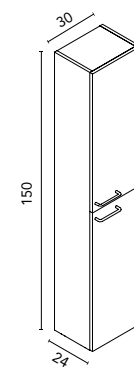

Columna Nisy

					€
NO14 Nogal Arenado	BL1B Blanco Brillo	GR35B Galet Brillo	AZ6B Azul Navy Brillo	GR16B Antracita Brillo	

30 2P	Reversible	C0074044	C0074045	C0074047	C0074048	C0074046	188

Distribución interior: Un estante fijo en madera, dos estantes regulables en madera.
Puertas con cierre amortiguado.

Altos Style

					€
NO14 Nogal Arenado	BL1B Blanco Brillo	GR35B Galet Brillo	AZ6B Azul Navy Brillo	GR16B Antracita Brillo	

35 1P	Reversible	C0070622	C0070619	C0074049	C0074050	C0070620	157
50 2P		C0070626	C0070623	C0074051	C0074052	C0070624	184

Distribución interior: Dos estantes en madera.
Puertas con cierre amortiguado.