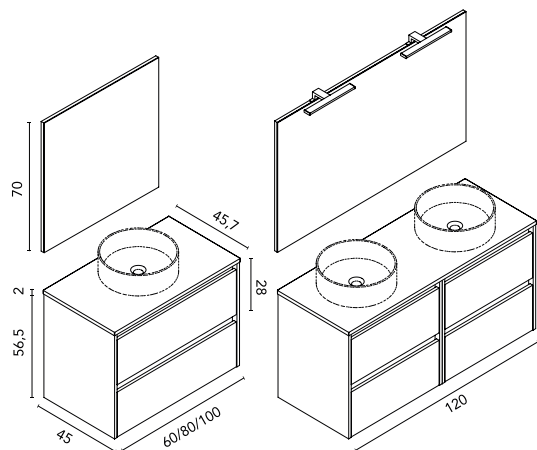

Sansa · lavabo sobre encimera

		GR21	RO14	NO14	BL1B	AZ6B	GR16B	€
Set 60 2C	Mueble + Encimera	C0076562	C0076564	C0076563	C0076560	C0076565	C0076561	278
	Conjunto basic*	C0078087	C0078088	C0078089	C0078090	C0078091	C0078092	313
	Conjunto completo**	C0076586	C0076588	C0076587	C0076584	C0076589	C0076585	348
Set 80 2C	Mueble + Encimera	C0076568	C0076570	C0076569	C0076566	C0076571	C0076567	316
	Conjunto basic*	C0078093	C0078094	C0078095	C0078096	C0078097	C0078098	358
	Conjunto completo**	C0076592	C0076594	C0076593	C0076590	C0076595	C0076591	394
Set 100 2C	Mueble + Encimera	C0076574	C0076576	C0076575	C0076572	C0076577	C0076573	380
	Conjunto basic*	C0078099	C0078100	C0078101	C0078102	C0078103	C0078104	425
	Conjunto completo**	C0076598	C0076600	C0076599	C0076596	C0076601	C0076597	459
Set 120 4C	Mueble + Encimera	C0076580	C0076582	C0076581	C0076578	C0076583	C0076579	615
	Conjunto basic*	C0078105	C0078106	C0078107	C0078108	C0078109	C0078110	659
	Conjunto completo**	C0076604	C0076606	C0076605	C0076602	C0076607	C0076603	745

* **Conj. basic:** Espejo Murano + encimera en PVC Blanco Mate + mueble Sansa.
** **Conj. completo:** Luminaria Uri 30 + espejo Murano + encimera en PVC Blanco Mate + mueble Sansa.

Lavabo no incluido en los conjuntos. Opciones de lavabos en página 56.