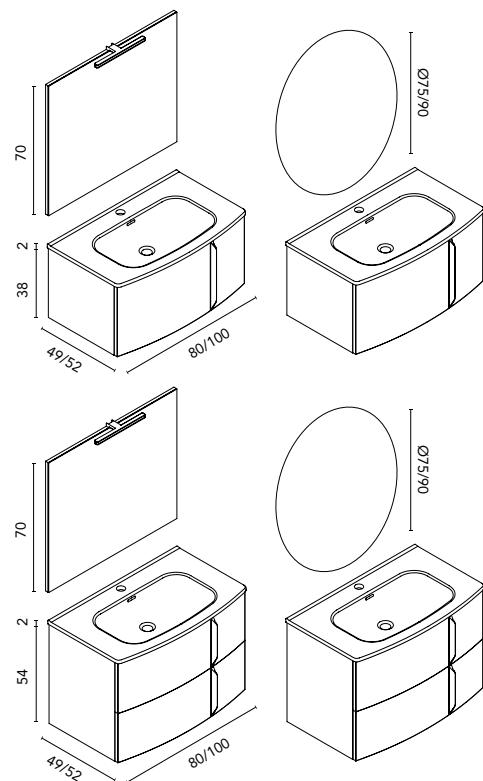

Wave Compact · curvo · fondo 49/52

WAVE 100 1C
Beige Nature · Mueble + lavabo

C0073292 · **635 €**

WAVE 100 1C
Beige Nature · Conjunto completo
Espejo y luminaria incluidos

C0073282 · **733 €**

Wave · lavabo integrado

		BL19 Blanco Nature	RO6 Beige Nature	MA15M Arena Mate	BL20M Blanco Mate	€
Set 80 1C	Mueble + Lavabo	C0073286	C0073287	C0073289	C0073290	562
	Conjunto completo*	C0073276	C0073277	C0073279	C0073280	648
	Conjunto premium**	C0074706	C0074707	C0074708	C0074709	776
Set 100 1C	Mueble + Lavabo	C0073291	C0073292	C0073294	C0073295	635
	Conjunto completo*	C0073281	C0073282	C0073284	C0073285	733
	Conjunto premium**	C0074710	C0074711	C0074712	C0074713	855
Set 80 2C	Mueble + Lavabo	C0073307	C0073308	C0073310	C0073311	660
	Conjunto completo*	C0073296	C0073297	C0073299	C0073300	738
	Conjunto premium**	C0074714	C0074715	C0074716	C0074717	854
Set 100 2C	Mueble + Lavabo	C0073315	C0073306	C0073312	C0073314	727
	Conjunto completo*	C0073301	C0073302	C0073304	C0073305	811
	Conjunto premium**	C0074718	C0074719	C0074720	C0074721	923

* **Conj. completo:** Luminaria Lucce 30 + espejo Murano + lavabo cerámico Trend + mueble Wave.
** **Conj. premium:** Espejo Lua + lavabo cerámico Trend + mueble Wave.
Para los muebles de 1C, una cajita organizadora. Para los muebles de 2C, dos cajitas para el cajón inferior.

WAVE 100 2C
Blanco Mate · Mueble + lavabo

C0073314 · **727 €**

WAVE 100 2C
Blanco Mate · Conjunto premium
Espejo con iluminación incluido

C0074721 · **923 €**

Toallero SUMI
Negro Mate

C0074721 · **64 €**

Columna WAVE 2P
Blanco Mate

C0073320 · **282 €**

Columna Wave

		BL19 Blanco Nature	RO6 Beige Nature	MA15M Arena Mate	BL20M Blanco Mate	€
35 2P	Reversible	C0073316	C0073317	C0073319	C0073320	282