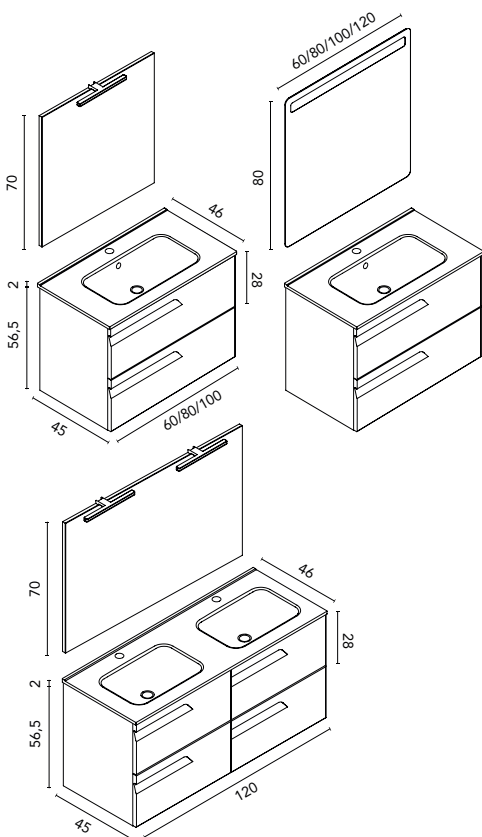

Vitale · suspendido · fondo 46

VITALE 80 2C
Blanco Mate · Mueble + lavabo

C0076618 · **457 €**

VITALE 80 2C
Blanco Mate · Conjunto completo
Espejo y luminaria incluidos

C0076615 · **549 €**

Alto STYLE 1P
Blanco Mate

C0074680 · **157 €**