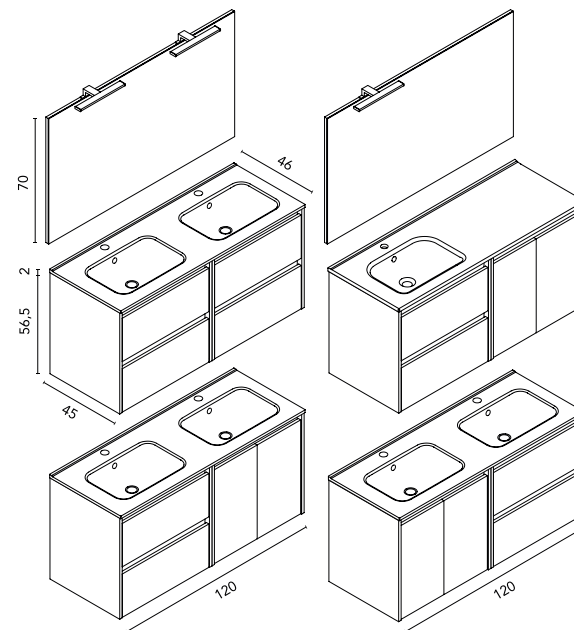

Sansa · lavabo integrado

Set	Descripción	C0072499	C0076717	C0072500	C0072497	C0076718	C0072498	€
Set 120 4C doble seno	Mueble + Lavabo	C0072499	C0076717	C0072500	C0072497	C0076718	C0072498	667
	Conjunto basic*	C0078173	C0078175	C0078174	C0078171	C0078176	C0078172	717
	Conjunto completo**	C0072655	C0076715	C0072475	C0072653	C0076716	C0072654	779
Set 120 2P2C doble seno	Mueble + Lavabo	C0072687	C0076725	C0072688	C0072685	C0076726	C0072686	595
	Conjunto basic*	C0078179	C0078181	C0078180	C0078177	C0078182	C0078178	659
	Conjunto completo**	C0072677	C0076723	C0072678	C0072675	C0076724	C0072676	746
Set 120 2C2P doble seno	Mueble + Lavabo	C0072687	C0076725	C0072688	C0072685	C0076726	C0072686	595
	Conjunto basic*	C0078179	C0078181	C0078180	C0078177	C0078182	C0078178	659
	Conjunto completo**	C0072677	C0076723	C0072678	C0072675	C0076724	C0072676	746
Set 120 2C2P seno IZQ.	Mueble + Lavabo	C0074410	C0076733	C0074411	C0074408	C0076734	C0074409	568
	Conjunto basic*	C0078185	C0078187	C0078186	C0078183	C0078188	C0078184	659
	Conjunto completo**	C0074405	C0076731	C0074406	C0074403	C0076732	C0074404	719

* **Conj. completo:** Luminaria Uri 30 + espejo Murano + lavabo cerámico Enzo + mueble Sansa.
Para los conjuntos de 120 con seno desplazado a la izquierda, el lavabo será el lavabo cerámico Slim.