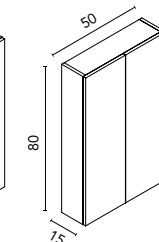

Band · fondo 46

BAND 80 1C2P
Gris Arenado · Mueble + lavabo

C0074078 · 404 €

BAND 80 1C2P
Gris Arenado · Conjunto completo
Espejo y luminaria incluidos

C0074073 · 464 €

Percha SUMI
Negro Mate

C0074262 · 34 €

Band · lavabo integrado

Set	Mueble + Lavabo	C0074058	C0074059	C0074060	C0074062	C0074061	€
Set 60 1C2P	Mueble + Lavabo	C0074058	C0074059	C0074060	C0074062	C0074061	378
	Conjunto completo*	C0074053	C0074054	C0074055	C0074057	C0074056	431
Set 70 1C2P	Mueble + Lavabo	C0074068	C0074069	C0074070	C0074072	C0074071	399
	Conjunto completo*	C0074063	C0074064	C0074065	C0074067	C0074066	450
Set 80 1C2P	Mueble + Lavabo	C0074078	C0074079	C0074080	C0074082	C0074081	404
	Conjunto completo*	C0074073	C0074074	C0074075	C0074077	C0074076	464
Set 120 2C4P	Mueble + Lavabo	C0074273	C0074274	C0074275	C0074277	C0074276	783
	Conjunto completo*	C0074268	C0074269	C0074270	C0074272	C0074271	862
Set 80 2C1P	Mueble + Lavabo	C0074088	C0074089	C0074090	C0074092	C0074091	404
	Conjunto completo*	C0074083	C0074084	C0074085	C0074087	C0074086	464
Set 90 2C1P	Mueble + Lavabo	C0074098	C0074099	C0074100	C0074102	C0074101	450
	Conjunto completo*	C0074093	C0074094	C0074095	C0074097	C0074096	549
Set 100 2C1P	Mueble + Lavabo	C0074108	C0074109	C0074110	C0074112	C0074111	464
	Conjunto completo*	C0074103	C0074104	C0074105	C0074107	C0074106	568

* Conj. completo: Luminaria Lucce 30 + espejo Murano + lavabo cerámico Enzo + mueble Band.
Para el conjunto de 90 con seno desplazado a la izquierda, el lavabo será el lavabo cerámico Slim.

BAND 90 2C1P
Galet Brillo · Mueble + lavabo

C0074102 · 450 €

BAND 90 2C1P
Galet Brillo · Conjunto completo
Espejo y luminaria incluidos

C0074097 · 549 €

Toallero SUMI
Cromo

C0073293 · 64 €

Columna BAND 2P
Galet Brillo

C0074117 · 203 €

Columna Band