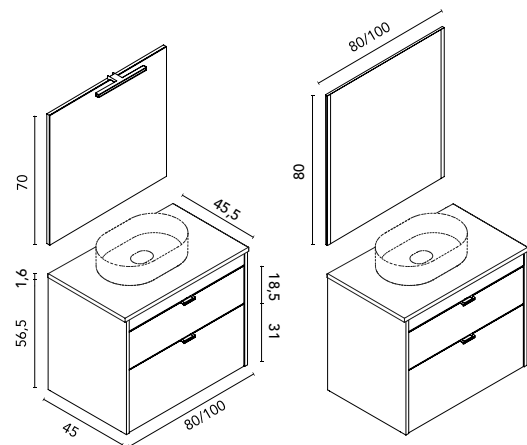

Logika · lavabo sobre encimera

	NO18 Nogal Ártico	BL26 Blanco Pure	AZ8 Azul Pure	VD19 Verde Pure	€
Mueble + Encimera	C0077519	C0077516	C0077517	C0077518	489
Set 80 2C					
Conjunto completo*	C0077515	C0077512	C0077513	C0077514	579
Conjunto premium**	C0077523	C0077520	C0077521	C0077522	699
Mueble + Encimera	C0077531	C0077528	C0077529	C0077530	525
Set 100 2C					
Conjunto completo*	C0077527	C0077524	C0077525	C0077526	649
Conjunto premium**	C0077535	C0077532	C0077533	C0077534	770

* **Conj. completo:** Luminaria Luce 30 + espejo Murano + encimera en el acabado del mueble + mueble Logika.
** **Conj. premium:** Espejo Aine + encimera en el acabado del mueble + mueble Logika.

Tiradores incluidos. Lavabo no incluido en los conjuntos. Opciones de lavabos en pág. 56.