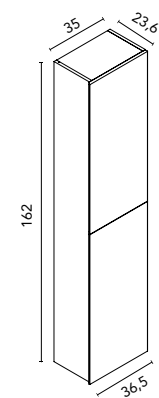

Mio Compact · fondo 46

MIO 80 2C
Olmo Gris · Mueble + lavabo
C0074124 · **544 €**

MIO 80 2C
Olmo Gris · Conjunto completo
Espejo y luminaria incluidos
C0072547 · **334 €**

Columna MIO 2P
Olmo Gris · Derecha
C0074135 · **318 €**

Un tirador con personalidad y elegancia en forma de inglete

MIO 100 2C
Roble Blanco · Mueble + lavabo
C0074131 · **667 €**

MIO 100 2C
Roble Blanco · Conjunto premium
Espejo con iluminación incluido
C0074701 · **867 €**

Alto STYLE 2P
Roble Blanco
C0074692 · **184 €**

Mio · lavabo integrado

	RO8 Roble Blanco	OL1 Olmo Gris	MA15M Arena Mate	BL20M - TN Blanco Mate	BL20M - TB Blanco Mate	€
Mueble + Lavabo	C0074123	C0074124	C0074125	C0073467	C0073332	544
Set 80 2C						
Conjunto completo*	C0074118	C0074119	C0074120	C0074121	C0074122	648
Conjunto premium**	C0074696	C0074697	C0074698	C0074699	C0074700	728
Mueble + Lavabo	C0074131	C0074132	C0074133	C0073468	C0073333	667
Set 100 2C						
Conjunto completo*	C0074126	C0074127	C0074128	C0074129	C0074130	784
Conjunto premium**	C0074701	C0074702	C0074703	C0074704	C0074705	867

* **Conj. completo:** Luminaria Lucce 30 + espejo Murano + lavabo cerámico Enzo + mueble Mio.
** **Conj. premium:** Espejo Lys + lavabo cerámico Enzo + mueble Mio.

Columna Mio

	RO8 Roble Blanco	OL1 Olmo Gris	MA15M Arena Mate	BL20M Blanco Mate	€
36,5 2P					
Apertura DCH	C0074134	C0074135	C0074136	C0074137	318
Apertura IZQ	C0074138	C0074139	C0074140	C0074141	318

Distribución interior: Un estante fijo en madera, cuatro estantes regulables en cristal.
Puertas con cierre amortiguado.

Altos Style

	RO8 Roble Blanco	OL1 Olmo Gris	MA15M Arena Mate	BL20M Blanco Mate	€
35 1P					
Reversible	C0074690	C0074689	C0073198	C0073197	157
50 2P					
	C0074692	C0074691	C0073331	C0073199	184

Distribución interior: Dos estantes en cristal.
Puertas con cierre amortiguado.

Acabados Mio

Roble Blanco · **RO8**
Tirador Arena