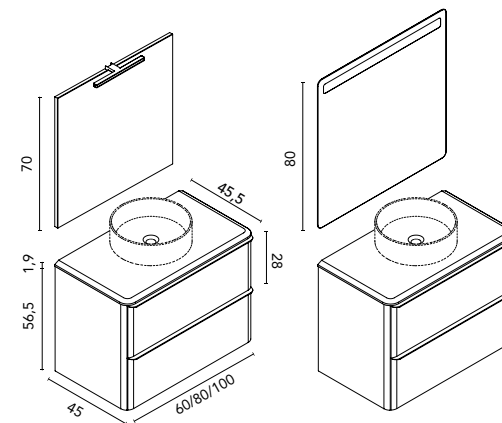

Dai · lavabo sobre encimera

RO5 Roble Nórdico FR2 Fresno Samara MA15M Arena Mate BL18B Blanco Brillo €

	RO5	FR2	MA15M	BL18B	€
Set 60 2C					
Mueble + Encimera	C0076856	C0076857	C0076858	C0076859	379
Conjunto completo*	C0076848	C0076849	C0076850	C0076851	478
Conjunto premium**	C0076852	C0076853	C0076854	C0076855	519
Set 80 2C					
Mueble + Encimera	C0074622	C0074623	C0074624	C0074625	438
Conjunto completo*	C0074614	C0074615	C0074616	C0074617	519
Conjunto premium**	C0074618	C0074619	C0074620	C0074621	579
Set 100 2C					
Mueble + Encimera	C0074634	C0074635	C0074636	C0074637	516
Conjunto completo*	C0074626	C0074627	C0074628	C0074629	600
Conjunto premium**	C0074630	C0074631	C0074632	C0074633	681

* **Conj. completo:** Luminaria Lucce 30 + espejo Murano + encimera biselada Arena Mate + mueble Dai.
** **Conj. premium:** Espejo Lys + encimera biselada Arena Mate + mueble Dai.
Para el acabado BL18B la encimera biselada será Blanco Brillo.

Lavabo no incluido en los conjuntos. Opciones de lavabos en página 56.