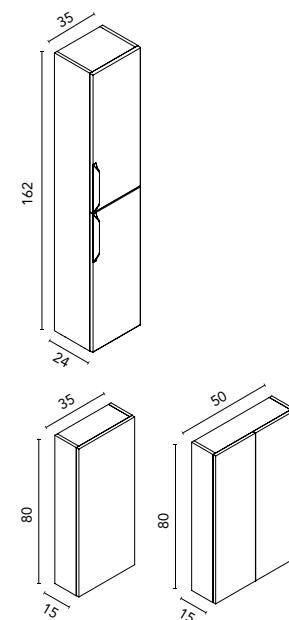

C0073320 · **282 €**

Columna Wave

		BL19 Blanco Nature	RO6 Beige Nature	MA15M Arena Mate	BL20M Blanco Mate	€
35 2P	Reversible	C0073316	C0073317	C0073319	C0073320	282

Distribución interior: Un estante fijo en madera, dos estantes regulables en madera. Puertas con cierre amortiguado.