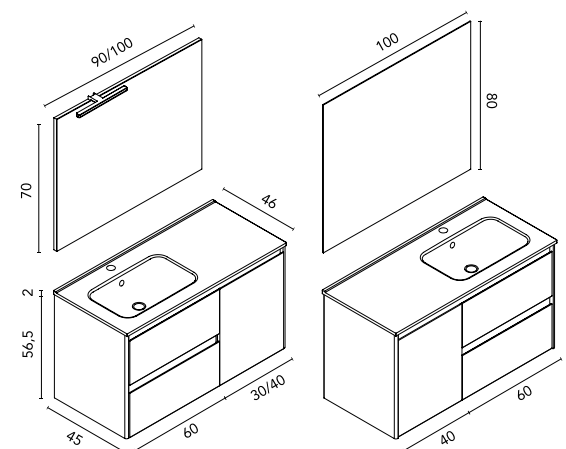

Alfa · lavabo integrado

		RO5	FR2	AZ9M	MA15M	BL18B	BL20M	€
Set 90 2C1P	Mueble + Lavabo	C0073380	C0073381	C0077864	C0074188	C0073382	C0074187	627
	Conjunto completo*	C0074182	C0074183	C0077865	C0074186	C0074184	C0074185	706
Set 100 2C1P seno IZQ.	Mueble + Lavabo	C0074643	C0074644	C0077866	C0074647	C0074645	C0074646	691
	Conjunto completo*	C0074638	C0074639	C0077867	C0074642	C0074640	C0074641	780
	Conjunto premium**	C0076791	C0076792	C0077868	C0076795	C0076793	C0076794	949
Set 100 1P2C seno DCH.	Mueble + Lavabo	C0074653	C0074654	C0077869	C0074657	C0074655	C0074656	691
	Conjunto completo*	C0074648	C0074649	C0077870	C0074652	C0074650	C0074651	780
	Conjunto premium**	C0076796	C0076797	C0077891	C0076800	C0076798	C0076799	949

* **Conj. completo:** Luminaria Lucce 30 + espejo Murano + lavabo cerámico Enzo + mueble Alfa.
** **Conj. premium:** Espejo Blaze + lavabo cerámico Enzo + mueble Alfa.
Para el conjunto de 90 2C1P, el lavabo será el lavabo cerámico Slim con seno desplazado izquierda.