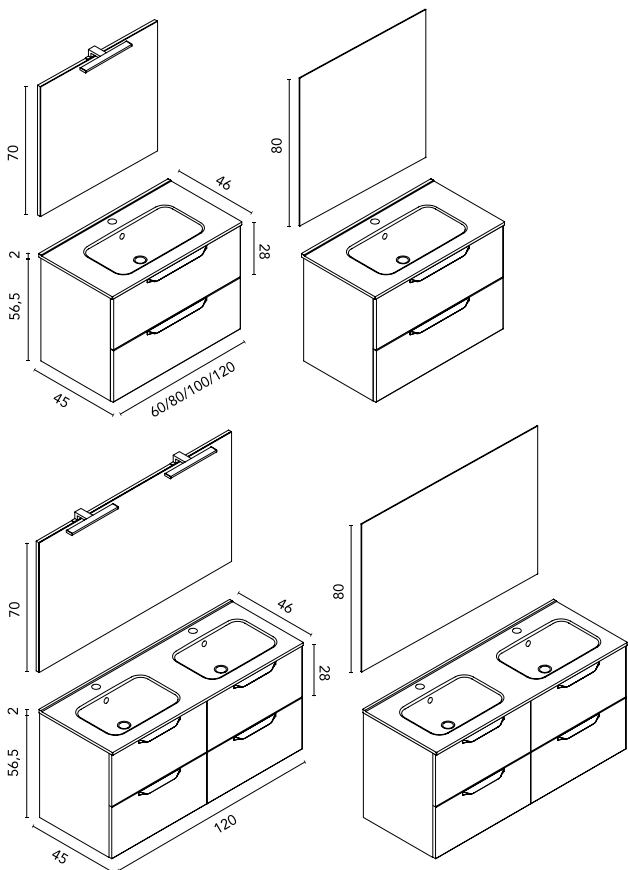

Urban · suspendido · fondo 46

URBAN 120 2C
Gris Nature · Mueble + lavabo

C0073234 · **843 €**

URBAN 120 2C
Gris Nature · Conjunto premium
Espejo con iluminación incluido

C0076442 · **1030 €**

Alto STYLE 2P
Gris Nature

C0072566 · **184 €**

Toallero SUMI
Negro Mate

C0073303 · **64 €**

Urban · lavabo integrado

		BL19 Blanco Nature	RO6 Beige Nature	GR37 Gris Nature	BL20M Blanco Mate	€
Set 60 2C	Mueble + Lavabo	C0073223	C0073220	C0073222	C0073221	450
	Conjunto completo*	C0073203	C0073200	C0073202	C0073201	535
	Conjunto premium**	C0076428	C0076429	C0076430	C0076431	625
Set 80 2C	Mueble + Lavabo	C0073227	C0073224	C0073226	C0073225	496
	Conjunto completo*	C0073207	C0073204	C0073206	C0073205	589
	Conjunto premium**	C0076432	C0076433	C0076434	C0076435	679
Set 100 2C	Mueble + Lavabo	C0073231	C0073228	C0073230	C0073229	576
	Conjunto completo*	C0073211	C0073208	C0073210	C0073209	674
	Conjunto premium**	C0076436	C0076437	C0076438	C0076439	765
Set 120 2C	Mueble + Lavabo	C0073235	C0073232	C0073234	C0073233	843
	Conjunto completo*	C0073215	C0073212	C0073214	C0073213	942
	Conjunto premium**	C0076440	C0076441	C0076442	C0076443	1030
Set 120 4C	Mueble + Lavabo	C0073239	C0073236	C0073238	C0073237	929
	Conjunto completo*	C0073219	C0073216	C0073218	C0073217	1041
	Conjunto premium**	C0076444	C0076445	C0076446	C0076447	1130

* **Conj. completo:** Luminaria Uri 30 + espejo Murano + lavabo cerámico Enzo + mueble Urban.
** **Conj. premium:** Espejo Blaze + lavabo cerámico Enzo + mueble Urban.