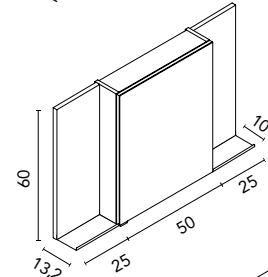

Camerinos

Fenix

ESPEJO

			€
80x60	Camerino (50) + espejo (30) · Rev.	C0073470	352
90x60	Camerino (50) + espejo (40) · Rev.	C0073471	358
100x60	Camerino (50) + espejo (50) · Rev.	C0073472	363
100x60	Espejo (25) + camerino (50) + espejo (25) · Rev.	C0073474	453
120x60	Camerino (50) + espejo (70) · Rev.	C0073475	383
120x60	Camerino (50) + espejo (20) + camerino (50) · Rev.	C0073476	592

Distribución interior: 2 estantes de cristal. Altura: 60 cm. Profundidad 13 cm.

Conjunto compuesto por camerino (50x60 cm) junto con espejo más repisa. Camerino con costados exteriores y cantos en espejo, interiores en acabado mokka.

Tirador metálico cromado brillo. Puerta con posibilidad de apertura hacia la derecha o hacia la izquierda.

Espejo con trasera, sin rebaje, de 1,6 cm y canto espejo.

Repisa en gris aluminio satinado.