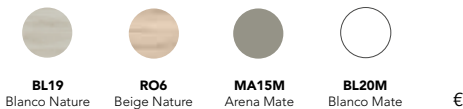

		BL19 Blanco Nature	RO6 Beige Nature	MA15M Arena Mate	BL20M Blanco Mate	€
Set 80 1C	Mueble + Lavabo	C0073286	C0073287	C0073289	C0073290	562
	Conjunto completo*	C0073276	C0073277	C0073279	C0073280	648
	Conjunto premium**	C0074706	C0074707	C0074708	C0074709	776
Set 100 1C	Mueble + Lavabo	C0073291	C0073292	C0073294	C0073295	635
	Conjunto completo*	C0073281	C0073282	C0073284	C0073285	733
	Conjunto premium**	C0074710	C0074711	C0074712	C0074713	855
Set 80 2C	Mueble + Lavabo	C0073307	C0073308	C0073310	C0073311	660
	Conjunto completo*	C0073296	C0073297	C0073299	C0073300	738
	Conjunto premium**	C0074714	C0074715	C0074716	C0074717	854
Set 100 2C	Mueble + Lavabo	C0073315	C0073306	C0073312	C0073314	727
	Conjunto completo*	C0073301	C0073302	C0073304	C0073305	811
	Conjunto premium**	C0074718	C0074719	C0074720	C0074721	923