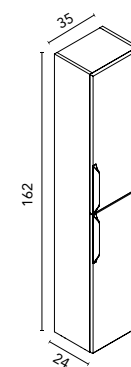

Urban · a suelo · fondo 46

URBAN 100 3C
Blanco Nature · Mueble + lavabo

C0073267 · **654 €**

URBAN 100 3C
Blanco Nature · Conjunto completo
Espejo y luminaria incluidos

C0073251 · **779 €**

Toallero SUMI
Negro Mate

C0073303 · **64 €**

Columna URBAN 2P
Blanco Nature

C0073316 · **282 €**

Urban · lavabo integrado

					€
	BL19 Blanco Nature	RO6 Beige Nature	GR37 Gris Nature	BL20M Blanco Mate	

Set 60 3C	Mueble + Lavabo	C0073259	C0073256	C0073258	C0073257	523
	Conjunto completo*	C0073243	C0073240	C0073242	C0073241	608
Set 80 3C	Mueble + Lavabo	C0073263	C0073260	C0073262	C0073261	562
	Conjunto completo*	C0073247	C0073244	C0073246	C0073245	654
Set 100 3C	Mueble + Lavabo	C0073267	C0073264	C0073266	C0073265	654
	Conjunto completo*	C0073251	C0073248	C0073250	C0073249	779
Set 120 6C	Mueble + Lavabo	C0073271	C0073268	C0073270	C0073269	1138
	Conjunto completo*	C0073255	C0073252	C0073254	C0073253	1251

* Conj. completo: Luminaria Uri 30 + espejo Murano + lavabo cerámico Enzo + mueble Urban.

Tirador con una tecnología innovadora para conseguir una única pieza revestida

Acabados Urban

Columna Urban

					€
	BL19 Blanco Nature	RO6 Beige Nature	GR37 Gris Nature	BL20M Blanco Mate	

35 2P Reversible C0073316 C0073317 C0074658 C0073320 **282**

Distribución interior: Un estante fijo en madera, dos estantes regulables en madera. Puertas con cierre amortiguado.

Altos Style

					€
	BL19 Blanco Nature	RO6 Beige Nature	GR37 Gris Nature	BL20M Blanco Mate	

35 1P Reversible C0072561 C0072030 C0072562 C0073197 **157**

50 2P C0072565 C0072034 C0072566 C0073199 **184**

Distribución interior: Dos estantes en cristal. Puertas con cierre amortiguado.

Recubrimiento 3D

Más opciones de medidas y acabados en nuestro Catálogo Modular/General.

CATALOGO