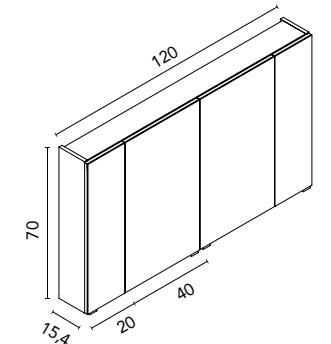

Distribución interior: 2 estantes de cristal. Altura: 61,5 cm. Profundidad 13,5 cm.

Camerino con bisagras de cierre amortiguado. Perfil disponible en dos acabados, lacado blanco y melamina gris metálica.