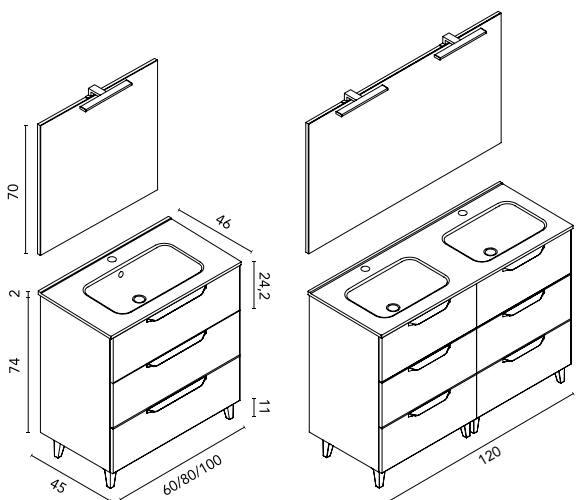

Urban · a suelo · fondo 46

URBAN 100 3C
Blanco Nature · Mueble + lavabo

C0073267 · **654 €**

URBAN 100 3C
Blanco Nature · Conjunto completo
Espejo y luminaria incluidos

C0073251 · **779 €**

Toallero SUMI
Negro Mate

C0073303 · **64 €**

Columna URBAN 2P
Blanco Nature

C0073316 · **282 €**

Urban · lavabo integrado

					€
	BL19 Blanco Nature	RO6 Beige Nature	GR37 Gris Nature	BL20M Blanco Mate	

Set 60 3C	Mueble + Lavabo	C0073259	C0073256	C0073258	C0073257	523
	Conjunto completo*	C0073243	C0073240	C0073242	C0073241	608
Set 80 3C	Mueble + Lavabo	C0073263	C0073260	C0073262	C0073261	562
	Conjunto completo*	C0073247	C0073244	C0073246	C0073245	654
Set 100 3C	Mueble + Lavabo	C0073267	C0073264	C0073266	C0073265	654
	Conjunto completo*	C0073251	C0073248	C0073250	C0073249	779
Set 120 6C	Mueble + Lavabo	C0073271	C0073268	C0073270	C0073269	1138
	Conjunto completo*	C0073255	C0073252	C0073254	C0073253	1251

* Conj. completo: Luminaria Uri 30 + espejo Murano + lavabo cerámico Enzo + mueble Urban.