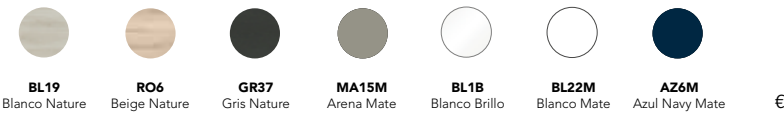

Vitale · fondo reducido

Set	Mueble + Lavabo	C0072359	C0072591	C0072358	C0076659	C0072592	C0076660	C0076661	€
Set 60 2C	Mueble + Lavabo	C0072359	C0072591	C0072358	C0076659	C0072592	C0076660	C0076661	411
	Conjunto completo*	C0072353	C0072587	C0072352	C0076656	C0072588	C0076657	C0076658	496
Set 80 2C	Mueble + Lavabo	C0072362	C0072593	C0072361	C0076665	C0072594	C0076666	C0076667	457
	Conjunto completo*	C0072356	C0072589	C0072355	C0076662	C0072590	C0076663	C0076664	549
Set 60 3C	Mueble + Lavabo	C0072377	C0072373	C0072376	C0076671	C0072374	C0076672	C0076673	477
	Conjunto completo*	C0072367	C0072363	C0072366	C0076668	C0072364	C0076669	C0076670	562
Set 80 3C	Mueble + Lavabo	C0072382	C0072378	C0072381	C0076677	C0072379	C0076678	C0076679	523
	Conjunto completo*	C0072372	C0072368	C0072371	C0076674	C0072369	C0076675	C0076676	613

* Conj. completo: Luminaria Luce 30 + espejo Murano + lavabo cerámico Spirit + mueble Vitale.