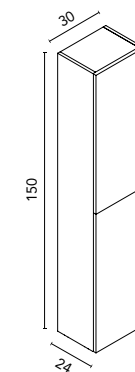

Tiradores sueltos

	INOX	BLANCO	ANTRACITA	€	
80	2 unidades	130537	130535	130536	55
100	2 unidades	130540	130538	130539	65

Aluminio extrusionado pintado en mate.

Columna Logika

	NO18 Nogal Ártico	BL26 Blanco Pure	AZ8 Azul Pure	VD19 Verde Pure	€	
30 2P	Reversible	C0077547	C0077544	C0077546	C0077545	231

Distribución interior: Un estante fijo en madera, dos estantes regulables en madera. Puertas con apertura y cierre push.

Altos Style

	NO18 Nogal Ártico	BL26 Blanco Pure	AZ8 Azul Pure	VD19 Verde Pure	€	
35 1P	Reversible	C0077539	C0077536	C0077538	C0077537	157
50 2P		C0077543	C0077540	C0077542	C0077541	184

Distribución interior: Dos estantes en cristal. Puertas con cierre amortiguado.