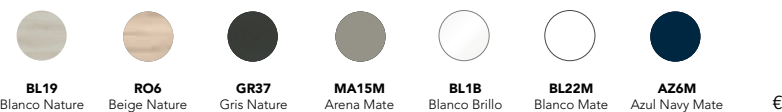

Beige Nature · RO6

Hickory Nature · NO20

Blanco Brillo · BL1B

Blanco Mate · BL22M

Negro Mate · NG3M

Azul Vapor · AZ7M

Verde Forest · VD18M

Recubrimiento 3D

Lacado alto brillo

Lacado mate

Lacado mate al agua

Vitale · suspendido · fondo 46  

VITALE 80 2C
Blanco Mate · Mueble + lavabo

C0076618 · **457 €**

VITALE 80 2C
Blanco Mate · Conjunto completo
Espejo y luminaria incluidos

C0076615 · **549 €**

Alto STYLE 1P
Blanco Mate

C0074680 · **157 €**

Vitale · lavabo integrado

	BL19 Blanco Nature	RO6 Beige Nature	GR37 Gris Nature	MA15M Arena Mate	BL1B Blanco Brillo	BL22M Blanco Mate	AZ4M Azul Navy Mate	€
Set 60 2C								
Mueble + Lavabo	C0072397	C0072603	C0072396	C0076611	C0072604	C0076612	C0076613	411
Conjunto completo*	C0072385	C0072595	C0072384	C0076608	C0072596	C0076609	C0076610	496
Conjunto premium**	C0076412	C0076413	C0076414	C0076449	C0076415	C0076448	C0076450	550
Set 80 2C								
Mueble + Lavabo	C0072400	C0072605	C0072399	C0076617	C0072606	C0076618	C0076619	457
Conjunto completo*	C0072388	C0072597	C0072387	C0076614	C0072598	C0076615	C0076616	549
Conjunto premium**	C0076416	C0076417	C0076418	C0076452	C0076419	C0076451	C0076453	625
Set 100 2C								
Mueble + Lavabo	C0072403	C0072607	C0072402	C0076623	C0072608	C0076624	C0076625	530
Conjunto completo*	C0072391	C0072599	C0072390	C0076620	C0072600	C0076621	C0076622	635
Conjunto premium**	C0076420	C0076421	C0076422	C0076455	C0076423	C0076454	C0076456	710
Set 120 4C								
Mueble + Lavabo	C0072406	C0072609	C0072405	C0076629	C0072610	C0076630	C0076631	863
Conjunto completo*	C0072394	C0072601	C0072393	C0076626	C0072602	C0076627	C0076628	968
Conjunto premium**	C0076424	C0076425	C0076426	C0076458	C0076427	C0076457	C0076459	1043