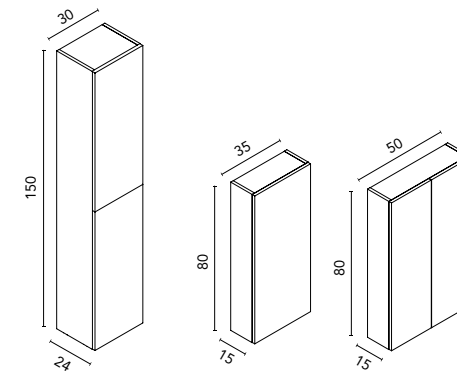

VIDA 100 2C
Verde Pure · Mueble + lavabo

C0077852 · **503 €**

VIDA 100 2C
Verde Pure · Conjunto premium
Espejo con iluminación incluido

C0077854 · **729 €**

Alto STYLE 1P
Verde Pure

C0077537 · **157 €**

Toallero SUMI
Cromo

C0073293 · **64 €**

Acabados Vida

- Melamina
- Lacado alto brillo
- Lacado mate

Más opciones de medidas y acabados en nuestro Catálogo Modular/General.

CATALOGO

Tiradores sueltos

		BLANCO	NEGRO	€
80	1 unidad	126747	126749	18
100	1 unidad	126750	126752	25

Acabados mate.

Columna Vida

		GR21	NO14	RO12	VD19	BL1B	BL22M	AZ6M	GR16B	NG3M	€
30 2P	Rev.	C0074164	C0074165	C0076757	C0077545	C0074166	C0074675	C0074677	C0074167	C0074678	231

Distribución interior: Un estante fijo en madera, dos estantes regulables en madera. Puertas con apertura y cierre push.

Alto Style

		GR21	NO14	RO12	VD19	BL1B	BL22M	AZ6M	GR16B	NG3M	€
35 1P	Rev.	C0072032	C0070622	C0076826	C0077537	C0070619	C0074680	C0074682	C0070620	C0074683	157
50 2P		C0072036	C0070626	C0076827	C0077541	C0070623	C0074684	C0074686	C0070624	C0074687	184

Distribución interior: Dos estantes en cristal. Para los acabados GR21, NO14, BL1B y GR16B dos estantes en madera. Puertas con cierre amortiguado.