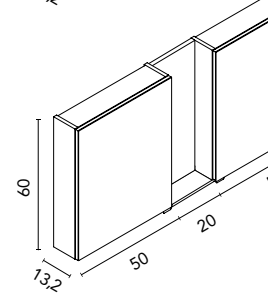

Camerinos

Fenix

ESPEJO

			€
80x60	Camerino (50) + espejo (30) · Rev.	C0073470	352
90x60	Camerino (50) + espejo (40) · Rev.	C0073471	358
100x60	Camerino (50) + espejo (50) · Rev.	C0073472	363
100x60	Espejo (25) + camerino (50) + espejo (25) · Rev.	C0073474	453
120x60	Camerino (50) + espejo (70) · Rev.	C0073475	383
120x60	Camerino (50) + espejo (20) + camerino (50) · Rev.	C0073476	592

Distribución interior: 2 estantes de cristal. Altura: 60 cm. Profundidad 13 cm.

Conjunto compuesto por camerino (50x60 cm) junto con espejo más repisa. Camerino con costados exteriores y cantos en espejo, interiores en acabado mokka.

Tirador metálico cromado brillo. Puerta con posibilidad de apertura hacia la derecha o hacia la izquierda.

Espejo con trasera, sin rebaje, de 1,6 cm y canto espejo.

Repisa en gris aluminio satinado.