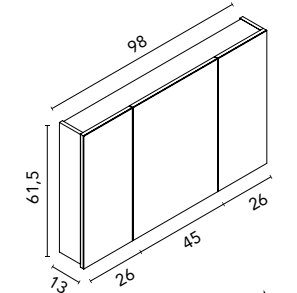

Luminarias

Llum

		€
30	124752	72
50	124753	110

Temperatura 5700K
Llum 30 · 8W / 798LM · Llum 50 · 12W / 1020LM

Luce

		€
30 (Black)	125158	72
30	123395	72
50	123396	110

Temperatura 5700K
Luce 30 · 8W / 525LM · Luce 50 · 12W / 1020LM

Uri

		€
20	126073	45
30	126266	72

Temperatura 4000K
Uri 20 · 3W / 300LM · Uri 30 · 4W / 400LM

Limit

		€
50	127234	88
60	127159	112
80	127160	138
100	127161	162
120	127162	174

Luminaria Limit no apta para camerinos.
Temperatura 4000K
Limit 60 · 15W / 1135LM · Limit 80 · 20W / 1480LM · Limit 100 · 25W / 1790LM · Limit 120 · 30W / 2130LM

Sunna

		€
15	126339	101
25	126217	101

Temperatura 4000K
5W / 400LM

Camerinos

Fenix

ESPEJO

			€
80x60	Camerino (50) + espejo (30) · Rev.	C0073470	352
90x60	Camerino (50) + espejo (40) · Rev.	C0073471	358
100x60	Camerino (50) + espejo (50) · Rev.	C0073472	363
100x60	Espejo (25) + camerino (50) + espejo (25) · Rev.	C0073474	453
120x60	Camerino (50) + espejo (70) · Rev.	C0073475	383
120x60	Camerino (50) + espejo (20) + camerino (50) · Rev.	C0073476	592

Distribución interior: 2 estantes de cristal. Altura: 60 cm. Profundidad 13 cm.

Conjunto compuesto por camerino (50x60 cm) junto con espejo más repisa. Camerino con costados exteriores y cantos en espejo, interiores en acabado mokka.

Tirador metálico cromado brillo. Puerta con posibilidad de apertura hacia la derecha o hacia la izquierda.

Espejo con trasera, sin rebaje, de 1,6 cm y canto espejo.

Repisa en gris aluminio satinado.

Camerinos

Nika

BLANCO

GRIS

	BLANCO	€	GRIS	€
60x61,5	119113	236	119865	255
70x61,5	119114	244	119754	288
80x61,5	119115	257	120094	300
90x61,5	119116	277	119755	309
100x61,5	119117	312	120316	345
120x61,5	119118	352	119756	387

Distribución interior: 2 estantes de cristal. Altura: 61,5 cm. Profundidad 13,5 cm.