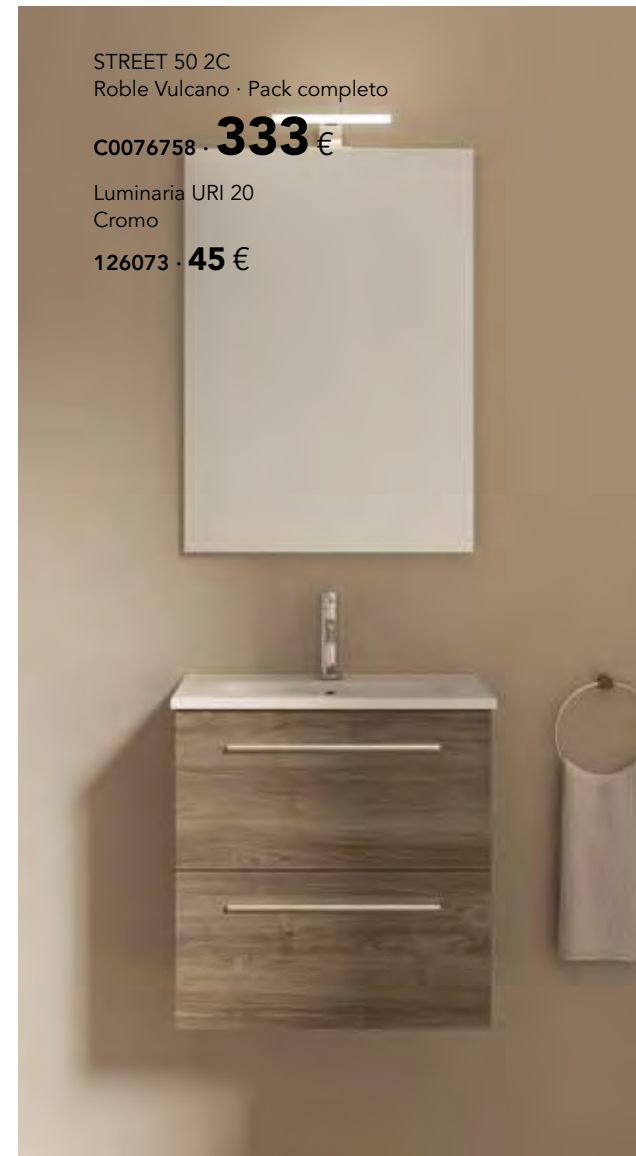

Little Compact · fondo 36

Diseño elegante con tirador en acabado cuero, pensado para espacios reducidos

LITTLE 50 2C
Olmo Gris · Mueble + lavabo

C0073986 · **393 €**

LITTLE 50 2C
Olmo Gris · Conjunto completo
Espejo y luminaria incluidos

C0073983 · **459 €**

Toallero SUMI reducido
Negro Mate

C0073288 · **59 €**

Acabados Little

Roble Blanco · **RO8**
Tirador Marrón

Olmo Gris · **OL1**
Tirador Marrón

Blanco Mate · **BL20M**
Tirador Negro

Street · fondo 36

STREET 50 2C
Roble Vulcano · Pack completo

C0076758 · **333 €**

Luminaria URI 20
Cromo

126073 · **45 €**

STREET 50 2P
Roble Colonial · Pack completo

C0077386 · **255 €**

Luminaria URI 20
Cromo

126073 · **45 €**