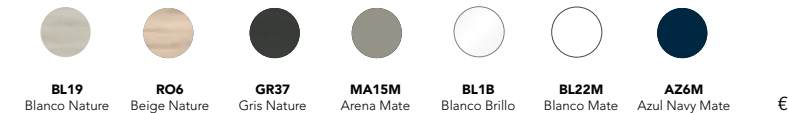

Vitale · lavabo integrado