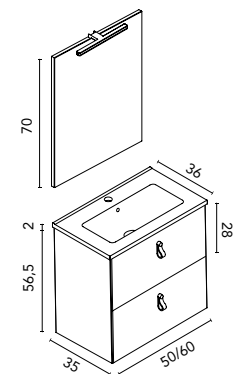

Little · lavabo integrado

RO8 Roble Blanco **OL1** Olmo Gris **BL20M** Blanco Mate €

Set	Contenido	RO8	OL1	BL20M	Precio
Set 50 2C	Mueble + Lavabo	C0073985	C0073986	C0073987	393
	Conjunto completo*	C0073982	C0073983	C0073984	459
Set 60 2C	Mueble + Lavabo	C0073991	C0073992	C0073993	419
	Conjunto completo*	C0073988	C0073989	C0073990	486