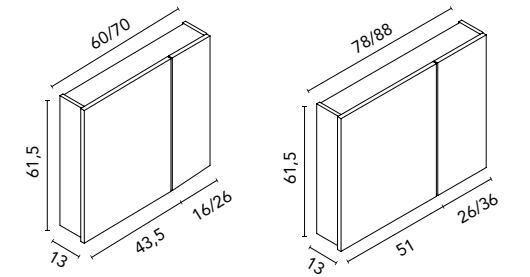

Luminarias

Llum

		€
30	124752	72
50	124753	110

Temperatura 5700K
Llum 30 · 8W / 798LM · Llum 50 · 12W / 1020LM

Luce

		€
30 (Black)	125158	72
30	123395	72
50	123396	110

Temperatura 5700K
Luce 30 · 8W / 525LM · Luce 50 · 12W / 1020LM

Uri

		€
20	126073	45
30	126266	72

Temperatura 4000K
Uri 20 · 3W / 300LM · Uri 30 · 4W / 400LM

Limit

		€
50	127234	88
60	127159	112
80	127160	138
100	127161	162
120	127162	174

Luminaria Limit no apta para camerinos.
Temperatura 4000K
Limit 60 · 15W / 1135LM · Limit 80 · 20W / 1480LM · Limit 100 · 25W / 1790LM · Limit 120 · 30W / 2130LM

Sunna

		€
15	126339	101
25	126217	101

Temperatura 4000K
5W / 400LM

Camerinos

Fenix

ESPEJO

			€
80x60	Camerino (50) + espejo (30) · Rev.	C0073470	352
90x60	Camerino (50) + espejo (40) · Rev.	C0073471	358
100x60	Camerino (50) + espejo (50) · Rev.	C0073472	363
100x60	Espejo (25) + camerino (50) + espejo (25) · Rev.	C0073474	453
120x60	Camerino (50) + espejo (70) · Rev.	C0073475	383
120x60	Camerino (50) + espejo (20) + camerino (50) · Rev.	C0073476	592

Distribución interior: 2 estantes de cristal. Altura: 60 cm. Profundidad 13 cm.

Conjunto compuesto por camerino (50x60 cm) junto con espejo más repisa. Camerino con costados exteriores y cantos en espejo, interiores en acabado mokka.

Tirador metálico cromado brillo. Puerta con posibilidad de apertura hacia la derecha o hacia la izquierda.

Espejo con trasera, sin rebaje, de 1,6 cm y canto espejo.

Repisa en gris aluminio satinado.

Camerinos

Nika

BLANCO

GRIS

	BLANCO	€	GRIS	€
60x61,5	119113	236	119865	255
70x61,5	119114	244	119754	288
80x61,5	119115	257	120094	300
90x61,5	119116	277	119755	309
100x61,5	119117	312	120316	345
120x61,5	119118	352	119756	387

Distribución interior: 2 estantes de cristal. Altura: 61,5 cm. Profundidad 13,5 cm.