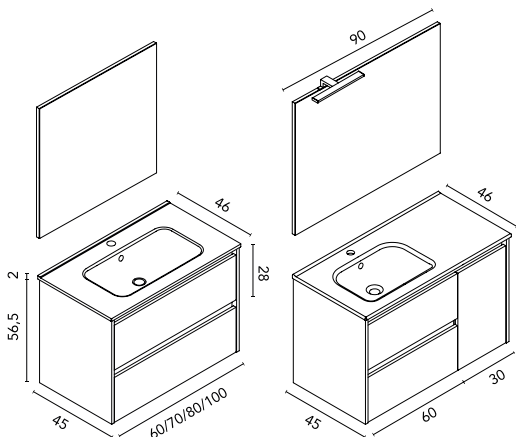

* **Conj. basic:** Espejo Murano + lavabo cerámico Enzo + mueble Sansa.
** **Conj. completo:** Luminaria Uri 30 + espejo Murano + lavabo cerámico Enzo + mueble Sansa.
Para el conjunto de 90 2C1P, el lavabo será el lavabo cerámico de seno desplazado Slim.