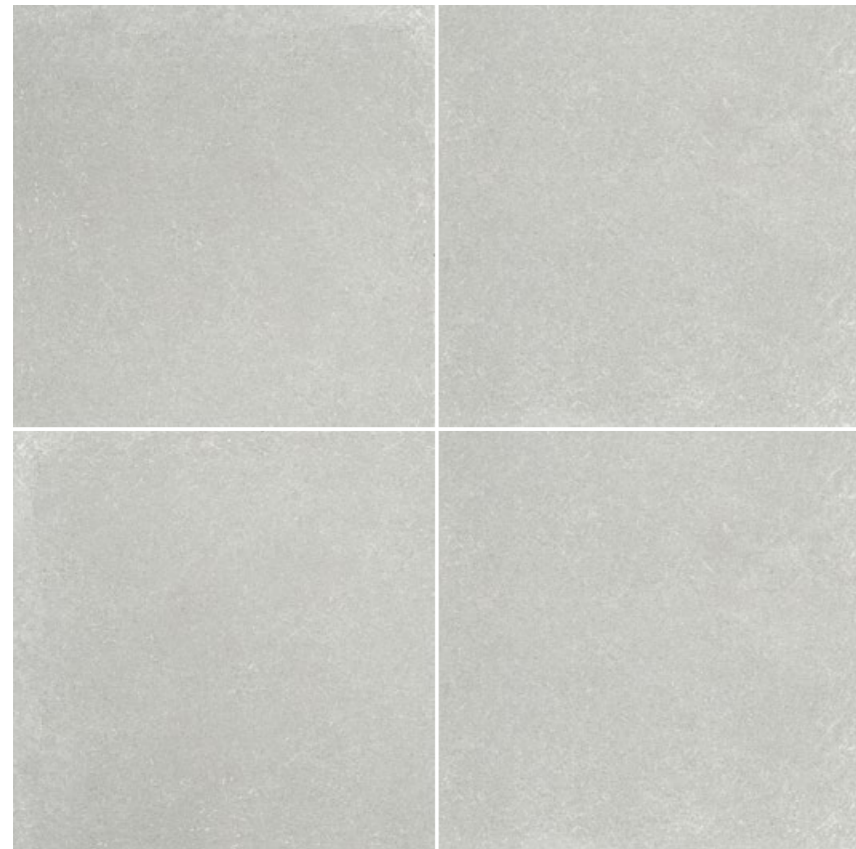

Grafito

60x60 R / 24"x24" R
FOA7M60101
M1105 / M2001
G4 **C1** **R10** **A**

Rodapié / Skirting
9,5x60 / 4"x24"
FOAE066101 / P1300

Peldaño / Step
30x60 / 12"x24"
FOAE0FG101 / P1615