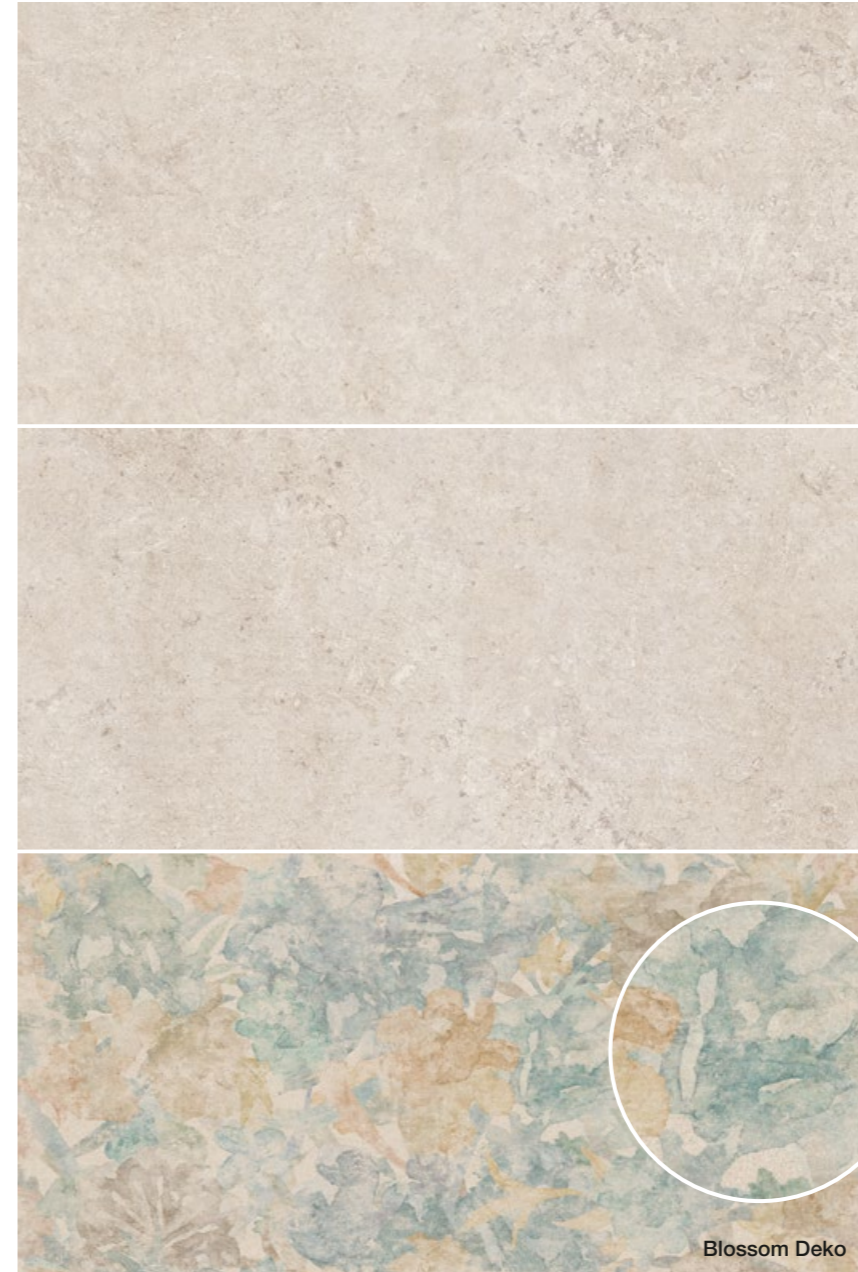

* Combinación aleatoria de diseños por caja. / * Random combination of designs in each box.