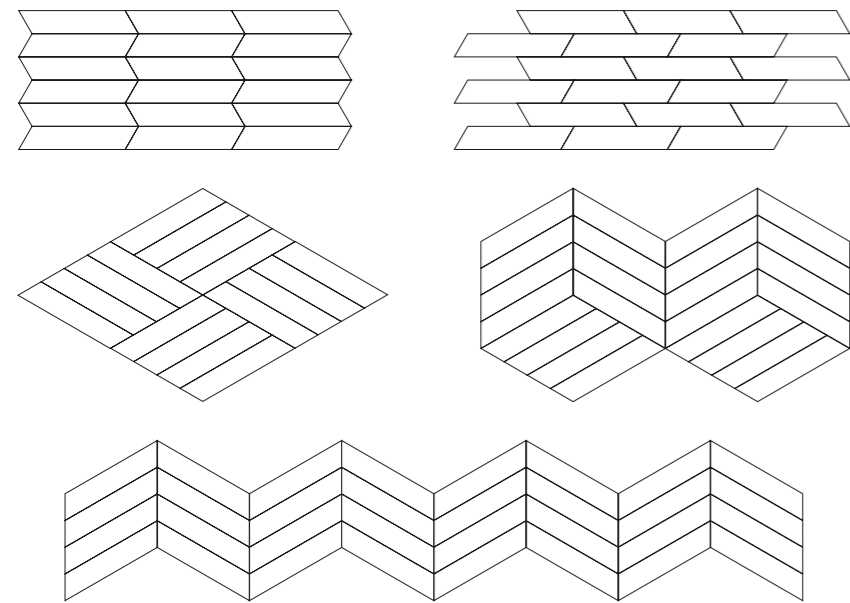

Chevron

Porcelánico / Porcelain Tile

DECORATIVA

9 mm | **8,5x44**
3,5"x18"

Chevron Borneo Fresno 8,5x44 / 3,5"x18"
FLAT6HZ831 / M2310
G4 C1 R10 A

Esquemas de colocación / Placement schemes