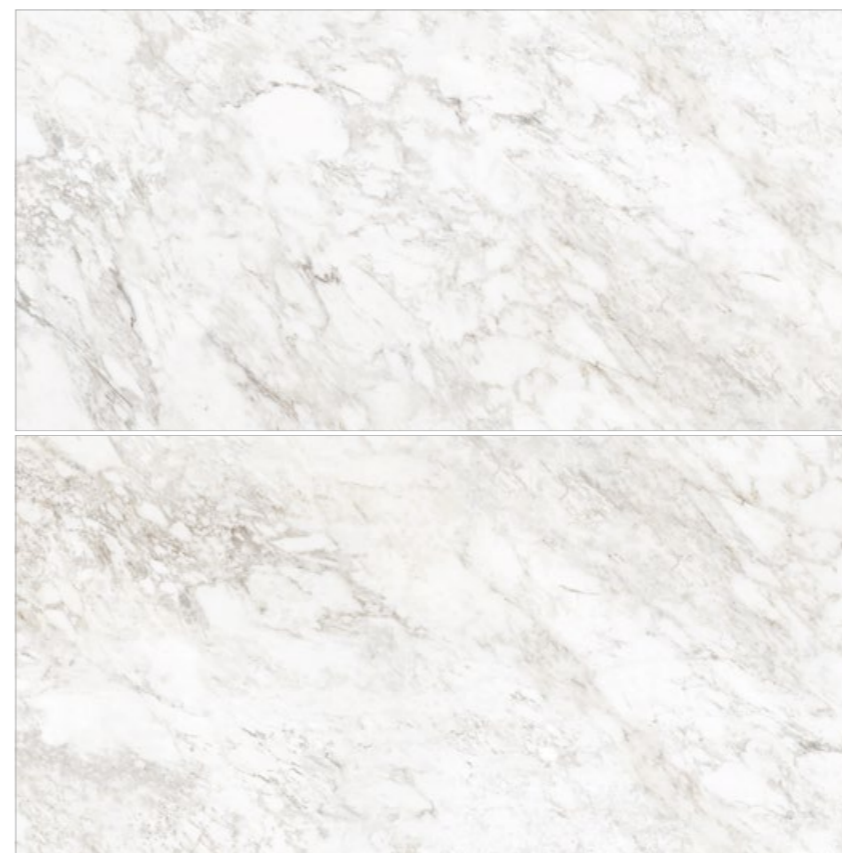

Blanco

80x160 R / 32"x64" R
F4GA530011
M2370 / M2375
G3

80x160 R / 32"x64" R

1 Pzs. 26 Kg. 1,280 m²	42 Box 1.150 Kg. 53,760 m²