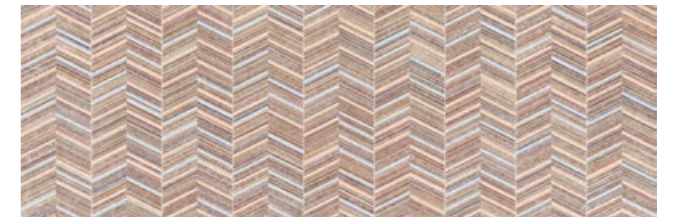

Deko Kilim 30x90 R / 12"x36" R
F5DA3AW991 / M1150 / M1180