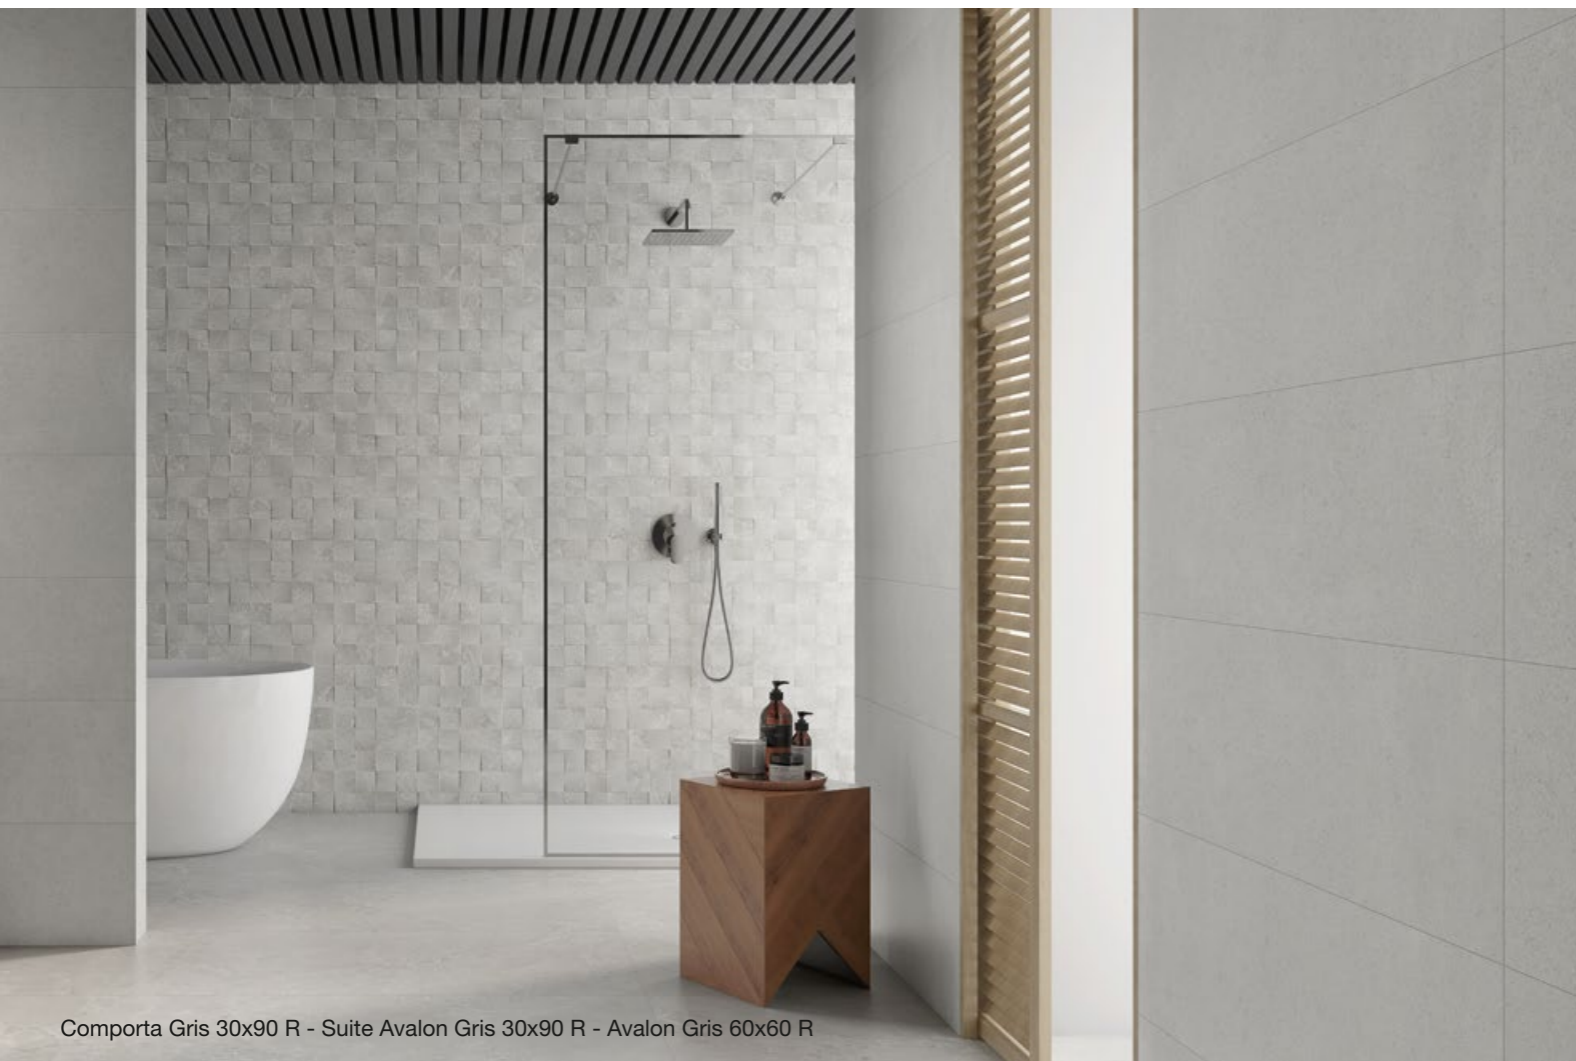

Comporta Arena 30x90 R

Comporta Gris 30x90 R - Suite Avalon Gris 30x90 R - Avalon Gris 60x60 R