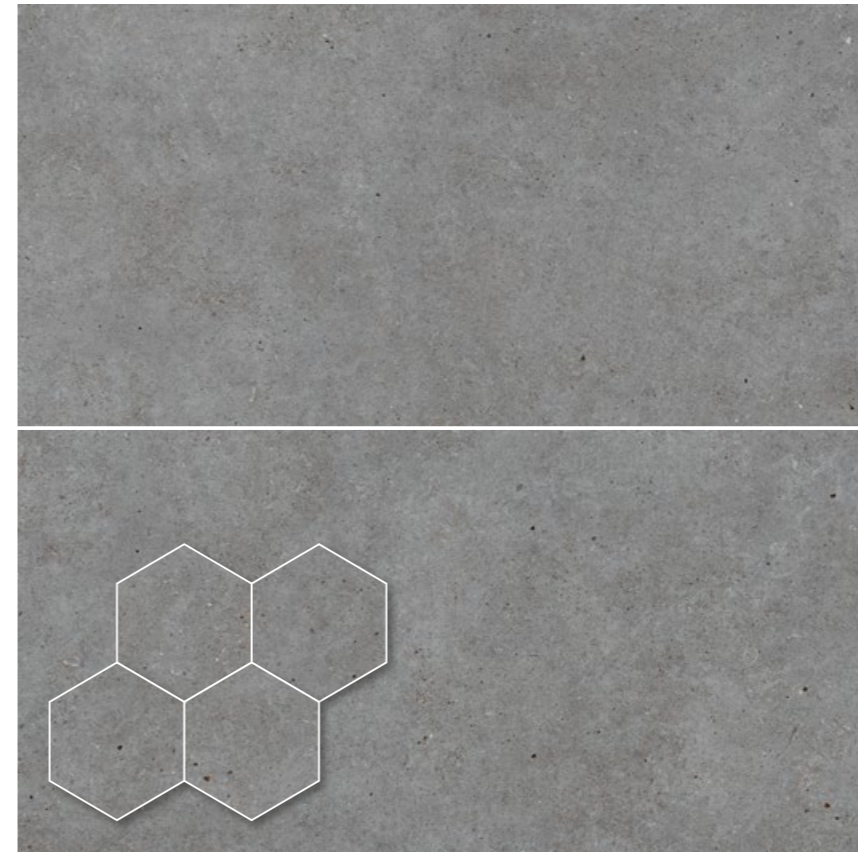

G4 C1 R10 A

30x60 R / 12"x24" R
 FKT6A57ZA1
 M1120 / M1130

G4 C1 R10 A

Malla Hexágono
30x30 / 12"x12"
 FKTE030ZA1 / P1500

Rodapié / Skirting
9,5x60 / 4"x24"
 FKTE0JCZA1 / P1300

Peldaño / Step
30x60 / 12"x24"
 FKTE057ZA1 / P1615