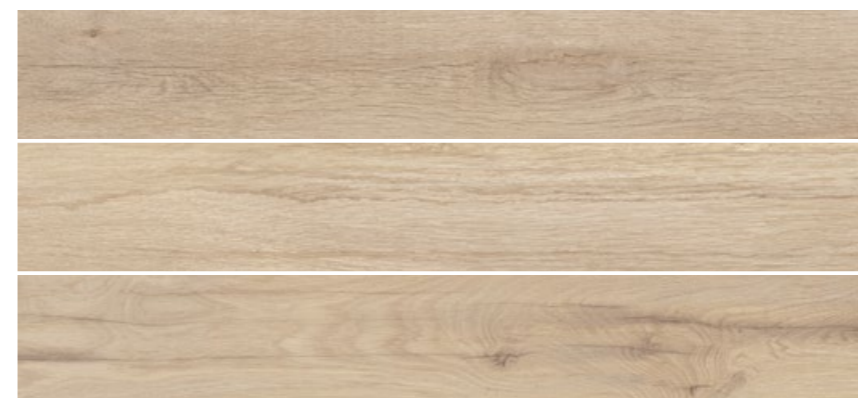

Roble

U3s P3

29,5x120 R / 12"x48" R
F1U0A71741M
M2002 / M2130
G4 **C1** **R10** **A**

ABS
29,5x120 R / 12"x48" R
F1U0C71741
M2062 / M2090
G4 **C3** **R11** **C**

20x120 R / 8"x48" R
F1U0A60741
M1155 / M2001
G4 **C1** **R10** **A**

Rodapié / Skirting
9,5x120 / 4"x48"
F1UE0GB741 / P1470

Peldaño / Step
30x120 / 12"x48"
F1UE0GB741 / P1685
C3 30x120 / 12"x48"
F1UE1GZ741 / P1685