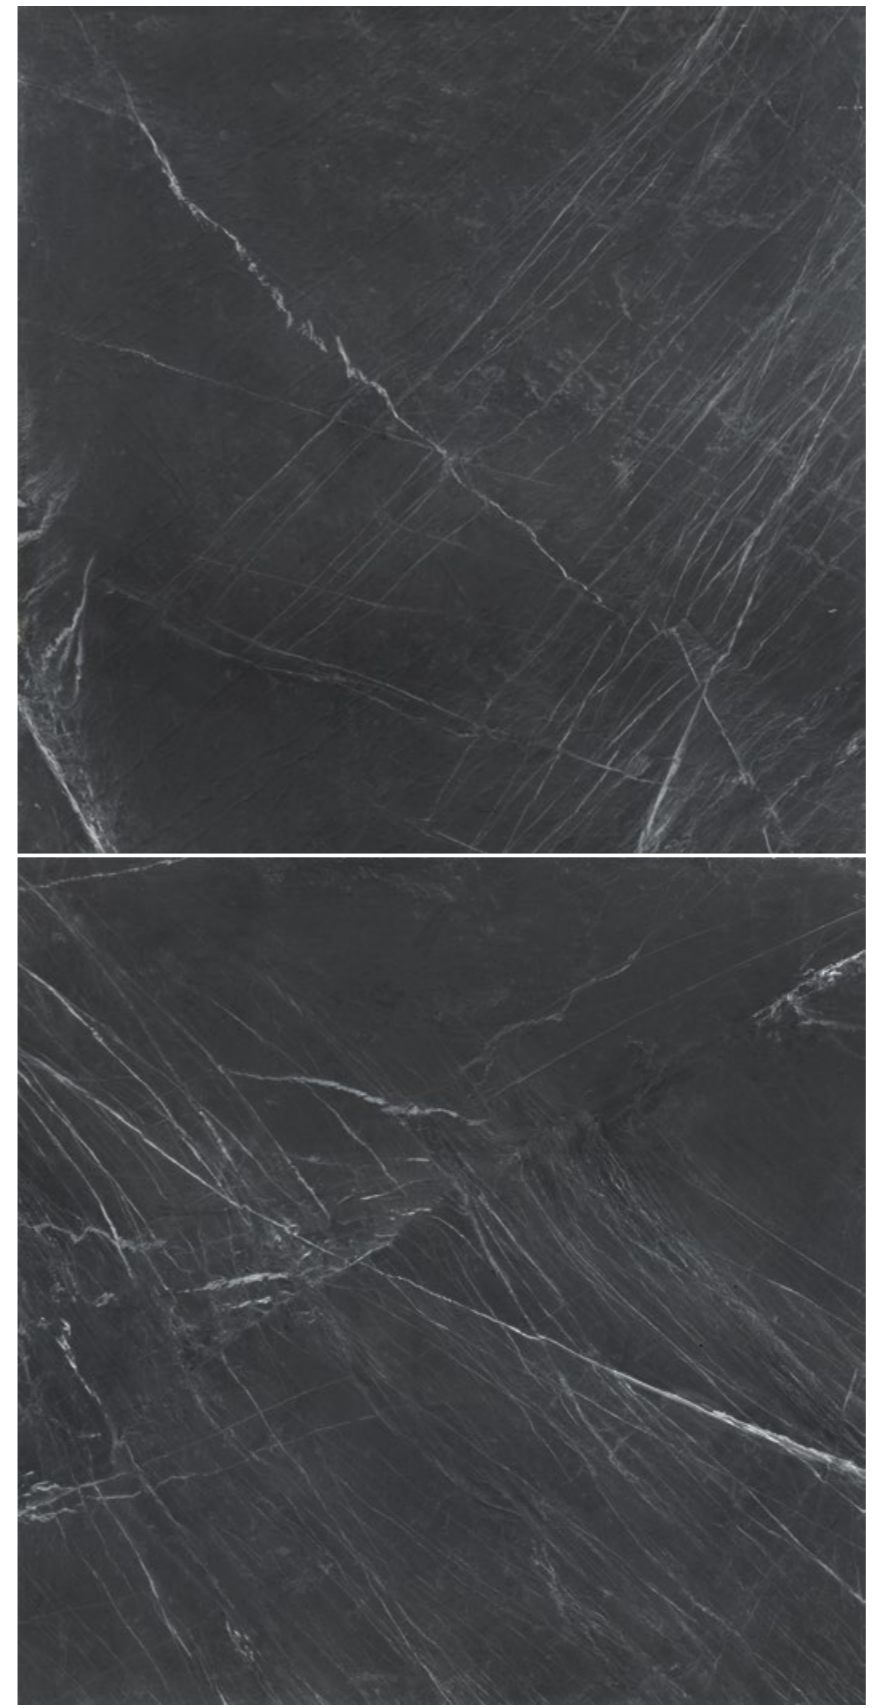

Mystery Black 90x90 R - Abbey ABS Roble 20x120 R - Suite Abbey Roble 30x90 R

Mystery Black 90x90 R - Maiolica White 11x25

Mystery

Porcelánico / Porcelain Tile

STONES

9 mm |
 |
 90x90 R
 36"x36" R

Negro

90x90 R / 36"x36" R
 FN57ANF161
 M2090 / M2065