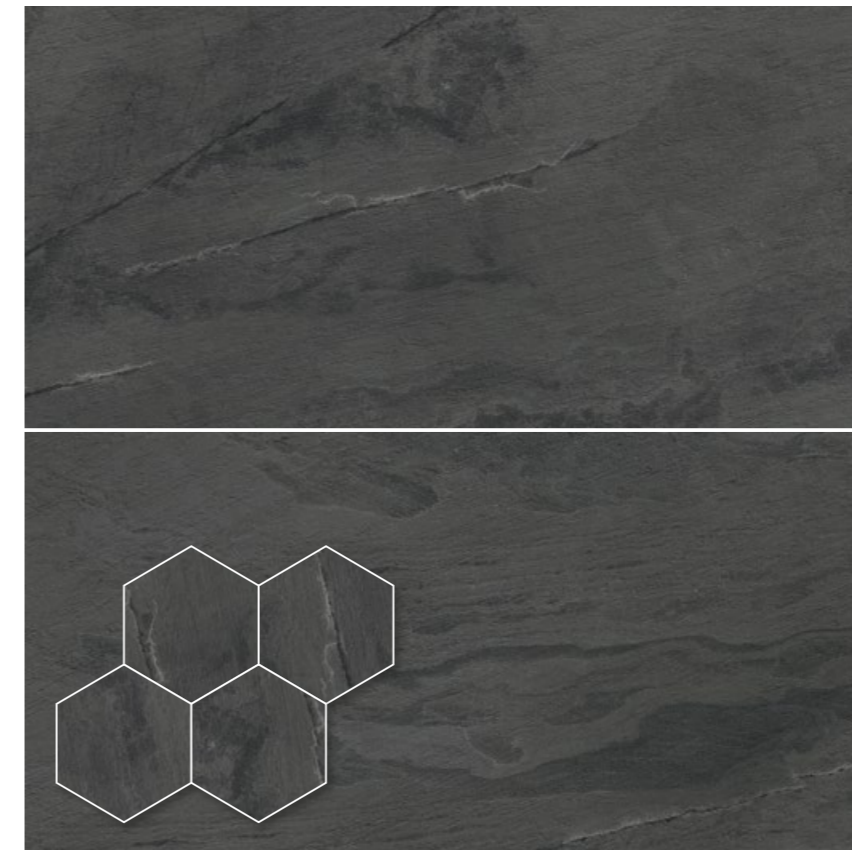

Terranova Negro 60x120 R

Terranova Negro 60x60 R - Terranova Negro 30x60 R - Suite Bosco Roble 30x60 R

Terranova Negro 60x120 R

Terranova

Porcelánico / Porcelain Tile

STONES

60x120 R 24"x48" R **30x60 R** 12"x24" R **60x60 R** 24"x24" R Packing 238