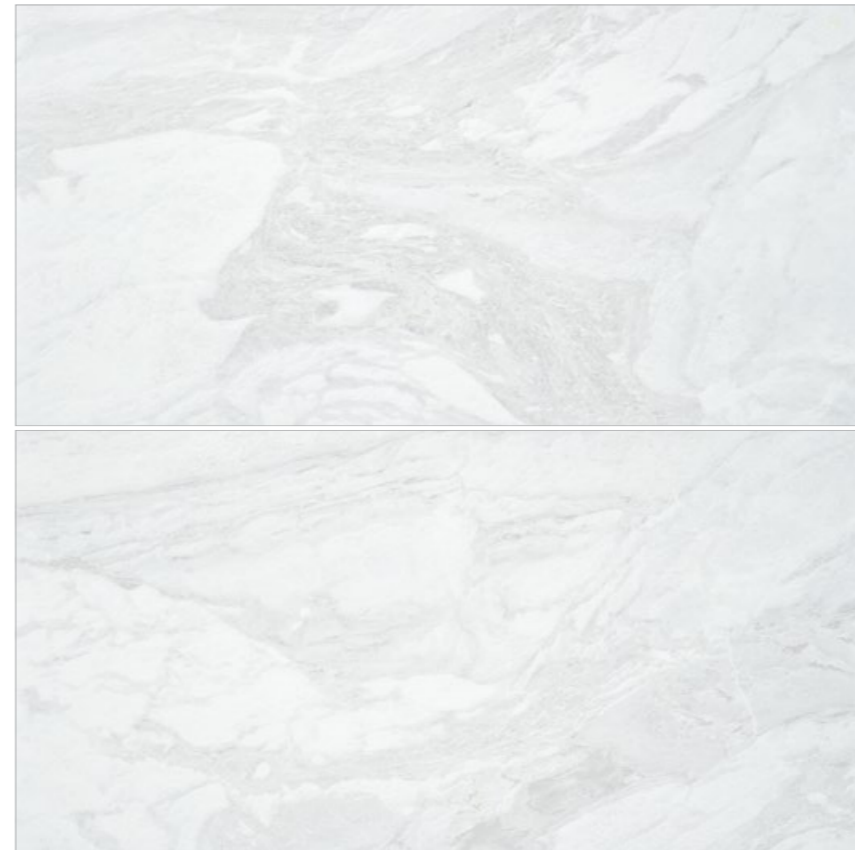

Bernini Gris 60x120 R

Bernini

Porcelánico / Porcelain Tile

MARBLES

6 mm | | **60x120 R**
24"x48" R

Packing list 104

Blanco

60x120 R / 24"x48" R
F1Z6B54011
M2140 / M2090