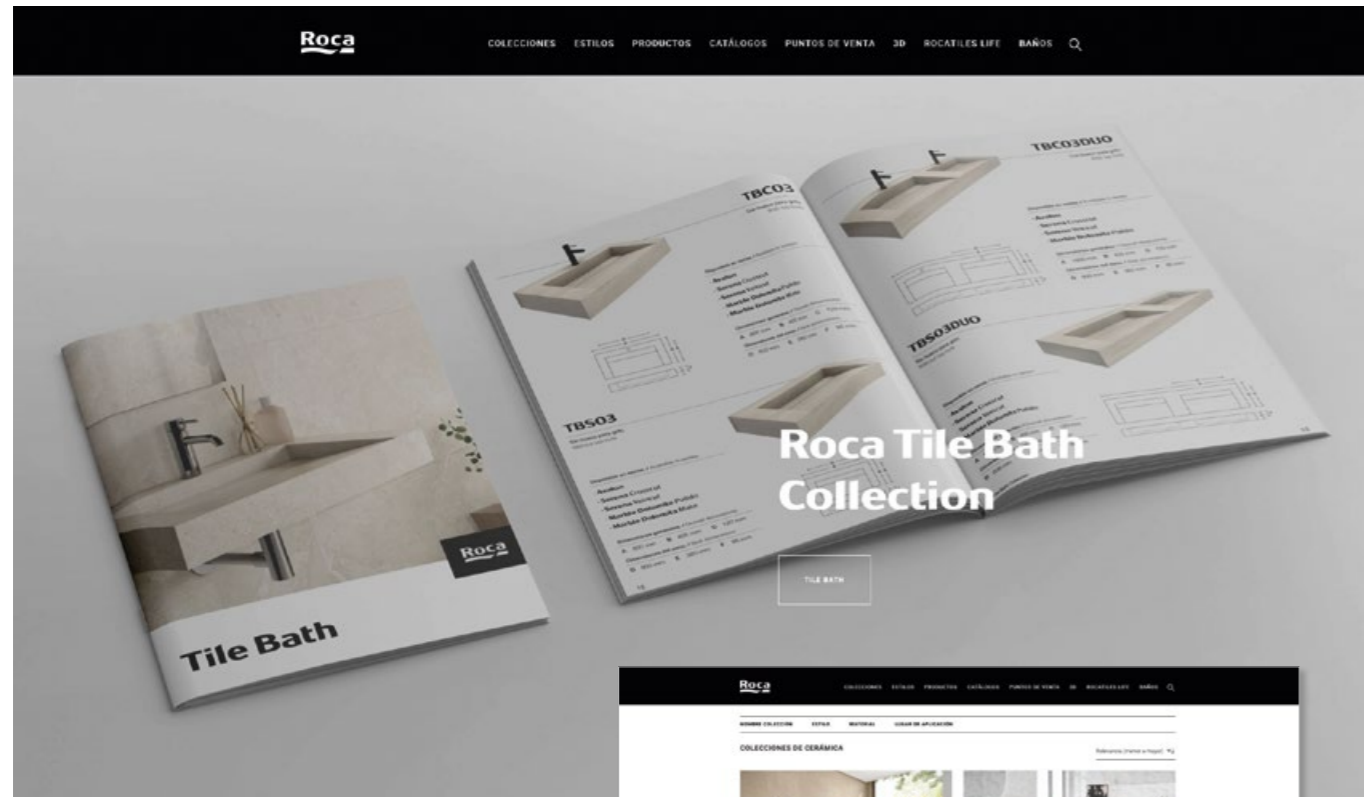

Roca Tiles presenta su innovador acabado Silky+, una propuesta revolucionaria de porcelánico con un acabado extra suave, súper agradable al tacto.

Los esmaltes utilizados para la técnica Silky+ sellan la superficie de la pieza, evitando la penetración y el deterioro. Además, Silky+ puede ser combinado con otras tecnologías y efectos digitales como las tintas para crear delicadas vetas en los mármoles o efectos de relieves con gráficas más creativas. Silky+ es el acabado porcelánico de alta suavidad idóneo como revestimiento de pared y apto para solados interiores.

Roca Tiles presents its innovative Silky+ finish, a revolutionary porcelain tile with an extra-smooth, super pleasant to the touch finish.

The glazes used for the Silky+ technique seal the surface of the piece, stopping dirt penetrate. In addition, Silky+ can be combined with other technologies and digital effects such as inks to create delicate veins in the marbles or relief effects with more creative graphics. Silky+ is a highly smooth porcelain finish suitable for wall cladding and interior flooring.

Marble Onice Supreme Marfil 60x120 R

Dos nuevos espacios para que puedas acceder de modo rápido y sencillo a nuestros productos, catálogos, puntos de venta o canales sociales activos

Two new spaces so that you can quickly and easily access our products, catalogues, points of sale and active social channels

La web **rocatiles.com** pone a disposición de los usuarios los productos clasificados en estilos y colecciones para facilitar su localización, con información precisa de cada pieza.

Además incorpora todos los recursos de la compañía para acceder de manera visual y técnica a información útil de cada colección: showroom virtual, catálogos, localizador de puntos de venta, atención al cliente y la sección blog de actualidad: **Rocatiles Life**.