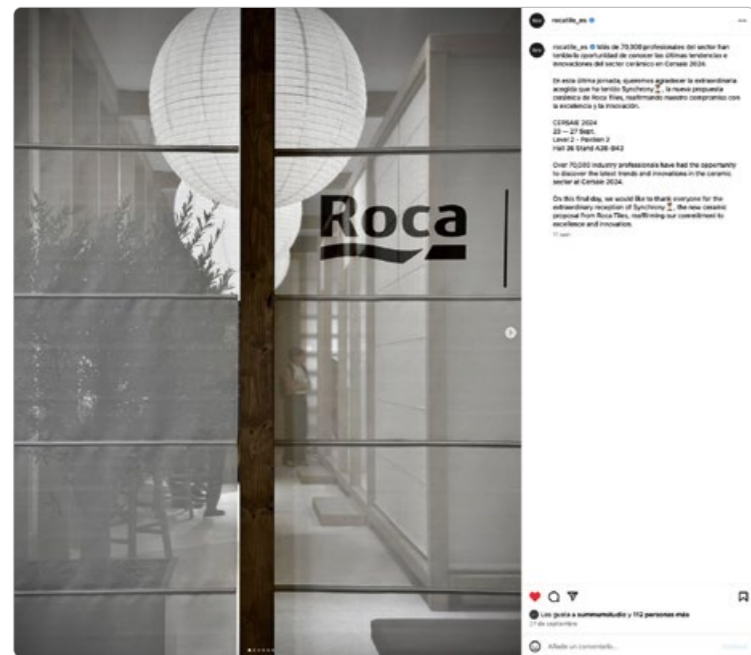

#RocaTileLovers

Nuestras redes al servicio de tu creatividad
Our networks at the service of your creativity

La comunidad de Roca Tiles no deja de crecer, gracias a vuestro apoyo, desde que activamos nuestros perfiles sociales. Los likes, menciones y comentarios que compartís con nosotros nos ayudan a mejorar cada día y a seguir trabajando en los mejores productos cerámicos.

Somos incondicionales de vuestros pasos y nos alegra recibir día a día imágenes o vídeos de los materiales que habéis escogido para vuestros proyectos de decoración o instalaciones, en los que habéis elegido alguna de las colecciones de Roca Tiles para revestir paredes o suelos. Cada vez que nos compartís estas imágenes podemos mostrar proyectos reales de gente real.

Gracias por hacer crecer la comunidad de #RocaTileLovers. Súmate a nuestras redes, descubre tendencias, nuevos materiales y proyectos y sigue mostrando tu creatividad en @RocaTile_es.

The Roca Tiles community has not stopped growing, thanks to your support, since we activated our social profiles. The likes, mentions and comments that you share with us help us to improve every day and to continue working on the best ceramic products.

We are unconditional fans of your steps and we are happy to receive daily images or videos of the materials that you have chosen for your decoration projects or installations, in which you have chosen one of the Roca Tiles collections to all or floor coverings. Every time you share these images with us, we can show real projects by real people.

Thank you for growing the #RocaTileLovers community. Join our networks, discover trends, new materials and projects and keep showing your creativity in @RocaTile_es.