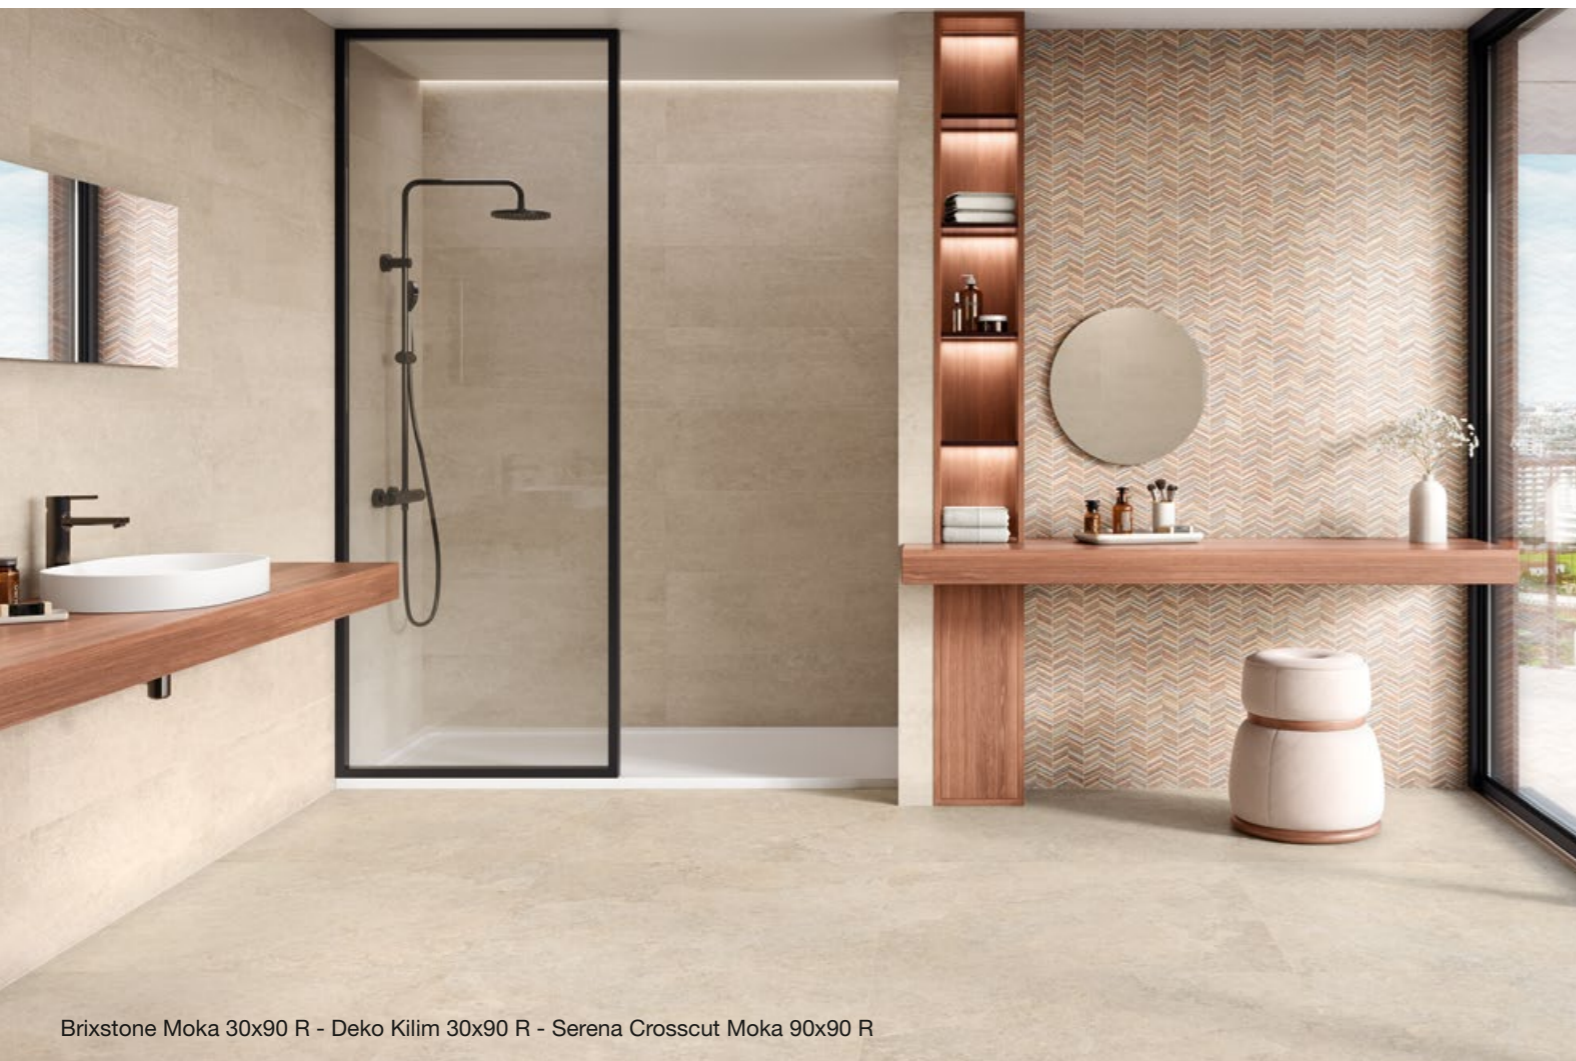

Formatos / Sizes

 **30x90 R / 12"x36" R**

Packing list	 Pzs.	Kg	m ²	 Box	Kg	m ²
30x90 R / 12"x36" R	4	21	1,080	48	984	51,840

Deko Kilim 30x90 R

Brixstone Bone 30x90 R - Deko Brixstone 30x90 R - Serena Crosscut Bone 90x90 R - Lavabo / Washbasin: TBC04