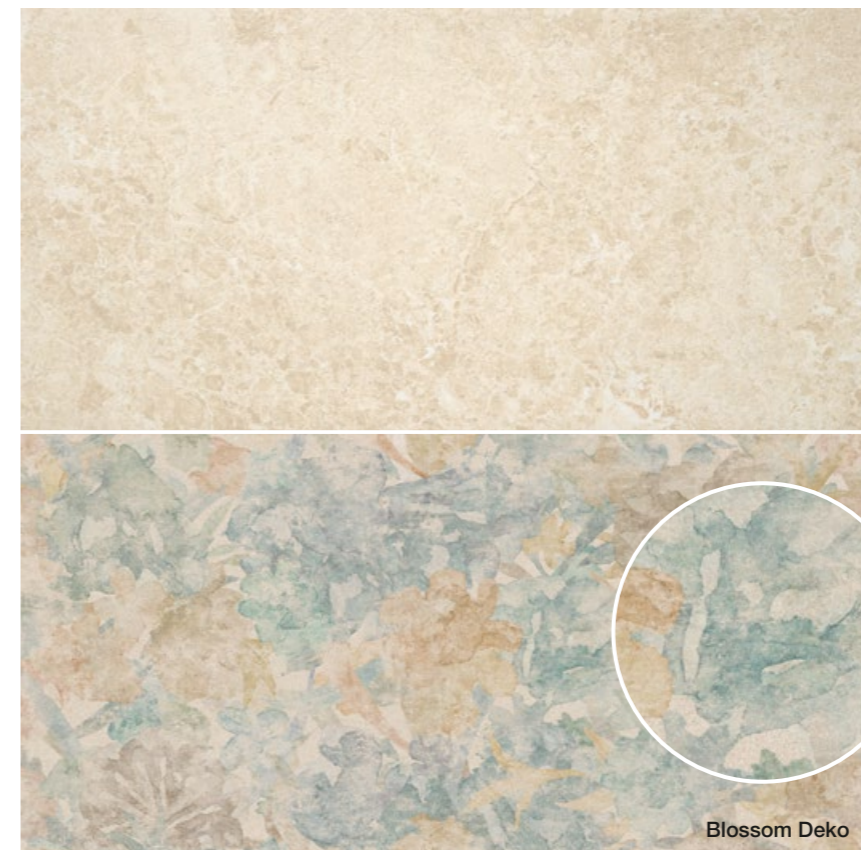

Enya Deko

Blossom Deko

Beige

 60x120 R / 24"x48" R F1S6B54041 M2090 / M2087 G4 C2 R10 B	 60x60 R / 24"x24" R F1S0B60041 M1155 / M2085 G4 C2 R10 B
 30x60 R / 12"x24" R F1S6B57041 M1155 / M2001 G4 C2 R10 B	 ABS 60x60 R / 24"x24" R F1S0C60041 / M2002 G4 C3 R11 B
 * Blossom Deko Arena 60x120 R / 24"x48" R F1D6G54371 M2140 / M2211 G4 C1 R10 A	 Malla 30x30 / 12"x12" F1SE030041 / P1500
 Rodapié / Skirting 9,5x60 / 4"x24" F1SE066041 / P1300 9,5x120 / 4"x48" F1SE0GB041 / P1470	 Peldaño / Step 30x60 / 12"x24" F1SE0FG041 / P1615 30x120 / 12"x48" F1SE0GZ041 / P1685 C3 30x60 / 12"x24" F1SE1FG041 / P1615