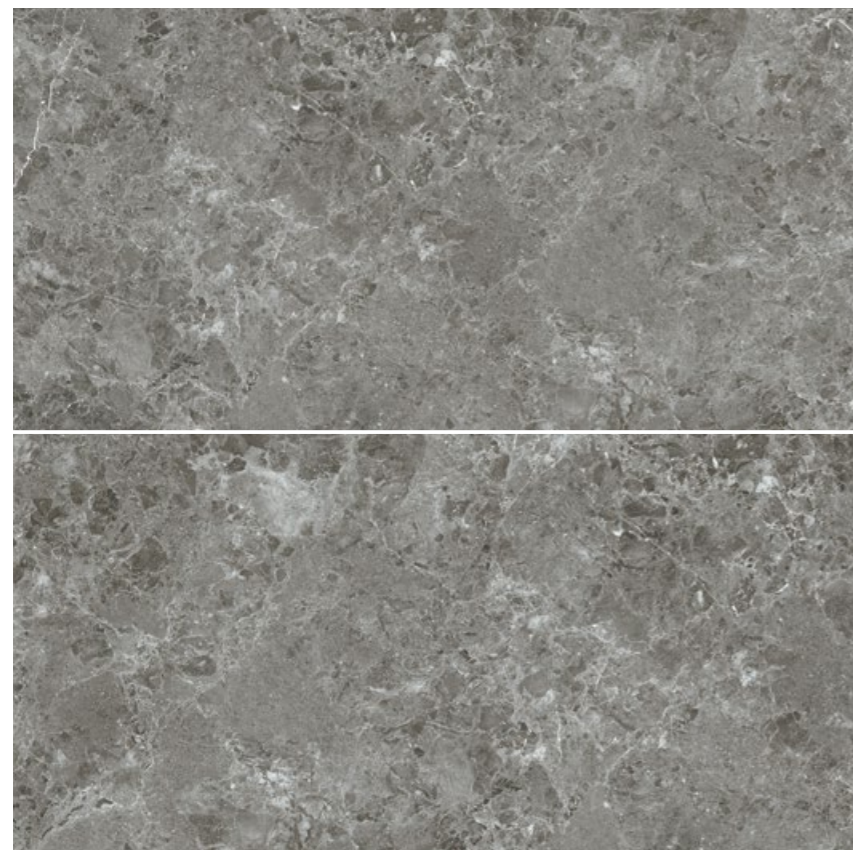

Blossom Deko

Beige

 60x120 R / 24"x48" R F1S6B54041 M2090 / M2087 G4 C2 R10 B	 60x60 R / 24"x24" R F1S0B60041 M1155 / M2085 G4 C2 R10 B
 30x60 R / 12"x24" R F1S6B57041 M1155 / M2001 G4 C2 R10 B	 ABS 60x60 R / 24"x24" R F1S0C60041 / M2002 G4 C3 R11 B
 * Blossom Deko Arena 60x120 R / 24"x48" R F1D6G54371 M2140 / M2211 G4 C1 R10 A	 Malla 30x30 / 12"x12" F1SE030041 / P1500
 Rodapié / Skirting 9,5x60 / 4"x24" F1SE066041 / P1300 9,5x120 / 4"x48" F1SE0GB041 / P1470	 Peldaño / Step 30x60 / 12"x24" F1SE0FG041 / P1615 30x120 / 12"x48" F1SE0GZ041 / P1685 C3 30x60 / 12"x24" F1SE1FG041 / P1615