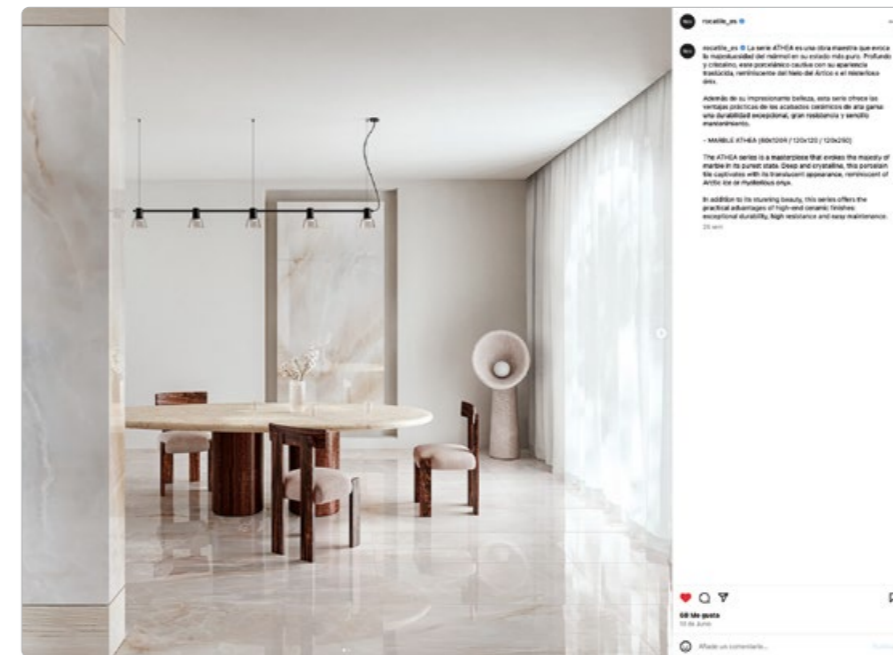

#RocaTileLovers

Nuestras redes al servicio de tu creatividad
Our networks at the service of your creativity

La comunidad de Roca Tiles no deja de crecer, gracias a vuestro apoyo, desde que activamos nuestros perfiles sociales. Los likes, menciones y comentarios que compartís con nosotros nos ayudan a mejorar cada día y a seguir trabajando en los mejores productos cerámicos.

Somos incondicionales de vuestros pasos y nos alegra recibir día a día imágenes o vídeos de los materiales que habéis escogido para vuestros proyectos de decoración o instalaciones, en los que habéis elegido alguna de las colecciones de Roca Tiles para revestir paredes o suelos. Cada vez que nos compartís estas imágenes podemos mostrar proyectos reales de gente real.

Gracias por hacer crecer la comunidad de #RocaTileLovers. Súmate a nuestras redes, descubre tendencias, nuevos materiales y proyectos y sigue mostrando tu creatividad en @RocaTile_es.

The Roca Tiles community has not stopped growing, thanks to your support, since we activated our social profiles. The likes, mentions and comments that you share with us help us to improve every day and to continue working on the best ceramic products.

We are unconditional fans of your steps and we are happy to receive daily images or videos of the materials that you have chosen for your decoration projects or installations, in which you have chosen one of the Roca Tiles collections to all or floor coverings. Every time you share these images with us, we can show real projects by real people.

Thank you for growing the #RocaTileLovers community. Join our networks, discover trends, new materials and projects and keep showing your creativity in @RocaTile_es.