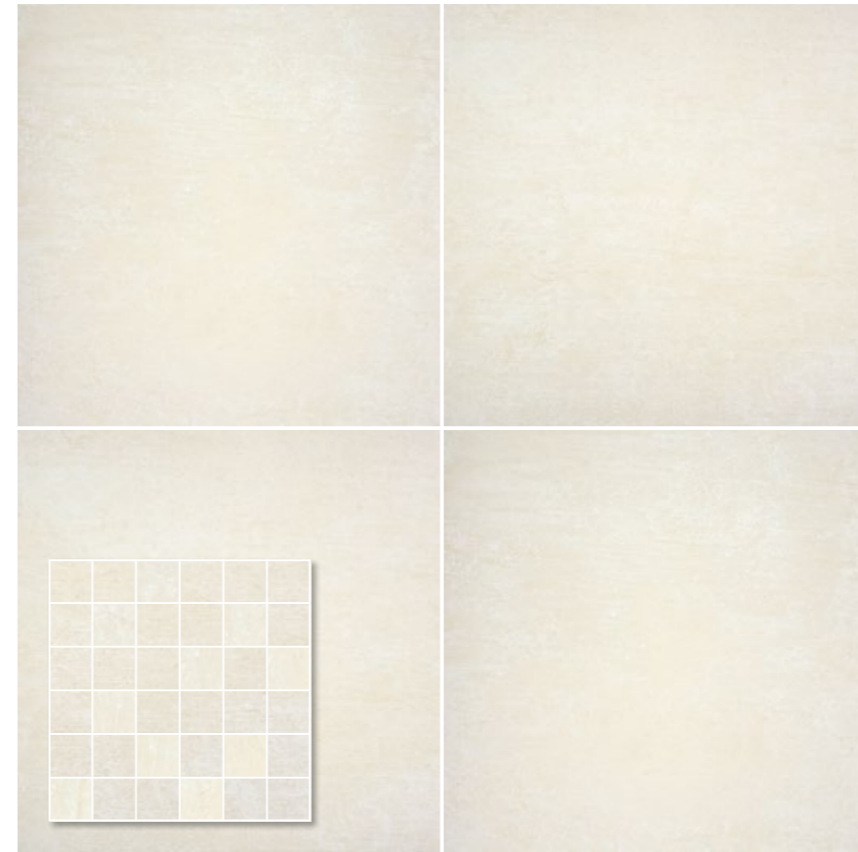

Blanco

60x60 R / 24"x24" R
FJT7B60011
M1120 / M2001
G4 C1 R9 A

30x60 R / 12"x24" R
FJT0A57011
M1120 / M1105
G4 C1 R9 A

Malla 30x30 / 12"x12"
FJT7T30011 / P1500

Rodapié / Skirting
8x60 / 3"x24"
FJT4TBY011 / P1300

Peldaño / Step
30x60 / 12"x24"
FJT2T57011 / P1615