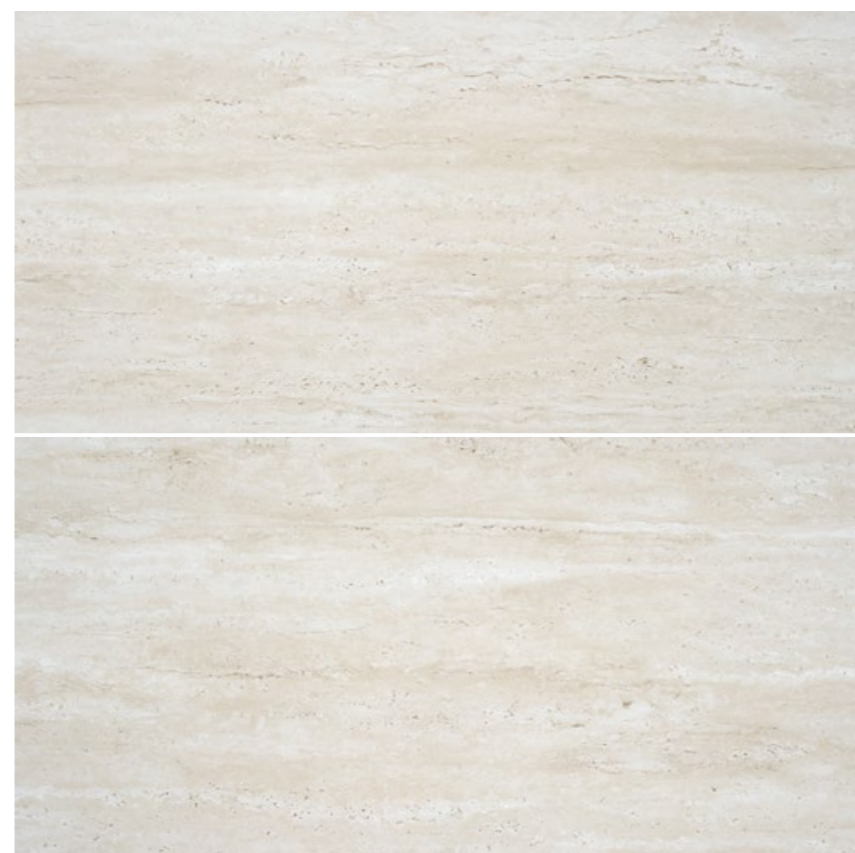

Beige

60x120 R / 24"x48" R
F936A54041 / M2070
G4

Rodapié / Skirting
9,5x120 / 4"x48"
F93E0GB041 / P1470

Peldaño / Step
30x120 / 12"x48"
F93E0GZ041 / P1685

Navona Beige
disponible en formatos: / available in sizes:
120x280 R **120x120 R** | 54
48"x112" R 48"x48" R