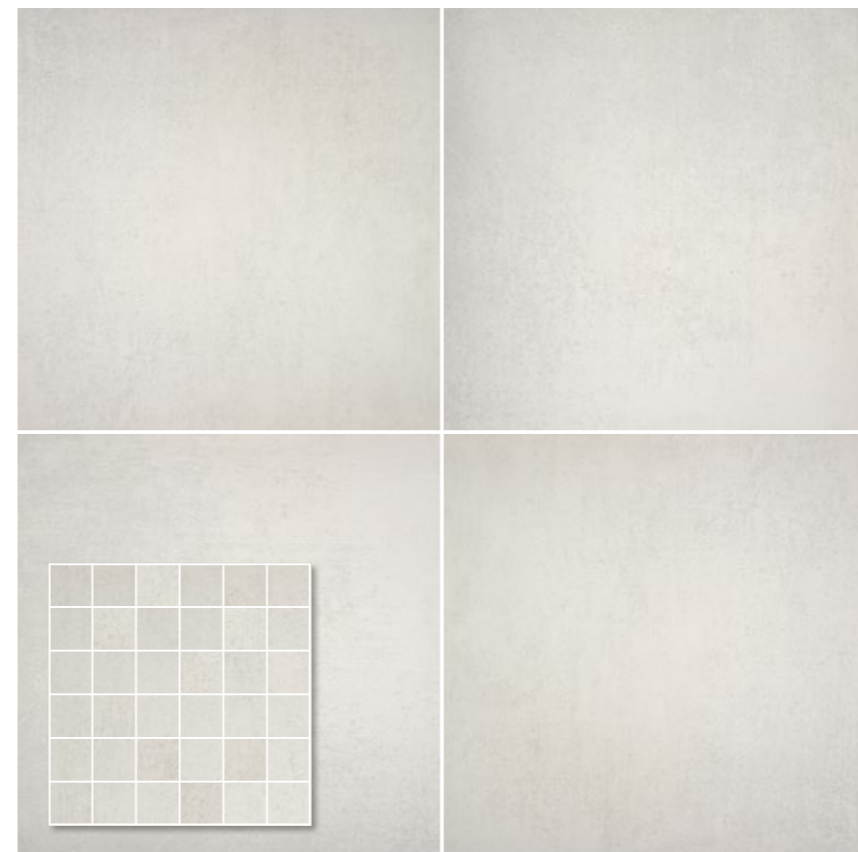

Gris

60x60 R / 24"x24" R
FJT0A60021
M1120 / M2001
G4 C1 R9 A

30x60 R / 12"x24" R
FJT0A57021
M1120 / M1105
G4 C1 R9 A

Malla 30x30 / 12"x12"
FJT7T30021 / P1500

Rodapié / Skirting
8x60 / 3"x24"
FJT4TBY021 / P1300

Peldaño / Step
30x60 / 12"x24"
FJT2T57021 / P1615

60x60 R / 24"x24" R

3 Pzs.
22 Kg.
1,080 m²

40 Box
900 Kg.
43,200 m²

30x60 R / 12"x24" R

6 Pzs.
22 Kg.
1,080 m²

40 Box
880 Kg.
43,200 m²

Malla 30x30 / 12"x12"

6 Pzs.
12 Kg.
0,540 m²

60 Box
724 Kg.
32,400 m²

Rodapié 8x60 / 3"x24"

10 Pzs.
10 Kg.
0,480 m²

60 Box
622 Kg.
28,800 m²

Peldaño 30x60 / 12"x24"

2 Pzs.
10 Kg.
0,360 m²

22 Box
210 Kg.
7,920 m²