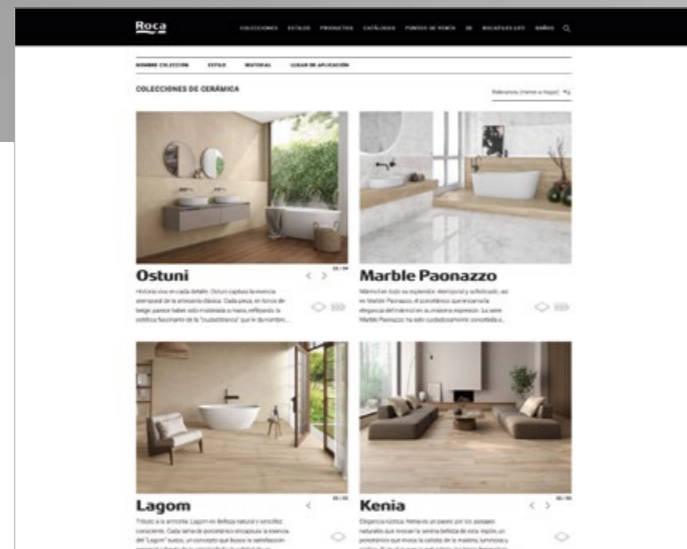

Roca Tiles presenta su innovador acabado Silky+, una propuesta revolucionaria de porcelánico con un acabado extra suave, súper agradable al tacto.

Los esmaltes utilizados para la técnica Silky+ sellan la superficie de la pieza, evitando la penetración y el deterioro. Además, Silky+ puede ser combinado con otras tecnologías y efectos digitales como las tintas para crear delicadas vetas en los mármoles o efectos de relieves con gráficas más creativas. Silky+ es el acabado porcelánico de alta suavidad idóneo como revestimiento de pared y apto para solados interiores.

Roca Tiles presents its innovative Silky+ finish, a revolutionary porcelain tile with an extra-smooth, super pleasant to the touch finish.

The glazes used for the Silky+ technique seal the surface of the piece, stopping dirt penetrate. In addition, Silky+ can be combined with other technologies and digital effects such as inks to create delicate veins in the marbles or relief effects with more creative graphics. Silky+ is a highly smooth porcelain finish suitable for wall cladding and interior flooring.

Marble Onice Supreme Marfil 60x120 R

Dos nuevos espacios para que puedas acceder de modo rápido y sencillo a nuestros productos, catálogos, puntos de venta o canales sociales activos

Two new spaces so that you can quickly and easily access our products, catalogues, points of sale and active social channels

La web **rocatiles.com** pone a disposición de los usuarios los productos clasificados en estilos y colecciones para facilitar su localización, con información precisa de cada pieza.

Además incorpora todos los recursos de la compañía para acceder de manera visual y técnica a información útil de cada colección: showroom virtual, catálogos, localizador de puntos de venta, atención al cliente y la sección blog de actualidad: **Rocatiles Life**.