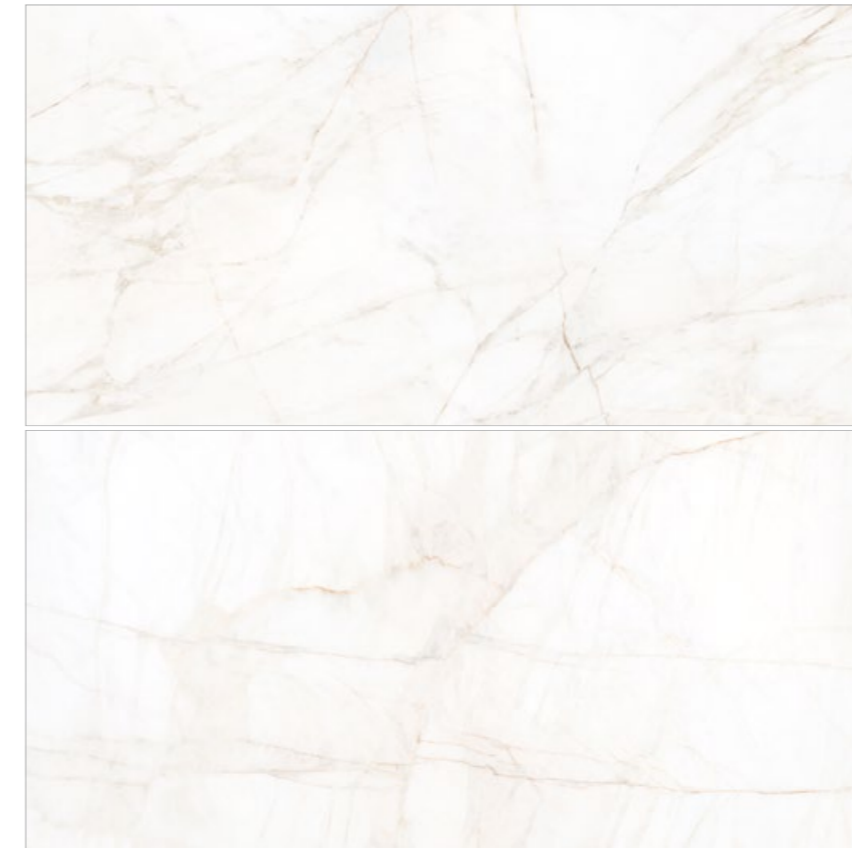

Blanco

60x120 R / 24"x48" R F710A54011 / M2070 G4 C1 R9	60x120 R / 24"x48" R F717G54011 M2110 / M2211 G3
90x90 R / 36"x36" R F710ANF011 M2090 / M2065 G4 C1 R9	60x120 R / 24"x48" R F716A54011 / M2070 G4 C1 R9
	30x60 R / 12"x24" R F716A57011 M1120 / M1130 G4 C1 R9
Rodapié / Skirting 9,5x90 / 4"x36" F71E0A0011 / P1470 9,5x120 / 4"x48" F71E0GB011 / P1470	Peldaño / Step 30x90 / 12"x36" F71E0EF011 / P1680 30x120 / 12"x48" F71E0GZ011 / P1685

Marble Dolomita
disponible en formatos: / available in sizes:

120x280 R 48"x112" R **120x120 R** 48"x48" R | 44