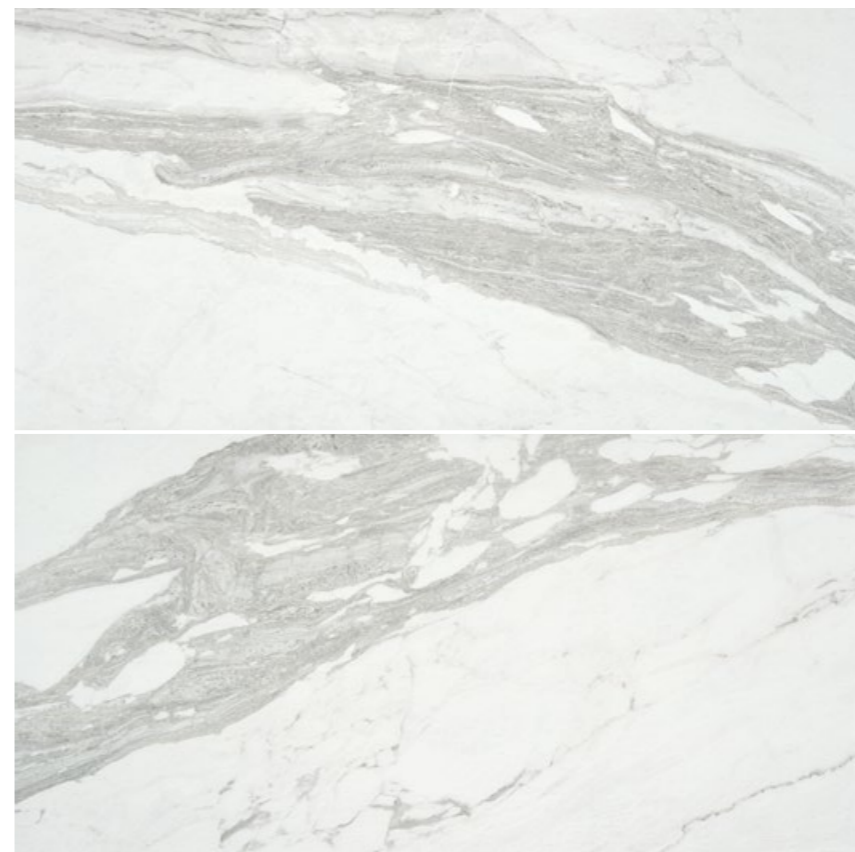

Gris

60x120 R / 24"x48" R
F1Z6B54021
M2002 / M2001

G4

Malla 30x30 / 12"x12"
F1ZE030021 / P1500

Rodapié / Skirting
9,5x120 / 4"x48"
F1ZE0GB021 / P1470

Peldaño / Step
30x120 / 12"x48"
F1ZE0GZ021 / P1685