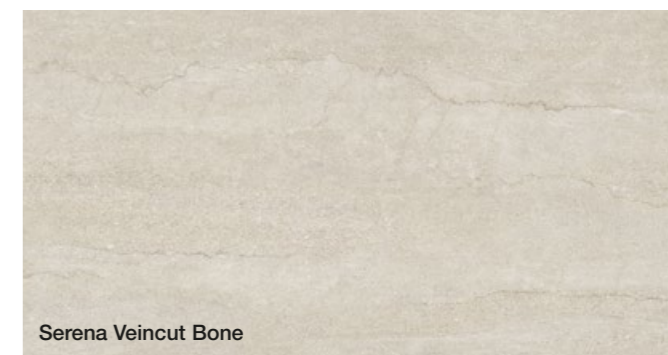

Serena Veincut Bone