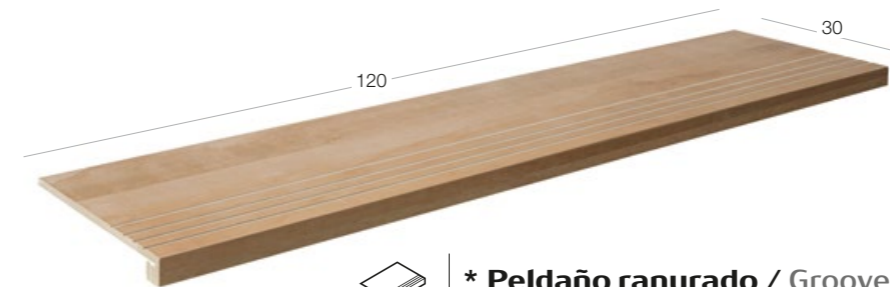

Rodapié medio / Medium skirting

8x60 / 3"x24" 9,5x60 / 4"x24"

Rodapié largo / Long Skirting

9,5x120 / 4"x48" 9,5x90 / 4"x36"
9,5x80 / 4"x32"

*** Peldaño liso / Grooveless step**

30x120 / 12"x48" 30x90 / 12"x36"
30x60 / 12"x24"