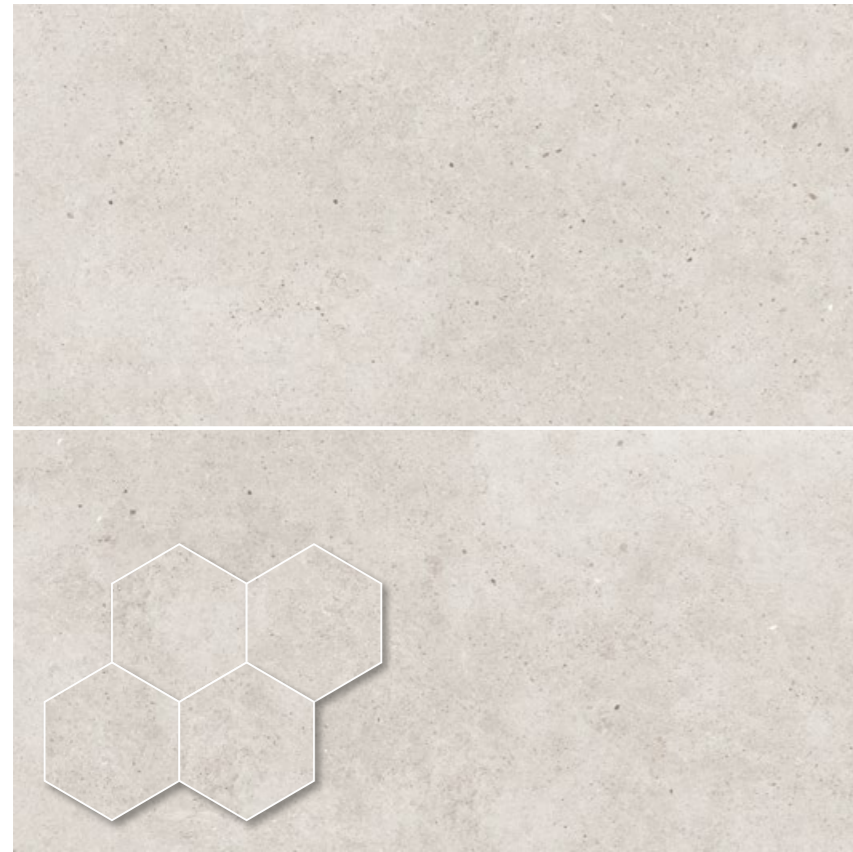

60x120 R 24"x48" R
30x60 R 12"x24" R

60x60 R 24"x24" R

Packing list 168

Caliza

60x120 R / 24"x48" R
FKT6A54ZA1 / M2070

G4 C1 R10 A

60x60 R / 24"x24" R
FKT0A60ZA1
M1120 / M2085

G4 C1 R10 A

30x60 R / 12"x24" R
FKT6A57ZA1
M1120 / M1130

G4 C1 R10 A

Malla Hexágono
30x30 / 12"x12"
FKTE030ZA1 / P1500

Rodapié / Skirting
9,5x60 / 4"x24"
FKTE0JCZA1 / P1300

Peldaño / Step
30x60 / 12"x24"
FKTE057ZA1 / P1615