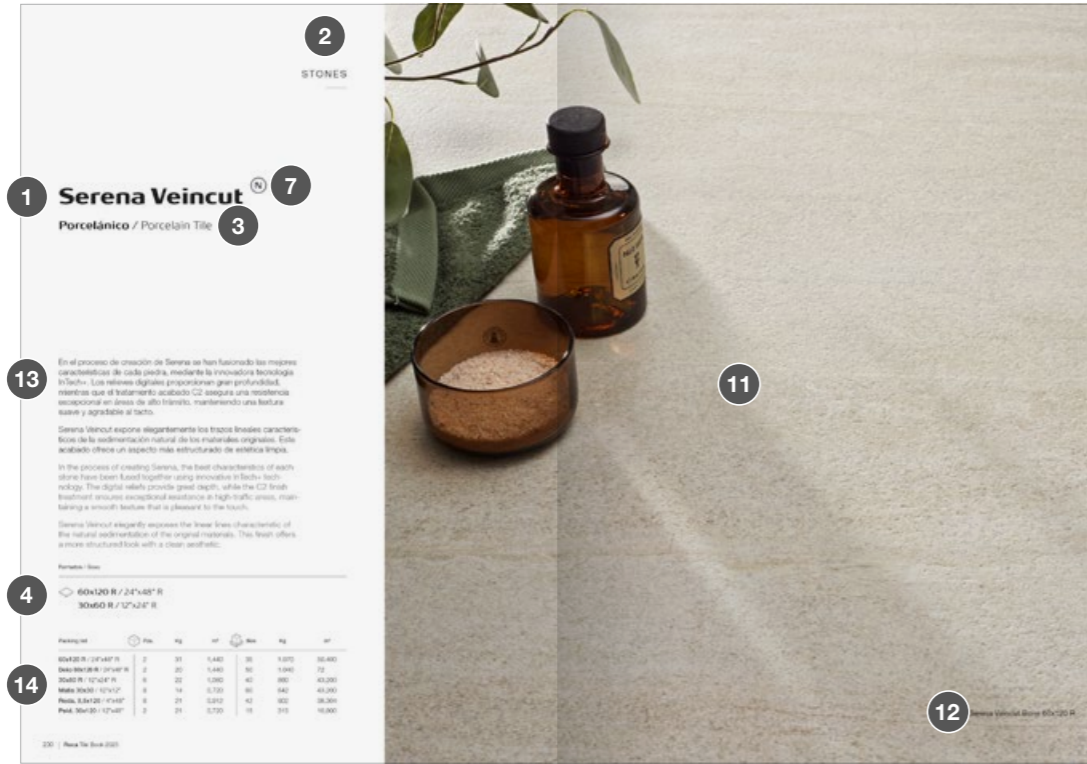

@RocaTile_es

Guía de uso

User guide

Tipología de producto

Product typology

LÁMINAS
SUPER
FORMATOS

Super Formatos

Piezas cerámicas de gran formato para proyectos exigentes. Una colección permeable a la creatividad y el diseño en espacios profesionales, el canal contract o en el hogar, gracias a su diseño limpio, su consistencia, dimensiones y atributos técnicos.