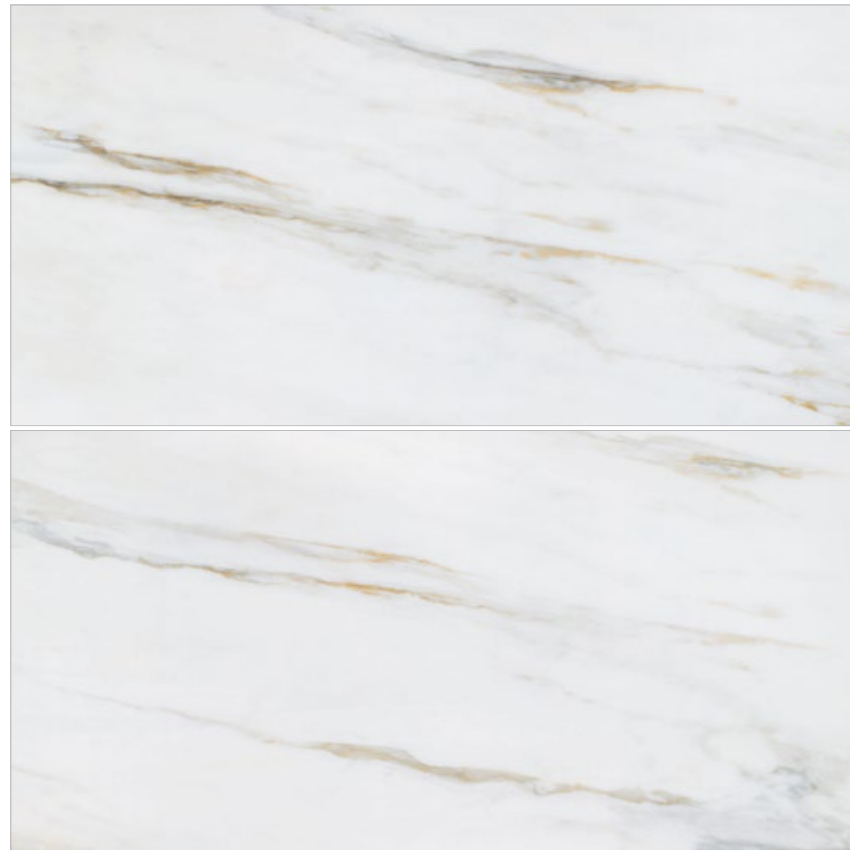

Marble Calacatta Gold

Porcelánico Pulido / Polished Porcelain - Porcelánico / Porcelain Tile

MARBLES

Blanco

60x120 R / 24"x48" R
F077E54011 / M2110 / M2211
G3

60x120 R / 24"x48" R
F076A54011 / M2040
G4 **C1** **R9**

60x120 R / 24"x48" R

2 Pzs. 20 Kg. 1,440 m²	50 Box 1.040 Kg. 72 m²

Pul. 60x120 R / 24"x48" R

2 Pzs. 23 Kg. 1,440 m²	45 Box 1.070 Kg. 64,800 m²