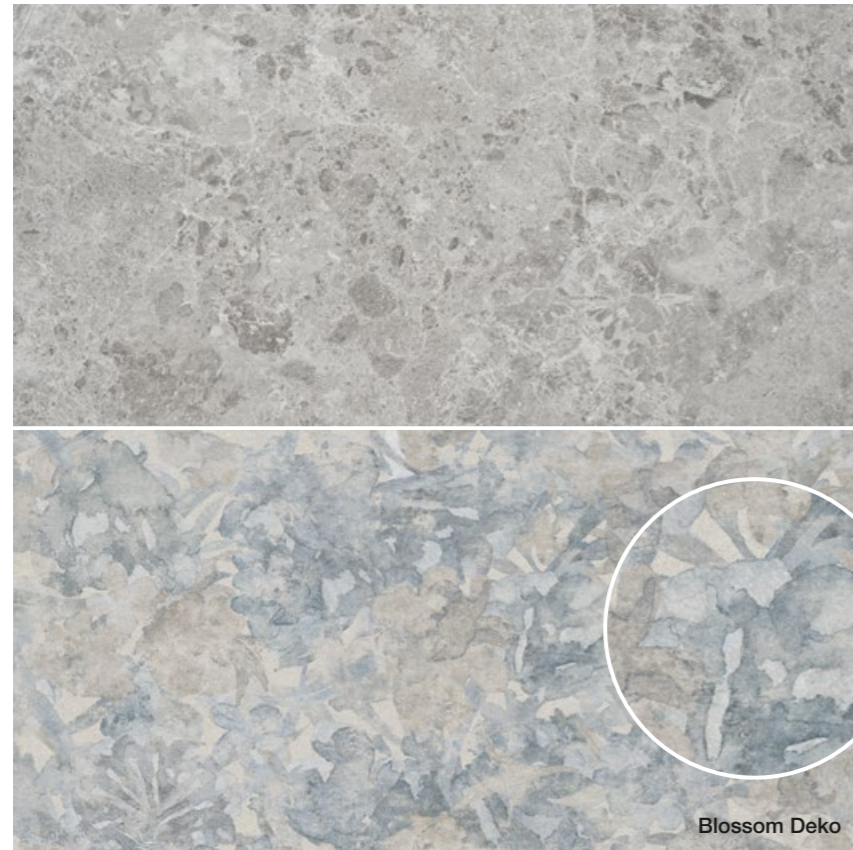

Marais

Marais Grafito Pulido 80x160 R

Marais Grey 60x120 R - Kasbah Gris 60x120 R

Marais Beige 60x120 R - Marais ABS Beige 60x60 R

Marais

Porcelánico / Porcelain Tile

STONES

80x160 R 32"x64" R
60x120 R 24"x48" R
30x60 R 12"x24" R