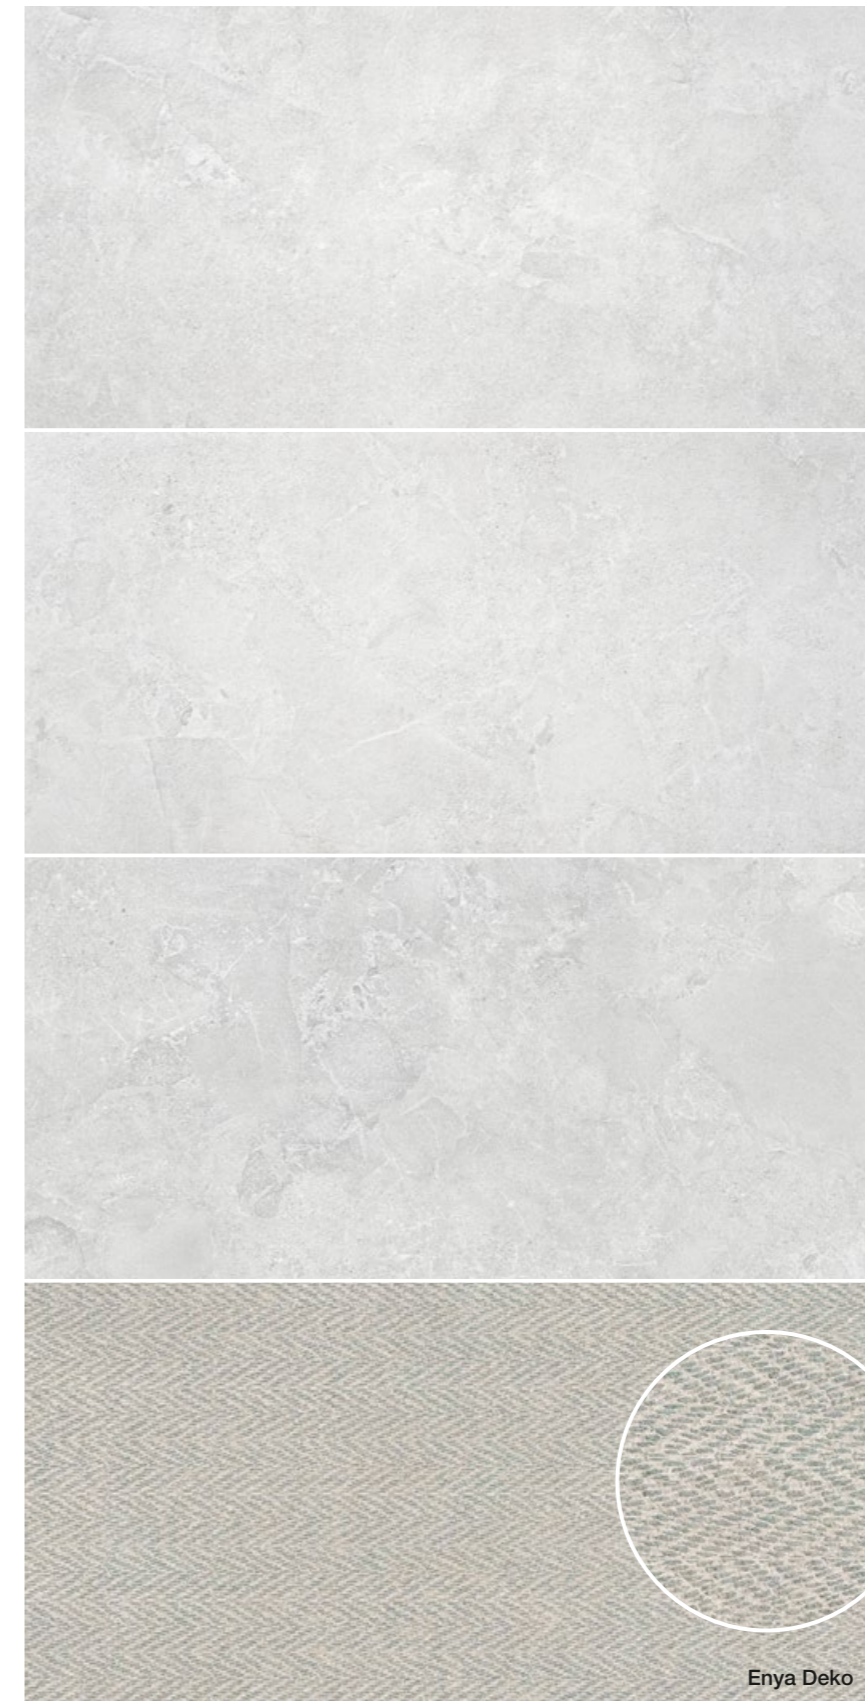

Blanco

60x120 R / 24"x48" R F106B54011 M2090 / M2087 G4 C2 R10 B	60x120 R / 24"x48" R F100B54012 M2090 / M2087 G4 C2 R10 B
30x60 R / 12"x24" R F106B57011 M1155 / M2001 G4 C2 R10 B	60x60 R / 24"x24" R F100B60011 M1155 / M2086 G4 C2 R10 B
Malla 30x30 / 12"x12" F10E030011 / P1500	ABS 60x60 R / 24"x24" R F100C60011 / M2002 G4 C3 R11 B
DEKO Enya Deko Caliza 60x120 R / 24"x48" R F1D6G54ZA1 M2140 / M2211 G4 C1 R10 A	

Rodapié / Skirting 9,5x60 / 4"x24" F10E066011 / P1300 9,5x120 / 4"x48" F10E0GB011 / P1470	Peldaño / Step 30x60 / 12"x24" F10E0FG011 / P1615 30x120 / 12"x48" F10E0GZ011 / P1685 C3 30x60 / 12"x24" F10E1FG011 / P1615

Avalon
también combina con: / also combines with:
Kasbah **60x120 R** 24"x48" R | 266

Disponible en formatos: / available in sizes:
120x280 R 48"x112" R | **120x120 R** 48"x48" R | 32

Enya Deko