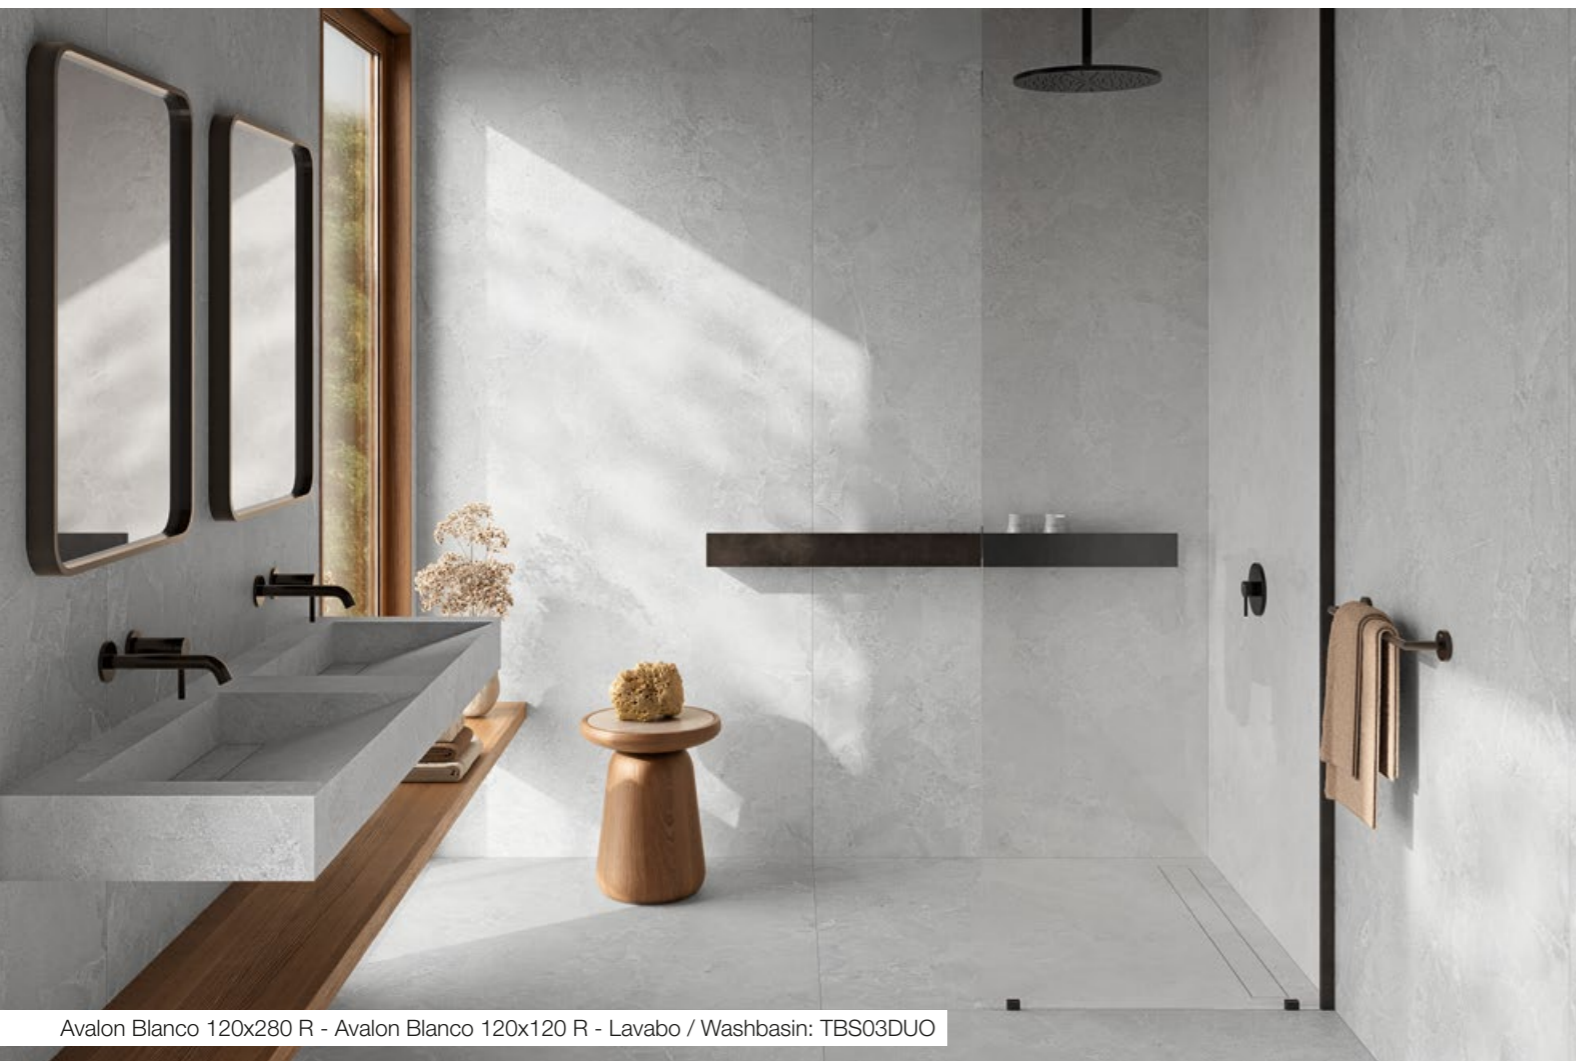

Serena Veincut

64

Moka

St Laurent

68

Negro

Avalon Arena 120x280 R - Avalon Arena 120x120 R

Avalon Blanco 120x280 R - Avalon Blanco 120x120 R - Lavabo / Washbasin: TBS03DUO