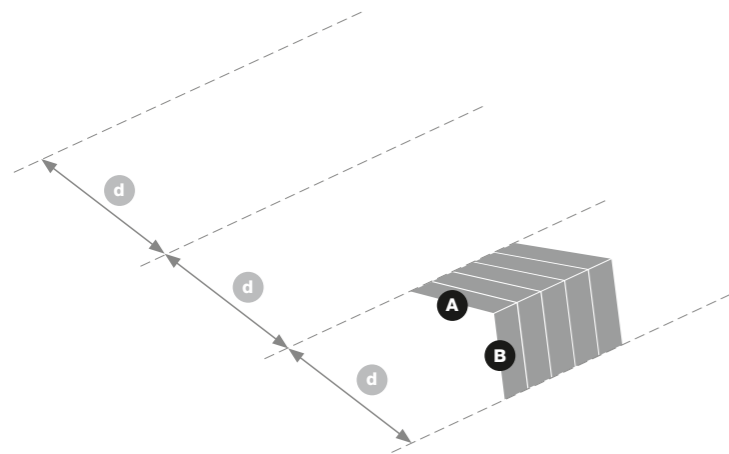

Recomendaciones de colocación / Placement recommendations

8,5x44 / 3,5"x18"

10 Pzs.
7 Kg.
0,374 m²

120 Box
875 Kg.
44,880 m²

Colocar emparejando modelo A+B en filas y columnas
Place by matching model A+B in rows and columns