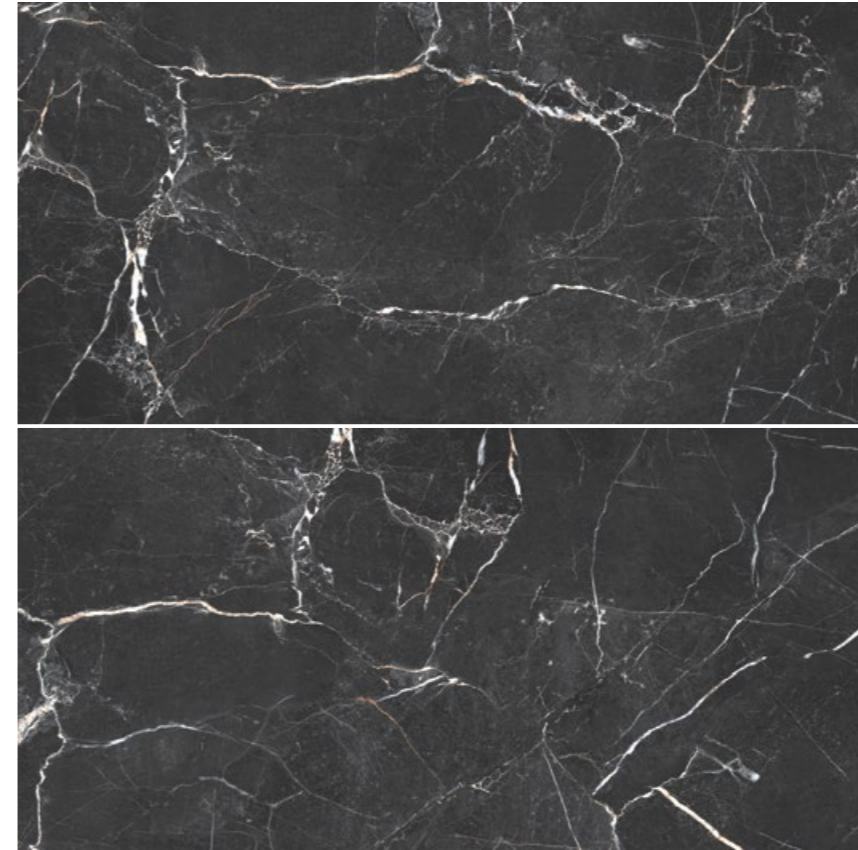

Marble Venatino Blanco Pulido 60x120 R

Marble Venato Black

Porcelánico Pulido / Polished Porcelain - Porcelánico / Porcelain Tile

MARBLES

80x160 R
32"x64" R

60x120 R
24"x48" R

90x90 R
36"x36" R

Negro