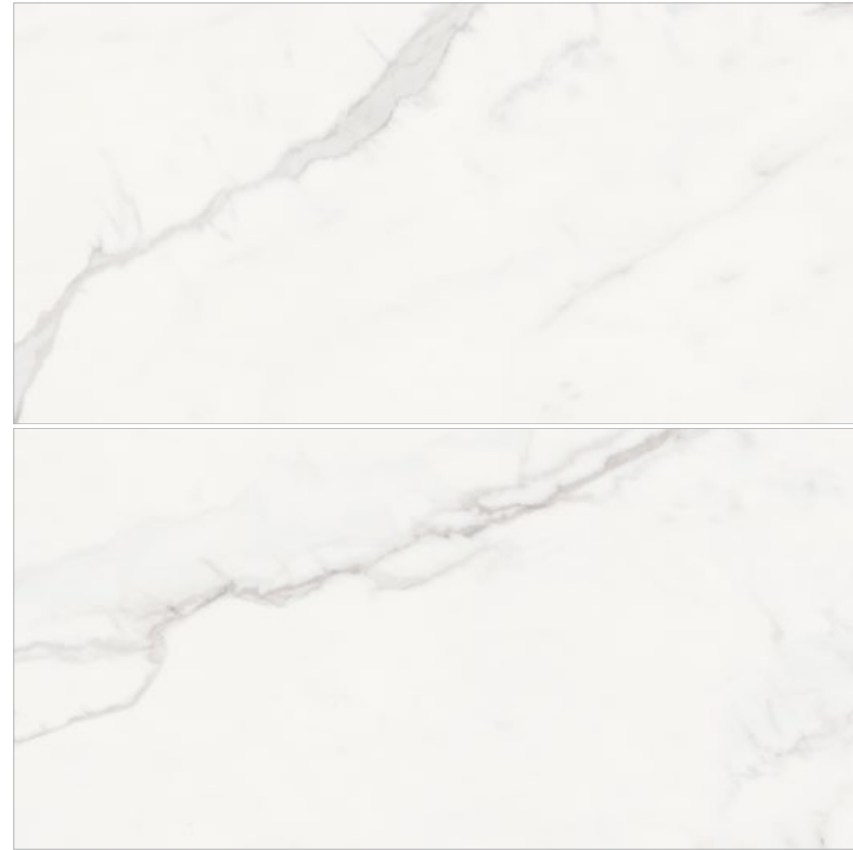

Marble Venatino

Porcelánico Pulido / Polished Porcelain - Porcelánico / Porcelain Tile

MARBLES

60x120 R
24"x48" R

90x90 R
36"x36" R

Blanco

60x120 R / 24"x48" R
F1P7E54011
M2110 / M2211
G3

60x120 R / 24"x48" R
F1P6A54011
M2070 / M2040
G3 **C1**

90x90 R / 36"x36" R
F1P0ANF011 / M2140
G3

Packing List Marble Venatino - Marble Venato

80x160 R / 32"x64" R	1 Pzs. 26 Kg. 1,280 m²	42 Box 1,150 Kg. 53,760 m²

60x120 R / 24"x48" R	2 Pzs. 20 Kg. 1,440 m²	50 Box 1,040 Kg. 72 m²

Pul. 60x120 R / 24"x48" R	2 Pzs. 23 Kg. 1,440 m²	45 Box 1,070 Kg. 64,800 m²

90x90 R / 36"x36" R	2 Pzs. 33 Kg. 1,620 m²	36 Box 1,230 Kg. 58,320 m²

Roda. 9,5x90 / 4"x36"	10 Pzs. 9 Kg. 0,860 m²	36 Box 335 Kg. 30,960 m²

Roda. 9,5x120 / 4"x48"	8 Pzs. 19 Kg. 0,910 m²	54 Box 1,002 Kg. 49,140 m²