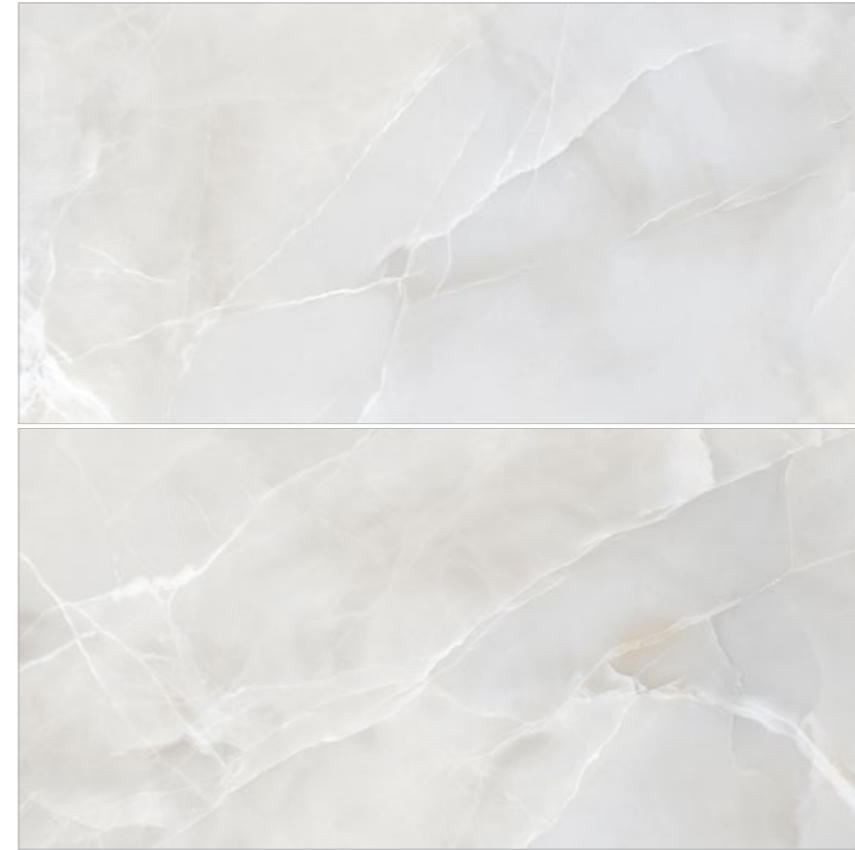

Marble Apuano Blanco Pulido 60x120 R

Marble Athea

Porcelánico Pulido / Polished Porcelain

MARBLES

60x120 R
24"x48" R

Blanco

60x120 R / 24"x48" R
FRV7E54011
M2110 / M2211
G3

Marble Athea
disponible en formatos: / available in sizes: