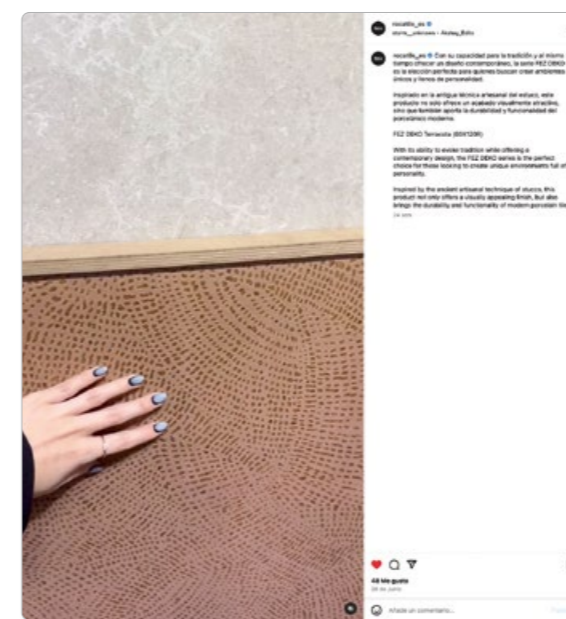

Somos incondicionales de vuestros pasos y nos alegra recibir día a día imágenes o vídeos de los materiales que habéis escogido para vuestros proyectos de decoración o instalaciones, en los que habéis elegido alguna de las colecciones de Roca Tiles para revestir paredes o suelos. Cada vez que nos compartís estas imágenes podemos mostrar proyectos reales de gente real.

Gracias por hacer crecer la comunidad de #RocaTileLovers. Súmate a nuestras redes, descubre tendencias, nuevos materiales y proyectos y sigue mostrando tu creatividad en @RocaTile_es.

The Roca Tiles community has not stopped growing, thanks to your support, since we activated our social profiles. The likes, mentions and comments that you share with us help us to improve every day and to continue working on the best ceramic products.

We are unconditional fans of your steps and we are happy to receive daily images or videos of the materials that you have chosen for your decoration projects or installations, in which you have chosen one of the Roca Tiles collections to all or floor coverings. Every time you share these images with us, we can show real projects by real people.

Thank you for growing the #RocaTileLovers community. Join our networks, discover trends, new materials and projects and keep showing your creativity in @RocaTile_es.