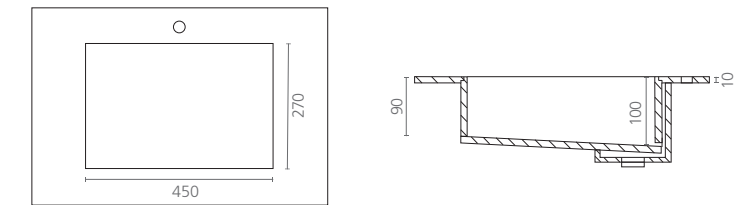

Lavabo integrado de construcción |
Material PIVSOLID | Desagüe libre
Integrated construction washbasin |
PIVSOLID material | Free-flowing waste
Lavabo de construction intégrée |
Matériau PIVSOLID | Drainage libre

Disponibile en 6 acabados
Available in 6 finishes
Disponibile en 6 finitions