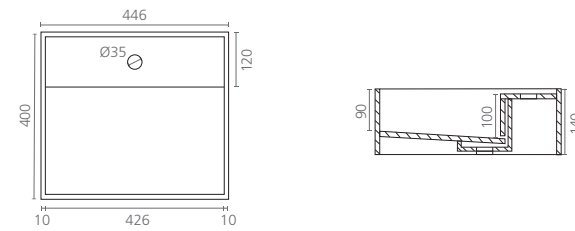

Lavabos de posar Egeo
Pivsolid Egeo model sit-on washbasins
Vasques à poser modèle Egeo