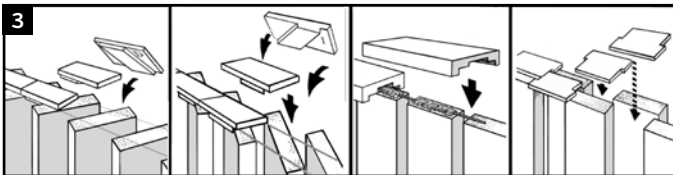

200504

200505

200506

200277

200276

200207

HIDROFUGADO	MODELO	MEDIDAS	PIEZAS PALET	KG	PIEZAS ML	COLOR	PRECIO PICKING	PRECIO PALET
	PARAVIENTOS TARIFA	6 x 15 x 70	110	12,2	7	Blanco	9,00	6,40
	PASAMANO FARO	6 x 22 x 50	100	9	2	Blanco	11,40	7,98
	SEPARADOR LANCES IZQUIERDO	2 x 6 x 15	1 caja = 96 piezas	0,25	7	Blanco	1,80	1,22
	SEPARADOR LANCES DERECHO	2 x 6 x 15	1 caja = 96 piezas	0,25	7	Blanco	1,80	1,22
	SEPARADOR LANCES FRONTAL	2 x 10,5 x 15,5	1 caja = 42 piezas	0,48	7	Blanco	1,82	1,40
	CUBREMUROS NILO	A B C 4 x 22 x 50	140	9,5	2	Blanco	9,68	7,44
		A B C 4 x 27 x 50	112	11			10,32	7,94