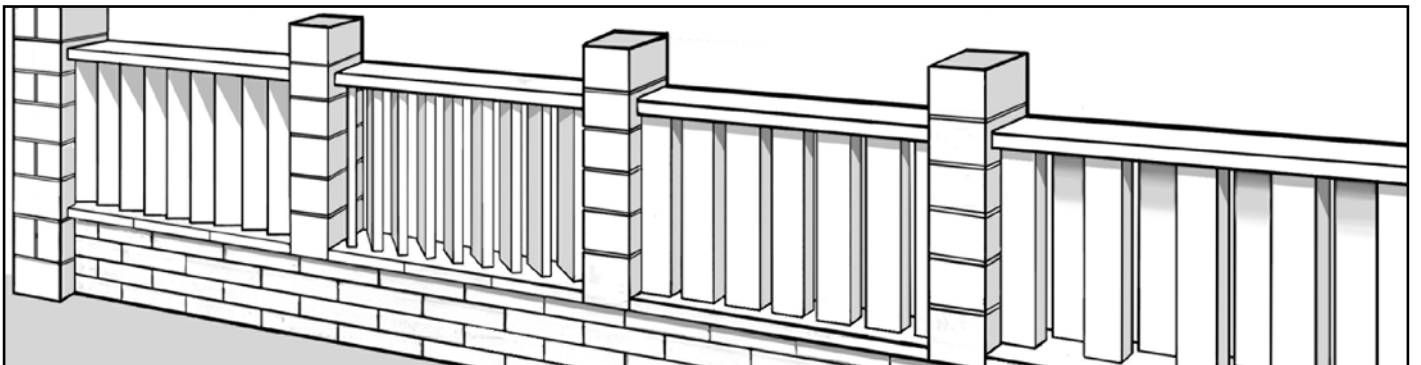

200504

200505

200506

200277

200276

200207

HIDROFUGADO	MODELO	MEDIDAS	PIEZAS PALET	KG	PIEZAS ML	COLOR	PRECIO PICKING	PRECIO PALET
	PARAVIENTOS TARIFA	6 x 15 x 70	110	12,2	7	Blanco	9,00	6,40
	PASAMANO FARO	6 x 22 x 50	100	9	2	Blanco	11,40	7,98
	SEPARADOR LANCES IZQUIERDO	2 x 6 x 15	1 caja = 96 piezas	0,25	7	Blanco	1,80	1,22
	SEPARADOR LANCES DERECHO	2 x 6 x 15	1 caja = 96 piezas	0,25	7	Blanco	1,80	1,22
	SEPARADOR LANCES FRONTAL	2 x 10,5 x 15,5	1 caja = 42 piezas	0,48	7	Blanco	1,82	1,40
	CUBREMUROS NILO	A B C 4 x 22 x 50	140	9,5	2	Blanco	9,68	7,44
		A B C 4 x 27 x 50	112	11			10,32	7,94