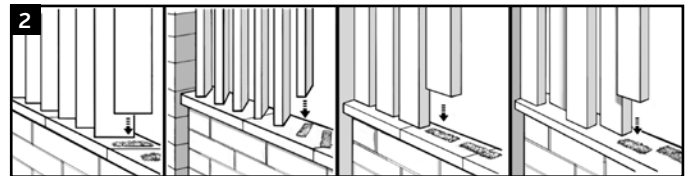

200504

200505

200506

200277

200276

200207

HIDROFUGADO	MODELO	MEDIDAS	PIEZAS PALET	KG	PIEZAS ML	COLOR	PRECIO PICKING	PRECIO PALET
	PARAVIENTOS TARIFA	6 x 15 x 70	110	12,2	7	Blanco	9,00	6,40
	PASAMANO FARO	6 x 22 x 50	100	9	2	Blanco	11,40	7,98
	SEPARADOR LANCES IZQUIERDO	2 x 6 x 15	1 caja = 96 piezas	0,25	7	Blanco	1,80	1,22
	SEPARADOR LANCES DERECHO	2 x 6 x 15	1 caja = 96 piezas	0,25	7	Blanco	1,80	1,22
	SEPARADOR LANCES FRONTAL	2 x 10,5 x 15,5	1 caja = 42 piezas	0,48	7	Blanco	1,82	1,40
	CUBREMUROS NILO	A B C 4 x 22 x 50	140	9,5	2	Blanco	9,68	7,44
		A B C 4 x 27 x 50	112	11			10,32	7,94