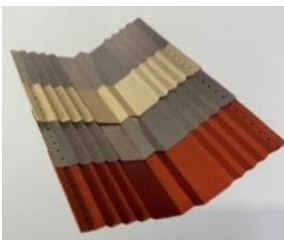

PEINE ALERO

LISTÓN VENTILADO
LISTÓN VENTILADO CON PEINE

LAHETOP ALU Con rejilla + babero 200
LAHETOP ALU Liso + babero 200

SOPORTE RASTREL CON FIJACIÓN MEDIANTE CLAVADO
SOPORTE RASTREL AJUSTABLE

VIERTEAGUAS