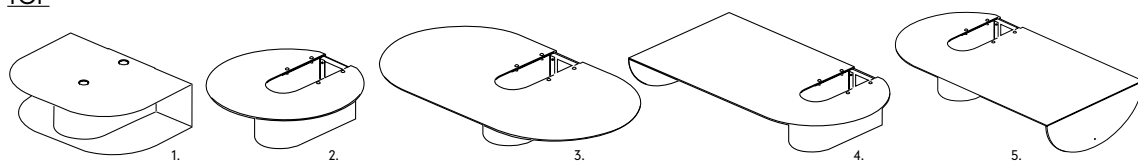

COLORS C01 \ C06 \ C21 \ 03 \ 04

TOP

| | | |
|---------|---------------------------------------|----------|
| GLC-PI | 1. Double-shelf washbasin stand | € 577,30 |
| GLC-STO | 2. Round washbasin stand | € 126,50 |
| GLC-SOV | 3. Oval washbasin stand..... | € 161,00 |
| GLC-SAS | 4. Left angle washbasin stand | € 161,00 |
| GLC-SAD | 5. Right angle washbasin stand..... | € 161,00 |