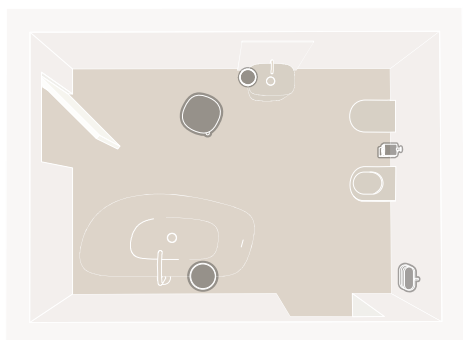

SOFT WHITES