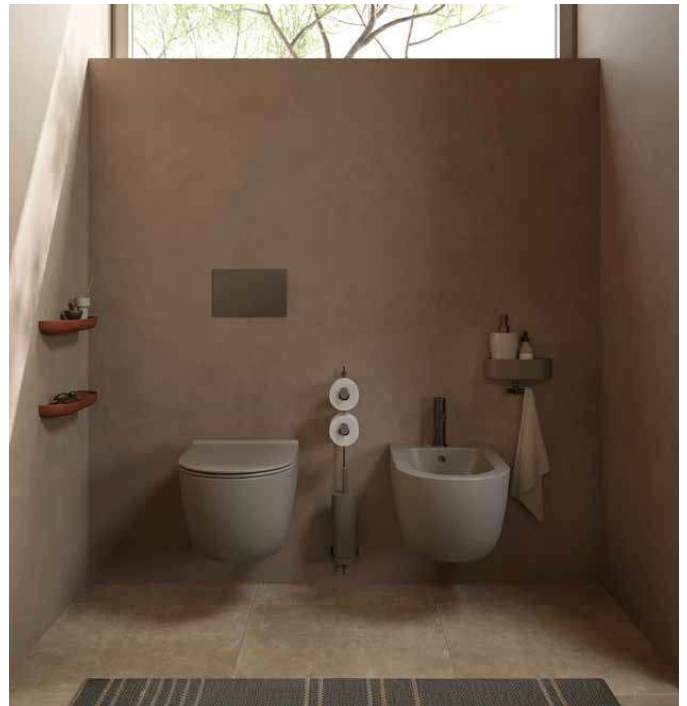

↑
Mensole Risegno colore cotto.
Filo muro con asta colore nero
e accessori portarotolo
e portascopino tortora.
Vaschetta Riponi colore
tortora con dispenser Grace
colore sabbia con pompetta
nera.

Risegno shelves in terracotta.
Wall-mounted Filo with black
rod and dove grey toilet brush
holder and toilet paper holder
accessories.
Riponi pan in dove grey with
Grace dispenser in sand with
a black pump.

←
Fido doccia con asta nera e
accessori nel colore tortora.
Mensole doccia Alfa e sedile
doccia reclinabile Viood in
colore tortora.

Shower Fido with black rod
and dove grey accessories.
Alfa shower shelves and Viood
reclining shower seat in dove
grey.