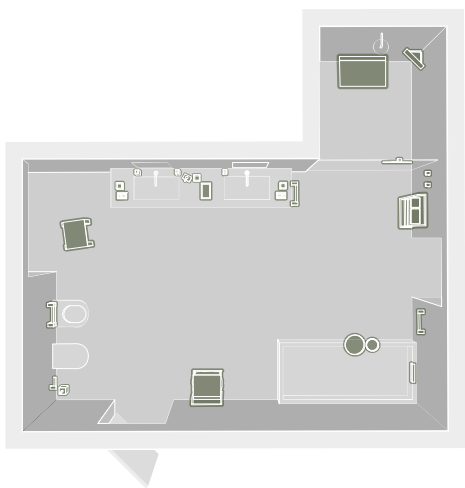

COOL TONES

Accessori in verde bosco, bianco e nero sono utilizzati come accenti di colore fra il grigio luce e fumé, abbinandosi a rivestimenti in gres e cemento.

Accessories in forest green, white and black are used to accentuate the colour between the light grey and smoky grey, combining with stoneware and cement coatings.