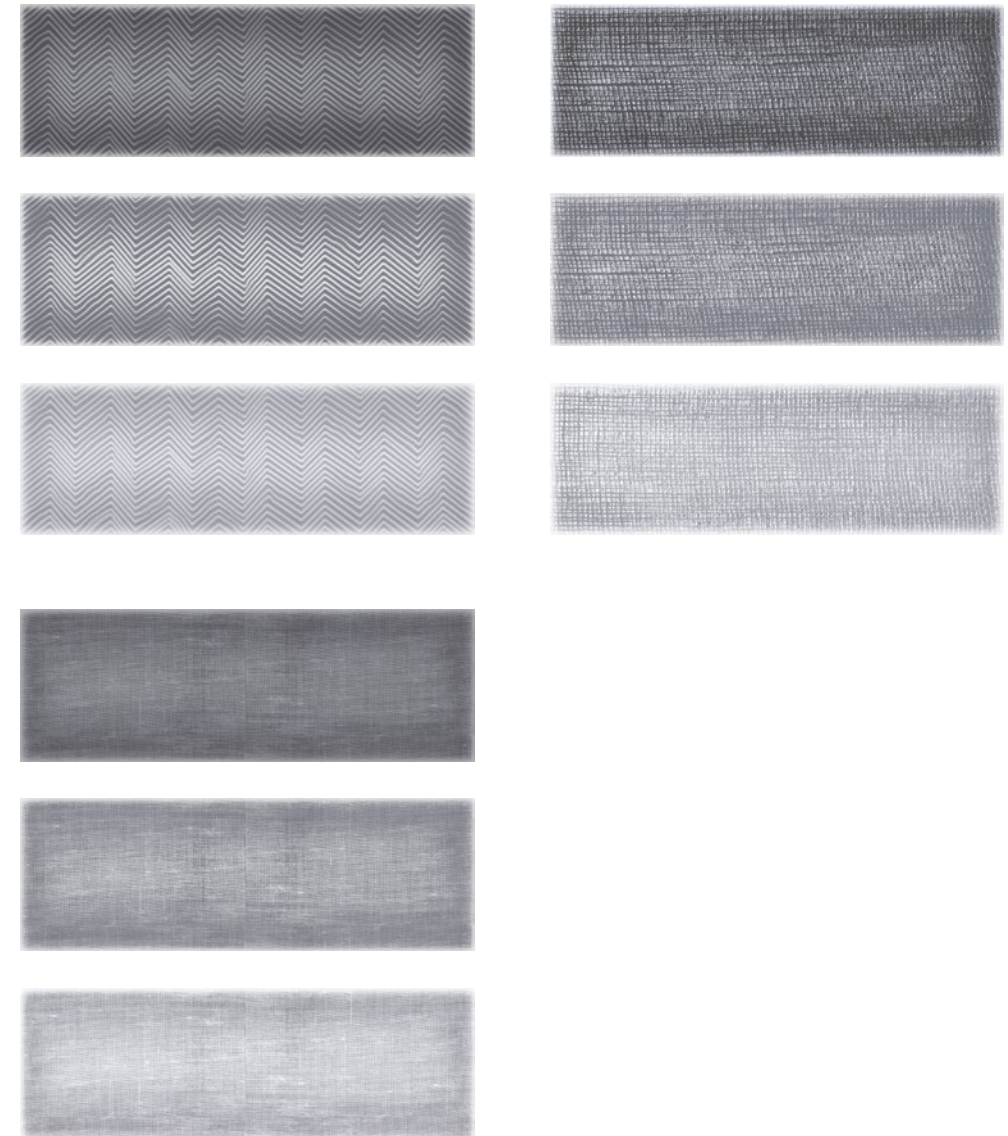

MEDITERRÁNEO GRIS

10x30 / 3,9"x11,8"

MEDITERRÁNEO GRIS 10x30

FORMATO	M² x CAJA	PIEZAS x CAJA	M² x PALET	CAJAS x PALET	PIEZAS x PALET	PESO x PALET (KG)	GROSOR PIEZA (mm)
10x30	1,02	34	88,34	87	2.958	1.211	8,4